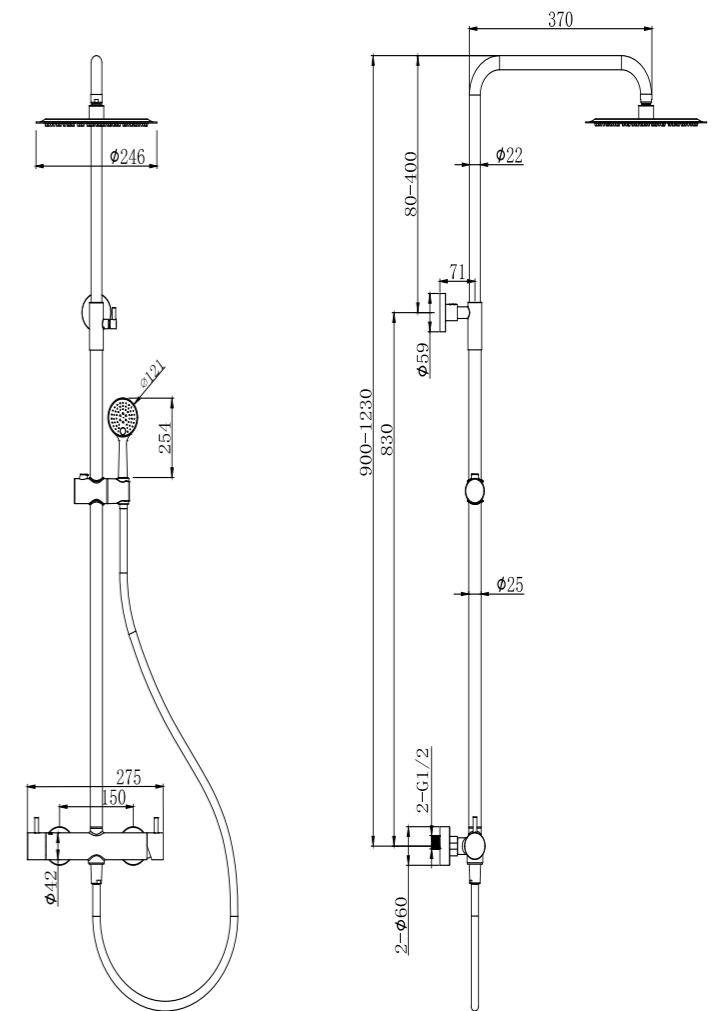

REF: CDP009/NGC

Conjunto de ducha con distribuidor integrado. Barra extensible 90-123cm. Rociador redondo de Acero Inox.S304 de 25cm. Ultrafino y antical. Soporte de mango de ducha orientable y ajustable. Flexo de PVC de 1,5m. Mango de ducha de ABS redondo con 3 funciones.