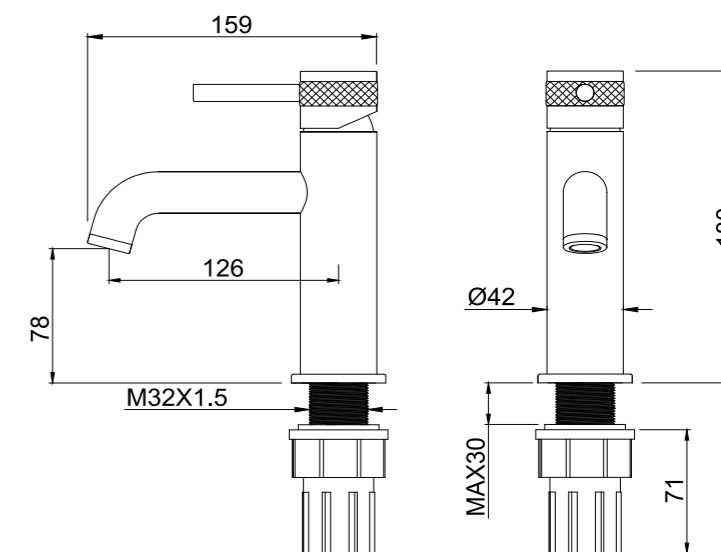

Sky^{BATH}
DIAMOND - CROMO
SERIE

REF: CDD003-1
Monomando de lavabo.
Arranque en frío.

8 436604 070057

SKY-SAVE