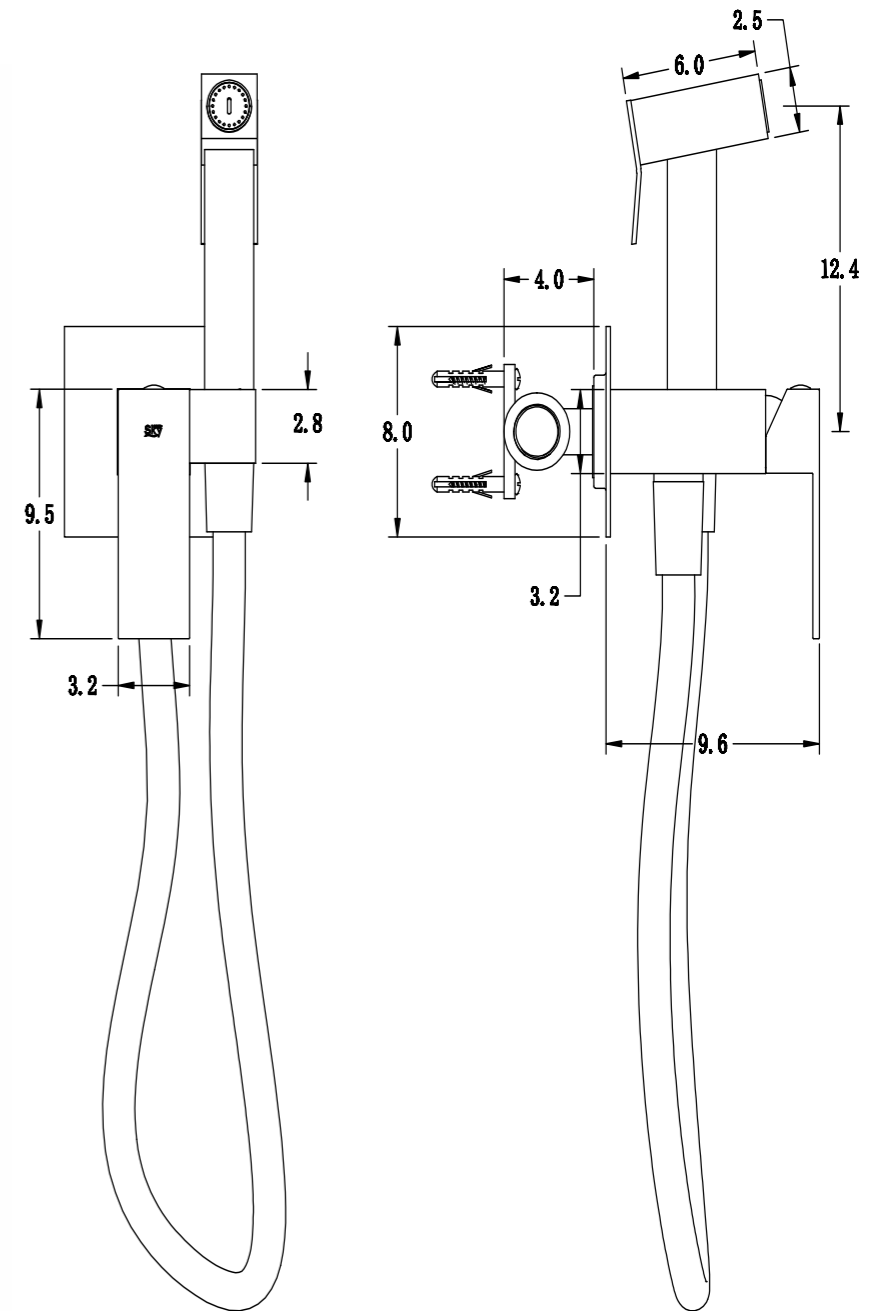

Sky^{BATH}

SERENITY - NEGRO MATE
SERIE

REF: BES002/NG

Grifo empotrado de bidé, agua fría y caliente. Flexo de PVC, antiexplosión de 1,20m. Mango con pulsador. Soporte para el mango incorporado en la grifería. Incluye 2 tapones de alta resistencia pre-montaje. Grifería fabricada en Acero Inox.S304. LIBRE DE PLOMO.

SKY-HEALTH

SKY-QUALITY