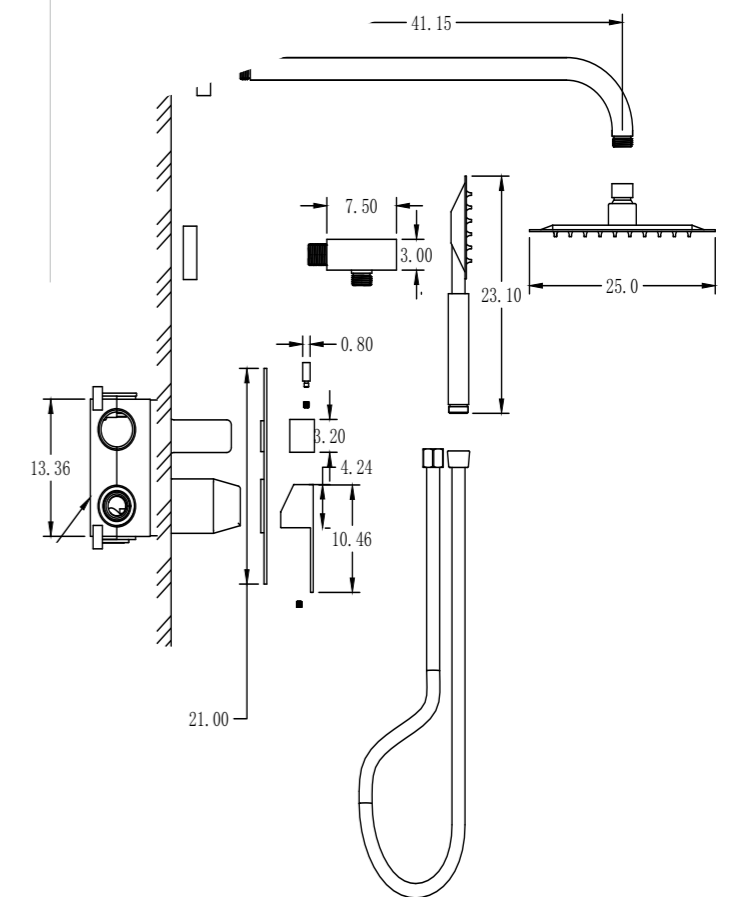

Conjunto de ducha monomando empotrado de 2 vías. Rociador cuadrado de Acero Inox.S304 de 25cm. Ultrafino y antical. Soporte de mango de ducha orientable, con salida de agua a pared. Flexo de PVC 1,5m. Mango de ducha cuadrado. **Caja de registro incluida.** Profundidad para empotrar 70-80mm. Grifería fabricada en Acero Inox.S304. LIBRE DE PLOMO.