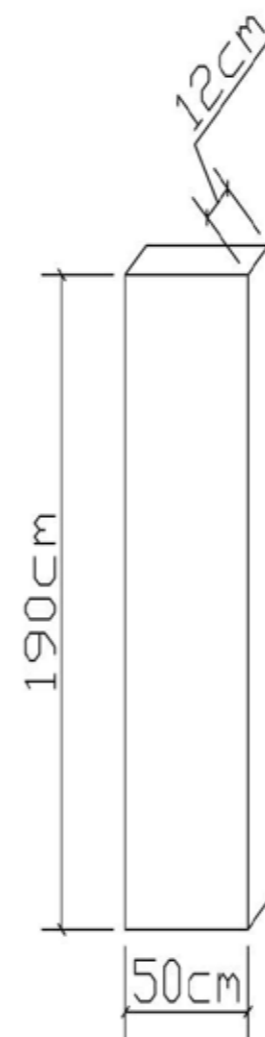

**MUEBLE PARA GRIFERÍA.
BLANCO.**