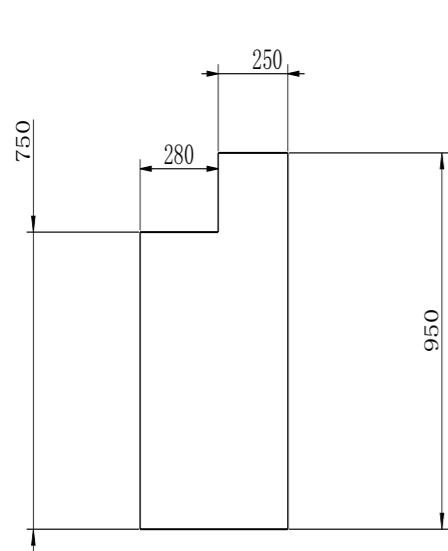

MUEBLE ESCALONADO A DOS CARAS.
BLANCO