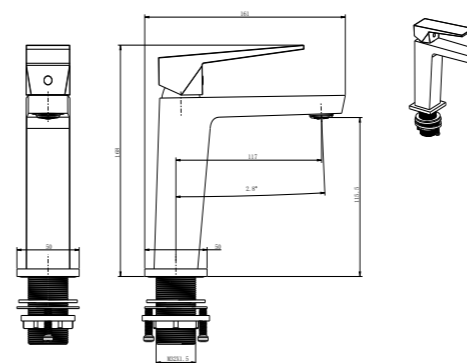

Sky^{BATH}

INFINITE - NEGRO CRISTAL Y ORO BRILLO
SERIE

SKY-SAVE

SKY-QUALITY

REF: CDI005-1NGCO

Monomando de lavabo.
Aireador ultraplano.
Arranque en frío.

8 436604 071412