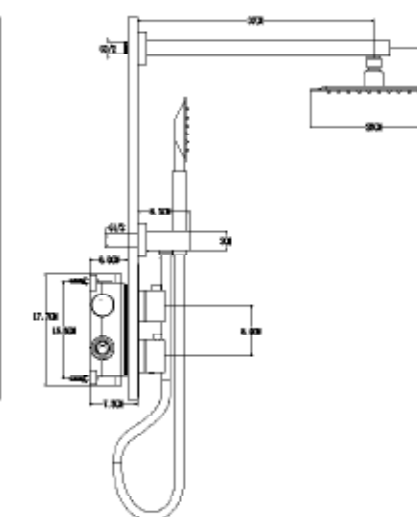

Conjunto de ducha termostática empotrado de 2 vías. Rociador cuadrado de Acero Inox.S304 de 25cm. Ultrafino y antical. Soporte de mango de ducha orientable, con salida de agua a pared. Flexo de PVC 1,5m. Mango de ducha cuadrado. **Caja de registro incluida.** Profundidad para empotrar 75-85mm. **Cartucho termostático VERNET.**