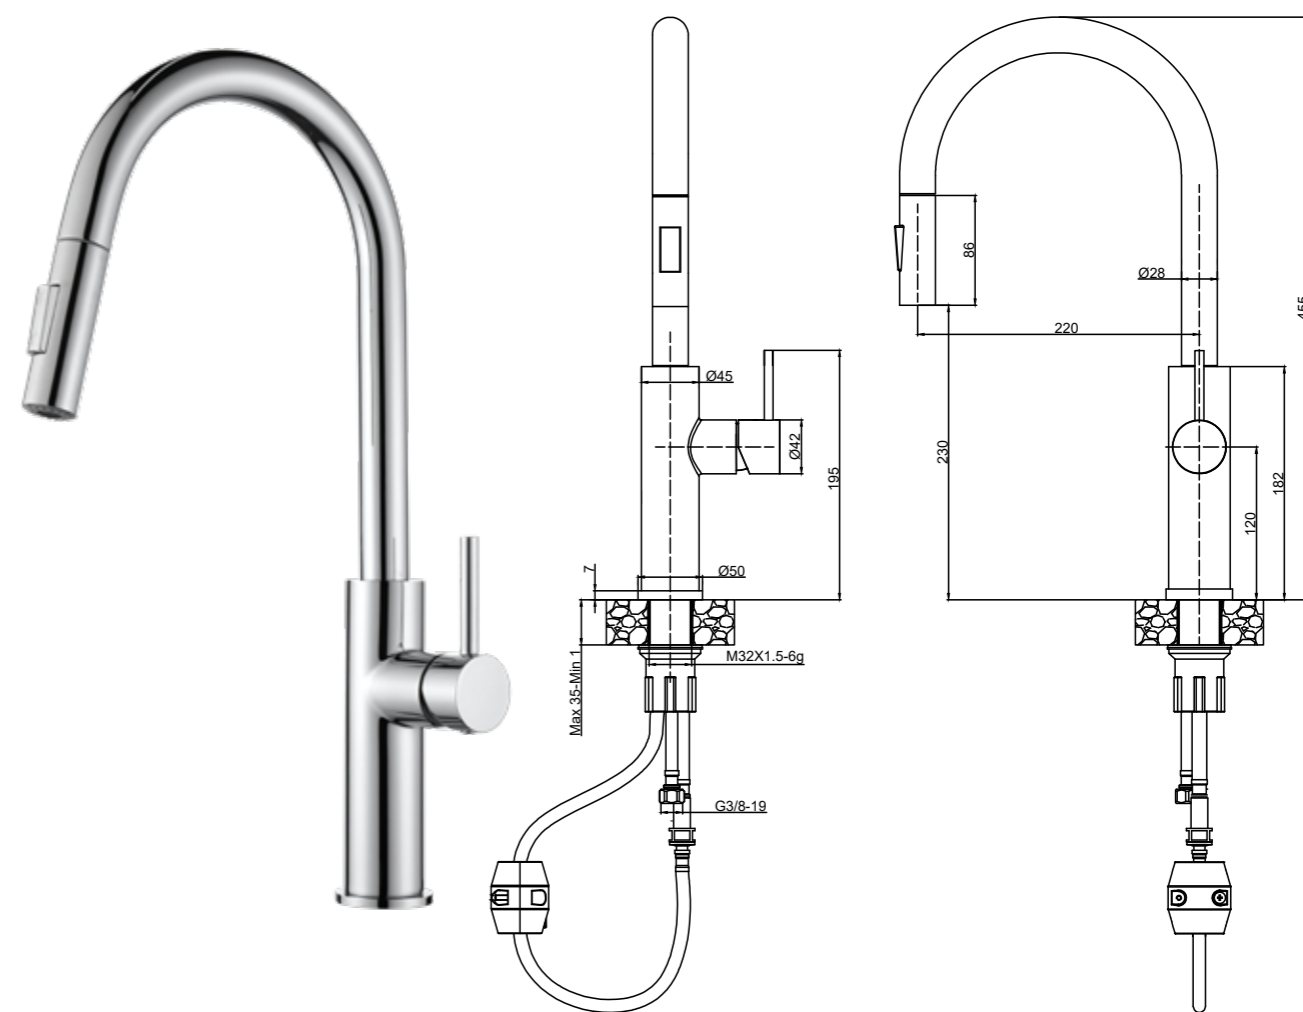

REF: GCT008/ROS

8 436604 071962

SKY-HEALTH

SKY-ECO

SKY-QUALITY

Sky^{BATH}
RIVER - CROMO
 SERIE

Grifería monomando de cocina extraíble.
 Tecnología SKY-ECO, ahorra hasta un 50% de agua.
 Fabricada en Acero Inox.S304. LIBRE DE PLOMO.