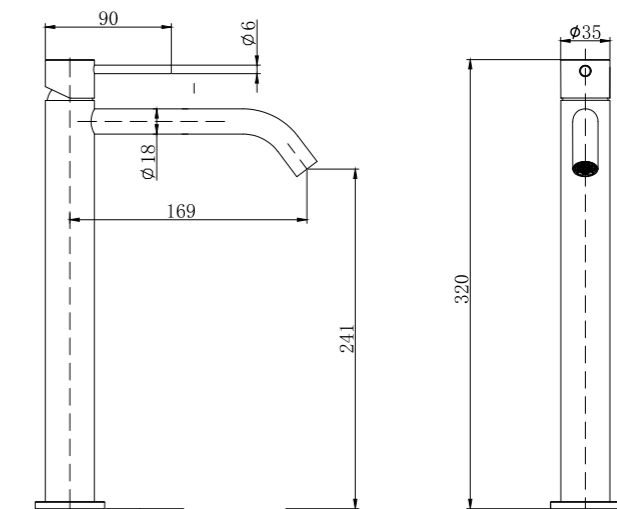

REF: CDP009-3
Monomando de lavabo alto.
Arranque en frío.

SKY-SAVE