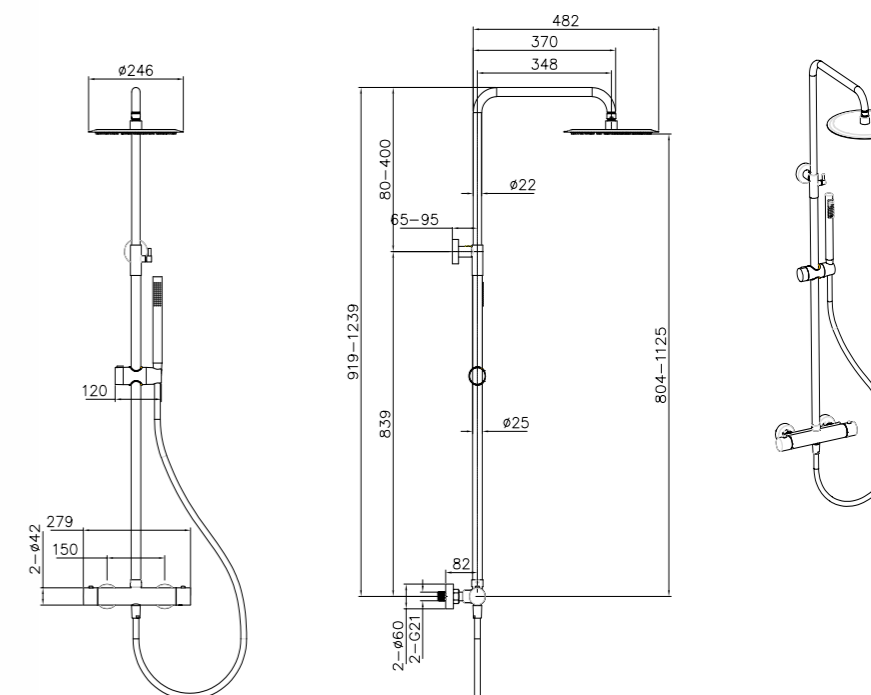

Sky^{BATH}

SUPREME - ORO CEPILLADO
SERIE

SKY-COLD TOUCH

SKY-HEALTH

REF: CTS001/ORO

Conjunto de ducha termostática con tecnología SKY-COLD TOUCH. (100% evitando quemaduras). Barra extensible 92-124cm. Rociador redondo de Acero Inox.S304 de 25cm. Ultrafino y antical. Soporte de mango de ducha orientable y ajustable en altura. Flexo de PVC de 1,5m. Mango de ducha de Acero Inox.S304 redondo. Grifería de Acero Inox.S304. (LIBRE DE PLOMO)

8 436604 071368