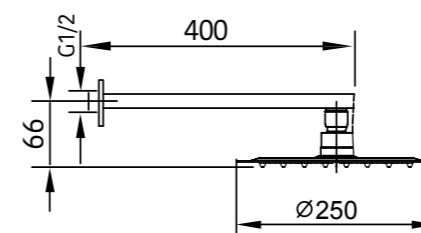

REF: CED001

8 436604 070118

SKY-HEALTH

REF: CER002

8 436604 070125

**DREAM
NEGRO MATE**

**REST
NEGRO MATE**

Conjunto de ducha monomando empotrado de 2 vías. Rociador cuadrado de Acero Inox.S304 de 25cm. Ultrafino y antical. Soporte de mango de ducha orientable, con salida de agua a pared. Flexo de PVC 1,5m. Mango de ducha cuadrado. **Caja de registro incluida.** Profundidad para empotrar 70-80mm. Grifería fabricada en Acero Inox.S304. LIBRE DE PLOMO.