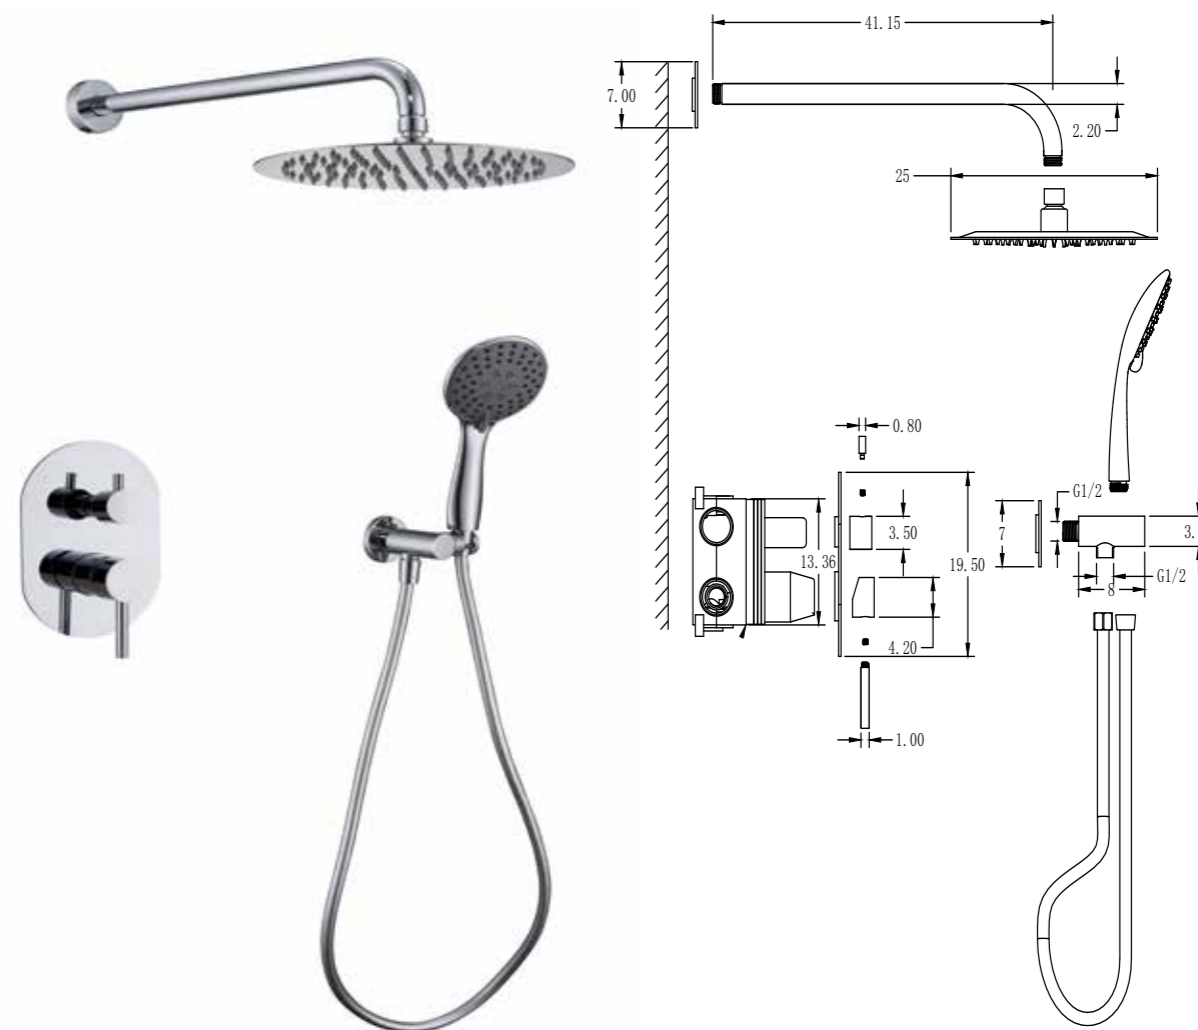

REF: CED001/ORO

REF: CER002/ORO

DREAM
NÍQUEL CEPILLADO

REST
NÍQUEL CEPILLADO

Conjunto de ducha monomando empotrado de 2 vías. Rociador cuadrado de Acero Inox.S304 de 25cm. Ultrafino y antical. Soporte de mango de ducha orientable, con salida de agua a pared. Flexo de PVC 1,5m. Mango de ducha cuadrado. **Caja de registro incluida.** Profundidad para empotrar 70-80mm. Grifería fabricada en Acero Inox.S304. LIBRE DE PLOMO.

REF: CED001/NIQ

8 436604 070583

SKY-HEALTH

REF: CER002/NIQ

8 436604 070590

**SOUL
CROMO**

**SPIRIT
CROMO**

Conjunto de ducha monomando empotrado de 2 vías. Rociador redondo de Acero Inox.S304 de 25cm. Ultrafino y antical. Soporte de mango de ducha orientable, con salida de agua a pared. Flexo de PVC 1,5m. Mango de ducha redondo con 3 funciones. **Caja de registro incluida.** Profundidad para empotrar 70-80mm. Grifería fabricada en Acero Inox.S304. LIBRE DE PLOMO.