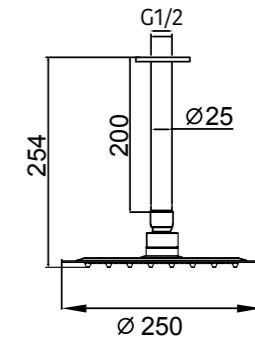

SPIRIT
NÍQUEL CEPILLADO