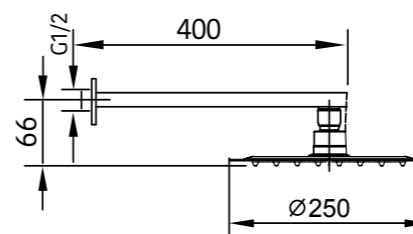

REF: CED001/ORO

REF: CER002/ORO

DREAM
NÍQUEL CEPILLADO

REST
NÍQUEL CEPILLADO

Conjunto de ducha monomando empotrado de 2 vías. Rociador cuadrado de Acero Inox.S304 de 25cm. Ultrafino y antical. Soporte de mango de ducha orientable, con salida de agua a pared. Flexo de PVC 1,5m. Mango de ducha cuadrado. **Caja de registro incluida.** Profundidad para empotrar 70-80mm. Grifería fabricada en Acero Inox.S304. LIBRE DE PLOMO.