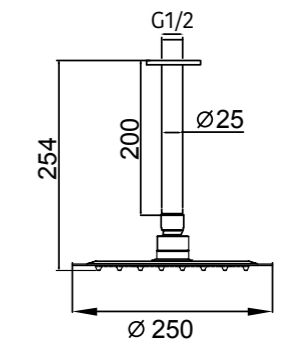

Conjunto de ducha monomando empotrado de 2 vías. Rociador cuadrado de Acero Inox.S304 de 25cm. Ultrafino y antical. Soporte de mango de ducha orientable, con salida de agua a pared. Flexo de PVC 1,5m. Mango de ducha cuadrado. **Caja de registro incluida.** Profundidad para empotrar 70-80mm. Grifería fabricada en Acero Inox.S304. LIBRE DE PLOMO.