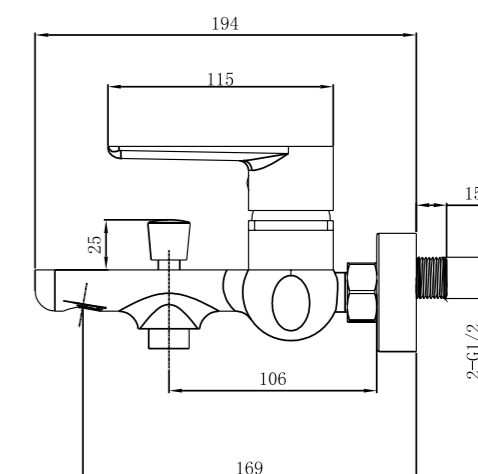

Sky^{BATH}

NATURE - CROMO
SERIE

REF: CDN004-4
Monomando de baño/ducha.