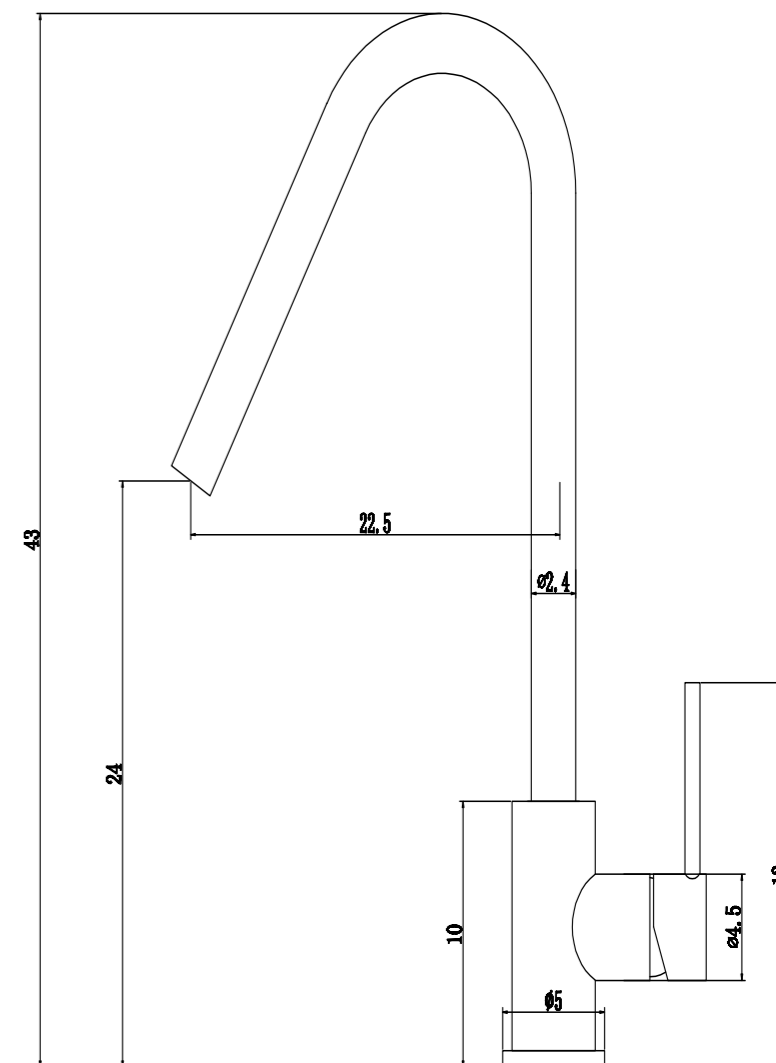

Sky^{BATH}

TALENT - ORO CEPILLADO
SERIE

Grifería monomando de cocina.
Tecnología SKY-ECO, ahorra hasta un 50% de agua.
Fabricada en Acero Inox.S304. LIBRE DE PLOMO.

REF: GCT008/ORO

8 436604 071948

SKY-HEALTH

SKY-ECO

SKY-QUALITY