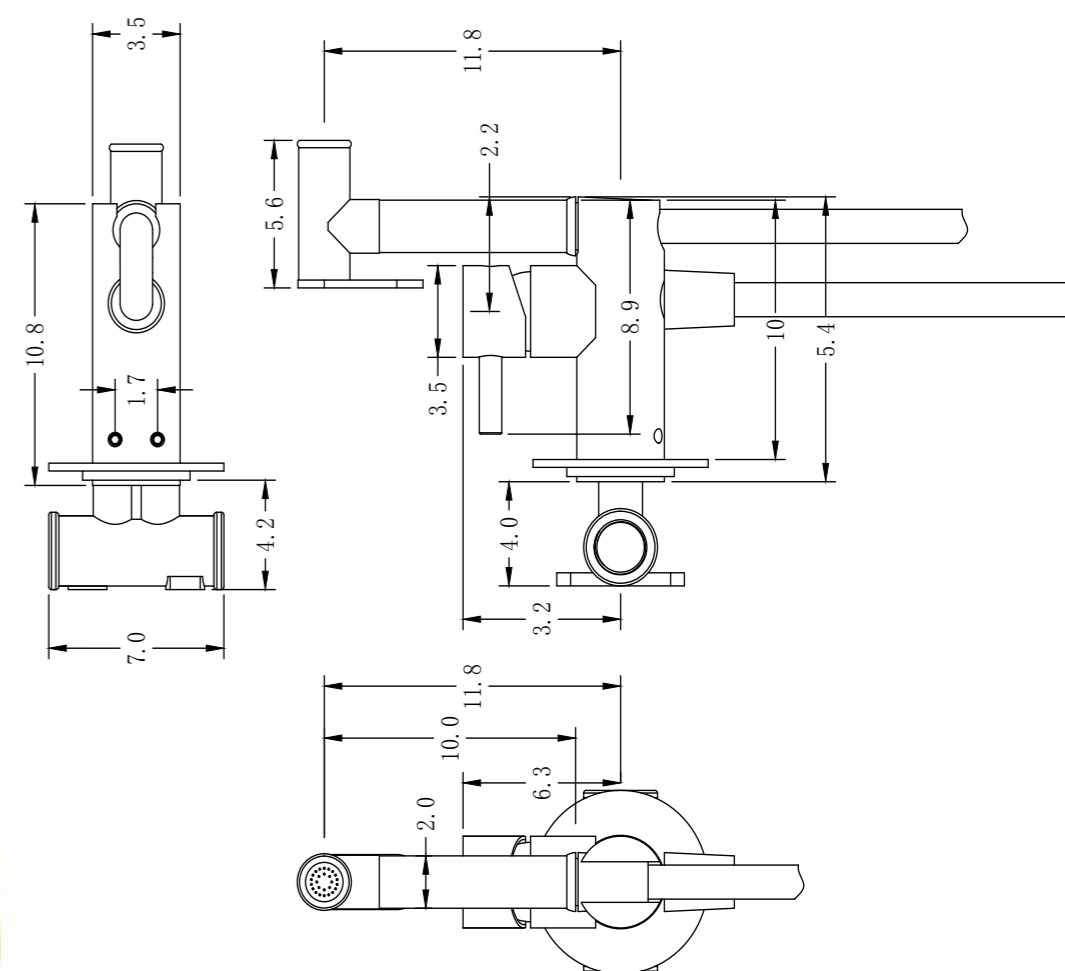

SKY-HEALTH

SKY-QUALITY

8 436604 070163

Sky^{BATH}

HARMONY - ORO CEPILLADO
SERIE

REF: BEH001/ORO

Grifo empotrado de bidé, agua fría y caliente. Flexo de PVC, antiexplosión de 1,20m. Mango con pulsador. Soporte para el mango incorporado en la grifería. Incluye 2 tapones de alta resistencia pre-montaje. Grifería fabricada en Acero Inox.S304. LIBRE DE PLOMO.