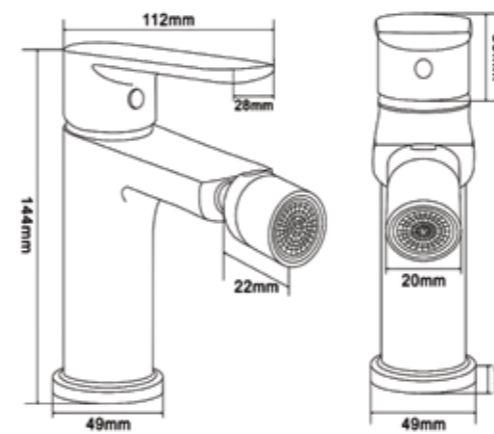

REF: CDN004-2
Monomando de bide.
Arranque en frío.

SKY-SAVE