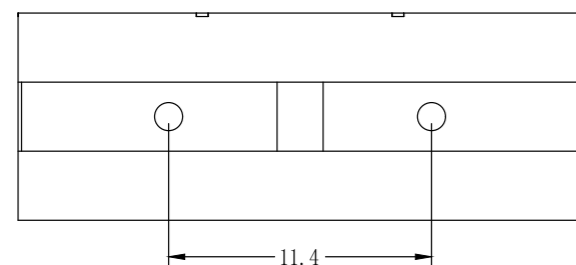

FABRICADAS 100% EN ACERO INOX.S304.
LIBRES DE PLOMO.

SKY-QUALITY

JABONERA REDONDA

CROMO

REF: JAB003

NEGRO MATE

REF: JAB003/NG

ORO CEPILLADO

REF: JAB003/ORO

NÍQUEL CEPILLADO

REF: JAB003/NIQ

JABONERA CUADRADA

CROMO

REF: JAB004

NEGRO MATE

REF: JAB004/NG

ORO CEPILLADO

REF: JAB004/ORO

NÍQUEL CEPILLADO

REF: JAB004/NIQ