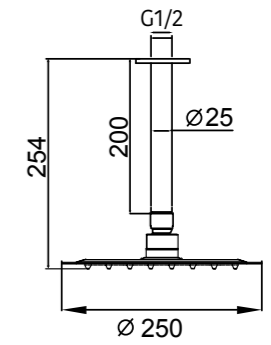

REF: CES003

SKY-HEALTH

REF: CES004

**SOUL
NEGRO MATE**

**SPIRIT
NEGRO MATE**

Conjunto de ducha monomando empotrado de 2 vías. Rociador redondo de Acero Inox.S304 de 25cm. Ultrafino y antical. Soporte de mango de ducha orientable, con salida de agua a pared. Flexo de PVC 1,5m. Mango de ducha redondo con 3 funciones. **Caja de registro incluida.** Profundidad para empotrar 70-80mm. Grifería fabricada en Acero Inox.S304. LIBRE DE PLOMO.