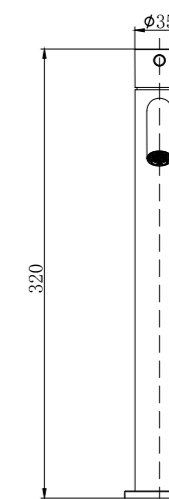

Sky^{BATH}

PROMISE - NEGRO CRISTAL
SERIE

PVD

SKY-QUALITY

REF: CDP009-1NGC
Monomando de lavabo.
Arranque en frío.

8 436604 072242

SKY-SAVE

REF: CDP009-3NGC
Monomando de lavabo alto.
Arranque en frío.

8 436604 072259

SKY-SAVE