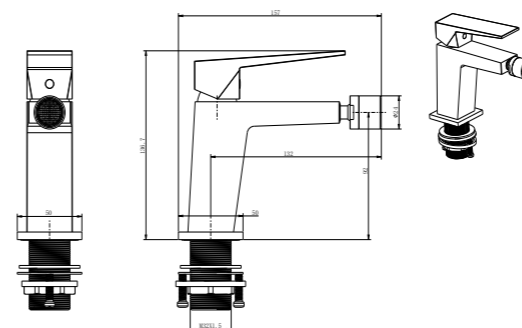

REF: CDI005-2
Monomando de bidé.
Arranque en frío.