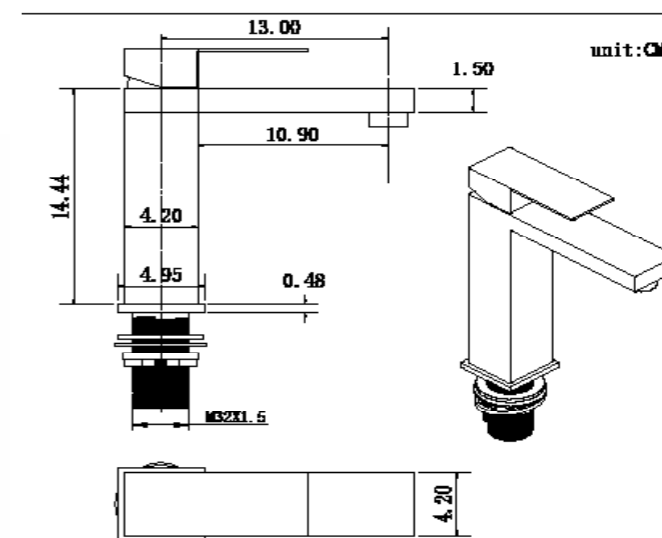

Sky^{BATH}

ARMY - ORO CEPILLADO
SERIE

SKY-HEALTH

SKY-QUALITY

REF: CDA008-1ORO

Monomando de lavabo.
Arranque en frío.
Grifería de Acero Inox.S304.
(LIBRE DE PLOMO).

SKY-SAVE