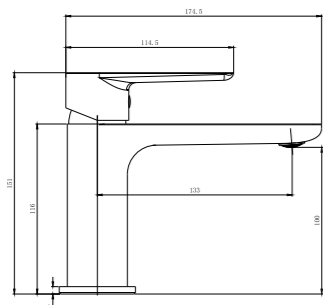

Sky^{BATH}

NATURE - NEGRO MATE
SERIE

REF: CDN004/NG

Conjunto de ducha con distribuidor integrado. Barra extensible 98-130cm. Rociador redondo de Acero Inox.S304 de 25cm. Ultrafino y antical. Soporte de mango de ducha orientable y ajustable. Flexo de PVC 1,5m. Mango de ducha de ABS redondo con 3 funciones.