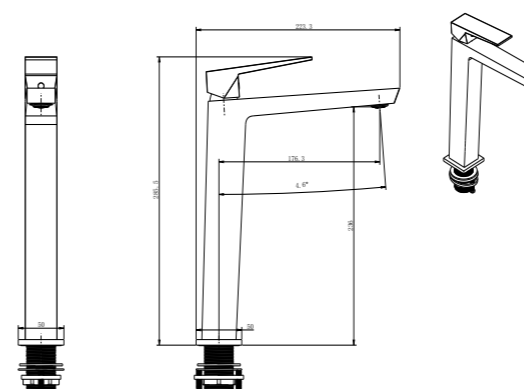

REF: CDI005-3NGCO

Monomando de lavabo alto.
Aireador ultraplano.
Arranque en frío.

8 436604 071436