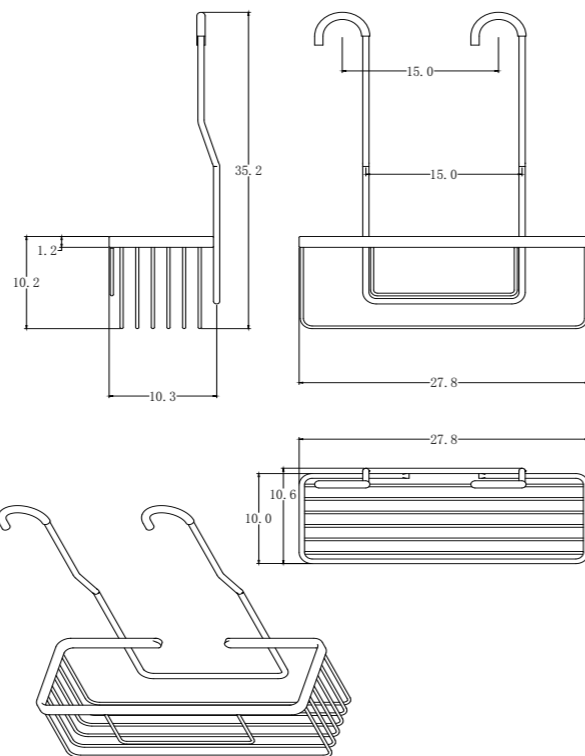

REF: JAB001