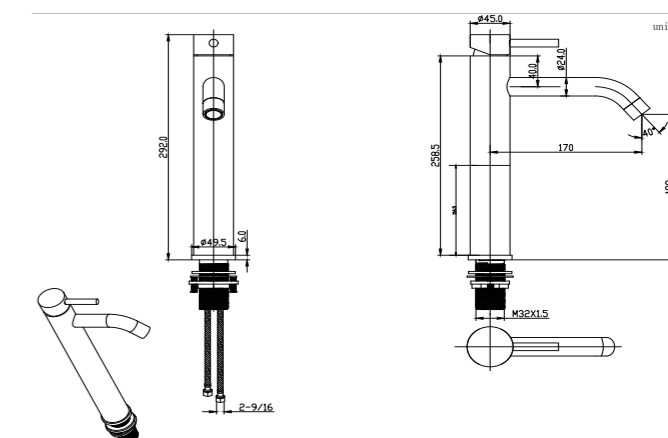

REF: CDR007-3ORO

Monomando de lavabo alto.
Arranque en frío.
Grifería de Acero Inox.S304.
(LIBRE DE PLOMO).

SKY-SAVE