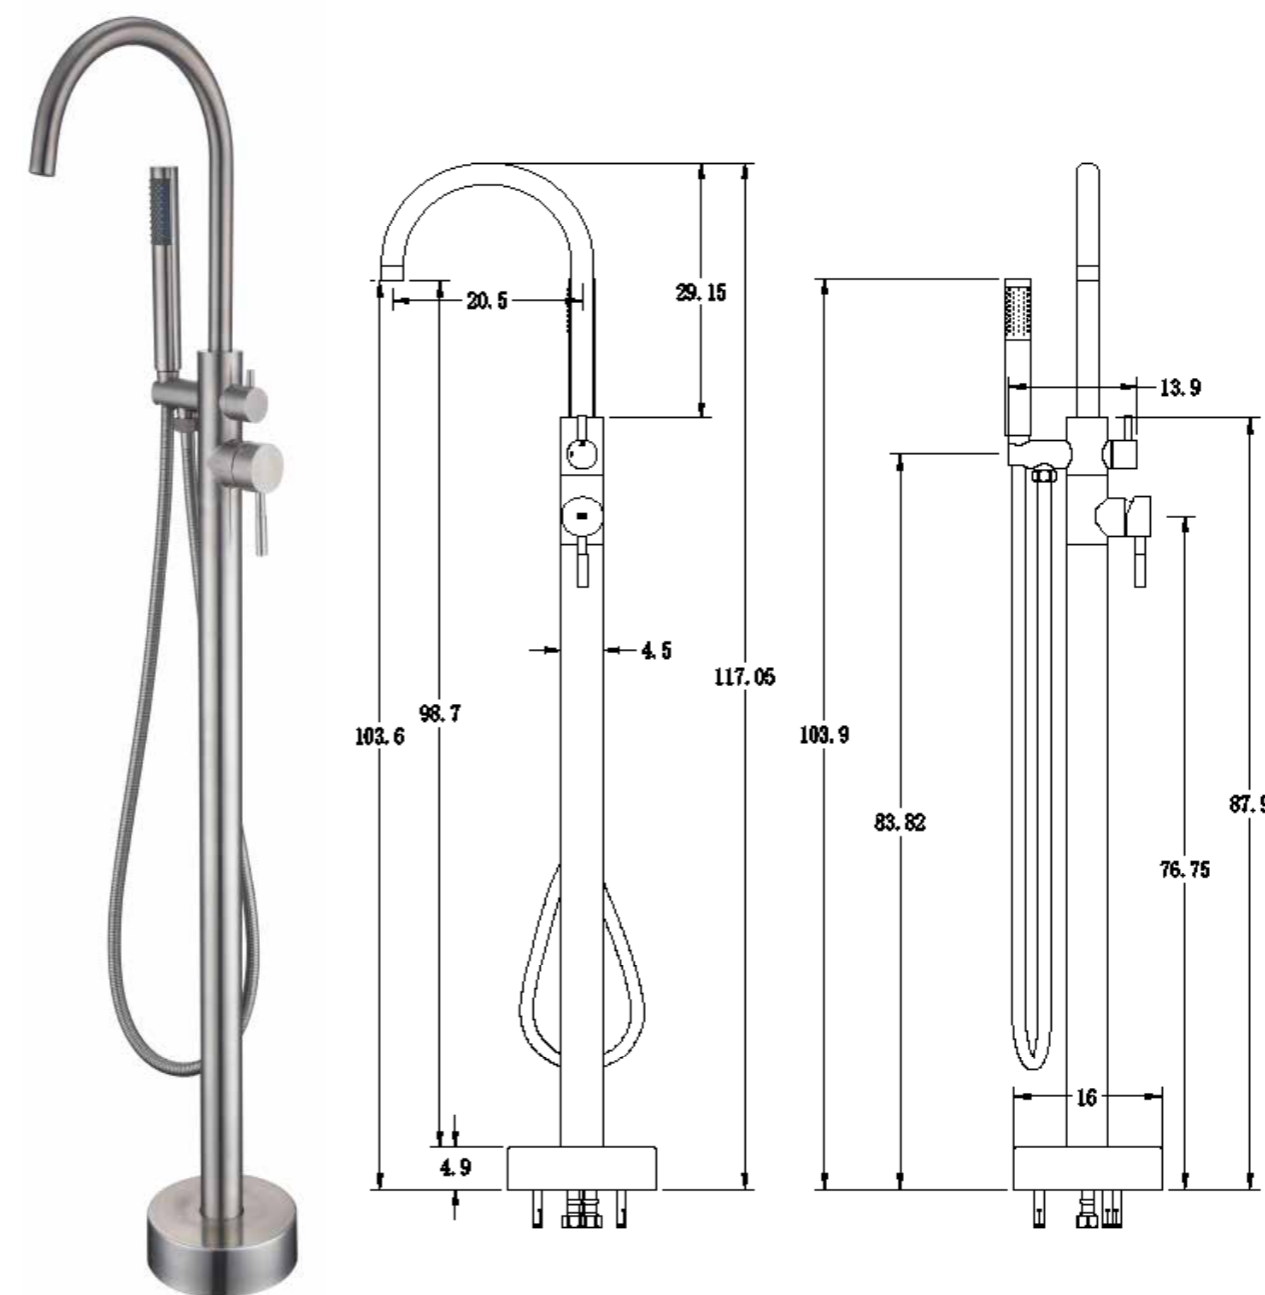

SKY-HEALTH

SKY-QUALITY

8 436604 071672

Sky^{BATH}

ALPHA - NÍQUEL CEPILLADO
SERIE

REF: GEA001/NIQ

Grifería exenta de bañera.
Mango de ducha de Acer Inox.S304.
Flexo de PVC 1,5m.

Caja de registro incluida.