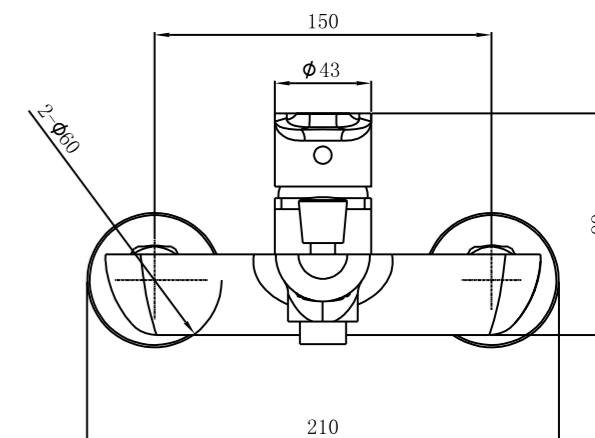

Sky^{BATH}

NATURE - NEGRO MATE
SERIE

REF: CDN004-4NG

Monomando de baño/ducha.

8 436604 070514