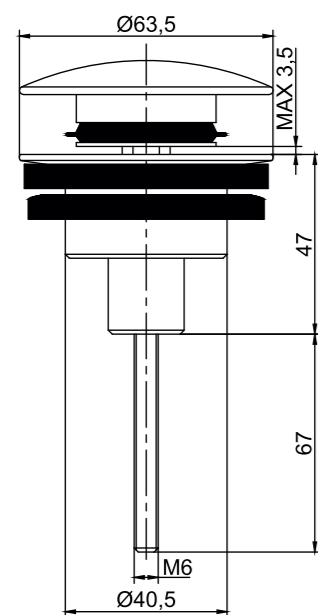

SETA TAPÓN PORCELANA CERÁMICA - BLANCO BRILLO

Latón Cromado. Tapón exterior grande 63Ø.

REF: VAL005

SETA LARGA - CROMO

Latón Cromado. Tapón exterior grande 63Ø.

REF: VAL003

TAPÓN PEQUEÑO - CROMO

Latón Cromado. Tapón exterior Pequeño 37Ø.