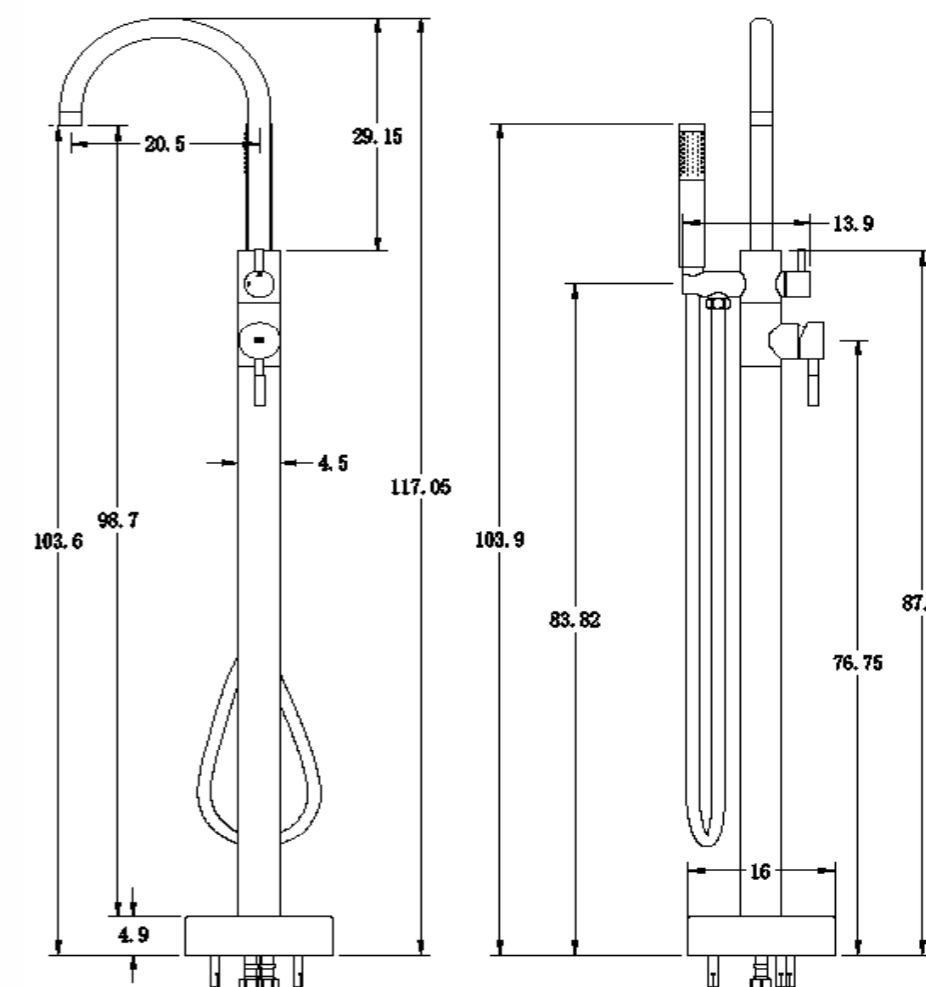

8 436604 070385

SKY-HEALTH

Sky^{BATH}

ALPHA - NEGRO MATE
SERIE

REF: GEA001/NG

Grifería exenta de bañera.
Mango de ducha de Acer Inox.S304.
Flexo de PVC 1,5m.
Caja de registro incluida.
Profundidad para empotrar
70-105mm.
Fabricada en Acero Inox. S304.
LIBRE DE PLOMO.