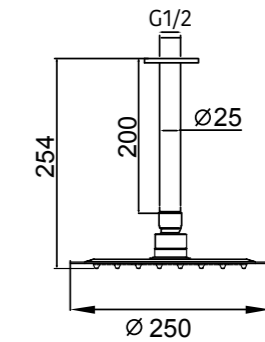

REF: CEE006/NG

8 436604 071702

REF: CEF007/NG

8 436604 071740

Garantía de 10 años

**ETERNITY
ORO CEPILLADO**

**FIDELITY
ORO CEPILLADO**

Conjunto de ducha termostática empotrado de 2 vías. Rociador cuadrado de Acero Inox.S304 de 25cm. Ultrafino y antical. Soporte de mango de ducha orientable, con salida de agua a pared. Flexo de PVC 1,5m. Mango de ducha cuadrado. **Caja de registro incluida.** Profundidad para empotrar 75-85mm. **Cartucho termostático VERNET.**