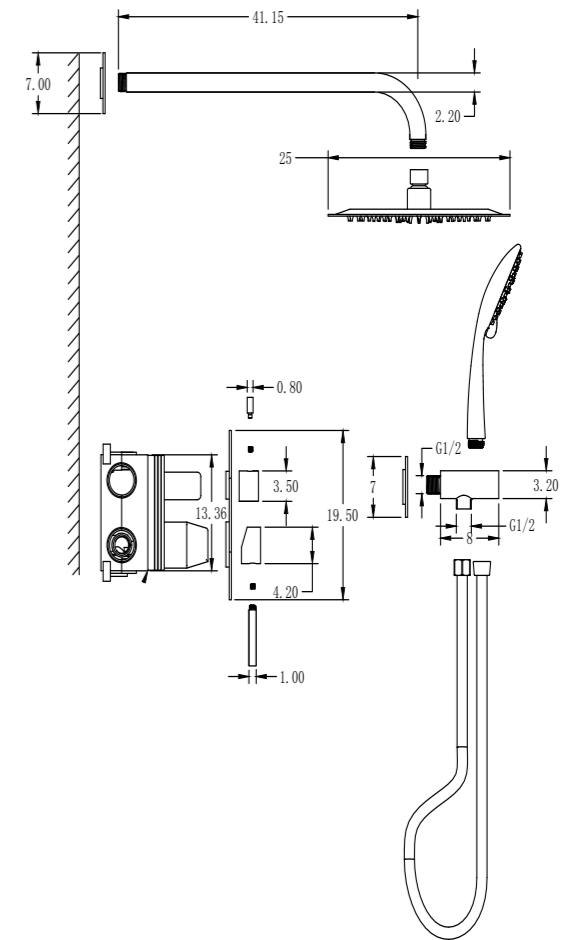

SPIRIT
NÍQUEL CEPILLADO

Conjunto de ducha monomando empotrado de 2 vías. Rociador redondo de Acero Inox.S304 de 25cm. Ultrafino y antical. Soporte de mango de ducha orientable, con salida de agua a pared. Flexo de PVC 1,5m. Mango de ducha redondo con 3 funciones. **Caja de registro incluida.** Profundidad para empotrar 70-80mm. Grifería fabricada en Acero Inox.S304. LIBRE DE PLOMO.

REF: CES003/NIQ

8 436604 071382

SKY-HEALTH

REF: CES004/NIQ

8 436604 071399