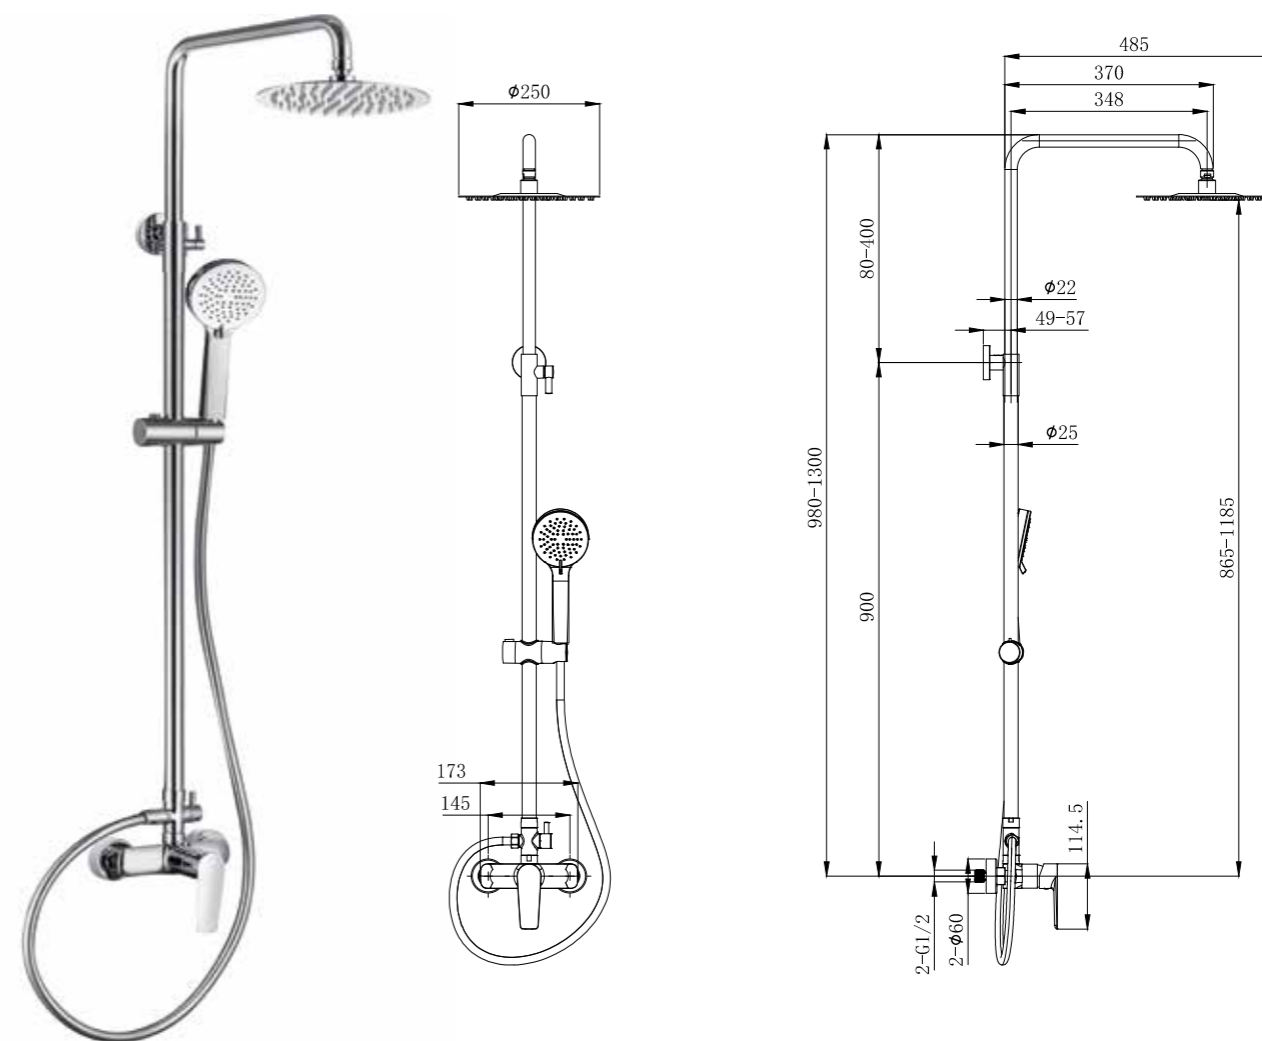

REF: CDI005

Conjunto de ducha con distribuidor integrado. Barra extensible 94,5-129cm. Rociador cuadrado de Acero Inox.S304 de 25cm. Ultrafino y antical. Soporte de mango de ducha orientable y ajustable. Flexo de PVC de 1,5m. Mango de ducha de ABS cuadrado.

Conjunto de ducha con distribuidor integrado. Barra extensible 94,5-129cm. Rociador cuadrado de Acero Inox.S304 de 25cm. Ultrafino y antical. Soporte de mango de ducha orientable y ajustable. Flexo de PVC 1,5m. Mango de ducha de Acero S304 cuadrado.

Conjunto de ducha con distribuidor integrado. Barra extensible 94,5-129cm. Rociador redondo de Acero Inox.S304 de 25cm. Ultrafino y antical. Soporte de mango de ducha orientable y ajustable. Flexo de PVC 1,5m. Mango de ducha de ABS redondo con 3 funciones.

Admirable diseño con líneas curvas y redondas, unificadas en un modelo único. Con una gran relación calidad-precio.

Sky^{BATH}
NATURE - CROMO
 SERIE

REF: CDN004

Conjunto de ducha con distribuidor integrado. Barra extensible 98-130cm. Rociador redondo de Acero Inox.S304 de 25cm. Ultrafino y antical. Soporte de mango de ducha orientable y ajustable. Flexo de PVC 1,5m. Mango de ducha de ABS redondo con 3 funciones.