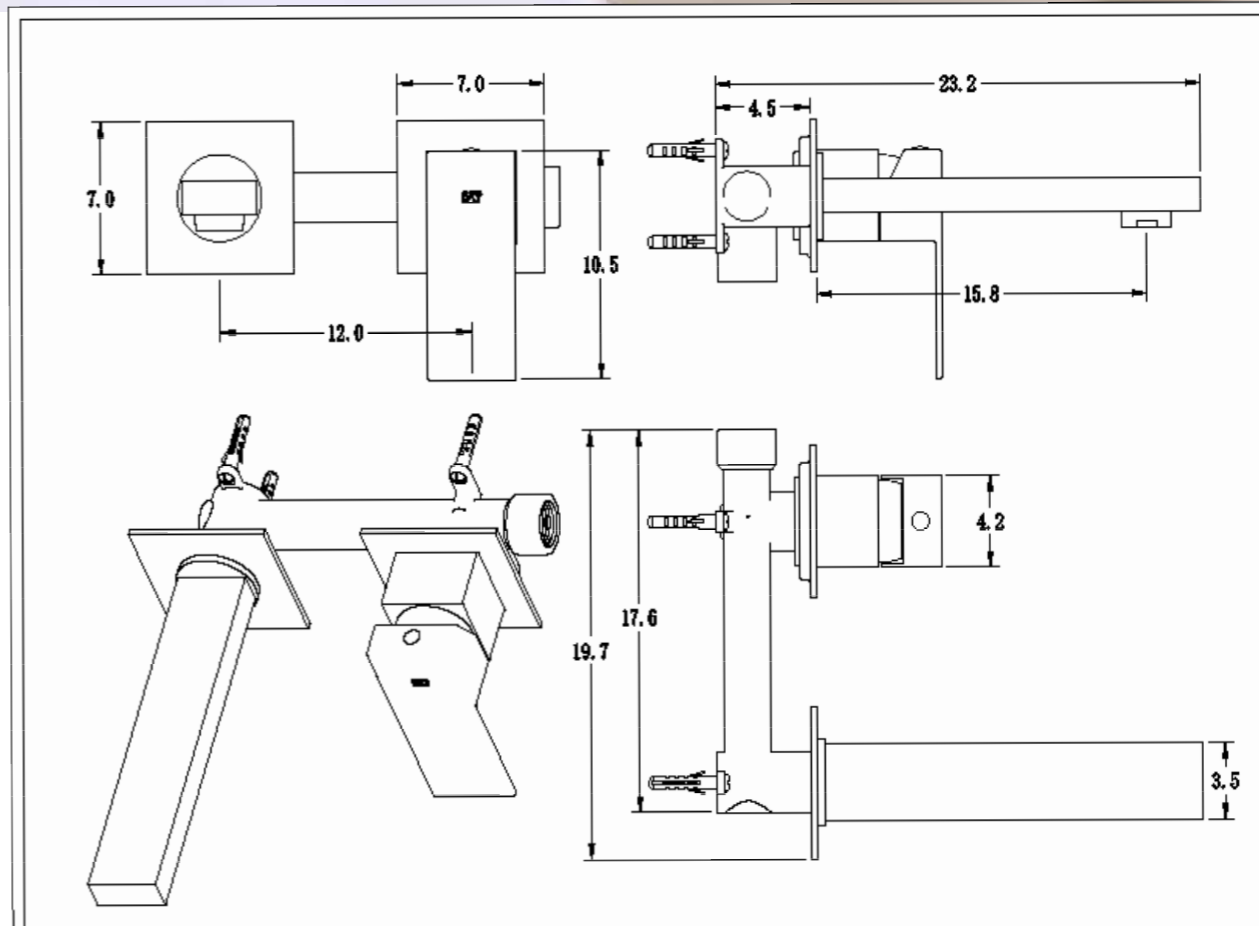

Monomando lavabo empotrado.
Tecnología SKY-ECO, ahorra hasta un 50% de agua.
Grifería fabricada en Acero Inox.S304.
LIBRE DE PLOMO.

SKY-QUALITY SKY-ECO

SKY-HEALTH

REF: LET002/ORO