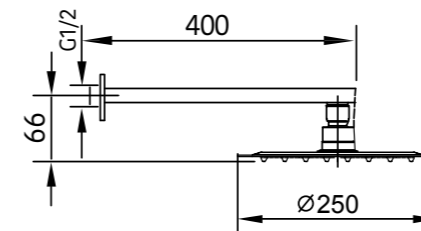

REF: CEE006/NG

8 436604 071702

REF: CEF007/NG

8 436604 071740

Garantía de 10 años

**ETERNITY
ORO CEPILLADO**

**FIDELITY
ORO CEPILLADO**

Conjunto de ducha termostática empotrado de 2 vías. Rociador cuadrado de Acero Inox.S304 de 25cm. Ultrafino y antical. Soporte de mango de ducha orientable, con salida de agua a pared. Flexo de PVC 1,5m. Mango de ducha cuadrado. **Caja de registro incluida.** Profundidad para empotrar 75-85mm. **Cartucho termostático VERNET.**