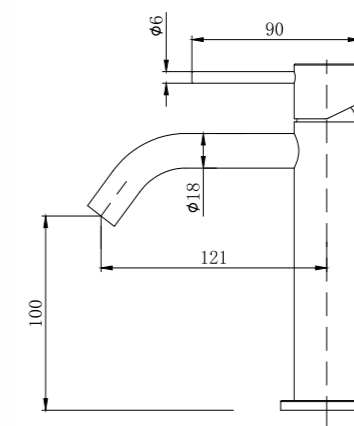

Sky^{BATH}

PROMISE - NEGRO CRISTAL
SERIE

PVD

SKY-QUALITY

REF: CDP009-1NGC
Monomando de lavabo.
Arranque en frío.

8 436604 072242

SKY-SAVE