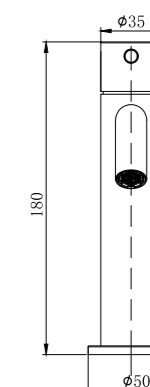

Sky^{BATH}

PROMISE - ORO CEPILLADO
SERIE

PVD

SKY-QUALITY