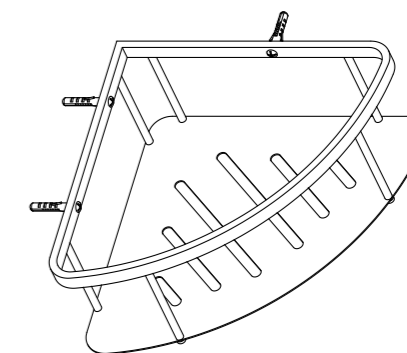

Sky BATH

FABRICADAS 100% EN ACERO INOX.S304.
LIBRES DE PLOMO.

JABONERA ESQUINERA

PVD

SKY-QUALITY