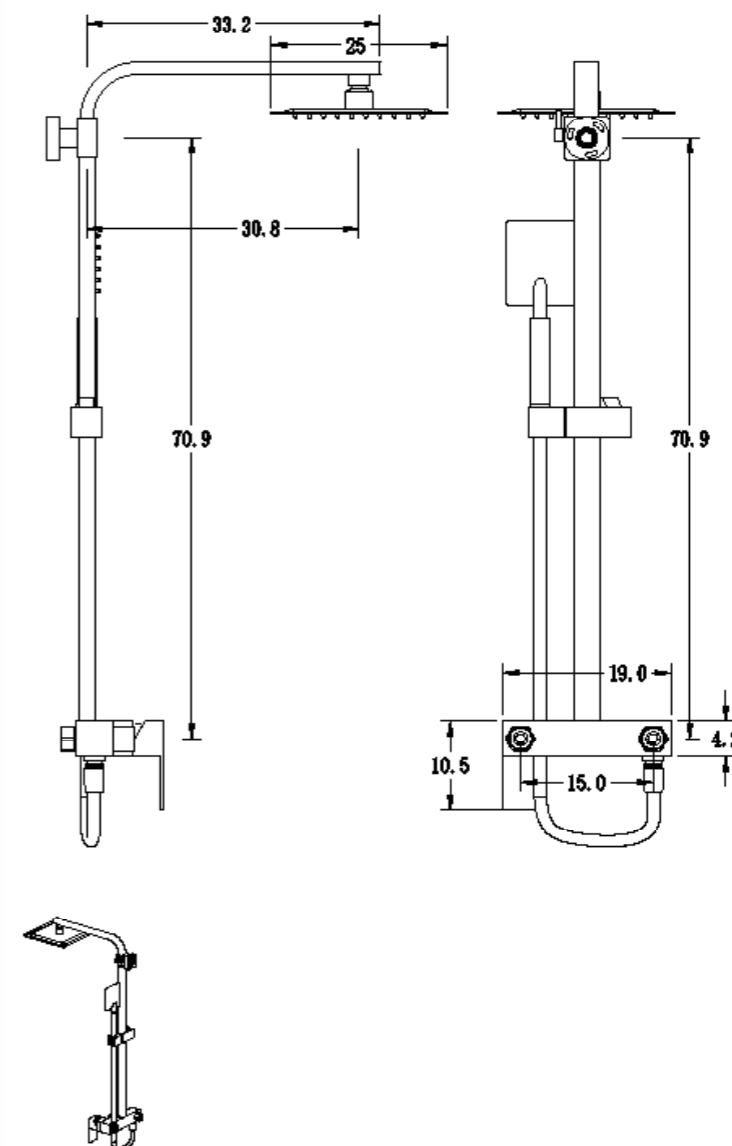

Sky^{BATH}
ARMY - CROMO
SERIE

SKY-HEALTH

REF: CDA008

Conjunto de ducha con distribuidor integrado en la grifería. Barra extensible 78-120cm. Rociador cuadrado de Acero Inox.S304 de 25cm. Ultrafino y antical. Soporte de ducha orientable y ajustable. Flexo de PVC 1,5m. Mango de ducha de ABS cuadrado. Grifería en Acero Inox.S304. (LIBRE DE PLOMO).