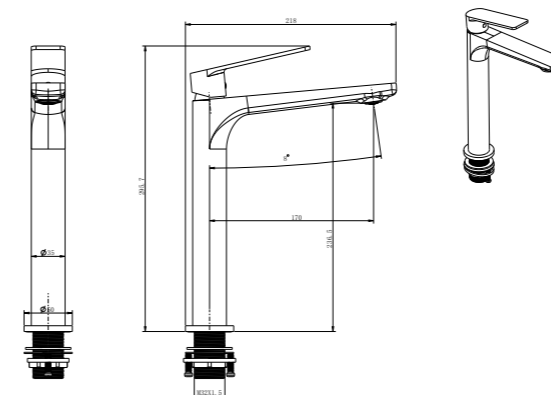

Sky^{BATH}
GLORY - CROMO
SERIE