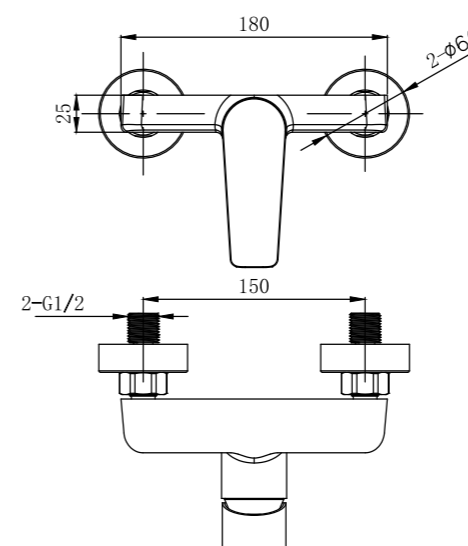

Sky^{BATH}
NATURE - CROMO
SERIE