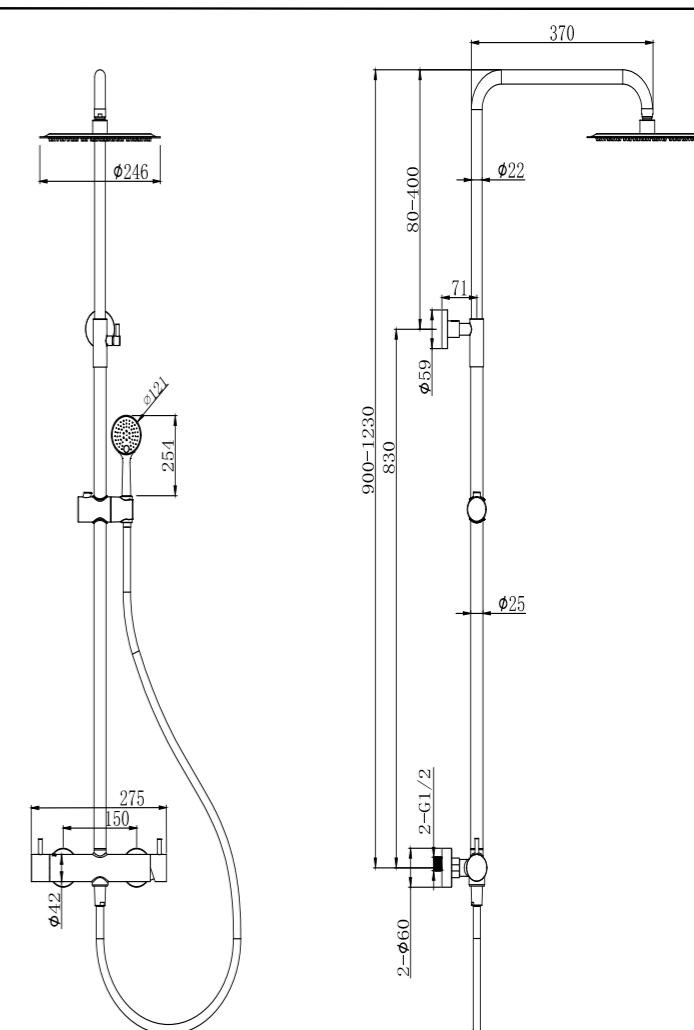

SKY-QUALITY

REF: CDP009/ORO

Conjunto de ducha con distribuidor integrado. Barra extensible 90-123cm. Rociador redondo de Acero Inox.S304 de 25cm. Ultrafino y antical. Soporte de mango de ducha orientable y ajustable. Flexo de PVC de 1,5m. Mango de ducha de ABS redondo con 3 funciones.

8 436604 072266