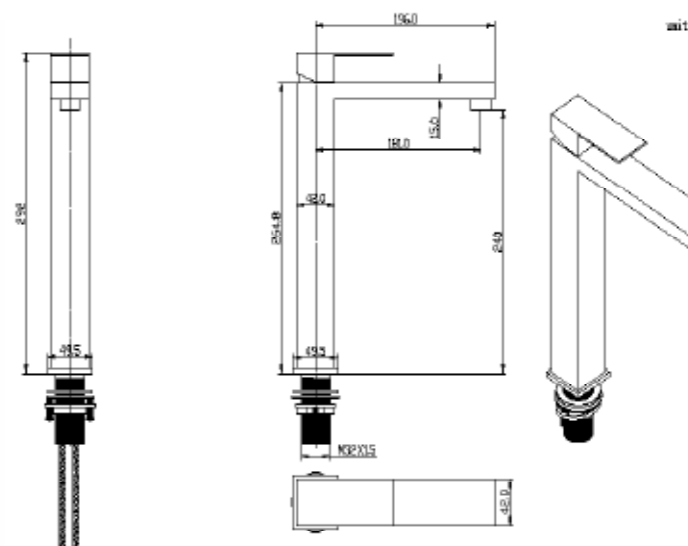

REF: CDA008-3ORO

Monomando de lavabo alto.
Arranque en frío.
Grifería de Acero Inox.S304.
(LIBRE DE PLOMO).

SKY-SAVE