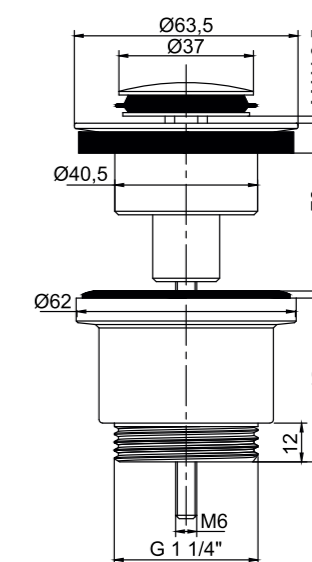

CONJUNTO SUPERIOR SETA - CROMO

FABRICADAS 100% EN LATÓN.
Tapón exterior grande 63Ø.

SETA TAPÓN PORCELANA CERÁMICA - BLANCO BRILLO

Latón Cromado. Tapón exterior grande 63Ø.

SETA LARGA - CROMO

Latón Cromado. Tapón exterior grande 63Ø.

TAPÓN PEQUEÑO - CROMO

Latón Cromado. Tapón exterior Pequeño 37Ø.