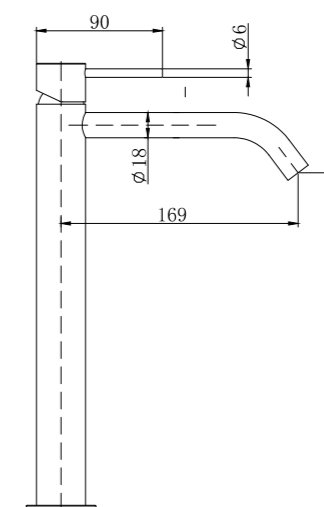

REF: CDP009-30RO
Monomando de lavabo alto.
Arranque en frío.

8 436604 072280

SKY-SAVE