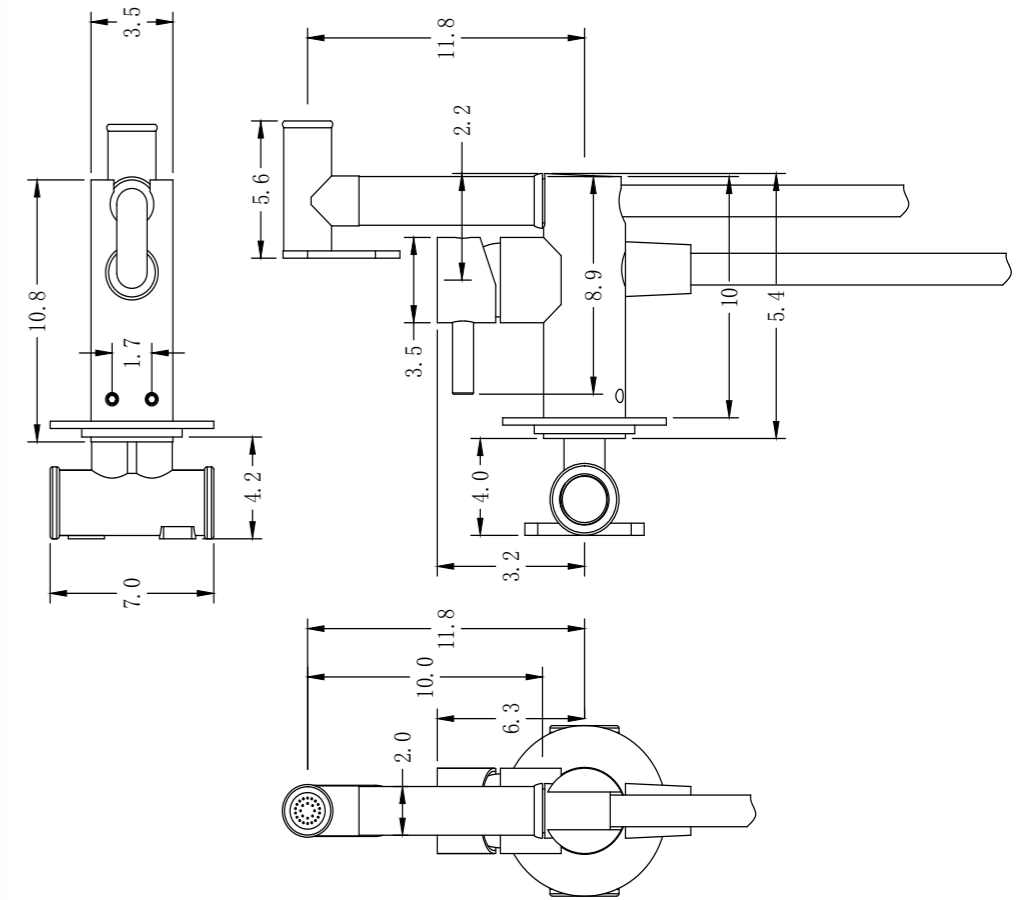

Sky^{BATH}

HARMONY - NEGRO MATE
SERIE

REF: BEH001/NG

Grifo empotrado de bidé, agua fría y caliente. Flexo de PVC, antiexplosión de 1,20m. Mango con pulsador. Soporte para el mango incorporado en la grifería. Incluye 2 tapones de alta resistencia pre-montaje. Grifería fabricada en Acero Inox.S304. LIBRE DE PLOMO.

SKY-HEALTH

SKY-QUALITY

8 436604 070163