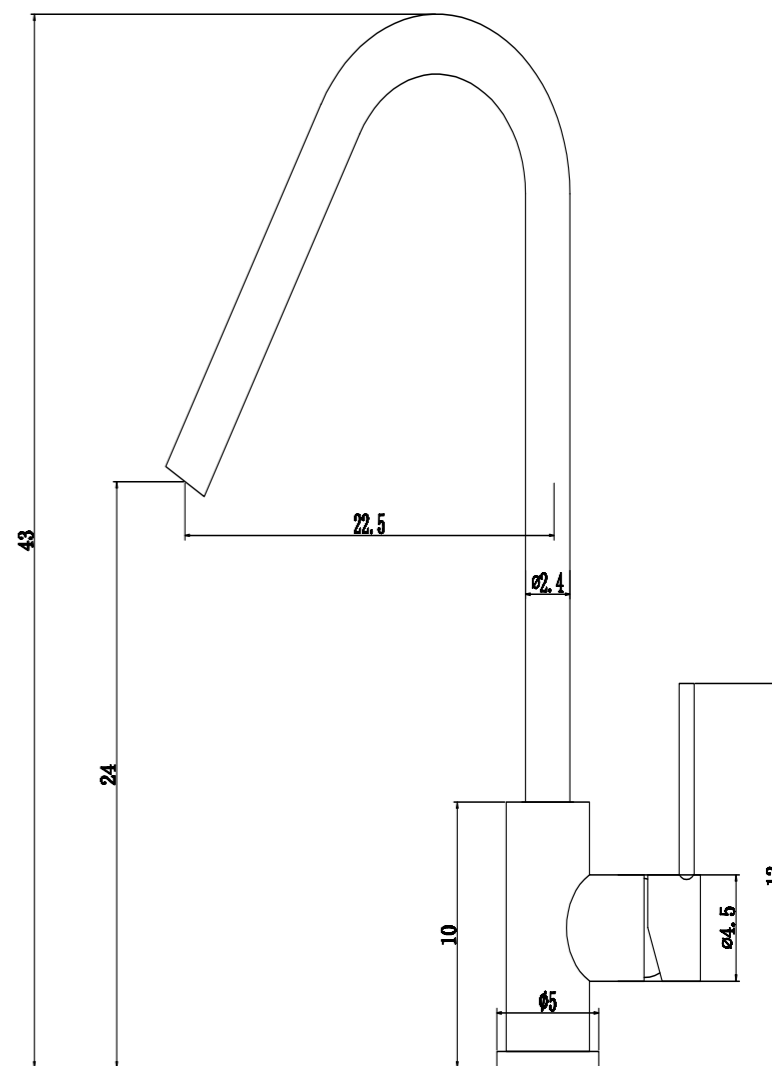

Sky^{BATH}
TALENT - CROMO
SERIE

Grifería monomando de cocina.
Tecnología SKY-ECO, ahorra hasta un 50% de agua.
Fabricada en Acero Inox.S304. LIBRE DE PLOMO.

REF: GCT008

8 436604 071924

SKY-HEALTH

SKY-ECO