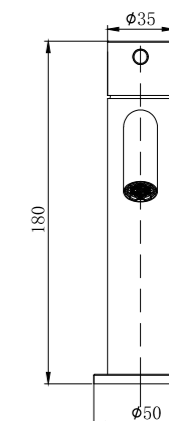

Sky^{BATH}

PROMISE - NÍQUEL CEPILLADO
SERIE

PVD

SKY-QUALITY