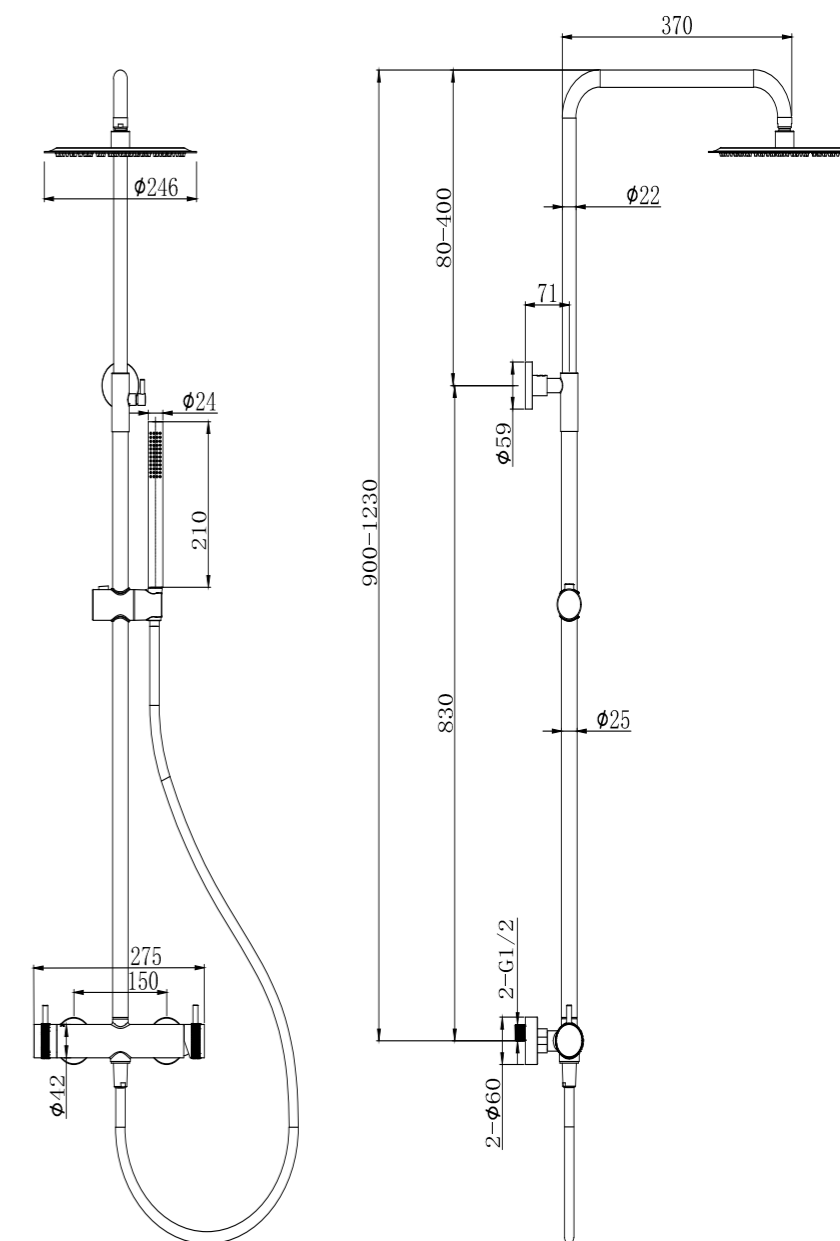

SERIE

DIAMOND

Oro Cepillado

NEW

PVD

SKY-QUALITY

REF: CDD003/ORO

Conjunto de ducha con distribuidor integrado. Barra extensible 90-123cm. Rociador redondo de Acero Inox.S304 de 25cm. Ultrafino y antical. Soporte de mango de ducha orientable y ajustable. Flexo de PVC 1,5m. Mango de ducha Acero Inox.S304 redondo.