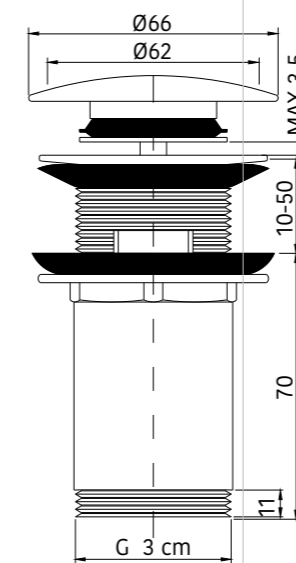

SETA TAPÓN PORCELANA CERÁMICA - BLANCO BRILLO

Latón Cromado. Tapón exterior grande 63Ø.

REF: VAL005

SETA LARGA - CROMO

Latón Cromado. Tapón exterior grande 63Ø.

REF: VAL003

TAPÓN PEQUEÑO - CROMO

Latón Cromado. Tapón exterior Pequeño 37Ø.