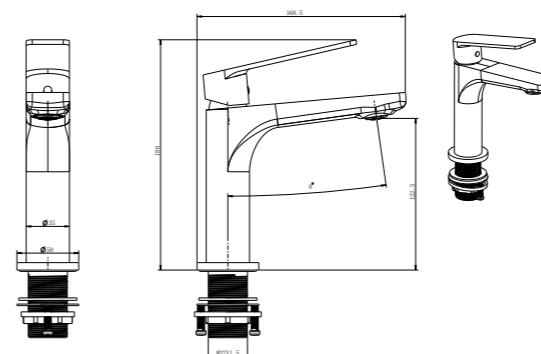

Sky^{BATH}

GLORY - ORO CEPILLADO
SERIE

SKY-SAVE

SKY-QUALITY

REF: CDG006-10RO

Monomando de lavabo.
Aireador ultraplano.
Arranque en frío.

8 436604 070699