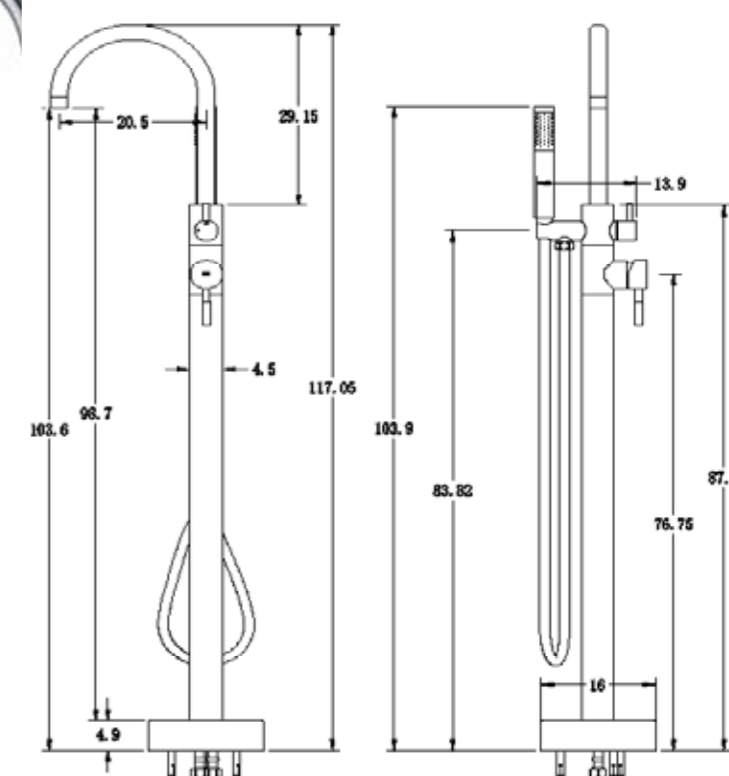

ALPHA - CROMO SERIE

REF: GEA001

Grifería exenta de bañera.
Mango de ducha de Acer Inox.S304.
Flexo de PVC 1,5m.
Caja de registro incluida.
Profundidad para empotrar
70-105mm.
Fabricada en Acero Inox. S304.
LIBRE DE PLOMO.

8 436604 070385

SKY-HEALTH