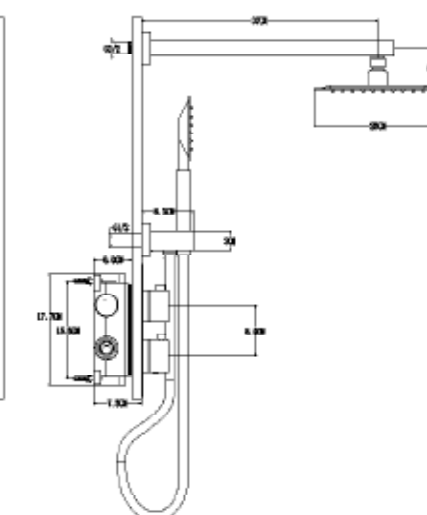

REF: CEE006

8 436604 071696

REF: CEF007

8 436604 071733

**ETERNITY
NEGRO MATE**

**FIDELITY
NEGRO MATE**

Conjunto de ducha termostática empotrado de 2 vías. Rociador cuadrado de Acero Inox.S304 de 25cm. Ultrafino y antical. Soporte de mango de ducha orientable, con salida de agua a pared. Flexo de PVC 1,5m. Mango de ducha cuadrado. **Caja de registro incluida.** Profundidad para empotrar 75-85mm. **Cartucho termostático VERNET.**