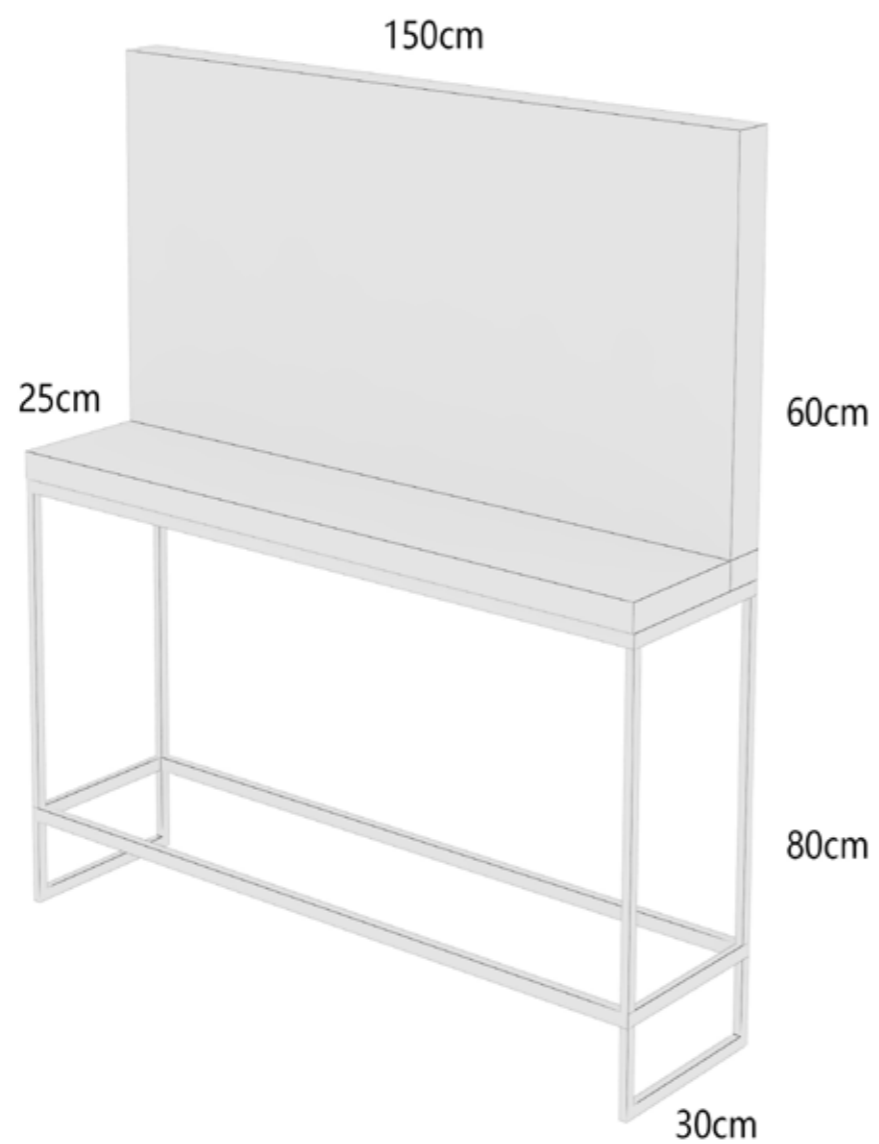

PEANAS ACRÍLICAS PARA 1, 3 Y 6 GRIFOS. BLANCO

PEANAS ACRÍLICAS PARA 1, 3 Y 6 GRIFOS. NEGRO

PEANAS PARA GRIFO Y VÁLVULA. ACABADOS EN BLANCO Y NEGRO

EXPOSITORES

**EXPOSITOR CONJUNTO + GRIFERÍA.
BLANCO.**

**MUEBLE PARA GRIFERÍA.
BLANCO.**