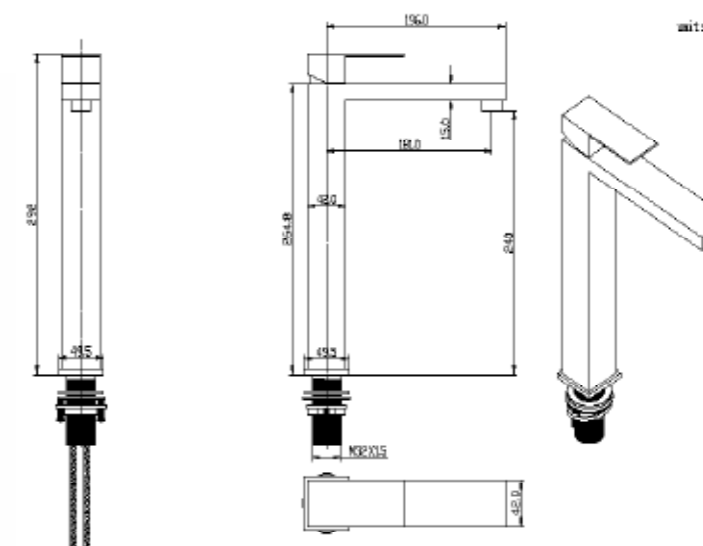

REF: CDA008-3NIQ

Monomando de lavabo alto.
Arranque en frío.
Grifería de Acero Inox.S304.
(LIBRE DE PLOMO).