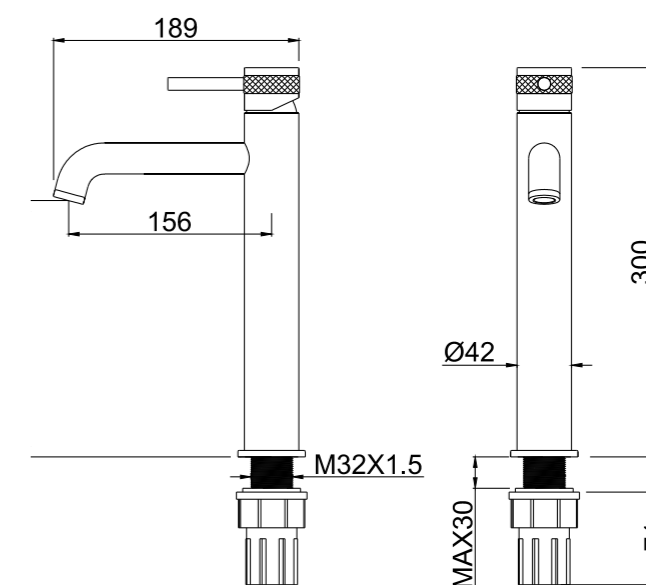

REF: CDD003-3GRM
Monomando de lavabo alto.
Arranque en frío.

SKY-SAVE