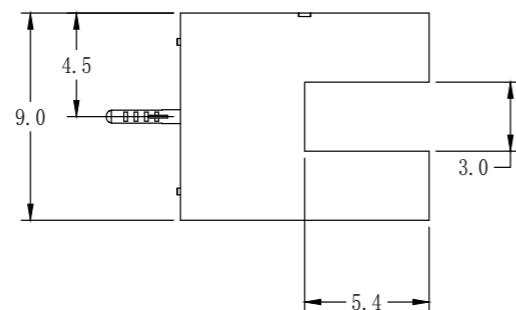

FABRICADAS 100% EN ACERO INOX.S304.
LIBRES DE PLOMO.

SKY-QUALITY

JABONERA REDONDA

CROMO

REF: JAB003

NEGRO MATE

REF: JAB003/NG

ORO CEPILLADO

REF: JAB003/ORO

NÍQUEL CEPILLADO

REF: JAB003/NIQ

JABONERA CUADRADA

CROMO

REF: JAB004

NEGRO MATE

REF: JAB004/NG

ORO CEPILLADO

REF: JAB004/ORO

NÍQUEL CEPILLADO

REF: JAB004/NIQ