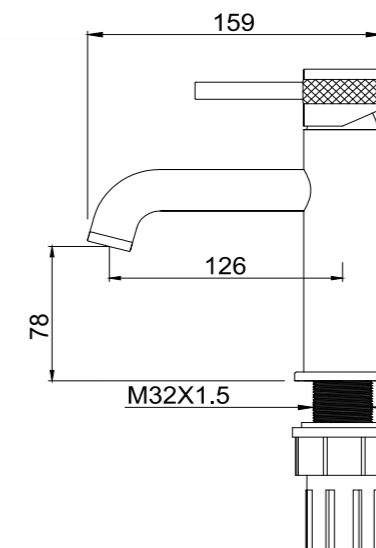

Sky^{BATH}

DIAMOND - ORO CEPILLADO
SERIE

PVD

SKY-QUALITY

REF: CDD003-10RO
Monomando de lavabo.
Arranque en frío.

436604 071511

SKY-SAVE