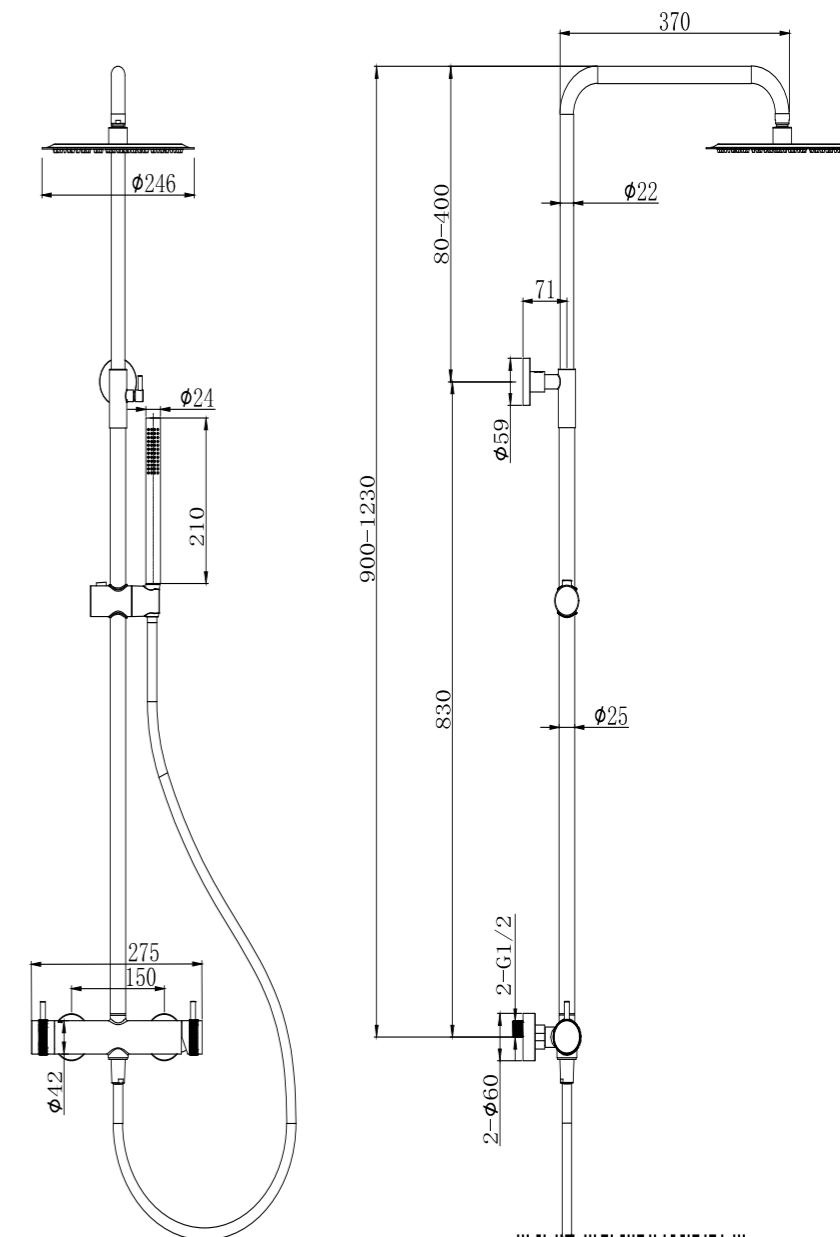

REF: CDD003/GRM

Conjunto de ducha con distribuidor integrado. Barra extensible 90-123cm. Rociador redondo de Acero Inox.S304 de 25cm. Ultrafino y antical. Soporte de mango de ducha orientable y ajustable. Flexo de PVC 1,5m. Mango de ducha Acero Inox.S304 redondo.