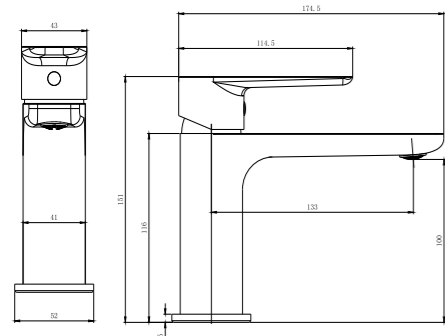

Admirable diseño con líneas curvas y redondas, unificadas en un modelo único. Con una gran relación calidad-precio.

Sky^{BATH}
NATURE - CROMO
 SERIE

REF: CDN004

Conjunto de ducha con distribuidor integrado. Barra extensible 98-130cm. Rociador redondo de Acero Inox.S304 de 25cm. Ultrafino y antical. Soporte de mango de ducha orientable y ajustable. Flexo de PVC 1,5m. Mango de ducha de ABS redondo con 3 funciones.