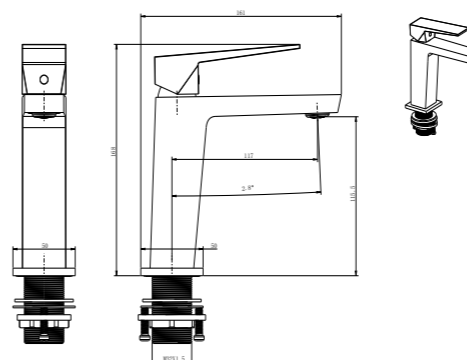

Sky ^{BATH}

INFINITE - NEGRO CRISTAL
SERIE

SKY-SAVE

SKY-QUALITY

REF: CDI005-1NGC

Monomando de lavabo.
Aireador ultraplano.
Arranque en frío.