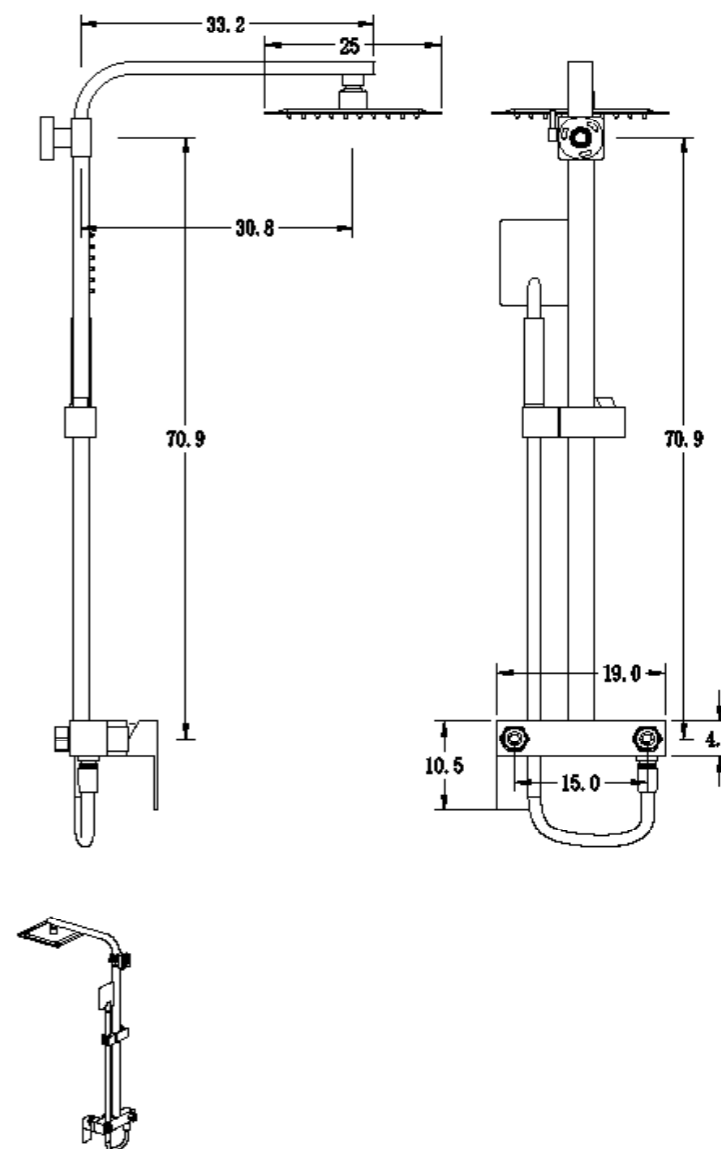

Sky^{BATH}
ARMY - ORO CEPILLADO
SERIE

SKY-HEALTH

SKY-QUALITY

REF: CDA008/ORO

Conjunto de ducha con distribuidor integrado en la grifería. Barra extensible 78-120cm. Rociador cuadrado de Acero Inox.S304 de 25cm. Ultrafino y antical. Soporte de mango de ducha orientable y ajustable. Flexo de PVC 1,5m. Mango de ducha de ABS cuadrado. Grifería en Acero Inox.S304. (LIBRE DE PLOMO).