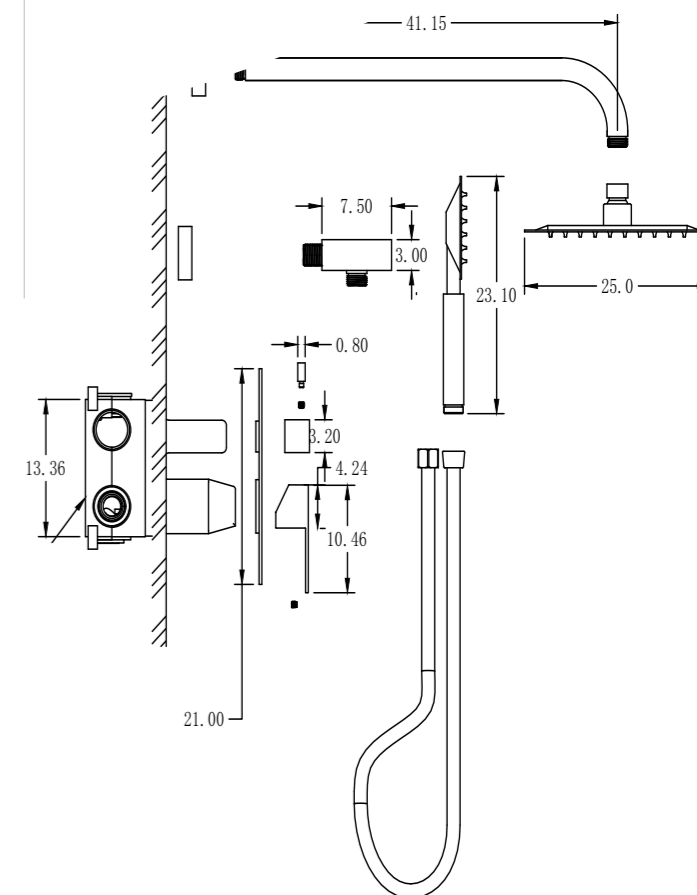

REF: CED001/ORO

REF: CER002/ORO

DREAM
NÍQUEL CEPILLADO

REST
NÍQUEL CEPILLADO

Conjunto de ducha monomando empotrado de 2 vías. Rociador cuadrado de Acero Inox.S304 de 25cm. Ultrafino y antical. Soporte de mango de ducha orientable, con salida de agua a pared. Flexo de PVC 1,5m. Mango de ducha cuadrado. **Caja de registro incluida.** Profundidad para empotrar 70-80mm. Grifería fabricada en Acero Inox.S304. LIBRE DE PLOMO.