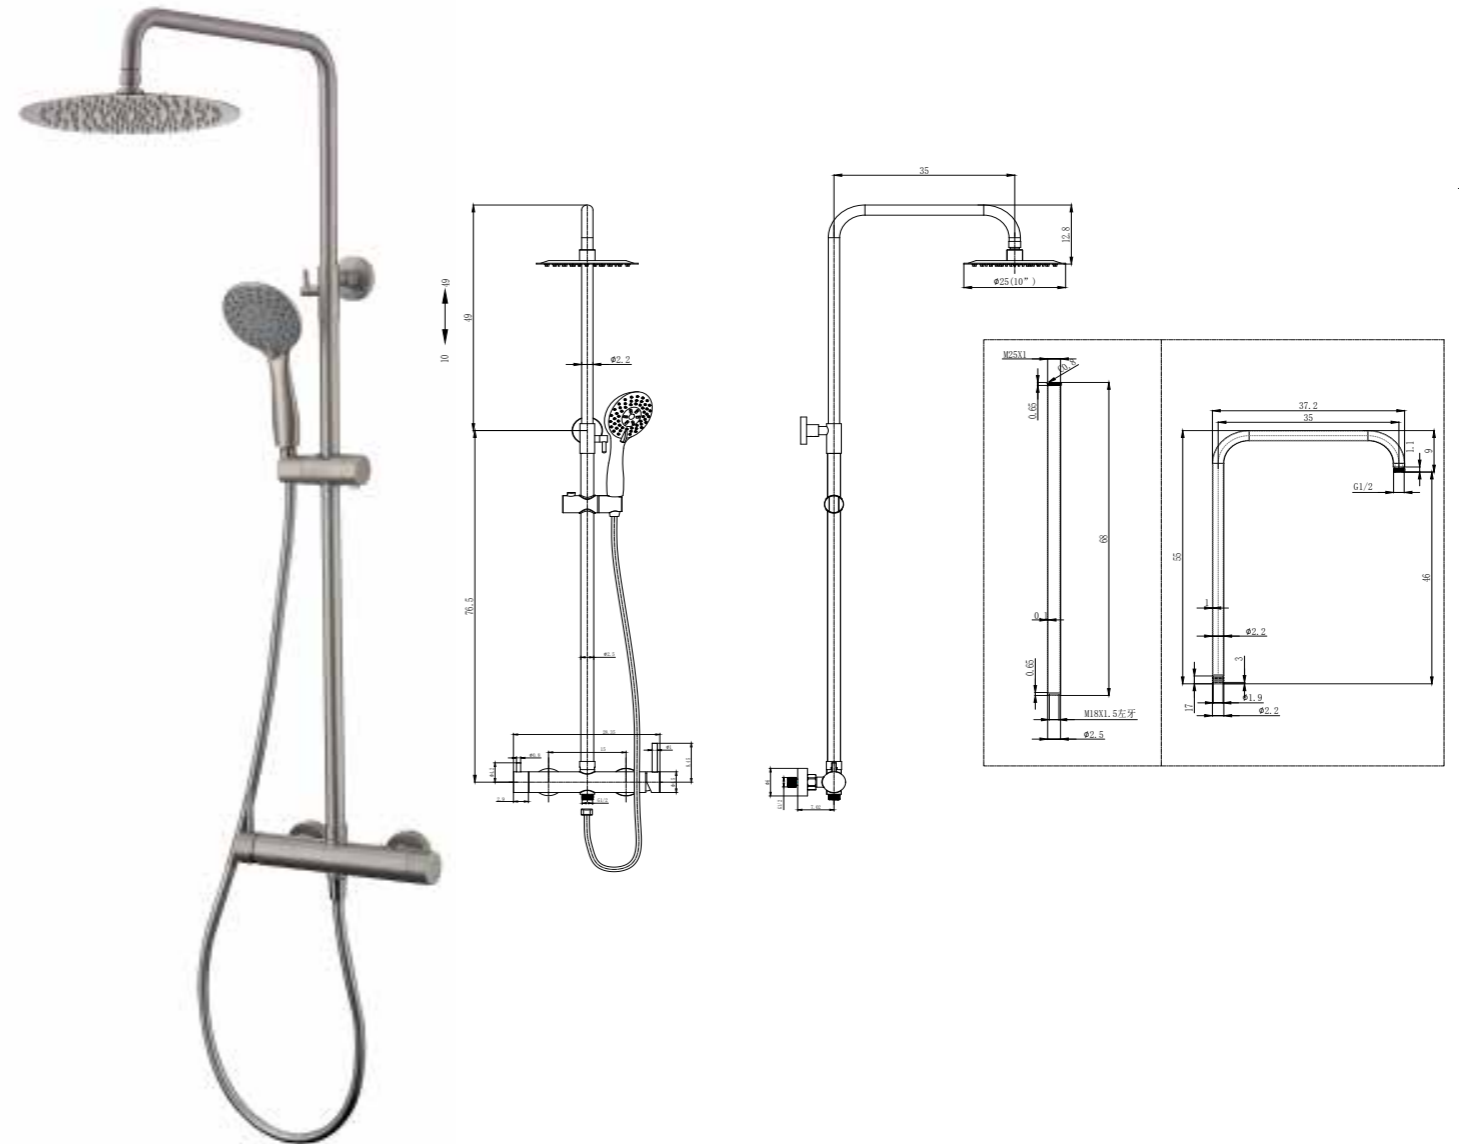

SKY-HEALTH

REF: CDR007/NIQ

Conjunto de ducha con distribuidor integrado en la grifería. Barra extensible 80-120cm. Rociador redondo de Acero Inox.S304 de 25cm. Ultrafino y antical. Soporte de mango de ducha orientable y ajustable. Flexo de PVC 1,5m. Mango de ducha de ABS redondo con 3 funciones. Grifería de Acero Inox.S304. (LIBRE DE PLOMO).