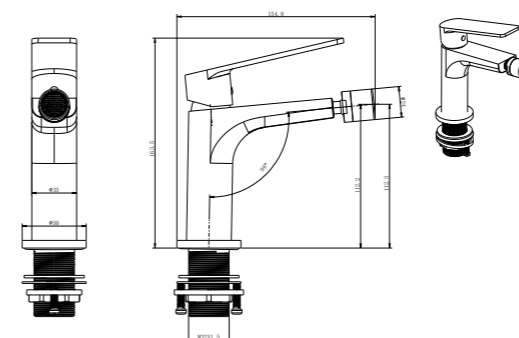

Sky^{BATH}
GLORY - CROMO
SERIE