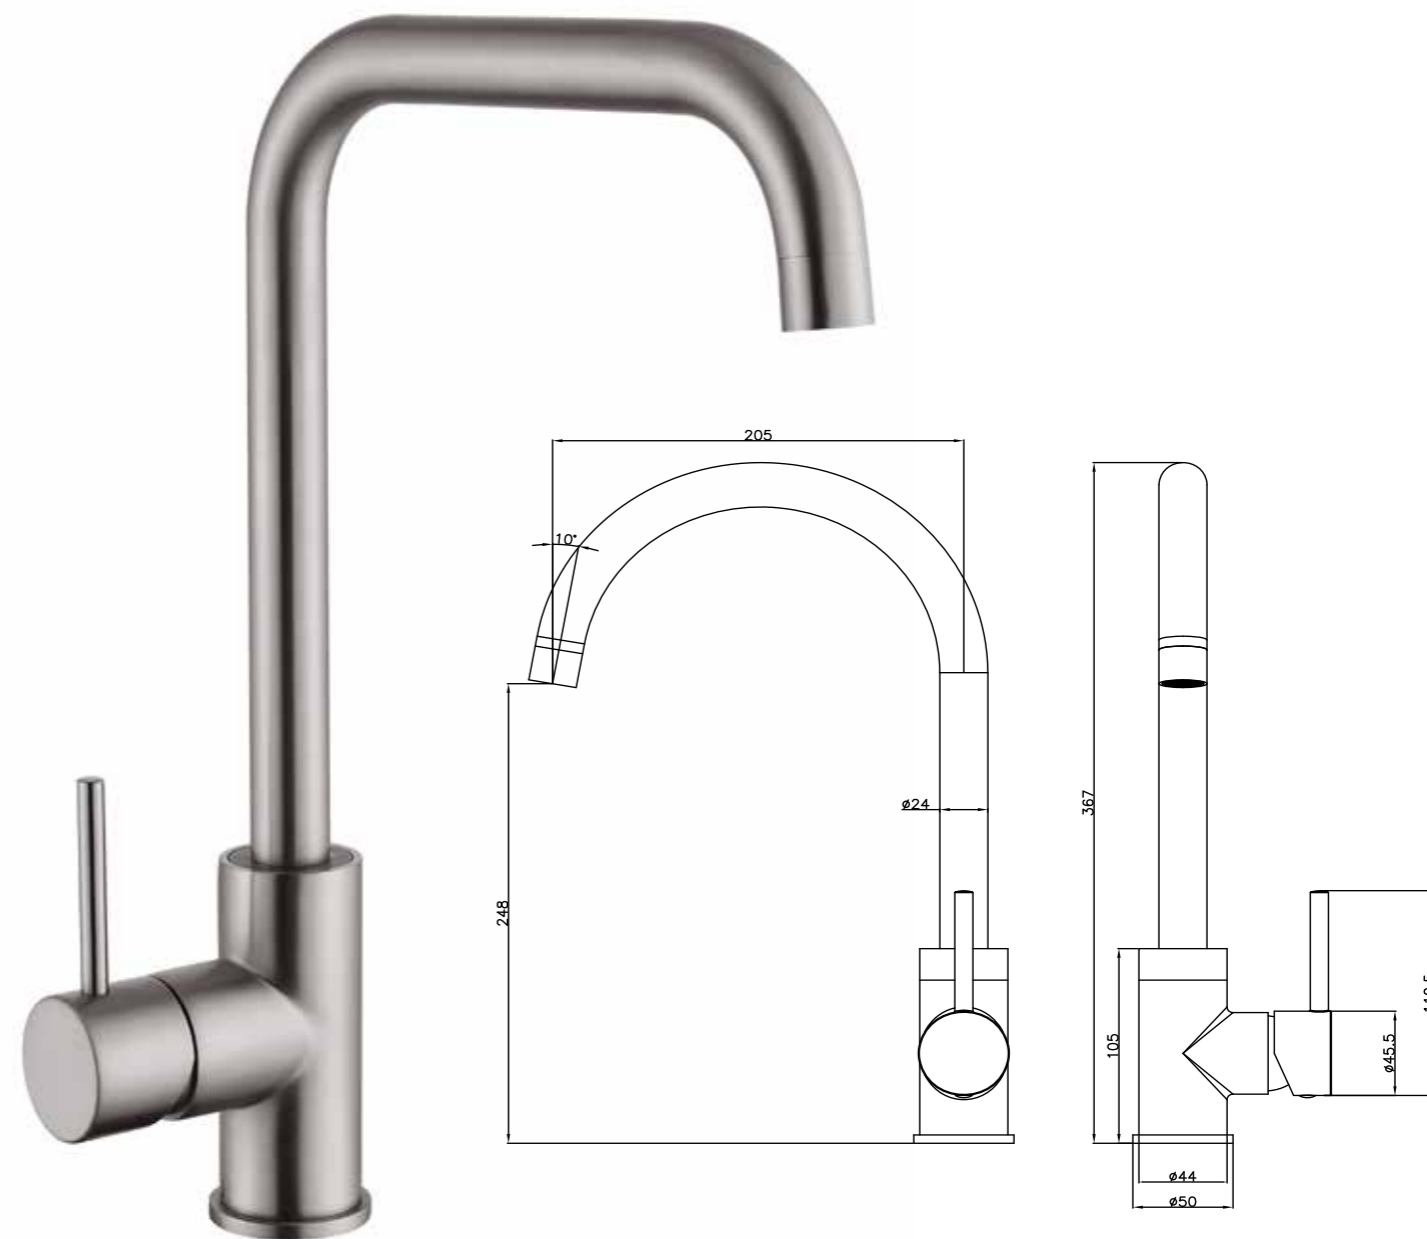

8 436604 070576

SKY-HEALTH

SKY-QUALITY

SKY-ECO

Sky^{BATH}

COMFORT - NÍQUEL CEPILLADO
SERIE

Grifería monomando de cocina.
Tecnología SKY-ECO, ahorra hasta un 50% de agua.
Fabricada en Acero Inox.S304. LIBRE DE PLOMO.