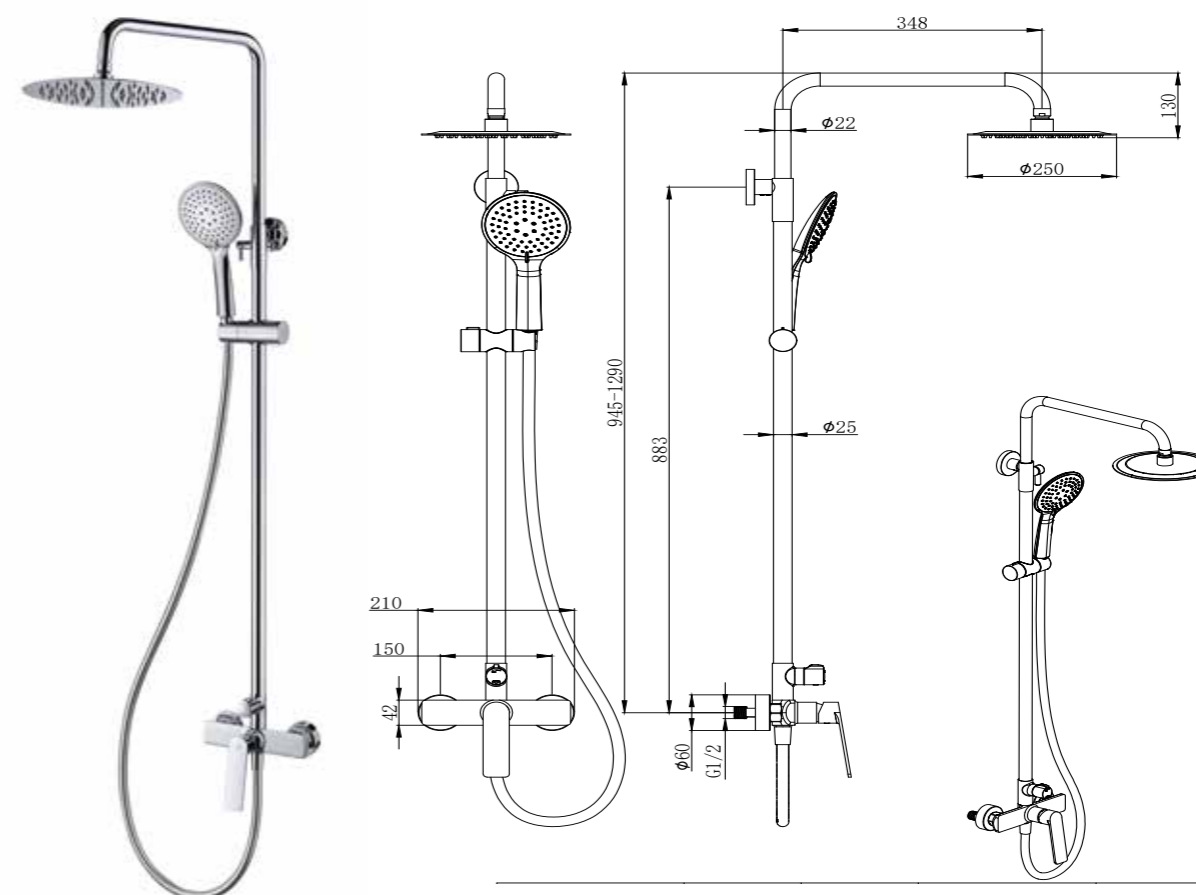

Un diseño elegante, con una excelente combinación de curvas redondeadas y formas cuadradas.

SERIE

GLORY Cromo

BATH
sky

Sky^{BATH}

GLORY - CROMO
SERIE

REF: CDG006 :

Conjunto de ducha con distribuidor integrado. Barra extensible 94,5-129cm. Rociador redondo de Acero Inox.S304 de 25cm. Ultrafino y antical. Soporte de mango de ducha orientable y ajustable. Flexo de PVC de 1,5m. Mango de ducha de ABS redondo con 3 funciones.

Conjunto de ducha con distribuidor integrado. Barra extensible 94,5-129cm. Rociador redondo de Acero Inox.S304 de 25cm. Ultrafino y antical. Soporte de mango de ducha orientable y ajustable. Flexo de PVC 1,5m. Mango de ducha de ABS redondo con 3 funciones.