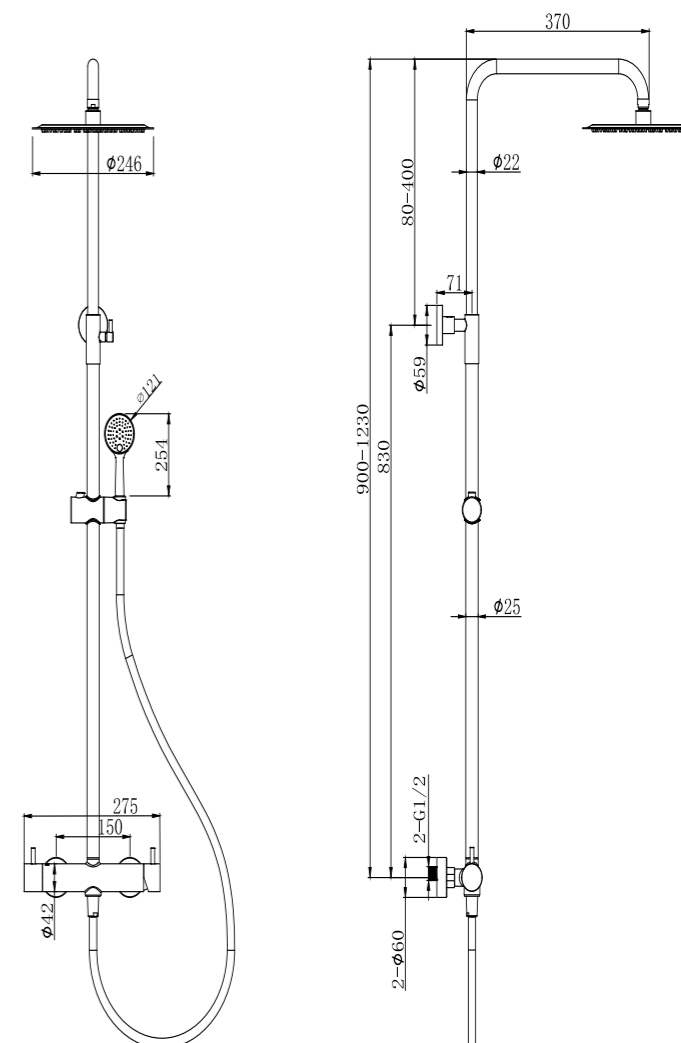

REF: CDP009/NIQ

Conjunto de ducha con distribuidor integrado. Barra extensible 90-123cm. Rociador redondo de Acero Inox.S304 de 25cm. Ultrafino y antical. Soporte de mango de ducha orientable y ajustable. Flexo de PVC de 1,5m. Mango de ducha de ABS redondo con 3 funciones.