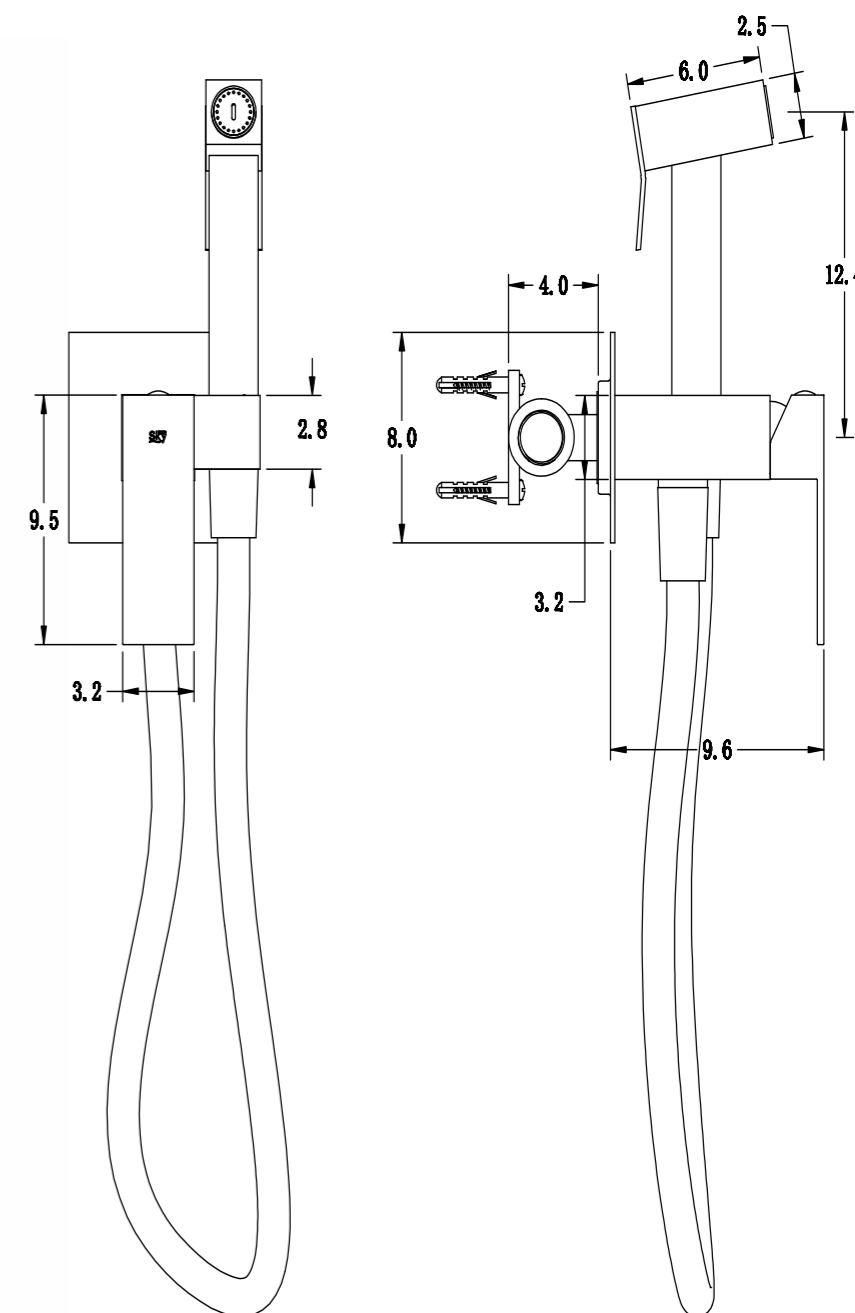

Sky^{BATH}

SERENITY - CROMO
SERIE

REF: BES002

Grifo empotrado de bidé, agua fría y caliente. Flexo de PVC, antiexplosión de 1,20m. Mango con pulsador. Soporte para el mango incorporado en la grifería. Incluye 2 tapones de alta resistencia pre-montaje. Grifería fabricada en Acero Inox.S304. LIBRE DE PLOMO.

8 436604 072198

SKY-HEALTH