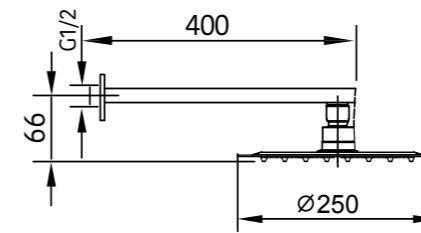

REF: CEE006/ORO

8 436604 071719

REF: CEF007/ORO

8 436604 071757

**ETERNITY
NÍQUEL CEPILLADO**

**FIDELITY
NÍQUEL CEPILLADO**

Conjunto de ducha termostática empotrado de 2 vías. Rociador cuadrado de Acero Inox.S304 de 25cm. Ultrafino y antical. Soporte de mango de ducha orientable, con salida de agua a pared. Flexo de PVC 1,5m. Mango de ducha cuadrado. **Caja de registro incluida.** Profundidad para empotrar 75-85mm. **Cartucho termostático VERNET.**