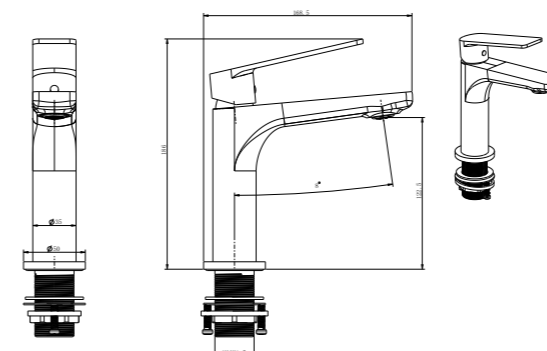

Sky^{BATH}

GLORY - NEGRO CRISTAL
SERIE

SKY-SAVE

SKY-QUALITY

REF: CDG006-1NGC

Monomando de lavabo.
Aireador ultraplano.
Arranque en frío.