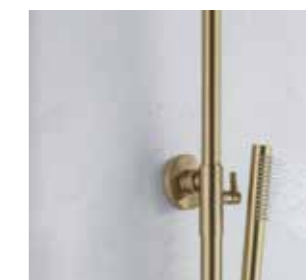

Sky^{BATH}

SUPREME - ORO CEPILLADO
SERIE

SKY-COLD TOUCH

SKY-HEALTH

REF: CTS001/ORO

Conjunto de ducha termostática con tecnología SKY-COLD TOUCH. (100% evitando quemaduras). Barra extensible 92-124cm. Rociador redondo de Acero Inox.S304 de 25cm. Ultrafino y antical. Soporte de mango de ducha orientable y ajustable en altura. Flexo de PVC de 1,5m. Mango de ducha de Acero Inox.S304 redondo. Grifería de Acero Inox.S304. (LIBRE DE PLOMO)