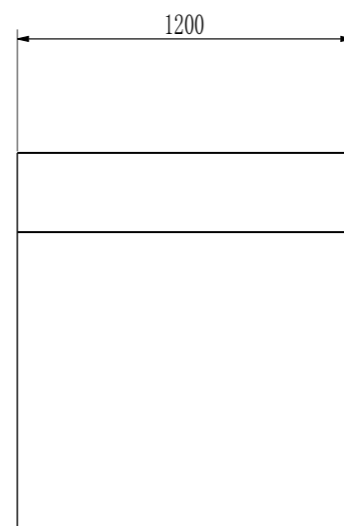

MUEBLE ESCALONADO A DOS CARAS.
BLANCO