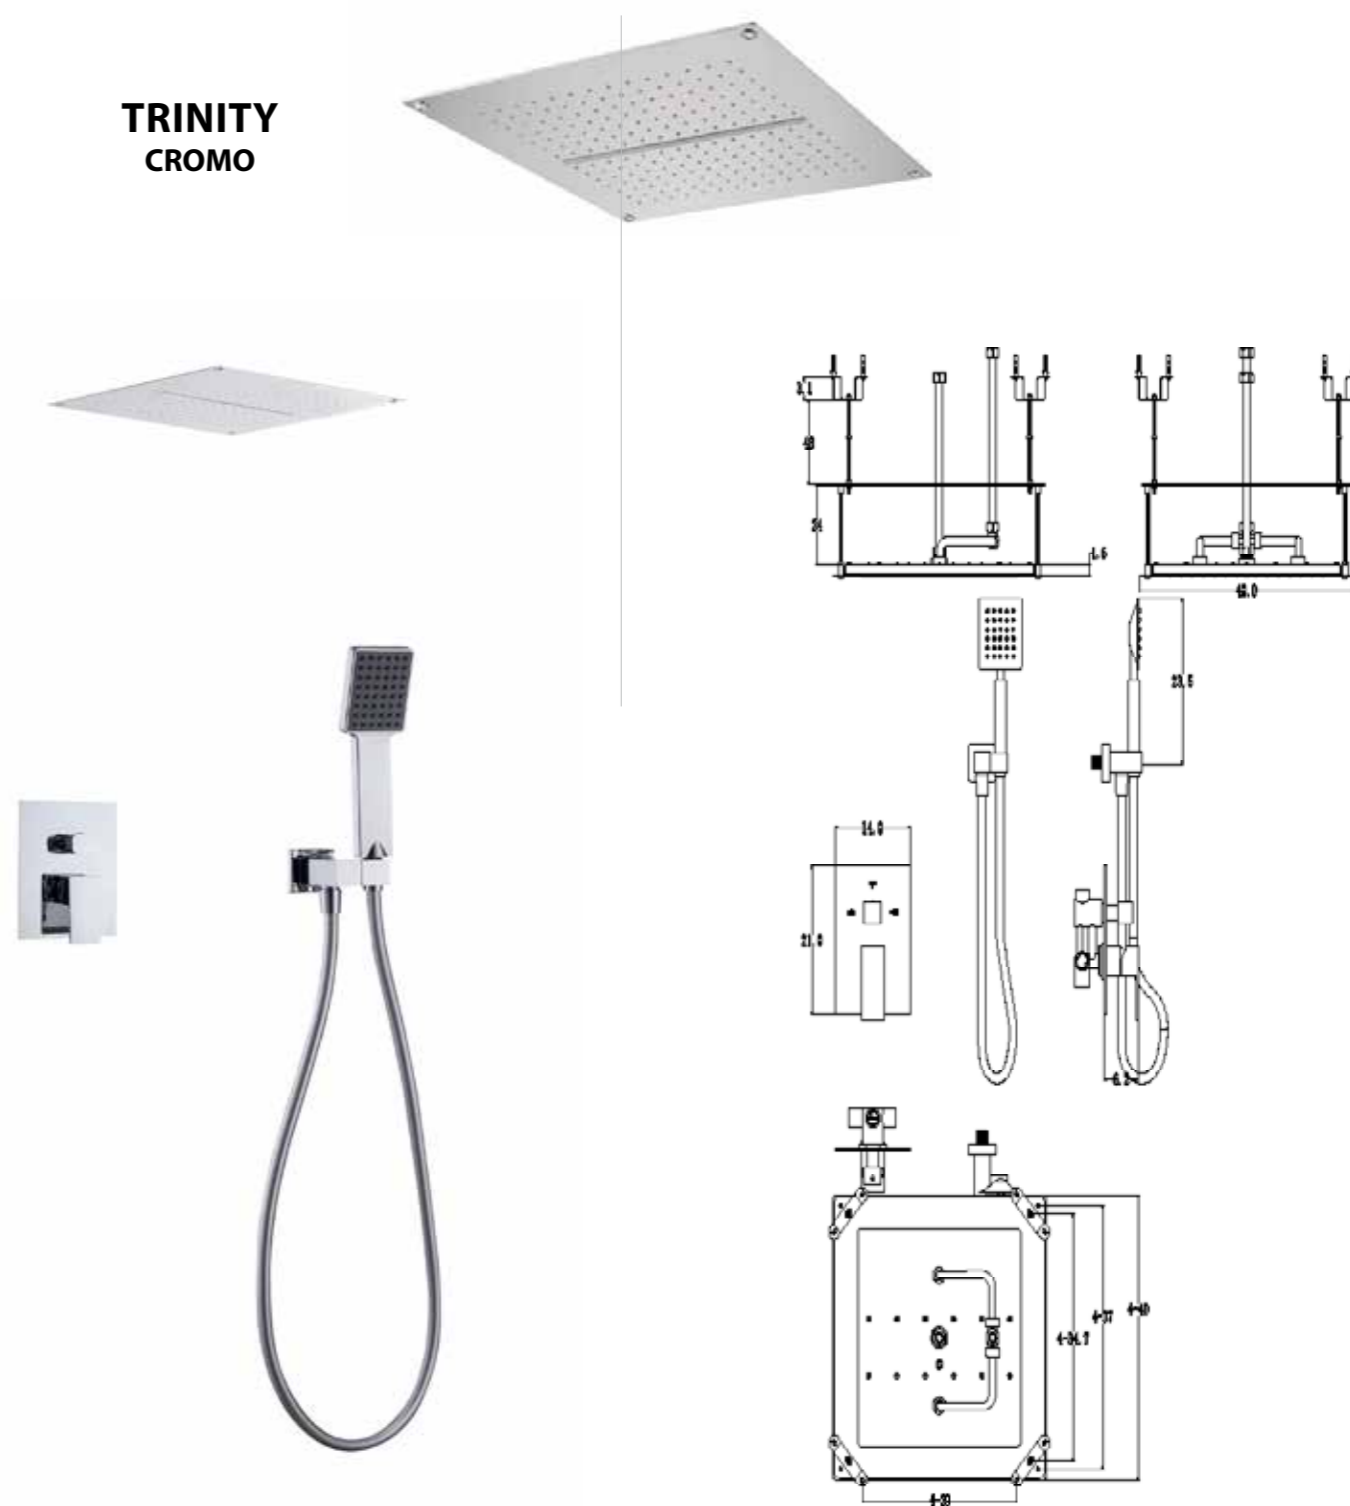

TRINITY CROMO

Conjunto de ducha monomando empotrado de 3 vías. Rociador cuadrado de Acero Inox.S304 de 40cm. con 2 funciones, efecto lluvia y cascada, ultrafino y antical. **Premarco incluido.** Soporte de mango de ducha orientable, con salida de agua a pared. Flexo de PVC 1,5m. Mango de ducha de ABS cuadrado. **Caja de registro incluida.** Profundidad para empotrar 70-80mm. Grifería fabricada en Acero Inox.S304. LIBRE DE PLOMO.

REF: CET005

8 436604 071634

SKY-HEALTH