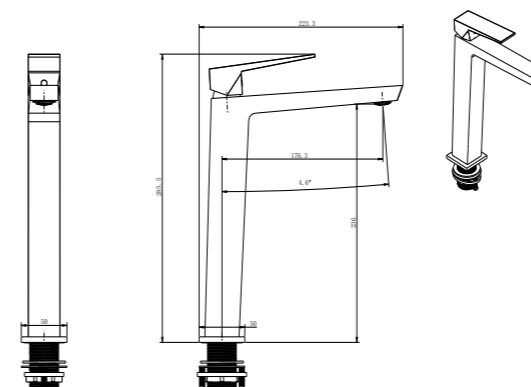

REF: CDI005-3NGC

Monomando de lavabo alto.
Aireador ultraplano.
Arranque en frío.