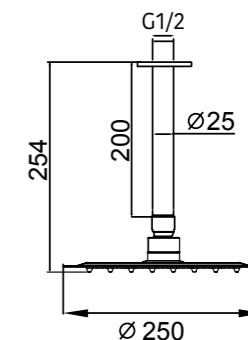

**SPIRIT
CROMO**