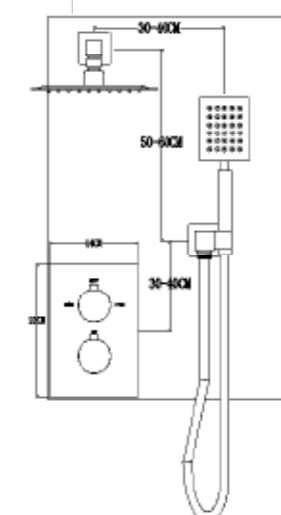

**FIDELITY
NEGRO MATE**

Conjunto de ducha termostática empotrado de 2 vías. Rociador cuadrado de Acero Inox.S304 de 25cm. Ultrafino y antical. Soporte de mango de ducha orientable, con salida de agua a pared. Flexo de PVC 1,5m. Mango de ducha cuadrado. **Caja de registro incluida.** Profundidad para empotrar 75-85mm. **Cartucho termostático VERNET.**

REF: CEE006/NG

8 436604 071702

REF: CEF007/NG

8 436604 071740

Garantía de 10 años