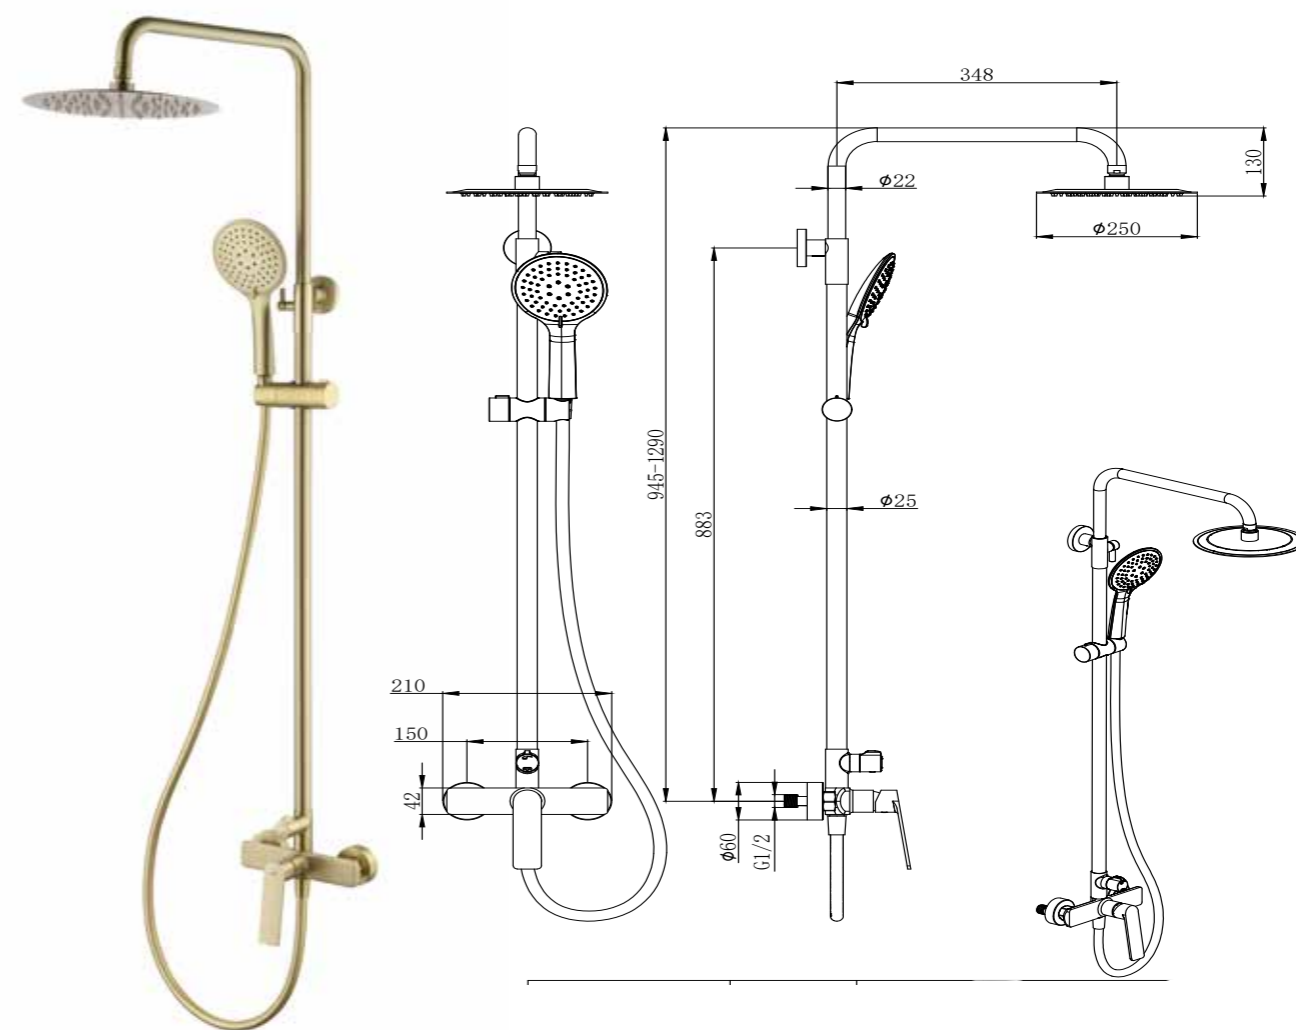

Conjunto de ducha con distribuidor integrado. Barra extensible 94,5-129cm. Rociador redondo de Acero Inox.S304 de 25cm. Ultrafino y antical. Soporte de mango de ducha orientable y ajustable. Flexo de PVC 1,5m. Mango de ducha de ABS redondo con 3 funciones.

SKY-QUALITY

REF: CDG006/ORO

Conjunto de ducha monomando con distribuidor integrado. Barra extensible 94,5-129cm. Rociador redondo de Acero Inox.S304 de 25cm. Ultrafino y antical. Soporte de ducha orientable y ajustable. Flexo de PVC 1,5m. Mango de ducha de ABS redondo con 3 funciones.