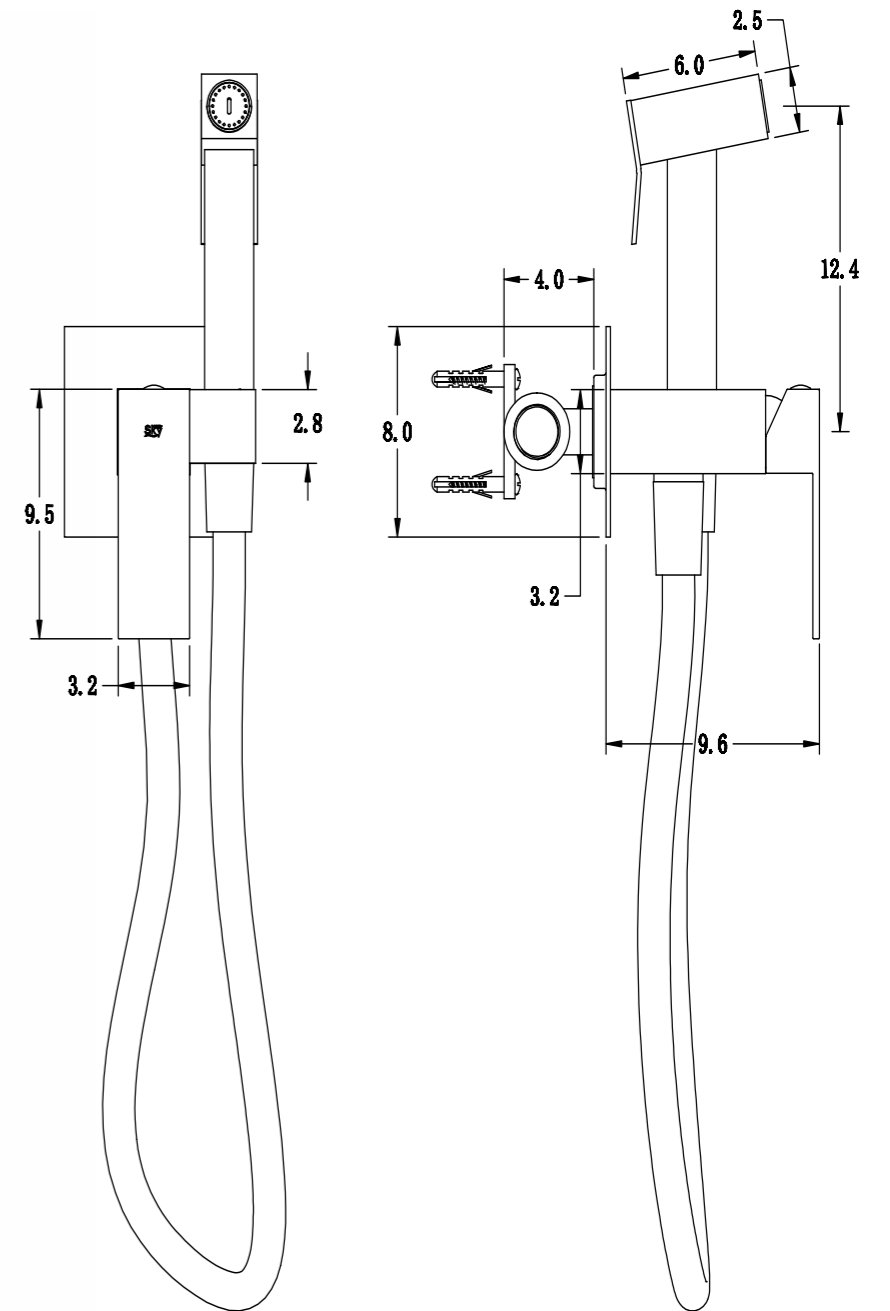

Sky^{BATH}

SERENITY - NÍQUEL CEPILLADO
SERIE

REF: BES002/NIQ

Grifo empotrado de bidé, agua fría y caliente. Flexo de PVC, antiexplosión de 1,20m. Mango con pulsador. Soporte para el mango incorporado en la grifería. Incluye 2 tapones de alta resistencia pre-montaje. Grifería fabricada en Acero Inox.S304. LIBRE DE PLOMO.

8 436604 072228

SKY-HEALTH