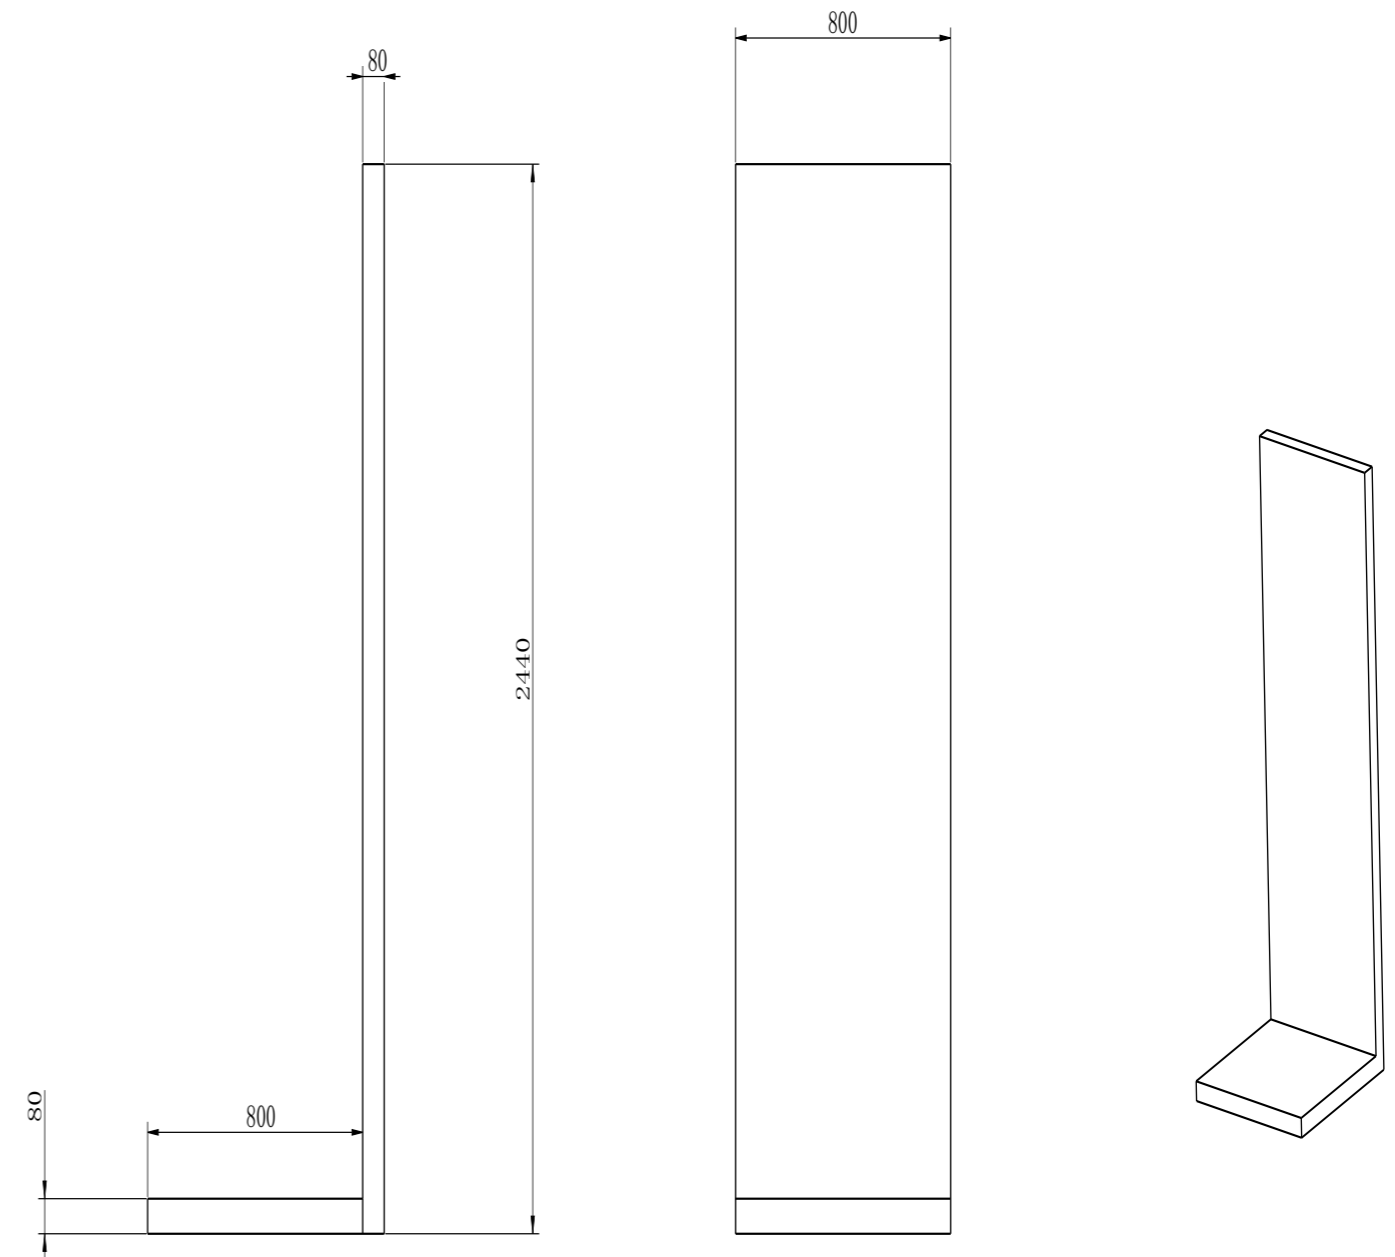

EXPOSITORES

EXPOSITOR CONJUNTO CON BASE.
BLANCO.