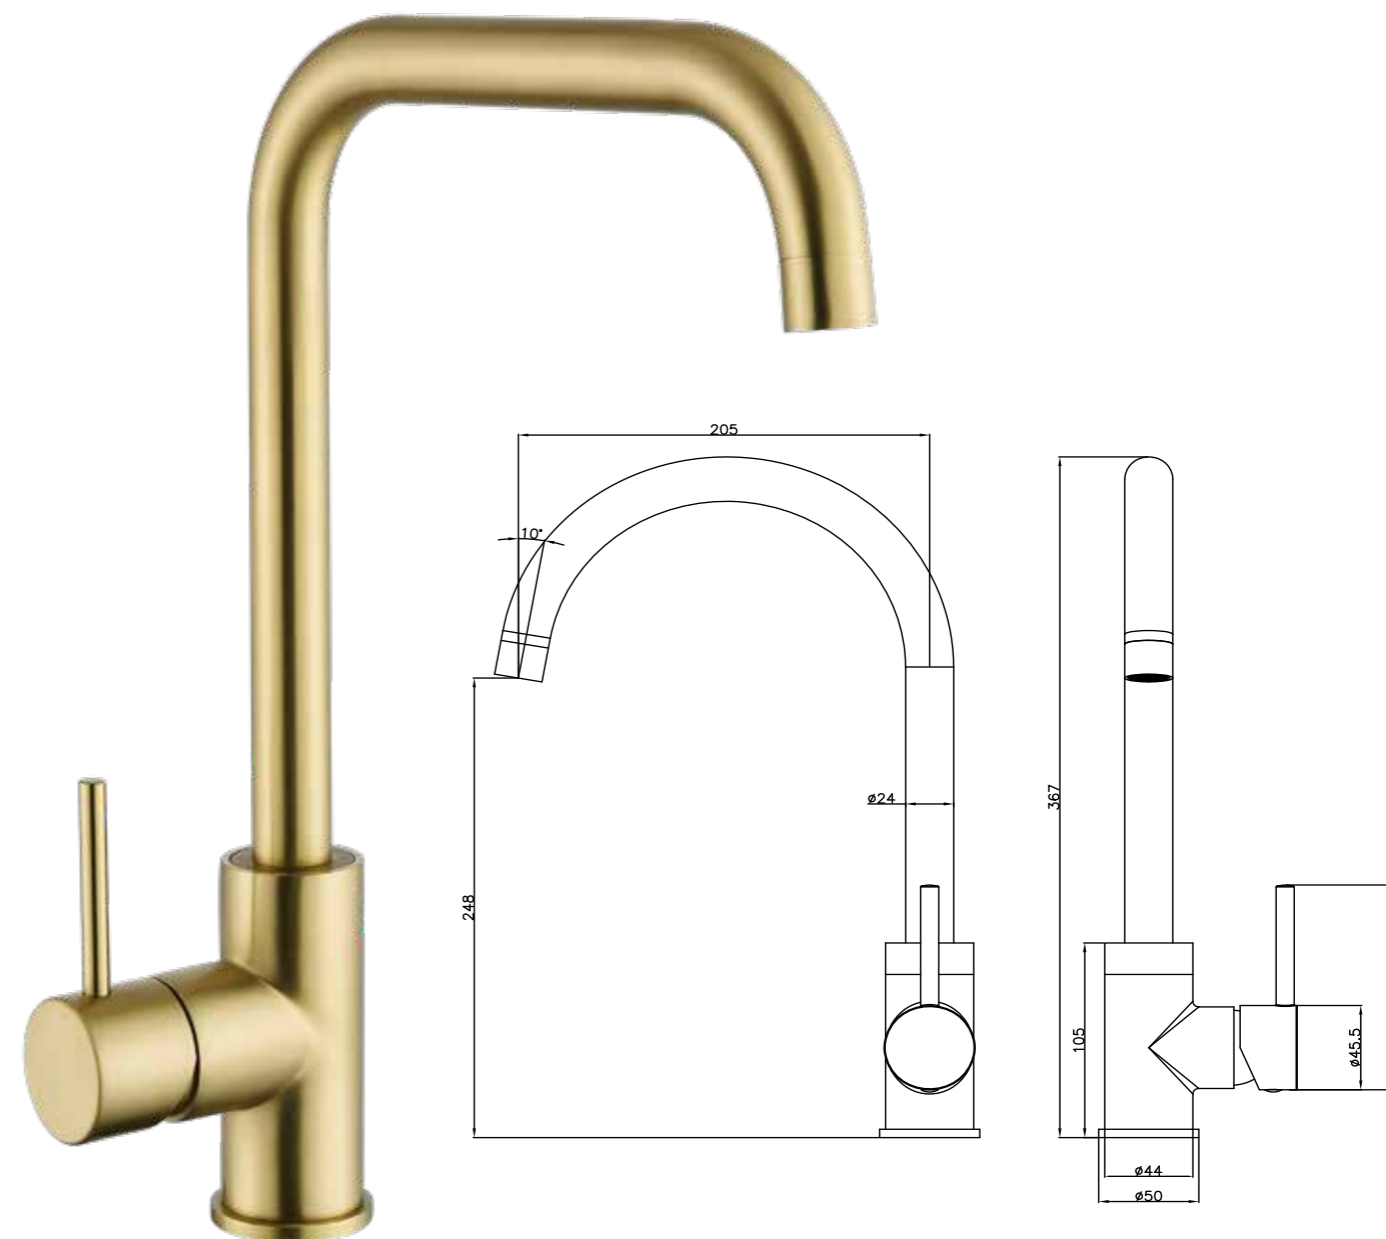

SKY-QUALITY

SKY-HEALTH

SKY-ECO

Sky^{BATH}

COMFORT - ORO CEPILLADO
SERIE

Grifería monomando de cocina.
Tecnología SKY-ECO, ahorra hasta un 50% de agua.
Fabricada en Acero Inox.S304. LIBRE DE PLOMO.

REF: GCC006/ORO