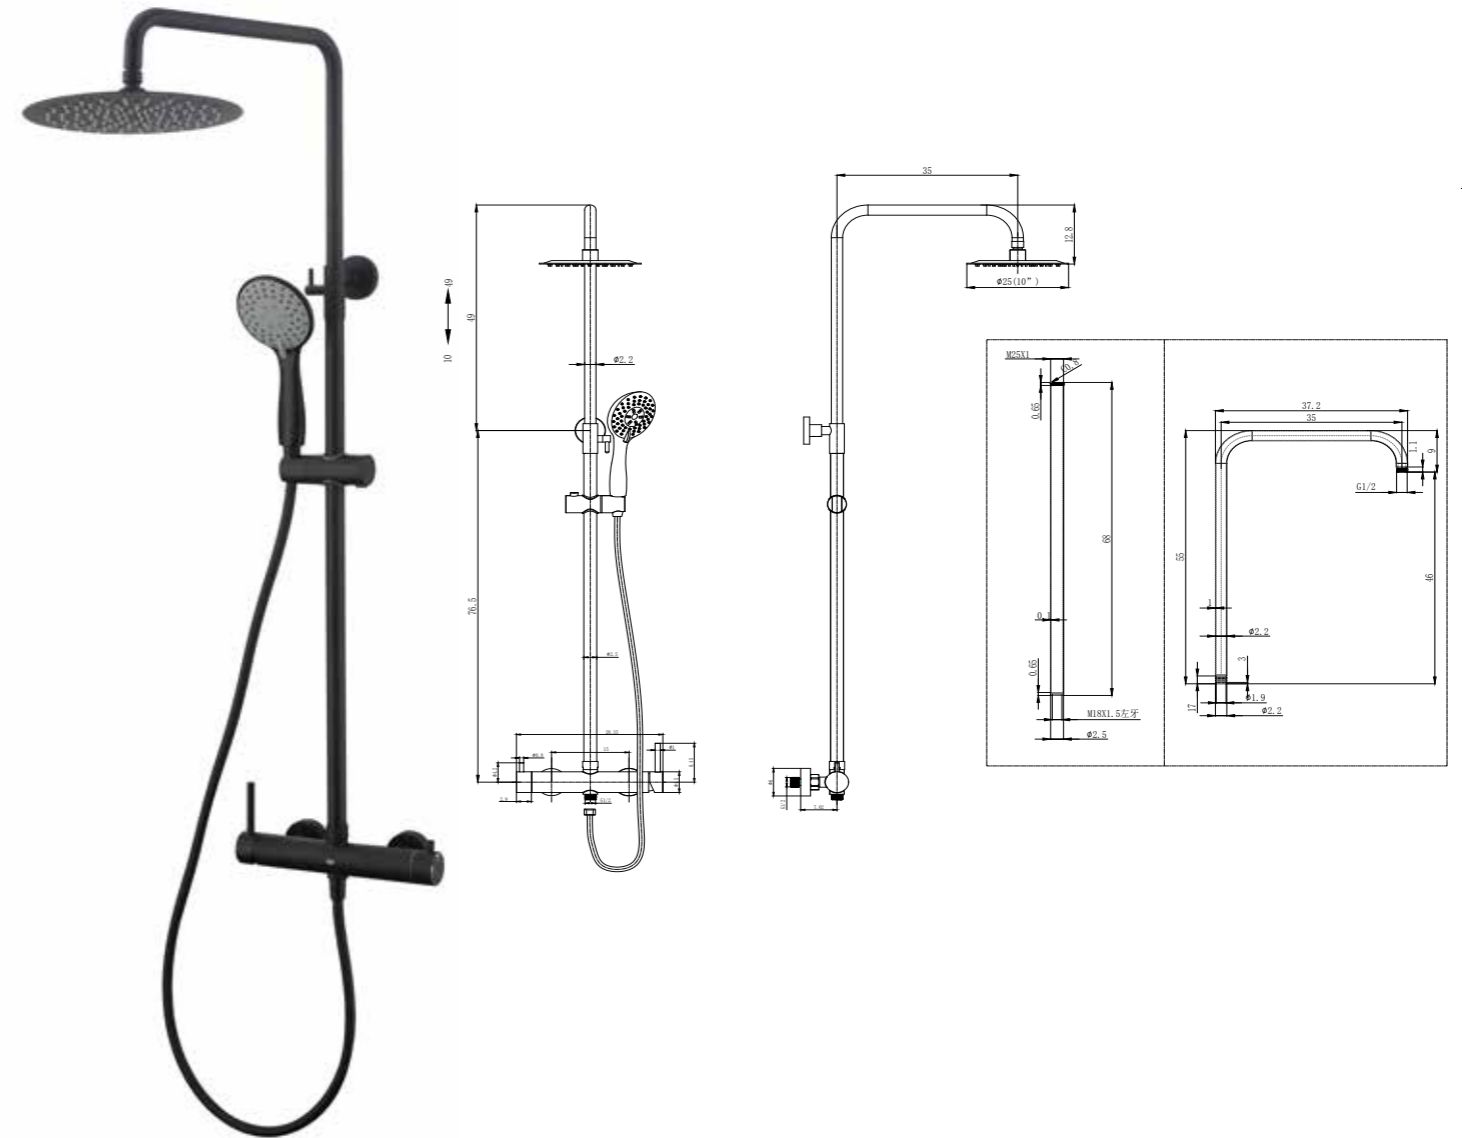

Sky^{BATH}

ROCK - NEGRO MATE
SERIE

SKY-HEALTH

SKY-QUALITY

REF: CDR007/NG

Conjunto de ducha con distribuidor integrado en la grifería. Barra extensible 80-120cm. Rociador redondo de Acero Inox.S304 de 25cm. Ultrafino y antical. Soporte de mango de ducha orientable y ajustable. Flexo de PVC 1,5m. Mango de ducha de ABS redondo con 3 funciones. Grifería de Acero Inox.S304. (LIBRE DE PLOMO).