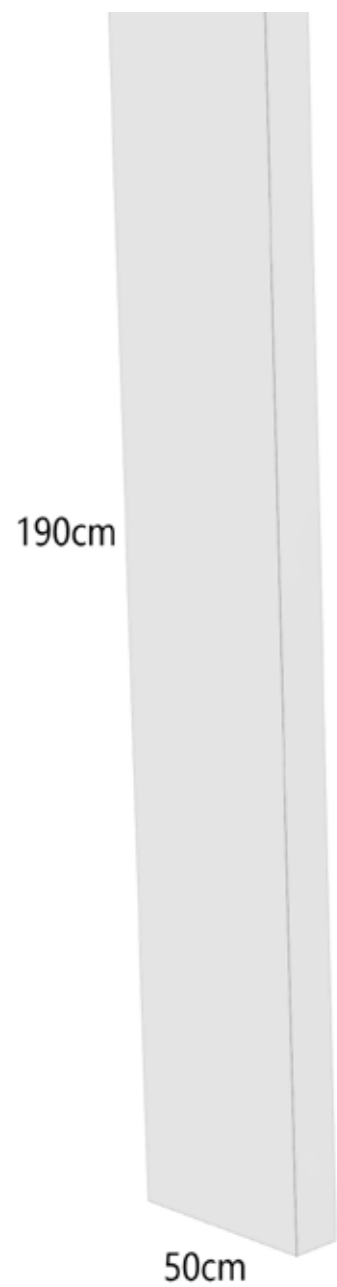

EXPOSITORES

**EXPOSITOR CONJUNTO + GRIFERÍA.
BLANCO.**