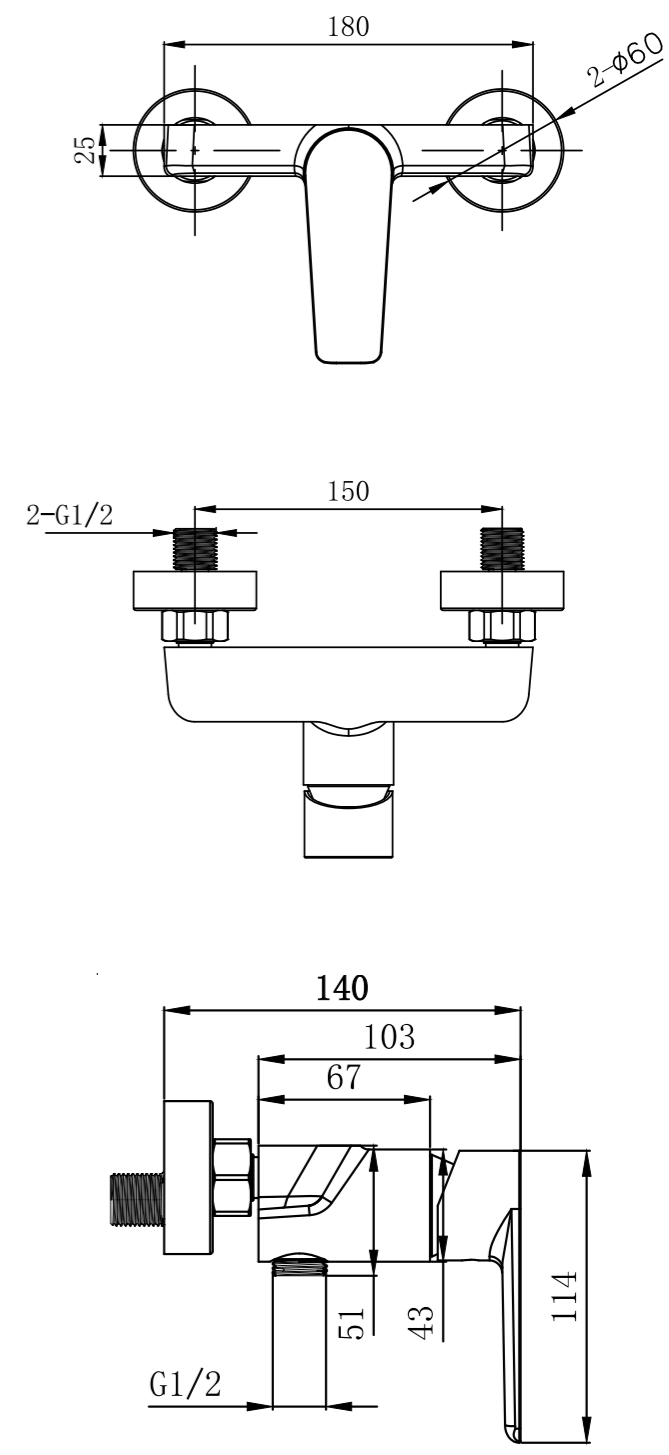

Sky^{BATH}

NATURE - NEGRO MATE
SERIE

REF: CDN004-5NG
Monomando de ducha.