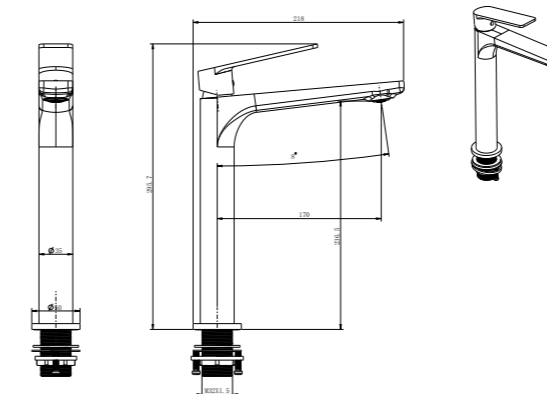

REF: CDG006-3NGC

Monomando de lavabo alto.
Aireador ultraplano.
Arranque en frío.