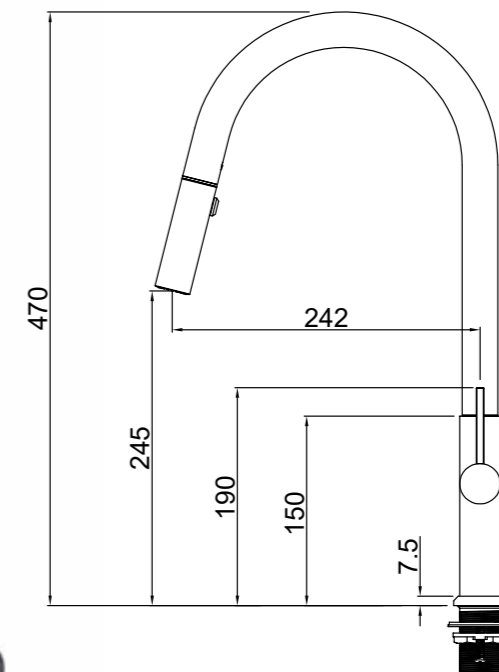

REF: GCS001/NGC

SKY-QUALITY