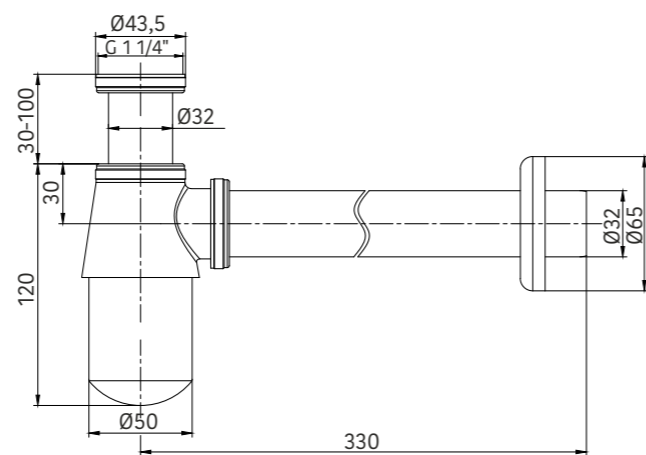

REF: SIF002/ORO

8 436604 071108

SIFÓN BOTELLA

Latón Cromado.

FABRICADOS 100% EN LATÓN.

REF: SIF001

SIFÓN CILÍNDRICO- AHORRO ESPACIO

Latón Cromado.