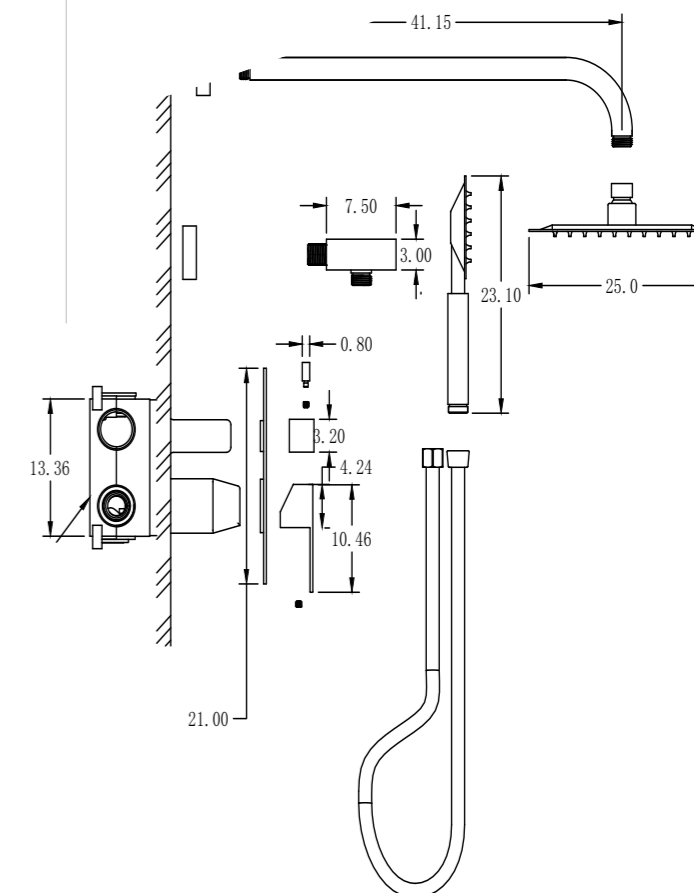

REF: CEE006/NIQ

8 436604 071726

REF: CEF007/NIQ

8 436604 071764

**DREAM
CROMO**

**REST
CROMO**

Conjunto de ducha monomando empotrado de 2 vías. Rociador cuadrado de Acero Inox.S304 de 25cm. Ultrafino y antical. Soporte de mango de ducha orientable, con salida de agua a pared. Flexo de PVC 1,5m. Mango de ducha cuadrado. **Caja de registro incluida.** Profundidad para empotrar 70-80mm. Grifería fabricada en Acero Inox.S304. LIBRE DE PLOMO.