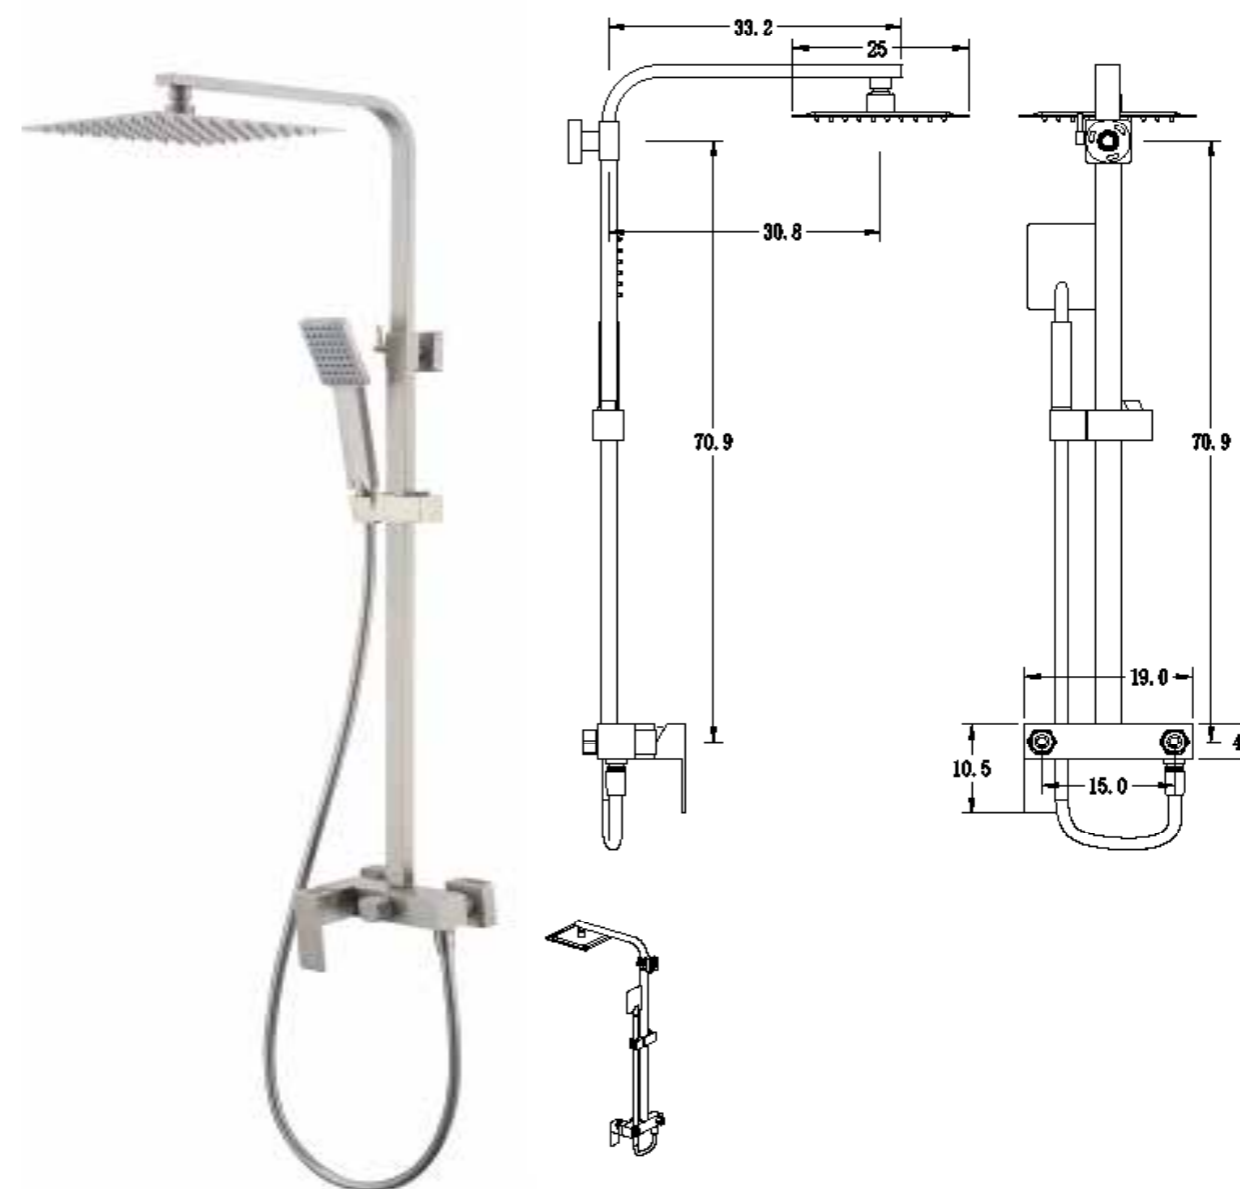

REF: CDA008/NIQ

Conjunto de ducha con distribuidor integrado en la grifería. Barra extensible 78-120cm. Rociador cuadrado de Acero Inox.S304 de 25cm. Ultrafino y antical. Soporte de mango de ducha orientable y ajustable. Flexo de PVC 1,5m. Mango de ducha de ABS cuadrado. Grifería en Acero Inox.S304. (LIBRE DE PLOMO).