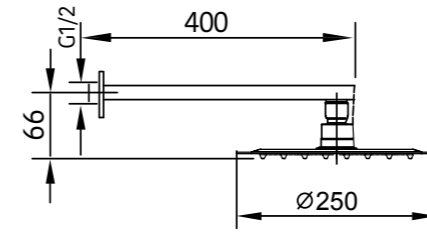

SOUL
NÍQUEL CEPILLADO