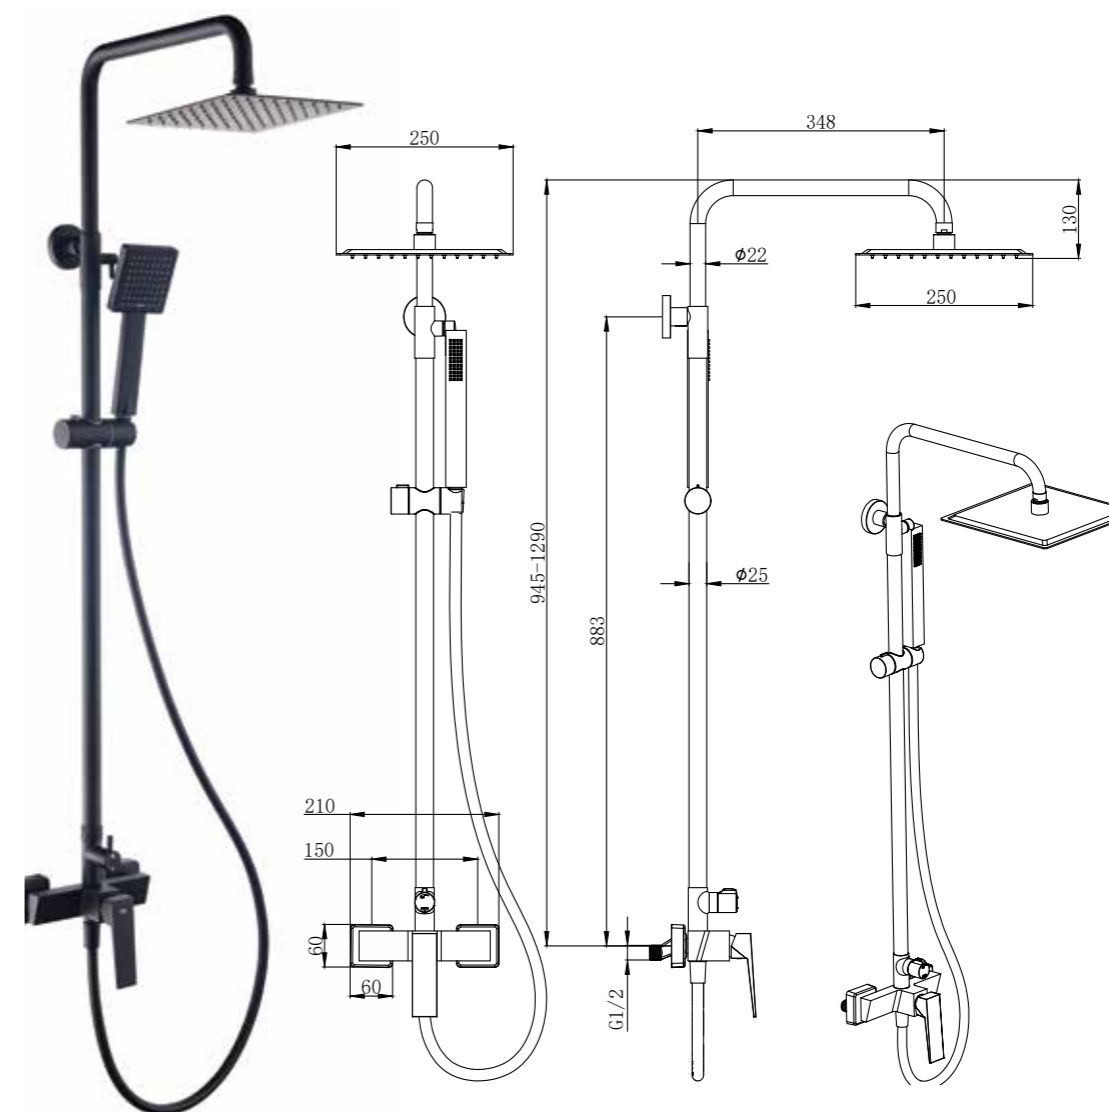

Sky BATH

INFINITE - NEGRO MATE
SERIE

REF: CDI005/NG

Conjunto de ducha con distribuidor integrado. Barra extensible 94,5-129cm. Rociador cuadrado de Acero Inox.S304 de 25cm. Ultrafino y antical. Soporte de mango de ducha orientable y ajustable. Flexo de PVC 1,5m. Mango de ducha Acero Inox.S304 cuadrado.

8 436604 072419