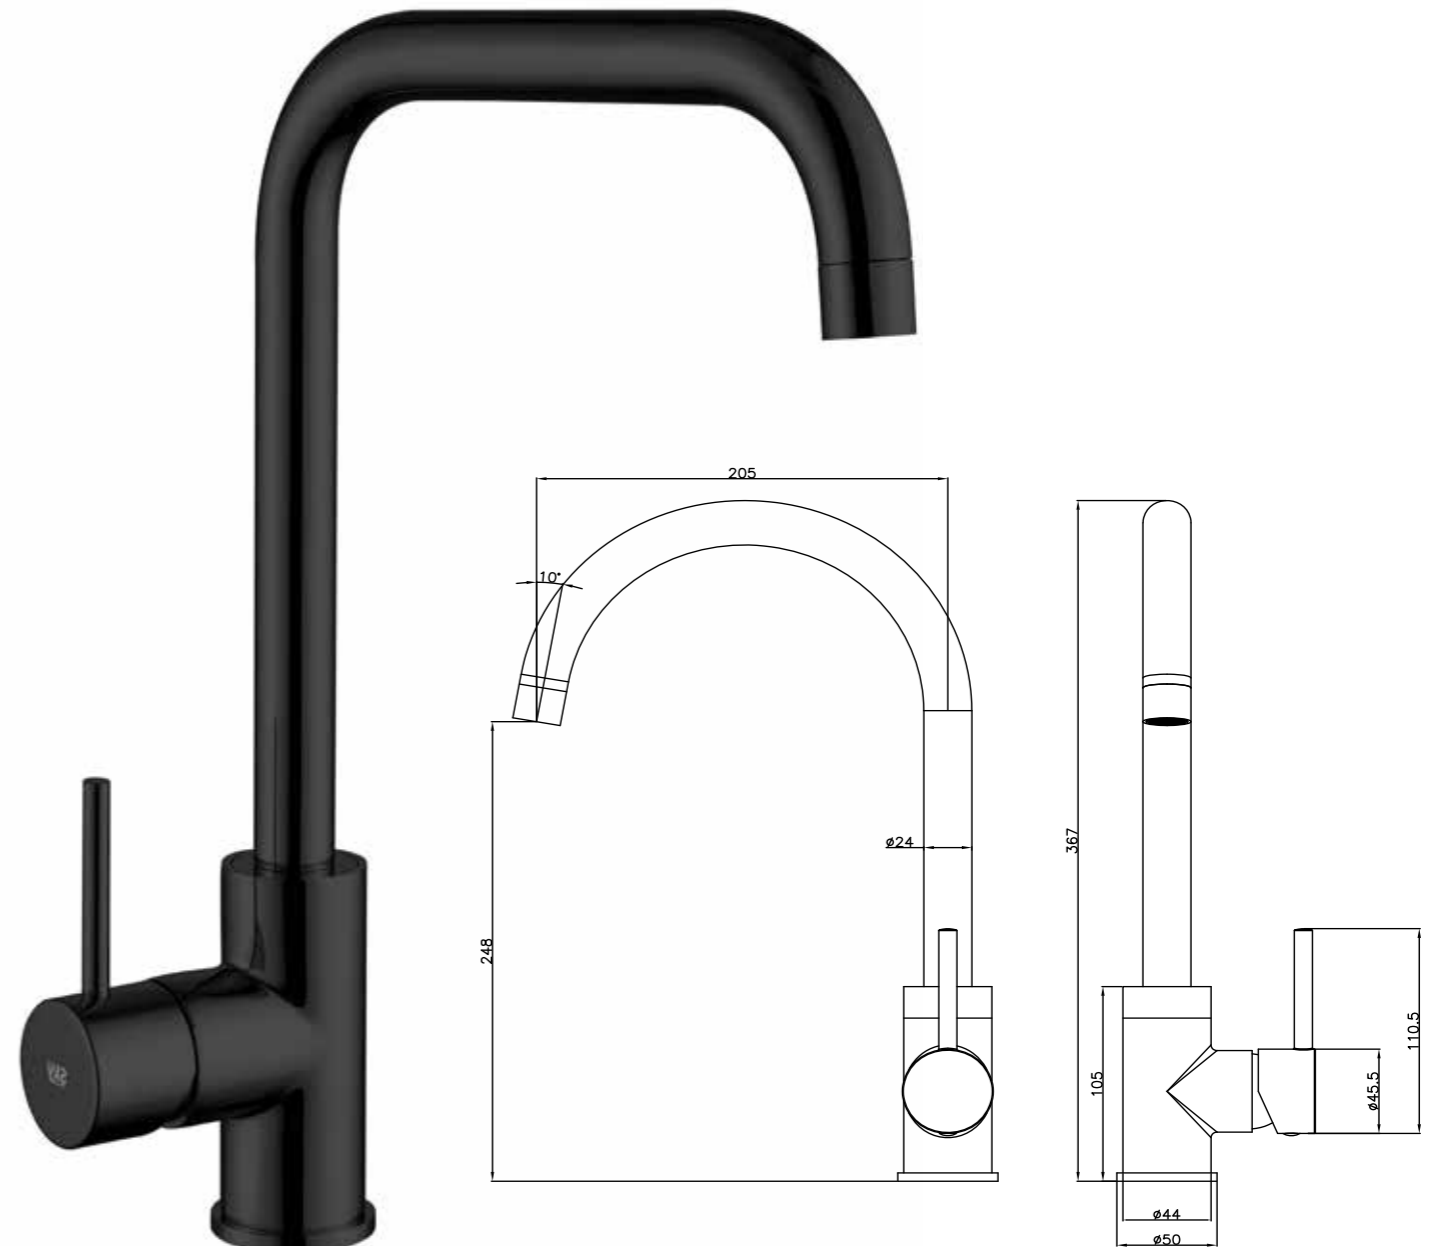

REF: GCC006

SKY-HEALTH

SKY-ECO

Sky^{BATH}

COMFORT - NEGRO CRISTAL
SERIE

REF: GCC006/NGC

Grifería monomando de cocina.
Tecnología SKY-ECO, ahorra hasta un 50% de agua.
Fabricada en Acero Inox.S304. LIBRE DE PLOMO.