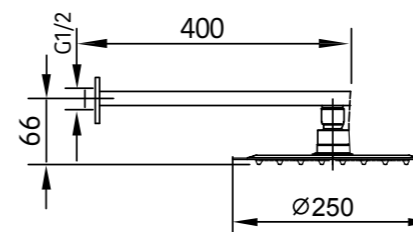

**SOUL
ORO CEPILLADO**