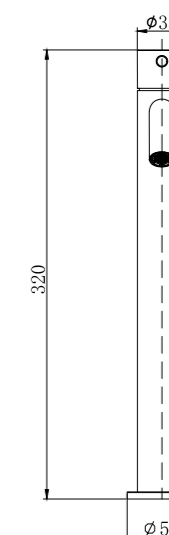

Sky^{BATH}

PROMISE - NÍQUEL CEPILLADO
SERIE

PVD

SKY-QUALITY

REF: CDP009-1NIQ
Monomando de lavabo.
Arranque en frío.

SKY-SAVE

REF: CDP009-3NIQ
Monomando de lavabo alto.
Arranque en frío.

SKY-SAVE