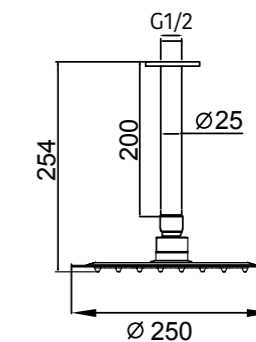

REF: CED001/ORO

REF: CER002/ORO

DREAM
NÍQUEL CEPILLADO

REST
NÍQUEL CEPILLADO

Conjunto de ducha monomando empotrado de 2 vías. Rociador cuadrado de Acero Inox.S304 de 25cm. Ultrafino y antical. Soporte de mango de ducha orientable, con salida de agua a pared. Flexo de PVC 1,5m. Mango de ducha cuadrado. **Caja de registro incluida.** Profundidad para empotrar 70-80mm. Grifería fabricada en Acero Inox.S304. LIBRE DE PLOMO.