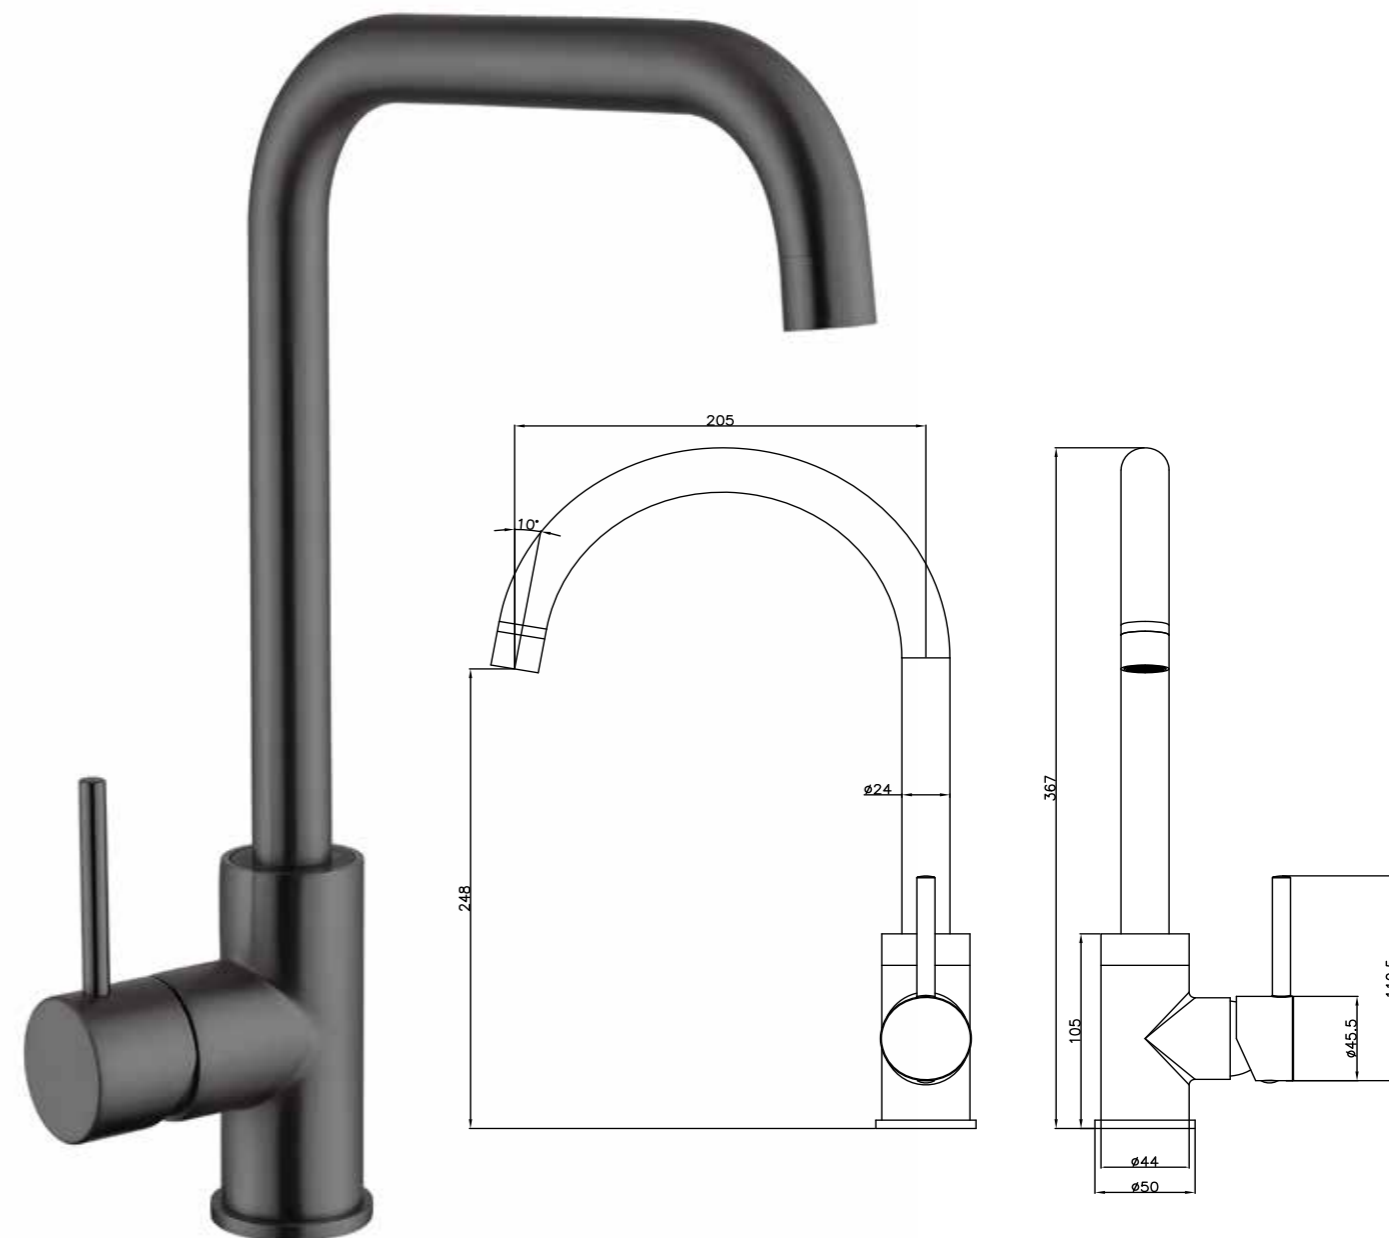

Sky^{BATH}
COMFORT - GRIS MATE
SERIE

Grifería monomando de cocina.
Tecnología SKY-ECO, ahorra hasta un 50% de agua.
Fabricada en Acero Inox.S304. LIBRE DE PLOMO.

REF: GCC006/GRM

SKY-HEALTH

SKY-QUALITY

SKY-ECO