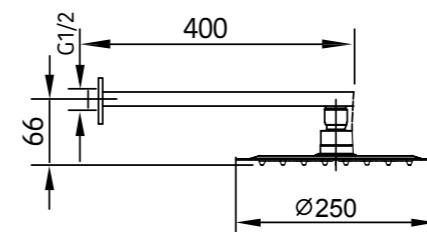

**SOUL
CROMO**

**SPIRIT
CROMO**

Conjunto de ducha monomando empotrado de 2 vías. Rociador redondo de Acero Inox.S304 de 25cm. Ultrafino y antical. Soporte de mango de ducha orientable, con salida de agua a pared. Flexo de PVC 1,5m. Mango de ducha redondo con 3 funciones. **Caja de registro incluida.** Profundidad para empotrar 70-80mm. Grifería fabricada en Acero Inox.S304. LIBRE DE PLOMO.

REF: CES003

SKY-HEALTH

REF: CES004