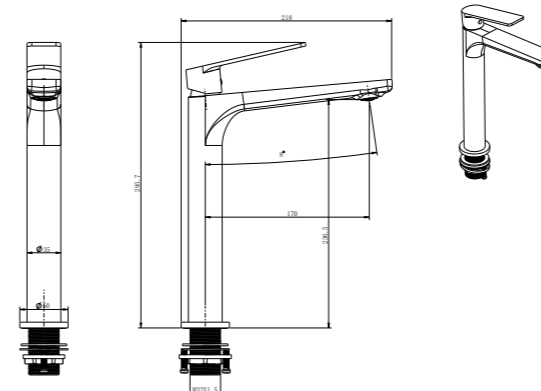

REF: CDG006-30RO

Monomando de lavabo alto.
Aireador ultraplano.
Arranque en frío.

8 436604 070712