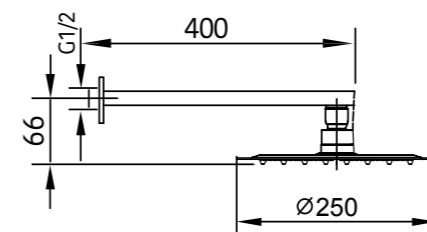

REF: CEE006/NIQ

8 436604 071726

REF: CEF007/NIQ

8 436604 071764

**DREAM
CROMO**

**REST
CROMO**

Conjunto de ducha monomando empotrado de 2 vías. Rociador cuadrado de Acero Inox.S304 de 25cm. Ultrafino y antical. Soporte de mango de ducha orientable, con salida de agua a pared. Flexo de PVC 1,5m. Mango de ducha cuadrado. **Caja de registro incluida.** Profundidad para empotrar 70-80mm. Grifería fabricada en Acero Inox.S304. LIBRE DE PLOMO.