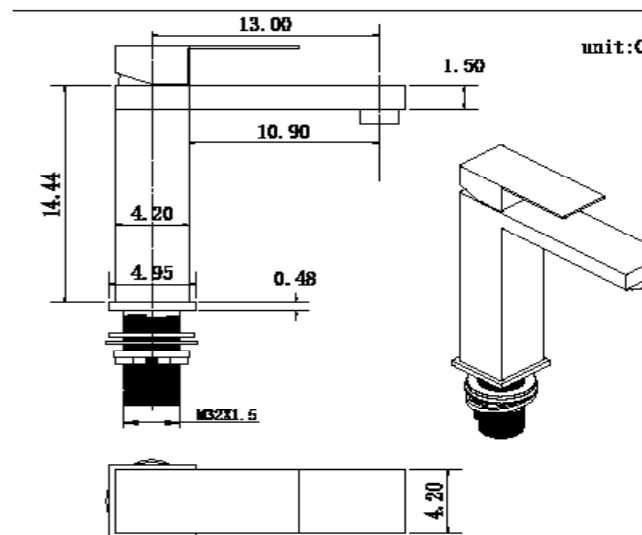

Sky^{BATH}

ARMY - NEGRO MATE
SERIE

SKY-HEALTH

SKY-QUALITY

REF: CDA008-1NG

Monomando de lavabo.
Arranque en frío.
Grifería de Acero Inox.S304.
(LIBRE DE PLOMO).

8 436604 070903

SKY-SAVE