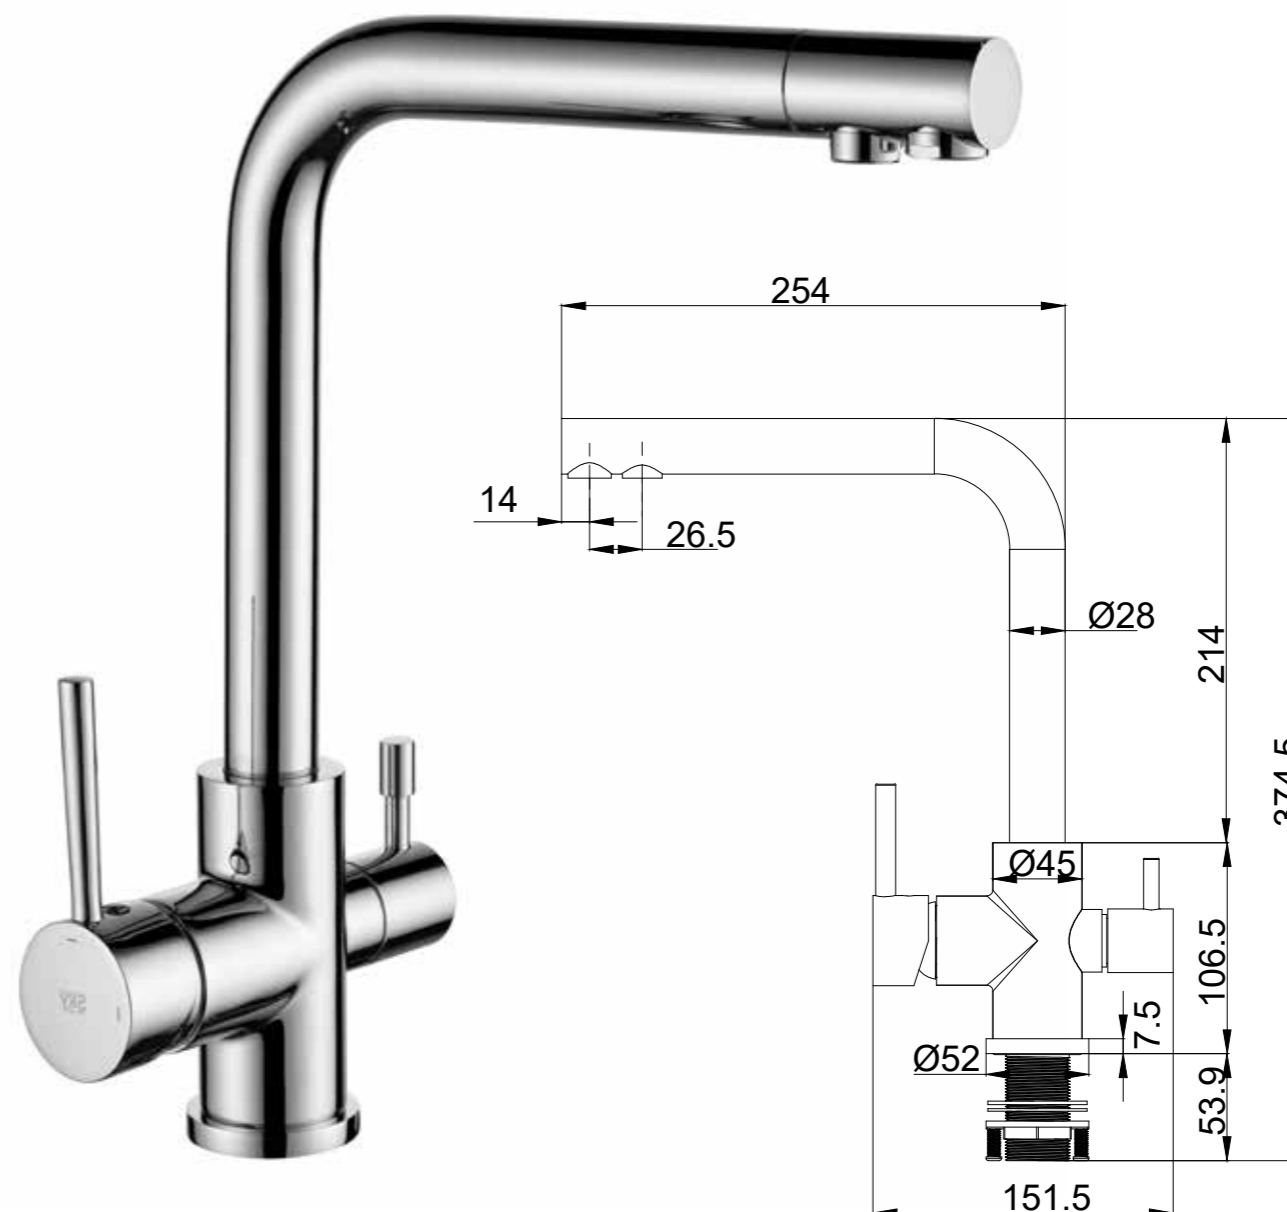

Sky^{BATH}
LIFE - CROMO
SERIE

Grifería monomando de cocina, ósmosis.
Arranque en frío.