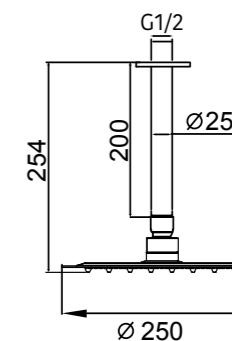

REF: CEE006/NIQ

8 436604 071726

REF: CEF007/NIQ

8 436604 071764

**DREAM
CROMO**

**REST
CROMO**

Conjunto de ducha monomando empotrado de 2 vías. Rociador cuadrado de Acero Inox.S304 de 25cm. Ultrafino y antical. Soporte de mango de ducha orientable, con salida de agua a pared. Flexo de PVC 1,5m. Mango de ducha cuadrado. **Caja de registro incluida.** Profundidad para empotrar 70-80mm. Grifería fabricada en Acero Inox.S304. LIBRE DE PLOMO.