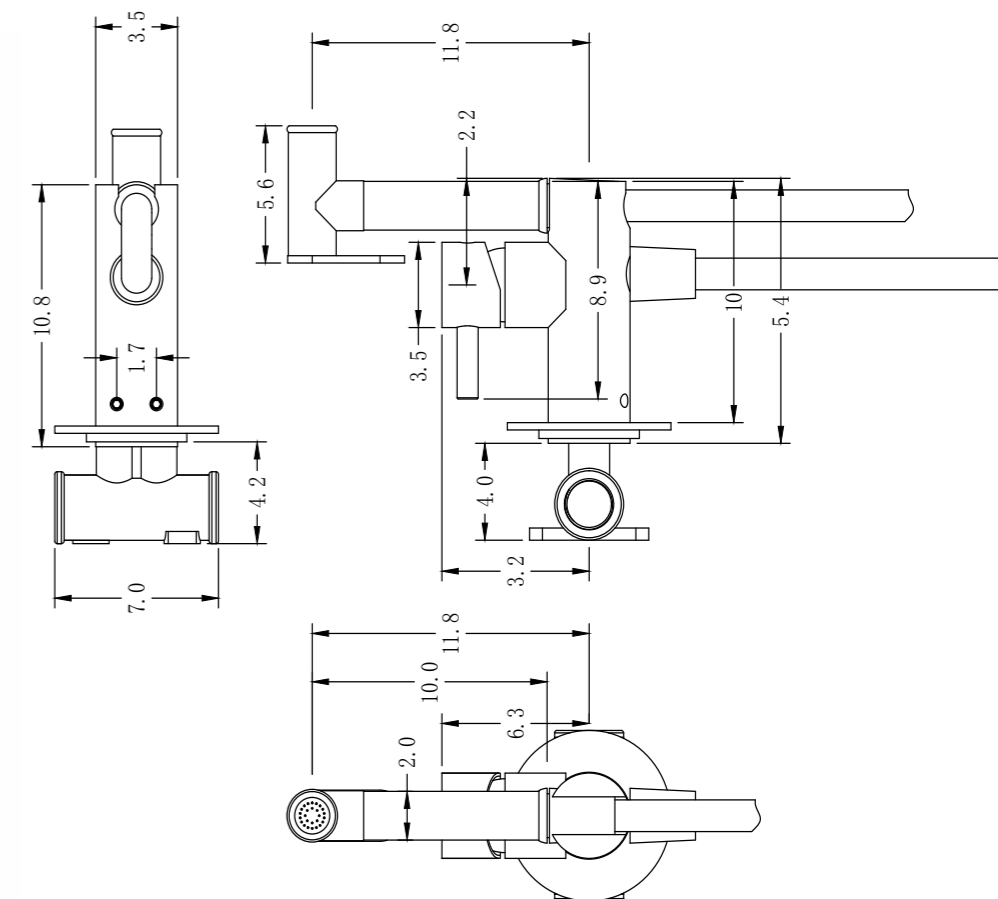

Monomando lavabo empotrado.
Tecnología SKY-ECO, ahorra hasta un 50% de agua.
Grifería fabricada en Acero Inox.S304.
LIBRE DE PLOMO.

SKY-HEALTH

SKY-ECO

REF: LET002/NIQ

8 436604 071801

Sky^{BATH}

HARMONY - CROMO
SERIE