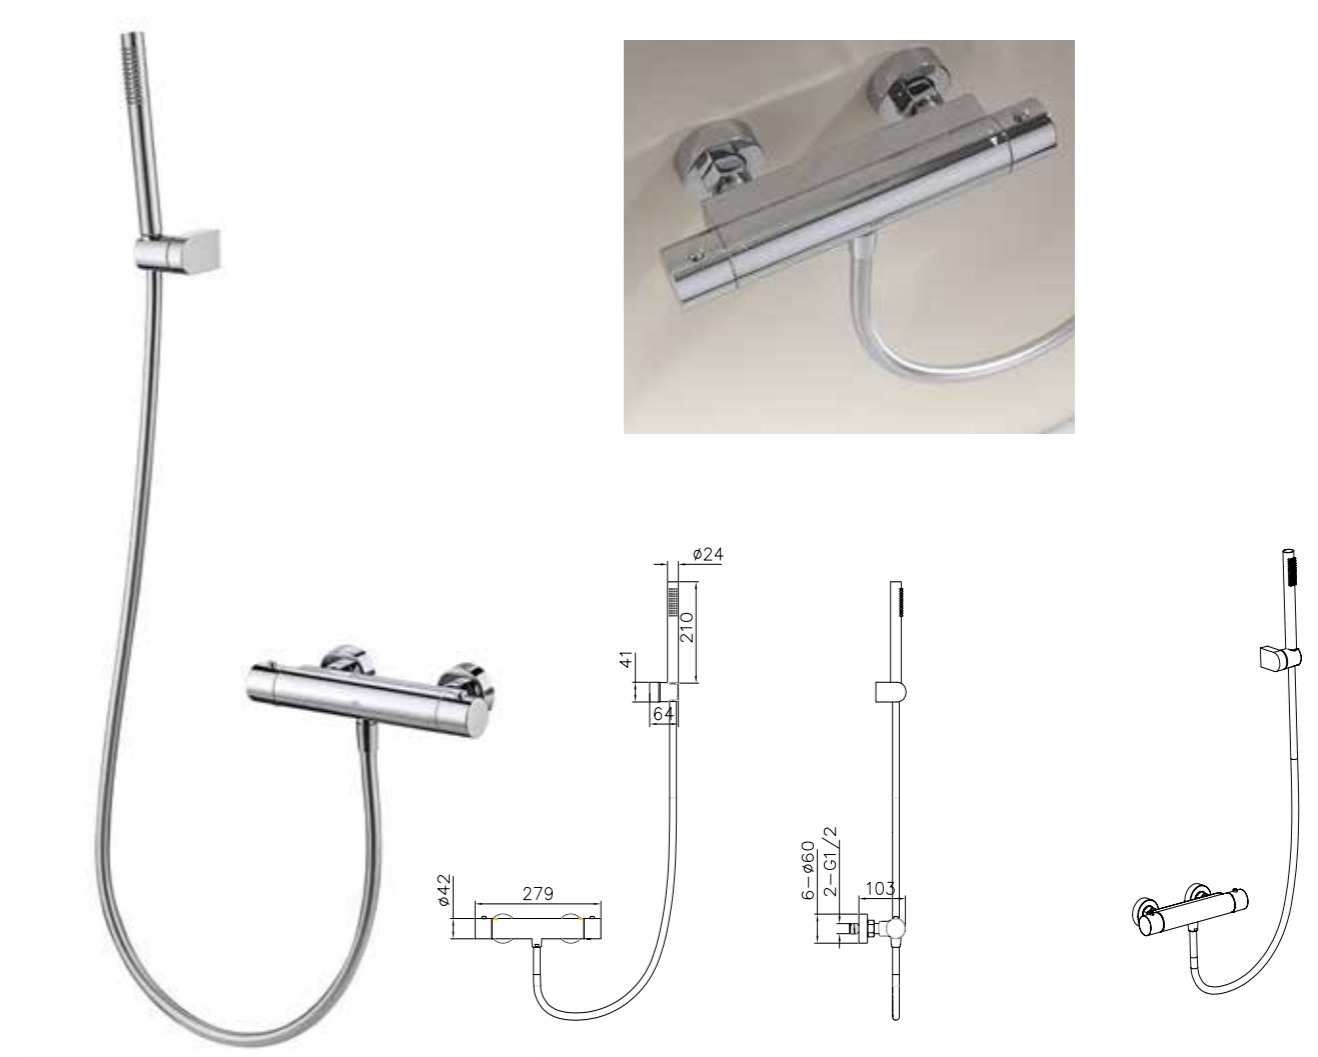

8 436604 070095

Sky^{BATH}
SUPREME - CROMO
 SERIE

SKY-COLD TOUCH

SKY-HEALTH

REF: CTS001-5
 Kit de ducha termostática con tecnología SKY-COLD TOUCH. (100% evitando quemaduras). Soporte de mango de ducha orientable. Flexo de PVC de 1,5m. Mango de ducha de Acero Inox.S304 redondo. Grifería de Acero Inox.S304. (LIBRE DE PLOMO)

8 436604 071894

Sky^{BATH}

SUPREME - NEGRO MATE
SERIE

SKY-COLD TOUCH

SKY-HEALTH

REF: CTS001/NG

Conjunto de ducha termostática con tecnología SKY-COLD TOUCH. (100% evitando quemaduras). Barra extensible 92-124cm. Rociador redondo de Acero Inox.S304 de 25cm. Ultrafino y antical. Soporte de mango de ducha orientable y ajustable en altura. Flexo de PVC de 1,5m. Mango de ducha de Acero Inox.S304 redondo. Grifería de Acero Inox.S304. (LIBRE DE PLOMO)