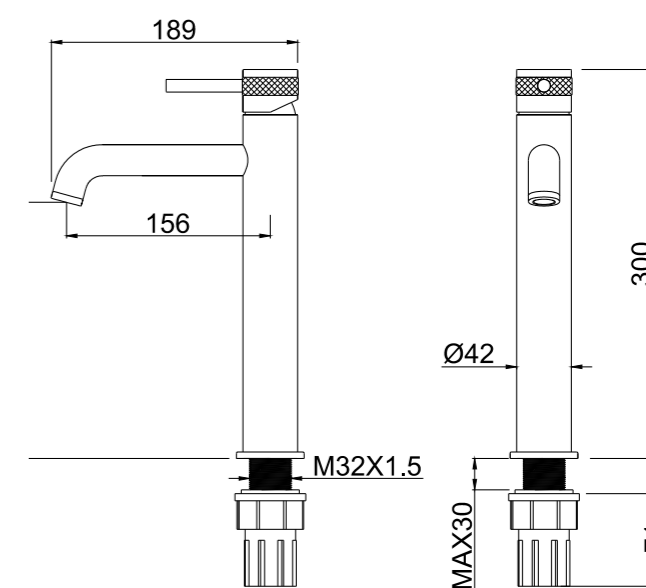

8 436604 070064

SKY-SAVE