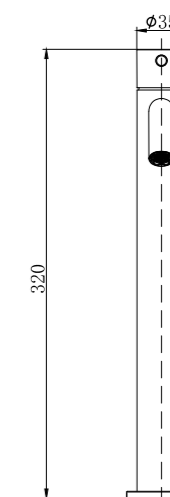

Sky^{BATH}

PROMISE - ORO CEPILLADO
SERIE

PVD

SKY-QUALITY

REF: CDP009-10RO
Monomando de lavabo.
Arranque en frío.

8 436604 072273

SKY-SAVE

REF: CDP009-30RO
Monomando de lavabo alto.
Arranque en frío.

8 436604 072280

SKY-SAVE