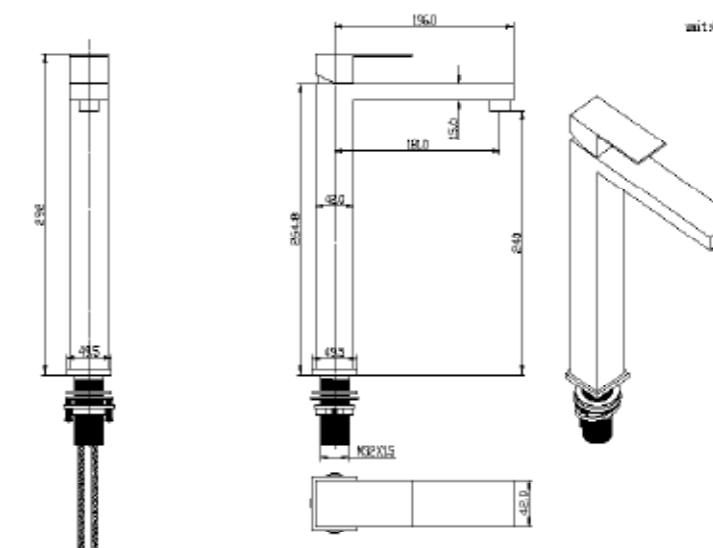

REF: CDA008-3NIQ

Monomando de lavabo alto.
Arranque en frío.
Grifería de Acero Inox.S304.
(LIBRE DE PLOMO).

SKY-SAVE