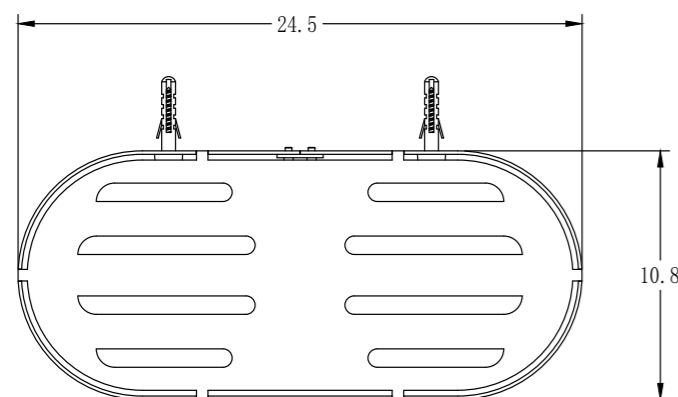

FABRICADAS 100% EN ACERO INOX.S304.
LIBRES DE PLOMO.

SKY-QUALITY

JABONERA REDONDA

CROMO

REF: JAB003

NEGRO MATE

REF: JAB003/NG

ORO CEPILLADO

REF: JAB003/ORO

NÍQUEL CEPILLADO

REF: JAB003/NIQ