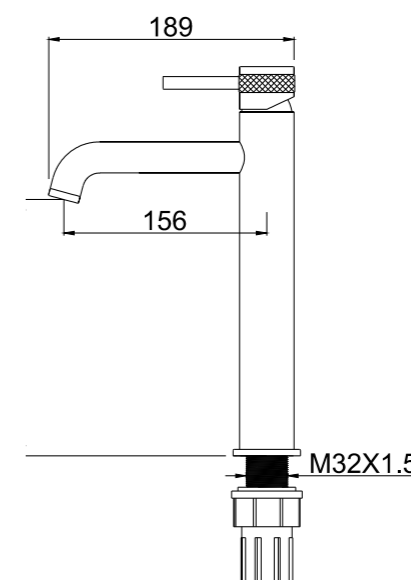

REF: CDD003-30RO
Monomando de lavabo alto.
Arranque en frío.

8 436604 071528

SKY-SAVE