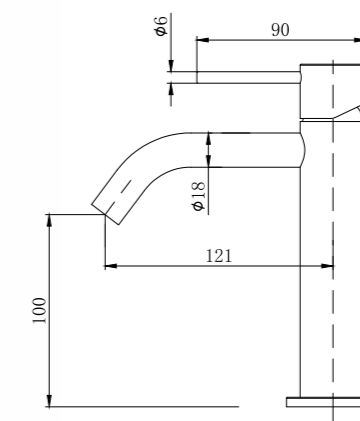

Sky^{BATH}

PROMISE - NÍQUEL CEPILLADO
SERIE

PVD

SKY-QUALITY

REF: CDP009-1NIQ
Monomando de lavabo.
Arranque en frío.

SKY-SAVE