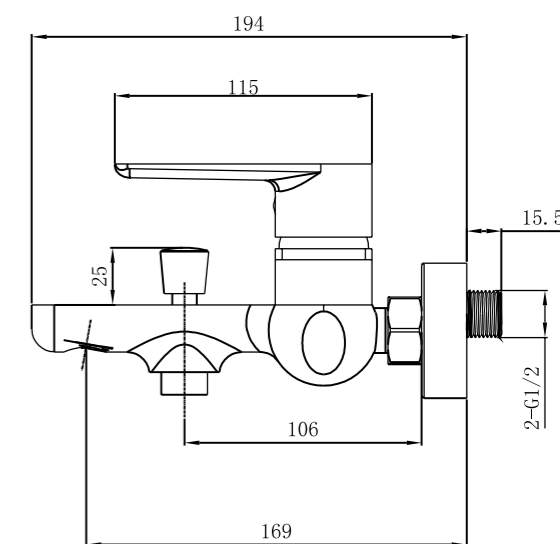

Sky^{BATH}

NATURE - NEGRO MATE
SERIE

REF: CDN004-4NG

Monomando de baño/ducha.

8 436604 070514