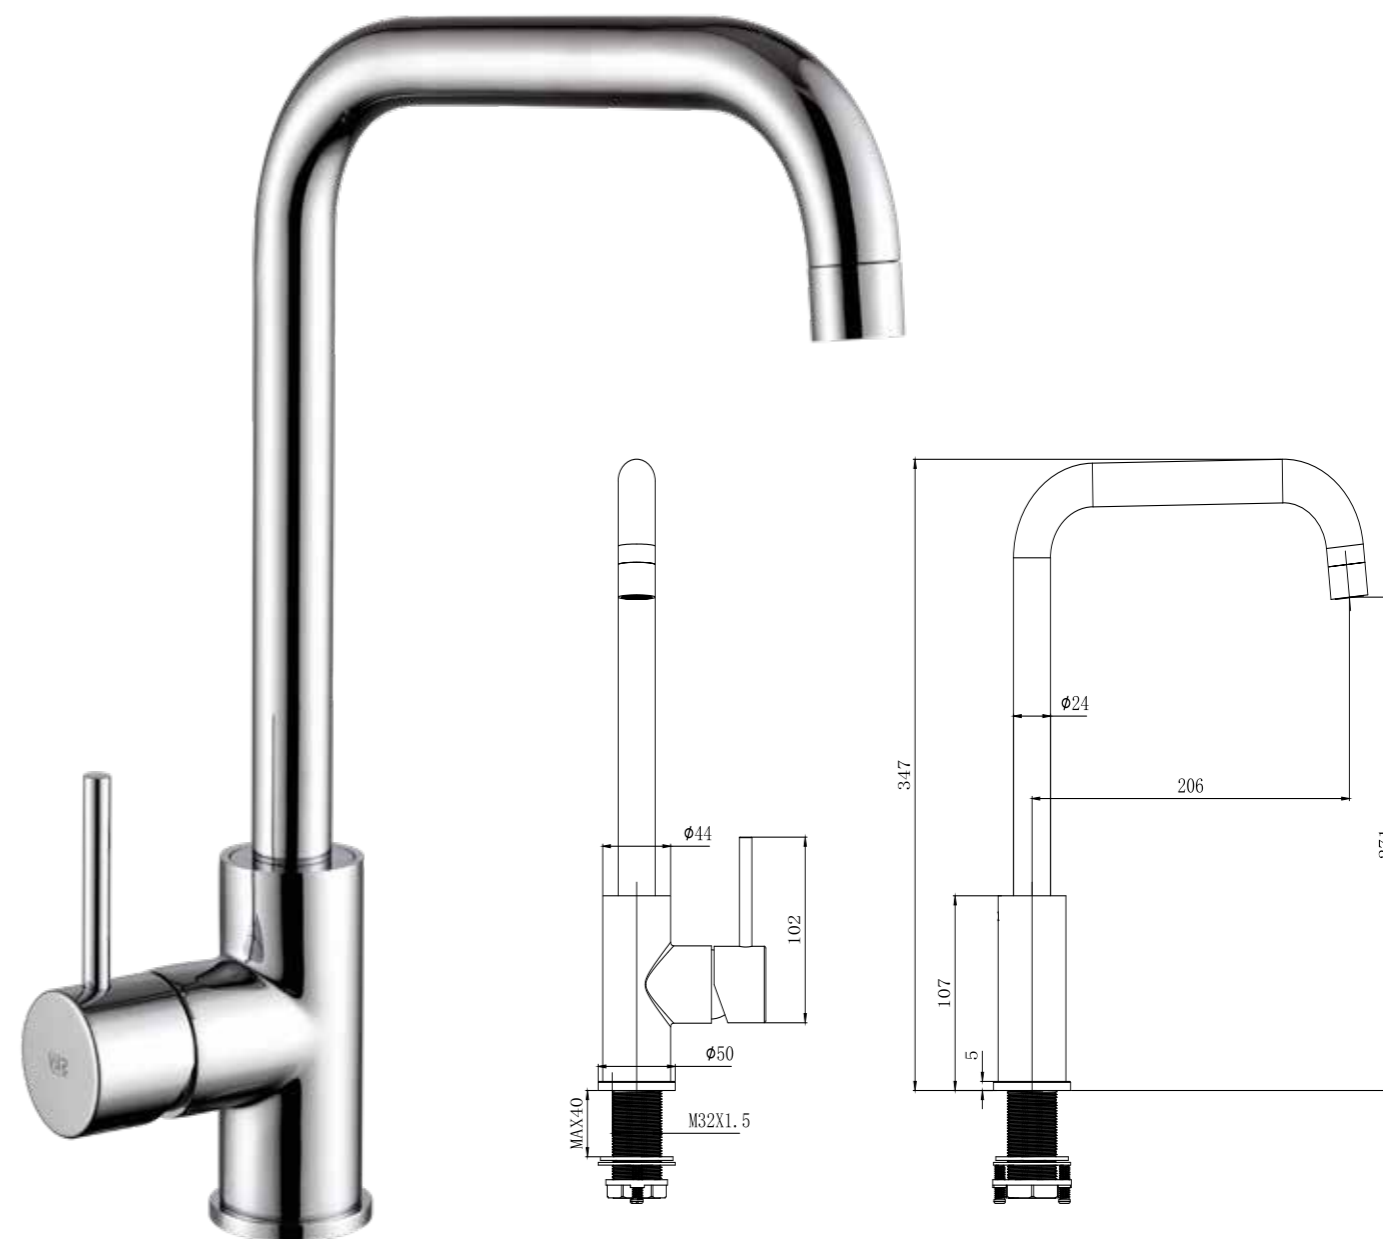

REF: GCO003/NG

8 436604 070354

SKY-ECO

SKY-HEALTH

SKY-QUALITY

Sky^{BATH}

COMFORT - CROMO
SERIE

Grifería monomando de cocina.
Tecnología SKY-ECO, ahorra hasta un 50% de agua.
Fabricada en Acero Inox.S304. LIBRE DE PLOMO.