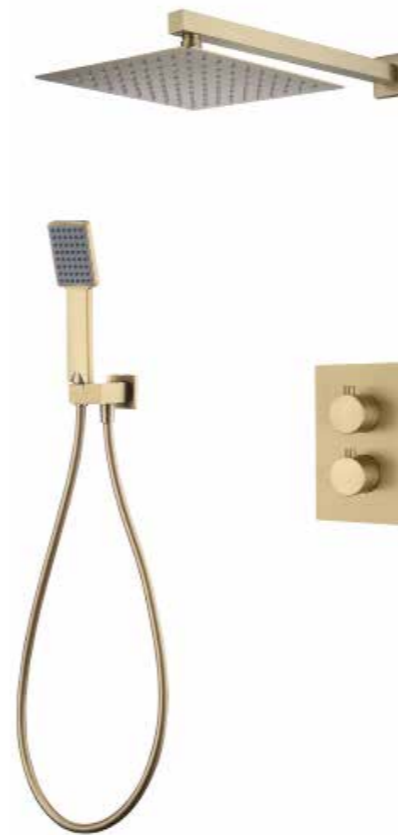

REF: CEE006/NG

8 436604 071702

REF: CEF007/NG

8 436604 071740

Garantía de 10 años

**ETERNITY
ORO CEPILLADO**

**FIDELITY
ORO CEPILLADO**

Conjunto de ducha termostática empotrado de 2 vías. Rociador cuadrado de Acero Inox.S304 de 25cm. Ultrafino y antical. Soporte de mango de ducha orientable, con salida de agua a pared. Flexo de PVC 1,5m. Mango de ducha cuadrado. **Caja de registro incluida.** Profundidad para empotrar 75-85mm. **Cartucho termostático VERNET.**