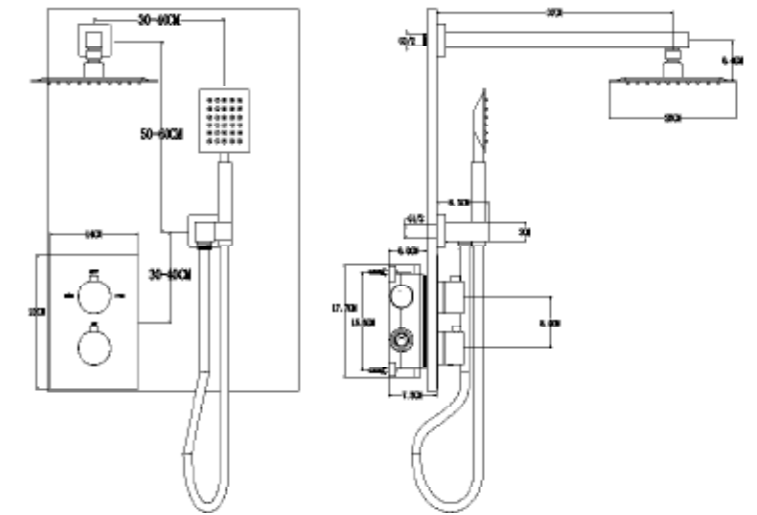

REF: CEE006/ORO

8 436604 071719

REF: CEF007/ORO

8 436604 071757

**ETERNITY
NÍQUEL CEPILLADO**

**FIDELITY
NÍQUEL CEPILLADO**

Conjunto de ducha termostática empotrado de 2 vías. Rociador cuadrado de Acero Inox.S304 de 25cm. Ultrafino y antical. Soporte de mango de ducha orientable, con salida de agua a pared. Flexo de PVC 1,5m. Mango de ducha cuadrado. **Caja de registro incluida.** Profundidad para empotrar 75-85mm. **Cartucho termostático VERNET.**