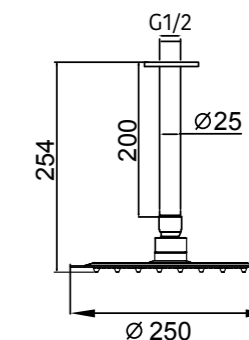

REF: CEE006

8 436604 071696

REF: CEF007

8 436604 071733

**ETERNITY
NEGRO MATE**

**FIDELITY
NEGRO MATE**

Conjunto de ducha termostática empotrado de 2 vías. Rociador cuadrado de Acero Inox.S304 de 25cm. Ultrafino y antical. Soporte de mango de ducha orientable, con salida de agua a pared. Flexo de PVC 1,5m. Mango de ducha cuadrado. **Caja de registro incluida.** Profundidad para empotrar 75-85mm. **Cartucho termostático VERNET.**