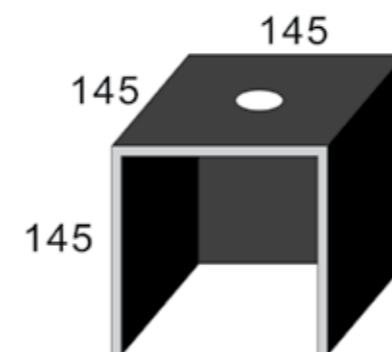

PEANAS ACRÍLICAS PARA 1, 3 Y 6 GRIFOS. BLANCO

PEANAS ACRÍLICAS PARA 1, 3 Y 6 GRIFOS. NEGRO

PEANAS PARA GRIFO Y VÁLVULA. ACABADOS EN BLANCO Y NEGRO

EXPOSITORES

**EXPOSITOR CONJUNTO + GRIFERÍA.
BLANCO.**

**MUEBLE PARA GRIFERÍA.
BLANCO.**