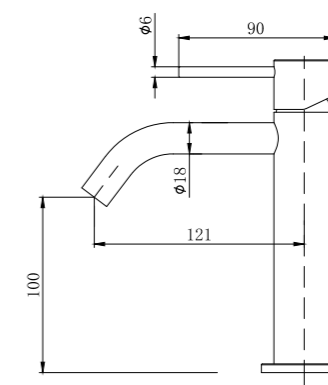

Sky^{BATH}

PROMISE - ORO CEPILLADO
SERIE

PVD

SKY-QUALITY

REF: CDP009-10RO
Monomando de lavabo.
Arranque en frío.

8 436604 072273

SKY-SAVE