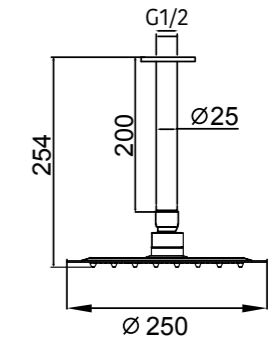

REF: CEE006/ORO

8 436604 071719

REF: CEF007/ORO

8 436604 071757

**ETERNITY
NÍQUEL CEPILLADO**

**FIDELITY
NÍQUEL CEPILLADO**

Conjunto de ducha termostática empotrado de 2 vías. Rociador cuadrado de Acero Inox.S304 de 25cm. Ultrafino y antical. Soporte de mango de ducha orientable, con salida de agua a pared. Flexo de PVC 1,5m. Mango de ducha cuadrado. **Caja de registro incluida.** Profundidad para empotrar 75-85mm. **Cartucho termostático VERNET.**