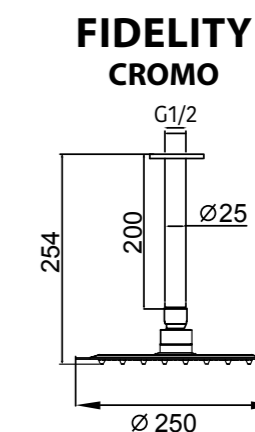

Conjunto de ducha termostática empotrado de 2 vías. Rociador cuadrado de Acero Inox.S304 de 25cm. Ultrafino y antical. Soporte de mango de ducha orientable, con salida de agua a pared. Flexo de PVC 1,5m. Mango de ducha cuadrado. **Caja de registro incluida.** Profundidad para empotrar 75-85mm. **Cartucho termostático VERNET.**