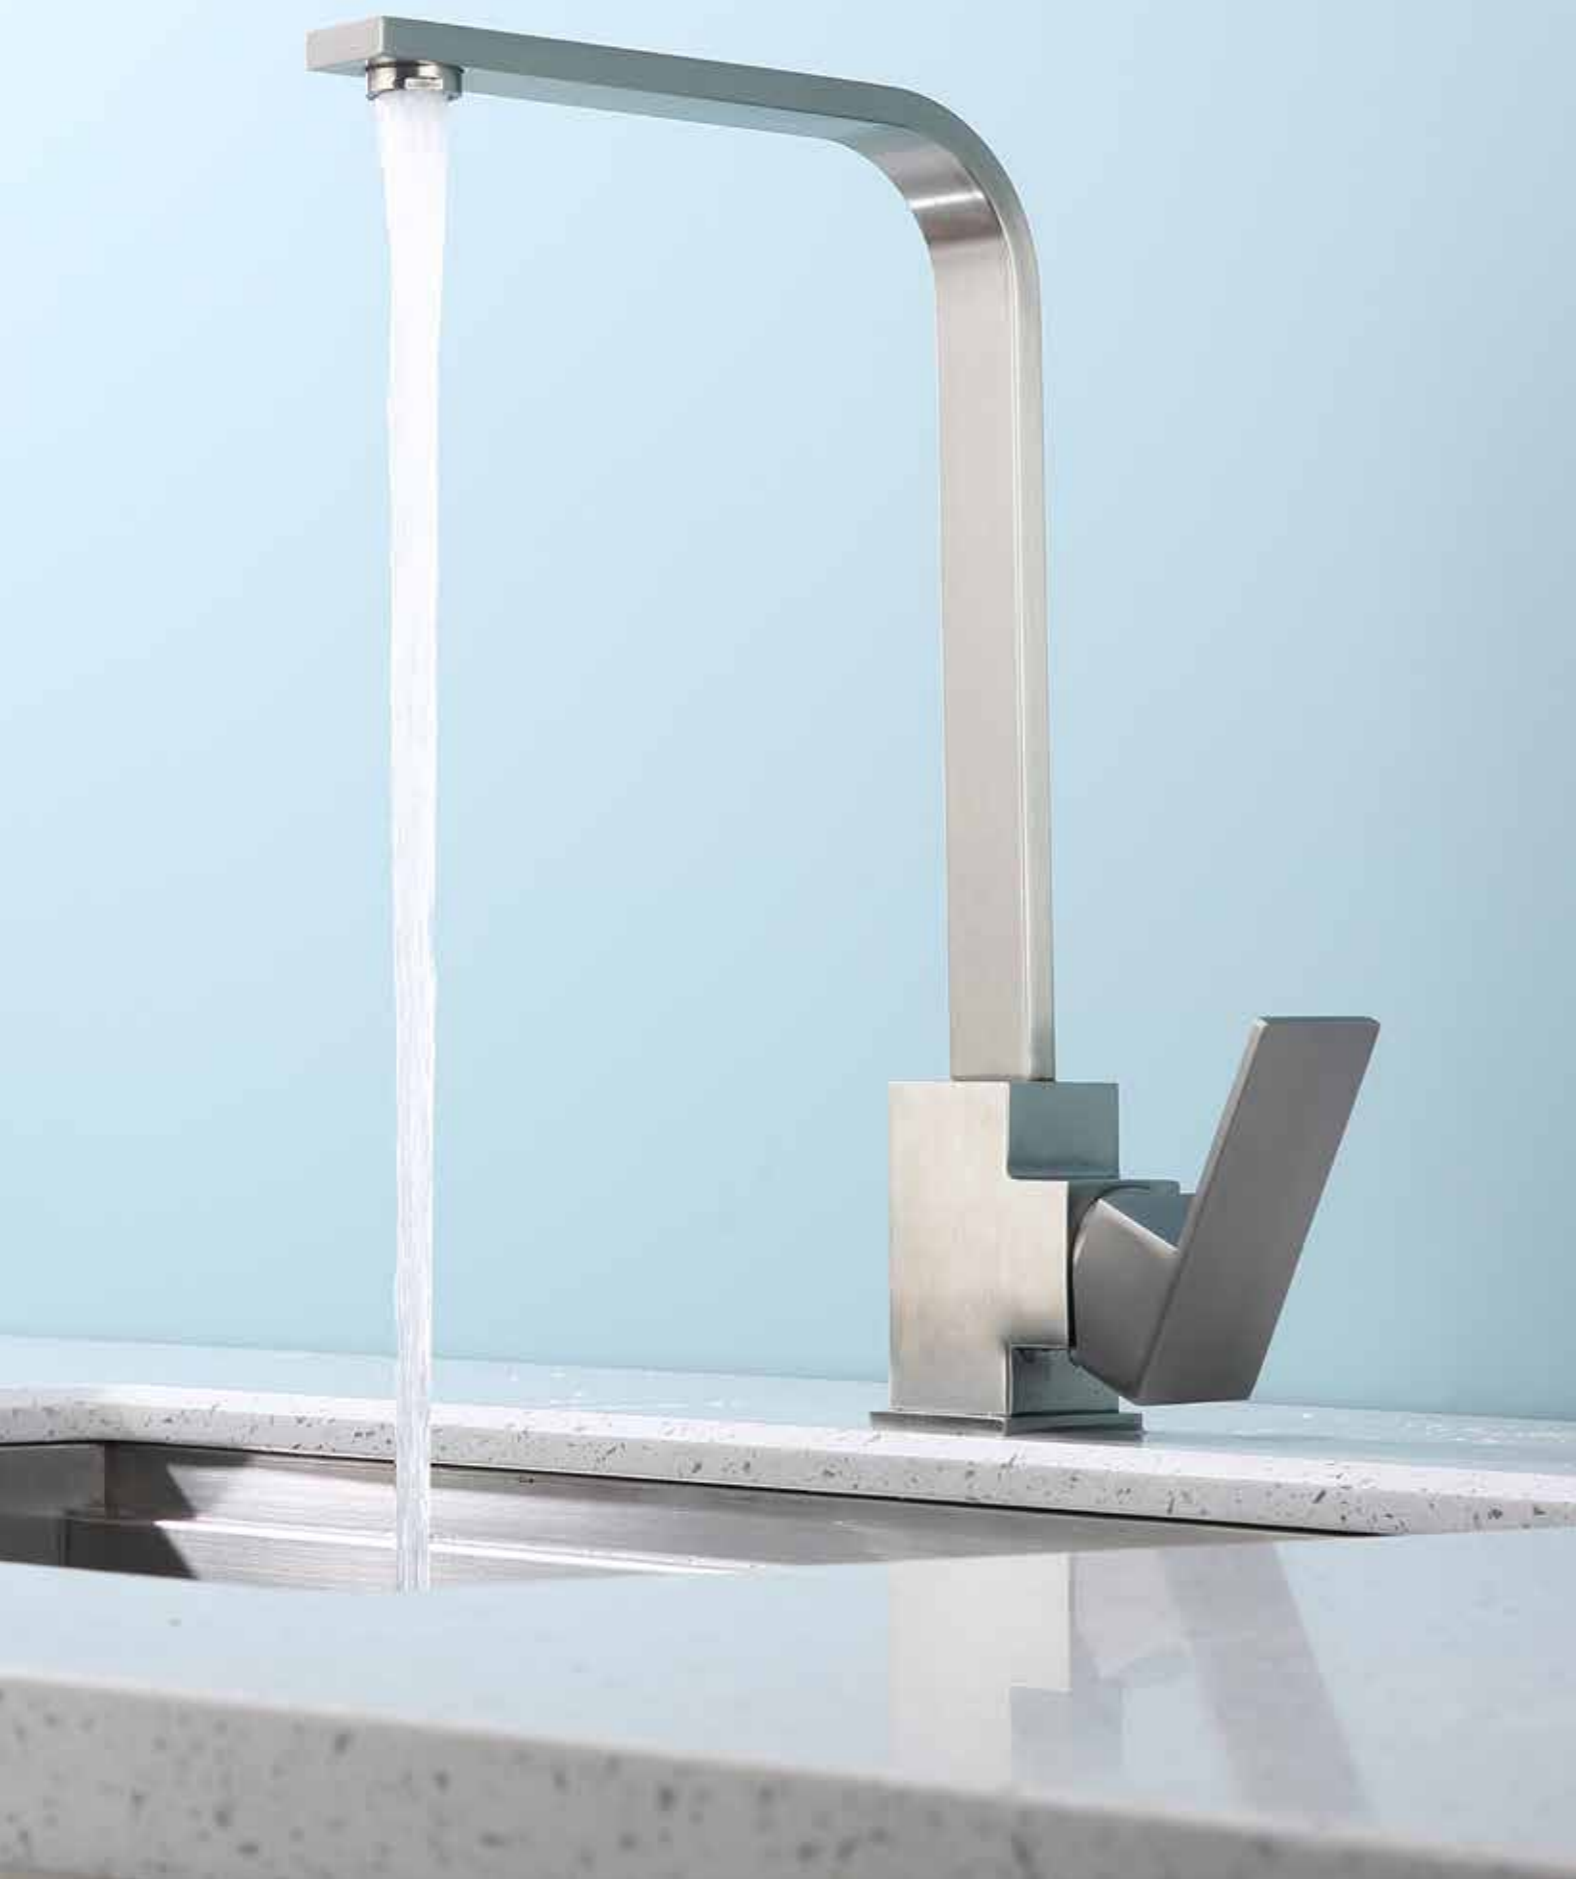

8 436604 070545

SKY-HEALTH

SKY-ECO

SKY-QUALITY

Sky^{BATH}

CROSS - NÍQUEL CEPILLADO
SERIE

Grifería monomando de cocina.
Tecnología SKY-ECO, ahorra hasta un 50% de agua.
Fabricada en Acero Inox.S304. LIBRE DE PLOMO.