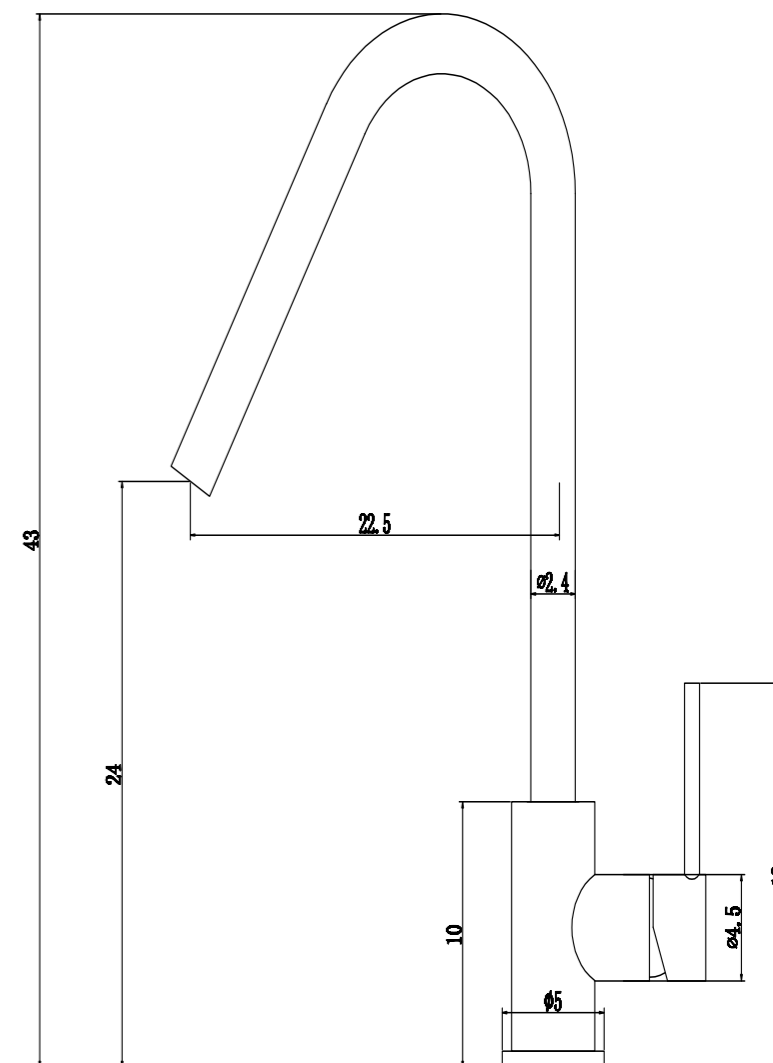

Sky^{BATH}

TALENT - ORO ROSA CEPILLADO
SERIE

Grifería monomando de cocina.
Tecnología SKY-ECO, ahorra hasta un 50% de agua.
Fabricada en Acero Inox.S304. LIBRE DE PLOMO.

REF: GCT008/ROS

8 436604 071962

SKY-HEALTH

SKY-ECO

SKY-QUALITY