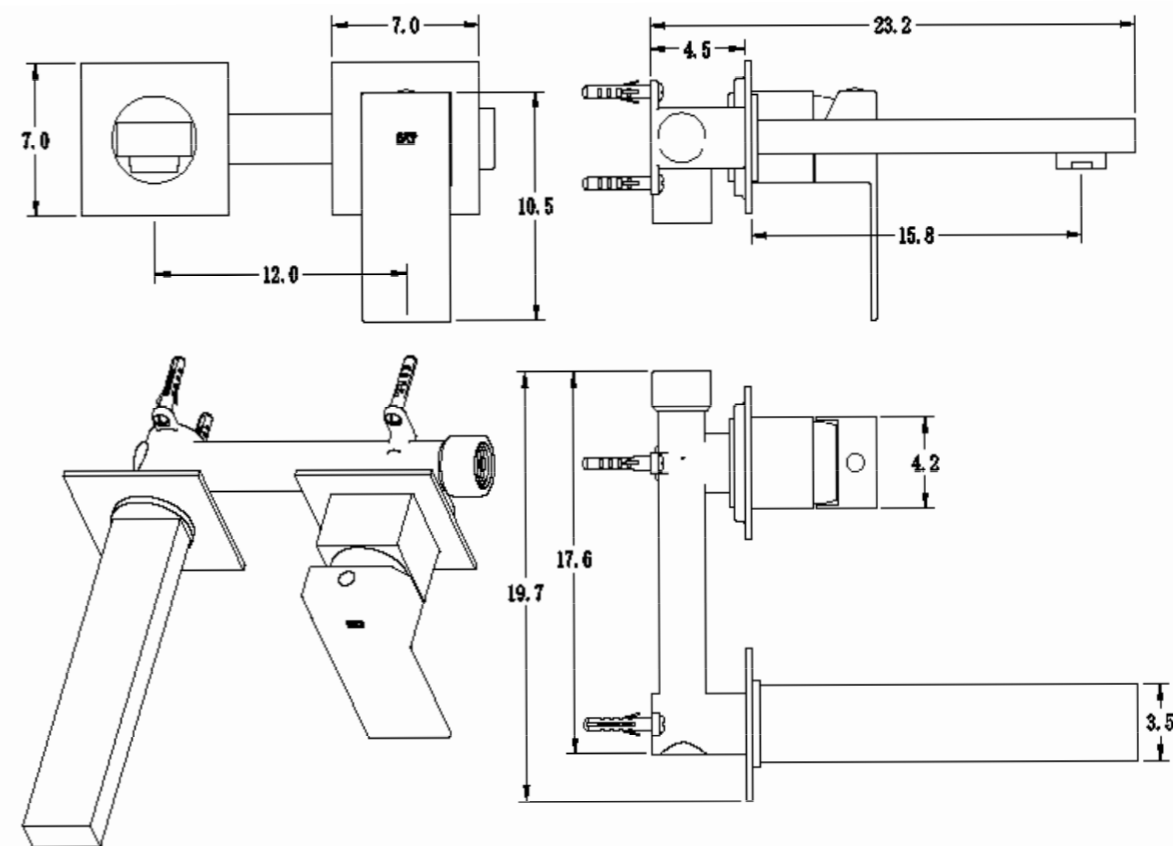

PVD

SKY-QUALITY SKY-ECO

SKY-HEALTH

REF: LET002

8 436604 071771

SERIE

THUNDER Negro Mate

Monomando lavabo empotrado.
Tecnología SKY-ECO, ahorra hasta un 50% de agua.
Grifería fabricada en Acero Inox.S304.
LIBRE DE PLOMO.