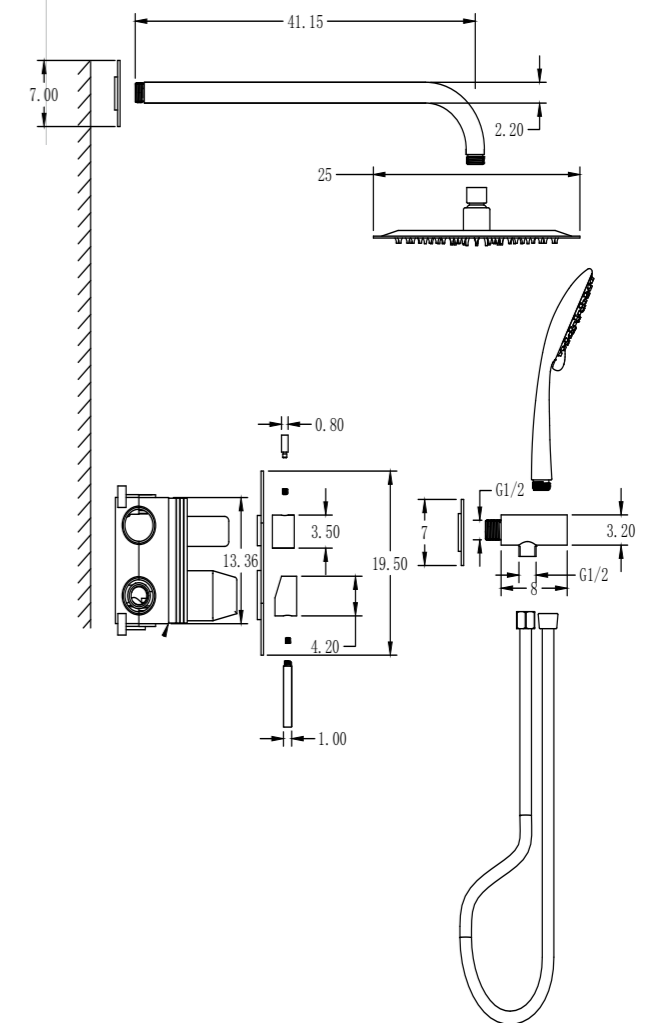

REF: CES003

SKY-HEALTH

REF: CES004

**SOUL
NEGRO MATE**

**SPIRIT
NEGRO MATE**

Conjunto de ducha monomando empotrado de 2 vías. Rociador redondo de Acero Inox.S304 de 25cm. Ultrafino y antical. Soporte de mango de ducha orientable, con salida de agua a pared. Flexo de PVC 1,5m. Mango de ducha redondo con 3 funciones. **Caja de registro incluida.** Profundidad para empotrar 70-80mm. Grifería fabricada en Acero Inox.S304. LIBRE DE PLOMO.