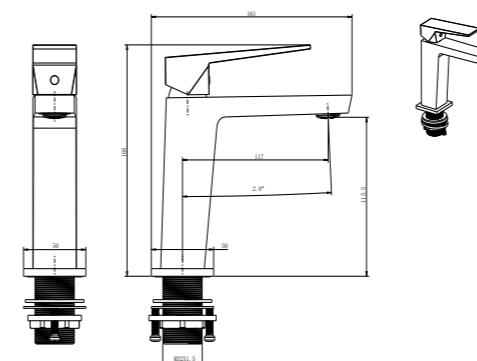

Sky^{BATH}

INFINITE - NEGRO CRISTAL Y ORO ROSA
SERIE

PVD

SKY-SAVE SKY-QUALITY

REF: CDI005-1NGCR

Monomando de lavabo.
Aireador ultraplano.
Arranque en frío.

8 436604 070736