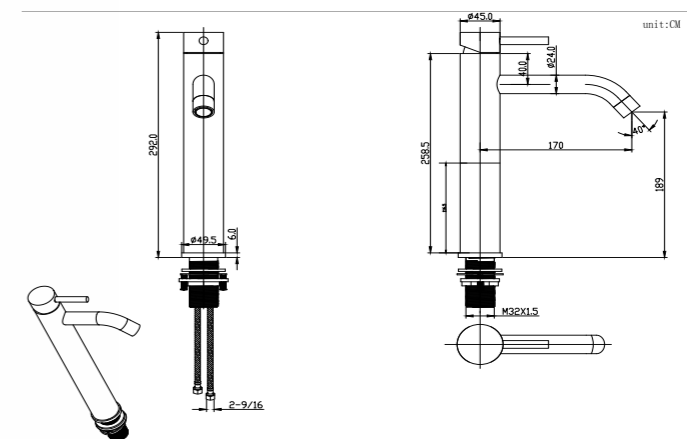

REF: CDR007-3NIQ
Monomando de lavabo alto.
Arranque en frío.
Grifería de Acero Inox.S304.
(LIBRE DE PLOMO).

8 436604 070798

SKY-SAVE