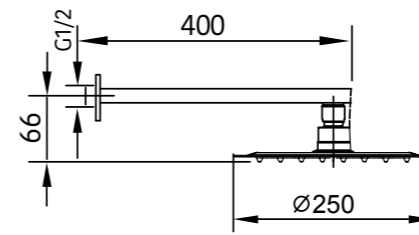

REF: CES003

SKY-HEALTH

REF: CES004

**SOUL
NEGRO MATE**

**SPIRIT
NEGRO MATE**

Conjunto de ducha monomando empotrado de 2 vías. Rociador redondo de Acero Inox.S304 de 25cm. Ultrafino y antical. Soporte de mango de ducha orientable, con salida de agua a pared. Flexo de PVC 1,5m. Mango de ducha redondo con 3 funciones. **Caja de registro incluida.** Profundidad para empotrar 70-80mm. Grifería fabricada en Acero Inox.S304. LIBRE DE PLOMO.