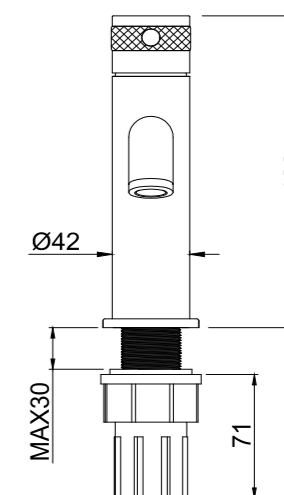

Sky^{BATH}

DIAMOND - ORO CEPILLADO
SERIE

PVD

SKY-QUALITY

REF: CDD003-10RO
Monomando de lavabo.
Arranque en frío.

436604 071511

SKY-SAVE