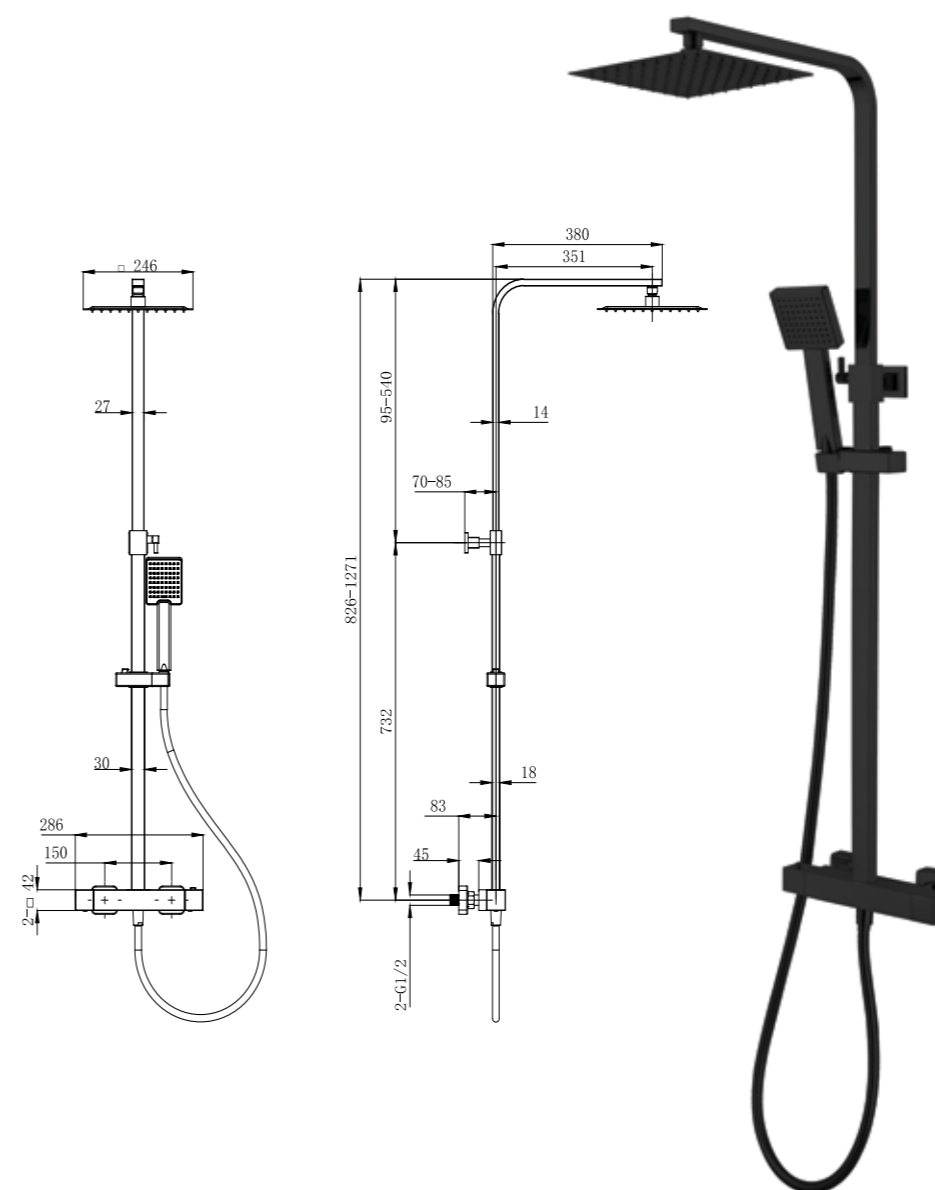

8 436604 070071

Sky^{BATH}

PARADISE - NEGRO MATE
SERIE

SKY-COLD TOUCH

SKY-HEALTH

REF: CTP002/NG

Conjunto de ducha termostática con tecnología SKY-COLD TOUCH. (100% evitando quemaduras). Barra extensible 82,6-127,1cm. Rociador cuadrado de Acero Inox.S304 de 25cm. Ultrafino y antical. Soporte de mango de ducha orientable y ajustable. Flexo de PVC de 1,5m. Mango de ducha cuadrado. Grifería de Acero Inox.S304.