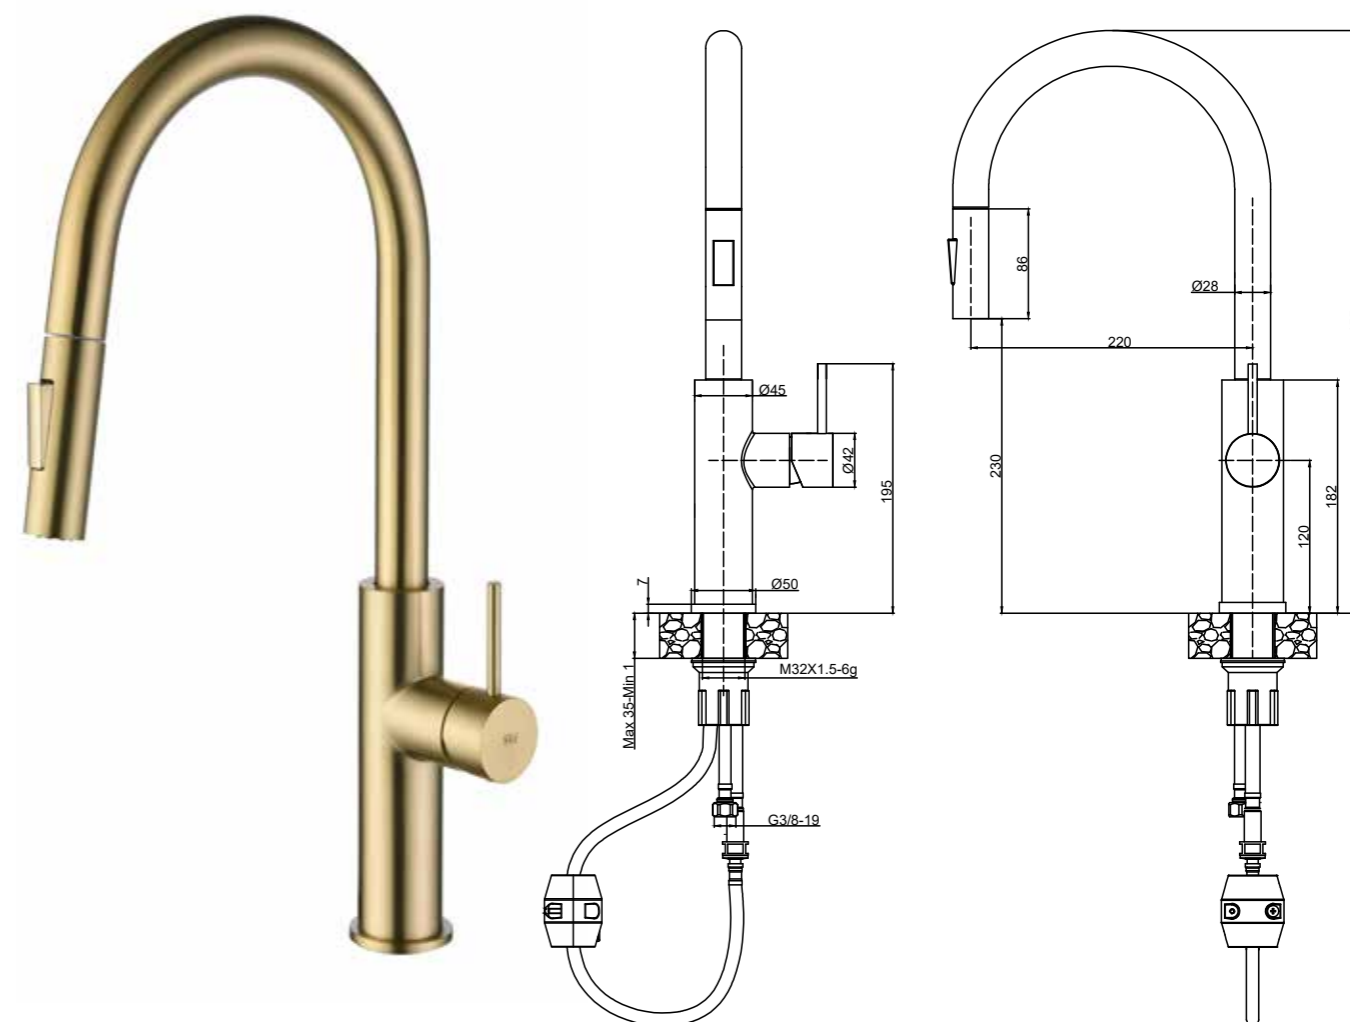

REF: GCR007/NGC

8 436604 071856

SKY-HEALTH

SKY-ECO

SKY-QUALITY

Sky^{BATH}

RIVER - ORO CEPILLADO
SERIE

Grifería monomando de cocina extraíble.
Tecnología SKY-ECO, ahorra hasta un 50% de agua.
Fabricada en Acero Inox.S304. LIBRE DE PLOMO.