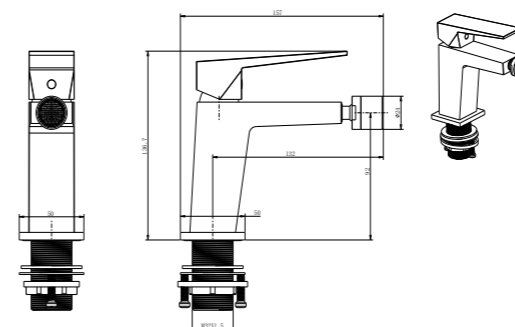

REF: CDI005-2NGCO

Monomando de bidé.
Arranque en frío.

8 436604 071429