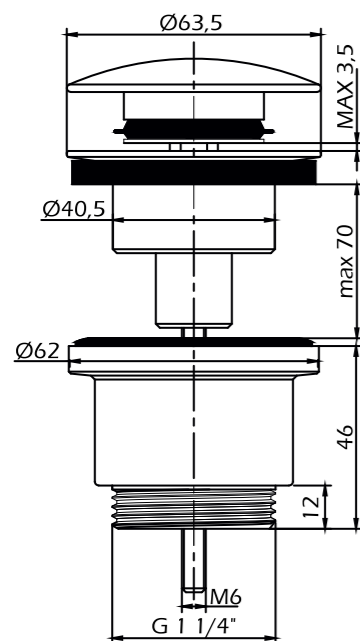

VÁLVULAS CLICK CLACK SETA

FABRICADAS 100% EN LATÓN.
Tapón exterior grande 63Ø.