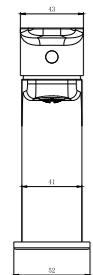

Sky^{BATH}

NATURE - NEGRO MATE
SERIE

REF: CDN004/NG

Conjunto de ducha con distribuidor integrado. Barra extensible 98-130cm. Rociador redondo de Acero Inox.S304 de 25cm. Ultrafino y antical. Soporte de mango de ducha orientable y ajustable. Flexo de PVC 1,5m. Mango de ducha de ABS redondo con 3 funciones.