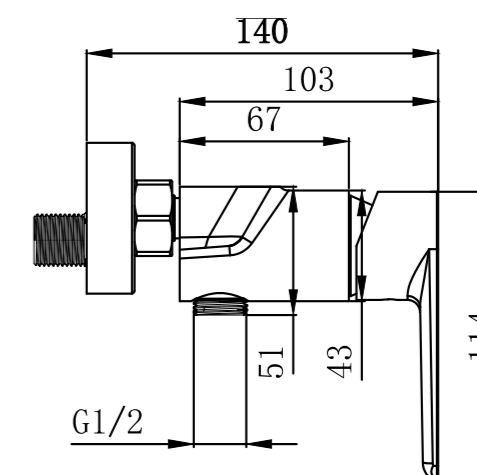

Sky^{BATH}
NATURE - CROMO
SERIE