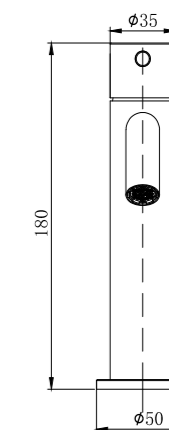

Sky^{BATH}

PROMISE - NEGRO CRISTAL
SERIE

PVD

SKY-QUALITY