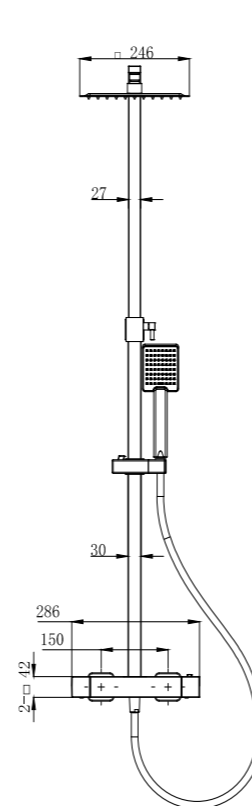

Sky^{BATH}

PARADISE - CROMO
SERIE

SKY-COLD TOUCH

SKY-HEALTH

REF: CTP002

Conjunto de ducha termostática con tecnología SKY-COLD TOUCH. (100% evitando quemaduras). Barra extensible 82,6-127,1cm. Rociador cuadrado de Acero Inox.S304 de 25cm. Ultrafino y antical. Soporte de mango de ducha orientable y ajustable. Flexo de PVC de 1,5m. Mango de ducha cuadrado. Grifería de Acero Inox.S304.

8 436604 070071