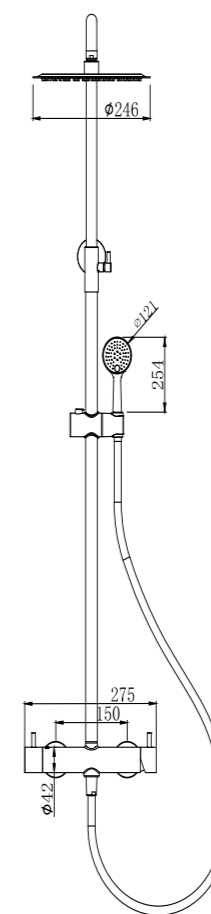

SKY-SAVE

SERIE

PROMISE

Toda la Pureza de un estilo clásico, fino y elegante.

SERIE

PROMISE
Cromo

REF: CDP009

Conjunto de ducha con distribuidor integrado. Barra extensible 90-123cm. Rociador redondo de Acero Inox.S304 de 25cm. Ultrafino y anticalc. Soporte de mango de ducha orientable y ajustable. Flexo de PVC de 1,5m. Mango de ducha de ABS redondo con 3 funciones.