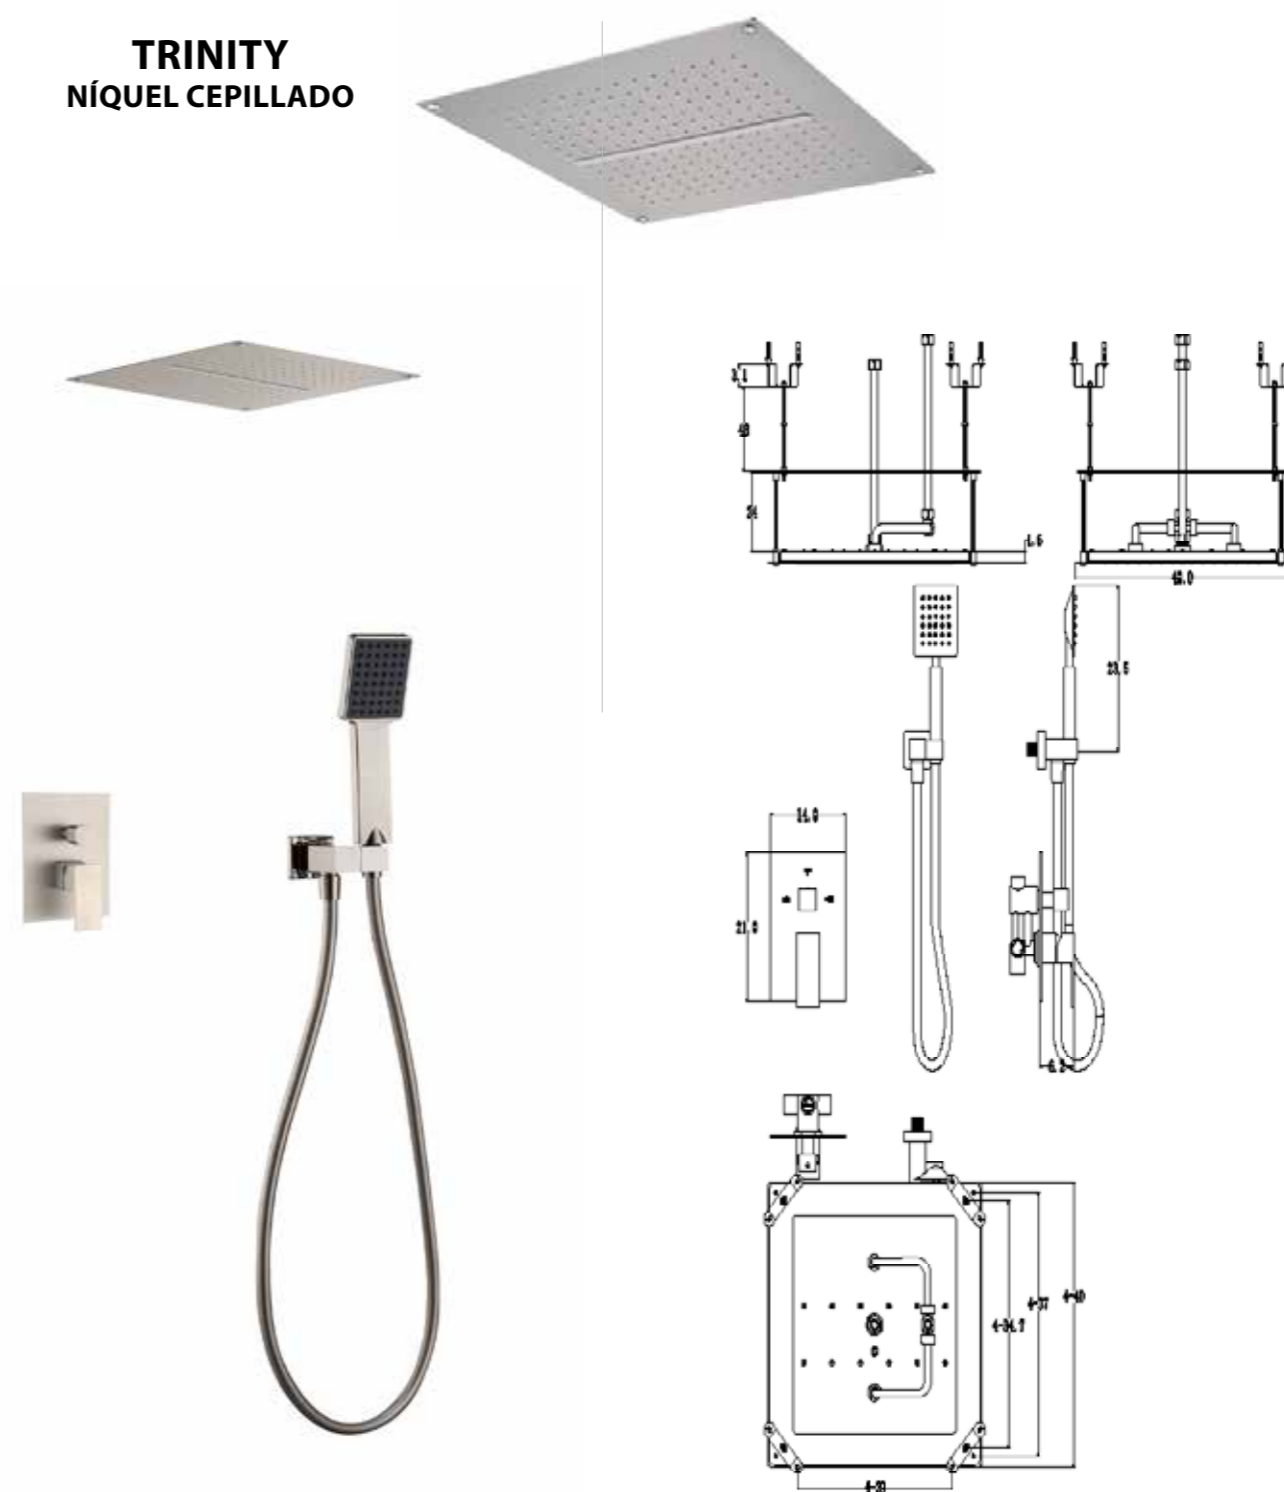

REF: CET005/ORO

8 436604 071658

SKY-QUALITY

SKY-HEALTH

TRINITY NÍQUEL CEPILLADO

Conjunto de ducha monomando empotrado de 3 vías. Rociador cuadrado de Acero Inox.S304 de 40cm. con 2 funciones, efecto lluvia y cascada, ultrafino y antical. **Premarco incluido.** Soporte de mango de ducha orientable, con salida de agua a pared. Flexo de PVC 1,5m. Mango de ducha de ABS cuadrado. **Caja de registro incluida.** Profundidad para empotrar 70-80mm. Grifería fabricada en Acero Inox.S304. LIBRE DE PLOMO.