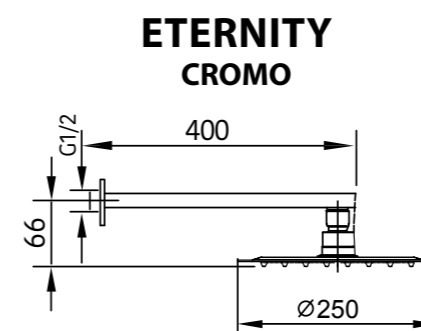

Conjunto de ducha termostática empotrado de 2 vías. Rociador cuadrado de Acero Inox.S304 de 25cm. Ultrafino y antical. Soporte de mango de ducha orientable, con salida de agua a pared. Flexo de PVC 1,5m. Mango de ducha cuadrado. **Caja de registro incluida.** Profundidad para empotrar 75-85mm. **Cartucho termostático VERNET.**