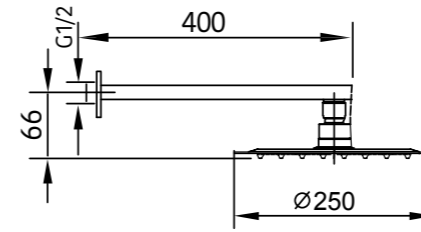

**DREAM
ORO CEPILLADO**