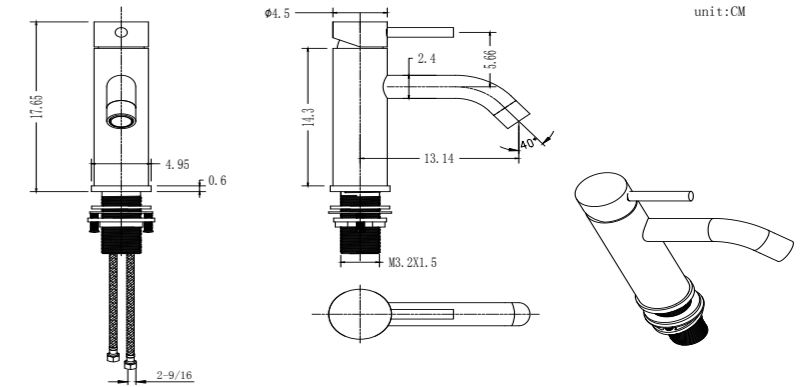

Sky^{BATH}

ROCK - NÍQUEL CEPILLADO
SERIE

SKY-HEALTH

REF: CDR007-1NIQ
Monomando de lavabo.
Arranque en frío.
Grifería de Acero Inox.S304.
(LIBRE DE PLOMO).

8 436604 070781

SKY-SAVE