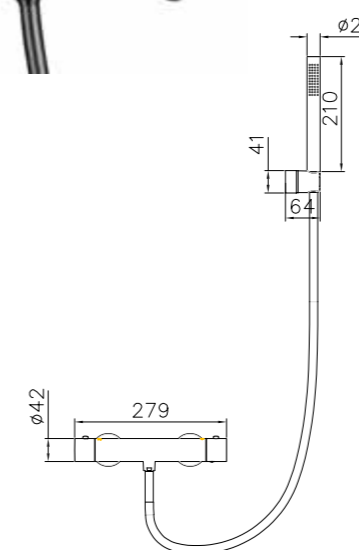

8 436604 070101

Sky^{BATH}

SUPREME - NEGRO MATE
SERIE

SKY-COLD TOUCH

SKY-HEALTH

REF: CTS001-5NG

Kit de ducha termostática con tecnología SKY-COLD TOUCH. (100% evitando quemaduras). Soporte de mango de ducha orientable. Flexo de PVC de 1,5m. Mango de ducha de Acero Inox.S304 redondo. Grifería de Acero Inox.S304. (LIBRE DE PLOMO)