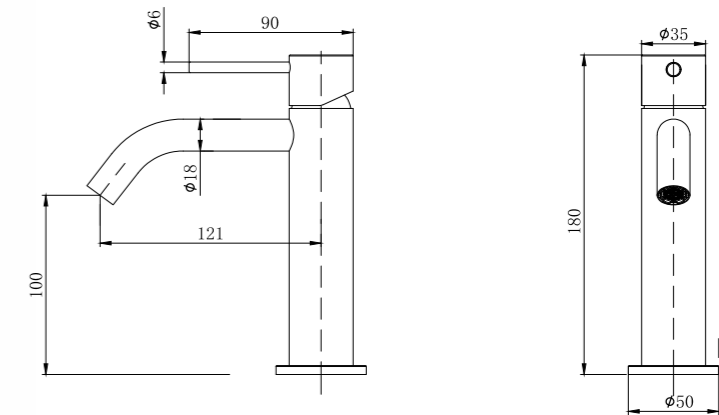

Sky^{BATH}
PROMISE - CROMO
SERIE

REF: CDP009-1
Monomando de lavabo.
Arranque en frío.

SKY-SAVE