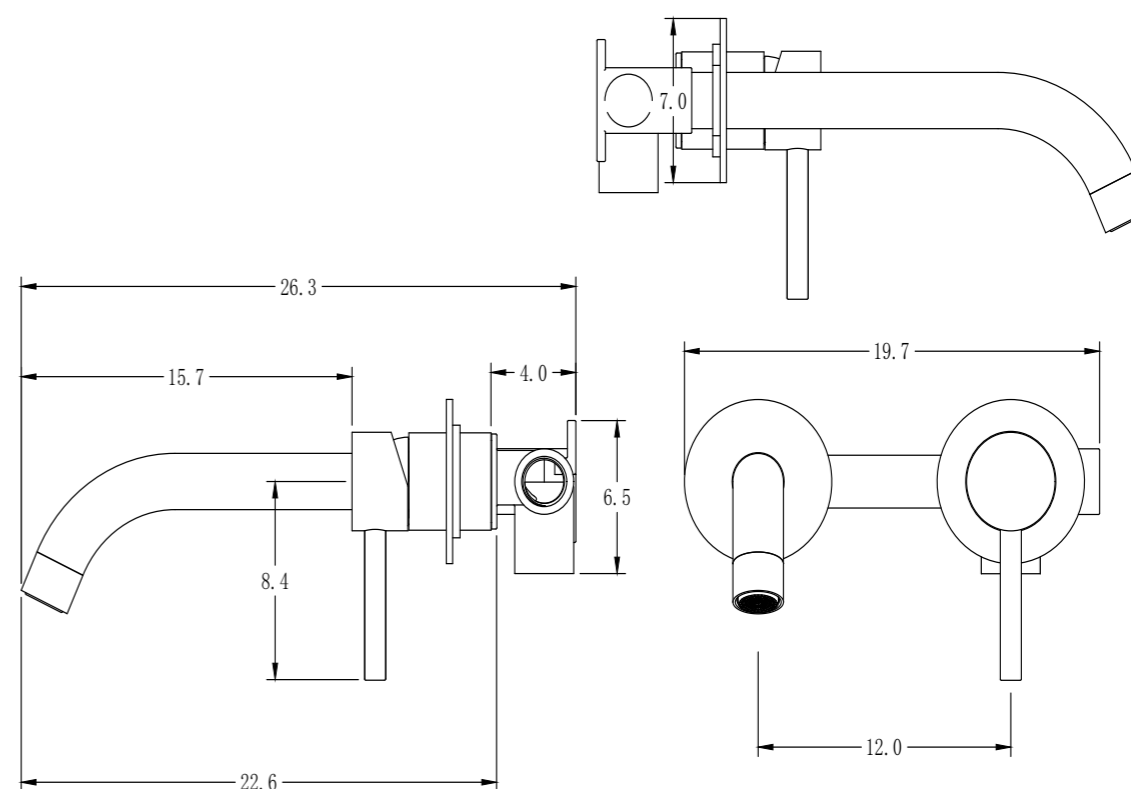

Monomando lavabo empotrado.
Tecnología SKY-ECO, ahorra hasta un 50% de agua.
Grifería fabricada en Acero Inox.S304.
LIBRE DE PLOMO.

SKY-ECO

SKY-HEALTH

REF: LEC001/NIQ

8 436604 071375