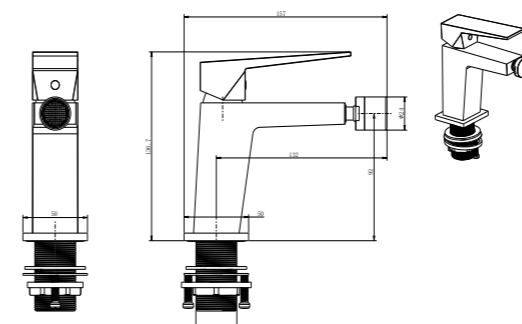

REF: CDI005-2NGCR

Monomando de bidé.
Arranque en frío.

8 436604 070743