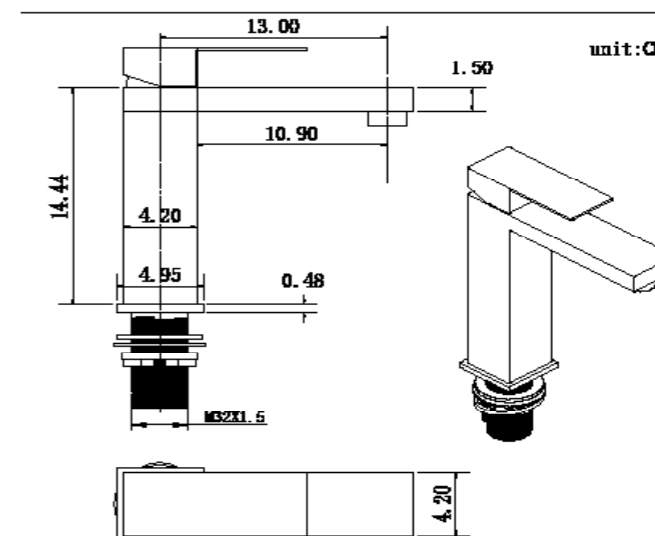

Sky^{BATH}
ARMY - CROMO
SERIE

SKY-HEALTH

REF: CDA008-1NIQ

Monomando de lavabo.
Arranque en frío.
Grifería de Acero Inox.S304.
(LIBRE DE PLOMO).

SKY-SAVE