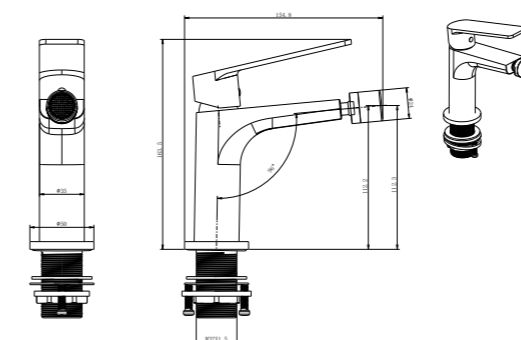

REF: CDG006-2NGC

Monomando de bidé.
Arranque en frío.