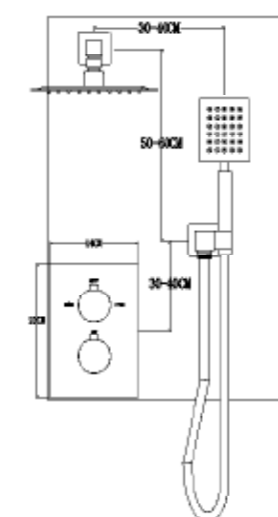

Conjunto de ducha termostática empotrado de 2 vías. Rociador cuadrado de Acero Inox.S304 de 25cm. Ultrafino y antical. Soporte de mango de ducha orientable, con salida de agua a pared. Flexo de PVC 1,5m. Mango de ducha cuadrado. **Caja de registro incluida.** Profundidad para empotrar 75-85mm. **Cartucho termostático VERNET.**