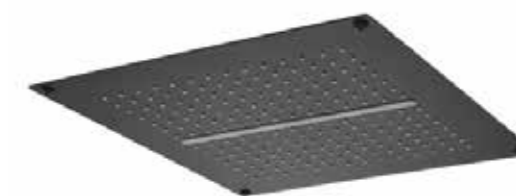

REF: CET005

8 436604 071634

SKY-HEALTH

**TRINITY
NEGRO MATE**

Conjunto de ducha monomando empotrado de 3 vías. Rociador cuadrado de Acero Inox.S304 de 40cm. con 2 funciones, efecto lluvia y cascada, ultrafino y antical. **Premarco incluido.** Soporte de mango de ducha orientable, con salida de agua a pared. Flexo de PVC 1,5m. Mango de ducha de ABS cuadrado. **Caja de registro incluida.** Profundidad para empotrar 70-80mm. Grifería fabricada en Acero Inox.S304. LIBRE DE PLOMO.