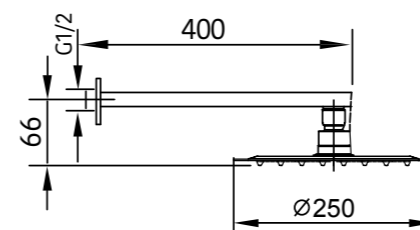

REF: CEE006

8 436604 071696

REF: CEF007

8 436604 071733

**ETERNITY
NEGRO MATE**

**FIDELITY
NEGRO MATE**

Conjunto de ducha termostática empotrado de 2 vías. Rociador cuadrado de Acero Inox.S304 de 25cm. Ultrafino y antical. Soporte de mango de ducha orientable, con salida de agua a pared. Flexo de PVC 1,5m. Mango de ducha cuadrado. **Caja de registro incluida.** Profundidad para empotrar 75-85mm. **Cartucho termostático VERNET.**