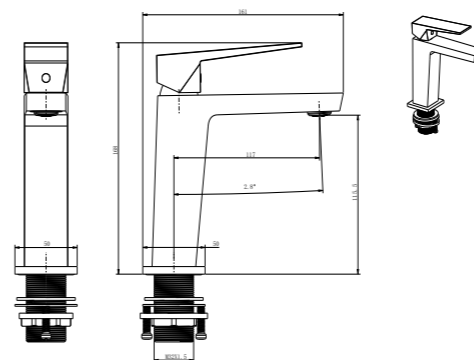

Sky^{BATH}
INFINITE - CROMO
SERIE

SKY-SAVE

REF: CDI005-1
Monomando de lavabo.
Aireador ultraplano.
Arranque en frío.