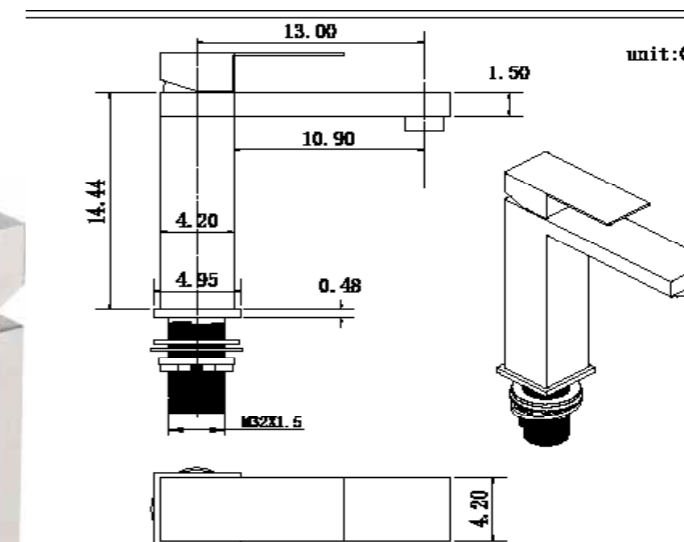

Sky^{BATH}

ARMY - NÍQUEL CEPILLADO
SERIE

SKY-HEALTH

REF: CDA008-1NIQ

Monomando de lavabo.
Arranque en frío.
Grifería de Acero Inox.S304.
(LIBRE DE PLOMO).