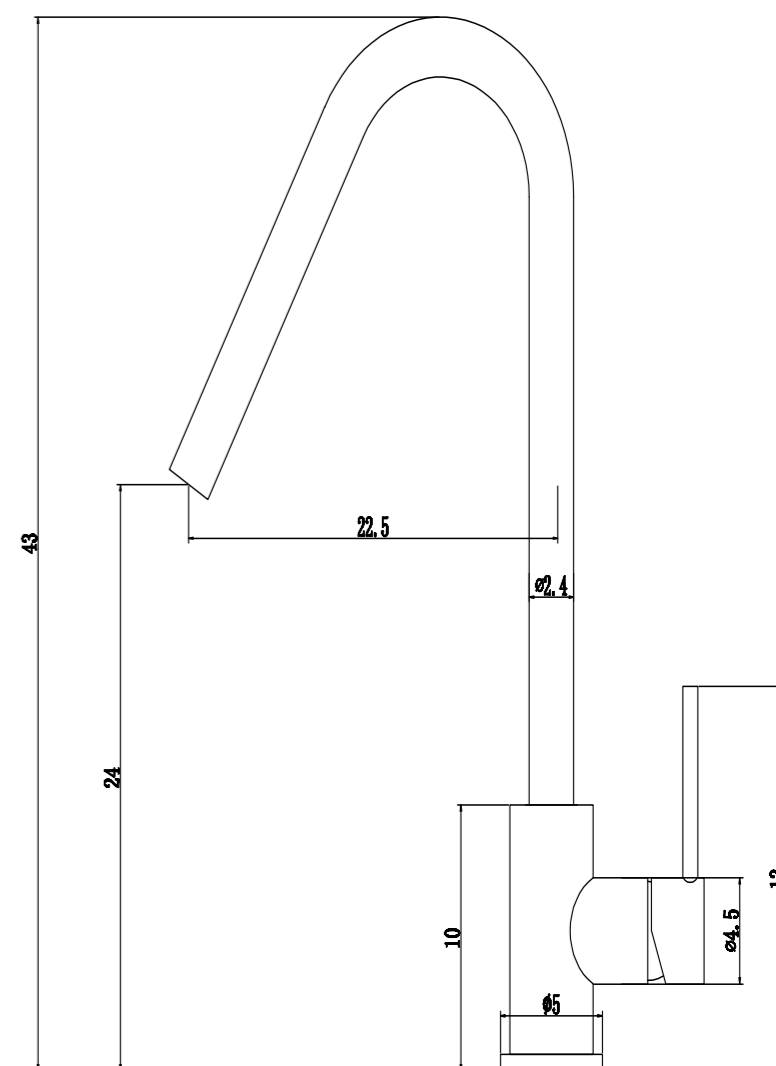

Sky^{BATH}

TALENT - NÍQUEL CEPILLADO
SERIE

Grifería monomando de cocina.
Tecnología SKY-ECO, ahorra hasta un 50% de agua.
Fabricada en Acero Inox.S304. LIBRE DE PLOMO.

REF: GCT008/NIQ

8 436604 071955

SKY-HEALTH

SKY-ECO