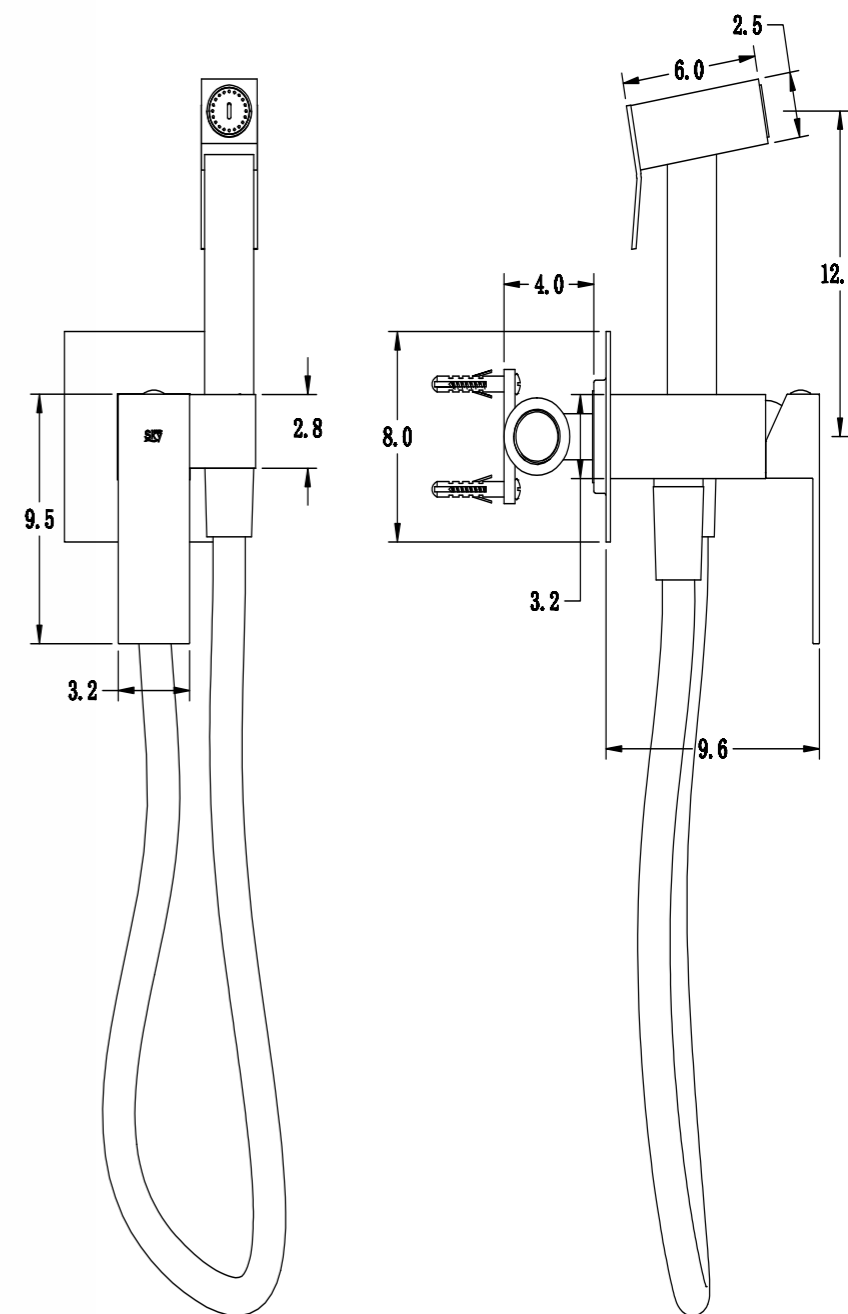

Sky^{BATH}

SERENITY - ORO CEPILLADO
SERIE

REF: BES002/ORO

Grifo empotrado de bidé, agua fría y caliente. Flexo de PVC, antiexplosión de 1,20m. Mango con pulsador. Soporte para el mango incorporado en la grifería. Incluye 2 tapones de alta resistencia pre-montaje. Grifería fabricada en Acero Inox.S304. LIBRE DE PLOMO.

SKY-HEALTH

SKY-QUALITY