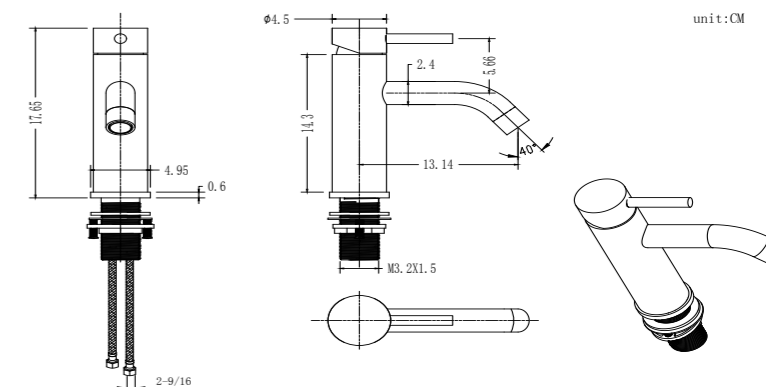

Sky^{BATH}

ROCK - ORO CEPILLADO
SERIE

SKY-HEALTH

SKY-QUALITY

REF: CDR007-1ORO

Monomando de lavabo.
Arranque en frío.
Grifería de Acero Inox.S304.
(LIBRE DE PLOMO).

SKY-SAVE