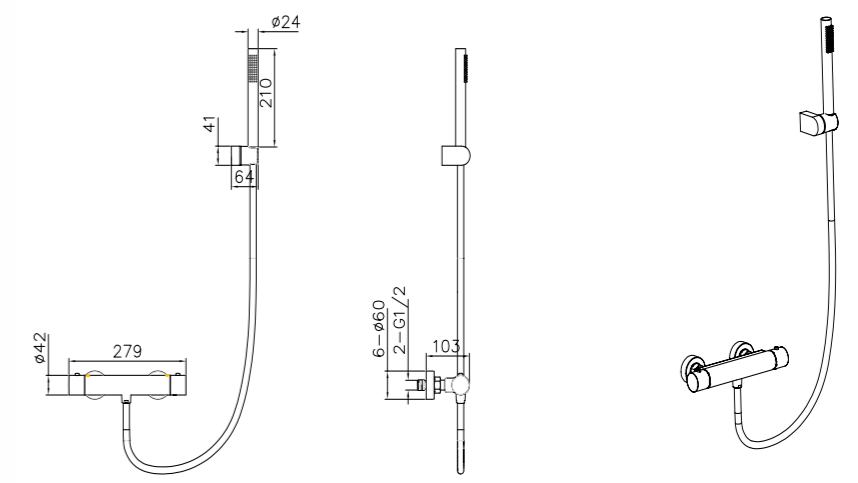

Sky^{BATH}

SUPREME - ORO CEPILLADO
SERIE

SKY-COLD TOUCH

SKY-HEALTH

REF: CTS001-5ORO

Kit de ducha termostática con tecnología SKY-COLD TOUCH. (100% evitando quemaduras). Soporte de mango de ducha orientable. Flexo de PVC de 1,5m. Mango de ducha de Acero Inox.S304 redondo. Grifería de Acero Inox.S304. (LIBRE DE PLOMO)