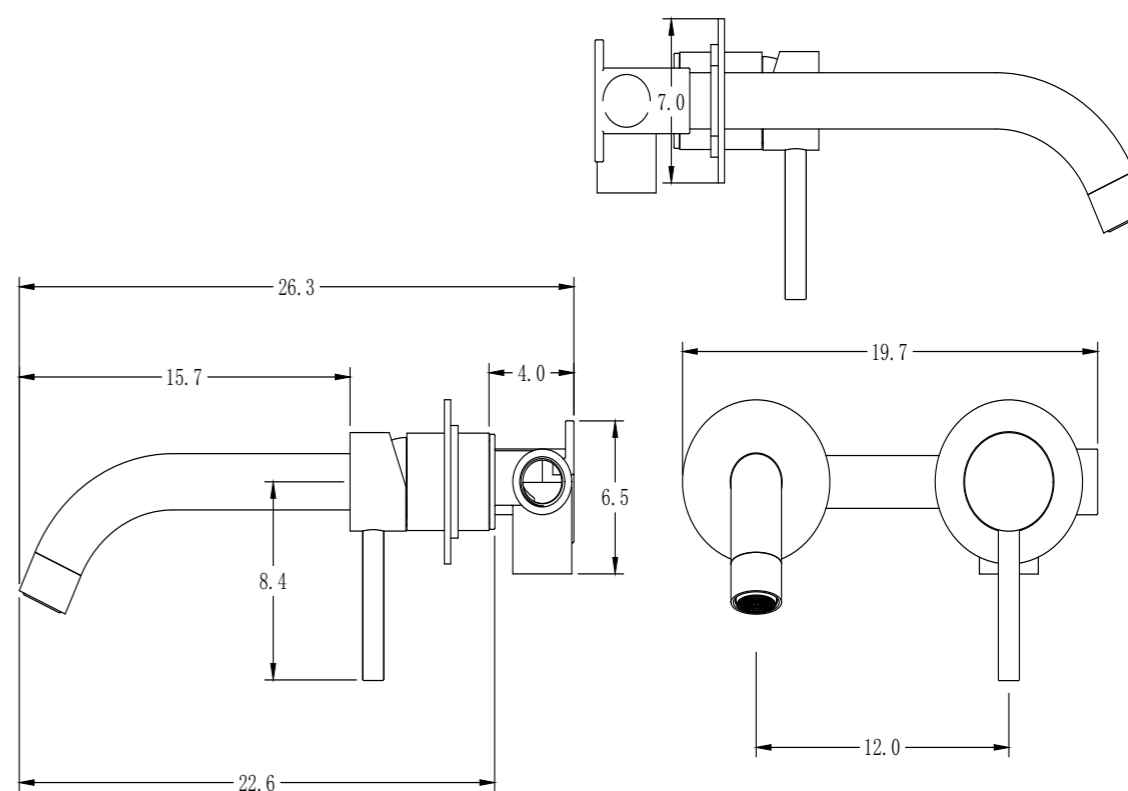

SKY-QUALITY

SKY-HEALTH

SERIE

CLOUD Oro Cepillado

Monomando lavabo empotrado.
Tecnología SKY-ECO, ahorra hasta un 50% de agua.
Grifería fabricada en Acero Inox.S304.
LIBRE DE PLOMO.

REF: LEC001/ORO

CLOUD

Níquel Cepillado