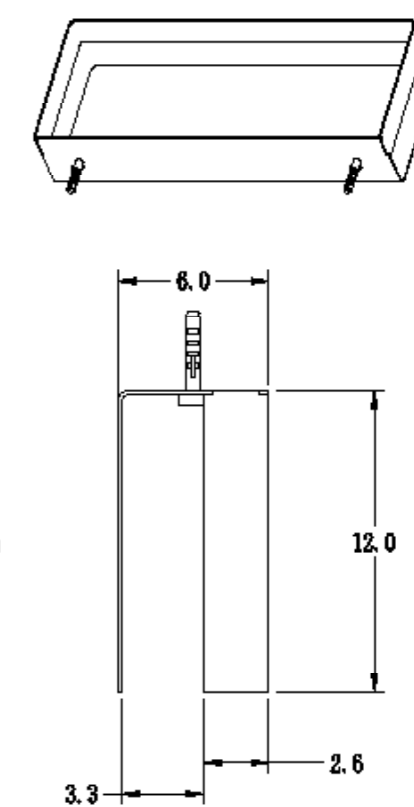

JABONERA CUADRADA

CROMO

REF: JAB004

NEGRO MATE

REF: JAB004/NG

ORO CEPILLADO

REF: JAB004/ORO

NÍQUEL CEPILLADO

REF: JAB004/NIQ