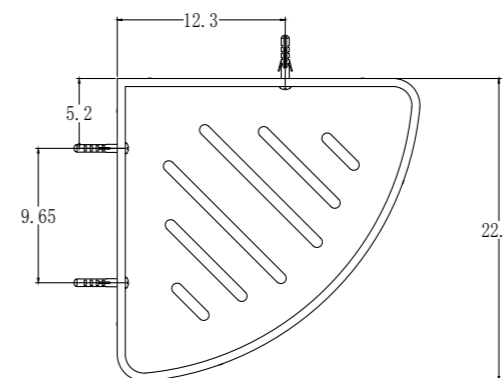

Sky BATH

FABRICADAS 100% EN ACERO INOX.S304.
LIBRES DE PLOMO.

JABONERA ESQUINERA

PVD

SKY-QUALITY