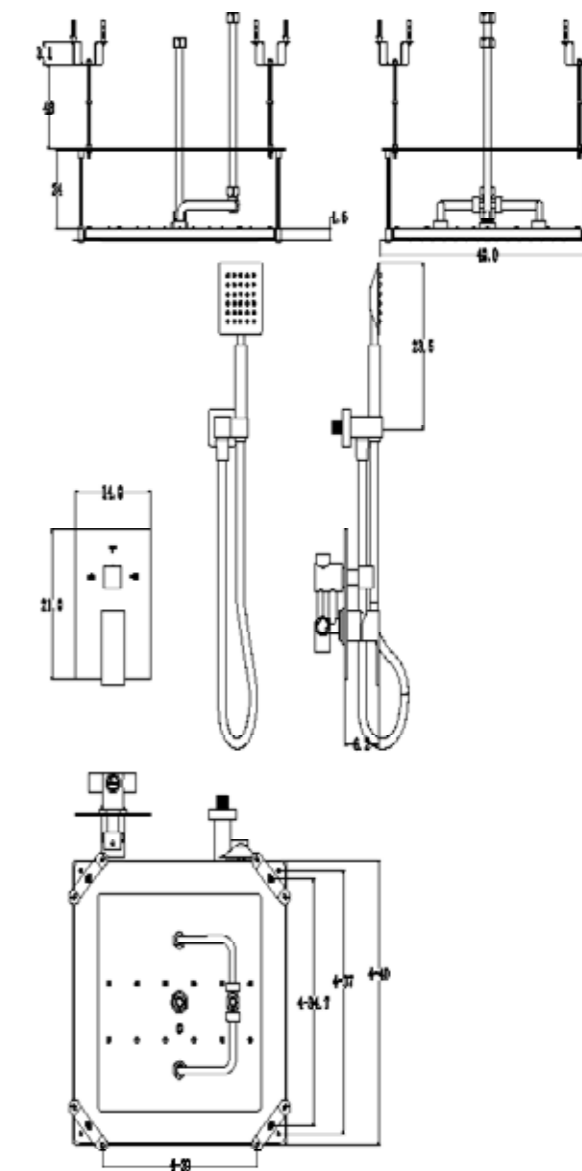

Conjunto de ducha monomando empotrado de 3 vías. Rociador cuadrado de Acero Inox.S304 de 40cm. con 2 funciones, efecto lluvia y cascada, ultrafino y antical. **Premarco incluido.** Soporte de mango de ducha orientable, con salida de agua a pared. Flexo de PVC 1,5m. Mango de ducha de ABS cuadrado. **Caja de registro incluida.** Profundidad para empotrar 70-80mm. Grifería fabricada en Acero Inox.S304. LIBRE DE PLOMO.

REF: CET005/NG

8 436604 071641

SKY-QUALITY

SKY-HEALTH