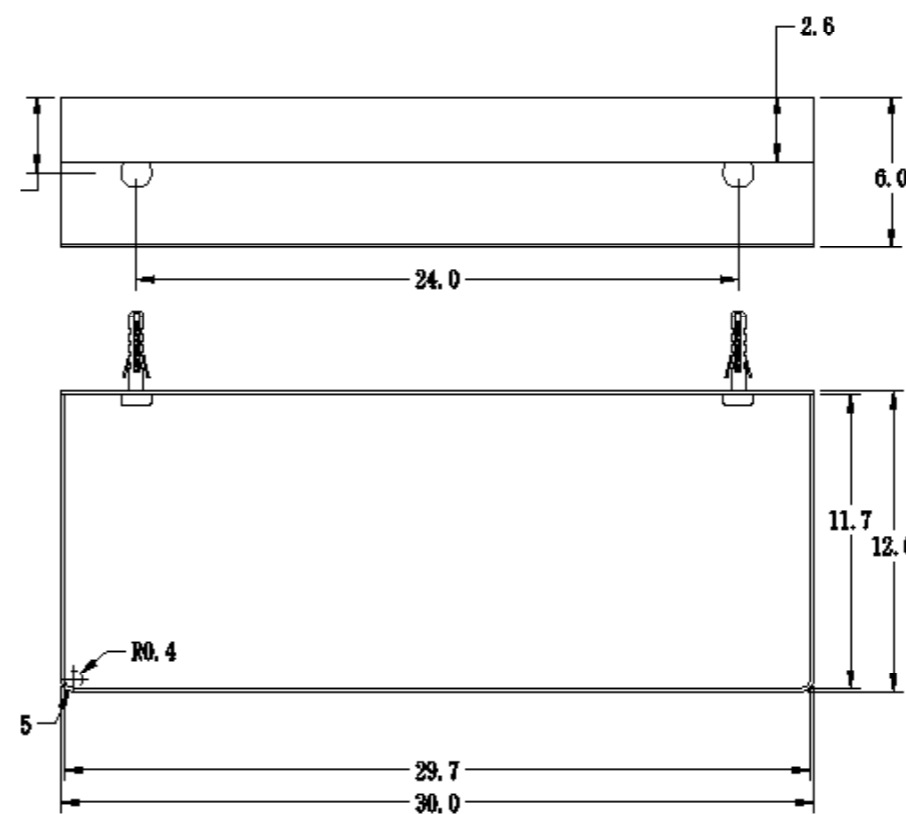

JABONERA CUADRADA

CROMO

REF: JAB004

NEGRO MATE

REF: JAB004/NG

ORO CEPILLADO

REF: JAB004/ORO

NÍQUEL CEPILLADO

REF: JAB004/NIQ