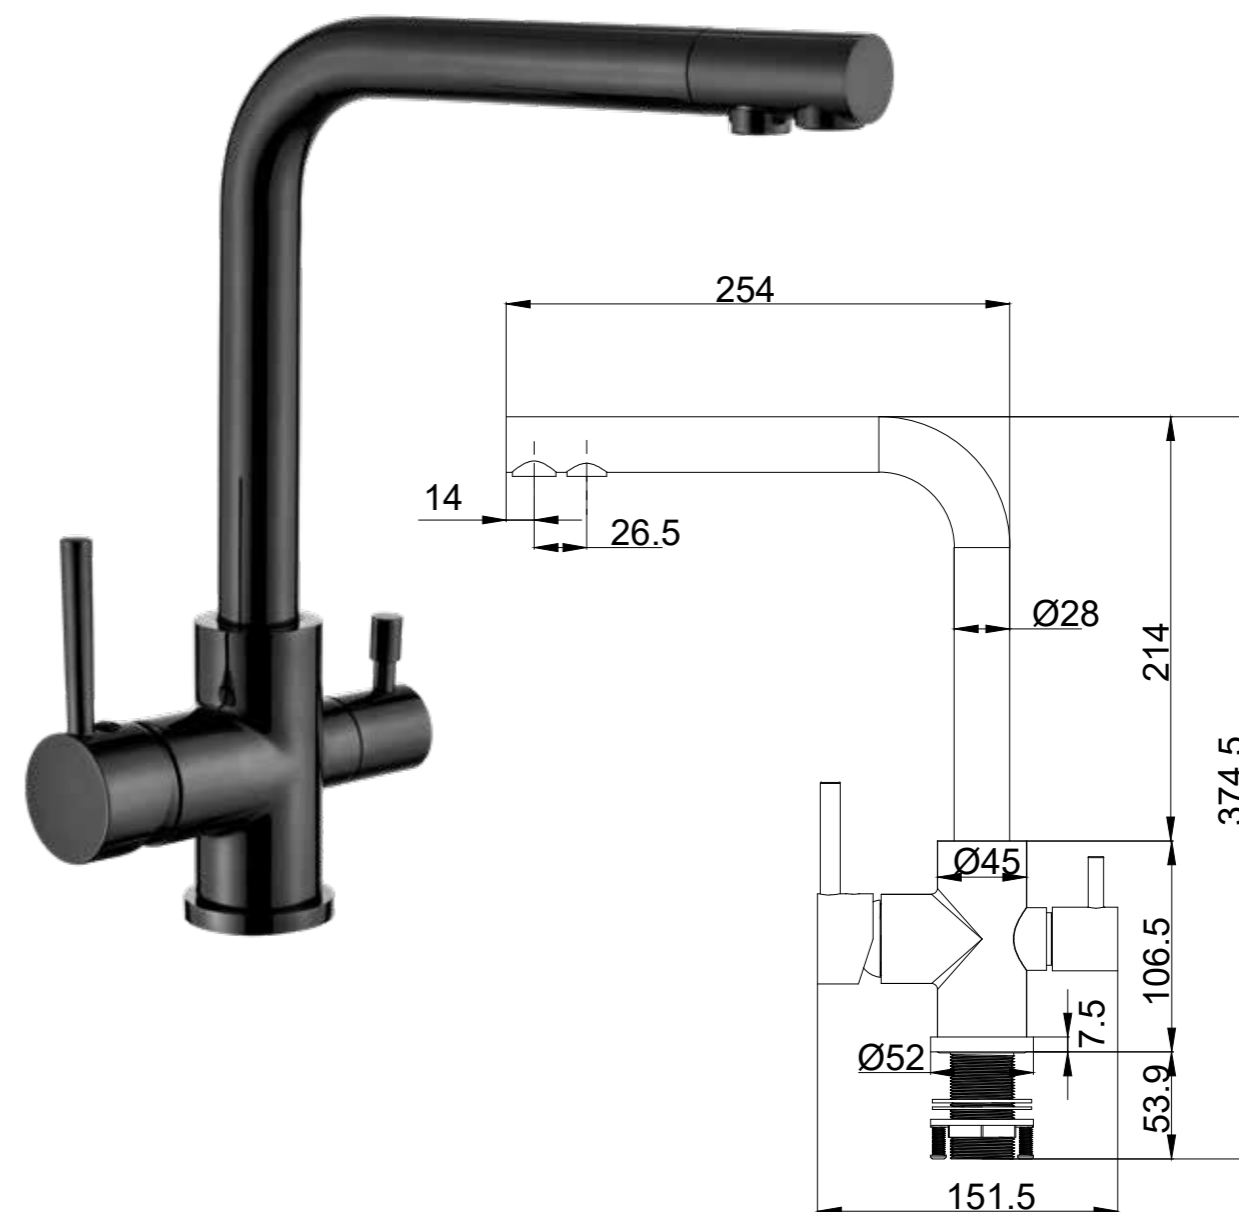

Sky^{BATH}
LIFE - NEGRO CRISTAL
SERIE

Grifería monomando de cocina, ósmosis.
Arranque en frío.

REF: GCL002/NGC

8 436604 070408

SKY-QUALITY

SKY-SAVE