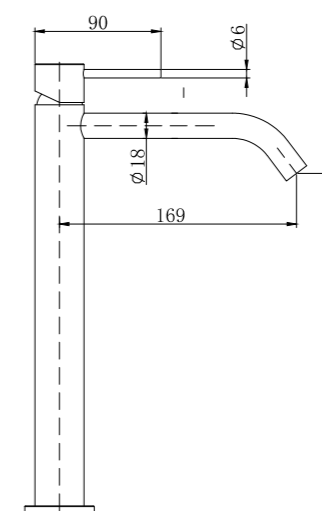

REF: CDP009-3NIQ
Monomando de lavabo alto.
Arranque en frío.

SKY-SAVE