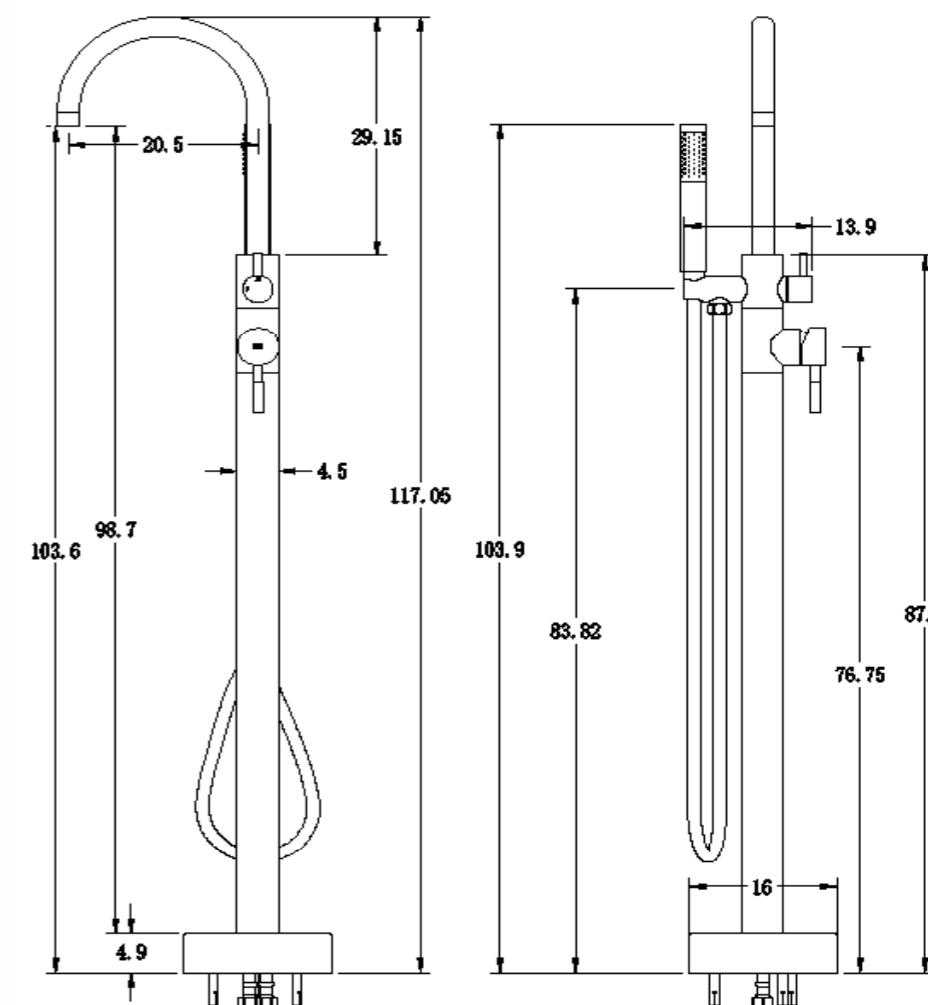

SKY-HEALTH

SKY-QUALITY

8 436604 070392

Sky^{BATH}

ALPHA - ORO CEPILLADO
SERIE

REF: GEA001/ORO

Grifería exenta de bañera.
Mango de ducha de Acer Inox.S304.
Flexo de PVC 1,5m.
Caja de registro incluida.
Profundidad para empotrar
70-105mm.
Fabricada en Acero Inox. S304.
LIBRE DE PLOMO.