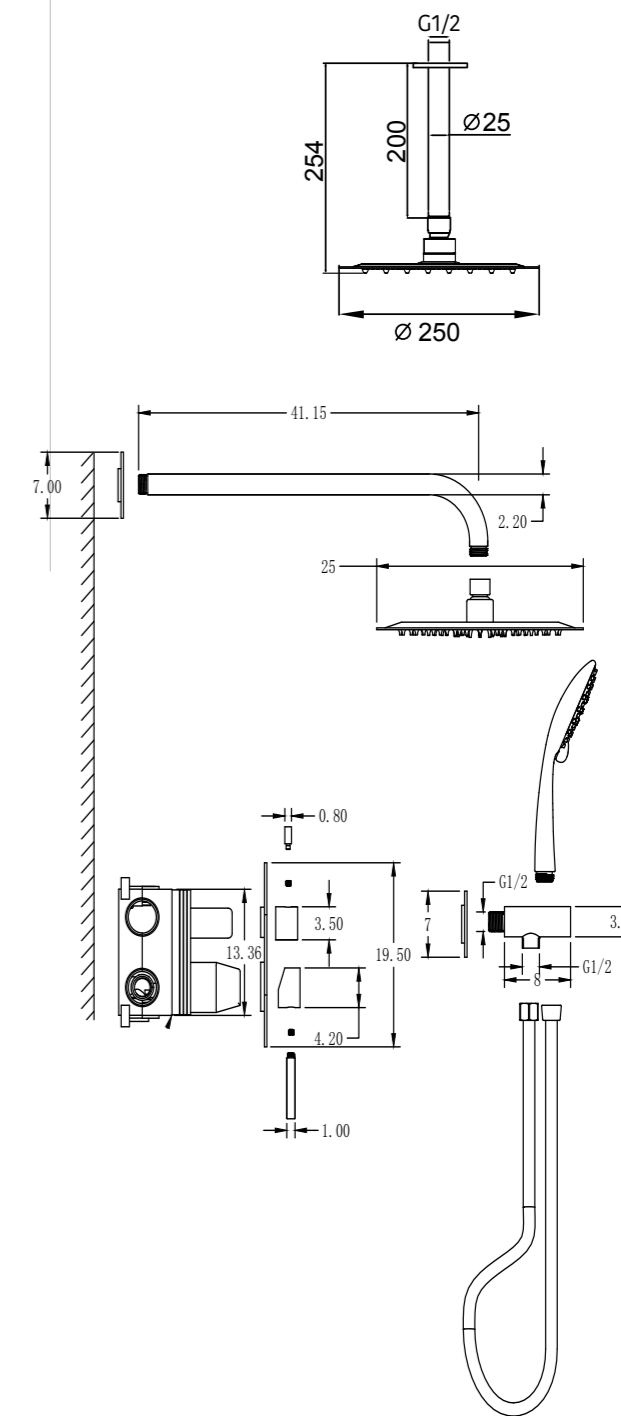

Conjunto de ducha monomando empotrado de 2 vías. Rociador redondo de Acero Inox.S304 de 25cm. Ultrafino y antical. Soporte de mango de ducha orientable, con salida de agua a pared. Flexo de PVC 1,5m. Mango de ducha redondo con 3 funciones. **Caja de registro incluida.** Profundidad para empotrar 70-80mm. Grifería fabricada en Acero Inox.S304. LIBRE DE PLOMO.