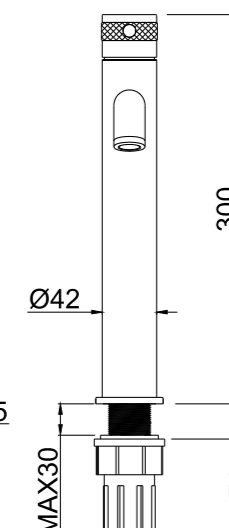

REF: CDD003-30RO
Monomando de lavabo alto.
Arranque en frío.