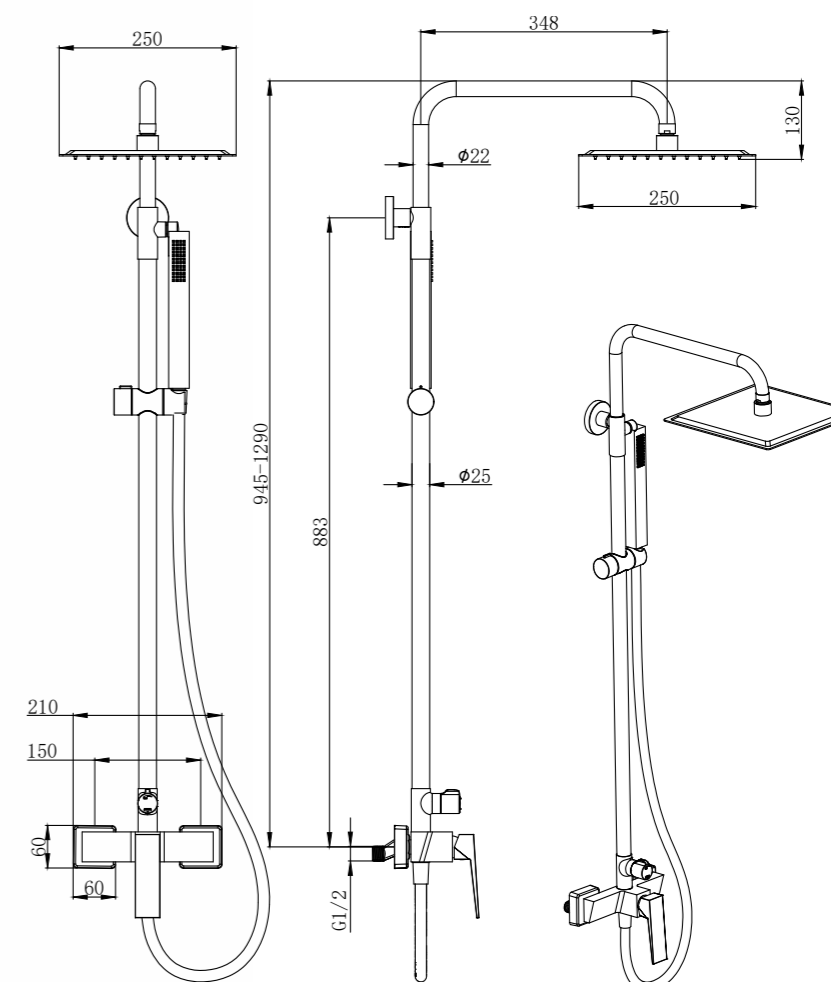

Sky^{BATH}

**INFINITE - NEGRO CRISTAL
SERIE**

PVD

SKY-QUALITY

REF: CDI005/NGC

Conjunto de ducha con distribuidor integrado. Barra extensible 94,5-129cm. Rociador cuadrado de Acero Inox.S304 de 25cm. Ultrafino y antical. Soporte de mango de ducha orientable y ajustable. Flexo de PVC 1,5m. Mango de ducha de Acero S304 cuadrado.

8 436604 070316