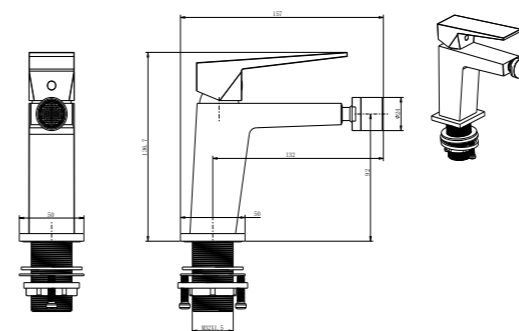

REF: CDI005-2NGC

Monomando de bidé.
Arranque en frío.