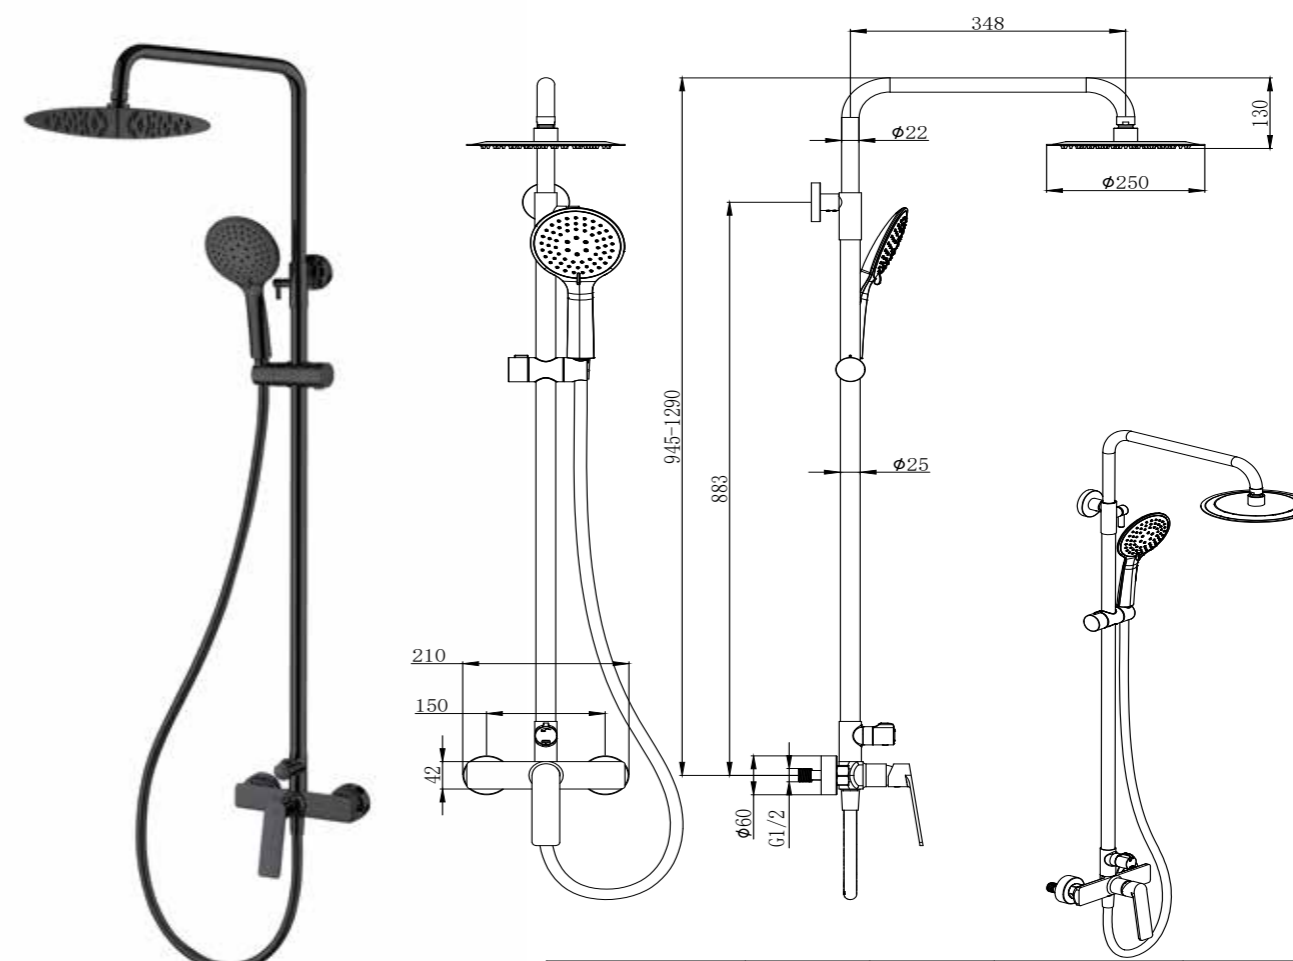

Sky^{BATH}

GLORY - NEGRO CRISTAL
SERIE

PVD

SKY-QUALITY

REF: CDG006/NGC

Conjunto de ducha con distribuidor integrado. Barra extensible 94,5-129cm. Rociador redondo de Acero Inox.S304 de 25cm. Ultrafino y antical. Soporte de mango de ducha orientable y ajustable. Flexo de PVC 1,5m. Mango de ducha de ABS redondo con 3 funciones.

8 436604 070231