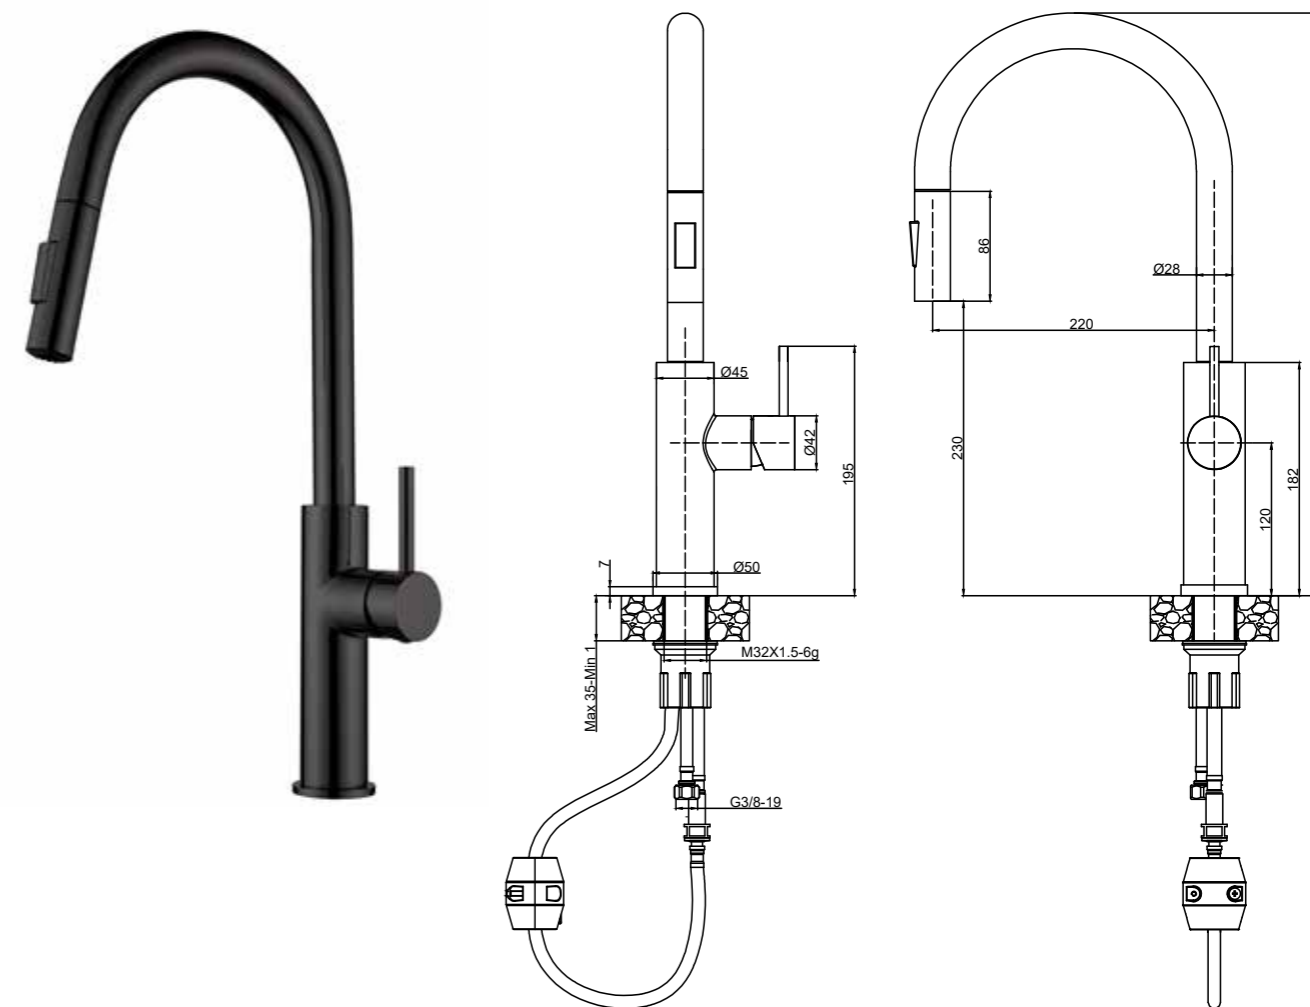

REF: GCR007

8 436604 071849

SKY-HEALTH

SKY-ECO

Sky^{BATH}

RIVER - NEGRO CRISTAL
SERIE

Grifería monomando de cocina extraíble.
Tecnología SKY-ECO, ahorra hasta un 50% de agua.
Fabricada en Acero Inox.S304. LIBRE DE PLOMO.