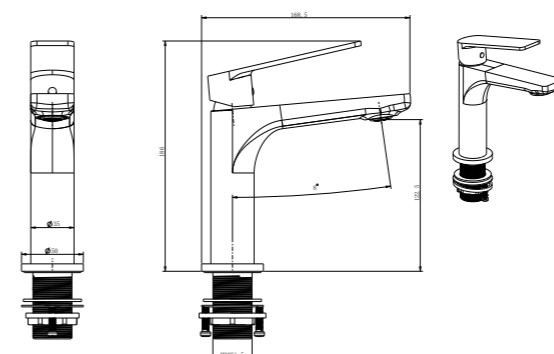

Sky^{BATH}
GLORY - CROMO
SERIE