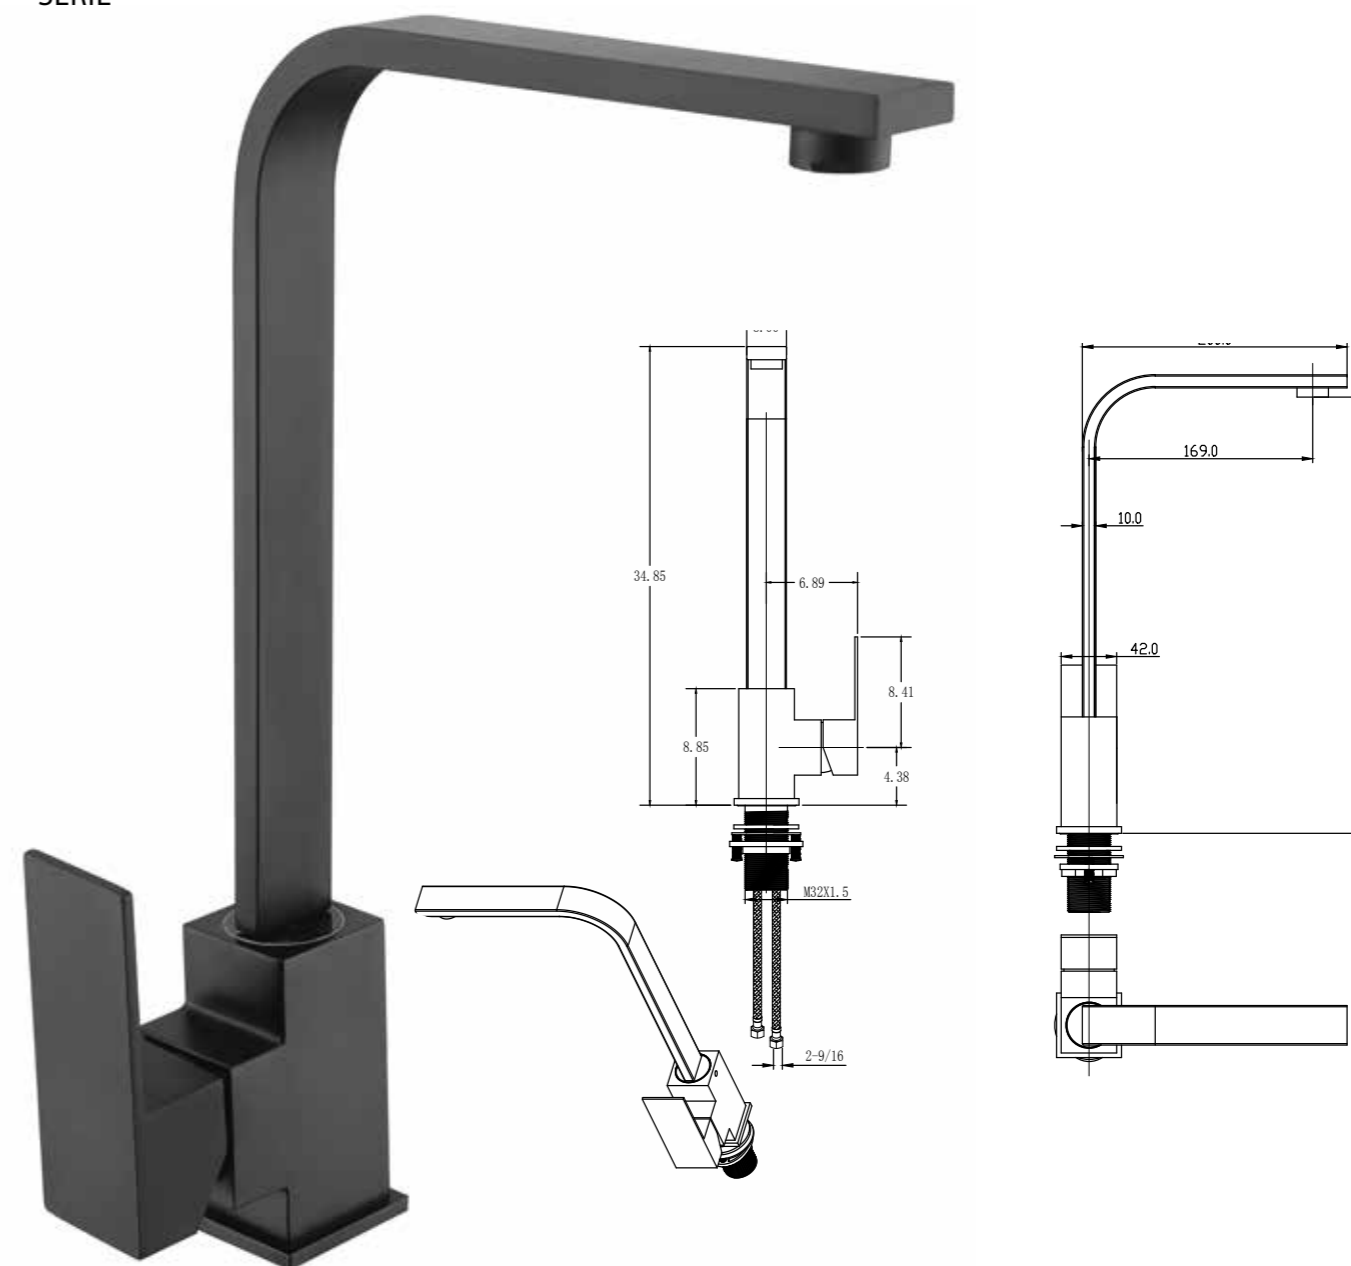

Sky^{BATH}

CROSS - NEGRO MATE
SERIE

Grifería monomando de cocina.
Tecnología SKY-ECO, ahorra hasta un 50% de agua.
Fabricada en Acero Inox.S304. LIBRE DE PLOMO.

REF: GCC005/NG

8 436604 070538

SKY-HEALTH

SKY-ECO

SKY-QUALITY