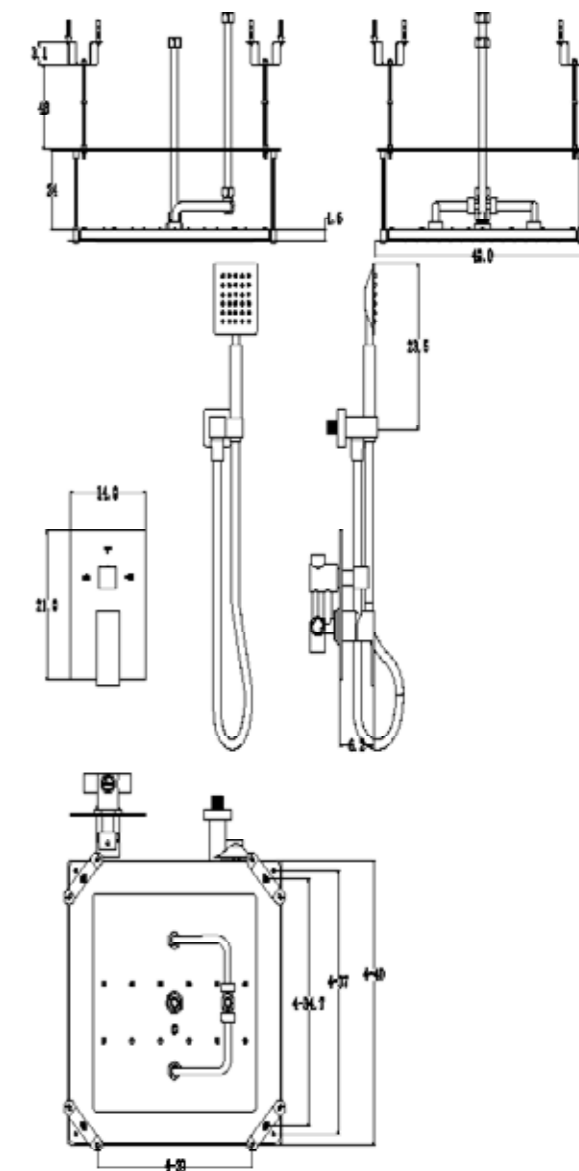

**TRINITY
ORO CEPILLADO**

Conjunto de ducha monomando empotrado de 3 vías. Rociador cuadrado de Acero Inox.S304 de 40cm. con 2 funciones, efecto lluvia y cascada, ultrafino y antical. **Premarco incluido.** Soporte de mango de ducha orientable, con salida de agua a pared. Flexo de PVC 1,5m. Mango de ducha de ABS cuadrado. **Caja de registro incluida.** Profundidad para empotrar 70-80mm. Grifería fabricada en Acero Inox.S304. LIBRE DE PLOMO.

REF: CET005/ORO

8 436604 071658

SKY-QUALITY

SKY-HEALTH