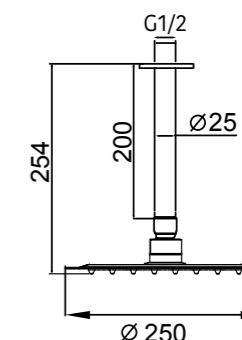

**REST
NEGRO MATE**