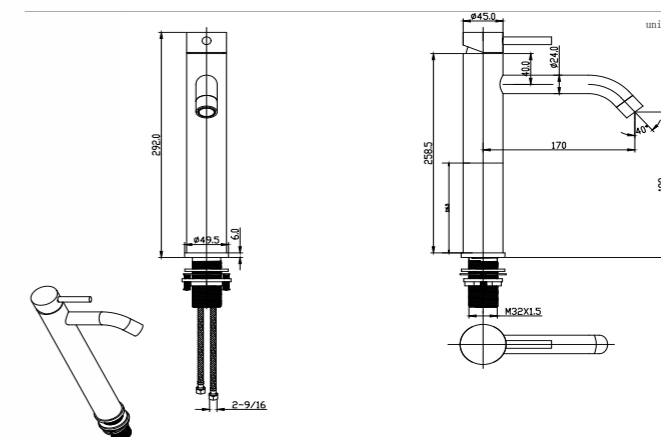

REF: CDR007-3NG

Monomando de lavabo alto.
Arranque en frío.
Grifería de Acero Inox.S304.
(LIBRE DE PLOMO).

8 436604 070828

SKY-SAVE