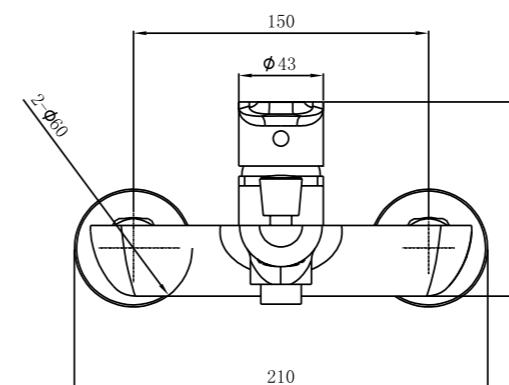

Sky^{BATH}

NATURE - CROMO
SERIE

REF: CDN004-4
Monomando de baño/ducha.