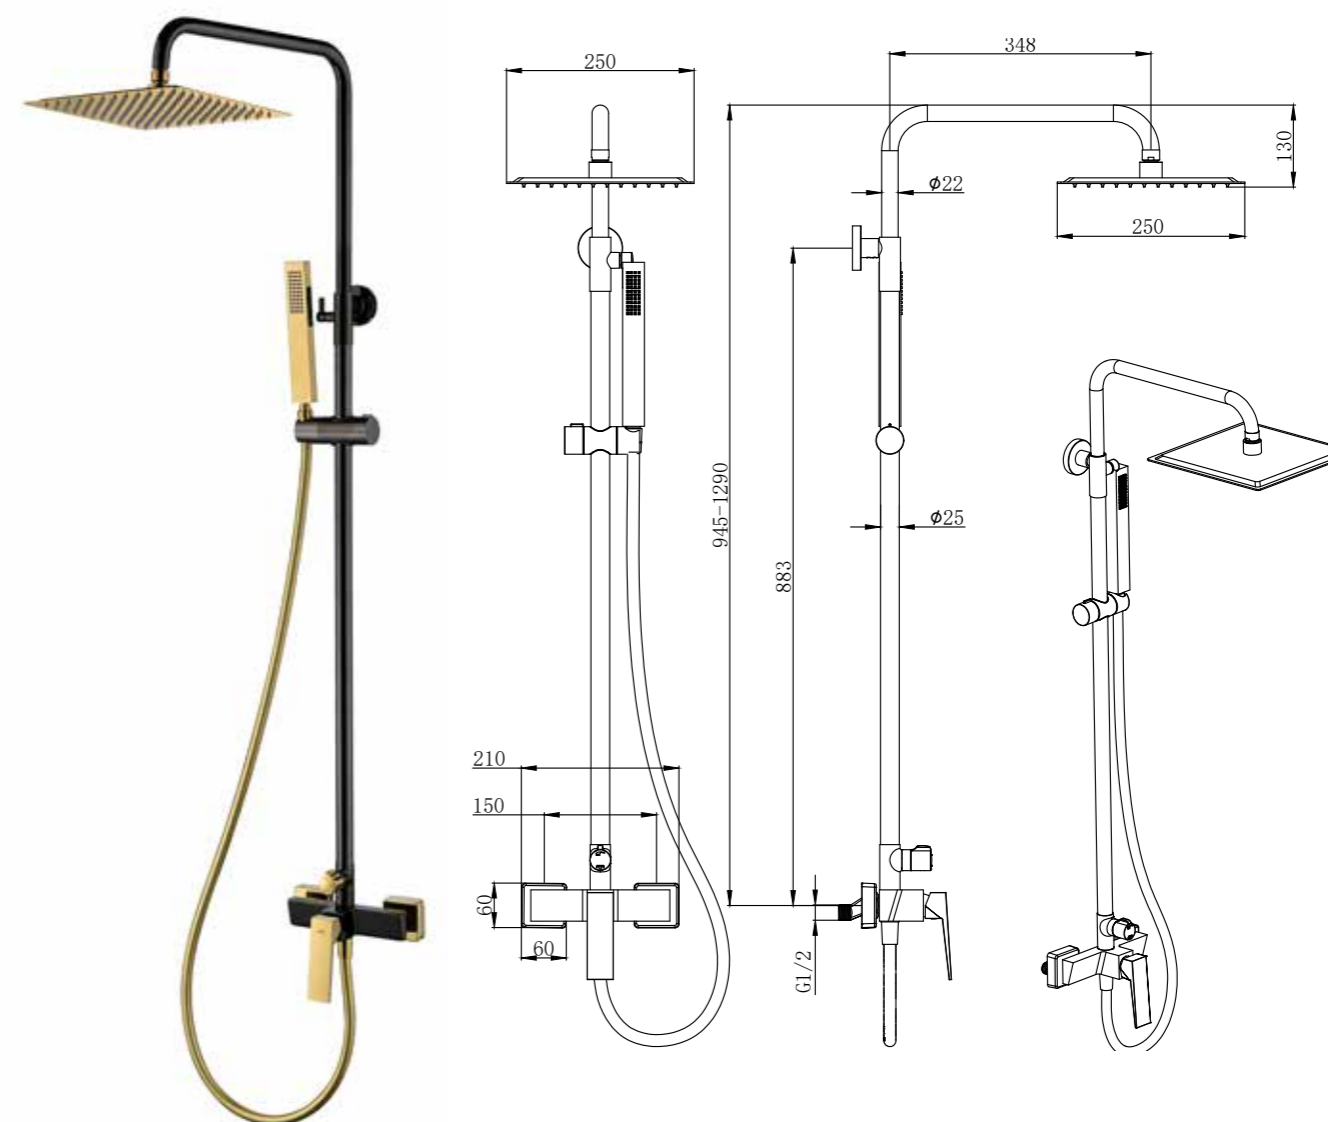

NEW

Sky BATH

INFINITE - NEGRO CRISTAL Y ORO BRILLO
SERIE

PVD

SKY-QUALITY

REF: CDI005/NGCO

Conjunto de ducha con distribuidor integrado. Barra extensible 94,5-129cm. Rociador cuadrado de Acero Inox.S304 de 25cm. Ultrafino y antical. Soporte de mango de ducha orientable y ajustable. Flexo de PVC 1,5m. Mango de Acero S304 ducha cuadrado.