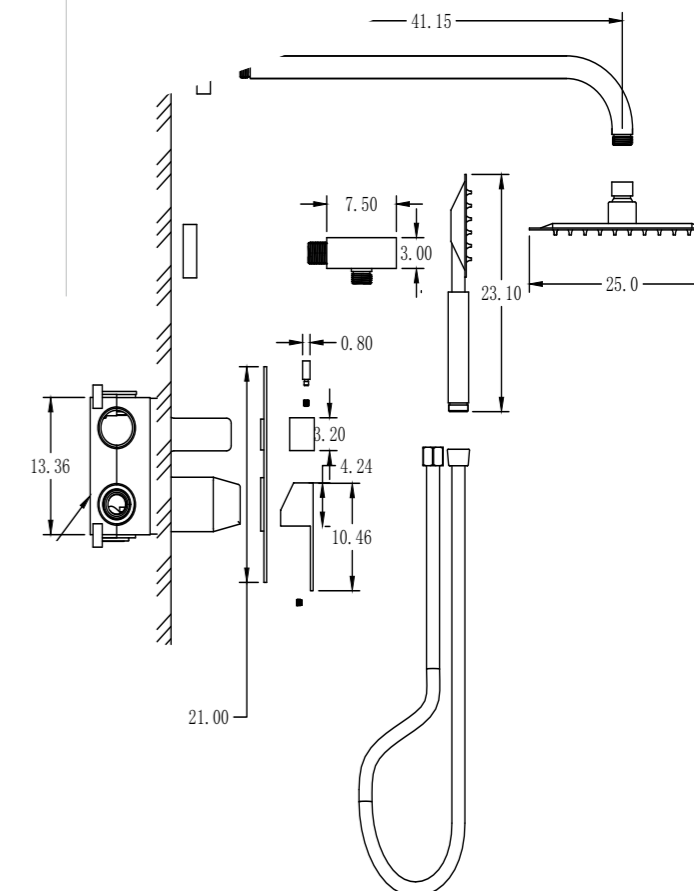

REF: CED001

8 436604 070118

SKY-HEALTH

REF: CER002

8 436604 070125

**DREAM
NEGRO MATE**

**REST
NEGRO MATE**

Conjunto de ducha monomando empotrado de 2 vías. Rociador cuadrado de Acero Inox.S304 de 25cm. Ultrafino y antical. Soporte de mango de ducha orientable, con salida de agua a pared. Flexo de PVC 1,5m. Mango de ducha cuadrado. **Caja de registro incluida.** Profundidad para empotrar 70-80mm. Grifería fabricada en Acero Inox.S304. LIBRE DE PLOMO.