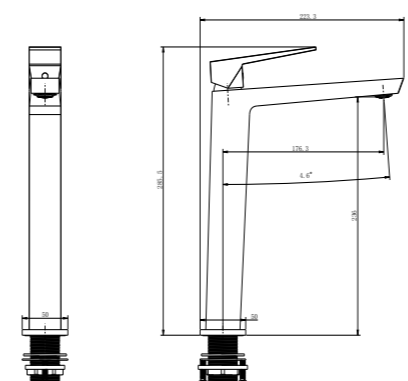

REF: CDI005-3NG
Monomando de lavabo alto.
Aireador ultraplano.
Arranque en frío.