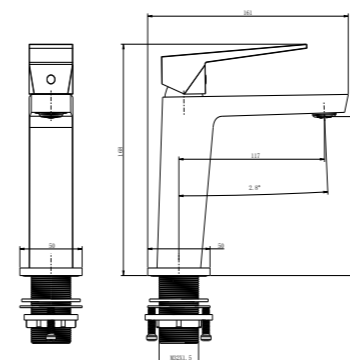

Sky^{BATH}

INFINITE - NEGRO MATE
SERIE

SKY-SAVE