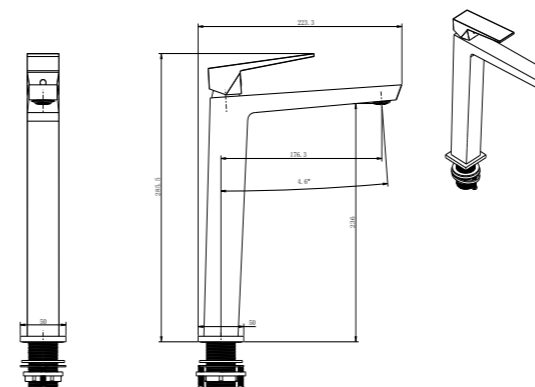

REF: CDI005-3
Monomando de lavabo alto.
Aireador ultraplano.
Arranque en frío.