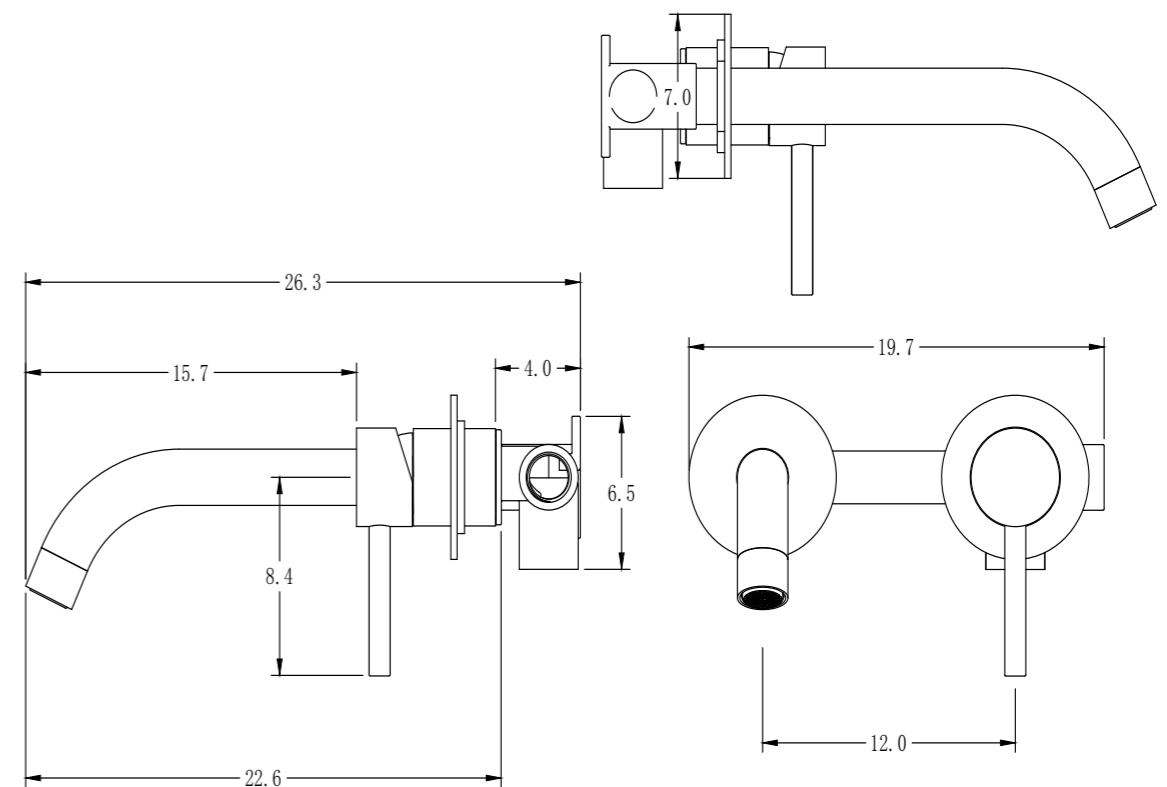

SERIE

CLOUD Cromo

Monomando lavabo empotrado.
Tecnología SKY-ECO, ahorra hasta un 50% de agua.
Grifería fabricada en Acero Inox.S304.
LIBRE DE PLOMO.

REF: LEC001

SKY-ECO

SKY-HEALTH