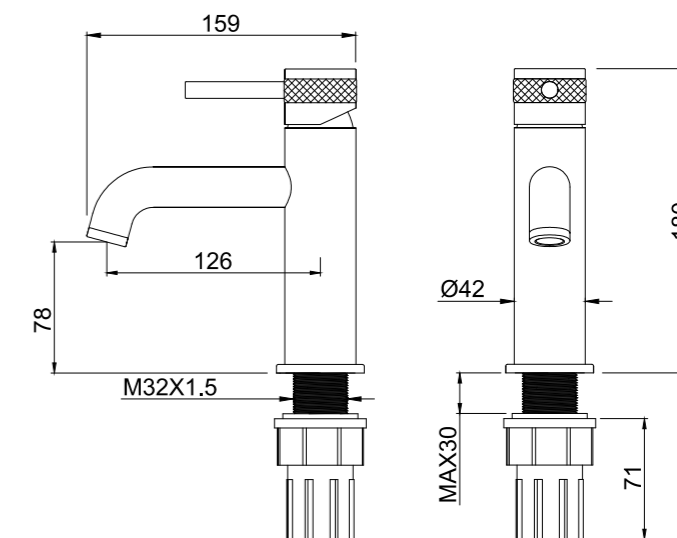

Sky^{BATH}

DIAMOND - GRIS MATE
SERIE

PVD

SKY-QUALITY

REF: CDD003-1GRM
Monomando de lavabo.
Arranque en frío.

SKY-SAVE