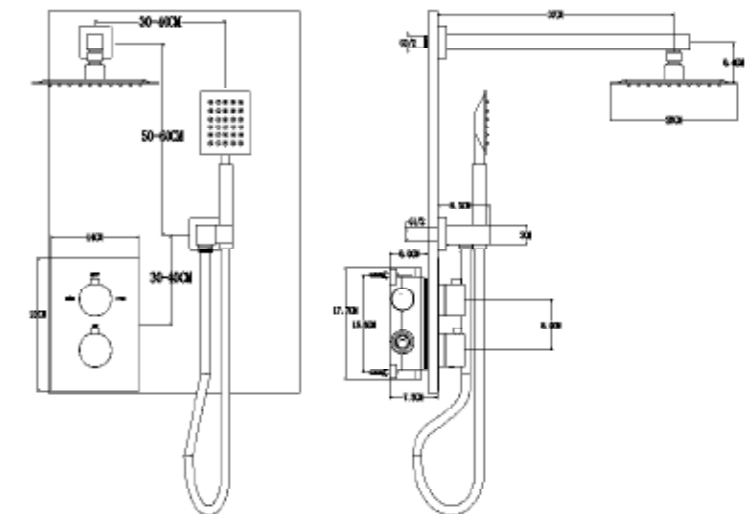

REF: CEE006/NG

8 436604 071702

REF: CEF007/NG

8 436604 071740

Garantía de 10 años

**ETERNITY
ORO CEPILLADO**

**FIDELITY
ORO CEPILLADO**

Conjunto de ducha termostática empotrado de 2 vías. Rociador cuadrado de Acero Inox.S304 de 25cm. Ultrafino y antical. Soporte de mango de ducha orientable, con salida de agua a pared. Flexo de PVC 1,5m. Mango de ducha cuadrado. **Caja de registro incluida.** Profundidad para empotrar 75-85mm. **Cartucho termostático VERNET.**