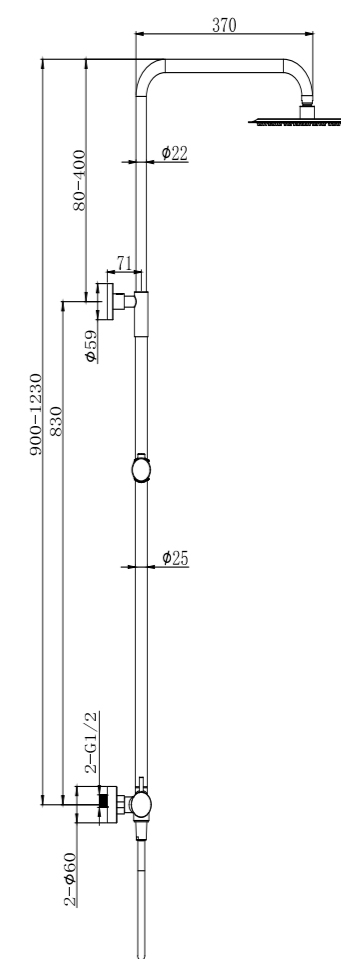

REF: CDP009

Conjunto de ducha con distribuidor integrado. Barra extensible 90-123cm. Rociador redondo de Acero Inox.S304 de 25cm. Ultrafino y anticalc. Soporte de mango de ducha orientable y ajustable. Flexo de PVC de 1,5m. Mango de ducha de ABS redondo con 3 funciones.