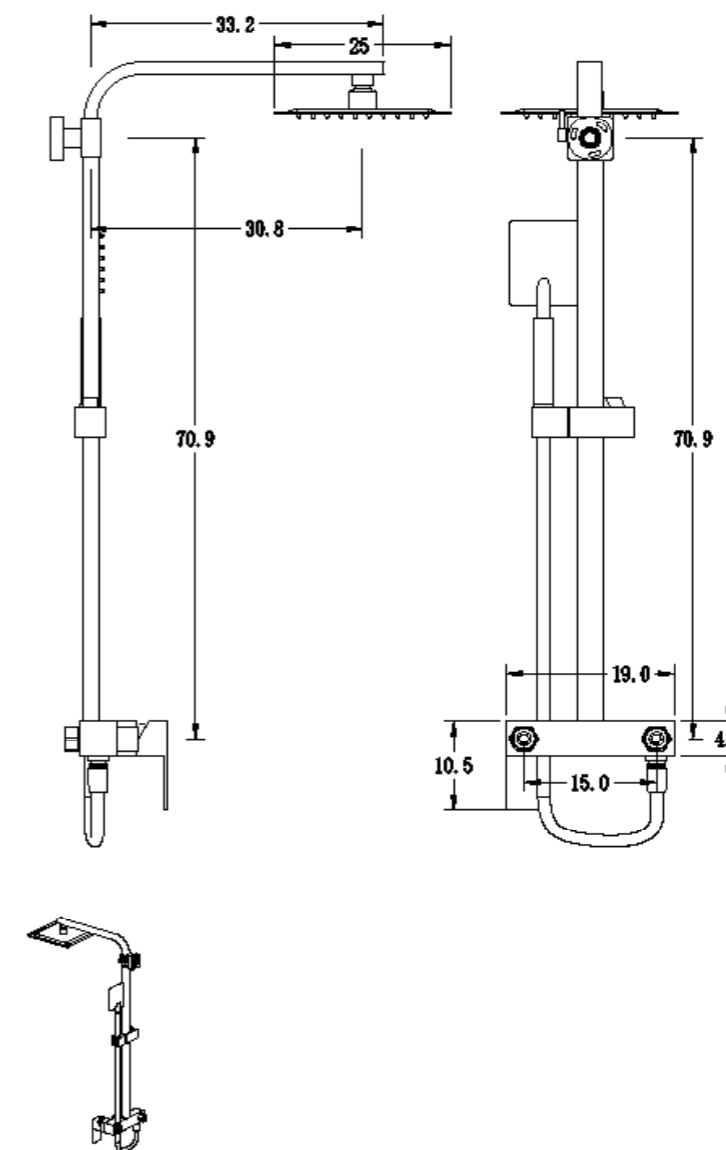

REF: CDA008/NG

Conjunto de ducha con distribuidor integrado en la grifería. Barra extensible 78-120cm. Rociador cuadrado de Acero Inox.S304 de 25cm. Ultrafino y antical. Soporte de mango de ducha orientable y ajustable. Flexo de PVC 1,5m. Mango de ducha de ABS cuadrado. Grifería en Acero Inox.S304. (LIBRE DE PLOMO).