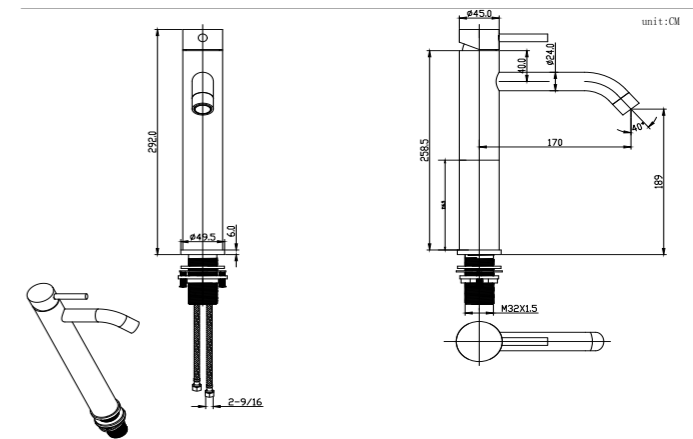

REF: CDR007-3BGM

Monomando de lavabo alto.
Arranque en frío.
Grifería de Acero Inox.S304.
(LIBRE DE PLOMO).

8 436604 070859

SKY-SAVE