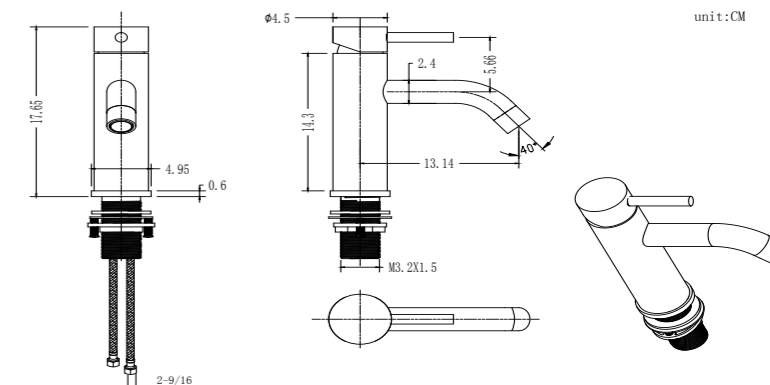

Sky^{BATH}

ROCK - NEGRO MATE
SERIE

SKY-HEALTH

SKY-QUALITY

REF: CDR007-1NG

Monomando de lavabo.
Arranque en frío.
Grifería de Acero Inox.S304.
(LIBRE DE PLOMO).

8 436604 070811

SKY-SAVE