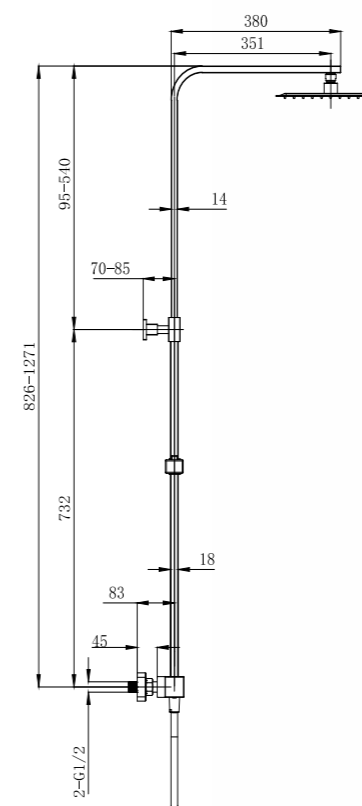

Sky^{BATH}

PARADISE - CROMO
SERIE

SKY-COLD TOUCH

SKY-HEALTH

REF: CTP002

Conjunto de ducha termostática con tecnología SKY-COLD TOUCH. (100% evitando quemaduras). Barra extensible 82,6-127,1cm. Rociador cuadrado de Acero Inox.S304 de 25cm. Ultrafino y antical. Soporte de mango de ducha orientable y ajustable. Flexo de PVC de 1,5m. Mango de ducha cuadrado. Grifería de Acero Inox.S304.

8 436604 070071