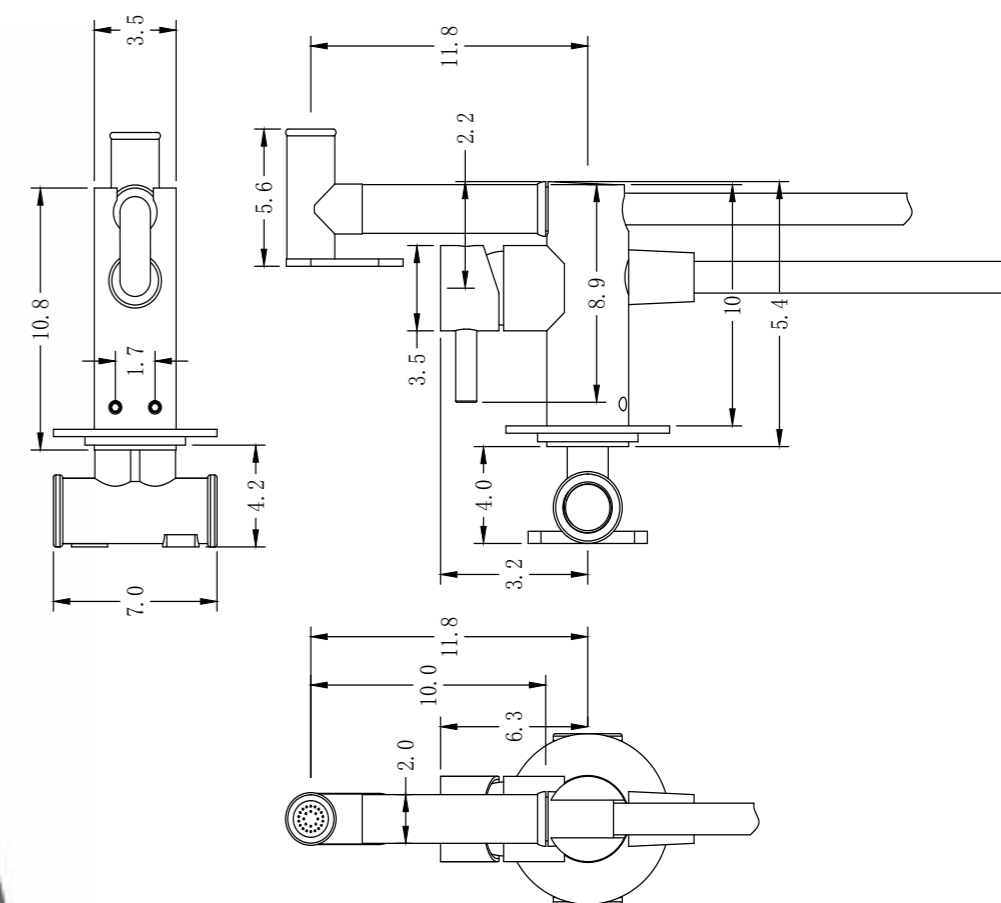

Sky^{BATH}

HARMONY - BLACK GUN METAL
SERIE

REF: BEH001/BGM

Grifo empotrado de bidé, agua fría y caliente. Flexo de PVC, antiexplosión de 1,20m. Mango con pulsador. Soporte para el mango incorporado en la grifería. Incluye 2 tapones de alta resistencia pre-montaje. Grifería fabricada en Acero Inox.S304. LIBRE DE PLOMO.

SKY-HEALTH

SKY-QUALITY