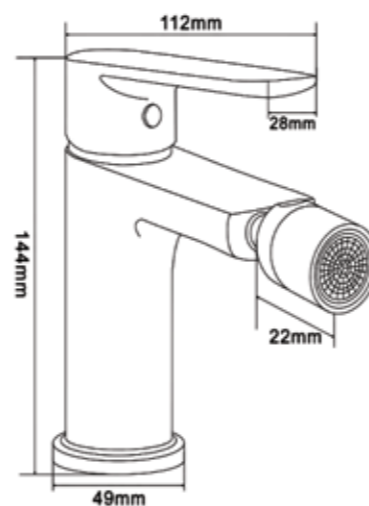

REF: CDN004-2NG
Monomando de bidé.
Arranque en frío.

SKY-SAVE