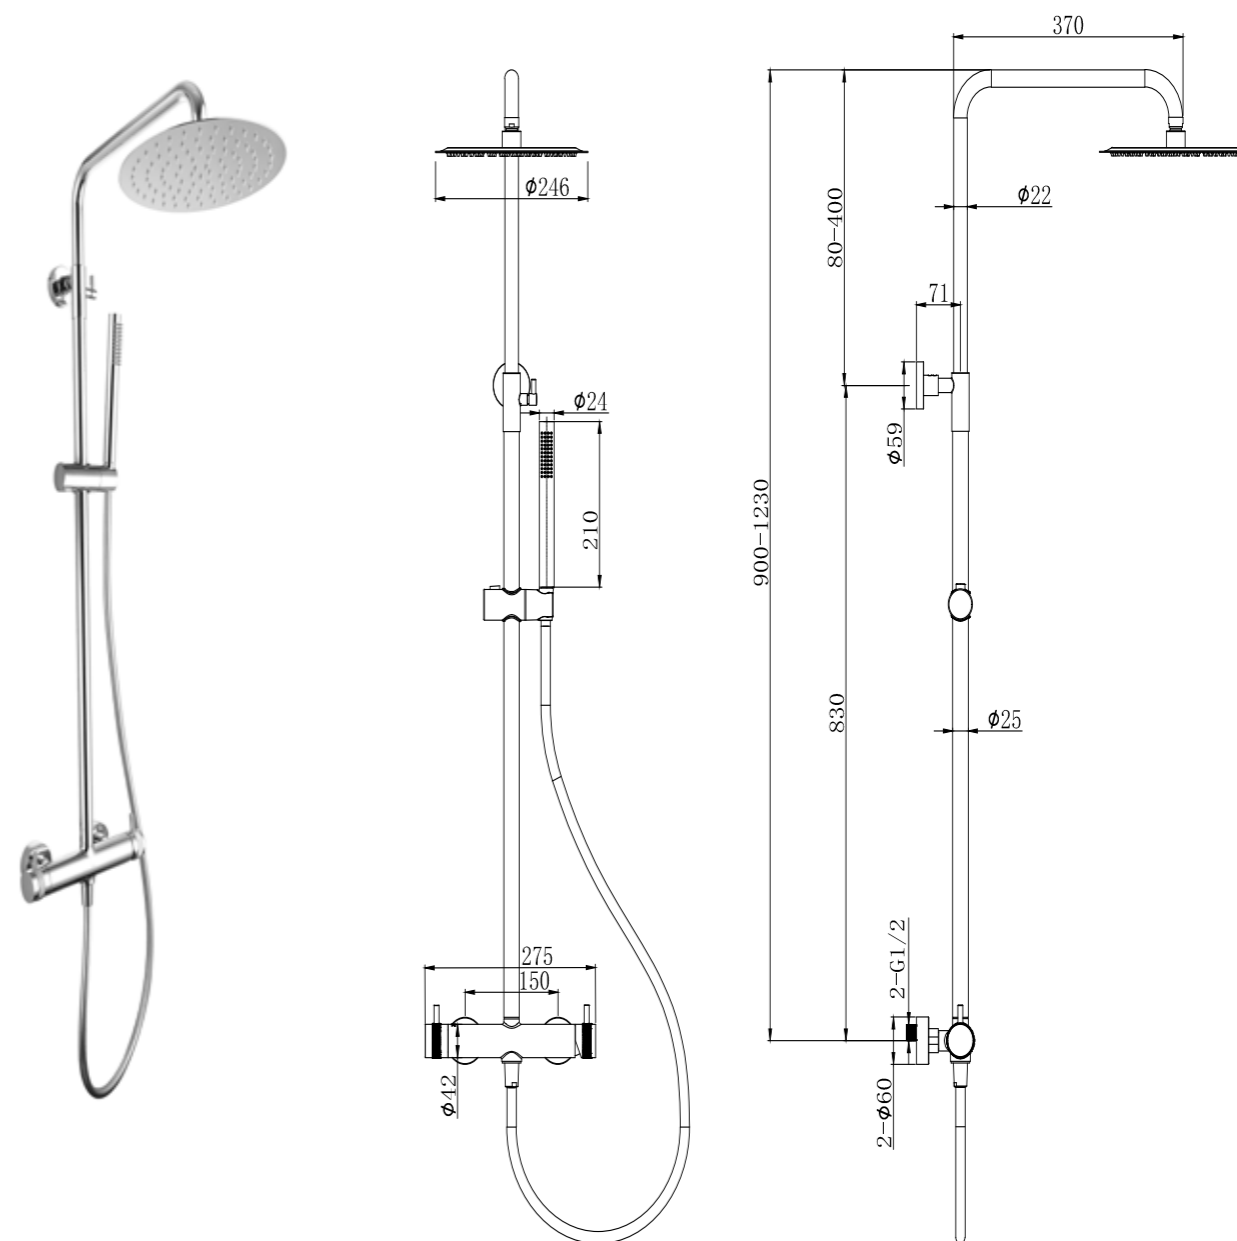

SERIE

DIAMOND

Sobrepasando la frontera del minimalismo, un estilo único e insuperable, con efecto de corte de Diamante en tu baño.

SERIE

DIAMOND
Cromo

REF: CDD003

Conjunto de ducha con distribuidor integrado. Barra extensible 90-123cm. Rociador redondo de Acero Inox.S304 de 25cm. Ultrafino y antical. Soporte de mango de ducha orientable y ajustable. Flexo de PVC 1,5m. Mango de ducha Acero Inox.S304 redondo.