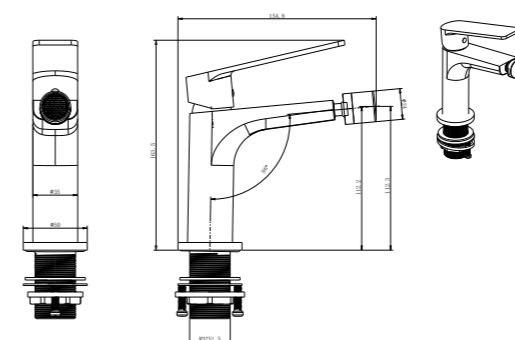

REF: CDG006-20RO

Monomando de bidé.
Arranque en frío.

8 436604 070705