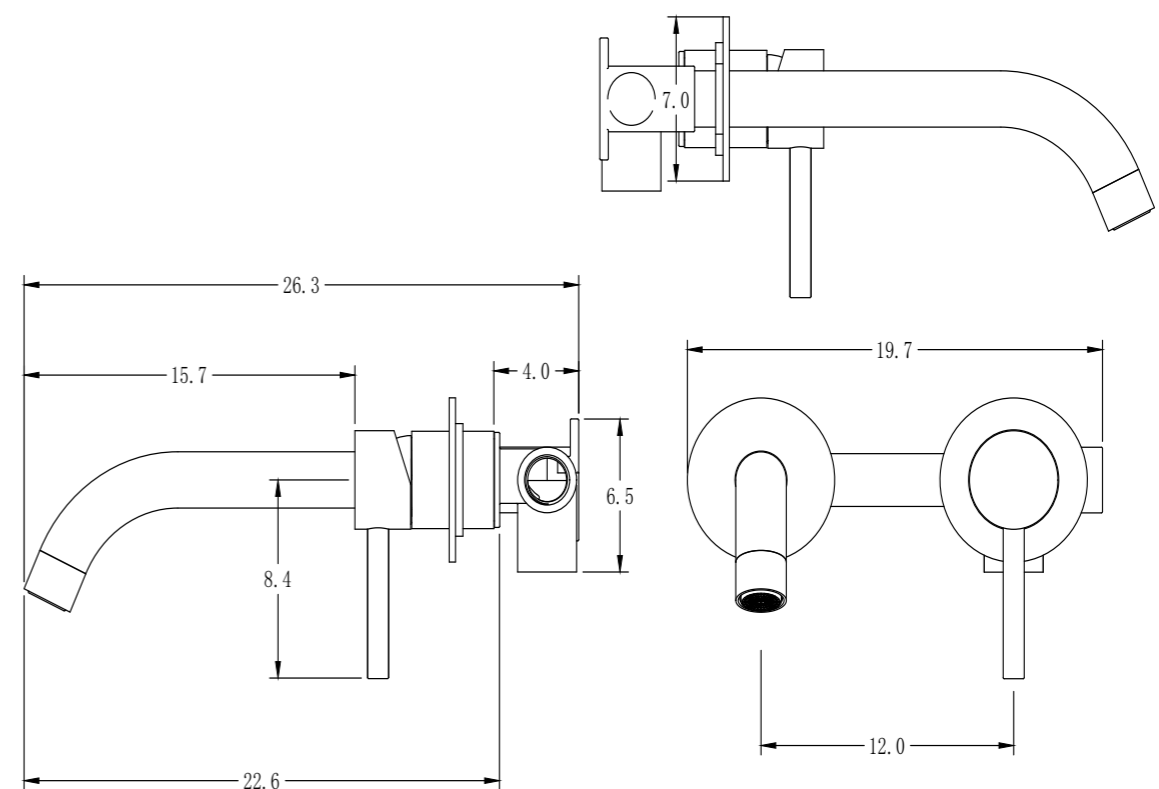

CLOUD Black Gun Metal

Monomando lavabo empotrado.
Tecnología SKY-ECO, ahorra hasta un 50% de agua.
Grifería fabricada en Acero Inox.S304.
LIBRE DE PLOMO.

SKY-ECO

REF: LEC001/BGM

SKY-HEALTH

SKY-QUALITY