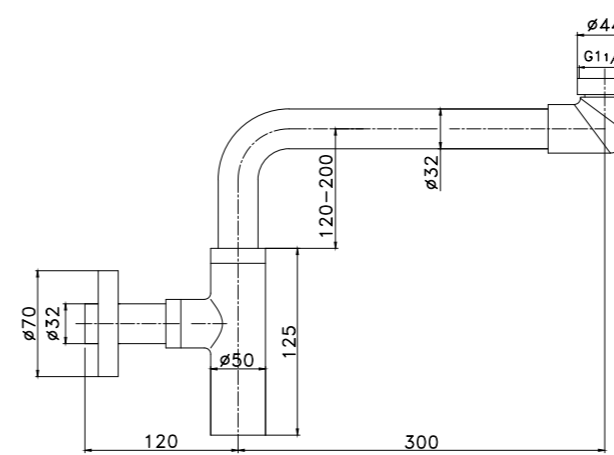

REF: SIF002/ORO

8 436604 071108

SIFÓN BOTELLA

Latón Cromado.

FABRICADOS 100% EN LATÓN.

REF: SIF001

SIFÓN CILÍNDRICO- AHORRO ESPACIO

Latón Cromado.