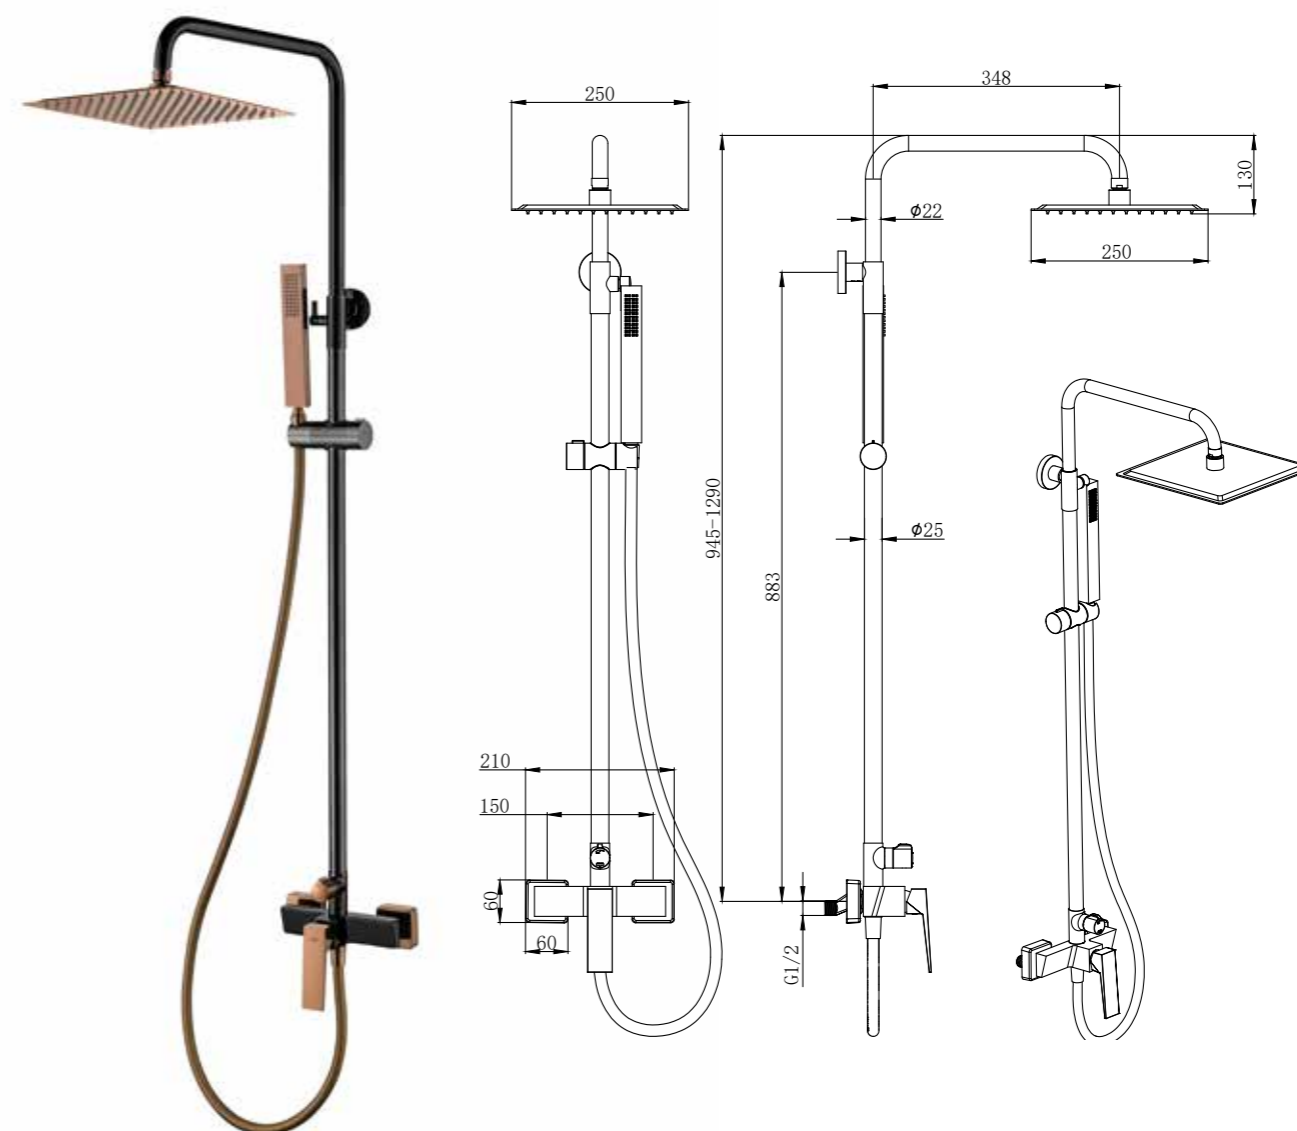

Conjunto de ducha con distribuidor integrado. Barra extensible 94,5-129cm. Rociador cuadrado de Acero Inox.S304 de 25cm. Ultrafino y antical. Soporte de mango de ducha orientable y ajustable. Flexo de PVC 1,5m. Mango de ducha de Acero S304 cuadrado.

PVD

SKY-QUALITY

REF: CDI005/NGCR

Conjunto de ducha con distribuidor integrado. Barra extensible 94,5-129cm. Rociador cuadrado de Acero Inox.S304 de 25cm. Ultrafino y antical. Soporte de mango de ducha orientable y ajustable. Flexo de PVC 1,5m. Mango de ducha de Acero Inox.S304 cuadrado.