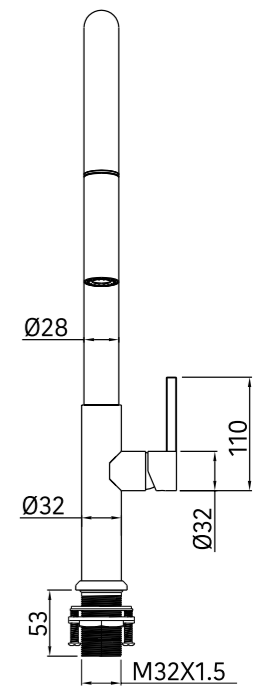

REF: GCS001/NGC

SKY-QUALITY