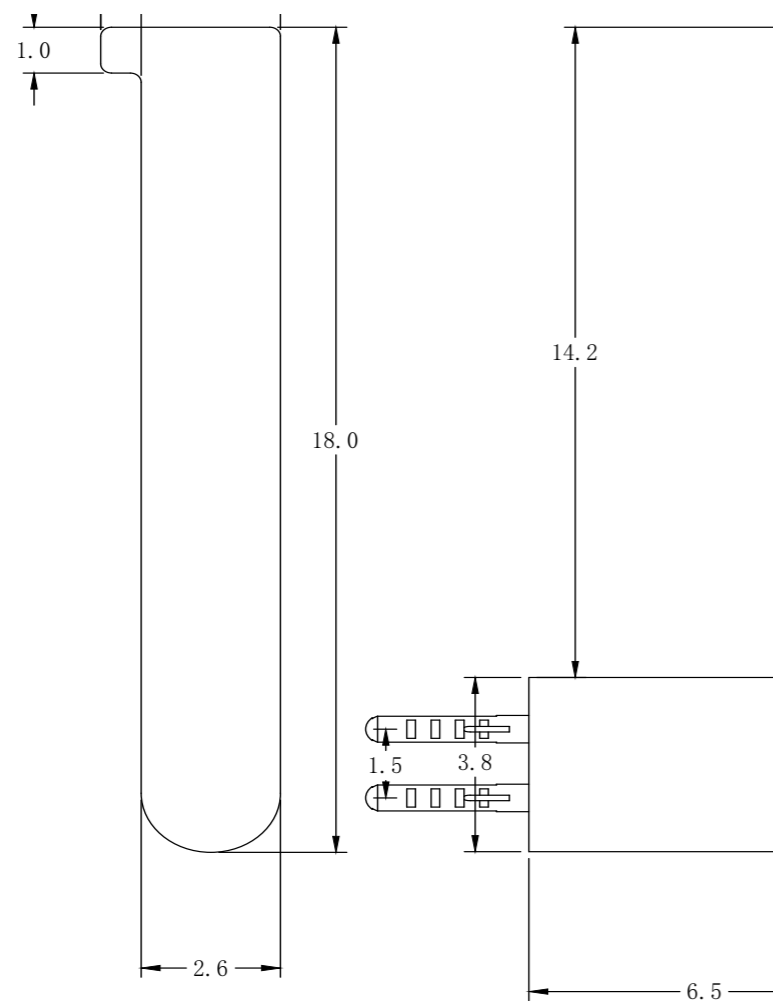

FABRICADOS 100% EN ACERO INOX.S304.
LIBRES DE PLOMO.

PORTARROLLOS

SKY-QUALITY

CROMO

REF: POR001

NEGRO MATE

REF: POR001/NG

ORO CEPILLADO

REF: POR001/ORO

NÍQUEL CEPILLADO

REF: POR001/NIQ