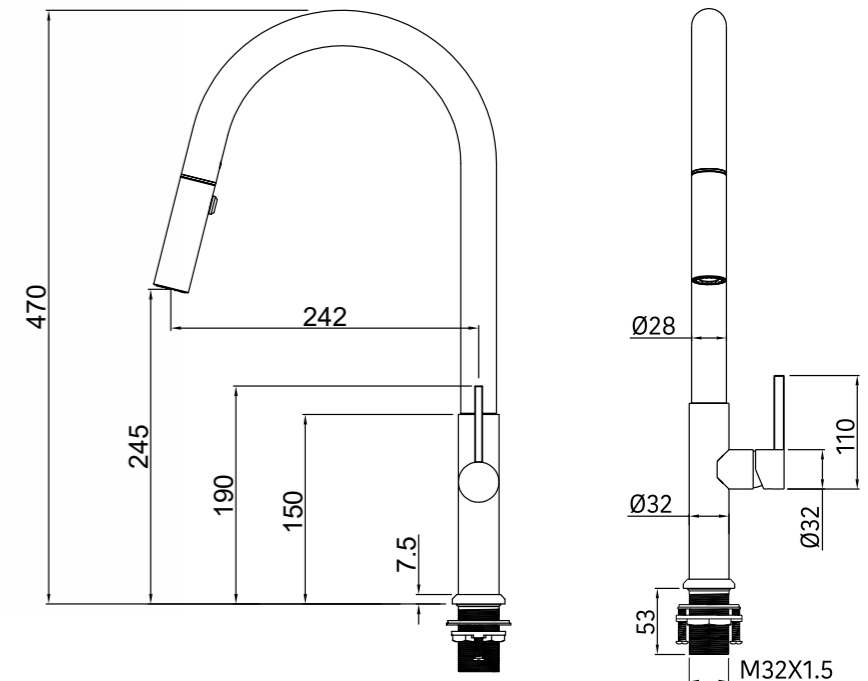

SERIE SPACE

Sky^{BATH}

SPACE - CROMO

Grifería monomando de cocina, extraíble. Difusor con 2 funciones. Sin bola de contrapeso debajo del fregadero. Sistema de instalación PATENTADO.

REF: GCS001

8 436604 071818