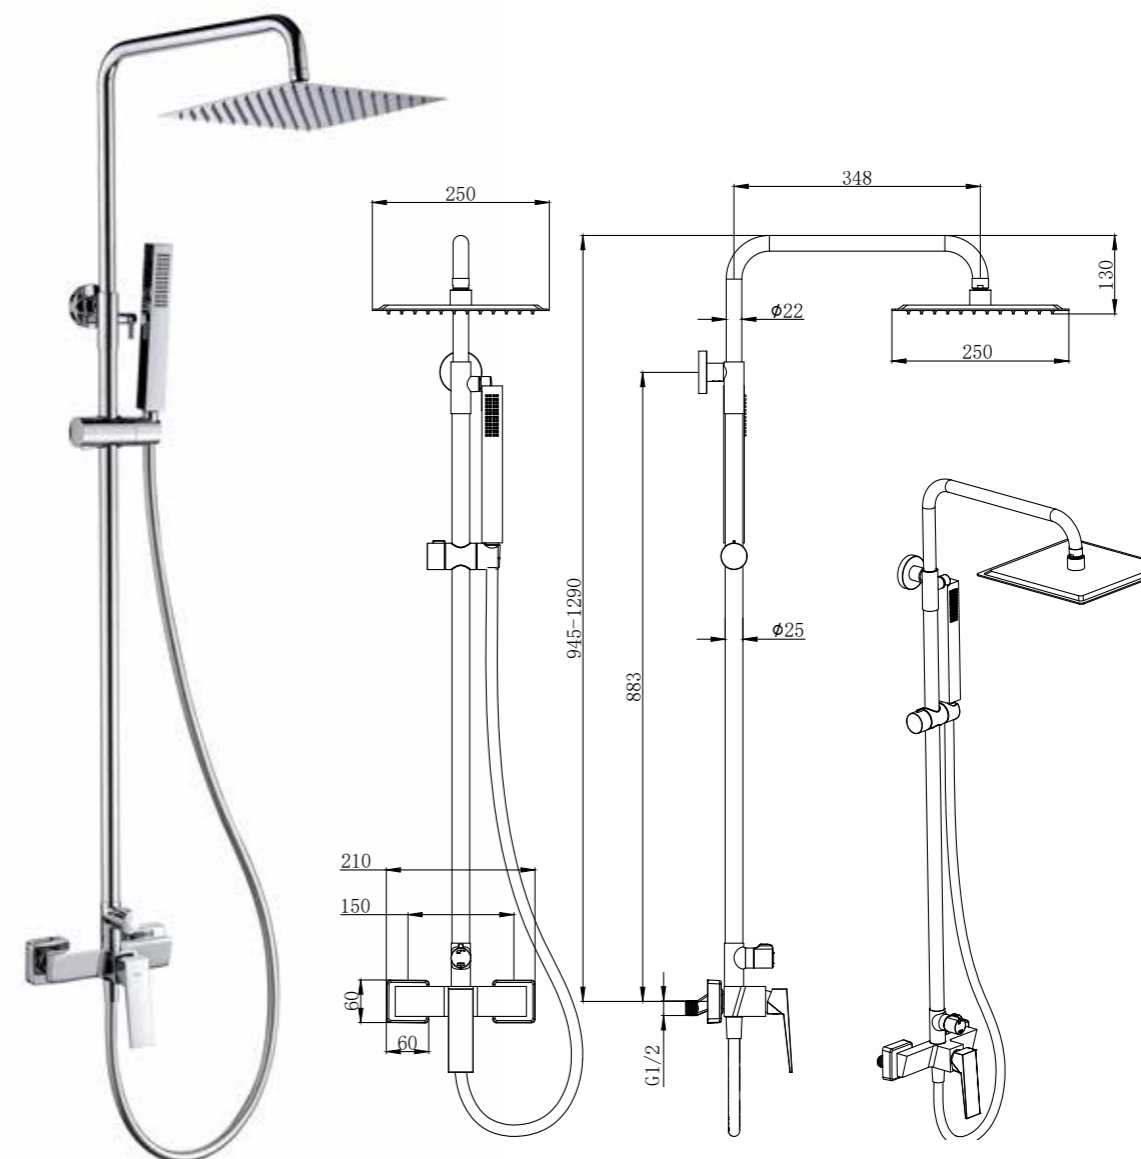

GRIFFERÍA
MOMOMANDO

SERIE
INFINITE

SERIE

INFINITE

Cromo

Serie híbrida, compuesta por grifería cuadrada y barra redonda, con líneas rectas, progresivas en sintonía, minimalista y elegante.

Sky^{BATH}

INFINITE - CROMO
SERIE

REF: CDI005

Conjunto de ducha con distribuidor integrado. Barra extensible 94,5-129cm. Rociador cuadrado de Acero Inox.S304 de 25cm. Ultrafino y antical. Soporte de mango de ducha orientable y ajustable. Flexo de PVC de 1,5m. Mango de ducha de ABS cuadrado.