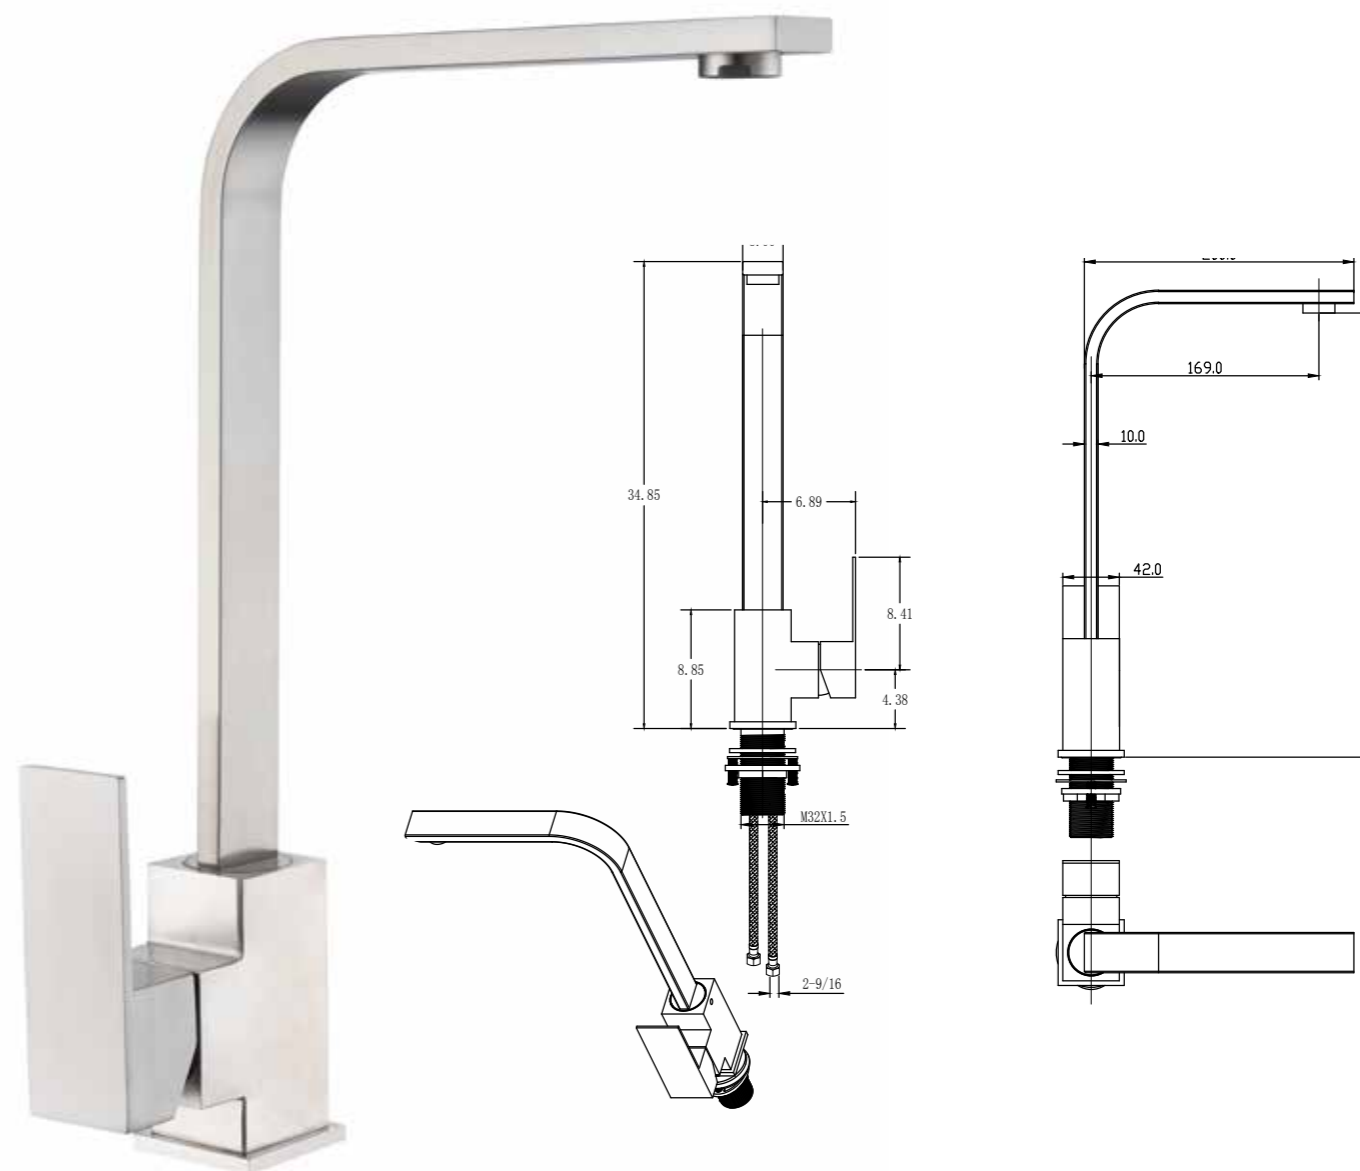

8 436604 070545

SKY-HEALTH

SKY-ECO

SKY-QUALITY

Sky^{BATH}

CROSS - NÍQUEL CEPILLADO
SERIE

Grifería monomando de cocina.
Tecnología SKY-ECO, ahorra hasta un 50% de agua.
Fabricada en Acero Inox.S304. LIBRE DE PLOMO.