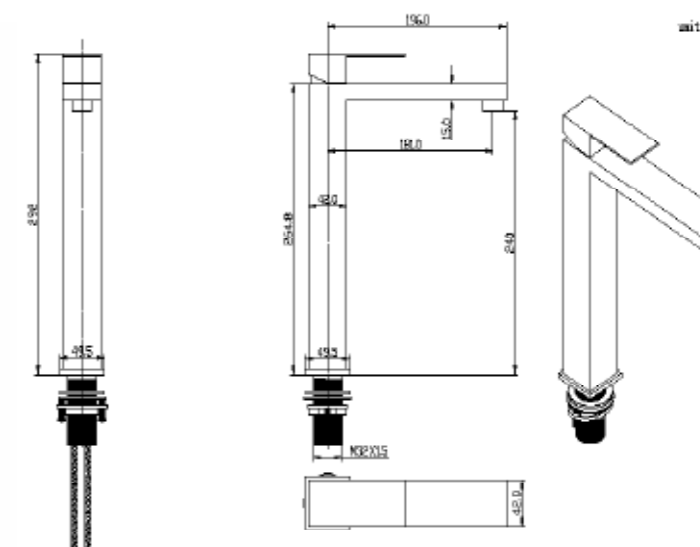

REF: CDA008-3NG

Monomando de lavabo alto.
Arranque en frío.
Grifería de Acero Inox.S304.
(LIBRE DE PLOMO).

8 436604 070910

SKY-SAVE