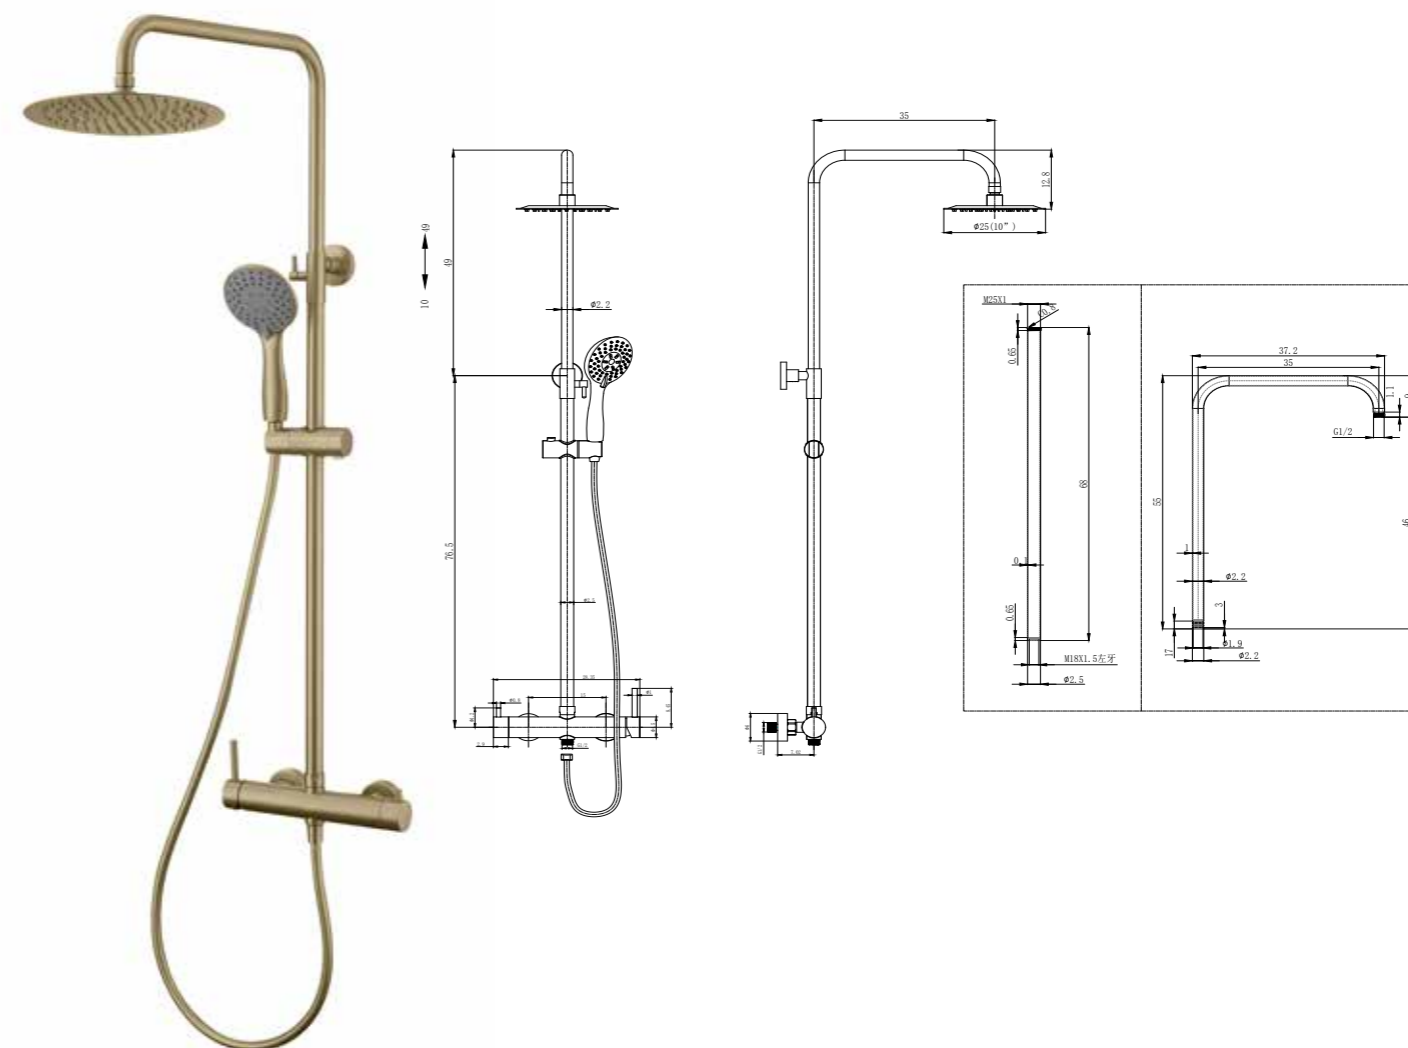

SKY-HEALTH

SKY-QUALITY

REF: CDR007/ORO

Conjunto de ducha con distribuidor integrado en la grifería. Barra extensible 80-120cm. Rociador redondo de Acero Inox.S304 de 25cm. Ultrafino y antical. Soporte de mango de ducha orientable y ajustable. Flexo de PVC 1,5m. Mango de ducha de ABS redondo con 3 funciones. Grifería de Acero Inox.S304. (LIBRE DE PLOMO).