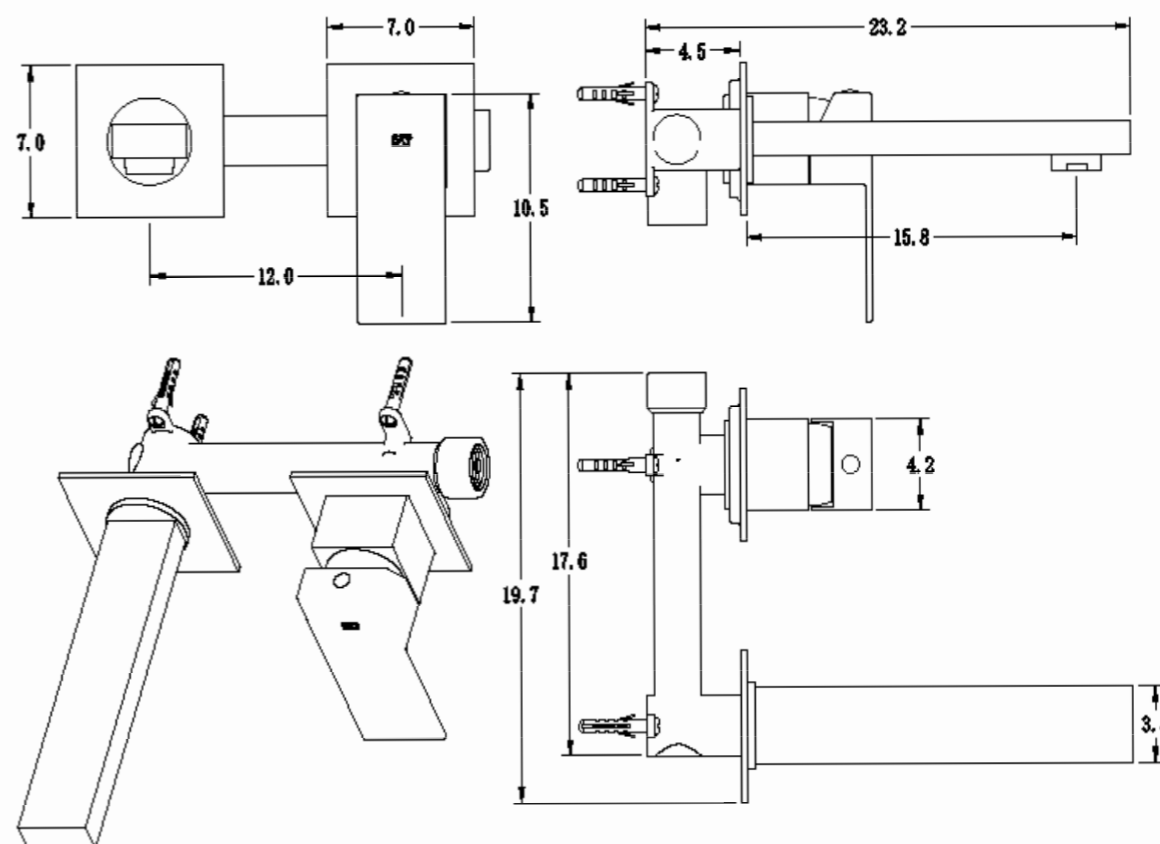

Monomando lavabo empotrado.
Tecnología SKY-ECO, ahorra hasta un 50% de agua.
Grifería fabricada en Acero Inox.S304.
LIBRE DE PLOMO.

SKY-HEALTH

SKY-ECO

REF: LET002/NIQ

8 436604 071801

Sky^{BATH}

HARMONY - CROMO
SERIE