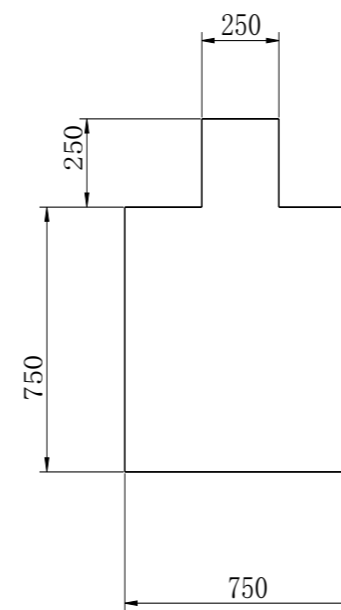

MUEBLE ESCALONADO A DOS CARAS.
BLANCO