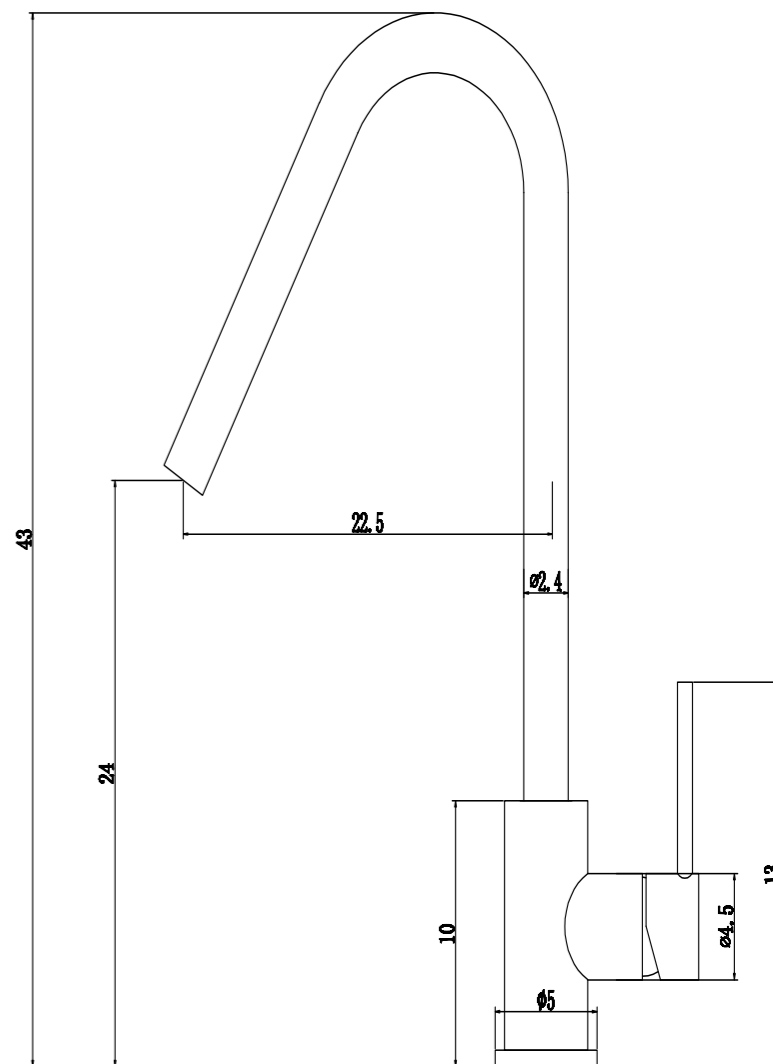

Sky^{BATH}

TALENT - NEGRO MATE
SERIE

Grifería monomando de cocina.
Tecnología SKY-ECO, ahorra hasta un 50% de agua.
Fabricada en Acero Inox.S304. LIBRE DE PLOMO.

REF: GCT008/NG

8 436604 071931

SKY-HEALTH

SKY-ECO

SKY-QUALITY