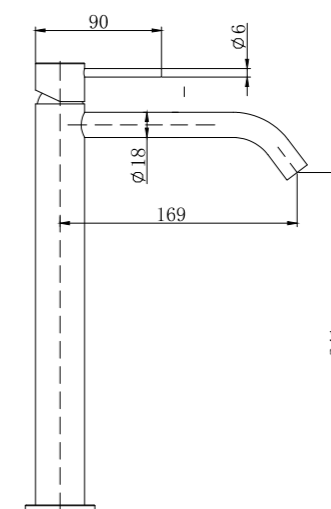

REF: CDP009-3NGC
Monomando de lavabo alto.
Arranque en frío.

8 436604 072259

SKY-SAVE