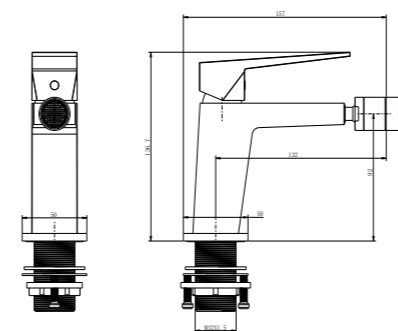

REF: CDI005-1NG
Monomando de lavabo.
Aireador ultraplano.
Arranque en frío.

REF: CDI005-2NG
Monomando de bidé.
Arranque en frío.