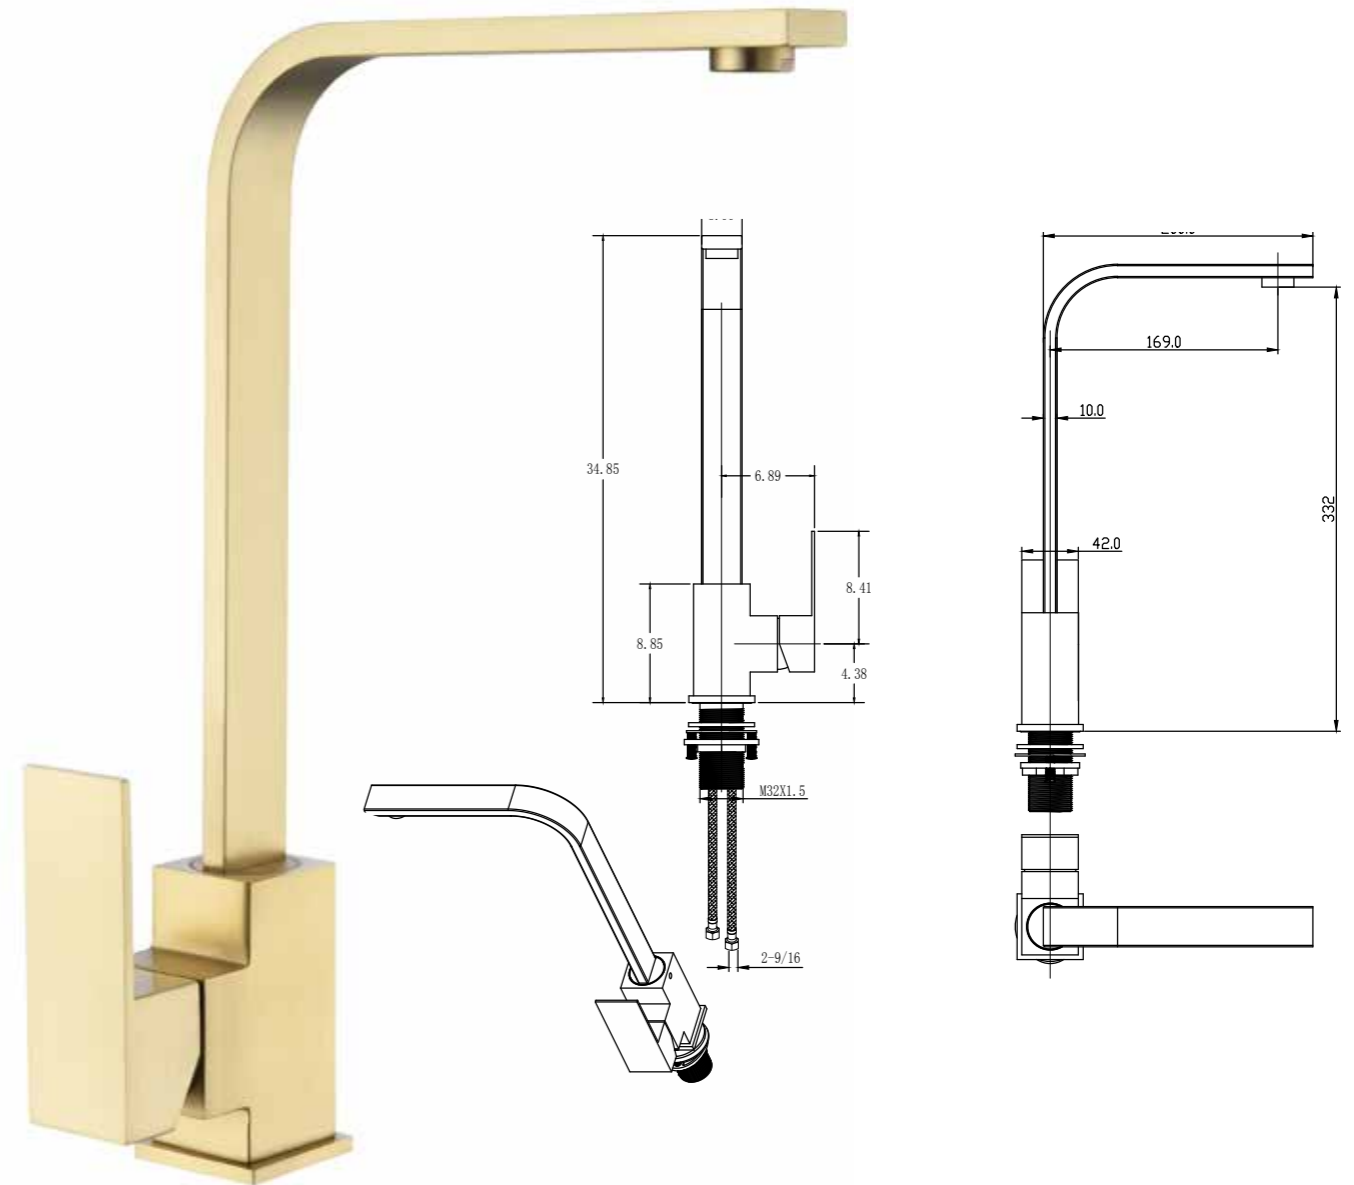

SKY-HEALTH

SKY-ECO

SKY-QUALITY

Sky^{BATH}

CROSS - ORO CEPILLADO
SERIE

Grifería monomando de cocina.
Tecnología SKY-ECO, ahorra hasta un 50% de agua.
Fabricada en Acero Inox.S304. LIBRE DE PLOMO.

REF: GCC005/ORO