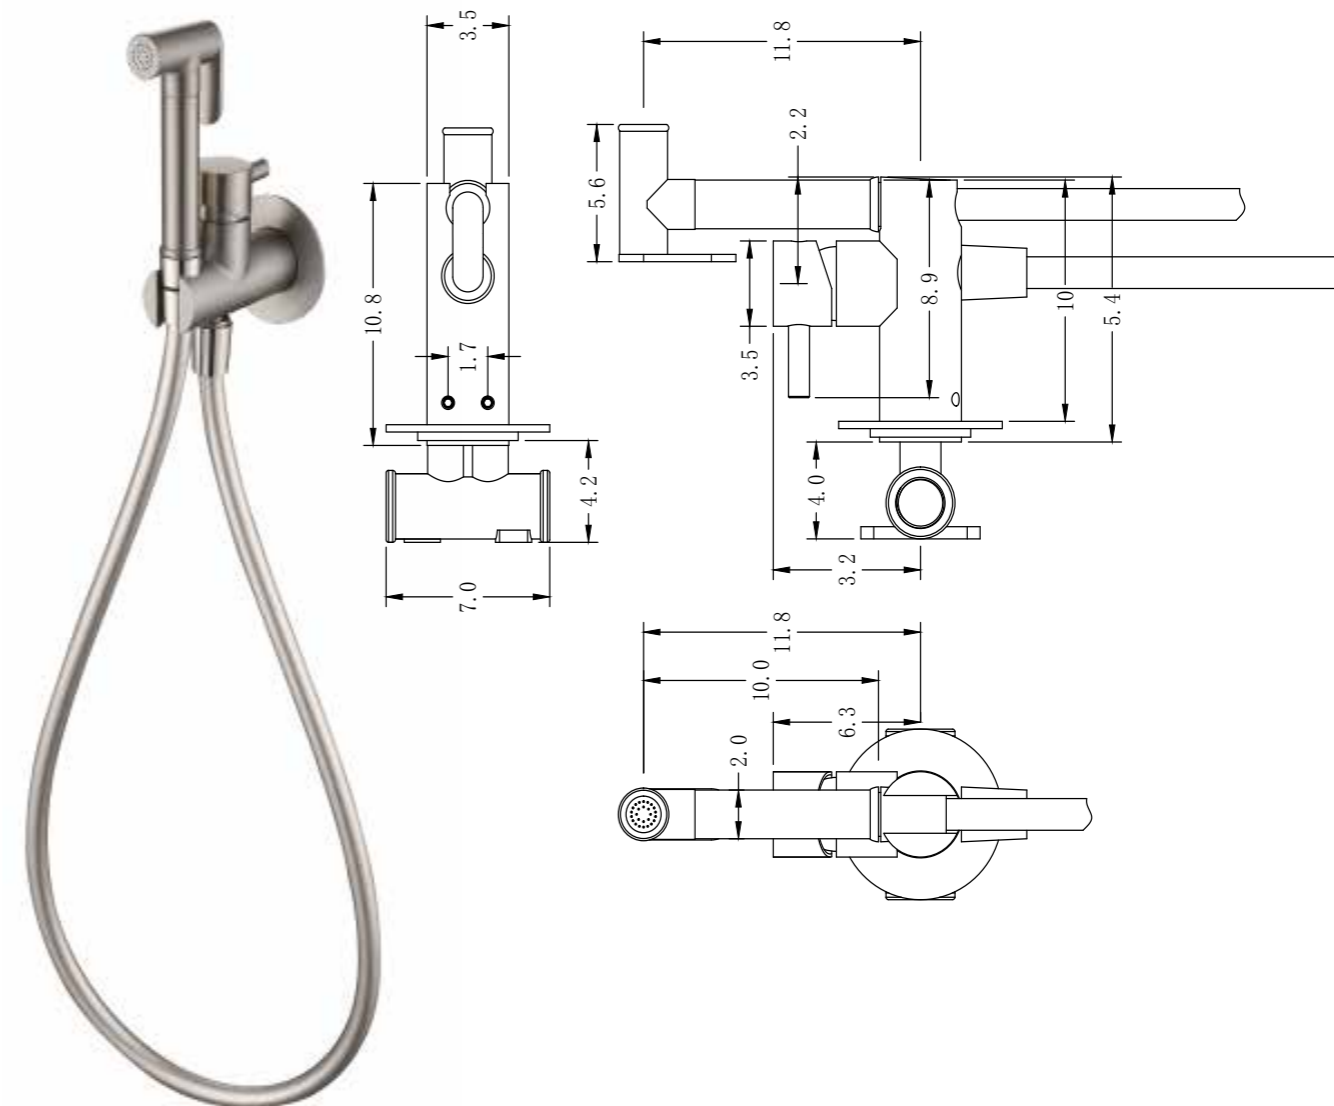

Sky^{BATH}

HARMONY - NÍQUEL CEPILLADO
SERIE

REF: BEH001/NIQ

Grifo empotrado de bidé, agua fría y caliente. Flexo de PVC, antiexplosión de 1,20m. Mango con pulsador. Soporte para el mango incorporado en la grifería. Incluye 2 tapones de alta resistencia pre-montaje. Grifería fabricada en Acero Inox.S304. LIBRE DE PLOMO.

SKY-HEALTH

8 436604 071153