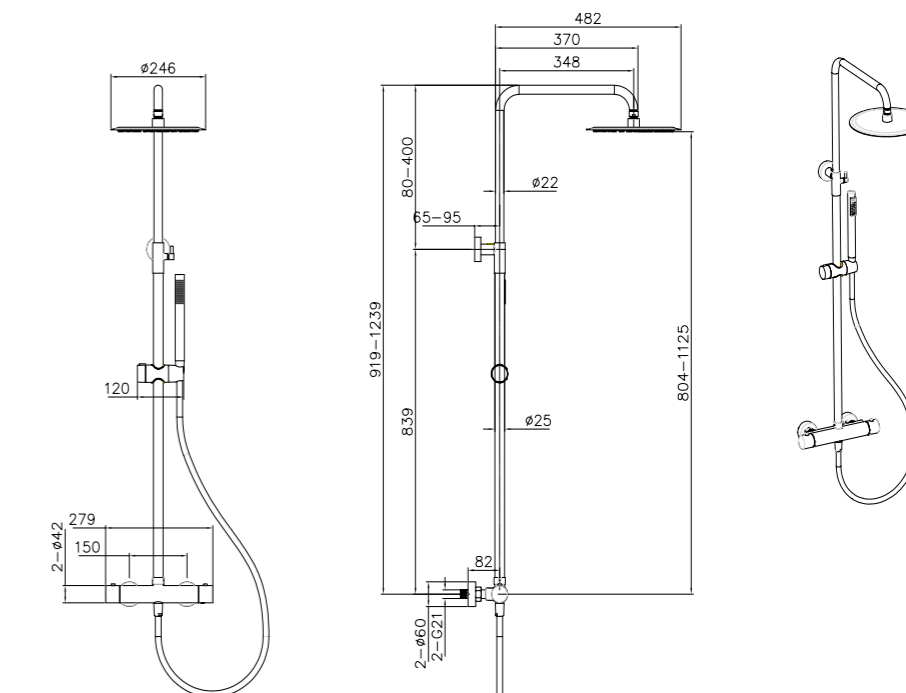

8 436604 071894

Sky^{BATH}

SUPREME - NEGRO MATE
SERIE

SKY-COLD TOUCH

SKY-HEALTH

REF: CTS001/NG

Conjunto de ducha termostática con tecnología SKY-COLD TOUCH. (100% evitando quemaduras). Barra extensible 92-124cm. Rociador redondo de Acero Inox.S304 de 25cm. Ultrafino y antical. Soporte de mango de ducha orientable y ajustable en altura. Flexo de PVC de 1,5m. Mango de ducha de Acero Inox.S304 redondo. Grifería de Acero Inox.S304. (LIBRE DE PLOMO)