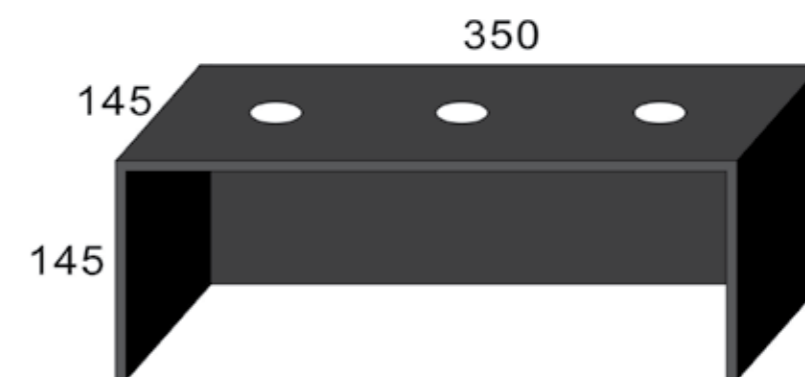

PEANAS ACRÍLICAS PARA 1, 3 Y 6 GRIFOS. BLANCO

PEANAS ACRÍLICAS PARA 1, 3 Y 6 GRIFOS. NEGRO

PEANAS PARA GRIFO Y VÁLVULA. ACABADOS EN BLANCO Y NEGRO

EXPOSITORES

**EXPOSITOR CONJUNTO + GRIFERÍA.
BLANCO.**

**MUEBLE PARA GRIFERÍA.
BLANCO.**