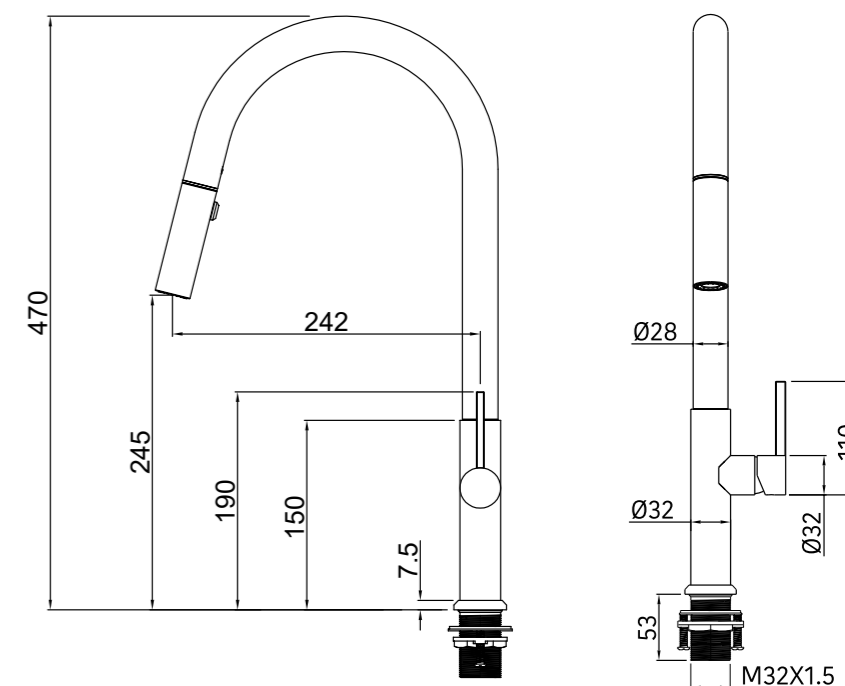

SERIE SPACE

SPACE - NÍQUEL CEPILLADO

Grifería monomando de cocina, extraíble. Difusor con 2 funciones. Sin bola de contrapeso debajo del fregadero. Sistema de instalación PATENTADO.

REF: GCS001/NIQ

8 436604 070019

SKY-QUALITY