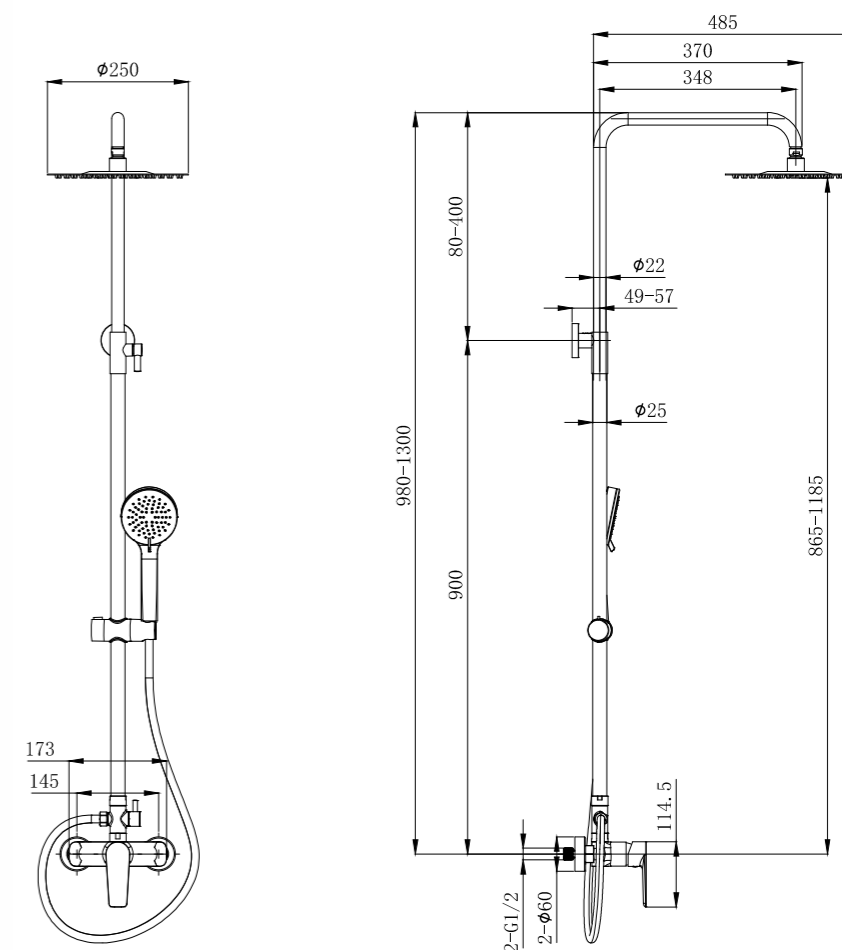

Sky^{BATH}

NATURE - NEGRO MATE
SERIE

REF: CDN004/NG

Conjunto de ducha con distribuidor integrado. Barra extensible 98-130cm. Rociador redondo de Acero Inox.S304 de 25cm. Ultrafino y antical. Soporte de mango de ducha orientable y ajustable. Flexo de PVC 1,5m. Mango de ducha de ABS redondo con 3 funciones.