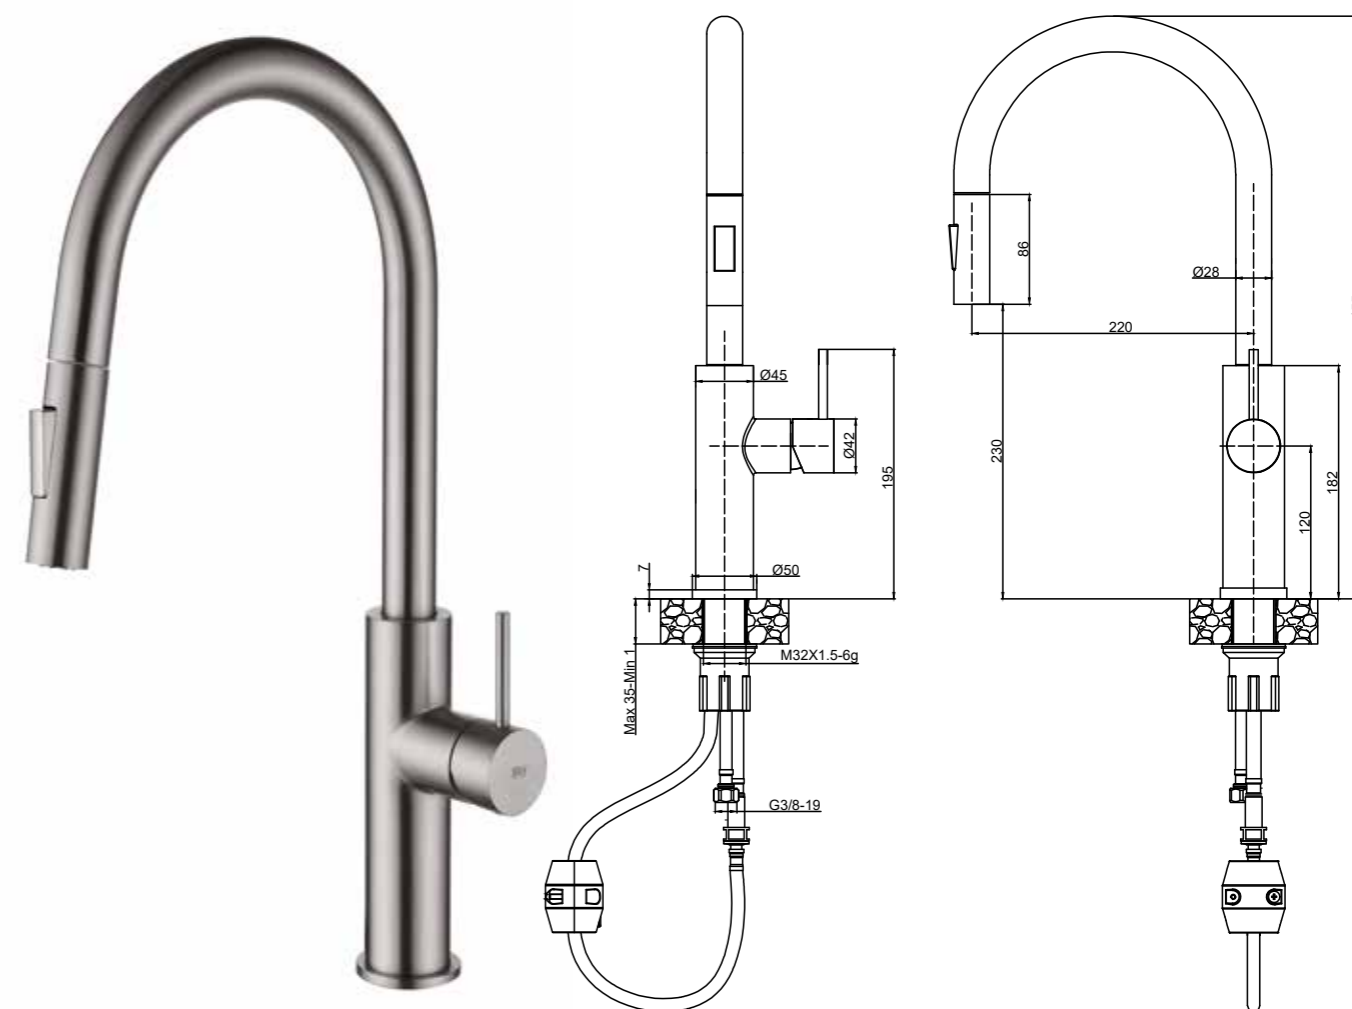

REF: GCR007/ORO

8 436604 071863

SKY-HEALTH

SKY-QUALITY

SKY-ECO

Sky^{BATH}

RIVER - NÍQUEL CEPILLADO
SERIE

Grifería monomando de cocina extraíble.
Tecnología SKY-ECO, ahorra hasta un 50% de agua.
Fabricada en Acero Inox.S304. LIBRE DE PLOMO.