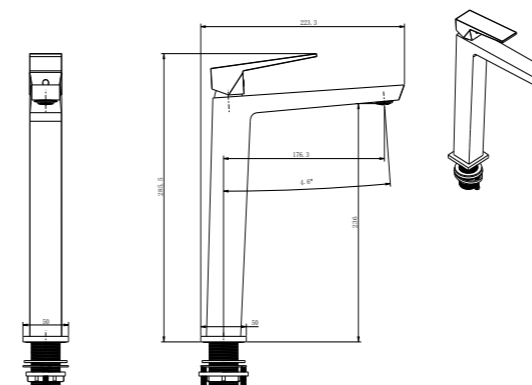

REF: CDI005-3NGCR

Monomando de lavabo alto.
Aireador ultraplano.
Arranque en frío.

8 436604 070750