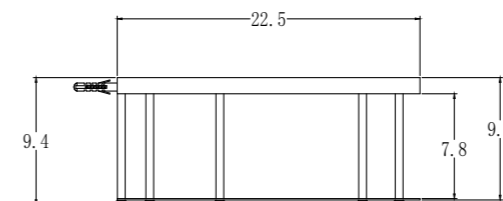

PVD

SKY-QUALITY