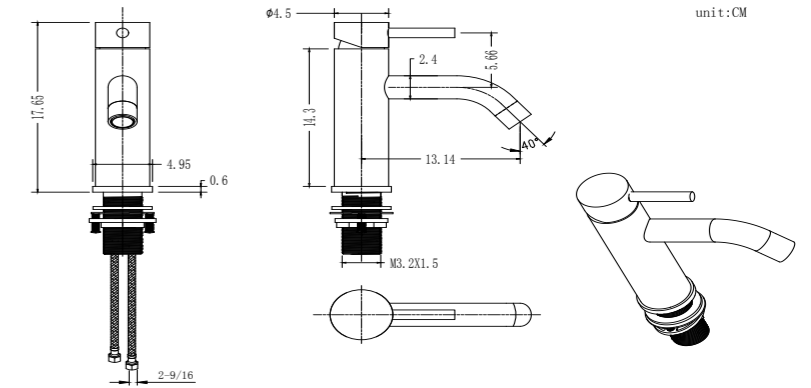

Sky^{BATH}

ROCK - BLACK GUN METAL
SERIE

SKY-HEALTH

SKY-QUALITY

REF: CDR007-1BGM

Monomando de lavabo.
Arranque en frío.
Grifería de Acero Inox.S304.
(LIBRE DE PLOMO).

8 436604 070842

SKY-SAVE