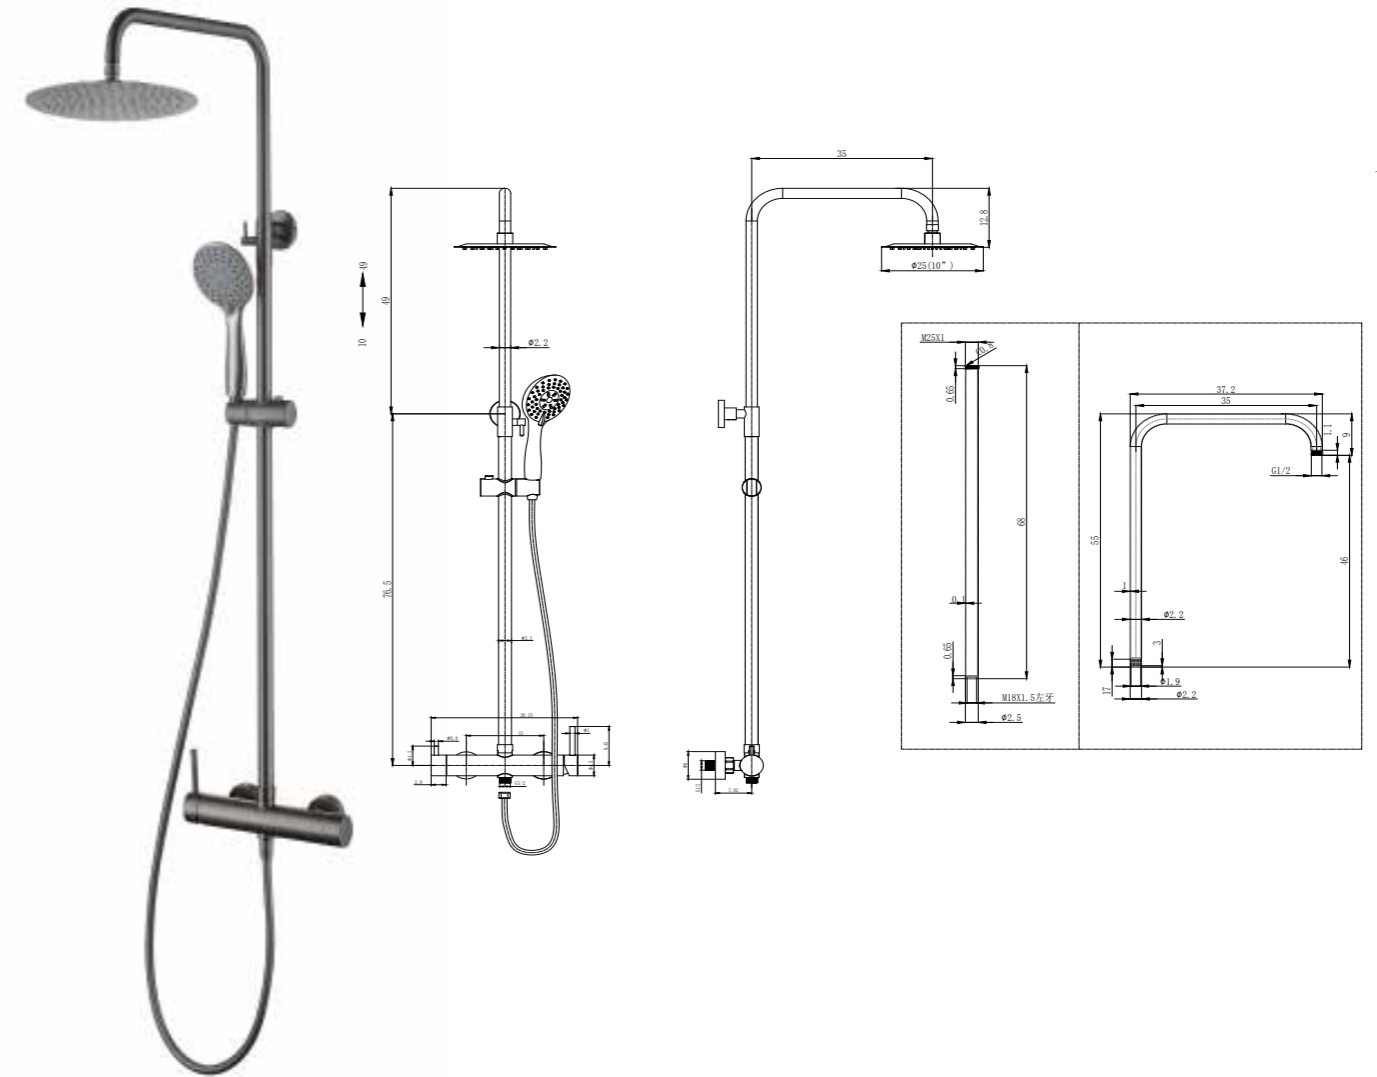

SERIE

ROCK
Black Gun Metal

Sky^{BATH}

ROCK - BLACK GUN METAL
SERIE

SKY-HEALTH

SKY-QUALITY

REF: CDR007/BGM

Conjunto de ducha con distribuidor integrado en la grifería. Barra extensible 80-120cm. Rociador redondo de Acero Inox.S304 de 25cm. Ultrafino y antical. Soporte de ducha orientable y ajustable. Flexo de PVC 1,5m. Mango de ducha de ABS redondo con 3 funciones. Grifería de Acero Inox.S304. (LIBRE DE PLOMO).