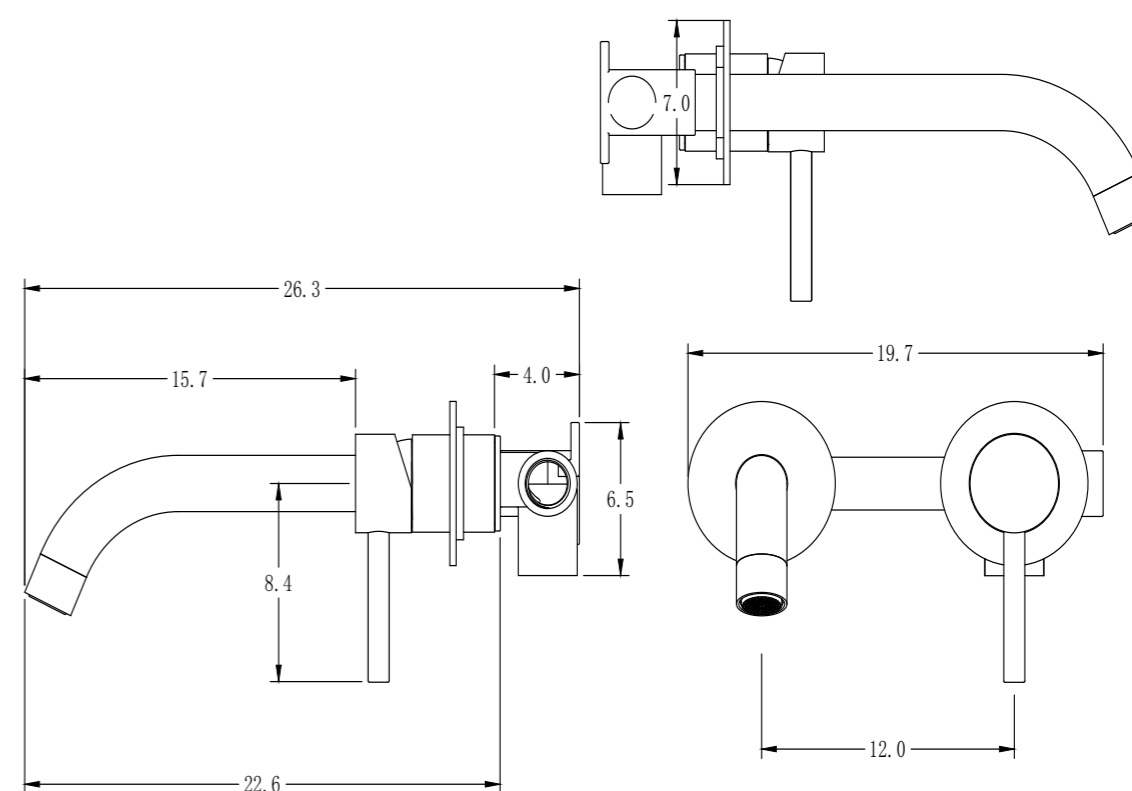

CLOUD

Negro Mate

Monomando lavabo empotrado.
Tecnología SKY-ECO, ahorra hasta un 50% de agua.
Grifería fabricada en Acero Inox.S304.
LIBRE DE PLOMO.

SKY-ECO

REF: LEC001/NG

SKY-QUALITY

SKY-HEALTH