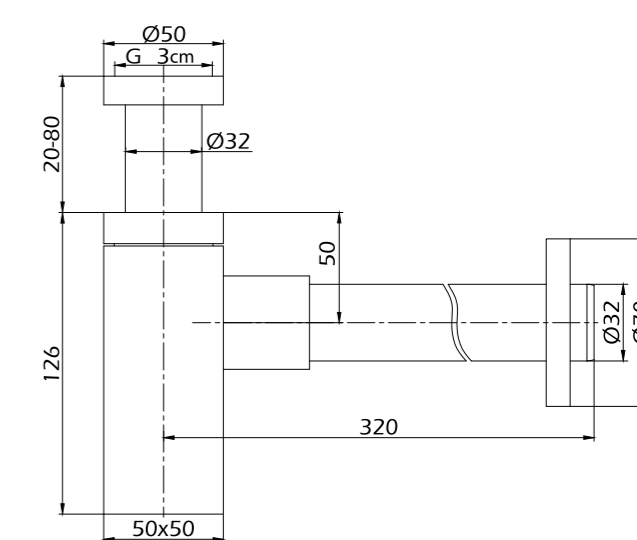

SIFÓN CUADRADO MINIMALISTA

Latón Cromado.