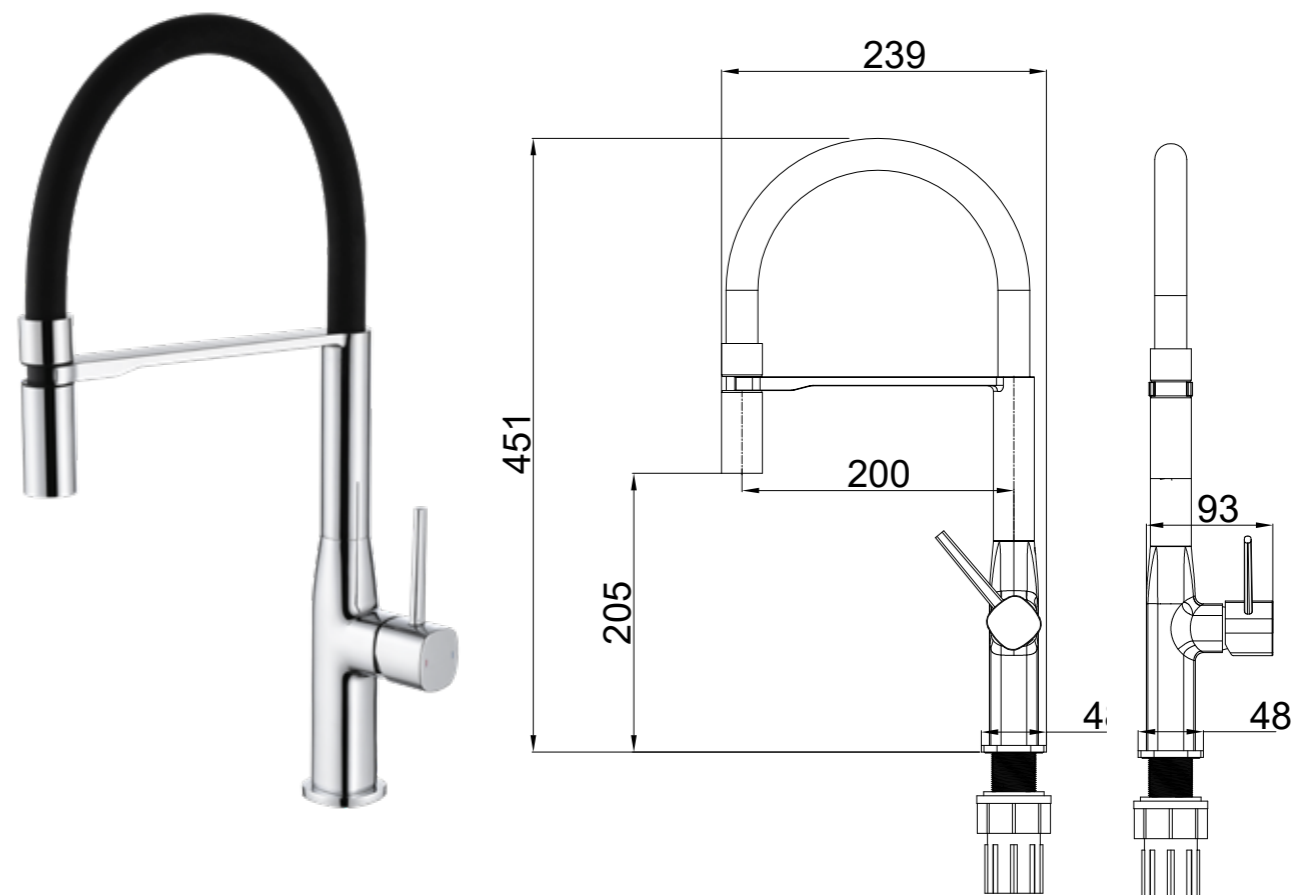

Grifería monomando de cocina, extraíble, cromo y negro.
Tecnología SKY-ECO, ahorra hasta un 50% de agua.

REF: GCL004

8 436604 070422

SKY-ECO