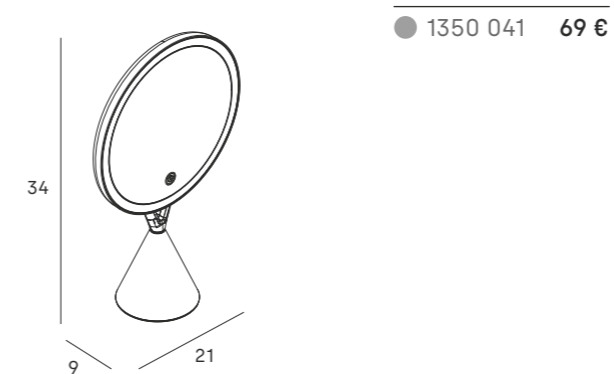

Espejo de sobremesa
Standing mirror

Lunas de Ø21 cm
2 lunas
• x1 aumento (con luz)
• x7 aumento extraible con imán Ø10 cm
3 tipos de luz (cálida, natural y fría)
Batería de litio recargable 1000 mAh
Regulador de intensidad

Ø21 cm pane
2 pane
• x1 magnification (with light)
• x7 magnifying magnetic mirror Ø10 cm
3 types of light (warm, natural and cold)
Rechargeable lithium battery 1000 mAh
Intensity dimmer