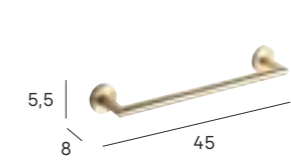

Toallero barra 55 cm
Towel bar 55 cm

- 6561 081 36 €
- 6561 053 36 €
- 6561 012 36 €
- 6561 056 45 €
- 6561 021 45 €
- 6561 047 45 €
- 6561 022 45 €

Toallero barra 45 cm
Towel bar 45 cm

- 6578 081 34 €
- 6578 053 34 €
- 6578 012 34 €
- 6578 056 42 €
- 6578 021 42 €
- 6578 047 42 €
- 6578 022 42 €