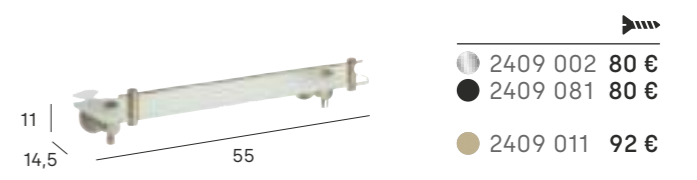

Toallero barra 45 cm
Towel bar 45 cm

Toallero barra 35 cm
Towel bar 35 cm

Portarrollos
Paper holder

Repisa
Shelf

*respuesta/spare

Portacepillos de pared
Wall toothbrush holder

*respuesta/spare

Jabonera de pared
Wall soap holder