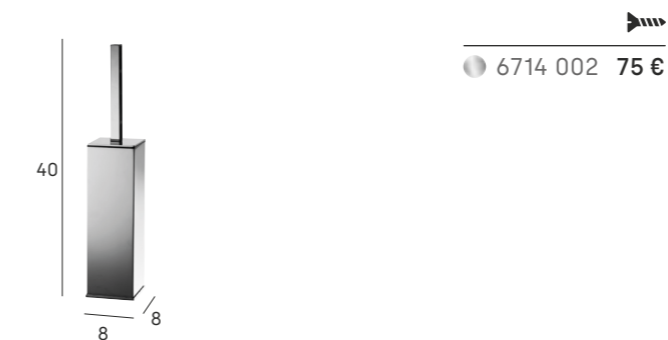

Escobillero de suelo
Floor toilet brush holder