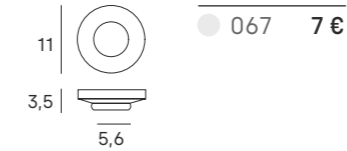

● 067 7 €

6522 / 2205

Vaso cristal
Crystal glass