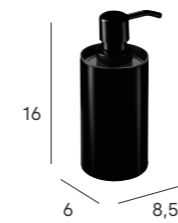

Dispensador de sobremesa
Table soap dispenser

- 1711 081 15 €
- 1711 002 15 €

*repuesto /spare