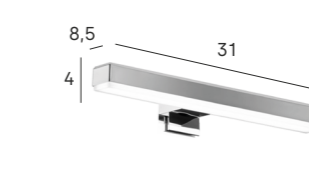

Aplique LED 31 cm LED lamp 31 cm

● 7662 002 51 €
● 7662 081 51 €

T.º de luz /Light temp	Lúmenes /Lumens	Potencia /Power
5700 °K	407 lm	8 W