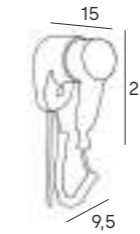

secadores /dryers

Manillons Torrent

○ 1942 074 720 €

Voltaje/Voltage	220 V-240 V
Frecuencia/Frequency	50 ~ 60 Hz
Longitud cable/Cable length	1 m
Potencia/Power	1900 W
Velocidad del aire/Air speed	95 m/s
Temperatura del aire/Air temperature	50°C
Material/Material	ABS

Sensor On/Off sin contacto/ On/Off contactless

Secador de manos
Hand dryer

● 6242 053 340 €

Voltaje/Voltage	220 V-240 V
Frecuencia/Frequency	50 ~ 60 Hz
Potencia/Power	2300 W
Velocidad del aire/Air speed	72 m/s
Temperatura del aire/Air temperature	50°C
Material/Material	Acero SS

Sensor On/Off sin contacto/ On/Off contactless

○ 1943 074 40 €

○ 6243 074 66 €

Voltaje/Voltage	220 V-240 V
Frecuencia/Frequency	50 ~ 60 Hz
Longitud cable/Cable length	0,9 m
Longitud cable espiral/Pigtail length	0,6 - 1,8 cm
Potencia/Power	1240 W
Velocidad del aire/Air speed	54 m/s
Temperatura del aire/Air temperature	21-61°C
Selector/Switch	2 velocidades 2 speeds
Material/Material	ABS

Voltaje/Voltage	220 V-240 V
Frecuencia/Frequency	50 ~ 60 Hz
Longitud cable/Cable length	1 m
Longitud cable espiral/Pigtail length	0,5 - 2 m
Potencia/Power	1400 W
Velocidad del aire/Air speed	40 m/s
Temperatura del aire/Air temperature	65°C
Selector/Switch	2 velocidades 2 speeds
Material/Material	ABS

*Incluye enchufe/Includes light plug

● 2132 002 35 €

● 2332 012 18 €
● 2332 053 21 €
● 2332 081 23 €
○ 2332 075 23 €

● 2333 012 18 €
● 2333 053 21 €
● 2333 081 23 €
○ 2333 075 23 €

- 053 pulido brillo /shiny polish
- 074 blanco brillo /shiny white
- 081 negro mate /matt black
- 002 cromo /chrome
- 075 blanco mate /matt white
- 012 inox cepillado /brushed steel

*Para más información de producto, consultar la ficha técnica
/For any product additional information, refer to technical data