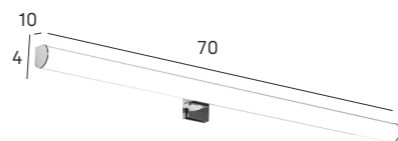

Aplique LED 70 cm
LED lamp 70 cm

7649 002 65 €

T.º de luz /Light temp	Lúmenes /Lumens	Potencia /Power
5500 °K	1556 lm	12 W

Aplique LED 70 cm
LED lamp 70 cm

7645 002 56 €

T.º de luz /Light temp	Lúmenes /Lumens	Potencia /Power
5500 °K	1556 lm	12 W