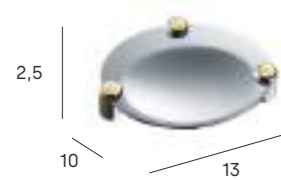

6674 002 130 €
6674 003 140 €

*repuesto/spare

Escobillero de pared
Wall toilet brush holder

6627 002 142 €
6627 003 152 €

Jabonera de sobremesa
Table soap holder

6670 002 42 €
6670 003 46 €

*repuesto/spare

Portarrollos con escobillero
Paper holder with toilet brush holder