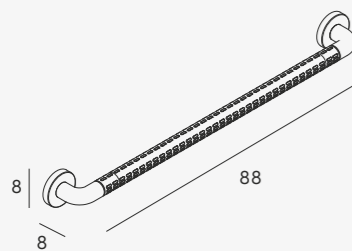

Asa de sujeción 88 cm
Fixing handle 88 cm