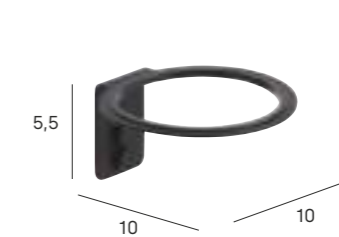

Soporte secador a pared
Wall hair dryer support

● 2332 012 18 €
● 2332 053 21 €
● 2332 081 23 €
○ 2332 075 23 €