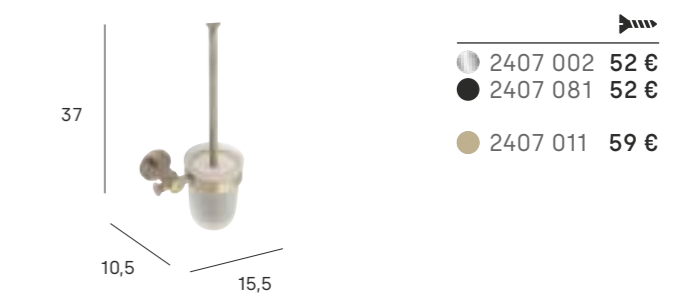

Escobillero de pared
Wall toilet brush holder