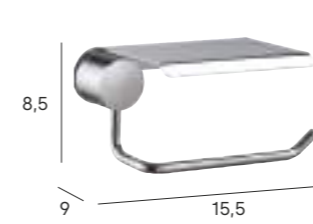

1300

punt

inox 304 /304 st. steel

● 002 cromo/chrome

Toallero barra 60 cm
Towel bar 60 cm

● 1361 002 32 €

Toallero barra 45 cm
Towel bar 45 cm

● 1378 002 29 €

Toallero barra 35 cm
Towel bar 35 cm

● 1391 002 27 €

Percha
Hook

● 1368 002 15 €

Anilla
Towel ring

● 1363 002 30 €

Portarrollos
Paper holder

● 1364 002 36 €