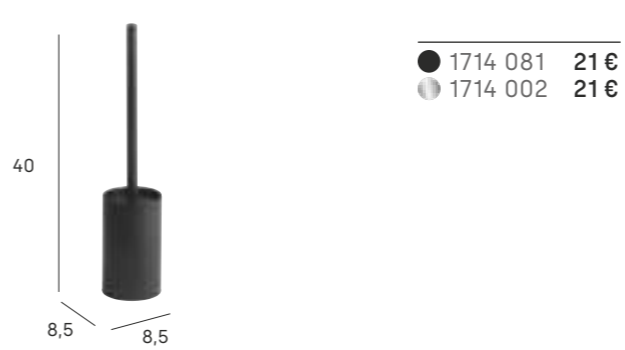

Escobillero de suelo
Floor toilet brush holder

*repuesto /spare