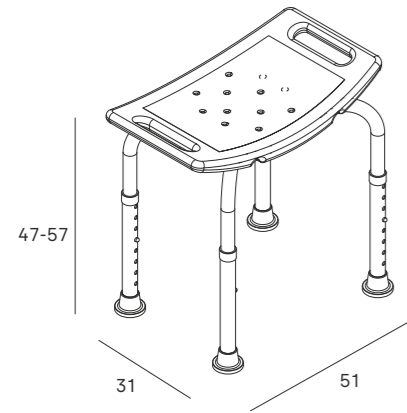

Asiento de ducha
Shower seat

○ 1940 054 55 €

Aluminio + ABS
/Aluminium + ABS

Altura regulable
Adjustable height

Orificios de drenaje
Draining holes

Gomas antideslizantes
Anti slip rubber

Asas incorporadas
Built-in handles

Anticorrosión
Corrosion resistant

Fácil de limpiar
Easy cleaning

Carga máxima: 116 kg
Maximum load: 116 kg

Superficie antideslizante
Anti slip surface