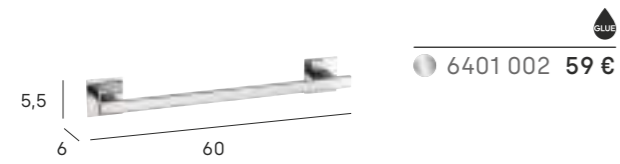

*repuesto /spare

Escobillero de suelo
Floor toilet brush holder

 2814 002	 88 €
 2814 081	 95 €

6400

sintor

latón y zamak
/brass and zinc alloy

● 002 cromo/chrome

Toallero barra 60 cm
Towel bar 60 cm