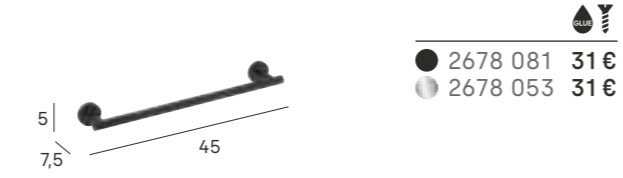

neo 2600

inox 304 /304 st. steel

- 081 negro mate /matt black
- 053 pulido brillo /shiny polish

Toallero barra 60 cm
Towel bar 60 cm

Toallero barra 45 cm
Towel bar 45 cm

Toallero barra 35 cm
Towel bar 35 cm