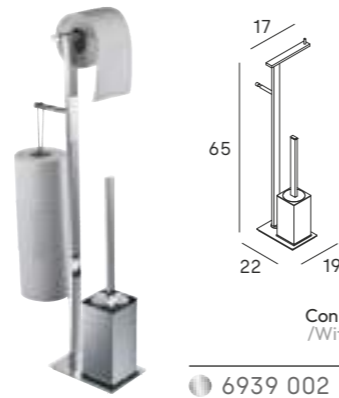

Portarrollos con escobillero
Paper holder with toilet brush

● 5540 002 170 €

*repuesto/spare

Portarrollos con escobillero
Paper holder with toilet brush

● 6839 002 165 €

*repuesto/spare

Portarrollos con escobillero
Paper holder with toilet brush