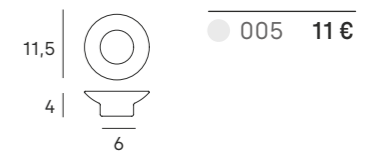

● 005 11 €

dispensadores /dispensers

2581 / 2582 / 2583

Dispensador
Dispensador

● 003 081 6 €
○ 003 075 6 €