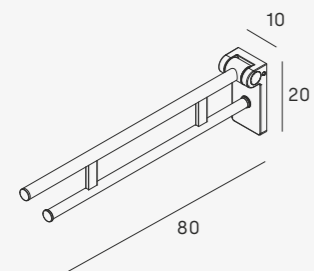

Barra de apoyo abatible
Folding handle

1. 1760 053 145 €
   - 1760 081 185 €
   - 1760 021 235 €
2. Diámetro barra Ø3,2 cm
   /Diameter bar Ø3,2 cm