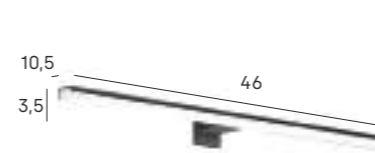

Aplique LED 46 cm LED lamp 46 cm

● 7660 002 64 €
● 7660 081 64 €

T.º de luz /Light temp	Lúmenes /Lumens	Potencia /Power
5700 °K	730 lm	10 W