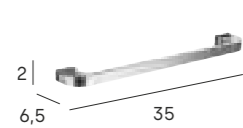

● 002 cromo /chrome

Toallero barra 60 cm
Towel bar 60 cm

▶▶▶ 59 € 🚿 73 €
● 6701 002 6761 002

Toallero barra 45 cm
Towel bar 45 cm

▶▶▶ 53 € 🚿 67 €
● 6718 002 6778 002

Toallero barra 35 cm
Towel bar 35 cm

▶▶▶ 48 € 🚿 62 €
● 6731 002 6791 002