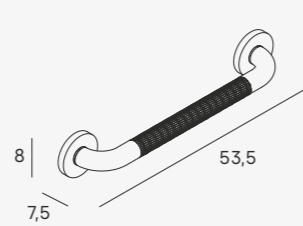

LATÓN

- 2589 002 34 €
- 2589 081 34 €

Diámetro barra Ø2,5 cm
/Diameter bar Ø2,5 cm

Asa de sujeción 31 cm
Fixing handle 31 cm

LATÓN

- 6389 002 37 €
- 6389 081 37 €

Diámetro barra Ø2,5 cm
/Diameter bar Ø2,5 cm

Antideslizante
/Antislip

Asa de sujeción 38,5 cm
Fixing handle 38,5 cm

- 1987 053 34 €

Diámetro barra Ø3,2 cm
/Diameter bar Ø3,2 cm

Antideslizante
/Antislip

Asa de sujeción 53,5 cm
Fixing handle 53,5 cm

- 1988 053 41 €

Diámetro barra Ø3,2 cm
/Diameter bar Ø3,2 cm

Antideslizante
/Antislip

Asa de sujeción 88 cm
Fixing handle 88 cm

- 1959 053 51 €

Diámetro barra Ø3,2 cm
/Diameter bar Ø3,2 cm

Antideslizante
/Antislip

Barra de apoyo en L
L fixing handle