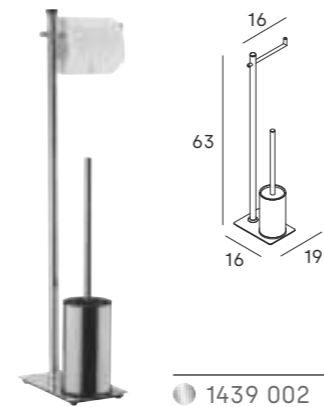

*repuesto/spare

Portarrollos con escobillero
Paper holder with toilet brush

1439 002 130 €

Manillons Torrent

*repuesto/spare

Portarrollos con escobillero
Paper holder with toilet brush