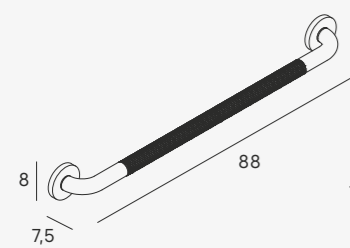

LATÓN

- 2589 002 34 €
- 2589 081 34 €

Diámetro barra Ø2,5 cm
/Diameter bar Ø2,5 cm

Asa de sujeción 31 cm
Fixing handle 31 cm

LATÓN

- 6389 002 37 €
- 6389 081 37 €

Diámetro barra Ø2,5 cm
/Diameter bar Ø2,5 cm

Antideslizante
/Antislip

Asa de sujeción 38,5 cm
Fixing handle 38,5 cm

- 1987 053 34 €

Diámetro barra Ø3,2 cm
/Diameter bar Ø3,2 cm

Antideslizante
/Antislip

Asa de sujeción 53,5 cm
Fixing handle 53,5 cm

- 1988 053 41 €

Diámetro barra Ø3,2 cm
/Diameter bar Ø3,2 cm

Antideslizante
/Antislip

Asa de sujeción 88 cm
Fixing handle 88 cm

- 1959 053 51 €

Diámetro barra Ø3,2 cm
/Diameter bar Ø3,2 cm

Antideslizante
/Antislip

Barra de apoyo en L
L fixing handle