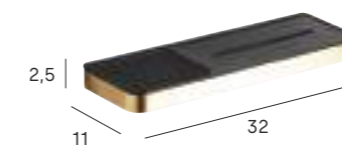

Repisa de ducha
Wall shower shelf

- 6509 081 39 €
- 6509 002 39 €
- 6509 012 39 €
- 6509 056 44 €
- 6509 021 44 €
- 6509 047 44 €
- 6509 022 44 €