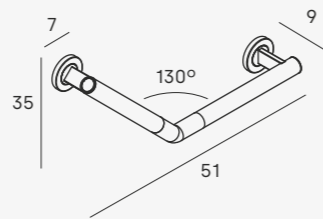

bold

Asa de sujeción 37 cm
Fixing handle 37 cm

- 1755 053 51 €
 - 1755 081 51 €
 - 1755 021 55 €
- Diámetro barra Ø3,2 cm
/Diameter bar Ø3,2 cm

Asa de sujeción 57 cm
Fixing handle 57 cm

- 1756 053 59 €
 - 1756 081 59 €
 - 1756 021 65 €
- Diámetro barra Ø3,2 cm
/Diameter bar Ø3,2 cm

Asa de sujeción 87 cm
Fixing handle 87 cm

- 1759 053 70 €
 - 1759 081 70 €
 - 1759 021 79 €
- Diámetro barra Ø3,2 cm
/Diameter bar Ø3,2 cm

Asa de sujeción angular
Angular fixing handle

- 1758 053 65 €
 - 1758 081 65 €
 - 1758 021 70 €
- Diámetro barra Ø3,2 cm
/Diameter bar Ø3,2 cm