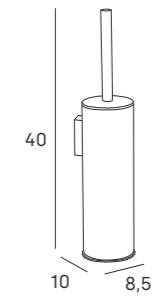

- | | |
|------------|------|
| ● 6814 002 | 67 € |
| ● 6814 081 | 67 € |
| ● 6814 011 | 78 € |

Escobillero de pared
Wall toilet brush holder

- | | | |
|------------|------------|----------|
| ▶ 77 € | ● 6807 002 | 6867 002 |
| ● 6807 081 | 6867 081 | |
| ▶ 89 € | ● 6807 011 | 6867 011 |
| ● 6807 011 | 6867 011 | |