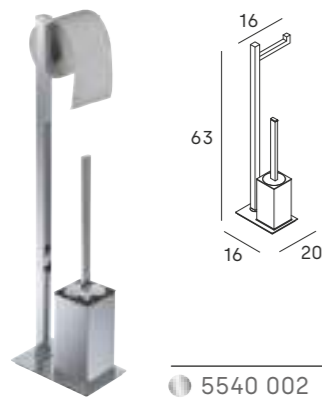

*repuesto/spare

Portarrollos con escobillero
Paper holder with toilet brush

● 5540 002 170 €

*repuesto/spare