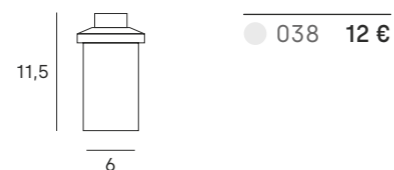

● 038 12 €

Manillons Torrent

2105

Vaso cristal
Crystal glass