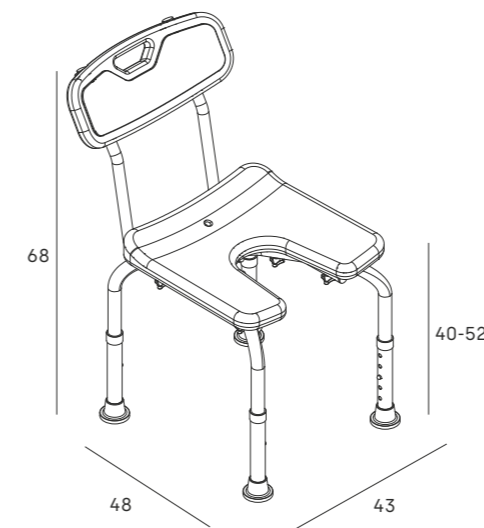

Anticorrosión
Corrosion resistant

Fácil de limpiar
Easy cleaning

Carga máxima: 116 kg
Maximum load: 116 kg

Superficie antideslizante
Anti slip surface

Silla de ducha
Shower chair

○ 1941 054 78 €

Aluminio + ABS
/Aluminium + ABS