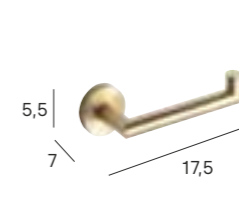

Portarrollos sin tapa
Paper holder w/o cover