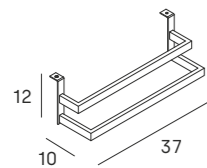

- 2845 002 34 €
- 2845 081 34 €
- 2845 075 34 €

Toallero doble lateral
Double lateral towel rail