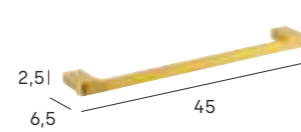

Toallero barra 45 cm
Towel bar 45 cm

	44 €		57 €
● 1618 002	1678 002	● 1618 081	1678 081
○ 1618 075	1678 075		
	57 €		72 €
● 1618 021	1678 021