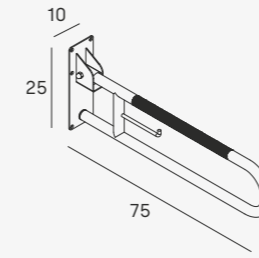

Diámetro barra Ø3,2 cm
/Diameter bar Ø3,2 cm

Antideslizante
/Antislip

Asa de sujeción 88 cm
Fixing handle 88 cm

- 1959 053 51 €

Diámetro barra Ø3,2 cm
/Diameter bar Ø3,2 cm

Antideslizante
/Antislip

Barra de apoyo en L
L fixing handle

- 1957 053 95 €

Diámetro barra Ø3,2 cm
/Diameter bar Ø3,2 cm

Antideslizante
/Antislip

Asa de sujeción angular
Angular fixing handle

- 1958 053 49 €

Diámetro barra Ø3,2 cm
/Diameter bar Ø3,2 cm

Antideslizante
/Antislip

Asa de sujeción angular con rejilla
Angular fixing handle with basket

- 2594 002 62 €

Diámetro barra Ø2,5 cm
/Diameter bar Ø2,5 cm

Barra de apoyo abatible
Folding handle

- 1989 053 140 €

Diámetro barra Ø3,2 cm
/Diameter bar Ø3,2 cm