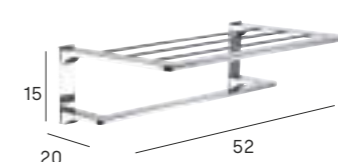

2335 012 87 €
2335 081 96 €
2335 075 96 €
2335 040 96 €
2335 032 96 €
2335 034 96 €

Repisa con toallero
Shelf with towel rail

2835 002 155 €
2835 081 155 €

INOX 304