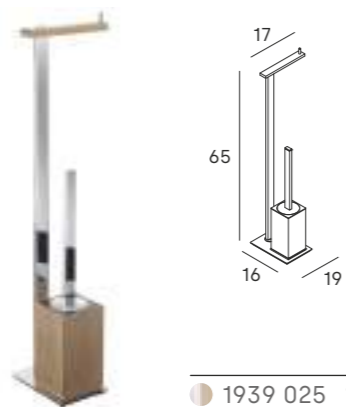

Portarrollos con escobillero
Paper holder with toilet brush

● 1939 025 133 €