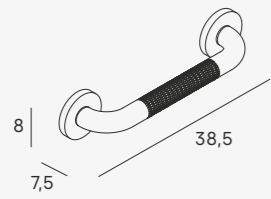

LATÓN

- 2589 002 34 €
- 2589 081 34 €

Diámetro barra Ø2,5 cm
/Diameter bar Ø2,5 cm

Asa de sujeción 31 cm
Fixing handle 31 cm

LATÓN

- 6389 002 37 €
- 6389 081 37 €

Diámetro barra Ø2,5 cm
/Diameter bar Ø2,5 cm

Antideslizante
/Antislip

Asa de sujeción 38,5 cm
Fixing handle 38,5 cm

- 1987 053 34 €

Diámetro barra Ø3,2 cm
/Diameter bar Ø3,2 cm

Antideslizante
/Antislip

Asa de sujeción 53,5 cm
Fixing handle 53,5 cm

- 1988 053 41 €