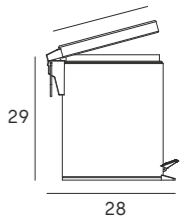

*soft close

- 002 cromo /chrome
- 028 gris /grey
- 081 negro mate /matt black
- 075 blanco mate /matt white
- 074 blanco brillo /shiny white