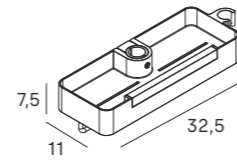

Se monta con el tubo instalado
Apta para tubo de Ø22 y Ø25 mm
/To be assembled with tube already installed
Suitable for Ø22 and Ø25 mm tube