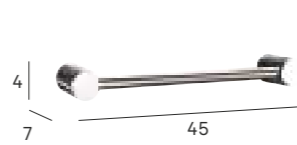

1300

punt

inox 304 /304 st. steel

● 002 cromo/chrome

Toallero barra 60 cm
Towel bar 60 cm

● 1361 002 32 €

Toallero barra 45 cm
Towel bar 45 cm

● 1378 002 29 €