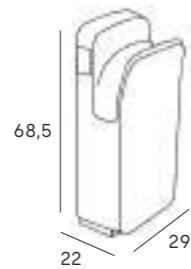

Voltaje/Voltage	220 V-240 V
Frecuencia/Frequency	50 ~ 60 Hz
Longitud cable/Cable length	1 m
Potencia/Power	1900 W
Velocidad del aire/Air speed	95 m/s
Temperatura del aire/Air temperature	50°C
Material/Material	ABS

Sensor On/Off sin contacto/ On/Off contactless