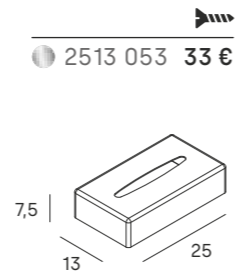

Dispensador de pañuelos
Tissue dispenser

INOX 304

● 2513 053 33 €

*De pared y sobremesa
/Wall and table mounted

Tendedero extensible
Clothes line

INOX 304

● 2514 002 24 €

*Longitud de cuerda: 2,7 m
/Length of rope: 2,7 m