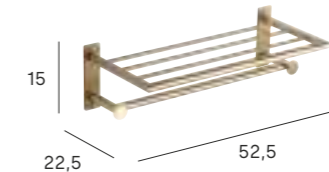

Repisa con toallero y perchas
Shelf with tower rail and hooks

- ▶▶▶ 93 €
- ▶▶▶ 104 €
- 6535 081 6595 081
- 6535 053 6595 053
- 6535 012 6595 012
- ▶▶▶ 121 €
- ▶▶▶ 133 €
- 6535 056 6595 056
- 6535 021 6595 021
- 6535 047 6595 047
- 6535 022 6595 022

*repuesto/spare