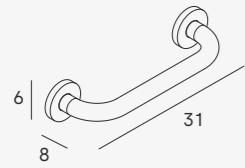

LATÓN

- 2589 002 34 €
- 2589 081 34 €

Diámetro barra Ø2,5 cm
/Diameter bar Ø2,5 cm

Asa de sujeción 31 cm
Fixing handle 31 cm

LATÓN

- 6389 002 37 €
- 6389 081 37 €

Diámetro barra Ø2,5 cm
/Diameter bar Ø2,5 cm