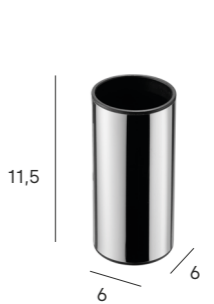

Portacepillos de sobremesa
Table toothbrush holder

● 1715 002 11 €