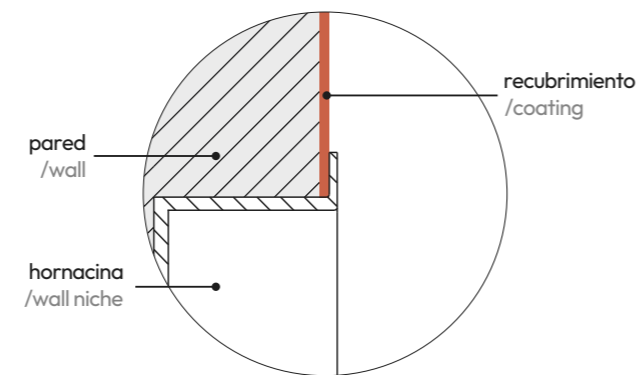

sistema de instalación dual
/dual installation system

visto /visible

encastrado /embedded

- 081 negro mate /matt black
- 075 blanco mate /matt white

Hornacina 60x30 cm
Wall niche 60x30 cm

- 2585 081 175 €
- 2585 075 175 €