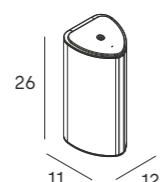

Dispensador automático a pared 850 ml
Wall automatic dispenser 850 ml