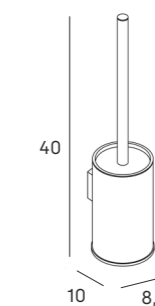

Escobillero de pared
Wall toilet brush holder

▶ 33 €	● 1707 002	1767 002
● 1707 081	1767 081