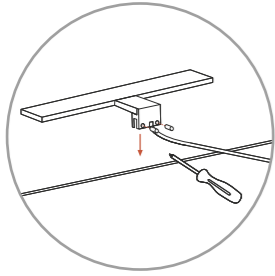

A pared
/Wall fixing

Aplique LED a pared 50 cm Wall LED lamp 50 cm

● 7666 002 59 €

T.º de luz /Light temp	Lúmenes /Lumens	Potencia /Power
5700 °K	990 lm	9 W

sist. 03

Para espejo
/For mirror

Para marco de madera
/For wooden frame