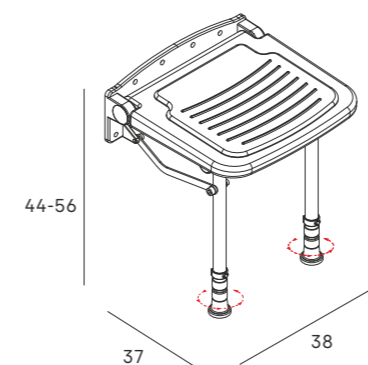

Regulable en 5 alturas
5 levels adjustable height

Orificios de drenaje
Draining holes

Pies regulables de 0 a 10 mm
Adjustable feet from 0 to 10 mm

Anticorrosión
Corrosion resistant

Fácil de limpiar
Easy cleaning

Gomas antideslizantes
Anti slip rubber

*Carga máxima: 200kg. Adecuado para paredes de pladur, chapadas etc. utilizando la tornillería adecuada.
/Maximum load: 200kg. Suitable for plasterboard or veneer walls using the adequate fixing screws.

109