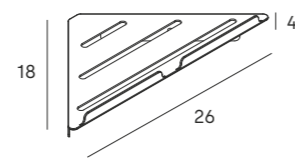

repisas /shelves

Repisa de ducha con percha
Shower shelf with hook

- 2327 053 39 €
- 2327 081 39 €
- 2327 021 45 €

Repisa esquinera de ducha
Corner shower shelf

- 2328 053 29 €
- 2328 081 29 €
- 2328 012 29 €
- 2328 032 39 €
- 2328 040 39 €
- 2328 034 39 €
- 2328 075 39 €
- 2328 056 35 €
- 2328 021 35 €
- 2328 047 35 €