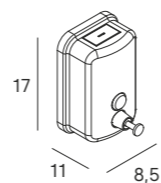

Dispensador a pared 450 ml INOX 304
Wall dispenser 400 ml