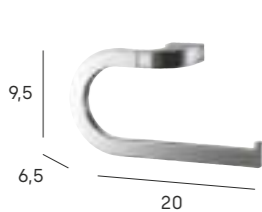

Anilla pequeña
Small towel ring

▶▶▶ 45 €   🚿 54 €
● 6702 002   6762 002