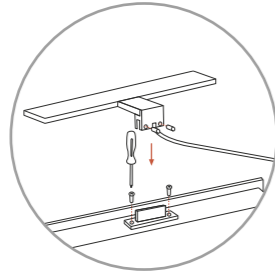

A pared
/Wall fixing

Aplique LED a pared 50 cm Wall LED lamp 50 cm

● 7666 002 59 €

T.º de luz /Light temp	Lúmenes /Lumens	Potencia /Power
5700 °K	990 lm	9 W

sist. 03

Para espejo
/For mirror

Para marco de madera
/For wooden frame