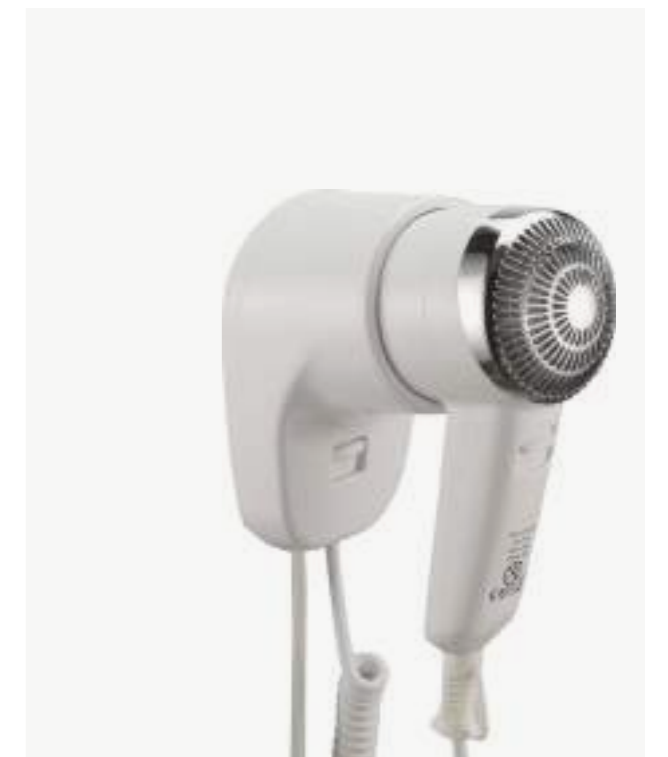

secadores /dryers 171