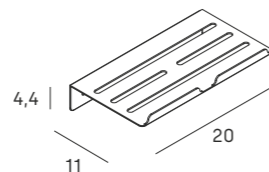

- 2326 053 27 €
- 2326 081 27 €
- 2326 012 27 €
- 2326 032 36 €
- 2326 040 36 €
- 2326 034 36 €
- 2326 075 36 €
- 2326 056 33 €
- 2326 021 33 €
- 2326 047 33 €