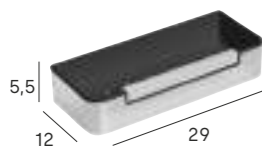

Rejilla
Basket

● 1526 002 65 €
● 1526 081 65 €

Cesta de ducha
Shower basket

INOX 304

● 2826 081 56 €
● 2826 006 56 €

*Incluye limpiamamparas
/Includes glass wiper

Cesta esquinera de ducha
Corner shower basket