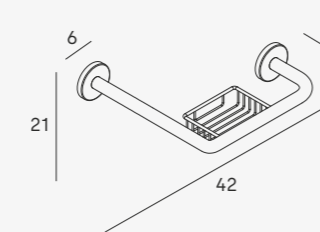

- 1957 053 95 €

Diámetro barra Ø3,2 cm
/Diameter bar Ø3,2 cm

Antideslizante
/Antislip

Asa de sujeción angular
Angular fixing handle

- 1958 053 49 €

Diámetro barra Ø3,2 cm
/Diameter bar Ø3,2 cm

Antideslizante
/Antislip

Asa de sujeción angular con rejilla
Angular fixing handle with basket

- 2594 002 62 €

Diámetro barra Ø2,5 cm
/Diameter bar Ø2,5 cm

Barra de apoyo abatible
Folding handle

- 1989 053 140 €

Diámetro barra Ø3,2 cm
/Diameter bar Ø3,2 cm