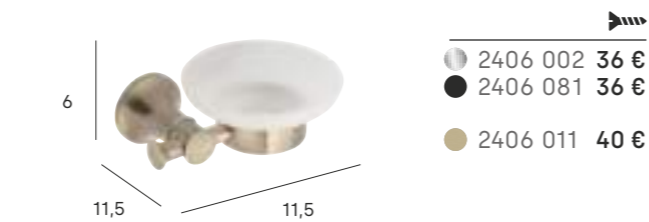

Toallero barra 45 cm
Towel bar 45 cm

Toallero barra 35 cm
Towel bar 35 cm

Portarrollos
Paper holder

Repisa
Shelf

*respuesta/spare

Portacepillos de pared
Wall toothbrush holder

*respuesta/spare

Jabonera de pared
Wall soap holder