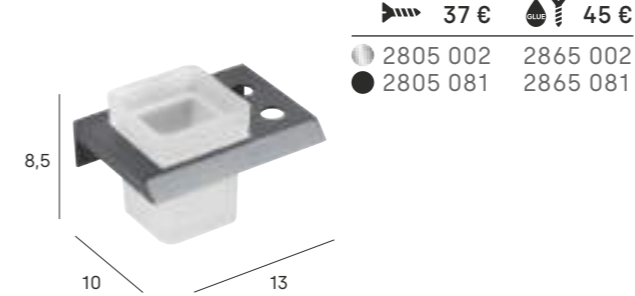

Portacepillos de pared
Wall toothbrush holder

*repuesto/spare