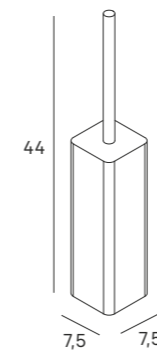

Escobillero de suelo
Floor toilet brush holder

- 2714 002 70 €
- 2714 081 70 €
- 2714 021 85 €
- 2714 047 85 €
- 2714 022 85 €

*repuesto/spare