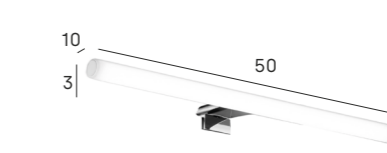

Aplique LED 50 cm LED lamp 50 cm

● 7663 002 59 €

T.º de luz /Light temp	Lúmenes /Lumens	Potencia /Power
5700 °K	990 lm	9 W

*repuesto/spare