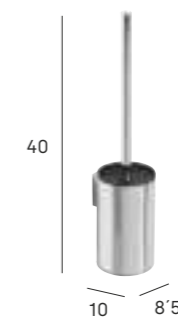

Escobillero de pared
Wall toilet brush holder

● 1707 002 33 € ● 1767 002 42 €