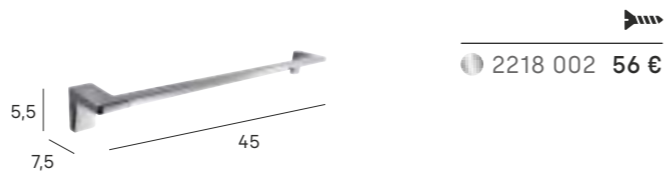

nicole²²⁰⁰

latón, zamak e inox 304
/brass, zinc alloy and 304 st. steel

● 002 cromo/chrome

Toallero barra 60 cm
Towel bar 60 cm

Toallero barra 45 cm
Towel bar 45 cm

Toallero barra 35 cm
Towel bar 35 cm

Anilla
Towel ring