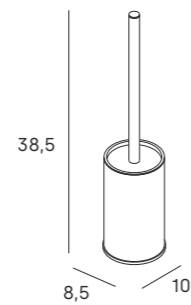

● 1414 002	38 €
● 1414 012	38 €
● 1414 081	38 €
● 1414 056	46 €
● 1414 021	46 €
● 1414 047	46 €
● 1414 022	46 €

*repuesto/spare

Escobillero de pared
Wall toilet brush holder