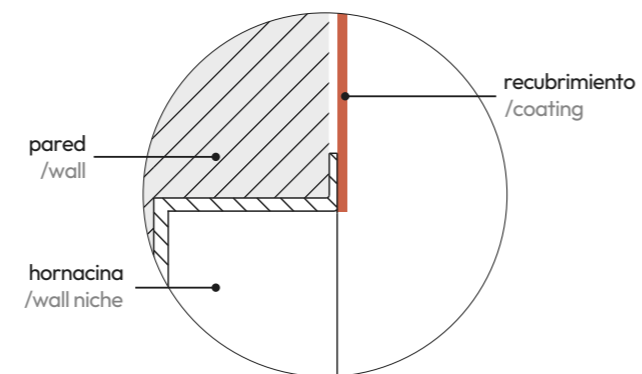

sistema de instalación dual
/dual installation system

visto /visible

encastrado /embedded

- 081 negro mate /matt black
- 075 blanco mate /matt white

Hornacina 60x30 cm
Wall niche 60x30 cm

- 2585 081 175 €
- 2585 075 175 €