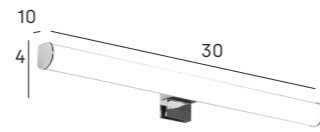

Aplique LED 30 cm
LED lamp 30 cm

7647 002 35 €

T.º de luz /Light temp	Lúmenes /Lumens	Potencia /Power
5500 °K	1036 lm	7 W

Aplique LED 30 cm
LED lamp 30 cm

7643 002 34 €

T.º de luz /Light temp	Lúmenes /Lumens	Potencia /Power
5500 °K	1036 lm	7 W