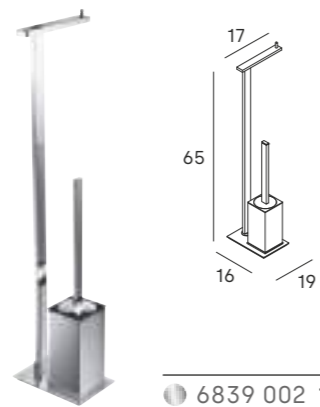

Portarrollos con escobillero
Paper holder with toilet brush

● 6839 002 165 €

*repuesto/spare