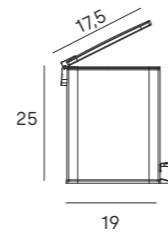

papeleras /bins

INOX

- 2569 002 27 €
- 2569 081 27 €
- 2569 075 27 €

*soft close

INOX

- 2570 002 25 €
- 2570 081 25 €
- 2570 075 25 €

*soft close

Cubo de 5 L
Bin 5 L

- 1868 028 32 €
- 1868 074 32 €

INOX

- 2568 002 27 €
- 2568 081 27 €

*soft close

- 002 cromo /chrome
- 028 gris /grey
- 081 negro mate /matt black
- 075 blanco mate /matt white
- 074 blanco brillo /shiny white