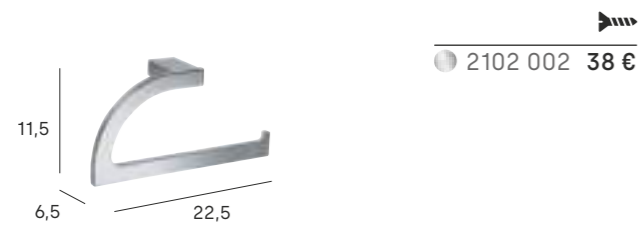

Toallero barra 45 cm
Towel bar 45 cm

Toallero barra 35 cm
Towel bar 35 cm

Toallero 25 cm
Towel bar 25 cm

Anilla
Towel ring

Percha
Hook

Portarrollos sin tapa
Paper holder w/o cover

Portarrollos
Paper holder

*repuesto/spare