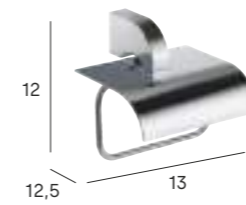

Portarrollos
Paper holder

▶▶▶ 46 €   🚿 55 €
● 6704 002   6764 002