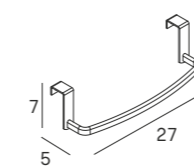

- 6343 002 30 €
- 6343 081 30 €
- 6343 075 30 €
- 6343 021 37 €

Toallero lateral 27 cm
Lateral towel rail 27 cm