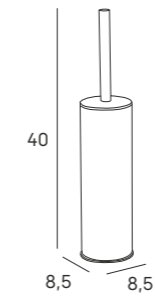

Escobillero de suelo
Floor toilet brush holder

● 6814 002	67 €
● 6814 081	67 €
● 6814 011	78 €