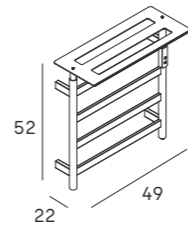

Toallero eléctrico con repisa
Electric towel warmer with shelf

Potencial nominal 90W
Rated power 90W