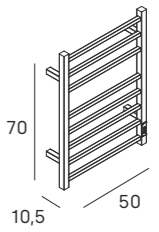

Potencial nominal 95W
Rated power 95W