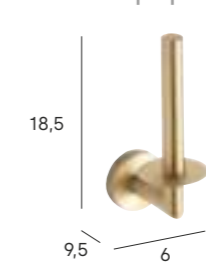

Portarrollos vertical
Vertical paper holder

- 6598 081 28 €
- 6598 053 28 €
- 6598 012 28 €
- 6598 056 34 €
- 6598 021 34 €
- 6598 047 34 €
- 6598 022 34 €