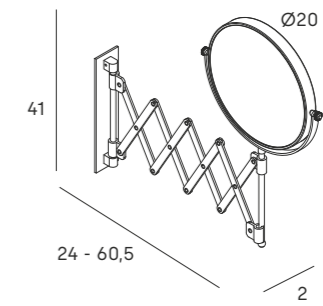

*repuesto/spare

Espejo de aumento 5x extensible
Extendable 5x magnifying mirror

● 6351 002 83 €