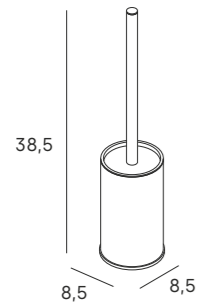

*repuesto/spare

Escobillero de suelo
Floor toilet brush holder