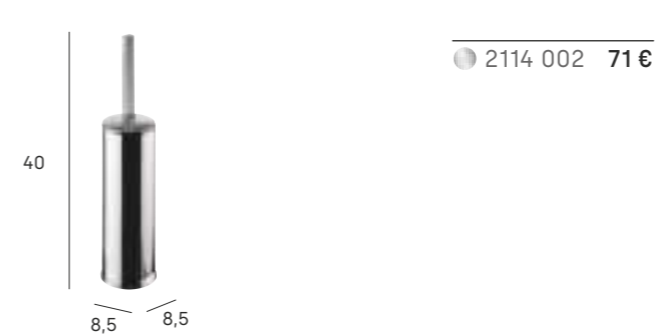

Escobillero de suelo
Floor toilet brush holder