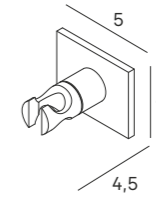

Se puede personalizar con su logotipo (min. 50 uds)
Can be customized with you own logo (min. 50 units)