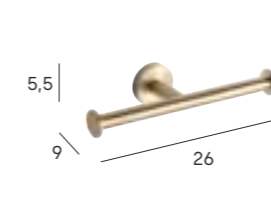

Portarrollos doble
Double paper holder