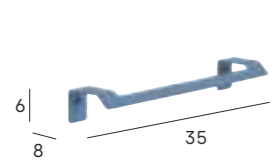

Toallero barra 35 cm
Towel bar 35 cm

- 2331 012 33 €
- 2331 081 39 €
- 2331 075 39 €
- 2331 040 39 €
- 2331 032 39 €
- 2331 034 39 €