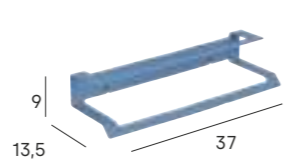

Toallero doble 37 cm
Double towel bar 37 cm

- 2323 012 79 €
- 2323 081 89 €
- 2323 075 89 €
- 2323 040 89 €
- 2323 032 89 €
- 2323 034 89 €