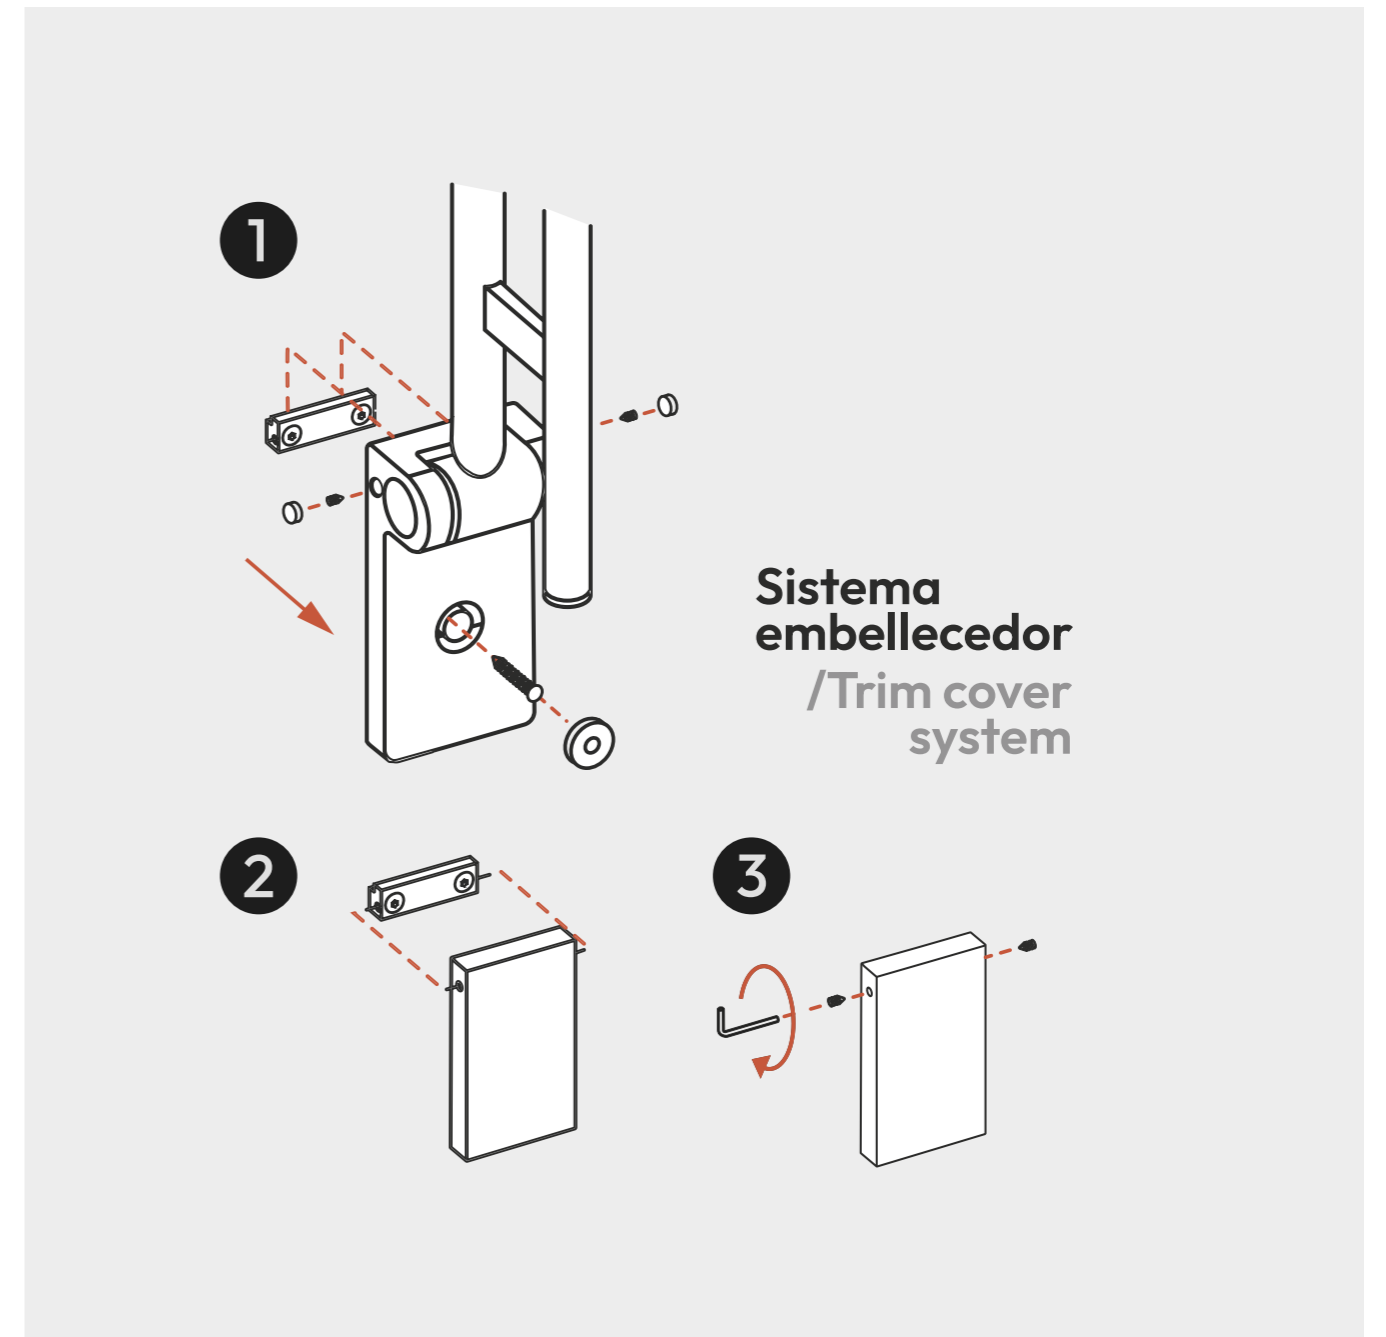

Asa de sujeción 57 cm
Fixing handle 57 cm

1. 1756 053 59 €
   - 1756 081 59 €
   - 1756 021 65 €
2. Diámetro barra Ø3,2 cm
   /Diameter bar Ø3,2 cm

Asa de sujeción 87 cm
Fixing handle 87 cm

1. 1759 053 70 €
   - 1759 081 70 €
   - 1759 021 79 €
2. Diámetro barra Ø3,2 cm
   /Diameter bar Ø3,2 cm

Asa de sujeción angular
Angular fixing handle

1. 1758 053 65 €
   - 1758 081 65 €
   - 1758 021 70 €
2. Diámetro barra Ø3,2 cm
   /Diameter bar Ø3,2 cm

Barra de apoyo en T
T fixing handle

1. 1761 053 130 €
   - 1761 081 130 €
   - 1761 021 155 €
2. Diámetro barra Ø3,2 cm
   /Diameter bar Ø3,2 cm

Soporte de ducha regulable
Adjustable shower support

1. 1762 002 33 €
   - 1762 081 33 €
   - 1762 021 37 €
2. Apto para barra de Ø3,2 cm
   /Suitable for Ø3,2 cm bar

Barra de apoyo abatible
Folding handle

1. 1760 053 145 €
   - 1760 081 185 €
   - 1760 021 235 €
2. Diámetro barra Ø3,2 cm
   /Diameter bar Ø3,2 cm

Asiento abatible
Folding seat

- 1742 081 265 €

Altura de instalación recomendada entre 45-50 cm
/Recommended installation height 45-50 cm

- 053 pulido brillo/shinny polish
- 081 negro mate/matt black
- 021 oro cepillado/brushed gold
- 002 cromo/chrome

Tapa embellecedor barra de apoyo abatible
Folding handle trim cover

- 1763 053 13 €
- 1763 081 13 €
- 1763 021 19 €

Para el sector hotelero, hemos creado esta solución, un sistema que permite ocultar la barra de apoyo de una manera simple y discreta.

For the hospitality industry, we have created this solution, a system that allows to hide the support bar in a simple and discreet way.

Sistema embellecedor
/Trim cover system

Altura de instalación de la colección recomendada entre 75-120 cm.
/Recommended installation height 75-120 cm.