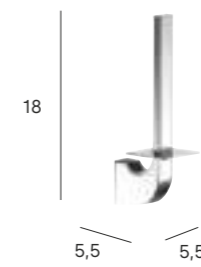

Percha
Hook

▶▶▶ 20 € 🚿 29 €
● 6708 002 6768 002

Portarrollos sin tapa
Paper holder w/o cover

▶▶▶ 35 € 🚿 43 €
● 6712 002 6772 002

Portarrollos vertical
Vertical paper holder

▶▶▶ 35 € 🚿 43 €
● 6738 002 6798 002