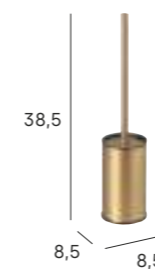

Escobillero de suelo
Floor toilet brush holder

- 1414 081 38 €
- 1414 002 38 €
- 1414 012 38 €
- 1414 056 46 €
- 1414 021 46 €
- 1414 047 46 €
- 1414 022 46 €

*repuesto/spare