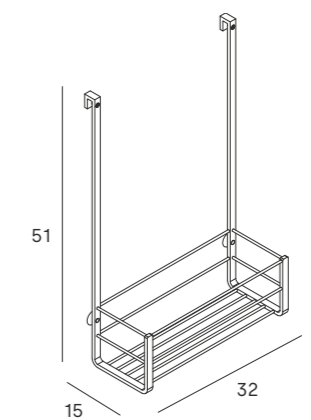

Rejilla para mampara
Shower cabin basket