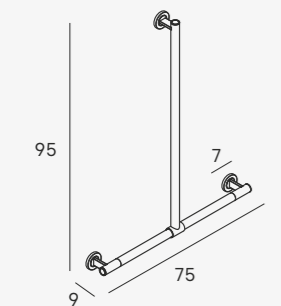

Barra de apoyo en T
T fixing handle

1. 1761 053 130 €
   - 1761 081 130 €
   - 1761 021 155 €
2. Diámetro barra Ø3,2 cm
   /Diameter bar Ø3,2 cm