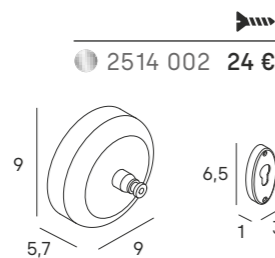

Dispensador de pañuelos
Tissue dispenser

INOX 304

● 2513 053 33 €

*De pared y sobremesa
/Wall and table mounted

Tendedero extensible
Clothes line

INOX 304

● 2514 002 24 €

*Longitud de cuerda: 2,7 m
/Length of rope: 2,7 m