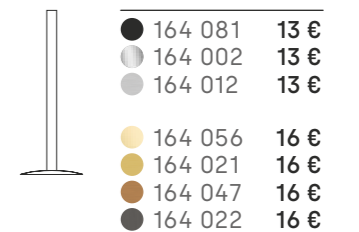

Mango
Handle