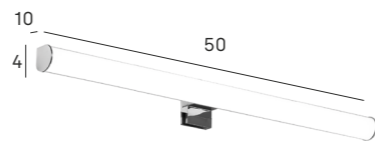

Aplique LED 50 cm
LED lamp 50 cm

7648 002 45 €

T.º de luz /Light temp	Lúmenes /Lumens	Potencia /Power
5500 °K	1165 lm	10 W

Aplique LED 50 cm
LED lamp 50 cm

7644 002 44 €

T.º de luz /Light temp	Lúmenes /Lumens	Potencia /Power
5500 °K	1165 lm	10 W