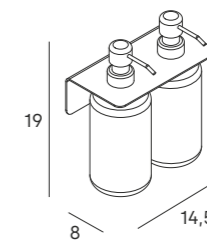

Dispensador doble
Double dispenser

- 2582 081 29 €
- 2582 075 29 €

*respuesta /spare