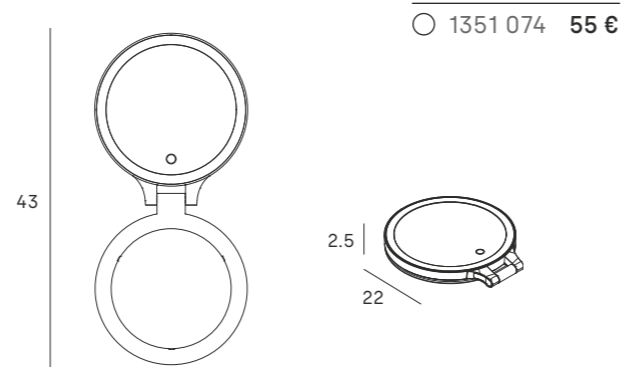

Espejo multifunción
Multifunction mirror

Lunas de Ø19,5 cm
2 lunas
• x1 aumento (con luz)
• x7 aumentos (con luz)
3 tipos de luz (cálida, natural y fría)
Batería de litio recargable 1800 mAh
Regulador de intensidad

Ø19,5 cm pane
2 panes
• x1 magnification (with light)
• x7 magnification (with light)
3 types of light (warm, natural and cold)
Rechargeable lithium battery 1800 mAh
Intensity dimmer