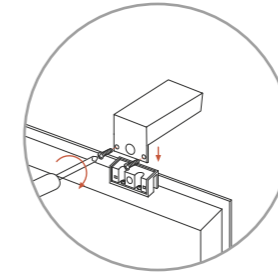

Para marco de madera
/For wooden frame