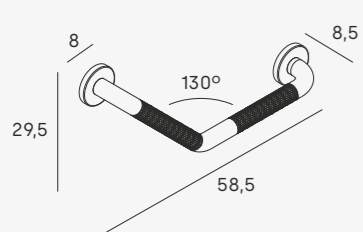

Diámetro barra Ø3,2 cm
/Diameter bar Ø3,2 cm

Antideslizante
/Antislip

Asa de sujeción 88 cm
Fixing handle 88 cm

- 1959 053 51 €

Diámetro barra Ø3,2 cm
/Diameter bar Ø3,2 cm

Antideslizante
/Antislip

Barra de apoyo en L
L fixing handle

- 1957 053 95 €

Diámetro barra Ø3,2 cm
/Diameter bar Ø3,2 cm

Antideslizante
/Antislip

Asa de sujeción angular
Angular fixing handle

- 1958 053 49 €

Diámetro barra Ø3,2 cm
/Diameter bar Ø3,2 cm

Antideslizante
/Antislip