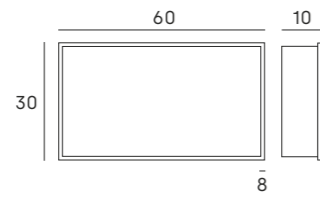

sistema de instalación dual
/dual installation system

visto /visible

encastrado /embedded

- 081 negro mate /matt black
- 075 blanco mate /matt white

Hornacina 60x30 cm
Wall niche 60x30 cm

- 2585 081 175 €
- 2585 075 175 €