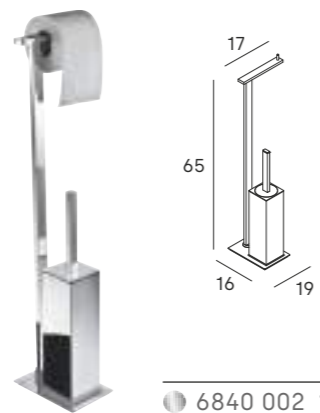

● 6939 002 174 €

*repuesto/spare

Portarrollos con escobillero
Paper holder with toilet brush

● 5541 002 182 €
● 5541 081 182 €
● 5541 021 198 €

*repuesto/spare

Portarrollos con escobillero
Paper holder with toilet brush