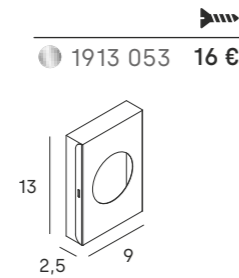

● 1913 053 16 €

*De pared y sobremesa
/Wall and table mounted

INOX 304