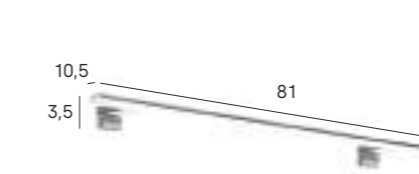

Aplique LED 81 cm LED lamp 81 cm

● 7661 002 102 €

T.º de luz /Light temp	Lúmenes /Lumens	Potencia /Power
5700 °K	1270 lm	12 W

7659 / 7660 / 7661 / 7662 / 7663

Soporte

● 990 2,5 €