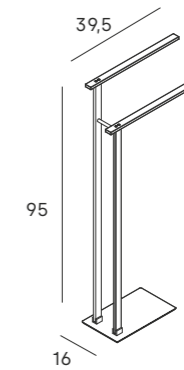

- 6320 002 157 €
- 6320 081 157 €

Toallero de pie
Standing towel holder

- 6820 002 242 €
- 6820 081 242 €
- 1920 025 198 €