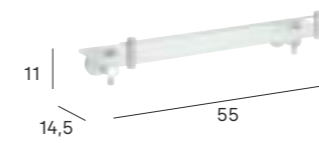

Repisa
Shelf

*repuesto/spare

- 2409 002 80 €
- 2409 081 80 €
- 2409 011 92 €