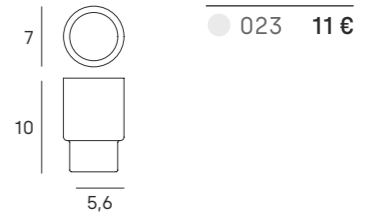

● 023 11 €

1505 / 1565 / 2805

Vaso cristal
Crystal glass