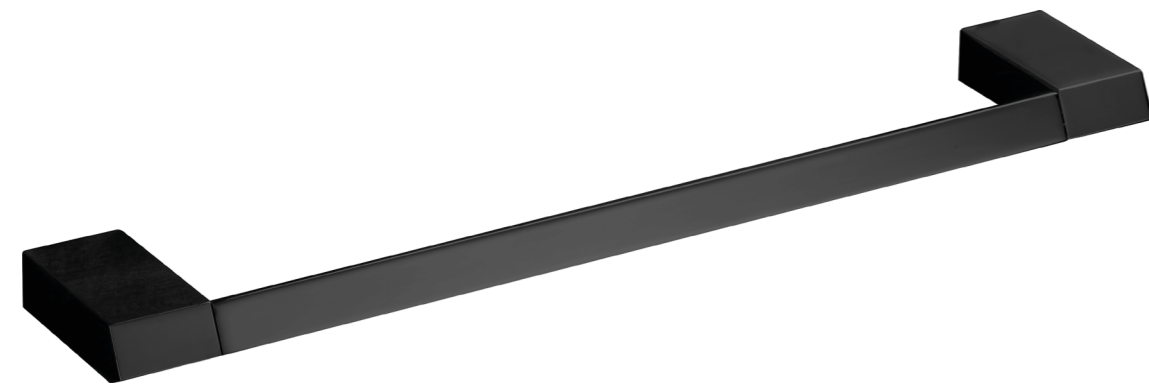

*repuesto /spare

Escobillero de suelo
Floor toilet brush holder

 2814 002	 88 €
 2814 081	 95 €

6400

sintor

latón y zamak
/brass and zinc alloy

● 002 cromo/chrome

Toallero barra 60 cm
Towel bar 60 cm