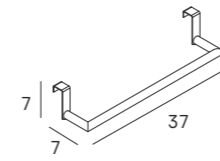

- 1621 002 18 €
- 1621 081 18 €

- 002 cromo/chrome
- 081 negro mate/matt black
- 075 blanco mate/matt white
- 021 oro cepillado/brushed gold

Toallero lateral
Lateral towel rail