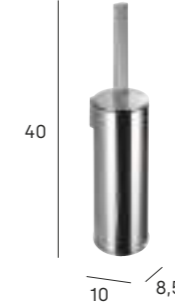

Escobillero de pared
Wall toilet brush holder

▶▶▶ 86 € 🚿 95 €
● 2107 002 2167 002

*repuesto/spare

2100

luxor

latón y zamak
/brass and zinc alloy

● 002 cromo /chrome

Toallero barra 60 cm
Towel bar 60 cm