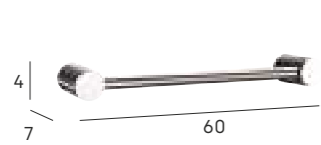

1300

punt

inox 304 /304 st. steel

● 002 cromo/chrome

Toallero barra 60 cm
Towel bar 60 cm

● 1361 002 32 €

Toallero barra 45 cm
Towel bar 45 cm

● 1378 002 29 €