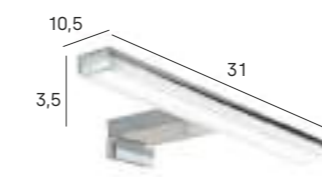

Aplique LED 31 cm LED lamp 31 cm

● 7659 002 49 €

T.º de luz /Light temp	Lúmenes /Lumens	Potencia /Power
5700 °K	506 lm	8 W