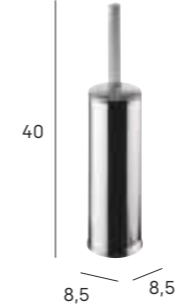

Escobillero de suelo
Floor toilet brush holder

● 2114 002 71 €