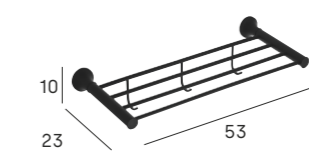

Repisa con perchas
Shelf with hooks

2435 002 105 €
2435 081 105 €
2435 011 120 €

INOX 304