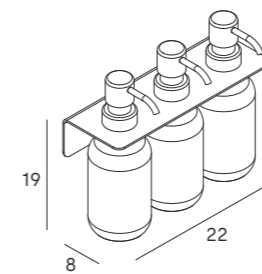

Dispensador triple
Triple dispenser

- 2583 081 39 €
- 2583 075 39 €