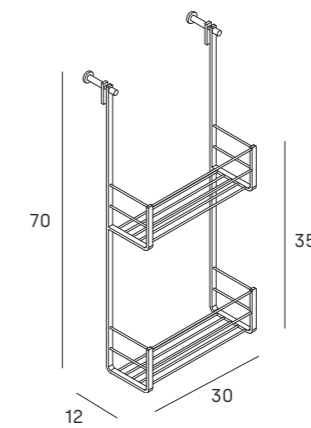

● 002 cromo/chrome
● 081 negro mate/matt black

Manillons Torrent

Rejilla mampara doble con perchas
Double shower cabin basket with hooks

LATÓN

● 6229 002 177 €

Apto para fijos de mamparas
/Suitable for fixed cabin shower glass