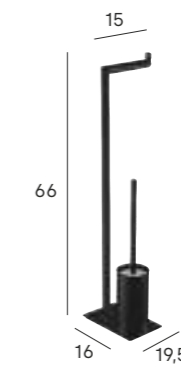

Portarrollos con escobillero
Paper holder with toilet brush

*repuesto/spare

	6329 002 129 €
	6329 081 129 €
	6329 021 149 €