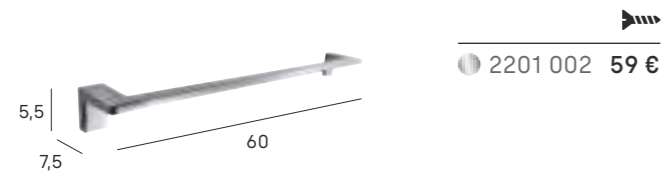

nicole²²⁰⁰

latón, zamak e inox 304
/brass, zinc alloy and 304 st. steel

● 002 cromo/chrome

Toallero barra 60 cm
Towel bar 60 cm

Toallero barra 45 cm
Towel bar 45 cm

Toallero barra 35 cm
Towel bar 35 cm

Anilla
Towel ring