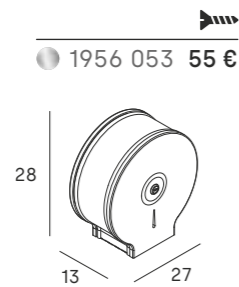

hoteles /hotels

Disp. de papel higiénico
Toilet paper dispenser

INOX

● 1956 053 55 €

INOX