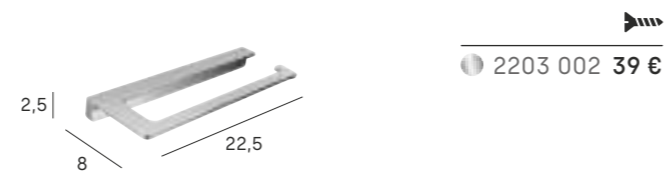

nicole²²⁰⁰

latón, zamak e inox 304
/brass, zinc alloy and 304 st. steel

● 002 cromo/chrome

Toallero barra 60 cm
Towel bar 60 cm

Toallero barra 45 cm
Towel bar 45 cm

Toallero barra 35 cm
Towel bar 35 cm

Anilla
Towel ring