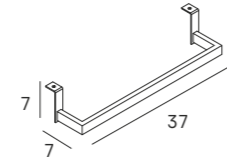

sistema sujeción /fixing system

Apto para todo tipo de grosor de tablero
/Suitable for furniture with any thickness board

Toallero lateral
Lateral towel rail

- 2845 002 34 €
- 2845 081 34 €
- 2845 075 34 €