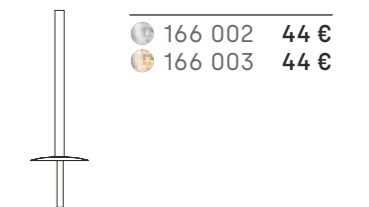

Mango
Handle