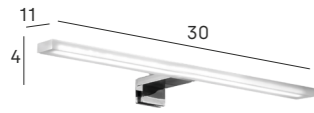

Aplique LED 30 cm
LED lamp 30 cm

7647 002 35 €

T.º de luz /Light temp	Lúmenes /Lumens	Potencia /Power
5500 °K	1036 lm	7 W