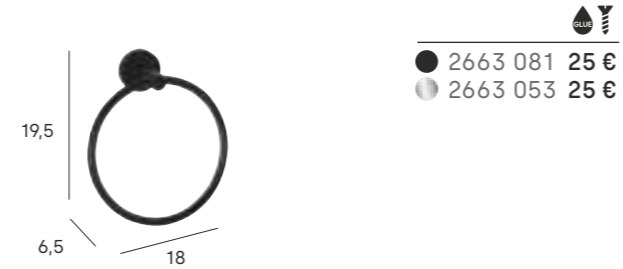

Anilla
Towel ring