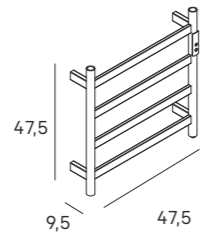

toalleros eléctricos

/electric towel warmers

Toallero eléctrico
Electric towel warmer

INOX 304

- 1881 053 264 €
- 1881 081 264 €
- 1881 074 264 €

Potencial nominal 90W
Rated power 90W