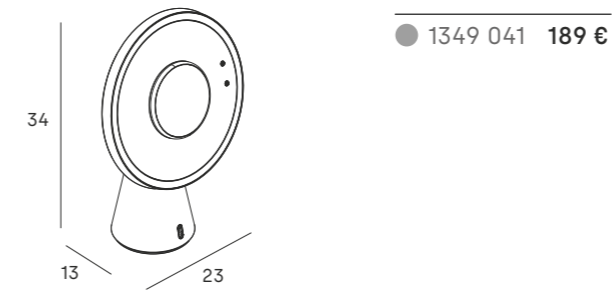

Espejo de sobremesa con Bluetooth
Standing mirror with Bluetooth

Luna de Ø23 cm
2 lunas
• x1 aumento (con luz)
• x7 aumento extraible con imán Ø10 cm
3 tipos de luz (cálida, natural y fría)
Altavoz Bluetooth
Batería de Li-Poly recargable 3000 mAh
Regulador de intensidad
Se convierte en lámpara de noche

Ø23 cm pane
2 pane
• x1 magnification (with light)
• x7 magnifying magnetic mirror Ø10 cm
3 types of light (warm, natural and cold)
Bluetooth speaker
Rechargeable Li-Poly battery 3000 mAh
Intensity dimmer
Turns into a night lamp