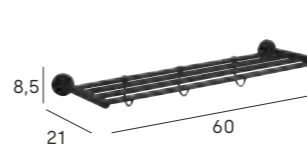

Repisa con perchas
Shelf with hooks

2635 053 68 €
2635 081 68 €

LATÓN