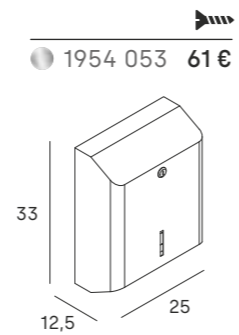

● 1954 053 61 €

INOX 304