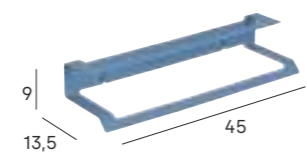

Toallero doble 45 cm
Double towel bar 45 cm

- 2322 012 85 €
- 2322 081 95 €
- 2322 075 95 €
- 2322 040 95 €
- 2322 032 95 €
- 2322 034 95 €