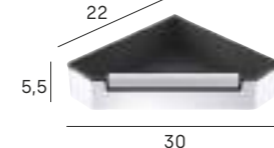

Cesta esquinera de ducha
Corner shower basket

● 2828 081 56 €
● 2828 006 56 €

*Incluye limpiamamparas
/Includes glass wiper