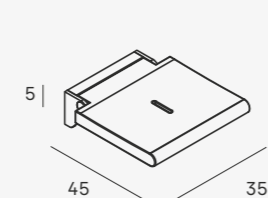

Barra de apoyo abatible
Folding handle

- 1760 053 145 €
 - 1760 081 185 €
 - 1760 021 235 €
- Diámetro barra Ø3,2 cm
/Diameter bar Ø3,2 cm

Asiento abatible
Folding seat

- 1742 081 265 €

Altura de instalación recomendada entre 45-50 cm
/Recommended installation height 45-50 cm