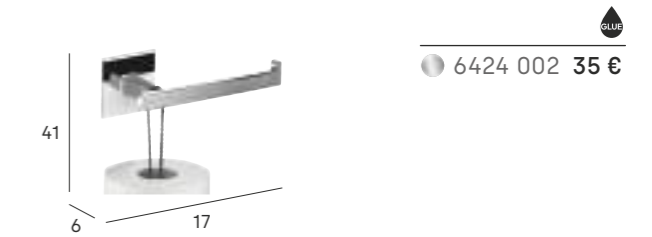

Portarrollos con reserva
Paper holder with spare

*repuesto/spare