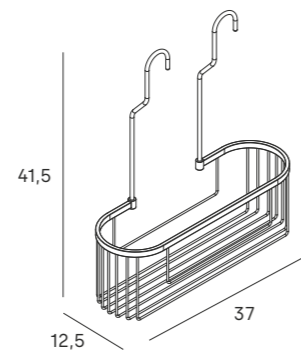

toalleros
/towel rails

rejillas /baskets

Rejilla a grifo
Faucet basket

INOX 304

● 2725 002 59 €

Rejilla a grifo
Faucet basket

LATÓN

● 6225 002 69 €
● 6225 081 69 €