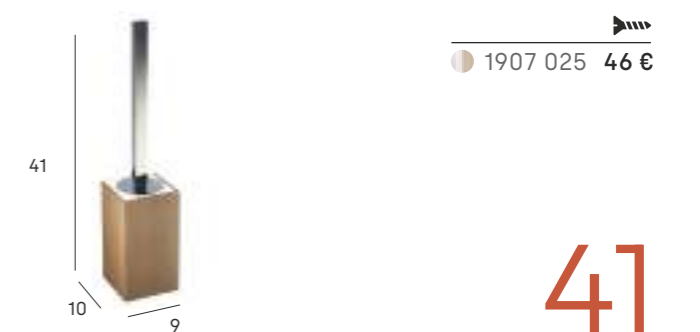

*repuesto/spare

1500

basic

latón /brass

● 002 cromo/chrome

Toallero barra 60 cm
Towel bar 60 cm

Toallero barra 45 cm
Towel bar 45 cm

Toallero barra 35 cm
Towel bar 35 cm