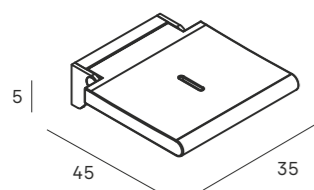

asientos /seats

Asiento de ducha abatible
Folding shower seat

● 1742 081 265 €

Acero inox 304 + PE
/304 St. Steel + PE

Fácil de limpiar
Easy cleaning

Orificios de drenaje
Drainage slot

Superficie antideslizante
Anti slip surface

Altura de instalación
recomendada entre 45-50 cm
Recommended installation
height 45-50 cm

*Carga máxima: 150kg. Adecuado para paredes de pladur, chapadas etc. utilizando la tornillería adecuada.
/Maximum load: 150kg. Suitable for plasterboard or veneer walls using the adequate fixing screws.

Manillons Torrent

Asiento de ducha abatible
Folding shower seat

○ 1841 074 135 €

Acero inox 304 + ABS
/304 St. Steel + ABS