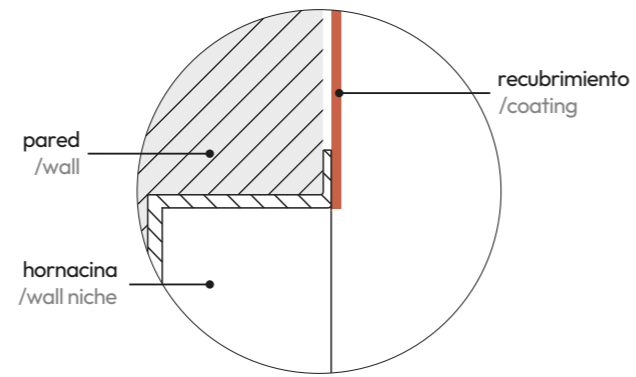

hornacinas
/wall niches