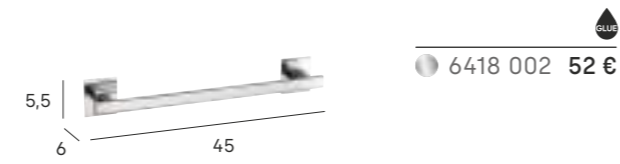

Toallero barra 45 cm
Towel bar 45 cm