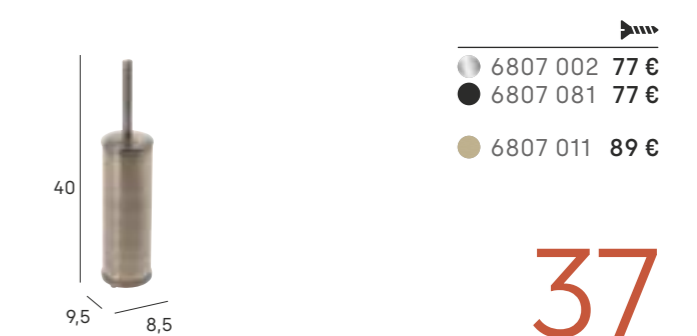

*respuesta/spare

Escobillero de pared
Wall toilet brush holder

*respuesta/spare

1900

natura

madera, zamak e inox 304
/wood, zinc alloy and 304 st. steel

● 025 cromo y madera /chrome and wood

Toallero barra 60 cm
Towel bar 60 cm