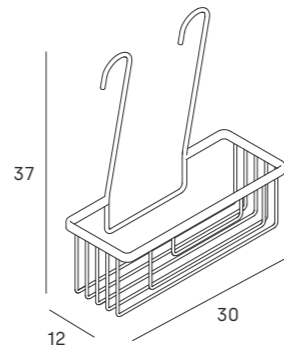

toalleros
/towel rails

rejillas /baskets

Rejilla a grifo
Faucet basket

INOX 304

● 2725 002 59 €

Rejilla a grifo
Faucet basket

LATÓN

● 6225 002 69 €
● 6225 081 69 €