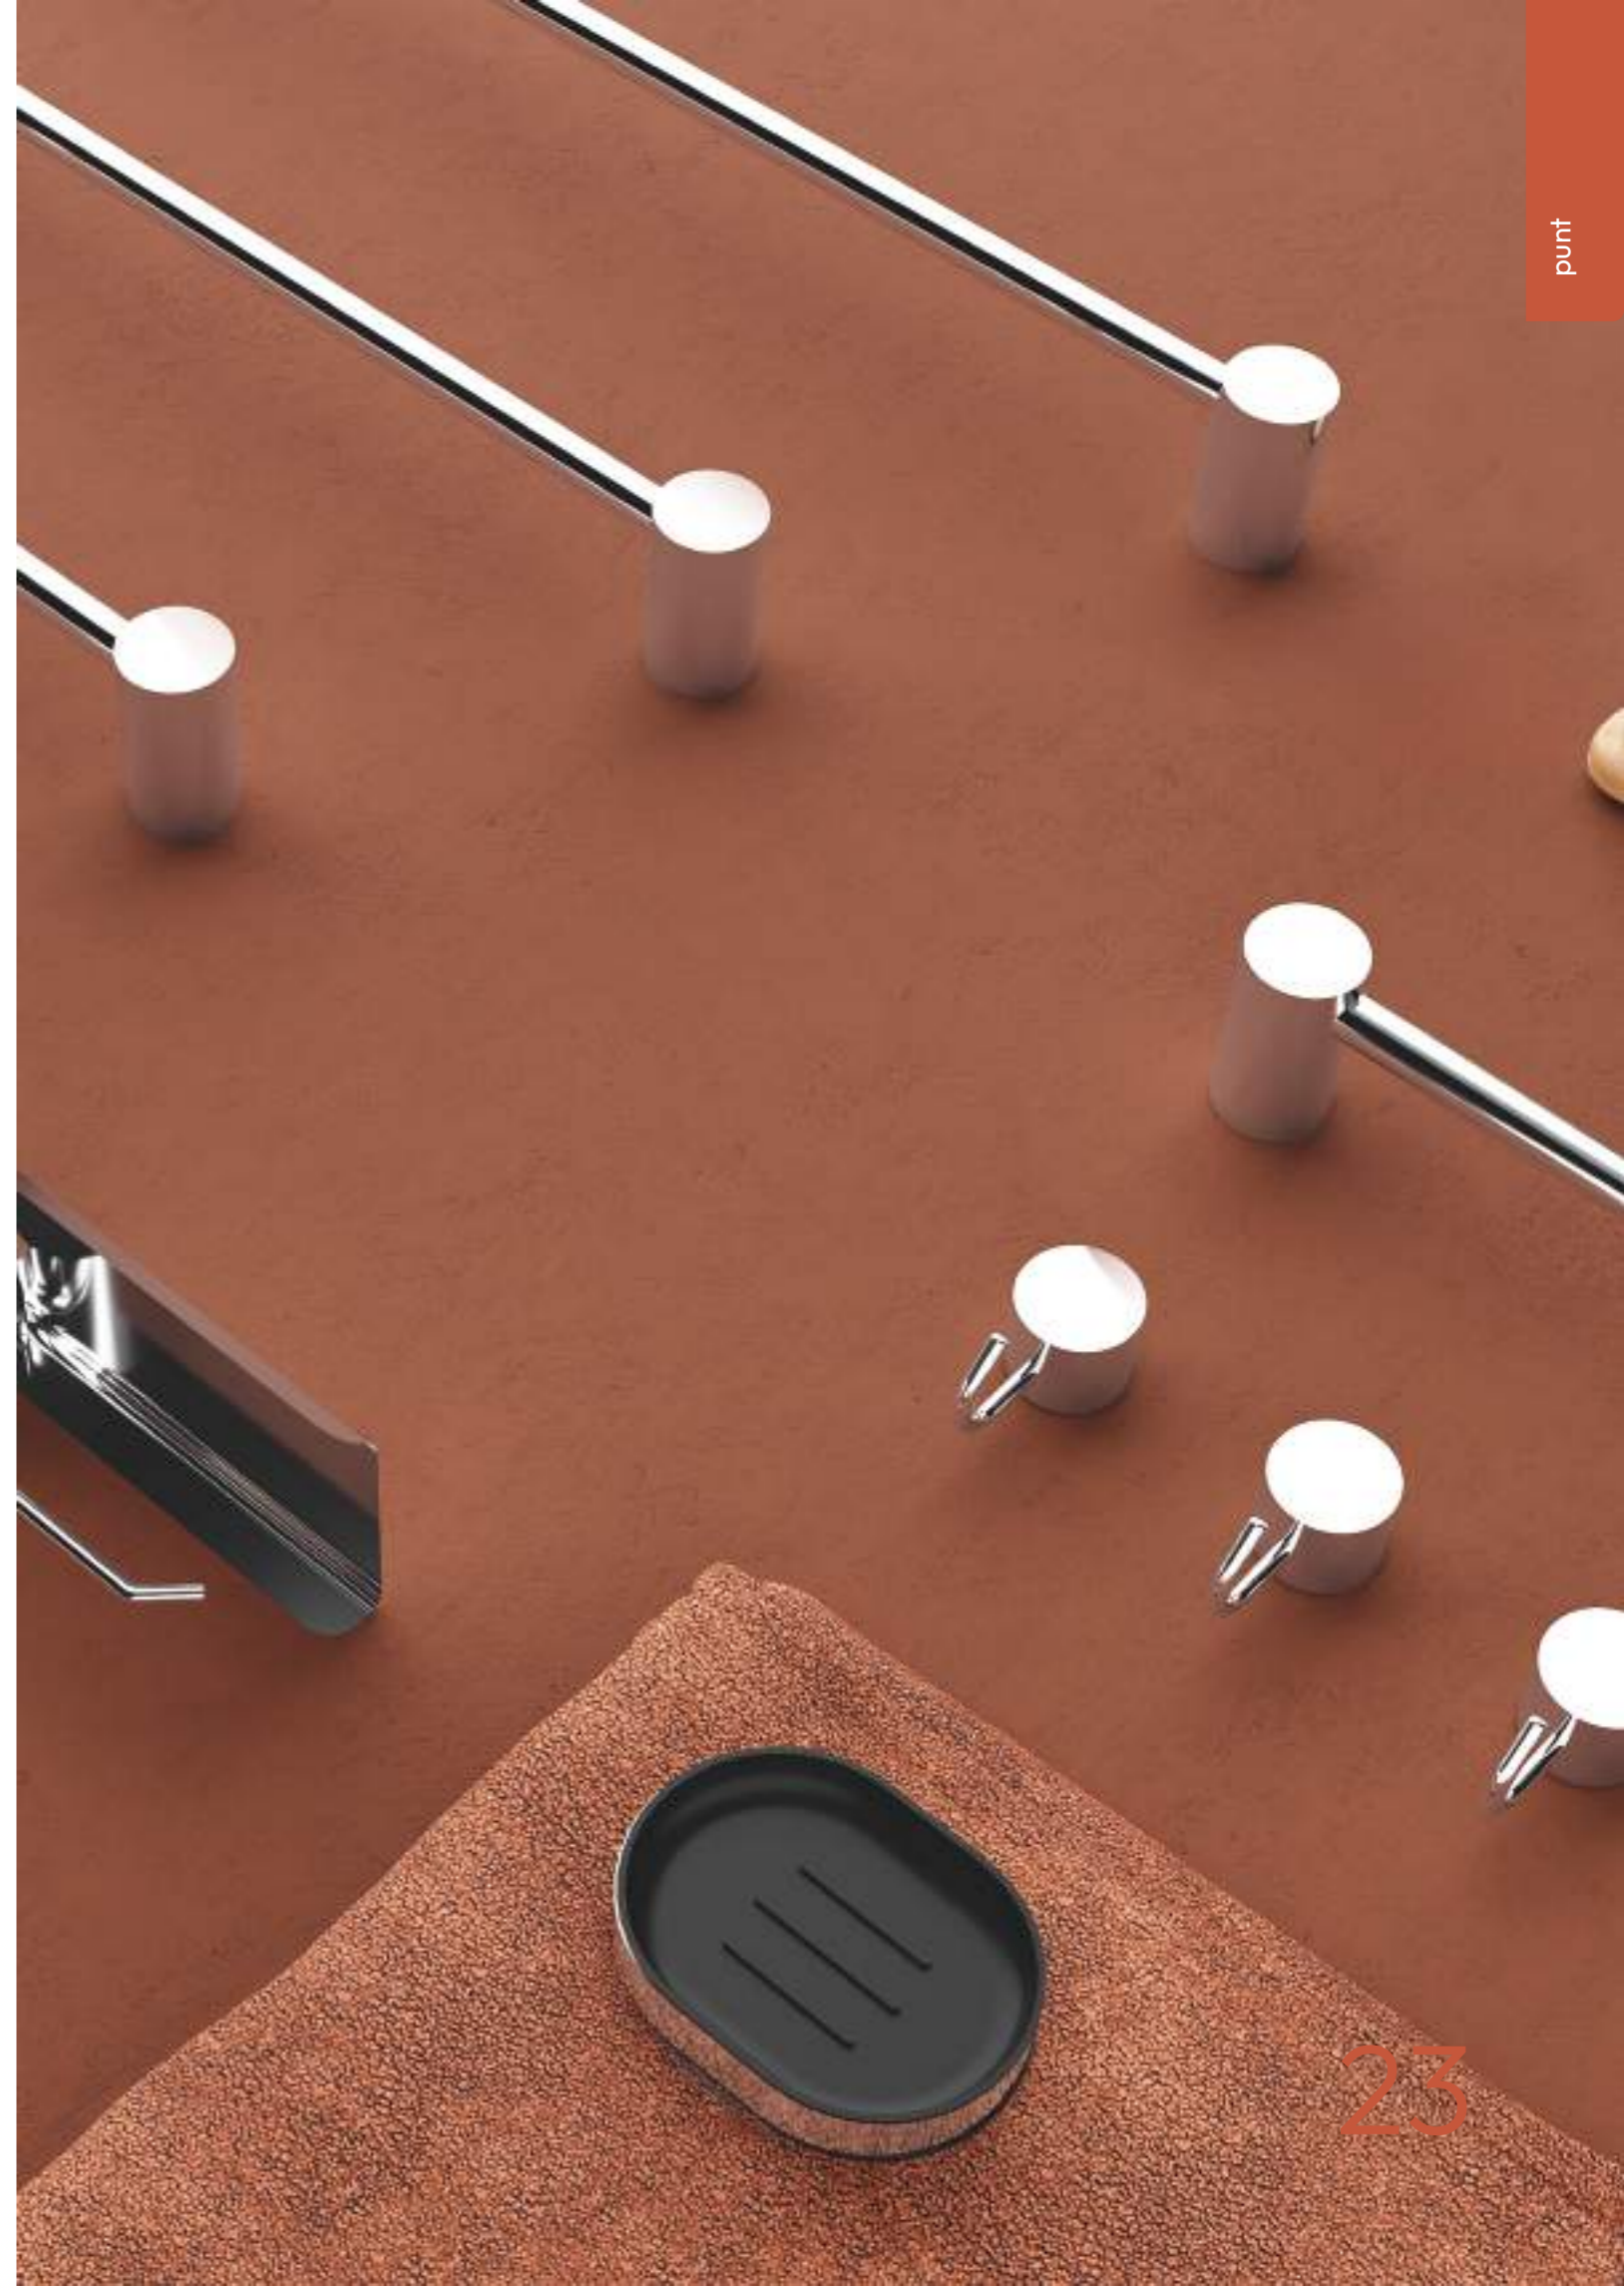

1300

punt

inox 304 /304 st. steel

● 002 cromo/chrome