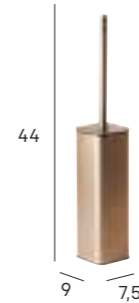

Escobillero de pared
Wall toilet brush holder

*repuesto/spare

	77 €		89 €
	2707 002	2767 002	
	2707 081	2767 081	
	92 €		102 €
	2707 021	2767 021	
	2707 047	2767 047	
	2707 022	2767 022