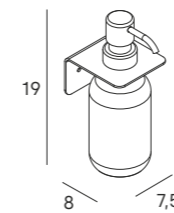

dispensadores /dispensers

*respuesta /spare

Dispensador individual
Individual dispenser

- 2581 081 19 €
- 2581 075 19 €

*respuesta /spare