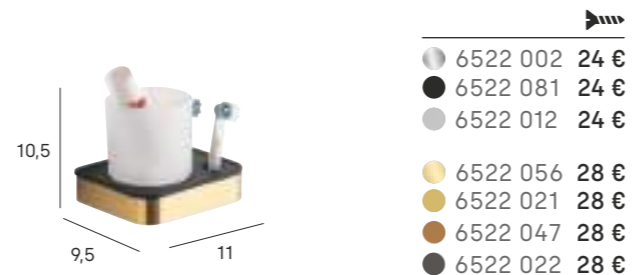

Portacepillos de pared
Wall toothbrush holder

*repuesto/spare