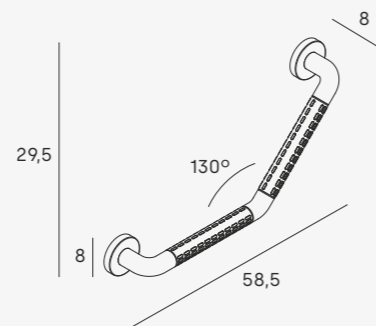

Diámetro barra Ø3,5 cm
/Diameter bar Ø3,5 cm
Antideslizante
/Antislip

Asa de sujeción 88 cm
Fixing handle 88 cm

○ 1859 075 **45 €**

Diámetro barra Ø3,5 cm
/Diameter bar Ø3,5 cm
Antideslizante
/Antislip

Asa de sujeción angular
Angular fixing handle