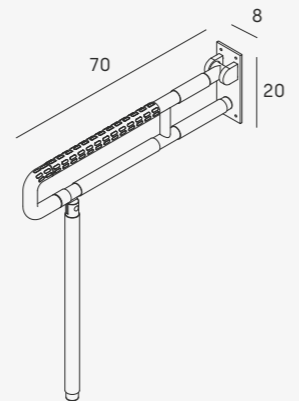

Barra de apoyo abatible con pata
Folding handle with leg

○ 1854 075 **157 €**

Diámetro barra Ø3,5 cm
/Diameter bar Ø3,5 cm
Antideslizante
/Antislip

Altura de instalación recomendada entre 75-120 cm.
/Recommended installation height 75-120 cm.