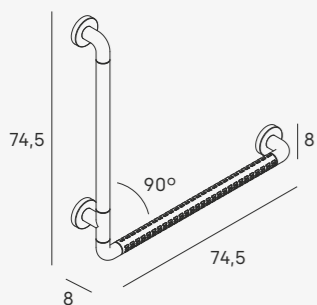

Barra de apoyo en L
L fixing handle