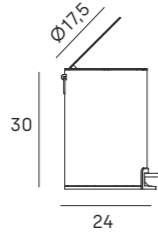

*soft close