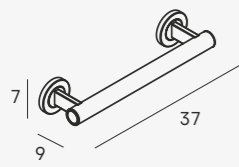

Asa de sujeción 37 cm
Fixing handle 37 cm

1. 1755 053 51 €
   - 1755 081 51 €
   - 1755 021 55 €
2. Diámetro barra Ø3,2 cm
   /Diameter bar Ø3,2 cm