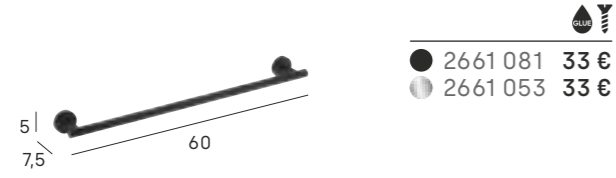

neo 2600

inox 304 /304 st. steel

- 081 negro mate /matt black
- 053 pulido brillo /shiny polish

Toallero barra 60 cm
Towel bar 60 cm

Toallero barra 45 cm
Towel bar 45 cm

Toallero barra 35 cm
Towel bar 35 cm