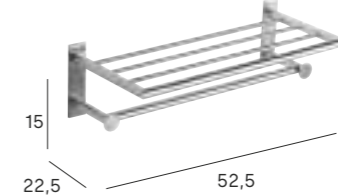

Repisa con toallero y perchas
Shelf with towel rail and hooks

93 € 104 €
6535 053 6595 053
6535 081 6595 081
6535 012 6595 012
121 € 133 €
6535 056 6595 056
6535 021 6595 021
6535 022 6595 022
6535 047 6595 047

INOX 304