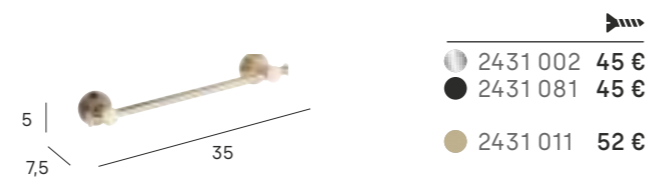

Toallero barra 35 cm
Towel bar 35 cm