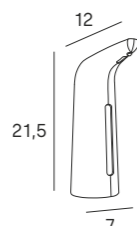

Dispensador automático 400 ml
Automatic dispenser 400 ml