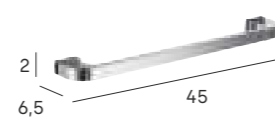

● 002 cromo /chrome

Toallero barra 60 cm
Towel bar 60 cm

▶▶▶ 59 € 🚿 73 €
● 6701 002 6761 002

Toallero barra 45 cm
Towel bar 45 cm

▶▶▶ 53 € 🚿 67 €
● 6718 002 6778 002

Toallero barra 35 cm
Towel bar 35 cm

▶▶▶ 48 € 🚿 62 €
● 6731 002 6791 002