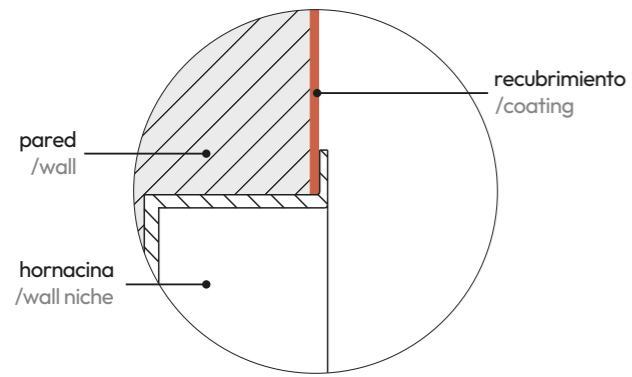

Hornacina 60x30 cm
Wall niche 60x30 cm

- 2585 081 175 €
- 2585 075 175 €

- 081 negro mate /matt black
- 075 blanco mate /matt white

sistema de instalación dual
/dual installation system

visto/visible

encastrado/embedded