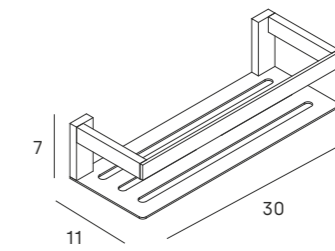

Rejilla
Basket

● 2126 002 65 €
● 2126 081 65 €

- 002 cromo/chrome
- 081 negro mate/matt black
- 074 blanco brillo/shiny white
- 006 cromo+negro/chrome+black