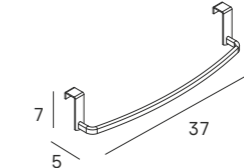

- 6345 002 34 €
- 6345 081 34 €
- 6345 075 34 €
- 6345 021 40 €

Toallero lateral 37 cm
Lateral towel rail 37 cm