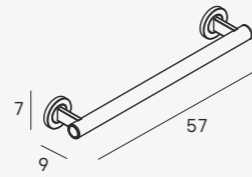

bold

Asa de sujeción 37 cm
Fixing handle 37 cm

- 1755 053 51 €
 - 1755 081 51 €
 - 1755 021 55 €
- Diámetro barra Ø3,2 cm
/Diameter bar Ø3,2 cm

Asa de sujeción 57 cm
Fixing handle 57 cm

- 1756 053 59 €
 - 1756 081 59 €
 - 1756 021 65 €
- Diámetro barra Ø3,2 cm
/Diameter bar Ø3,2 cm