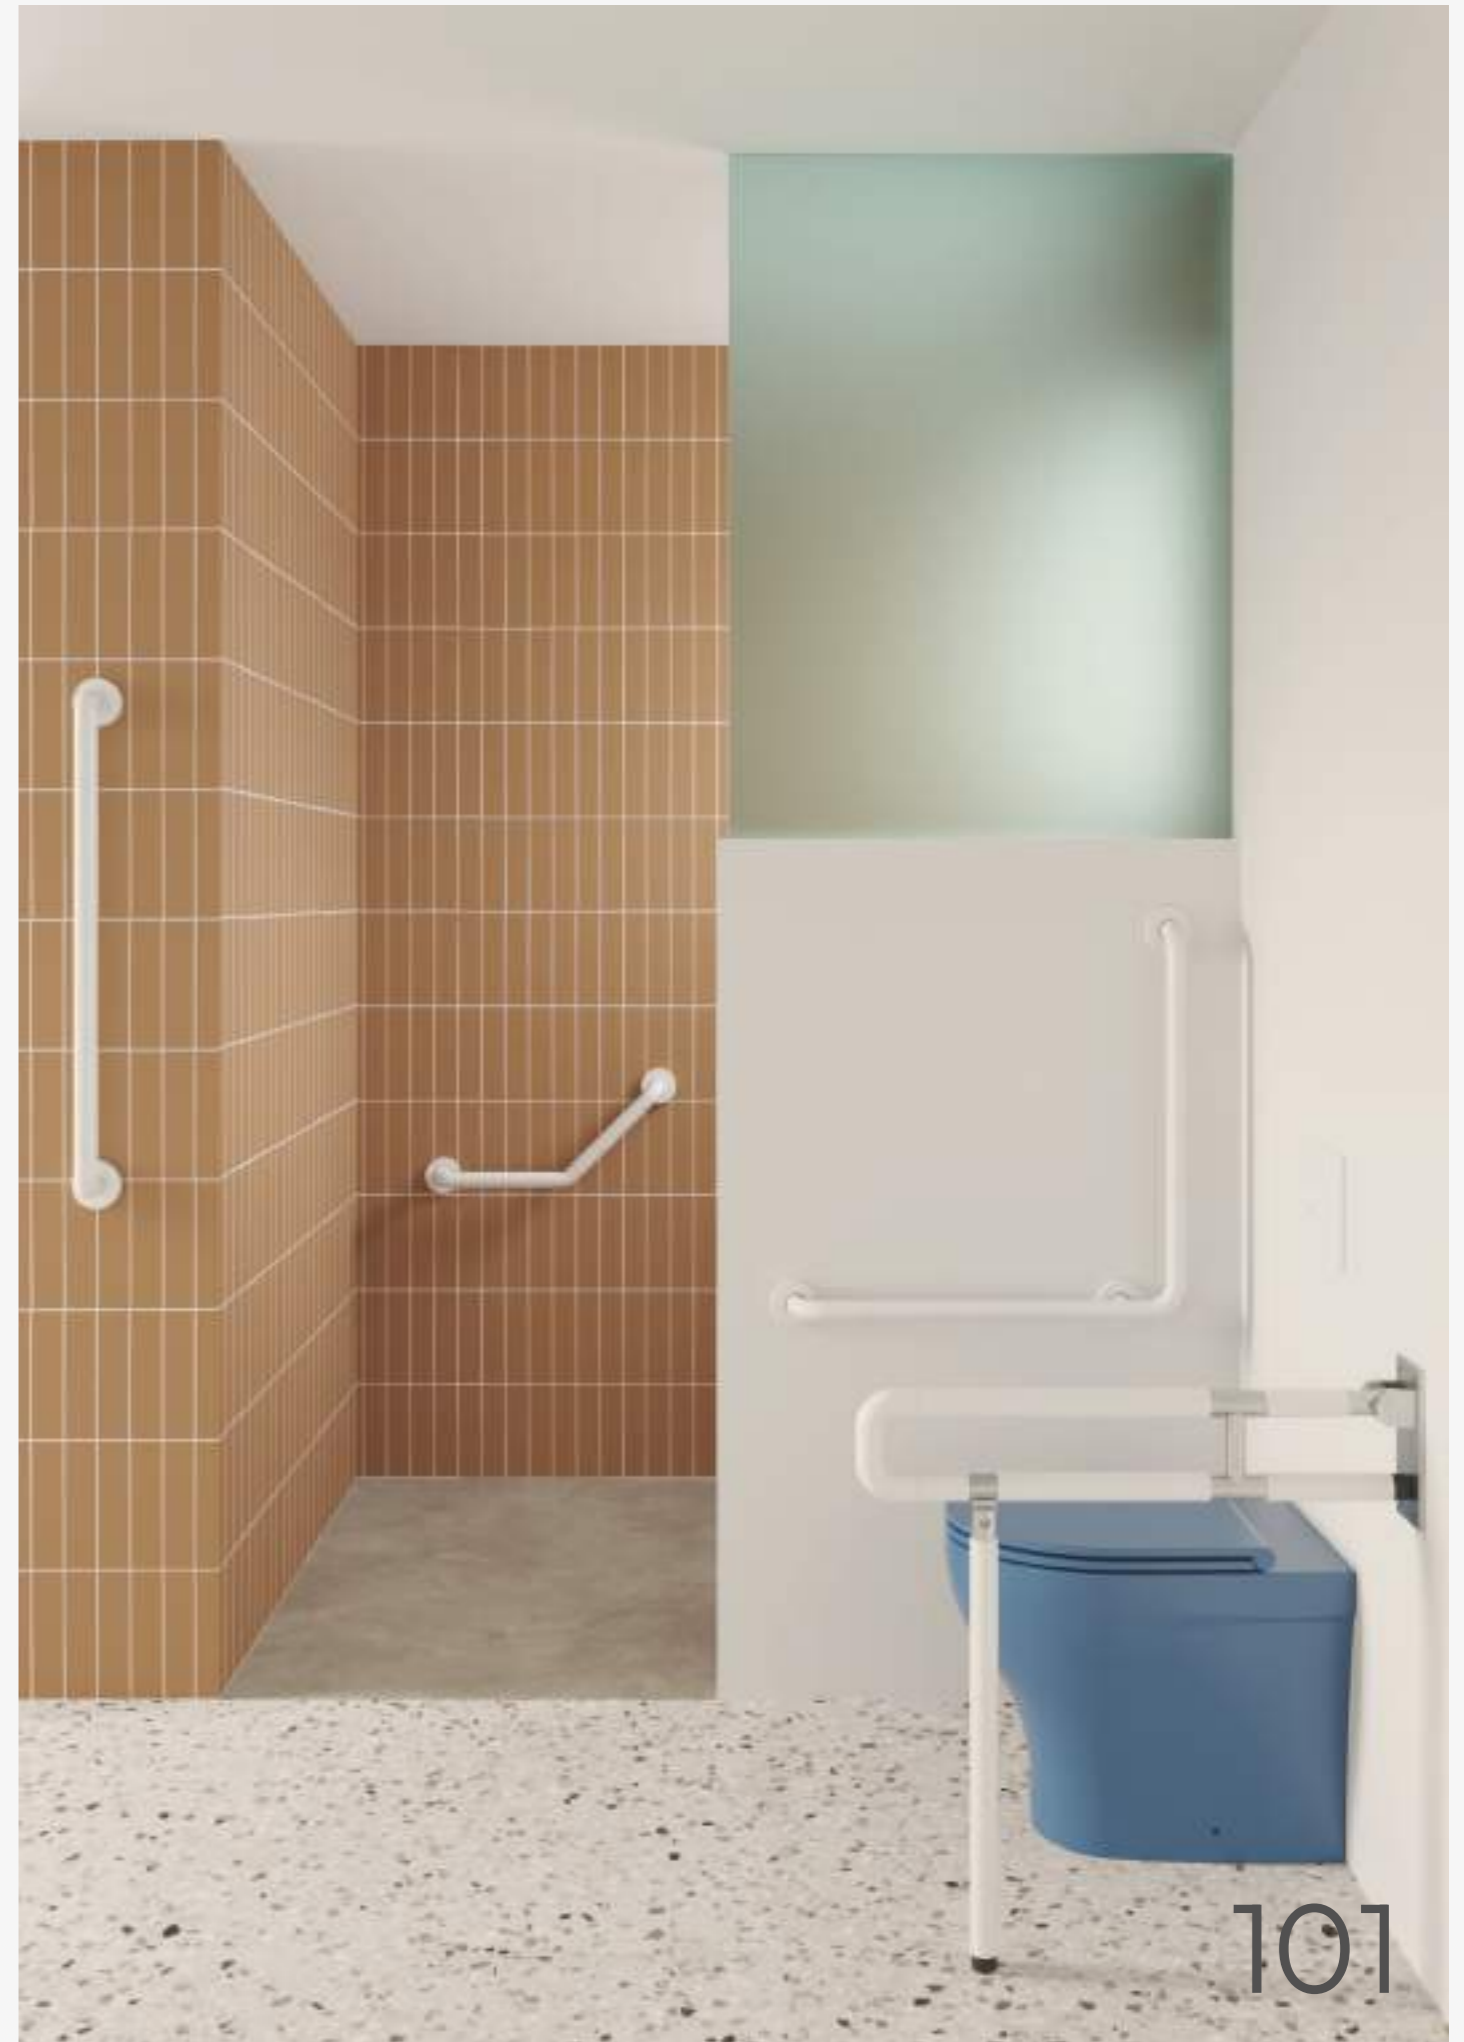

Barra de apoyo abatible con pata
Folding handle with leg

○ 1854 075 **157 €**

Diámetro barra Ø3,5 cm
/Diameter bar Ø3,5 cm
Antideslizante
/Antislip

Altura de instalación recomendada entre 75-120 cm.
/Recommended installation height 75-120 cm.