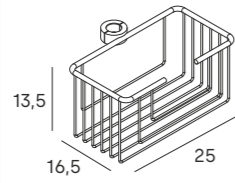

Se monta con el tubo instalado
Apta para tubo de Ø22 y Ø25 mm
/To be assembled with tube already installed
Suitable for Ø22 and Ø25 mm tube