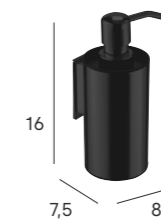

Dispensador de pared
Wall soap dispenser

- 28 €
- 1717 081 1777 002
- 1717 002 1777 081