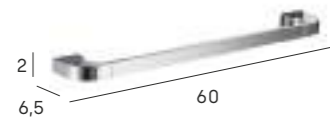

● 002 cromo /chrome

Toallero barra 60 cm
Towel bar 60 cm

▶▶▶ 59 € 🚿 73 €
● 6701 002 6761 002

Toallero barra 45 cm
Towel bar 45 cm

▶▶▶ 53 € 🚿 67 €
● 6718 002 6778 002

Toallero barra 35 cm
Towel bar 35 cm

▶▶▶ 48 € 🚿 62 €
● 6731 002 6791 002