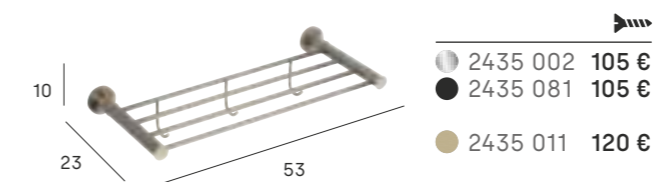

Repisa con perchas
Shelf with hooks