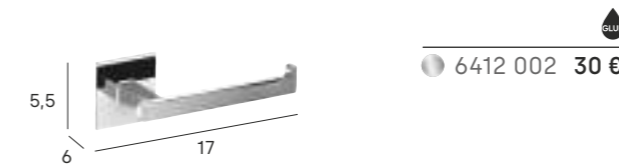

Portarrollos sin tapa
Paper holder w/o cover