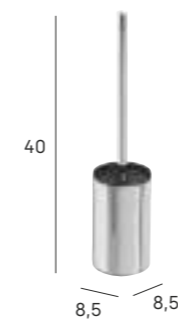

Escobillero de suelo
Floor toilet brush holder

● 1714 002 21 €

*repuesto/spare