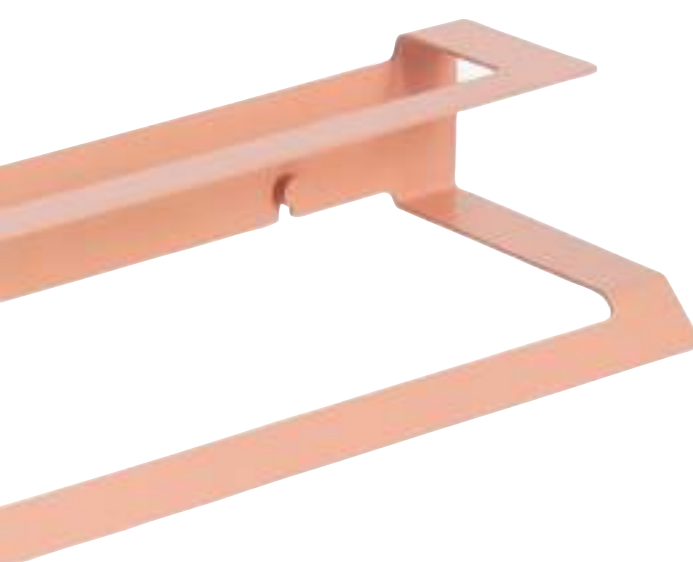

Portarrollos
Paper holder

- 2304 012 28 €
- 2304 081 36 €
- 2304 075 36 €
- 2304 040 36 €
- 2304 032 36 €
- 2304 034 36 €

Percha doble
Double hook

- 2308 012 16 €
- 2308 081 21 €
- 2308 075 21 €
- 2308 040 21 €
- 2308 032 21 €
- 2308 034 21 €