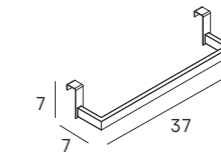

toalleros laterales /lateral towel rails

sistema sujeción /fixing system

Apto para todo tipo de grosor de tablero
/Suitable for furniture with any thickness board

- 2845 002 34 €
- 2845 081 34 €
- 2845 075 34 €

- 2847 002 56 €
- 2847 081 56 €

- 1621 002 18 €
- 1621 081 18 €

- 002 cromo/chrome
- 081 negro mate/matt black
- 075 blanco mate/matt white
- 021 oro cepillado/brushed gold

- 6343 002 30 €
- 6343 081 30 €
- 6343 075 30 €
- 6343 021 37 €

- 2543 002 27 €

LATÓN

sistema sujeción /fixing system

Apto para muebles con tablero de hasta 19 mm de espesor (e)
/Suitable for furniture with board thickness up to 19 mm (e)

- 6345 002 34 €
- 6345 081 34 €
- 6345 075 34 €
- 6345 021 40 €

- 2563 002 31 €

LATÓN