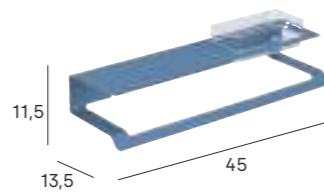

Repisa con toallero
Shelf with towel rail

● 2336 012	85 €
● 2336 081	95 €
○ 2336 075	95 €
● 2336 040	95 €
● 2336 032	95 €
● 2336 034	95 €