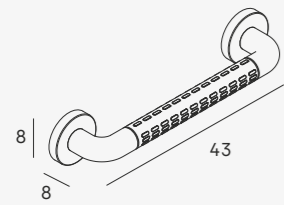

Asa de sujeción 43 cm
Fixing handle 43 cm