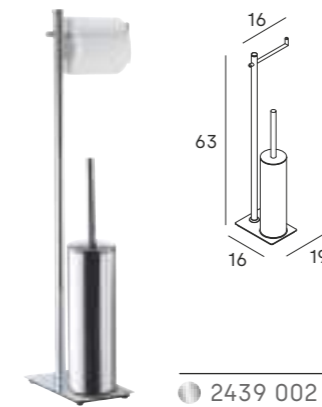

2439 002 158 €

*repuesto/spare

Portarrollos con escobillero
Paper holder with toilet brush