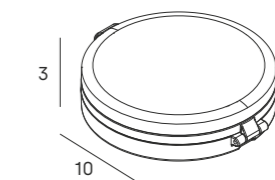

Espejo de bolso Handbag mirror

● 1347 081 35 €

ABS negro
Lunas de Ø10 cm
3 lunas
• x1 aumento
• x5 aumentos (con luz fría)
• x10 aumentos (con luz fría)
Batería de litio recargable 300 mAh
Regulador de intensidad

ABS black
Ø10 cm panes
3 panes
• x1 magnification
• x5 magnification (with cold light)
• x10 magnification (with cold light)
Rechargeable lithium battery 300 mAh
Intensity dimmer

● 002 cromo /chrome

● 081 negro /black

○ 074 blanco /white

● 041 plata /silver

*Todos los espejos incluyen cable USB y paño de limpieza
/All mirrors include charging cable and cleaning cloth

139