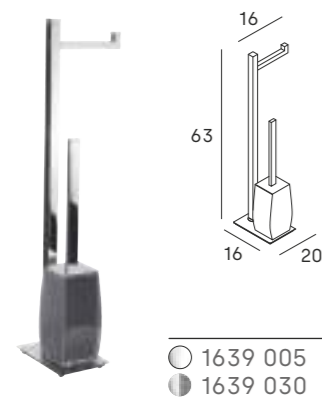

● 6840 002 179 €

*repuesto/spare

Portarrollos con escobillero
Paper holder with toilet brush

● 6941 002 187 €

*repuesto/spare

Portarrollos con escobillero
Paper holder with toilet brush

● 1639 005 134 €
● 1639 030 134 €