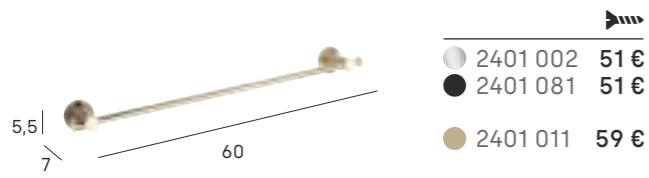

Toallero barra 60 cm
Towel bar 60 cm