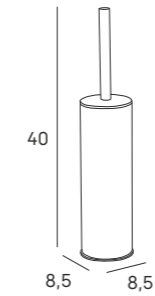

Escobillero de suelo
Floor toilet brush holder

● 2114 002	71 €