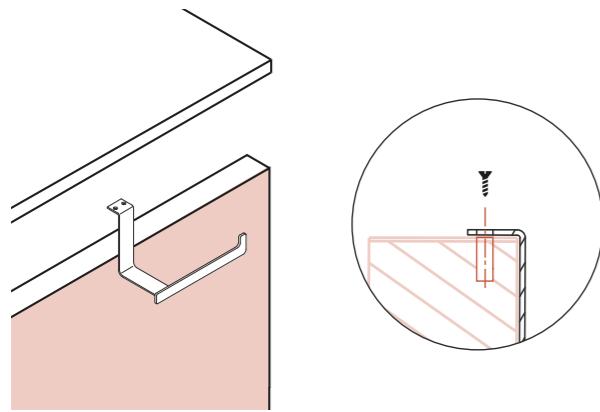

sistema sujeción /fixing system

Apto para todo tipo de grosor de tablero
/Suitable for furniture with any thickness board

Toallero lateral
Lateral towel rail

- 2845 002 34 €
- 2845 081 34 €
- 2845 075 34 €