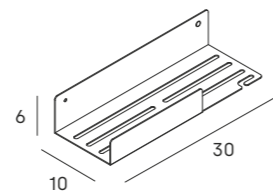

repisas /shelves

Repisa de ducha con percha
Shower shelf with hook

- 2327 053 39 €
- 2327 081 39 €
- 2327 021 45 €

Repisa esquinera de ducha
Corner shower shelf

- 2328 053 29 €
- 2328 081 29 €
- 2328 012 29 €
- 2328 032 39 €
- 2328 040 39 €
- 2328 034 39 €
- 2328 075 39 €
- 2328 056 35 €
- 2328 021 35 €
- 2328 047 35 €