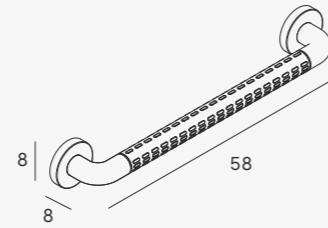

○ 075 blanco /white

99

Asa de sujeción 43 cm
Fixing handle 43 cm

○ 1855 075 **21 €**

Diámetro barra Ø3,5 cm
/Diameter bar Ø3,5 cm
Antideslizante
/Antislip

Asa de sujeción 58 cm
Fixing handle 58 cm

○ 1856 075 **23 €**