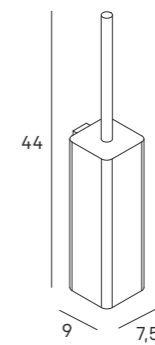

- ▶▶▶ 77 € ● 2707 002 2767 002
- ▶▶▶ 89 € ● 2707 081 2767 081
- ▶▶▶ 92 € ● 2707 021 2767 021
- ▶▶▶ 102 € ● 2707 047 2767 047
- ▶▶▶ ● 2707 022 2767 022

- 002 cromo /chrome
- 012 inox cepillado /brushed st. steel
- 021 oro cepillado /brushed gold
- 047 bronce cepillado /brushed bronze
- 022 gun metal /gun metal
- 081 negro mate /matt black
- 032 verde reseda /reseda green
- 040 azul atlántico /atlantic blue
- 034 terracota /terracotta
- 075 blanco mate /matt white