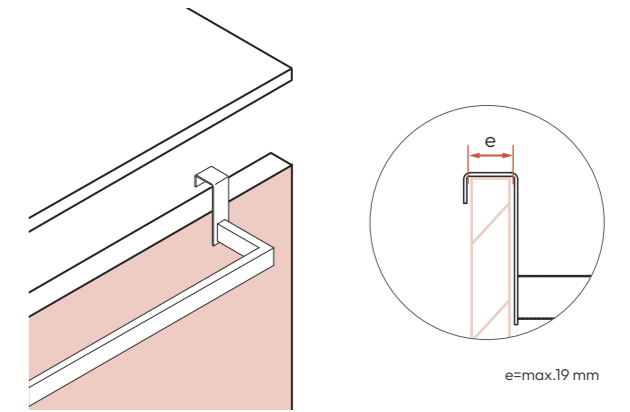

Toallero lateral
Lateral towel rail

- 6343 002 30 €
- 6343 081 30 €
- 6343 075 30 €
- 6343 021 37 €

Toallero lateral 27 cm
Lateral towel rail 27 cm

- 2543 002 27 €

LATÓN

sistema sujeción /fixing system

Apto para muebles con tablero de hasta 19 mm de espesor (e)
/Suitable for furniture with board thickness up to 19 mm (e)