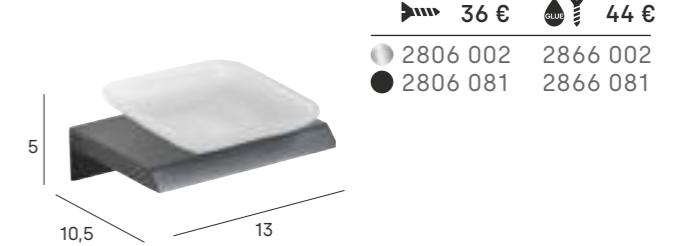

Jabonera de pared
Wall soap holder

*repuesto/spare