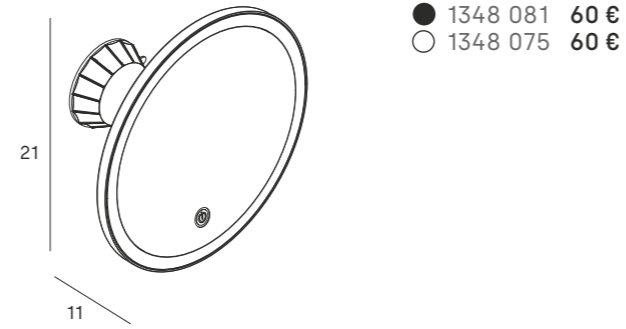

Luna de Ø21 cm con x7 aumentos
3 tipos de luz (cálida, natural y fría)
Base tipo ventosa
Espejo removible (sujeto con imán)
Batería de litio recargable 2000 mAh
Regulador de intensidad

Ø21 cm pane with x7 magnifications
3 types of light (warm, natural and cold)
Suction cup base
Removable mirror (fixed with magnet)
Rechargeable lithium battery 2000 mAh
Intensity dimmer