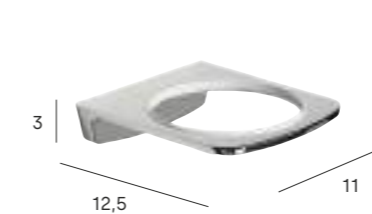

Soporte secador a pared
Wall hair dryer support

● 2132 002 35 €