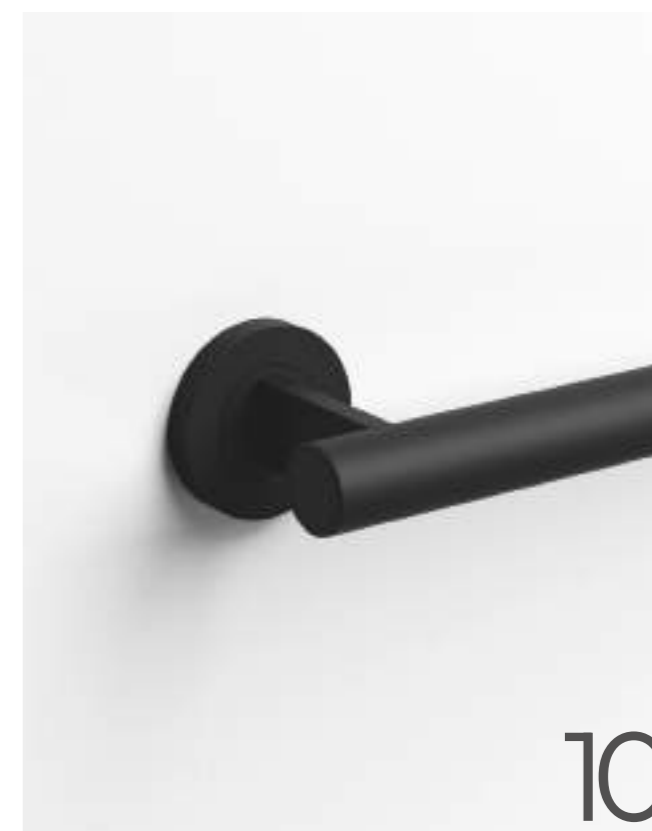

bold

Sist. fijación /Fixing system

Acabados /Finishes

- 053 pulido brillo/shinny polish
- 081 negro mate/matt black
- 021 oro cepillado/brushed gold