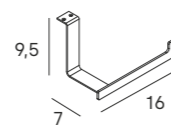

- 2847 002 56 €
- 2847 081 56 €

Portarrollos lateral
Lateral paper holder