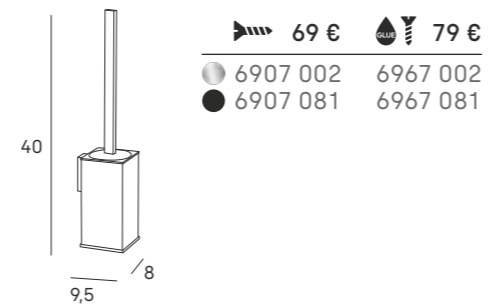

Escobillero de pared
Wall toilet brush holder

- 002 cromo /chrome
- 081 negro mate /matt black
- 025 cromo+madera /chrome+wood
- 005 cromo+blanco /chrome+white
- 030 cromo+gris /chrome+grey