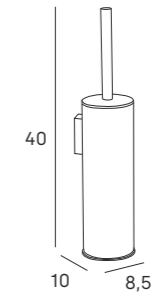

*repuesto/spare

Escobillero
Toilet brush holder

Escobillero de suelo
Floor toilet brush holder

- | | |
|------------|------|
| ● 2114 002 | 71 € |
|------------|------|

Escobillero de pared
Wall toilet brush holder