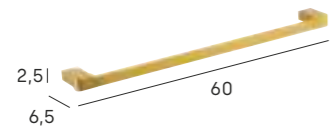

Toallero barra 60 cm
Towel bar 60 cm

	52 €		65 €
● 1601 002	1661 002	● 1601 081	1661 081
○ 1601 075	1661 075		
	65 €		80 €
● 1601 021	1661 021