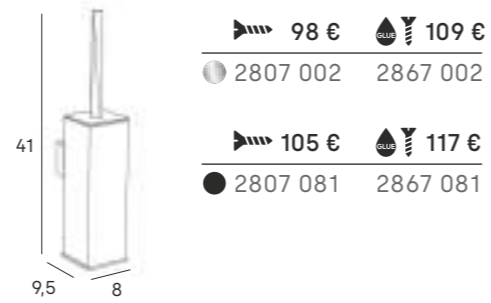

Escobillero de pared
Wall toilet brush holder

*repuesto/spare