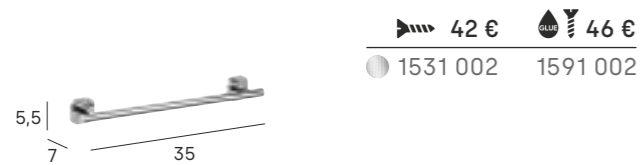

*repuesto/spare

1500

basic

latón /brass

● 002 cromo/chrome

Toallero barra 60 cm
Towel bar 60 cm

Toallero barra 45 cm
Towel bar 45 cm

Toallero barra 35 cm
Towel bar 35 cm