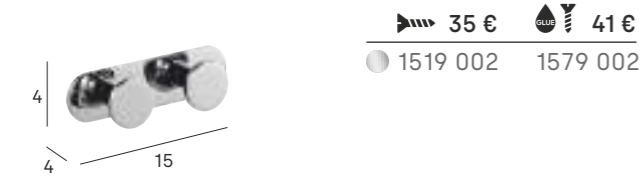

Percha doble
Double hook