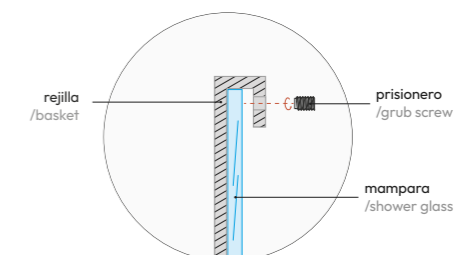

Apto para fijo y puerta deslizando sin perfil
/Suitable for fixed and sliding door without profile