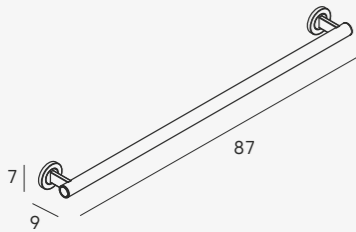

bold

Asa de sujeción 37 cm
Fixing handle 37 cm

- 1755 053 51 €
 - 1755 081 51 €
 - 1755 021 55 €
- Diámetro barra Ø3,2 cm
/Diameter bar Ø3,2 cm

Asa de sujeción 57 cm
Fixing handle 57 cm

- 1756 053 59 €
 - 1756 081 59 €
 - 1756 021 65 €
- Diámetro barra Ø3,2 cm
/Diameter bar Ø3,2 cm

Asa de sujeción 87 cm
Fixing handle 87 cm

- 1759 053 70 €
 - 1759 081 70 €
 - 1759 021 79 €
- Diámetro barra Ø3,2 cm
/Diameter bar Ø3,2 cm

Asa de sujeción angular
Angular fixing handle

- 1758 053 65 €
 - 1758 081 65 €
 - 1758 021 70 €
- Diámetro barra Ø3,2 cm
/Diameter bar Ø3,2 cm