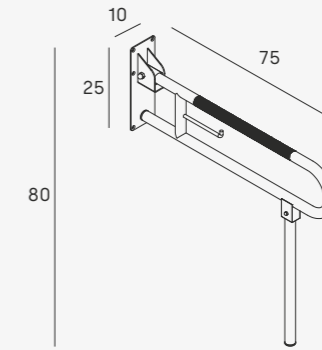

Barra de apoyo abatible con pata
Folding handle with leg

- 1986 053 175 €

Diámetro barra Ø3,2 cm
/Diameter bar Ø3,2 cm

Antideslizante
/Antislip