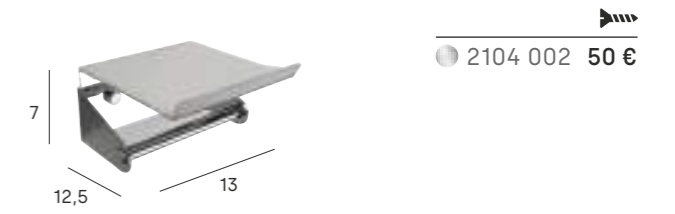

Toallero barra 45 cm
Towel bar 45 cm

Toallero barra 35 cm
Towel bar 35 cm

Toallero 25 cm
Towel bar 25 cm

Anilla
Towel ring

Percha
Hook

Portarrollos sin tapa
Paper holder w/o cover

Portarrollos
Paper holder

*repuesto/spare