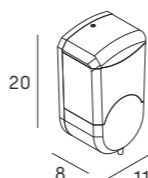

Dispensador automático a pared 600 ml
Wall automatic dispenser 600 ml