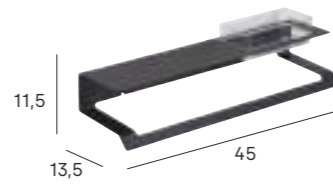

Repisa con toallero
Shelf with towel rail

- 2336 012 85 €
- 2336 081 95 €
- 2336 075 95 €
- 2336 040 95 €
- 2336 032 95 €
- 2336 034 95 €