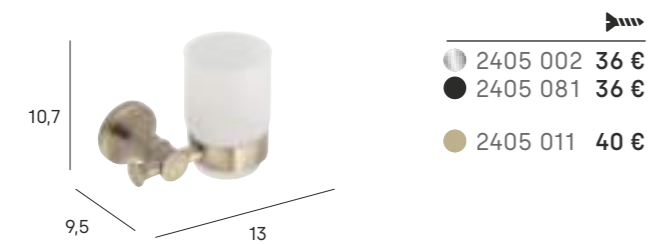

Toallero barra 45 cm
Towel bar 45 cm

Toallero barra 35 cm
Towel bar 35 cm

Portarrollos
Paper holder

Repisa
Shelf

*respuesta/spare

Portacepillos de pared
Wall toothbrush holder

*respuesta/spare

Jabonera de pared
Wall soap holder