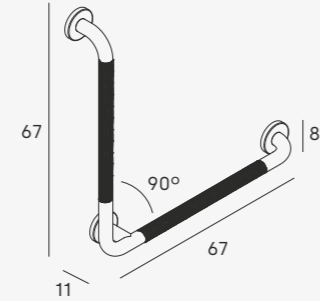

Diámetro barra Ø3,2 cm
/Diameter bar Ø3,2 cm

Antideslizante
/Antislip

Asa de sujeción 88 cm
Fixing handle 88 cm

- 1959 053 51 €

Diámetro barra Ø3,2 cm
/Diameter bar Ø3,2 cm

Antideslizante
/Antislip

Barra de apoyo en L
L fixing handle

- 1957 053 95 €

Diámetro barra Ø3,2 cm
/Diameter bar Ø3,2 cm

Antideslizante
/Antislip

Asa de sujeción angular
Angular fixing handle

- 1958 053 49 €

Diámetro barra Ø3,2 cm
/Diameter bar Ø3,2 cm

Antideslizante
/Antislip