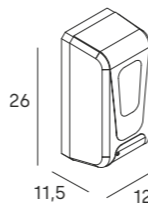

Dispensador automático a pared 1000 ml
Wall automatic dispenser 1000 ml