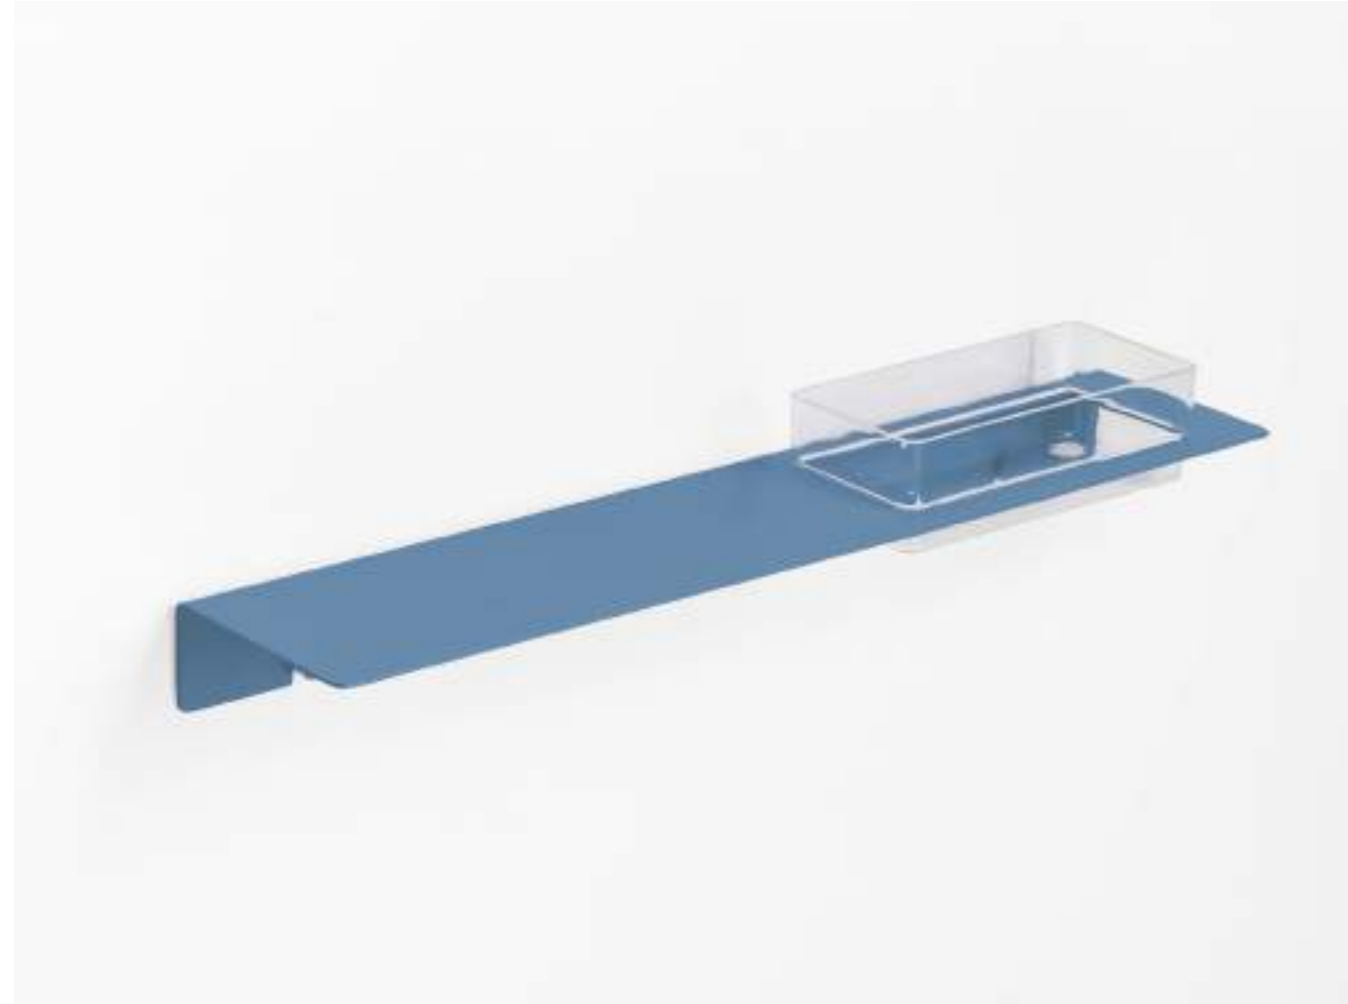

Repisa
Shelf

*repuesto/spare

- 2409 002 80 €
- 2409 081 80 €
- 2409 011 92 €

Repisa
Shelf

*repuesto/spare

- 80 €
- 94 €
- 6709 002
- 6769 002

Repisa
Shelf

*repuesto/spare

- 1509 002 52 €

Repisa
Shelf

*repuesto/spare

- 6409 002 61 €

- 002 cromo /chrome
- 081 negro mate /matt black
- 011 latón envejecido /old brass