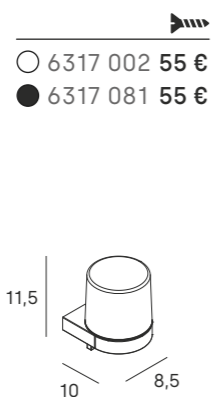

Dispensador a pared 150 ml
Wall dispenser 150 ml