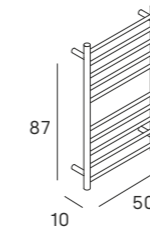

Potencial nominal 83W
Rated power 83W