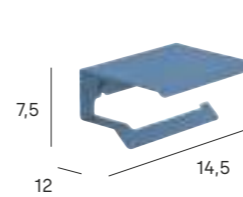

Portarrollos
Paper holder

- 2304 012 28 €
- 2304 081 36 €
- 2304 075 36 €
- 2304 040 36 €
- 2304 032 36 €
- 2304 034 36 €