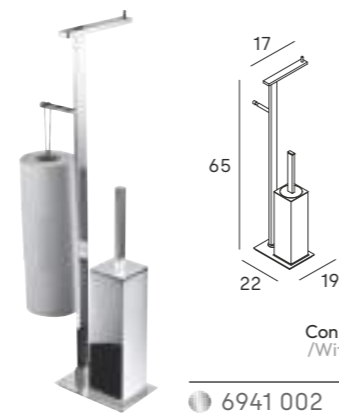

Portarrollos con escobillero
Paper holder with toilet brush

● 6941 002 187 €

*repuesto/spare