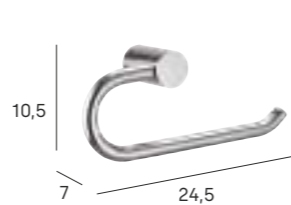

1300

punt

inox 304 /304 st. steel

● 002 cromo/chrome

Toallero barra 60 cm
Towel bar 60 cm

● 1361 002 32 €

Toallero barra 45 cm
Towel bar 45 cm

● 1378 002 29 €

Toallero barra 35 cm
Towel bar 35 cm

● 1391 002 27 €

Percha
Hook

● 1368 002 15 €

Anilla
Towel ring

● 1363 002 30 €

Portarrollos
Paper holder

● 1364 002 36 €