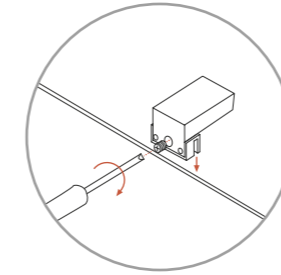

sist. 02

Para espejo
/For mirror