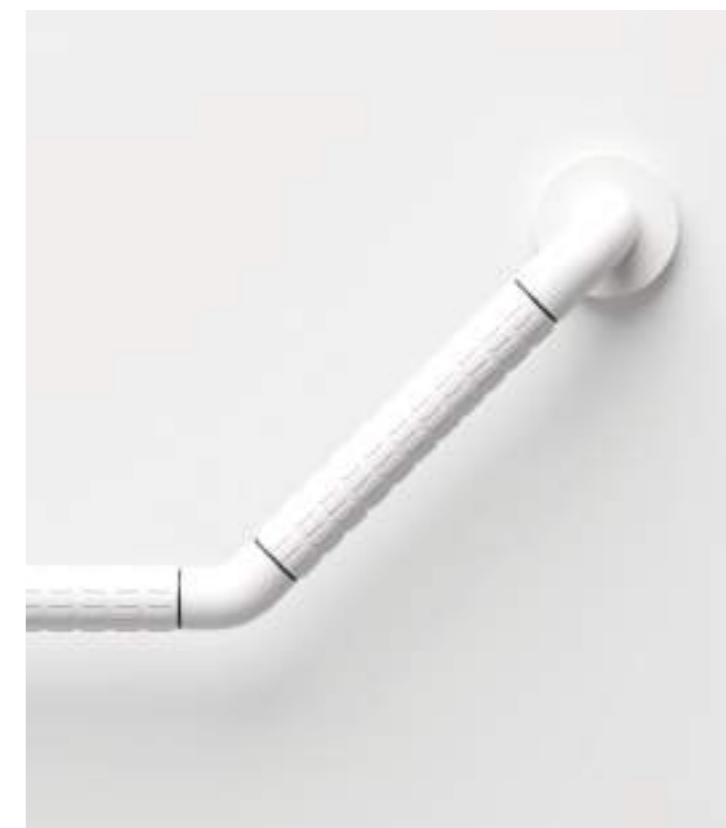

Acero Inoxidable 304 y ABS
/304 Stainless Steel and ABS

1800

blanc

blanc