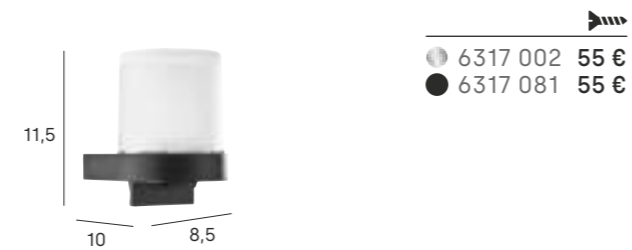

Dispensador a pared 150 ml
Wall soap dispenser 150 ml

*repuesto/spare