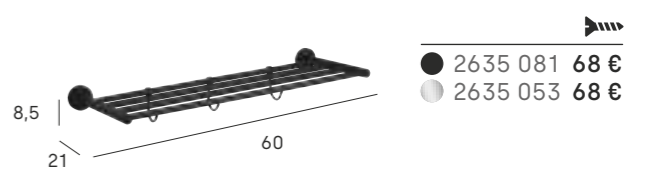

Repisa con perchas
Shelf with hooks

- 081 negro mate /matt black
- 053 pulido brillo /shiny polish
- 002 cromo /chrome