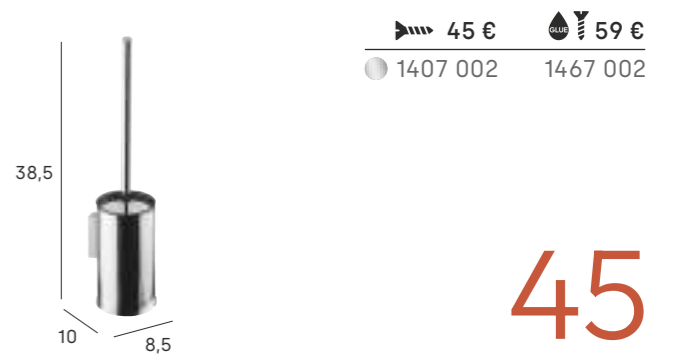

Escobillero de pared
Wall toilet brush holder

*repuesto/spare

*repuesto/spare

*repuesto/spare

*repuesto/spare

*repuesto/spare

basic