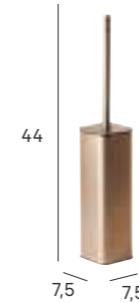

Escobillero de suelo
Floor toilet brush holder

*repuesto/spare

	2714 002 70 €
	2714 081 70 €
	2714 021 85 €
	2714 047 85 €
	2714 022 85 €