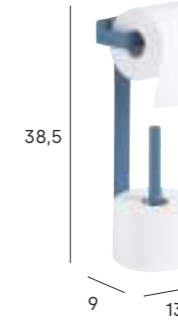

Portarrollos reserva
Paper holder with spare

- 2324 012 46 €
- 2324 081 59 €
- 2324 075 59 €
- 2324 040 59 €
- 2324 032 59 €
- 2324 034 59 €