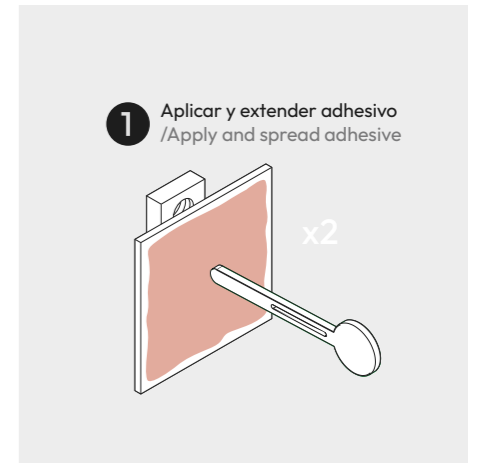

LATÓN

▶▶▶ 77 €  93 €

● 9526 002 9586 002

Kit adhesivo para rejillas
Double hanging set

● 0278 002 16 €
● 0278 012 16 €
● 0278 081 16 €

● 0278 056 19 €
● 0278 021 19 €
● 0278 047 19 €
● 0278 022 19 €

*Incluye dos soportes + MT Glue
/Includes two wall supports + MT Glue