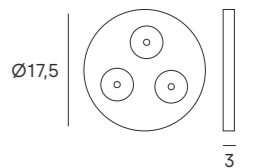

● 6446 002 49 €

Espejo aumento 7x con imán
7x magnifying mirror with magnet

*Incluye funda de viaje
/Includes travel bag

Espejo aumento 5x con ventosa
5x magnifying mirror with suction cup

● 6245 002 27 €