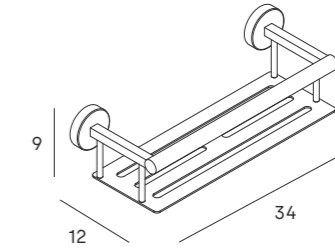

Rejilla
Basket

● 1526 002 65 €
● 1526 081 65 €