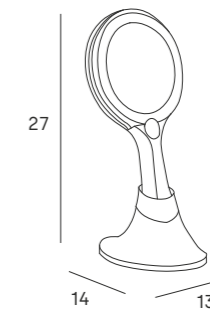

Espejo de mano Hand mirror

● 1750 002 78 €

○ 1750 074 68 €

Doble aumento x1, x5
2 tipos de luz:
• 5000°K luz fría
• 3500°K luz cálida

Double magnification x1, x5
2 types of light:
• 5000°K cold light
• 3500°K warm light