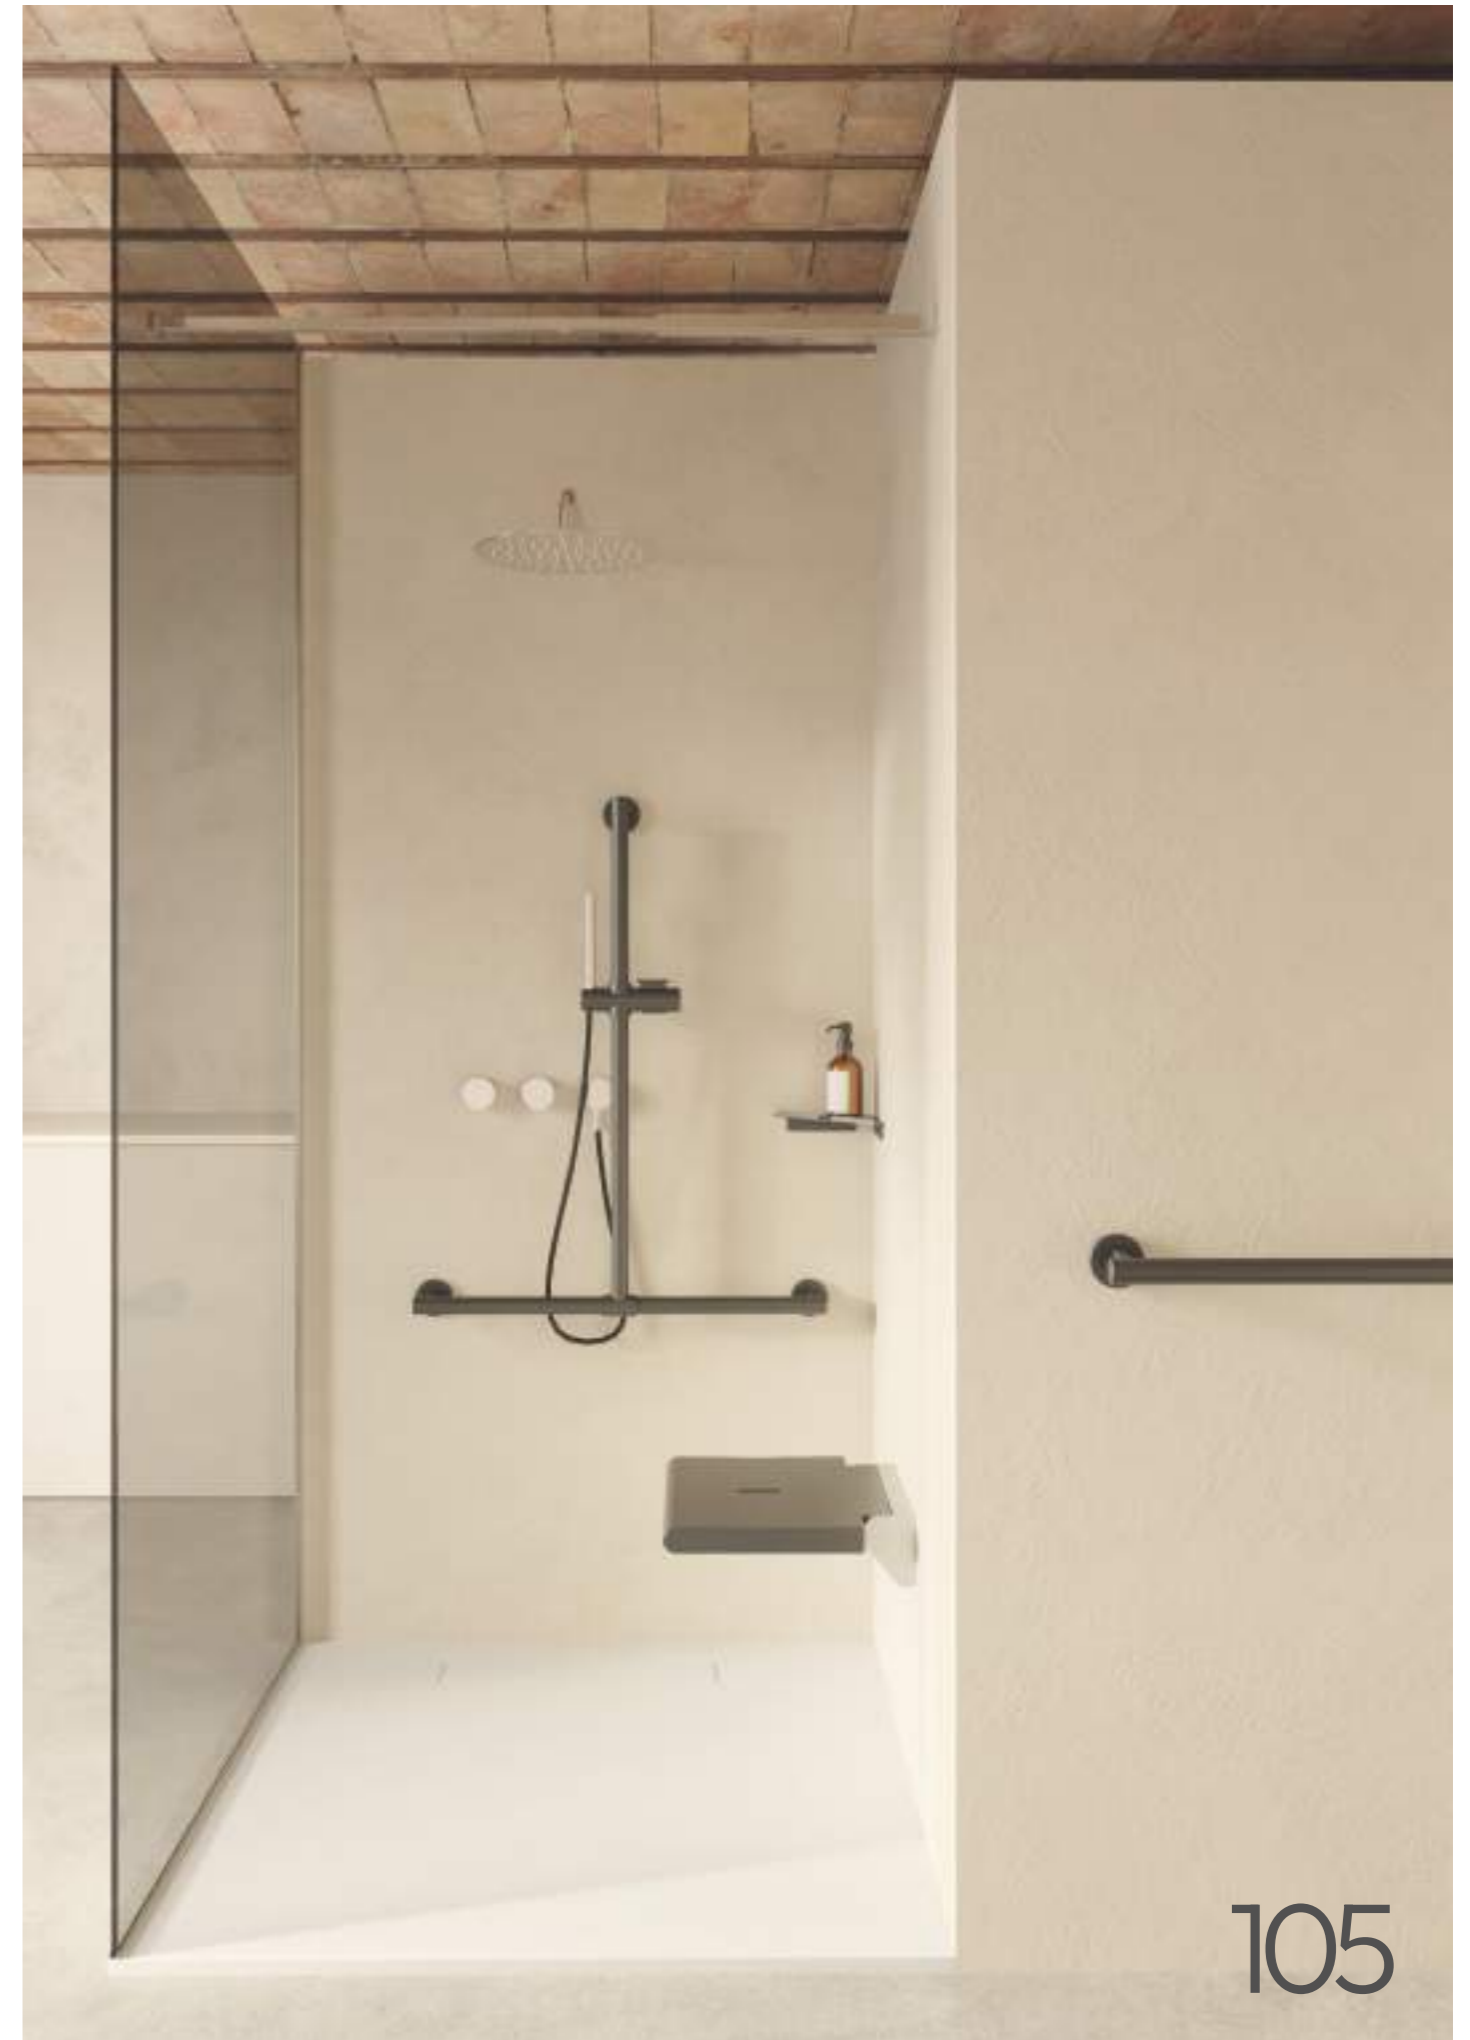

Creemos que la belleza en los accesorios de baño no está reñida con la accesibilidad. Por eso, presentamos nuestra nueva colección, donde accesibilidad, seguridad, resistencia y diseño se fusionan en una serie de piezas pensadas para hacer la vida en el baño más cómoda y funcional. Los acabados en cromo, negro mate y oro cepillado añaden un toque de color y versatilidad, convirtiendo cada elemento en una declaración de estilo y practicidad.

We believe that beauty in bathroom accessories is not incompatible with accessibility. That's why we present our new collection, where accessibility, safety, strength and design merge in a series of pieces designed to make life in the bathroom more comfortable and functional. Chrome, matt black and brushed gold finishes add a touch of color and versatility, turning each element into a statement of style and practicality.

bold