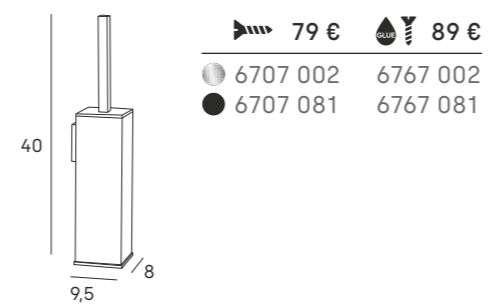

Escobillero de pared
Wall toilet brush holder

*repuesto/spare