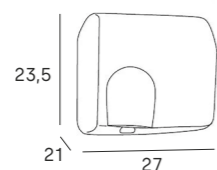

Voltaje/Voltage	220 V-240 V
Frecuencia/Frequency	50 ~ 60 Hz
Potencia/Power	2300 W
Velocidad del aire/Air speed	72 m/s
Temperatura del aire/Air temperature	50°C
Material/Material	Acero SS

Sensor On/Off sin contacto/ On/Off contactless