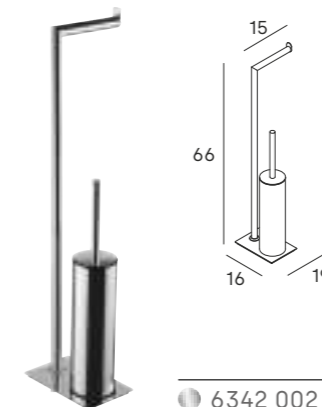

6342 002 155 €

*repuesto/spare

Portarrollos con escobillero
Paper holder with toilet brush