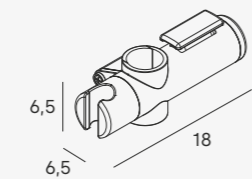

Soporte de ducha regulable
Adjustable shower support

1. 1762 002 33 €
   - 1762 081 33 €
   - 1762 021 37 €
2. Apto para barra de Ø3,2 cm
   /Suitable for Ø3,2 cm bar