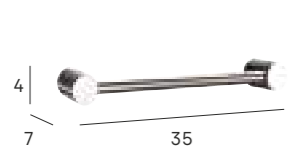

Toallero barra 35 cm
Towel bar 35 cm

● 1391 002 27 €