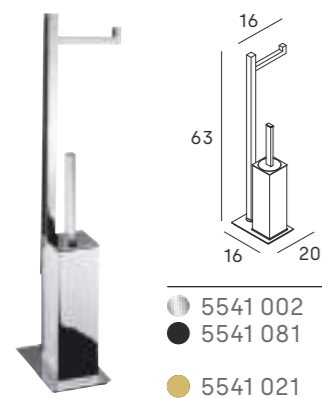

Portarrollos con escobillero
Paper holder with toilet brush

● 5541 002 182 €
● 5541 081 182 €
● 5541 021 198 €

*repuesto/spare