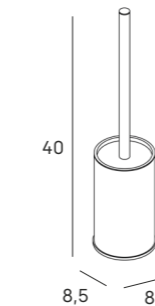

Escobillero de suelo
Floor toilet brush holder

● 1714 002	21 €
● 1714 081	21 €