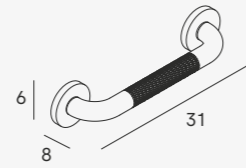

LATÓN

- 2589 002 34 €
- 2589 081 34 €

Diámetro barra Ø2,5 cm
/Diameter bar Ø2,5 cm

Asa de sujeción 31 cm
Fixing handle 31 cm

LATÓN

- 6389 002 37 €
- 6389 081 37 €

Diámetro barra Ø2,5 cm
/Diameter bar Ø2,5 cm