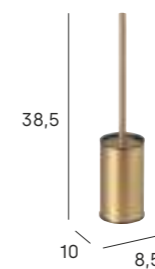

Escobillero de pared
Wall toilet brush holder

- ▶▶▶ 45 €
- ▶▶▶ 59 €
- 1407 081 1467 081
- 1407 002 1467 002
- 1407 012 1467 012
- ▶▶▶ 52 €
- ▶▶▶ 69 €
- 1407 056 1467 056
- 1407 021 1467 021
- 1407 047 1467 047
- 1407 022 1467 022