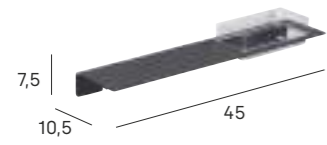

Repisa
Shelf

- 2309 012 73 €
- 2309 081 78 €
- 2309 075 78 €
- 2309 040 78 €
- 2309 032 78 €
- 2309 034 78 €