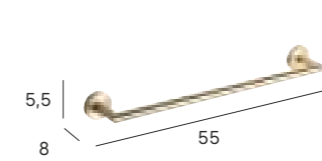

Toallero barra 55 cm
Towel bar 55 cm

- 6561 081 36 €
- 6561 053 36 €
- 6561 012 36 €
- 6561 056 45 €
- 6561 021 45 €
- 6561 047 45 €
- 6561 022 45 €

Toallero barra 45 cm
Towel bar 45 cm

- 6578 081 34 €
- 6578 053 34 €
- 6578 012 34 €
- 6578 056 42 €
- 6578 021 42 €
- 6578 047 42 €
- 6578 022 42 €