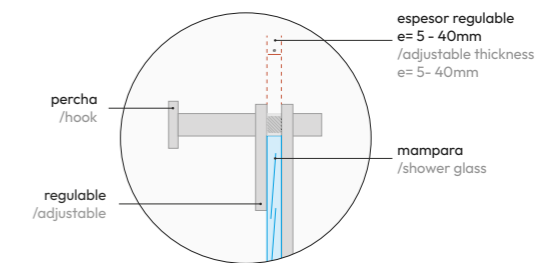

● 002 cromo/chrome
● 081 negro mate/matt black

Manillons Torrent

Rejilla mampara doble con perchas
Double shower cabin basket with hooks

LATÓN

● 6229 002 177 €

Apto para fijos de mamparas
/Suitable for fixed cabin shower glass