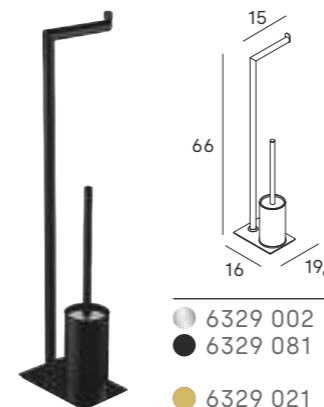

6329 002 129 €
6329 081 129 €
6329 021 149 €

*repuesto/spare

Portarrollos con escobillero
Paper holder with toilet brush