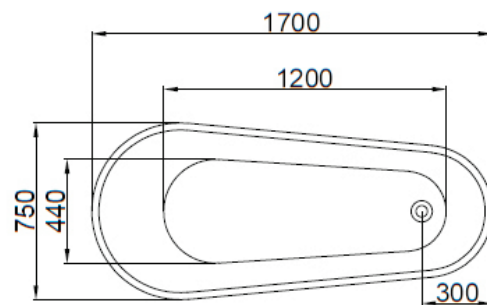

N° DcP:01
UNE EN 14527 2006 + al2010
USO DOMÉSTICO, PARA LA HIGIENE PERSONAL

REF: 0004-990€