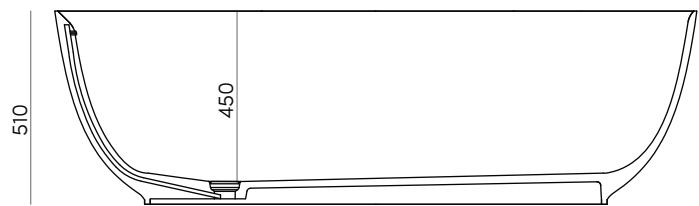

MEDIDAS

ESPECIFICACIONES TÉCNICAS:
Válvula SOLID enrasada

DETALLE CANTO