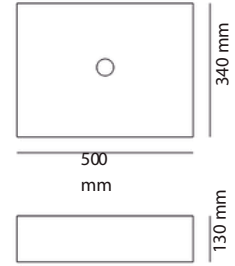

Material | Material
 White-Beige Ceramic | Cerámica Blanco-Beige

Dimensions | Medidas
 500 x 340 x 130 mm

FINO CORINTO RT5034 NEGRO MARQUINA
 COUNTERTOP BASIN | LAVABO SOBRE-
 ENCIMERA

Material | Material
 White-Beige Ceramic | Cerámica Blanco-Beige