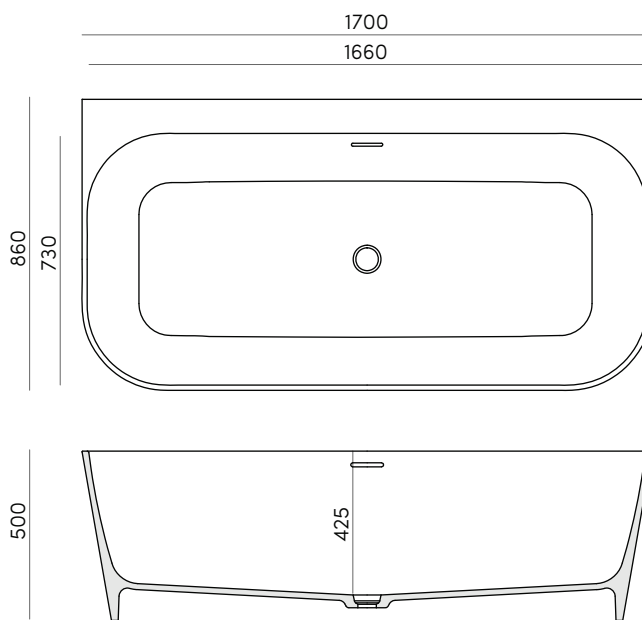

DETALLE CANTO

REF: MENORCA 170-2.748€

IBIZA 160

MEDIDAS
 1700 x 600 x 510 mm
CANTO
 FINO
INSTALACIÓN
 EXENTA
REBOSADERO
 NO
CAPACIDAD
 260 L
PESO
 105 Kg

MEDIDAS

ESPECIFICACIONES TÉCNICAS:
 Válvula SOLID enrasada

REF: IBIZA 160-2.238€

MEDIDAS
1700 x 860 x 500 mm
CANTO
RECTO
INSTALACIÓN
A PARED
REBOSADERO
SÍ
TALADRO GRIFERÍA
OPCIONAL
CAPACIDAD
270 L
PESO
135 Kg

MEDIDAS

ESPECIFICACIONES TÉCNICAS:
Válvula SOLID enrasada