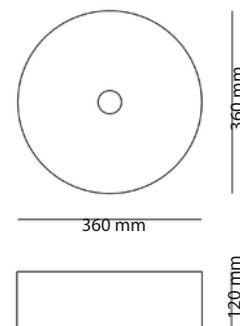

FINO CILIN ORO
COUNTERTOP BASIN | LAVABO SOBRE-ENCIMERA

Material | Material
Metallic Ceramic | Cerámica Metalizada

Reference | Referencia
12009SO

Dimensions | Medidas
360 x 360 x 120 mm