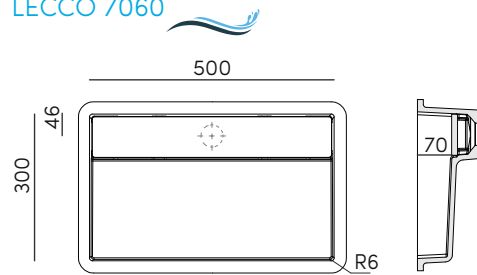

TAPAS/ENCIMERAS CON LAVABO

LAVABO INDEPENDIENTE BAJO ENCIMERA

Realizado mediante inyección. Pegado bajo encimera. Desagüe normal

LECCO 7060

MEDIDAS ENCASTRE

500 x 300 x 105 mm

INSTALACIÓN

INCORPORADO EN ENCIMERA