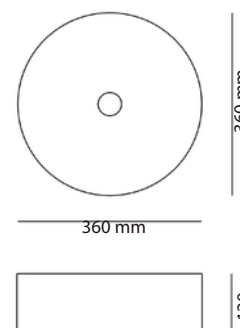

FINO CILIN PLATA
COUNTERTOP BASIN | LAVABO SOBRE-ENCIMERA

Material | Material
Metallic Ceramic | Cerámica Metalizada

Reference | Referencia
12009SP

Dimensions | Medidas
360 x 360 x 120 mm