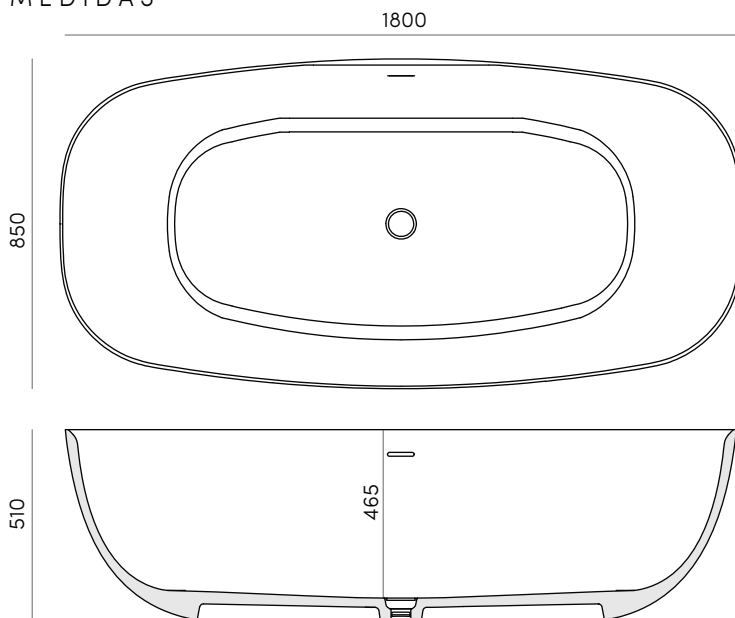

MEDIDAS

ESPECIFICACIONES TÉCNICAS:
Válvula SOLID enrasada

DETALLE CANTO

REF: SICILIA 180-3.264€

MEDIDAS
1800 x 800 x 630 mm
CANTO
FINO
INSTALACIÓN
EXENTA
REBOSADERO
SÍ
CAPACIDAD
310 L
PESO
155 Kg

MEDIDAS

ESPECIFICACIONES TÉCNICAS:
Válvula SOLID enrasada