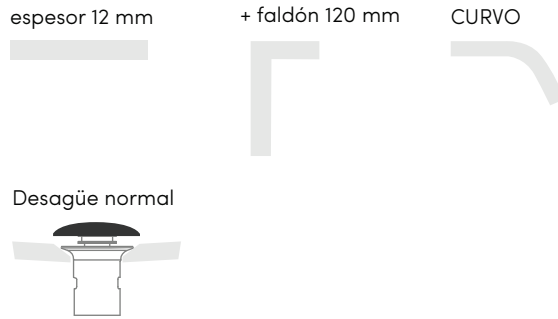

TAPAS/ENCIMERAS TERMOFORMADAS CON LAVABO

LAVABO TERMOFORMADO INTEGRADO EN TAPA / ENCIMERA

Realizado mediante termoformación en plancha 12mm