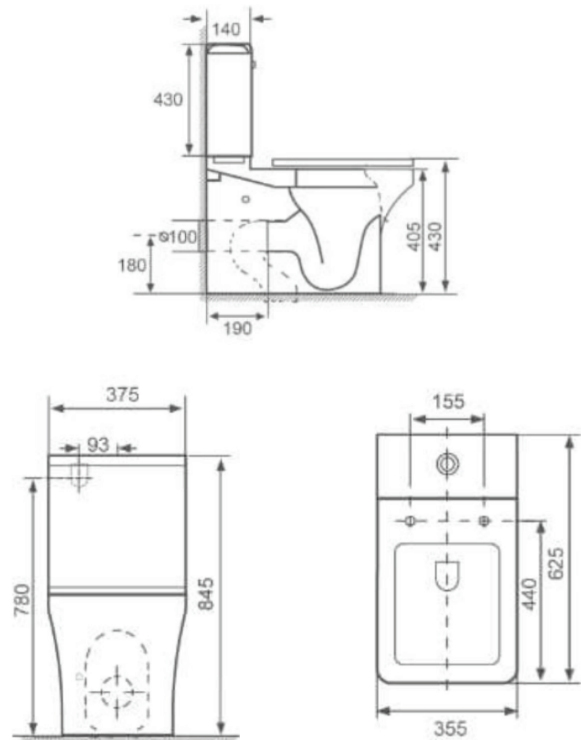

WC AU SOL CARRÉ SANS REBORD

Blanco brillo
Brighth white
Blanc brillant

REF: INOC01

8 436604071184

• REF: INOR01-209€

• REF: INOC01-226€

INODORO RIMLESS SEMI REDONDO

RIMLESS SEMI-ROUND TOILET
TOILETTE SEMI-RONDE SANS REBORD