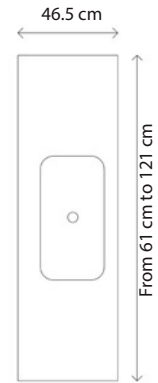

NEW COLLECTION

CALPE F46 NEGRO MATE
OVER-UNIT BASIN | LAVABO DE ENCASTRE

CENTERED BASIN | SENO CENTRADO

Material | Material
Black Matt Ceramic | Cerámica Mate Negra

Reference | Referencia Dimensions | Medidas
 CALPE 60 610 x 465 x 175mm
 CALPE 70 710 x 465 x 175mm
 CALPE 80 810 x 465 x 175mm
 CALPE 90 910 x 465 x 175mm
 CALPE 100 1010 x 465 x 175mm
 CALPE 120 1210 x 465 x 175mm
 CALPE 120 - DOUBLE BASIN 1210 x 465 x 175mm