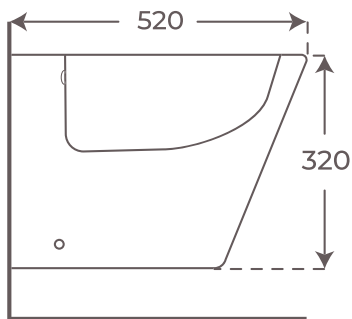

BIDET SUSPENDIDO REDONDO
ROUND RIMLESS SUSPENDED BIDET
BIDET SUSPENDU ROND SANS REBORD

Blanco brillo
Brigh white
Blanc brillant

REF: BIDE03

8 436604071337

BIDET SUSPENDIDO CUADRADO
SQUARE RIMLESS SUSPENDED BIDET
BIDET SUSPENDU CARRÉ SANS REBORD

Blanco brillo
Gloss white
Blanc brillant

REF: BIDE04

8 436604071344

Nº DcP01
UNE EN 14527 2006 + a12010
USO DOMÉSTICO, PARA LA HIGIENE PERSONAL

REF: BIDE03-154€

REF: BIDE04-157€