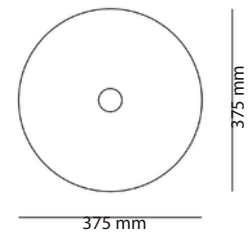

**FINO CORINTO CILIN NEGRO
MARQUINA**
COUNTERTOP BASIN | LAVABO SOBRE-
ENCIMERA

Material | Material
White-Beige Ceramic | Cerámica Blanco-Beige

Dimensions | Medidas
375 x 375 x 130 mm