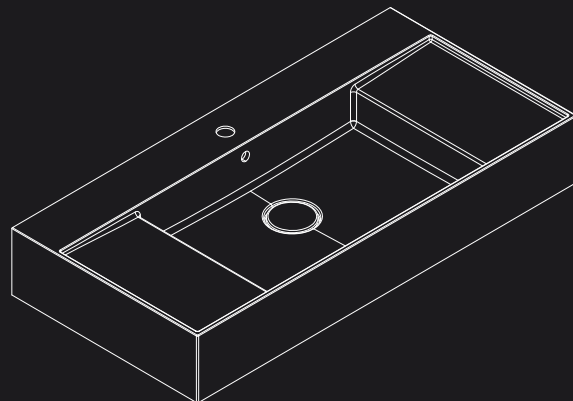

COLECCIÓN MIZU

Pág. 73

COLECCIÓN YONA

Pág. 74

YONA 3004