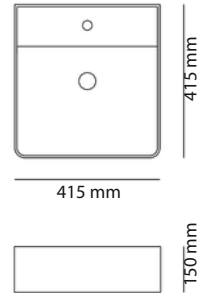

RONDA

COUNTERTOP BASIN | LAVABO SOBRE-ENCIMERA

Material | Material
White Ceramic | Cerámica Blanca

Reference | Referencia
12114B0

Dimensions | Medidas
405 x 405 x 145mm