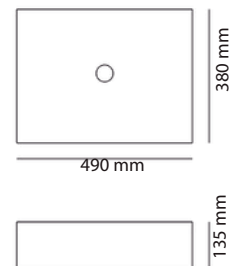

FINO RT6034
COUNTERTOP BASIN | LAVABO SOBRE-ENCIMERA

Material | Material
White Ceramic | Cerámica Blanca

Reference | Referencia
12052S

Dimensions | Medidas
610 x 340 x 110 mm