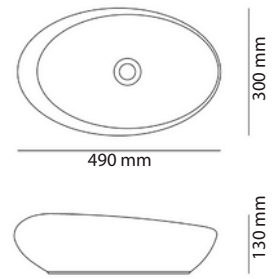

NEW COLLECTION

Dimensions | Medidas
490 x 300 x 130 mm

OVAL - MB
COUNTERTOP BASIN | LAVABO SOBRE-ENCIMERA

Material | Material
White Ceramic | Cerámica Blanca

Reference | Referencia
12008SMB

LINARES
COUNTERTOP BASIN | LAVABO SOBRE-ENCIMERA