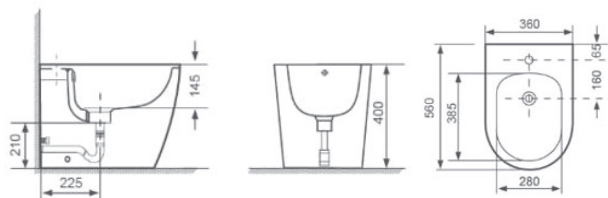

8 495390 986270 >

BIDET SUELO REDONDO NEGRO MATE

ROUND FLOORBIDET
BIDET DE PLANCHER ROND

REF: BIDE06

8 495390 986287 >

BIDET SUSPENDIDO REDONDO BLANCO MATE

ROUND RIMLESS SUSPENDED BIDET
BIDET SUSPENDU ROND SANS REBORD