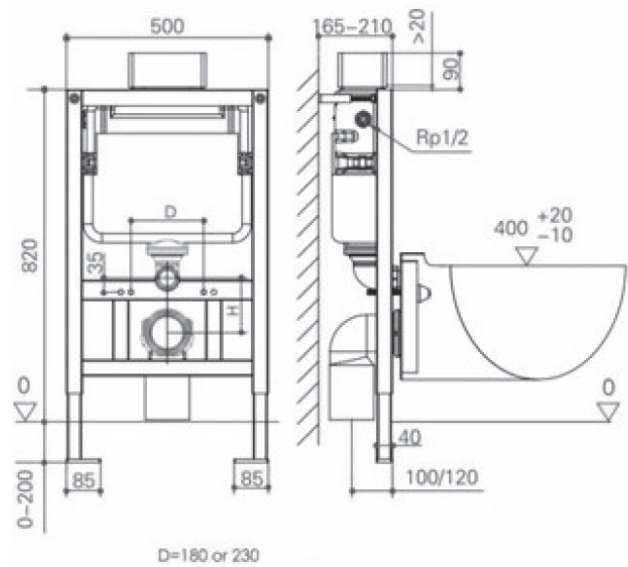

REF: CIST01

8 436604071214

CISTENA EMPOTRADA BIDET SUSPENDIDA

SUSPENDED BIDET BUILT-IN CISTERN
BIDET SUSPENDU CITERNE ENCASTRÉE

REF: CIST02

8 436604071351

N° DcP:01
UNE EN 14527 2006 + a12010
USO DOMÉSTICO. PARA LA HIGIENE PERSONAL