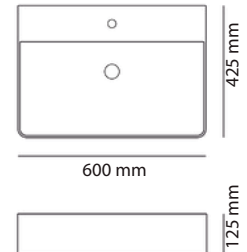

FINO K45
COUNTERTOP BASIN | LAVABO SOBRE-ENCIMERA

Material | Material
White Ceramic | Cerámica Blanca

Reference | Referencia
12016S

Dimensions | Medidas
455 x 355 x 125 mm