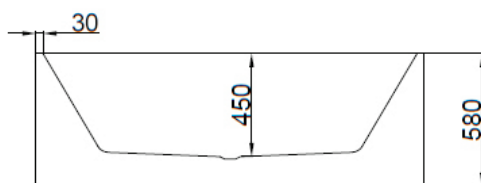

REF: INOR07-1.019€

BAÑERA EXENTA ACRÍLICA CUADRADA
SQUARE ACRYLIC FREESTANDING BATHTUB
BAIGNOIRE AUTOPORTANTE CARRÉE
EN ACRYLIQUE

Blanco brillo
 Gloss white
 Blanc brillant

REF: 0001

8 495390 986553 >

BAÑERA EXENTA ACRÍLICA REDONDA
ROUND ACRYLIC FREESTANDING BATHTUB
BAIGNOIRE AUTOPORTANTE RONDE
EN ACRYLIQUE