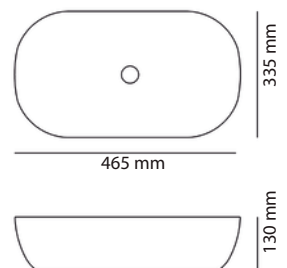

Dimensions | Medidas
 465 x 335 x 130 mm

FINO MINI OVALO NEGRO MARQUINA
 COUNTERTOP BASIN | LAVABO SOBRE-ENCIMERA

Material | Material
 Ceramic | Cerámica

Reference | Referencia
 12018SNQ

Dimensions | Medidas
 465 x 335 x 130 mm