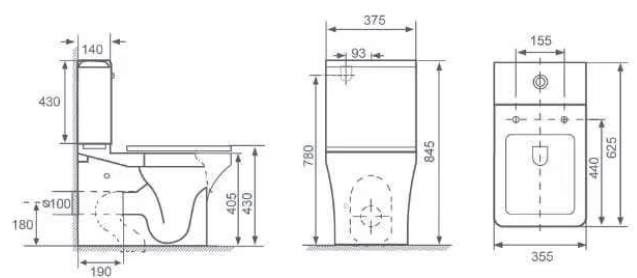

REF: INOR12- 209€

REF: INOC13-226€