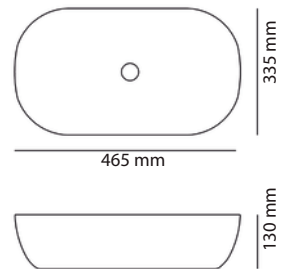

Dimensions | Medidas
 465 x 335 x 130 mm

FINO MINI OVALO NEGRO MARQUINA
 COUNTERTOP BASIN | LAVABO SOBRE-ENCIMERA

Material | Material
 Ceramic | Cerámica

Reference | Referencia
 12018SNQ

Dimensions | Medidas
 465 x 335 x 130 mm