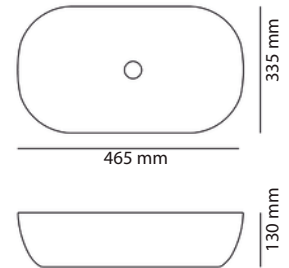

FINO MINI OVALO NEGRO MATE
COUNTERTOP BASIN | LAVABO SOBRE-ENCIMERA

Material | Material
Black Ceramic | Cerámica Negra

Reference | Referencia
12018SNM

Dimensions | Medidas
465 x 335 x 130 mm