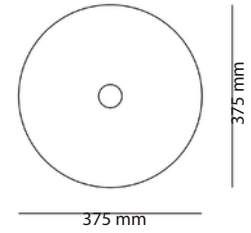

FINO CORINTO CILIN CALACATTA
COUNTERTOP BASIN | LAVABO SOBRE-
ENCIMERA

Material | Material
White-Beige Ceramic | Cerámica Blanco-Beige

Dimensions | Medidas
375 x 375 x 130 mm