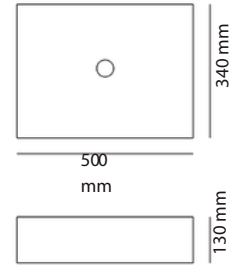

FINO CORINTO RT5034 CALACATTA
COUNTERTOP BASIN | LAVABO SOBRE-
ENCIMERA

Material | Material
White-Beige Ceramic | Cerámica Blanco-Beige

Dimensions | Medidas
500 x 340 x 130 mm