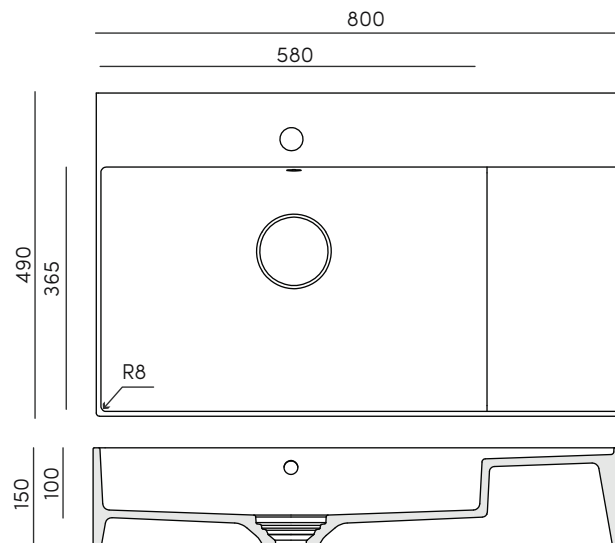

MEDIDAS

ESPECIFICACIONES TÉCNICAS:

Draincover Solid incluido

Ref. YONA 3002

seno derecha

Ref. YONA 3003

seno izquierda

REF: YONA 3001-468€

REF: YONA 3002-550€

REF: YONA 3003-550€