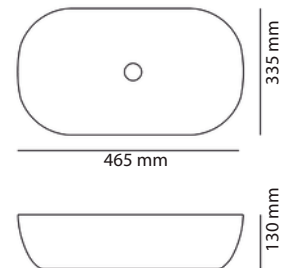

FINO MINI OVALO BLANCO MATE
COUNTERTOP BASIN | LAVABO SOBRE-ENCIMERA

Material | Material
White Matt Ceramic | Cerámica Blanca Mate

Reference | Referencia
12018SBM

Dimensions | Medidas
465 x 335 x 130 mm