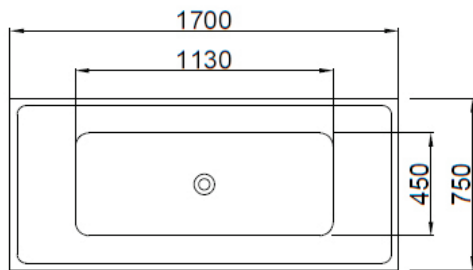

BAÑERA EXENTA ACRÍLICA CUADRADA
SQUARE ACRYLIC FREESTANDING BATHTUB
BAIGNOIRE AUTOPORTANTE CARRÉE
EN ACRYLIQUE

Blanco brillo
Gloss white
Blanc brillant

REF: 0001

8 495390 986553 >

BAÑERA EXENTA ACRÍLICA REDONDA
ROUND ACRYLIC FREESTANDING BATHTUB
BAIGNOIRE AUTOPORTANTE RONDE
EN ACRYLIQUE

Blanco brillo
Gloss white
Blanc brillant

REF: 0002

8 495390 986560 >

CE
N° DcP-01
UNE EN 14527 2006 + a12010
USO DOMESTICO, PARA LA HIGIENE PERSONAL

REF: 0001-990€

REF: 0002-990€