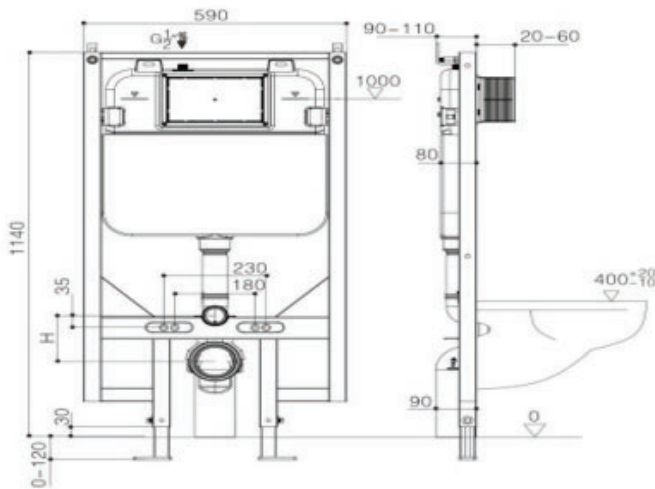

CISTENA EMPOTRADA INODORO SUSPENDIDO

BUILT-IN CISTERN SUSPENDED TOILET
CITERNE ENCASTRÉE WC SUSPENDU

REF: CIST01

8 436604071214

CISTENA EMPOTRADA BIDET SUSPENDIDA

SUSPENDED BIDET BUILT-IN CISTERN
BIDET SUSPENDU CITERNE ENCASTRÉE

REF: CIST02

8 436604071351

N° DcP:01
UNE EN 14527 2006 + a12010
USO DOMÉSTICO. PARA LA HIGIENE PERSONAL

REF: CIST01-199€

REF: CIST02-149€