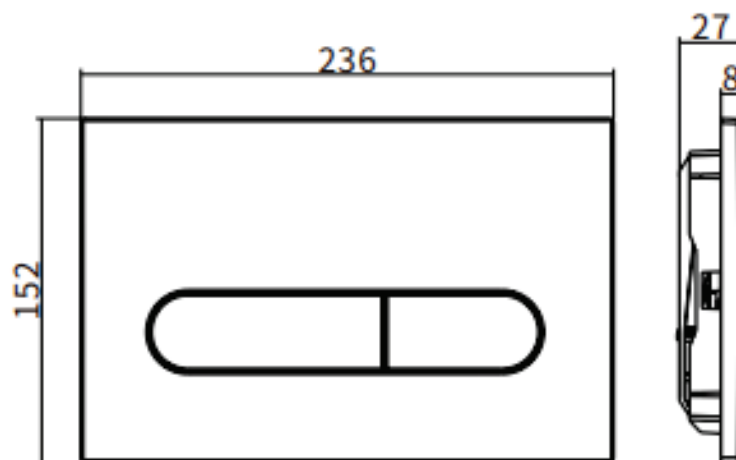

PULSADOR CROMO
CHROME BUTTON
BOUTON CHROMÉ

Cromo
Chrome
Chromé

REF: PULS01

PULSADOR BLACK METAL
MATT BLACK BUTTON
BOUTON MÉTAL NOIR

Metal Negro
Matt Black
Métal Noir

REF: PULS06

PULSADOR NEGRO
BLACK BUTTON
BOUTON NOIR

Negro mate
Black
Noir

REF: PULS02

PULSADOR ORO CEPILLADO
BRUSHED GOLD BUTTON
BOUTON POUSSOIR OR BRASSE

Oro cepillado
Brushed gold
Or brosse

REF: PULS07

PULSADOR BLANCO
WHITE BUTTON
BOUTON BLANC

Blanco brillo
Bright white
Blanc brillant

REF: PULS03

PULSADOR ORO CHAMPAGNE
CHAMPAGNE GOLD BUTTON
BOUTON CHAMPAGNE OR

Oro champagne
Champagne gold
Champagne or

REF: PULS08

• REF: PULS01-PULS02-PULS03-PULS06-PULS07-PULS08: 31€