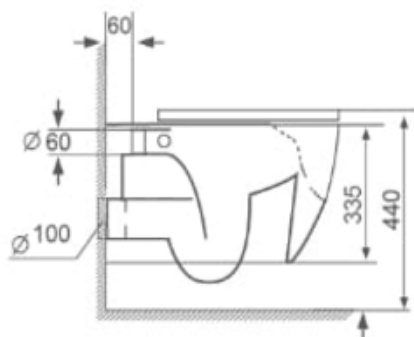

• REF: INOR05-271€

• REF: INOR06-271€