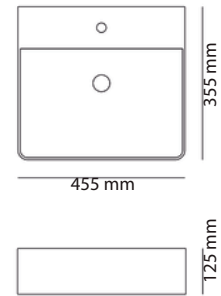

FINO K4030
COUNTERTOP BASIN | LAVABO SOBRE-ENCIMERA

Material | Material
White Ceramic | Cerámica Blanca

Reference | Referencia
12112B30

Dimensions | Medidas
405 x 305 x 130 mm