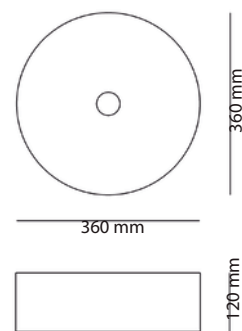

FINO CILIN NEGRO MATE COUNTERTOP BASIN | LAVABO SOBRE-ENCIMERA

Material | Material
Matte Black Ceramic | Cerámica Negra Mate

Reference | Referencia
12009SNM

Dimensions | Medidas
360 x 360 x 120 mm