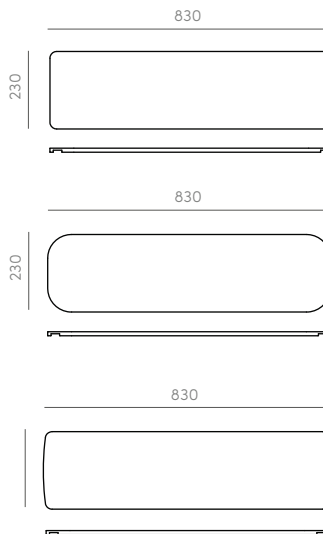

PARA BAÑERAS ANCHO 800mm

espesor 12 mm

Ref. BALDBIME83X23C1

Ref. BALDBIME83X23RE

Ref. BALDBIME83X23C2