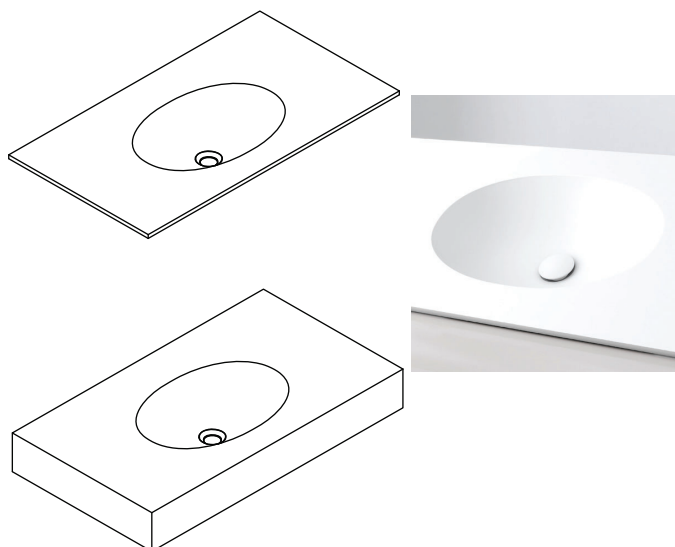

FIUME O45

MEDIDAS ENCASTRE

ø350 x 110 mm

INSTALACIÓN

INCORPORADO EN ENCIMERA