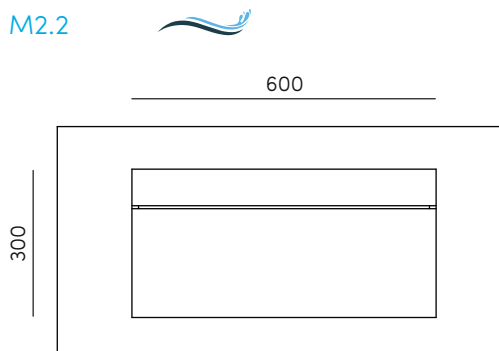

INSTALACIÓN

INCORPORADO EN ENCIMERA

M2.2

MEDIDAS

600 x 300 mm

INSTALACIÓN

INCORPORADO EN ENCIMERA