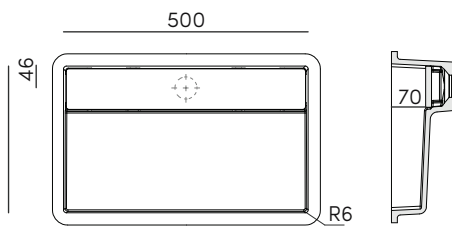

LECCO 7060

TAPA CON LAVABO LECCO 7060	PVP
610x510x12	456,00 €
710x510x12	474,00 €
810x510x12	520,00 €
910x510x12	542,00 €
1010x510x12	588,00 €
1110x510x12	610,00 €
1210x510x12	632,00 €
1310x510x12	656,00 €
1410x510x12	678,00 €

FALDON DE 12 CM CON LAVABO LECCO 7060	PVP
610x510x12	612,00 €
710x510x12	634,00 €
810x510x12	686,00 €
910x510x12	712,00 €
1010x510x12	796,00 €
1110x510x12	824,00 €
1210x510x12	850,00 €
1310x510x12	878,00 €
1410x510x12	906,00 €