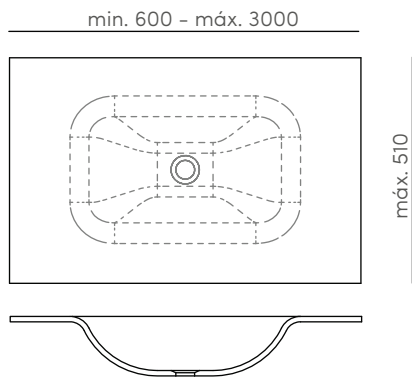

TAPAS/ENCIMERAS TERMOFORMADAS CON LAVABO

espesor 12 mm

+ faldón 120 mm

CURVO

Desagüe normal

LAVABO TERMOFORMADO INTEGRADO EN TAPA / ENCIMERA

Realizado mediante termoformación en plancha 12mm