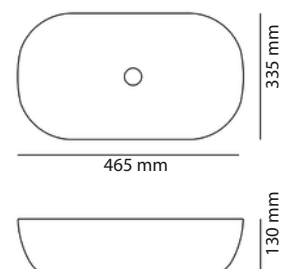

REF: FINO MINI OVALO-90€

REF: FINO MINI OVALO BLANCO /NEGRO MATE-183€