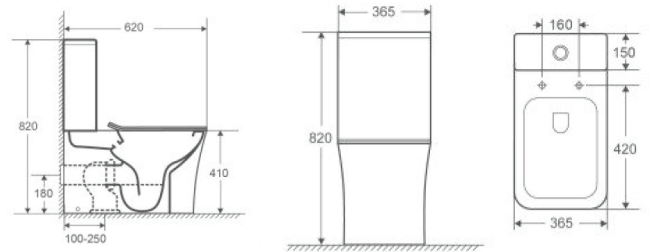

INODORO TORNADO CUADRADO
RIMLESS SQUARE TOILET
TOILETTE CARRE SANS REBORD

INODORO RIMLESS SEMICUADRADO
SEMISQUARE RIMLESS TOILETTE
TOILETTE SEMICARRE SANS REBORD

Blanco brillo
Brigh white
Blanc brillant

REF: INOC15

8 495390 986249 >

Blanco brillo
Brigh white
Blanc brillant

REF: INOR16

8 495390 986256 >

PULSADOR TANQUE
TANK BUTTON
BOUTON DE RÉSERVOIR

16€

REF: INOC15-226€

REF: INOR16-209€