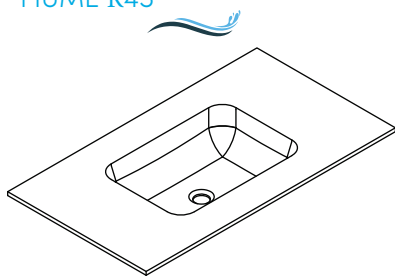

TAPAS/ENCIMERAS CON LAVABO

LAVABO INDEPENDIENTE BAJO ENCIMERA

FIUME R45

TAPA CON LAVABO INTEGRADO FIUME R45/O45	PVP
610x510x12	491.40€
710x510x12	512.20€
810x510x12	566.80€
910x510x12	592.80€
1010x510x12	650.00€
1110x510x12	676.00€
1210x510x12	702.00€
1310x510x12	730.60€
1410x510x12	756.60€

FALDON DE 12CM CON LAVABO INTEGRADO FIUME R45	PVP
610x510x12	733,20€
710x510x12	761.80€
810x510x12	829.40€
910x510x12	863.20€
1010x510x12	972.40€
1110x510x12	1008.8€
1210x510x12	1042.6€
1310x510x12	1079.0€
1410x510x12	1115.4€