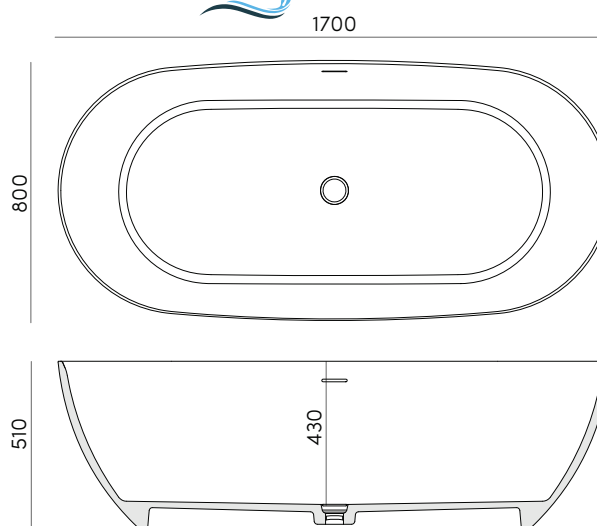

MEDIDAS

ESPECIFICACIONES TÉCNICAS:
Válvula SOLID enrasada

DETALLE CANTO

ALTEA 160

ALTEA 170

REF: ALTEA 150 -2.646€ REF: ALTEA 160-2.946€

REF: ALTEA 170-3.172€

KABU 1011