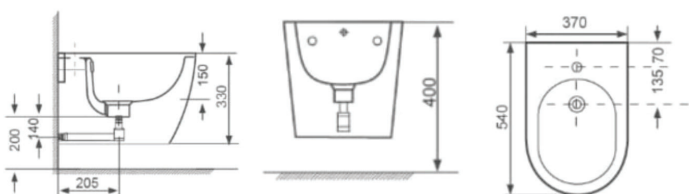

8 495390 986270 >

BIDET SUELO REDONDO NEGRO MATE

ROUND FLOORBIDET
BIDET DE PLANCHER ROND

REF: BIDE06

8 495390 986287 >

BIDET SUSPENDIDO REDONDO BLANCO MATE

ROUND RIMLESS SUSPENDED BIDET
BIDET SUSPENDU ROND SANS REBORD