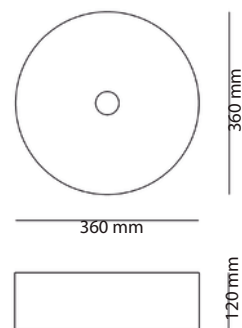

FINO CILIN COBRE
COUNTERTOP BASIN | LAVABO SOBRE-ENCIMERA

Material | Material
Metallic Ceramic | Cerámica Metalizada

Reference | Referencia
12009SC

Dimensions | Medidas
360 x 360 x 120 mm