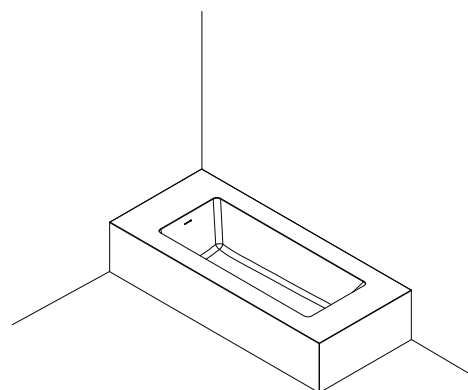

PESO

110 Kg

Patas ajustables incluidas

ESPECIFICACIONES TÉCNICAS:

Válvula SOLID enrasada

TOP+FALDONES (OPCIONAL)

4 faldones

1 faldón