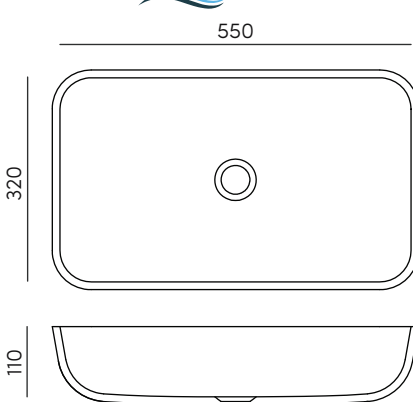

MEDIDAS

1550 x 750 x 500 mm

CANTO

FINO

INSTALACIÓN

EXENTA

REBOSADERO

SÍ

BT1.4

TAPA CON LAVABO TERMOFORMADO BT1.1 / BT1.4	PVP
610x510x12	288,00 €
710x510x12	328,00 €
810x510x12	348,00 €
910x510x12	370,00 €
1010x510x12	420,00 €
1110x510x12	440,00 €
1210x510x12	460,00 €
1310x510x12	482,00 €
1410x510x12	504,00 €

TAPAS/ENCIMERAS CON LAVABO

MATERIAL

PLANCHA BIOACRYLICS® PURE / CORIAN® DESIGN

LAVABO INDEPENDIENTE BAJO ENCIMERA

Realizado mediante termoformación en plancha de 12 mm. Pegado bajo encimera.

FIUME R45

MEDIDAS ENCASTRE

450 x 300 x 110 mm

INSTALACIÓN

INCORPORADO EN ENCIMERA

FIUME 55

MEDIDAS ENCASTRE

550 x 320 x 110 mm

INSTALACIÓN

INCORPORADO EN ENCIMERA