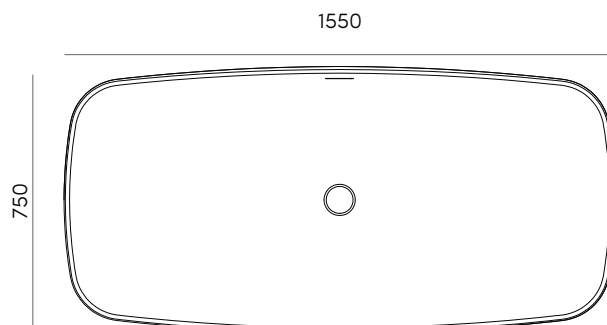

MEDIDAS

ESPECIFICACIONES TÉCNICAS:

Válvula SOLID enrasada

DETALLE CANTO

KABU 1012