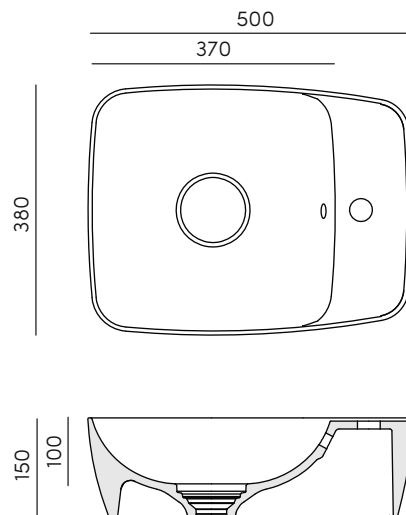

KABU 1004

MEDIDAS

500 x 380 x 150 mm

ACABADO CANTO

FINO

INSTALACIÓN

SOBRE ENCIMERA

TALADRO GRIFERÍA

LATERAL OPCIONAL

REBOSADERO

SÍ (ø21 mm) Ver Pág. 107

MEDIDAS

ESPECIFICACIONES TÉCNICAS:

Draincover Solid incluido

KABU 1005

MEDIDAS

500 x 460 x 150 mm

ACABADO CANTO

FINO

INSTALACIÓN

SOBRE ENCIMERA

TALADRO GRIFERÍA

POSTERIOR OPCIONAL

REBOSADERO

SÍ (ø21 mm) Ver Pág. 107

MEDIDAS

ESPECIFICACIONES TÉCNICAS:

Draincover Solid incluido