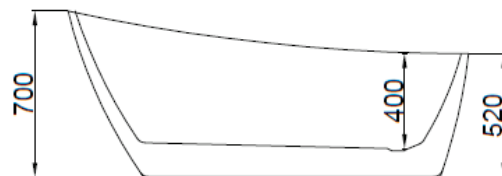

Blanco brillo
Gloss white
Blanc brillant

REF: 0004