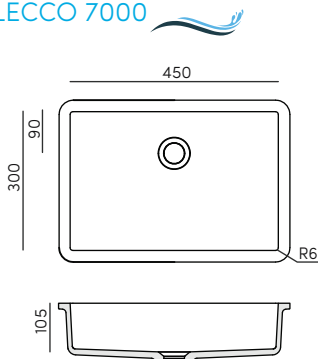

LECCO 7000

TAPA CON LAVABO LECCO 7000	PVP
610x510x12	450,00 €
710x510x12	468,00 €
810x510x12	514,00 €
910x510x12	536,00 €
1010x510x12	582,00 €
1110x510x12	604,00 €
1210x510x12	626,00 €
1310x510x12	650,00 €
1410x510x12	672,00 €

FALDON DE 12 CM CON LAVABO LECCO 7000	PVP
610x510x12	606,00 €
710x510x12	628,00 €
810x510x12	680,00 €
910x510x12	706,00 €
1010x510x12	790,00 €
1110x510x12	818,00 €
1210x510x12	844,00 €
1310x510x12	872,00 €
1410x510x12	900,00 €