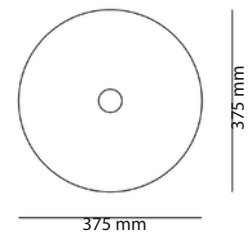

REF: FINO CORINTO CILIN -116€

REF: FINO CORINTO CILIN CALACATTA/GRIS PIETRA/NEGRO MARQUINA-159€