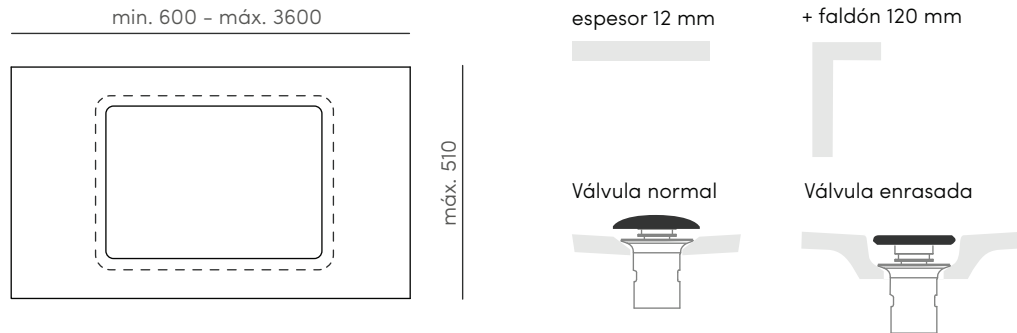

TAPAS/ENCIMERAS CON LAVABO

MATERIAL

PLANCHA BIOACRYLICS® PURE / CORIAN® DESIGN

LAVABO INDEPENDIENTE BAJO ENCIMERA

Realizado mediante termoformación en plancha de 12 mm. Pegado bajo encimera.