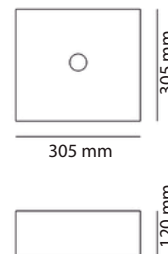

FINO SQ36
COUNTERTOP BASIN | LAVABO SOBRE-ENCIMERA

Material | Material
White Ceramic | Cerámica Blanca

Reference | Referencia
120125

Dimensions | Medidas
365 x 365 x 110 mm