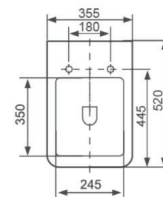

INODORO SUSPENDIDO RIMLESS REDONDO

ROUND RIMLESS SUSPENDED TOILET

WC SUSPENDU RONDE SANS REBORD

Blanco brillo
Brigh white
Blanc brillant

REF: INOR02

8 436604071191

INODORO SUSPENDIDO RIMLESS CUADRADO

SQUARE RIMLESS SUSPENDED TOILET

WC SUSPENDU CARRÉ SANS REBORD

Blanco brillo
Brigh white
Blanc brillant

REF: INOC02

8 436604071207

INODORO SUSPENDIDO RIMLESS REDONDO 18

ROUND RIMLESS SUSPENDED TOILET 18

WC SUSPENDU RONDE SANS REBORD 18

REF: INOR18

8 495390 986300 >

Blanco brillo
Brigh white
Blanc brillant

• REF: INOR02-159€

• REF: INOR18-159€

• REF: INOC02-161€