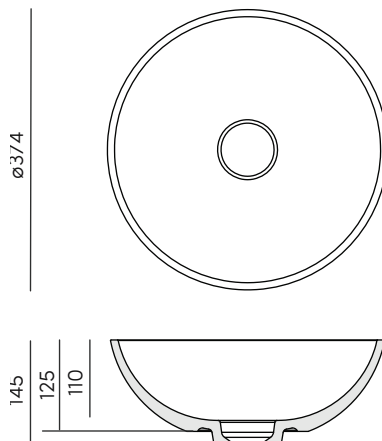

SHIRO 1331 SE

SHIRO 1333 SE

MEDIDAS

ESPECIFICACIONES TÉCNICAS:

Válvula SOLID enrasada

SHIRO 1341

MEDIDAS

474 x 324 x 145 mm