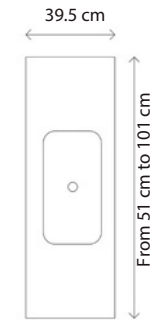

MINI CALPE F39

OVER-UNIT BASIN | LAVABO DE ENCASTRE

CENTERED BASIN | SENO CENTRADO

Material | Material
White Ceramic | Cerámica Blanca

Reference | Referencia Dimensions | Medidas
MINI CALPE 50 510 x 395 x 175mm
MINI CALPE 60 610 x 395 x 175mm
MINI CALPE 70 710 x 395 x 175mm
MINI CALPE 80 810 x 395 x 175mm
MINI CALPE 90 910 x 395 x 175mm
MINI CALPE 100 1010 x 395 x 175mm