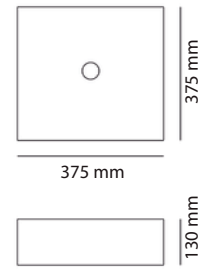

FINO CORINTO IBI CALACATTA
COUNTERTOP BASIN | LAVABO SOBRE-ENCIMERA

Material | Material
White-Beige Ceramic | Cerámica Blanco-Beige

Dimensions | Medidas
375 x 375 x 130 mm