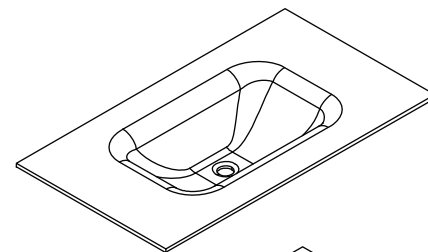

BT1.2

MEDIDAS

550 x 320 x 120 mm