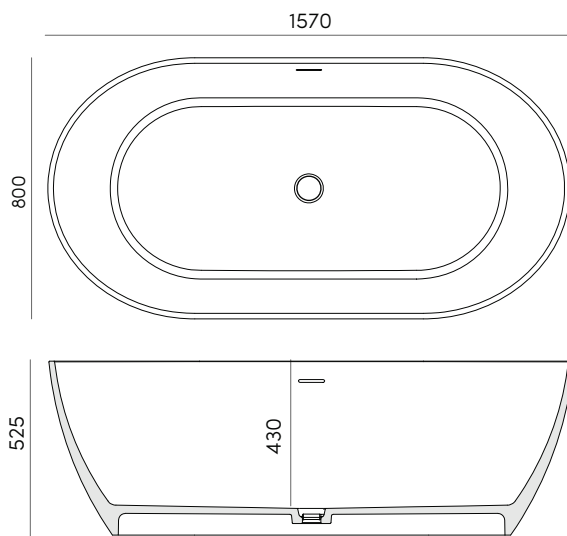

BALDAS | 39

SHIRO 150

MEDIDAS
1480 x 750 x 540 mm
CANTO
RECTO
INSTALACIÓN
EXENTA
REBOSADERO
SÍ
CAPACIDAD
280 L
PESO
110 Kg

MEDIDAS

ESPECIFICACIONES TÉCNICAS:
Válvula SOLID enrasada

CANTO RECTO

SHIRO 160

MEDIDAS
1570 x 800 x 525 mm
CANTO
RECTO
INSTALACIÓN
EXENTA
REBOSADERO
SÍ
CAPACIDAD
300 L
PESO
125 Kg