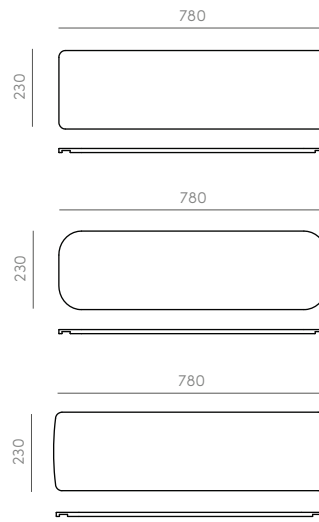

BALDA PARA BAÑERA

PARA BAÑERAS ANCHO 750mm

espesor 12 mm

Ref. BALDBIME78X23C1

Ref. BALDBIME78X23RE

Ref. BALDBIME78X23C2