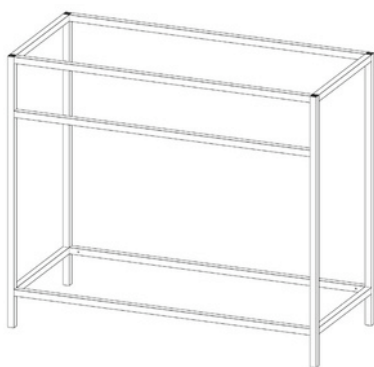

Material | Material:
20 x 20 mm Aluminum Structure

Available dimensions | Medidas disponibles:
60x45x30 cm
80x45x30 cm
100x45x30 cm
120x45x30 cm
140x45x30 cm

STRUCTURE S-01

ESTRUCTURA S-01

Specifications | Especificaciones