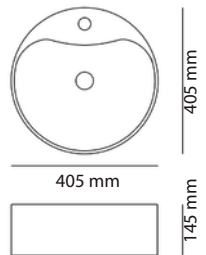

Material | Material
White Ceramic | Cerámica Blanca

Reference | Referencia
12114B0

Dimensions | Medidas
405 x 405 x 145mm

BARCO

COUNTERTOP BASIN | LAVABO SOBRE-ENCIMERA

Material | Material
White Ceramic | Cerámica Blanca