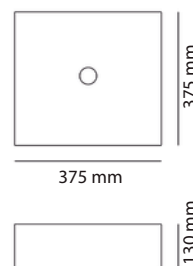

FINO RT4030
COUNTERTOP BASIN | LAVABO SOBRE-ENCIMERA

Material | Material
White Ceramic | Cerámica Blanca

Reference | Referencia
120335

Dimensions | Medidas
405 x 300 x 130 mm