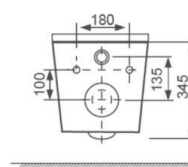

INODORO SUSPENDIDO RIMLESS REDONDO

ROUND RIMLESS SUSPENDED TOILET

WC SUSPENDU RONDE SANS REBORD

Blanco brillo
Brigh white
Blanc brillant

REF: INOR02

8 436604071191

INODORO SUSPENDIDO RIMLESS CUADRADO

SQUARE RIMLESS SUSPENDED TOILET

WC SUSPENDU CARRÉ SANS REBORD

Blanco brillo
Brigh white
Blanc brillant

REF: INOC02

8 436604071207

INODORO SUSPENDIDO RIMLESS REDONDO 18

ROUND RIMLESS SUSPENDED TOILET 18

WC SUSPENDU RONDE SANS REBORD 18

REF: INOR18

8 495390 986300 >

Blanco brillo
Brigh white
Blanc brillant

• REF: INOR02-159€

• REF: INOR18-159€

• REF: INOC02-161€