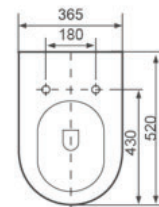

REF: INOC02

8 436604071207

INODORO SUSPENDIDO RIMLESS REDONDO 18

ROUND RIMLESS SUSPENDED TOILET 18

WC SUSPENDU RONDE SANS REBORD 18

REF: INOR18

8 495390 986300 >

Blanco brillo
Brigh white
Blanc brillant