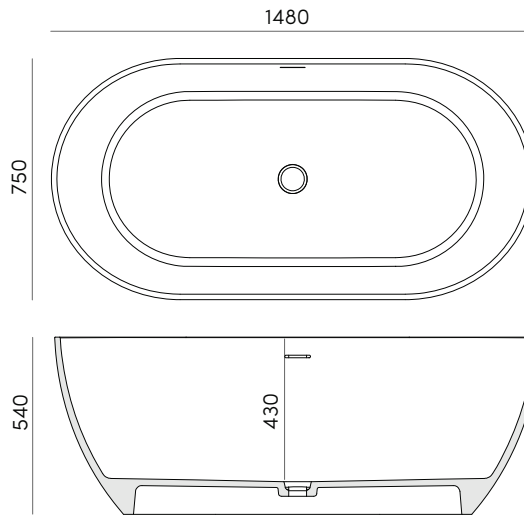

BALDAS | 39

SHIRO 150

MEDIDAS
1480 x 750 x 540 mm
CANTO
RECTO
INSTALACIÓN
EXENTA
REBOSADERO
SÍ
CAPACIDAD
280 L
PESO
110 Kg

MEDIDAS

ESPECIFICACIONES TÉCNICAS:
Válvula SOLID enrasada

CANTO RECTO

SHIRO 160

MEDIDAS
1570 x 800 x 525 mm
CANTO
RECTO
INSTALACIÓN
EXENTA
REBOSADERO
SÍ
CAPACIDAD
300 L
PESO
125 Kg