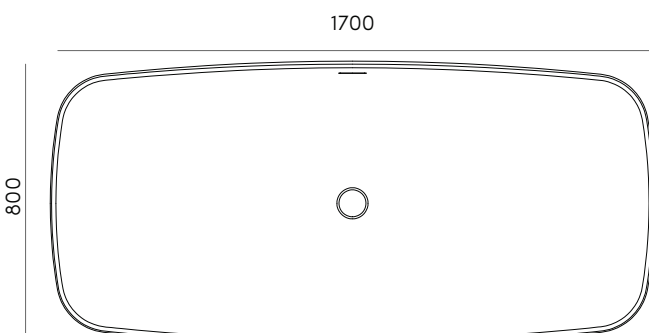

EXENTA

REBOSADERO

SÍ

CAPACIDAD

310 L

PESO

145 Kg

MEDIDAS