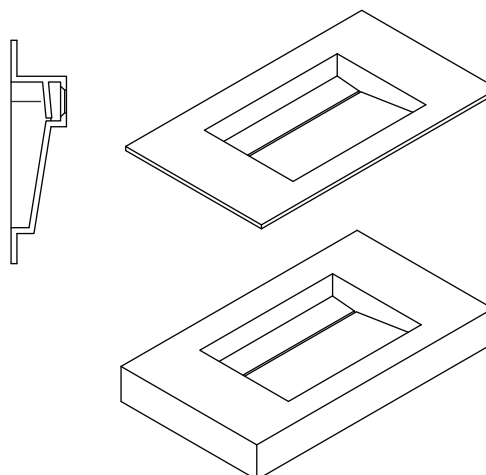

TAPAS/ENCIMERAS CON LAVABO MECANIZADO

PLANCHA 12 mm

LAVABO INDEPENDIENTE BAJO ENCIMERA

Realizado mediante mecanización en CNC con plancha de 12 mm.
Pegado bajo encimera.

M2.1

MEDIDAS

450 x 300 mm

INSTALACIÓN