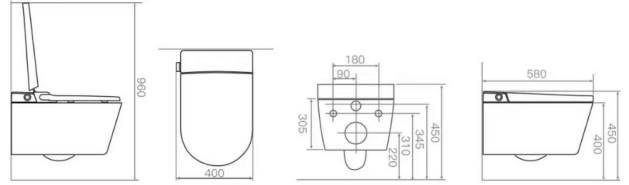

INODORO INTELIGENTE SUSPENDIDO

SMART SUSPENDED TOILET

WC SUSPENDU INTELLIGENT

Blanco brillo
Gloss white
Blanc brillant

REF: INOR07

VERSIÓN CON BISAGRA

- ·Esterilización UV.
- ·Pantalla de visualización.
- ·Apertura y cierre de tapa manual.
- ·Lavado automático.
- ·Sensores de radar.
- ·Apertura y cierre de tapa automático.

Tanque incorporado.
Enrojecimiento al tocar los pies.
Control del botón de giro.
Lavado manual sin energía.
Iluminación nocturna.
Control remoto inteligente.
Asiento con calefacción.
Ajuste de temperatura del asiento.
Placa de cubierta del amortiguador.
Secado con aire caliente.
Ajuste de temperatura del aire.
Cuerpo cerámico de alta temperatura.
Limpieza femenina.
Limpieza de Glúteos.
Limpieza Automática.
Ajuste de la posición de limpieza.
Ajuste de la temperatura del agua.
Ajuste de la presión del agua.
Boquilla autolimpiante.
Doble filtrado.
Calentamiento instantáneo de agua por iones.
Protección contra fugas.
Desodorización inteligente.
Modo de conservación de energía.
Limpieza Móvil.
Esmalte nanoantibacteriano.
Masaje de limpieza.

HING VERSION

- ·UV sterilization.
- ·Display screen.
- ·Manual open and close the lid.
- ·Automatically flushing.
- ·Radar sensor.
- ·Automatically open and close the lid.

Built-in tank.
Foot Touch flushing.
Spin Button Control.
Manual Flushing Without Power.
Night Lighting.
Smart Remote Control.
Heated Seat.
Seat Temperature Adjustment.
Buffer Cover Plate.
Warm Air Drying.
Air Temperature Adjustment.
High Temperature Ceramic Body.
Female Cleansing.
Buttocks Cleansing.
Automatic Cleansing.
Cleansing Position Adjustment.
Water Temperature Adjustment.
Water Pressure Adjustment.
Self-cleaning Nozzle.
Double Filtrat.
Ion Instant Water Heating.
Leakage Protection.
Intelligent Deodorization.
Energy Conservation Mode.
Mobile Cleansing.
Nano-antibacterial Glaze.
Massage Cleansing.

VERSION À CHARNIÈRE

- ·Stérilisation UV
- ·Écran d'affichage
- ·Ouverture et Fermer le couvercle manuelle.
- ·Rinçage automatique
- ·Capteur radar
- ·Ouverture et Fermer le couvercle automatique.

Réservoir intégré.
Rinçage au toucher des pieds.
Contrôle du bouton de rotation.
Rinçage manuel sans électricité.
Éclairage de nuit.
Télécommande intelligente.
Siège chauffant.
Réglage de la température du siège.
Plaque de recouvrement du tampon.
Séchage à l'air chaud.
Réglage de la température de l'air.
Corps en céramique haute température.
Nettoyage féminin.
Nettoyage automatique.
Ajustement de la position de nettoyage.
Réglage de la température de l'eau.
Réglage de la pression de l'eau.
Buse autonettoyante.
Double Filtration.
Chauffage instantané de l'eau par ions.
Protection contre les fuites.
Désodorisation intelligente.
Mode d'économie d'énergie.
Nettoyage mobile.
Glaçage nano-antibactérien.
Massage nettoyant.

REF: INOR07-1.019€