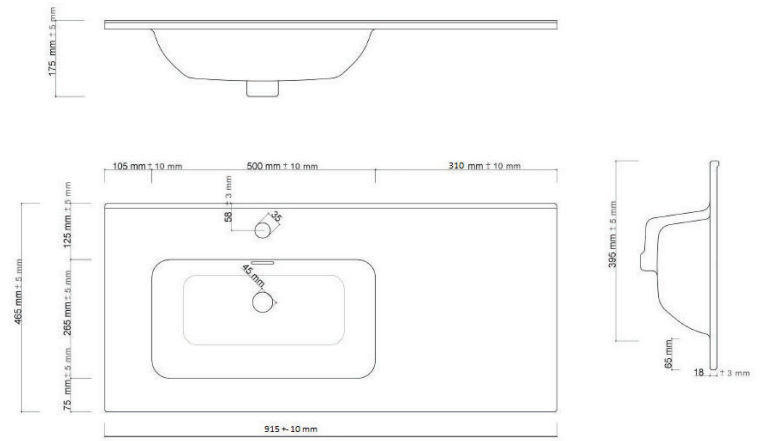

LINEA DE CERAMICA

LAVABO DESPLAZADO 80 IZQUIERDA

SINK DISPLACED 80 LEFT

ÉVIER DÉPLACÉ 80 À GAUCHE

Blanco brillo
Gloss white
Blanc brillant

REF: LAVDES001

8 495390 986478 >

LAVABO DESPLAZADO 90 IZQUIERDA

SINK DISPLACED 90 LEFT

ÉVIER DÉPLACÉ 90 À GAUCHE

Blanco brillo
Gloss white
Blanc brillant

REF: LAVDES002

8 495390 986485 >

LAVABO MINI

MINI WASH BASIN

Blanco brillo
Gloss white
Blanc brillant

REF: LAVMINI

8 495390 986461 >

REF: LAVDES001-138€

REF: LAVMINI-74€

REF: LAVDES002-165€