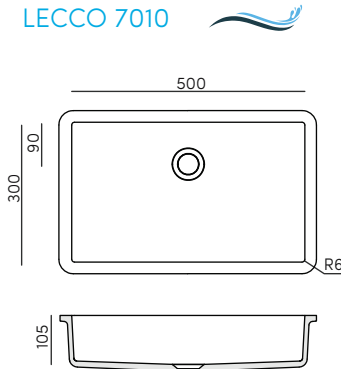

INSTALACIÓN

INCORPORADO EN ENCIMERA

LECCO 7000

MEDIDAS ENCASTRE

450 x 300 x 105 mm

INSTALACIÓN

INCORPORADO EN ENCIMERA

LECCO 7010

MEDIDAS ENCASTRE

500 x 300 x 105 mm

INSTALACIÓN

INCORPORADO EN ENCIMERA

LECCO 7020

MEDIDAS ENCASTRE

600 x 300 x 105 mm

INSTALACIÓN