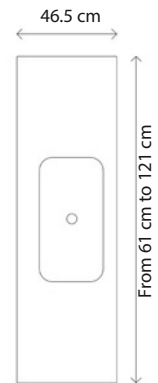

CALPE F46 BLANCO MATE
OVER-UNIT BASIN | LAVABO DE ENCASTRE

CENTERED BASIN | SENO CENTRADO

Material | Material
White Matt Ceramic | Cerámica Mate Blanca

Reference | Referencia Dimensions | Medidas
CALPE 60 610 x 465 x 175mm
CALPE 70 710 x 465 x 175mm
CALPE 80 810 x 465 x 175mm
CALPE 90 910 x 465 x 175mm
CALPE 100 1010 x 465 x 175mm
CALPE 120 1210 x 465 x 175mm
CALPE 120 - DOUBLE BASIN 1210 x 465 x 175mm

NEW COLLECTION

CALPE F46 NEGRO MATE
OVER-UNIT BASIN | LAVABO DE ENCASTRE

CENTERED BASIN | SENO CENTRADO

Material | Material
Black Matt Ceramic | Cerámica Mate Negra

Reference | Referencia Dimensions | Medidas
CALPE 60 610 x 465 x 175mm
CALPE 70 710 x 465 x 175mm
CALPE 80 810 x 465 x 175mm
CALPE 90 910 x 465 x 175mm
CALPE 100 1010 x 465 x 175mm
CALPE 120 1210 x 465 x 175mm
CALPE 120 - DOUBLE BASIN 1210 x 465 x 175mm