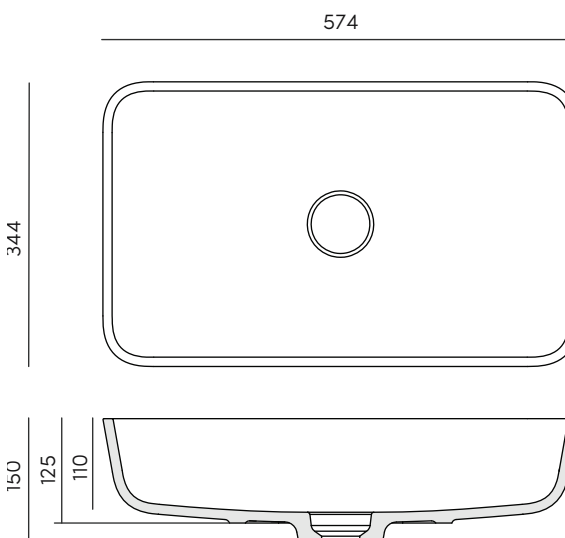

MEDIDAS

ESPECIFICACIONES TÉCNICAS:

Válvula SOLID enrasada