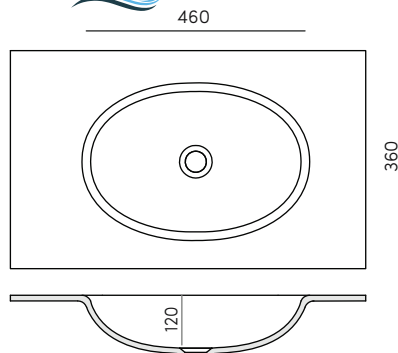

TAPAS/ENCIMERAS TERMOFORMADAS CON LAVABO

LAVABO TERMOFORMADO INTEGRADO EN TAPA / ENCIMERA

Realizado mediante termoformación en plancha 12mm

BT1.3

MEDIDAS
ø360 x 120 mm

BT1.4

MEDIDAS
460 x 360 x 120 mm

TAPAS/ENCIMERAS TERMOFORMADAS CON LAVABO