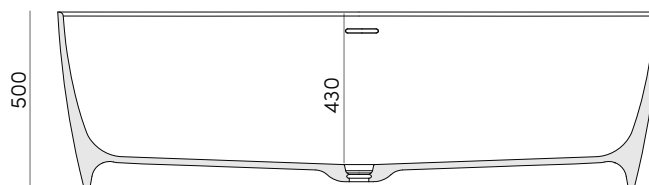

MEDIDAS

ESPECIFICACIONES TÉCNICAS:

Válvula SOLID enrasada

DETALLE CANTO

REF: KABU 1011 -2.870€

REF: KABU 1012-3.252€