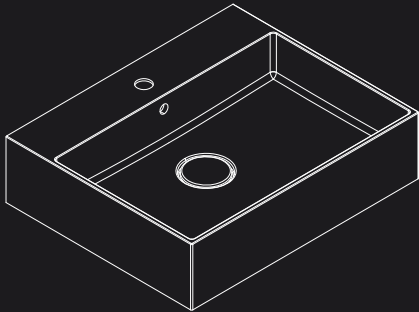

COLECCIÓN YONA

Pág. 74

YONA 3001