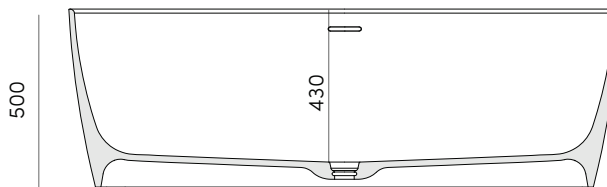

MEDIDAS

ESPECIFICACIONES TÉCNICAS:

Válvula SOLID enrasada

DETALLE CANTO

KABU 1012