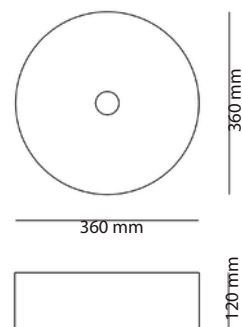

REF: FINO CILIN ARTESANAL-157€

REF: FINO CILIN COBRE-227€

REF: FINO CILIN VERDE/NEGRO-229€