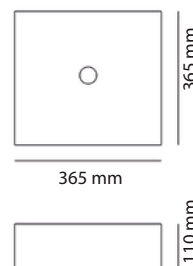

FINO IBI
COUNTERTOP BASIN | LAVABO SOBRE-ENCIMERA

Material | Material
White Ceramic | Cerámica Blanca

Reference | Referencia
120075

Dimensions | Medidas
375 x 375 x 130 mm