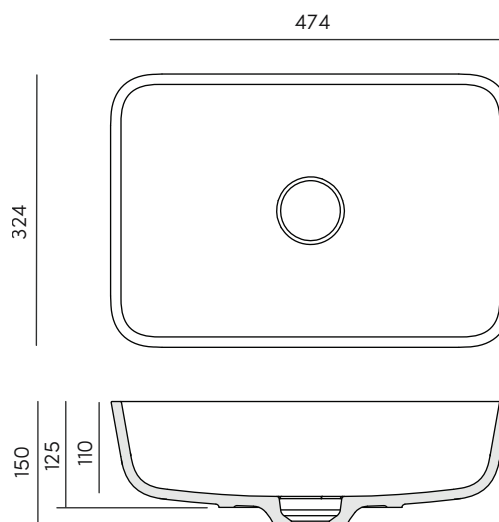

MEDIDAS

ESPECIFICACIONES TÉCNICAS:

Válvula SOLID enrasada