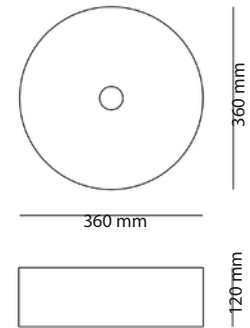

REF: FINO CILIN BLANCO MATE-182€   REF: FINO CILIN GRIS MATE-180€