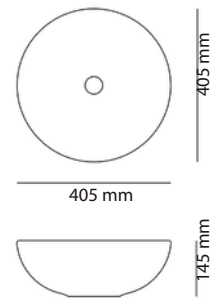

Material | Material
White Ceramic | Cerámica Blanca

Reference | Referencia
12015S

Dimensions | Medidas
405 x 405 x 145 mm

REF: FINO BOL32-95€

REF: FINO BOL35-101€

REF: FINO BOL40-96€

NEW COLLECTION
NUEVA COLECCIÓN