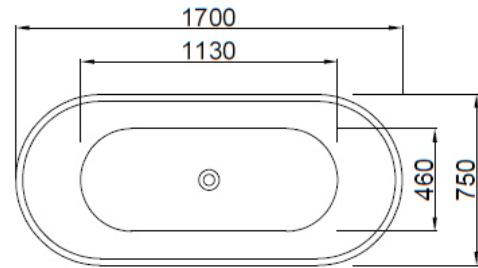

CE
N° DcP-01
UNE EN 14527 2006 + a12010
USO DOMESTICO, PARA LA HIGIENE PERSONAL

REF: 0001-990€

REF: 0002-990€