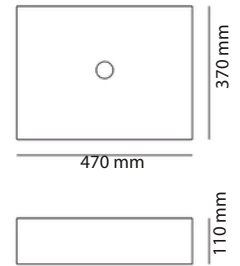

FINO RT4938
COUNTERTOP BASIN | LAVABO SOBRE-ENCIMERA

Material | Material
White Ceramic | Cerámica Blanca

Reference | Referencia
12035S

Dimensions | Medidas
490 x 380 x 135 mm