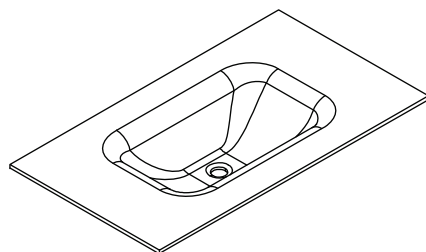

TAPA CON LAVABO TERMOFORMADO BT1.1 / BT1.4	PVP
610x510x12	288,00 €
710x510x12	328,00 €
810x510x12	348,00 €
910x510x12	370,00 €
1010x510x12	420,00 €
1110x510x12	440,00 €
1210x510x12	460,00 €
1310x510x12	482,00 €
1410x510x12	504,00 €

LAVABO TERMOFORMADO CON FALDON DE 12 CM BT1.1/BT1.2/BT1.3/ BT1.4	PVP
610x510x120	468,00 €
710x510x120	514,00 €
810x510x120	544,00 €
910x510x120	570,00 €
1010x510x120	662,00 €
1110x510x120	690,00 €
1210x510x120	716,00 €
1310x510x120	744,00 €
1410x510x120	772,00 €

BT1.2