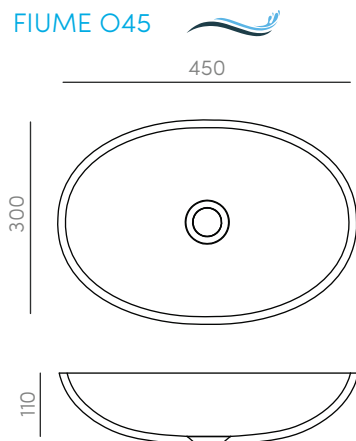

FIUME O45

MEDIDAS ENCASTRE

ø350 x 110 mm

INSTALACIÓN

INCORPORADO EN ENCIMERA