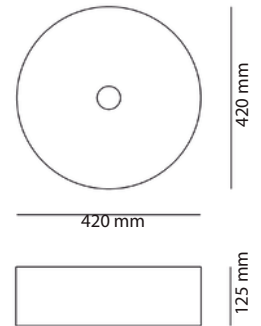

CRISTAL 2.0 BOL NEGRO
COUNTERTOP BASIN | LAVABO SOBRE-ENCIMERA

Material | Material
Black Glass | Cristal Negro

Reference | Referencia
12028SCN

Dimensions | Medidas
380 x 380 x 140 mm