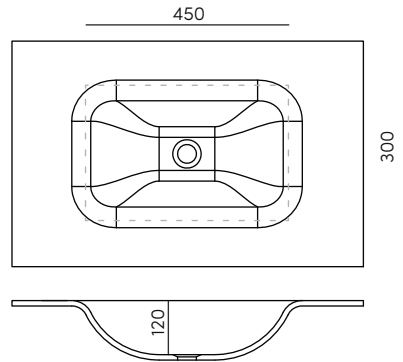

BT1.1

MEDIDAS

450 x 300 x 120 mm

BT1.2

MEDIDAS

550 x 320 x 120 mm

TAPAS/ENCIMERAS TERMOFORMADAS CON LAVABO

LAVABO TERMOFORMADO INTEGRADO EN TAPA / ENCIMERA