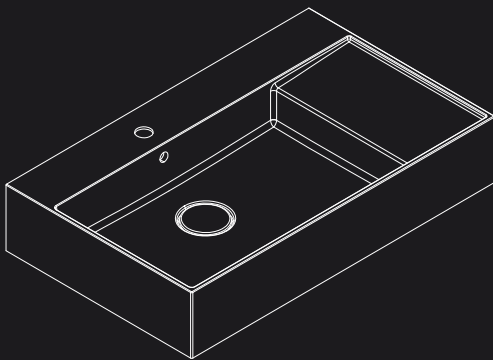

YONA 3002

YONA 3003

YONA 3004

MIZU 2001

MEDIDAS

500 x 500 x 160 mm

ACABADO CANTO

RECTO