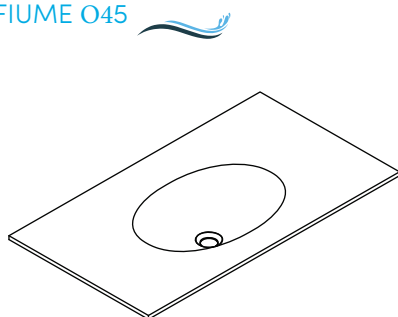

FIUME O45

TAPA CON LAVABO INTEGRADO FIUME R45/O45	PVP
610x510x12	491.40€
710x510x12	512.20€
810x510x12	566.80€
910x510x12	592.80€
1010x510x12	650.00€
1110x510x12	676.00€
1210x510x12	702.00€
1310x510x12	730.60€
1410x510x12	756.60€

FALDON DE 12CM CON LAVABO INTEGRADO FIUME O45	PVP
610x510x12	733.20€
710x510x12	761.80€
810x510x12	829.40€
910x510x12	863.20€
1010x510x12	972.40€
1110x510x12	1008.80€
1210x510x12	1042.60€
1310x510x12	1079.00€
1410x510x12	1115.40€