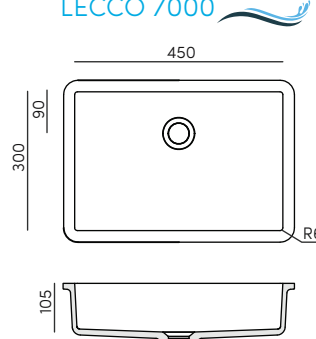

TAPAS/ENCIMERAS CON LAVABO

espesor 12 mm + faldón 120 mm

Desagüe normal

LAVABO INDEPENDIENTE BAJO ENCIMERA

Realizado mediante inyección. Pegado bajo encimera.

LECCO 7050

MEDIDAS ENCASTRE

400 x 270 x 105 mm

INSTALACIÓN

INCORPORADO EN ENCIMERA

LECCO 7000

MEDIDAS ENCASTRE

450 x 300 x 105 mm

INSTALACIÓN

INCORPORADO EN ENCIMERA

LECCO 7010