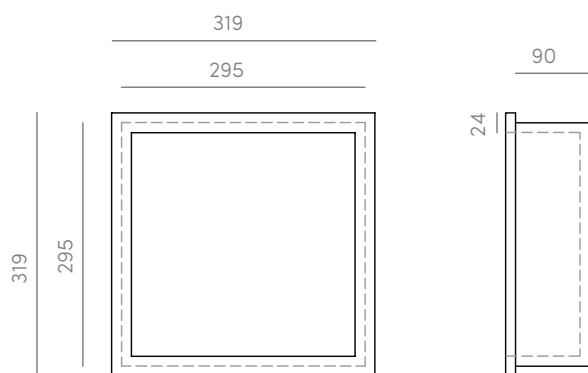

DIBUJO TÉCNICO

ESPECIFICACIONES TÉCNICAS

espesor 12 mm

Integrada en pared

Encuentros rectos

Hornacinas CON pestaña BIOACRYLICS PURE COLOR			PVP
ANCHO MM	ALTO MM	PROF MM	
295	295	90	436,00 €
395	295	90	462,00 €
495	295	90	488,00 €
595	295	90	518,00 €
695	295	90	530,00 €
795	295	90	568,00 €
895	295	90	594,00 €

Hornacinas CON pestaña BIOACRYLICS PURE NEGRO			PVP
ANCHO MM	ALTO MM	PROF MM	
295	295	90	474,00 €
395	295	90	500,00 €
495	295	90	502,00 €
595	295	90	556,00 €
695	295	90	566,00 €
795	295	90	606,00 €
895	295	90	630,00 €

Diseños naturales para aportar elegancia y personalidad