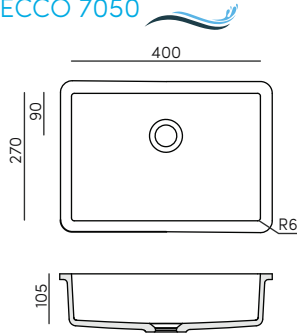

TAPAS/ENCIMERAS CON LAVABO

LAVABO INDEPENDIENTE BAJO ENCIMERA

LECCO 7050

TAPA CON LAVABO LECCO 7050	PVP
610x510x12	428,00 €
710x510x12	446,00 €
810x510x12	492,00 €
910x510x12	514,00 €
1010x510x12	560,00 €
1110x510x12	582,00 €
1210x510x12	604,00 €
1310x510x12	628,00 €
1410x510x12	650,00 €

FALDON DE 12 CM CON LAVABO LECCO 7050	PVP
610x510x12	584,00 €
710x510x12	606,00 €
810x510x12	658,00 €
910x510x12	684,00 €
1010x510x12	768,00 €
1110x510x12	796,00 €
1210x510x12	822,00 €
1310x510x12	850,00 €
1410x510x12	878,00 €