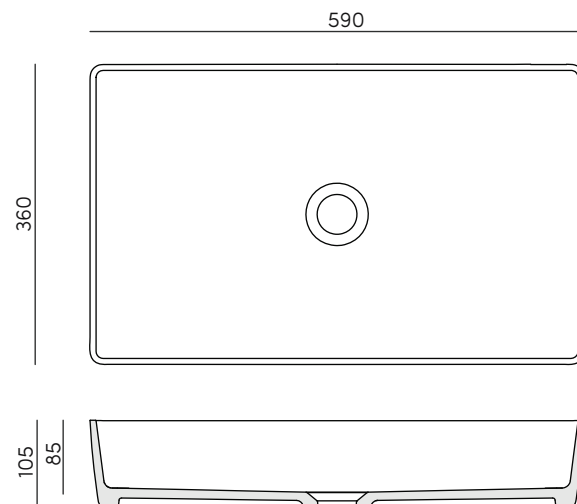

MEDIDAS

ESPECIFICACIONES TÉCNICAS:
Desagüe normal