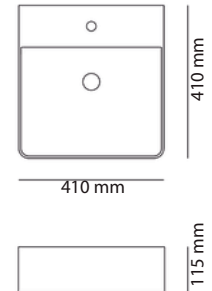

FINO K42
COUNTERTOP BASIN | LAVABO SOBRE-ENCIMERA

Material | Material
White Ceramic | Cerámica Blanca

Reference | Referencia
12013S

Dimensions | Medidas
425 x 425 x 125 mm