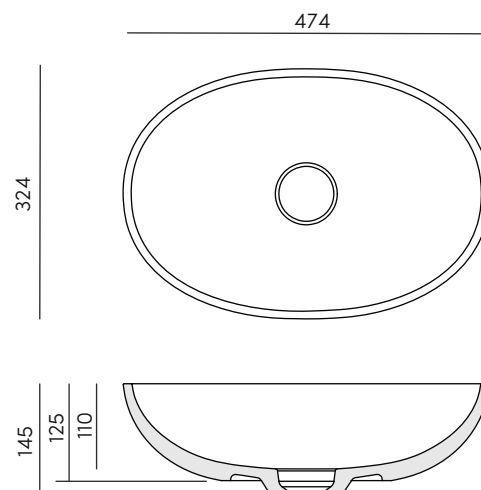

MEDIDAS

ESPECIFICACIONES TÉCNICAS:

Válvula SOLID enrasada