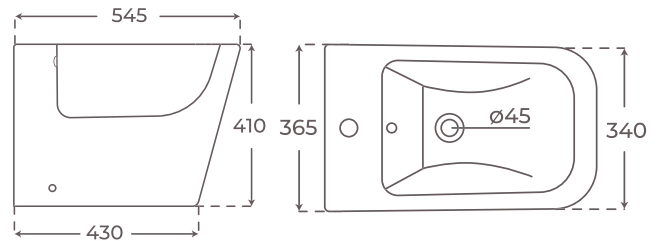

BIDET SUELO REDONDO
ROUND FLOOR BIDET
BIDET DE PLANCHER ROND

REF: BIDE01

Blanco brillo
Bright white
Blanc brillant

BIDET SUELO CUADRADO
SQUARE FLOOR BIDET
BIDET AU SOL CARRÉ

REF: BIDE02

Blanco brillo
Gloss white
Blanc brillant

BIDET SUELO REDONDO 10
ROUND FLOOR BIDET 10
BIDET DE PLANCHER ROND 10

REF: BIDE10

Blanco brillo
Bright white
Blanc brillant

BIDET SUELO CUADRADO 09
SQUARE FLOOR BIDET 09
BIDET AU SOL CARRÉ 09

REF: BIDE09

Blanco brillo
Bright white
Blanc brillant

REF: BIDE01-159€

REF: BIDE10-159€

REF: BIDE09-176€

REF: BIDE02-176€