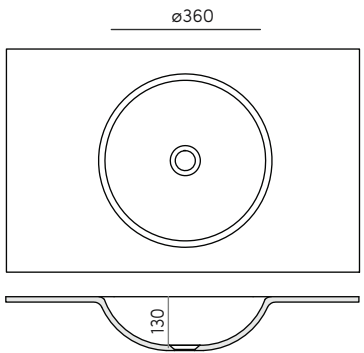

BT1.3

MEDIDAS
ø360 x 120 mm