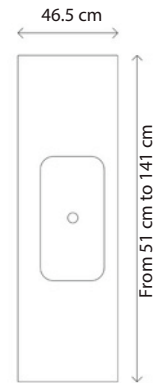

CALPE F46

OVER-UNIT BASIN | LAVABO DE ENCASTRE

CENTERED BASIN | SENO CENTRADO

Material | Material
White Ceramic | Cerámica Blanca

Reference | Referencia Dimensions | Medidas
CALPE 50 510 x 465 x 175mm
CALPE 60 610 x 465 x 175mm
CALPE 70 710 x 465 x 175mm
CALPE 80 810 x 465 x 175mm
CALPE 90 910 x 465 x 175mm
CALPE 100 1010 x 465 x 175mm
CALPE 100 - DOUBLE BASIN 1010 x 465 x 175mm
CALPE 120 1210 x 465 x 175mm
CALPE 120 - DOUBLE BASIN 1210 x 465 x 175mm
CALPE 140 - DOUBLE BASIN 1410 x 465 x 175mm