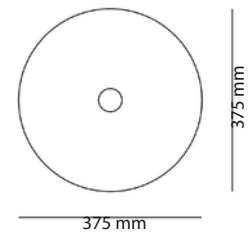

Material | Material
White-Beige Ceramic | Cerámica Blanco-Beige

Dimensions | Medidas
375 x 375 x 130 mm

FINO CORINTO CILIN PIETRA
COUNTERTOP BASIN | LAVABO SOBRE-
ENCIMERA

Material | Material
White-Beige Ceramic | Cerámica Blanco-Beige