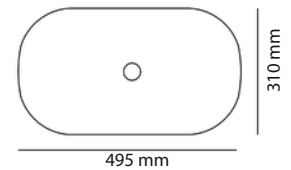

FINO CORINTO OVALO GRIS PIETRA
COUNTERTOP BASIN | LAVABO SOBRE-
ENCIMERA

Material | Material
White-Beige Ceramic | Cerámica Blanco-Beige

Dimensions | Medidas
495 x 310 x 130 mm