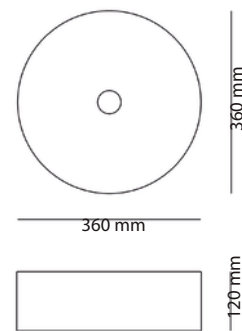

Nº DcP01
UNE EN 14527 2006 + a12010
USO DOMÉSTICO, PARA LA HIGIENE PERSONAL

REF: FINO CILIN BLANCO BRILLO-99€

REF: FINO CILIN NEGRO MATE-180€