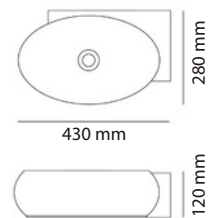

OTOS 40
OVER-UNIT BASIN | LAVABO DE ENCASTRE

Material | Material
White Resin | Resina Blanca Brillante

Reference | Referencia
12113B0

Dimensions | Medidas
400 x 220 x 92 mm

LAVABO	PVP
LAVABO RESINA OTOS 40	53,20 €
OVAL-W	74,60 €

OVALW
WALL-HUNG BASIN | LAVABO SUSPENDIDO

Material | Material
White Ceramic | Cerámica Blanca

Reference | Referencia
12008SW

Dimensions | Medidas
430 x 280 x 120 mm