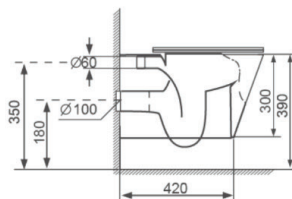

INODORO SUSPENDIDO RIMLESS REDONDO

ROUND RIMLESS SUSPENDED TOILET

WC SUSPENDU RONDE SANS REBORD

Blanco brillo
Brigh white
Blanc brillant

REF: INOR02

8 436604071191

INODORO SUSPENDIDO RIMLESS CUADRADO

SQUARE RIMLESS SUSPENDED TOILET

WC SUSPENDU CARRÉ SANS REBORD

Blanco brillo
Brigh white
Blanc brillant

REF: INOC02

8 436604071207

INODORO SUSPENDIDO RIMLESS REDONDO 18

ROUND RIMLESS SUSPENDED TOILET 18

WC SUSPENDU RONDE SANS REBORD 18

REF: INOR18

8 495390 986300 >

Blanco brillo
Brigh white
Blanc brillant

• REF: INOR02-159€

• REF: INOR18-159€

• REF: INOC02-161€