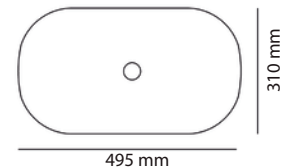

FINO CORINTO OVALO NEGRO MARQUINA
COUNTERTOP BASIN | LAVABO SOBRE-
ENCIMERA

Material | Material
White-Beige Ceramic | Cerámica Blanco-Beige

Dimensions | Medidas
495 x 310 x 130 mm