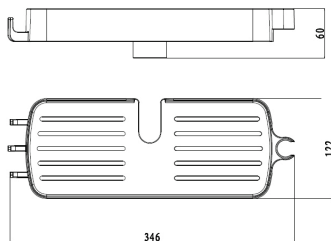

ESTANTERIA BARRA DE DUCHA ACERO (CROMO Y NEGRA)

STEEL SHOWER RAIL SHELF// ÉTAGÈRE DE DOUCHE EN ACIER 

 Cromo
Chrome
Chromé

REF: ESTCO01 26€

REF: ESTCO02 29€

FLEXO PVC

PVC FLEXO

PVC FLEXIBLE