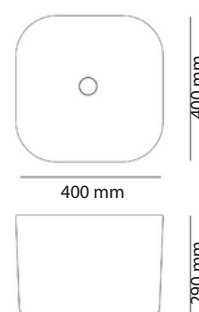

REF: FINO PRISMA 40-229€