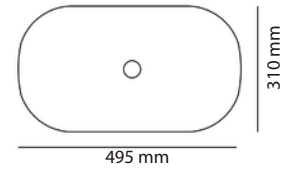

FINO CORINTO OVALO CALACATTA
COUNTERTOP BASIN | LAVABO SOBRE-
ENCIMERA

Material | Material
White-Beige Ceramic | Cerámica Blanco-
Beige

Dimensions | Medidas
495 x 310 x 130 mm