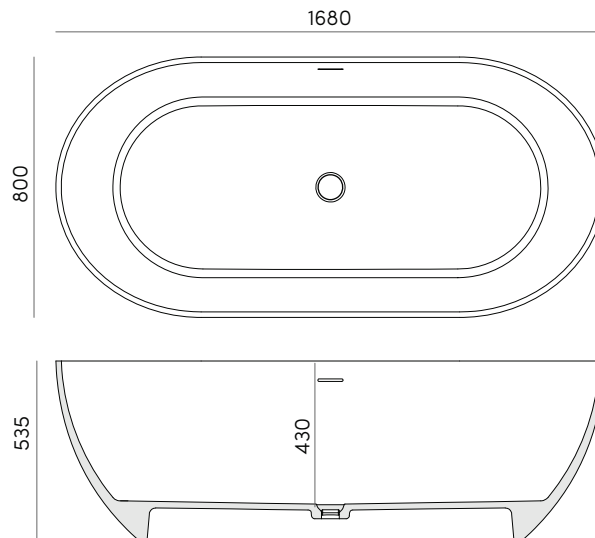

SHIRO 170

MEDIDAS
1680 x 800 x 535 mm
CANTO
RECTO
INSTALACIÓN
EXENTA
REBOSADERO
SÍ
CAPACIDAD
320 L
PESO
135 Kg

REF: SHIRO 150 -2.270€ REF: SHIRO 160-2.440€

REF: SHIRO 170-3.108€