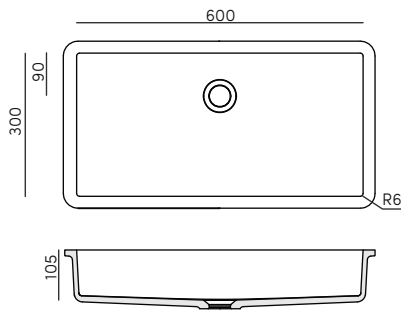

TAPAS/ENCIMERAS CON LAVABO

LECCO 7020

TAPA CON LAVABO LECCO 7020	PVP
610x510x12	490,00 €
710x510x12	508,00 €
810x510x12	554,00 €
910x510x12	576,00 €
1010x510x12	622,00 €
1110x510x12	644,00 €
1210x510x12	666,00 €
1310x510x12	690,00 €
1410x510x12	712,00 €

FALDON DE 12 CM CON LAVABO LECCO 7020	PVP
610x510x12	646,00 €
710x510x12	668,00 €
810x510x12	720,00 €
910x510x12	746,00 €
1010x510x12	830,00 €
1110x510x12	858,00 €
1210x510x12	884,00 €
1310x510x12	912,00 €
1410x510x12	940,00 €