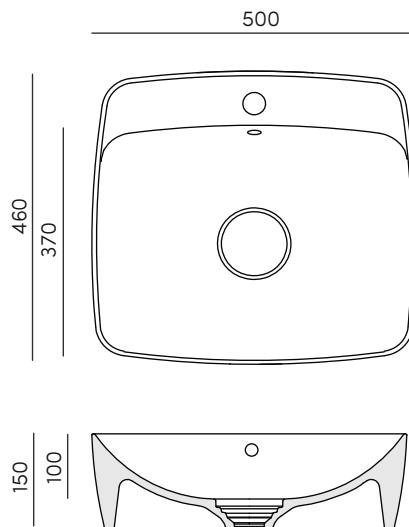

KABU 1004

MEDIDAS

500 x 380 x 150 mm

ACABADO CANTO

FINO

INSTALACIÓN

SOBRE ENCIMERA

TALADRO GRIFERÍA

LATERAL OPCIONAL

REBOSADERO

SÍ (ø21 mm) Ver Pág. 107

MEDIDAS

ESPECIFICACIONES TÉCNICAS:

Draincover Solid incluido

KABU 1005

MEDIDAS

500 x 460 x 150 mm

ACABADO CANTO

FINO

INSTALACIÓN

SOBRE ENCIMERA

TALADRO GRIFERÍA

POSTERIOR OPCIONAL

REBOSADERO

SÍ (ø21 mm) Ver Pág. 107

MEDIDAS

ESPECIFICACIONES TÉCNICAS:

Draincover Solid incluido