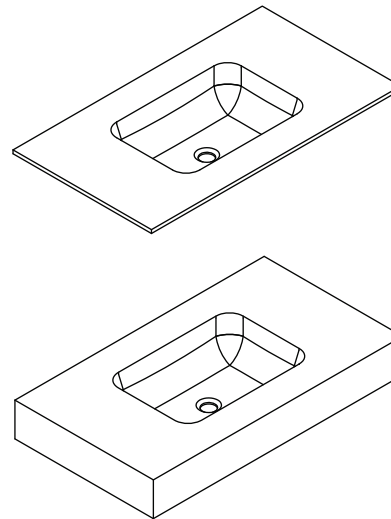

TAPAS/ENCIMERAS CON LAVABO

MATERIAL

PLANCHA BIOACRYLICS® PURE / CORIAN® DESIGN

LAVABO INDEPENDIENTE BAJO ENCIMERA

Realizado mediante termoformación en plancha de 12 mm. Pegado bajo encimera.

FIUME R45

MEDIDAS ENCASTRE