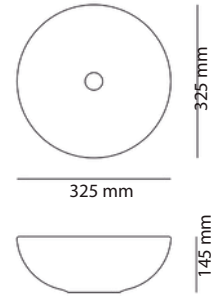

FINO BOL 35
COUNTERTOP BASIN | LAVABO SOBRE-ENCIMERA

Material | Material
White Ceramic | Cerámica Blanca

Reference | Referencia
12036S

Dimensions | Medidas
355 x 355 x 145 mm