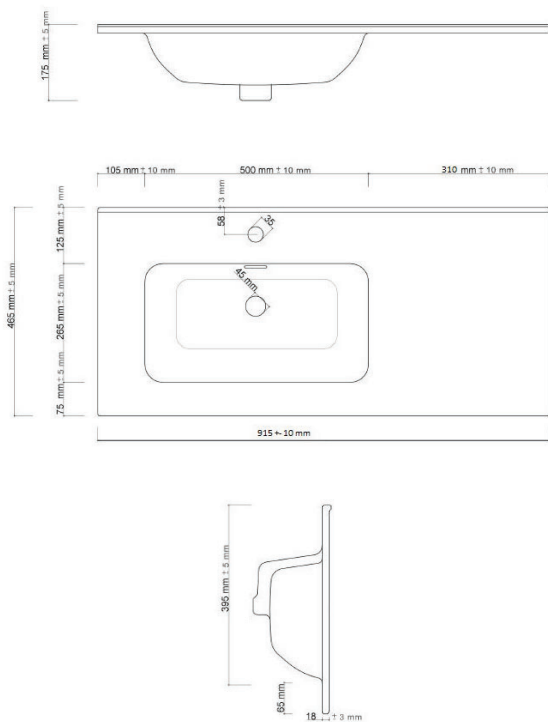

ÉVIER DÉPLACÉ 100 À GAUCHE 

Blanco brillo
Gloss white
Blanc brillant

REF: LAVDES003

8 495390 986492 >

LAVABO DESPLAZADO 120 IZQUIERDA

SINK DISPLACED 120 LEFT

ÉVIER DÉPLACÉ 120 À GAUCHE 

Blanco brillo
Gloss white
Blanc brillant