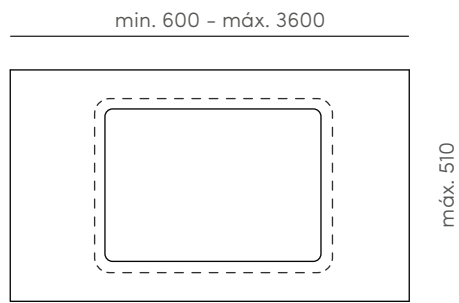

TAPAS/ENCIMERAS CON LAVABO