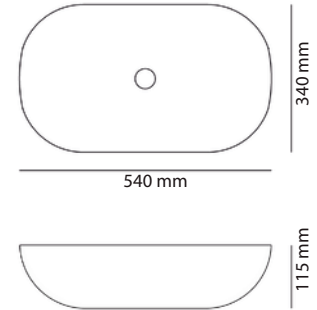

CRISTAL 2.0 CILIN NEGRO
COUNTERTOP BASIN | LAVABO SOBRE-ENCIMERA

Material | Material
Black Glass | Cristal Negro

Reference | Referencia
12009SCN

Dimensions | Medidas
420 x 420 x 125 mm