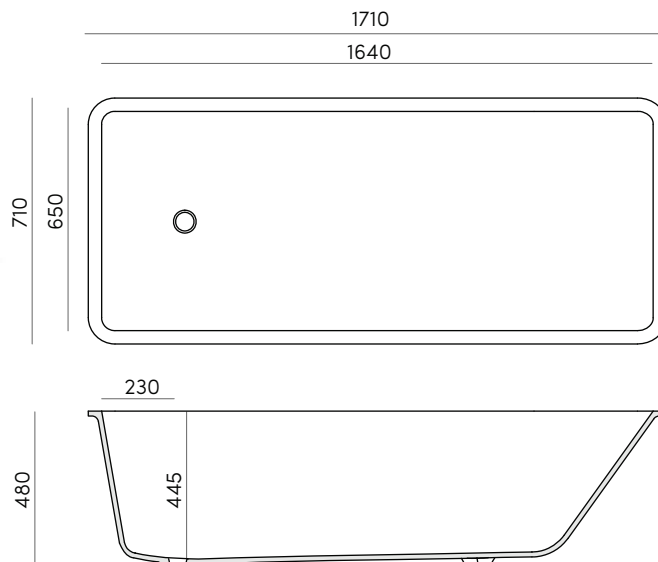

MEDIDAS

MEDIDAS ENCASTRE
1640 x 650 x 445 mm

INSTALACIÓN
INTEGRADA EN TOP
REBOSADERO

SÍ

CAPACIDAD

270 L

PESO

110 Kg

Patas ajustables incluidas

ESPECIFICACIONES TÉCNICAS:

Válvula SOLID enrasada