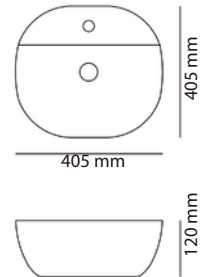

FINO OC50
COUNTERTOP BASIN | LAVABO SOBRE-ENCIMERA

Material | Material
White Ceramic | Cerámica Blanca

Reference | Referencia
12022S
Dimensions | Medidas
505 x 385 x 120mm