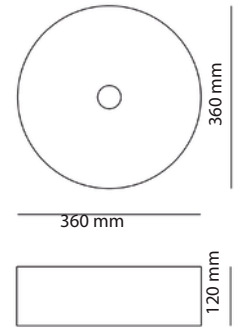

FINO CILIN CALACATTA
COUNTERTOP BASIN | LAVABO SOBRE-ENCIMERA

Material | Material
Ceramic with Calacatta finish | Cerámica con acabado Calacatta

Reference | Referencia
12009SCM

Dimensions | Medidas
360 x 360 x 120 mm