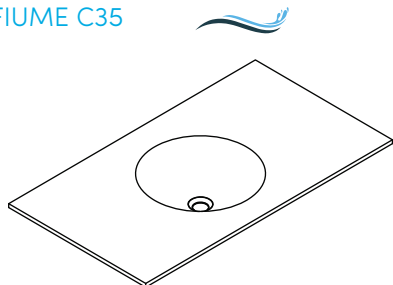

FIUME O45

MEDIDAS ENCASTRE

ø350 x 110 mm

INSTALACIÓN

INCORPORADO EN ENCIMERA

TAPAS/ENCIMERAS CON LAVABO

LAVABO INDEPENDIENTE BAJO ENCIMERA

FIUME C35