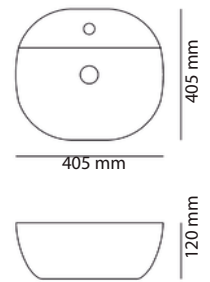

FINO OC40 NEGRO MATE COUNTERTOP BASIN | LAVABO SOBRE-ENCIMERA

Material | Material
Black Matt Ceramic | Cerámica Negra Mate

Reference | Referencia
12021SNM

Dimensions | Medidas
405 x 405 x 120mm