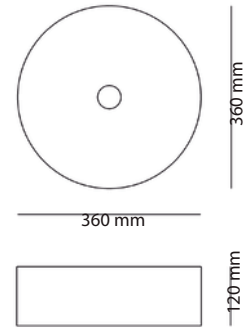

FINO CILIN GRIS MATE
COUNTERTOP BASIN | LAVABO SOBRE-ENCIMERA

Material | Material
Gray Ceramic | Cerámica Gris

Reference | Referencia
12009SGGM

Dimensions | Medidas
360 x 360 x 120 mm