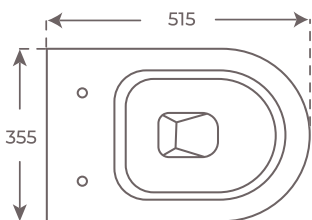

INODORO SUSPENDIDO RIMLESS REDONDO

ROUND RIMLESS SUSPENDED TOILET

WC SUSPENDU RONDE SANS REBORD

Blanco brillo
Brigh white
Blanc brillant

REF: INOR02

8 436604071191

INODORO SUSPENDIDO RIMLESS CUADRADO

SQUARE RIMLESS SUSPENDED TOILET

WC SUSPENDU CARRÉ SANS REBORD

Blanco brillo
Brigh white
Blanc brillant

REF: INOC02

8 436604071207

INODORO SUSPENDIDO RIMLESS REDONDO 18

ROUND RIMLESS SUSPENDED TOILET 18

WC SUSPENDU RONDE SANS REBORD 18

REF: INOR18

8 495390 986300 >

Blanco brillo
Brigh white
Blanc brillant

• REF: INOR02-159€

• REF: INOR18-159€

• REF: INOC02-161€