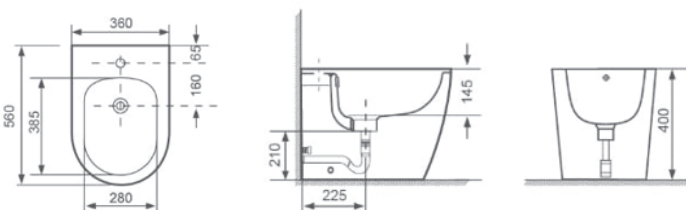

Blanco mate
Mate white
Blanc mat

REF: BIDE07

8 495390 986263 >