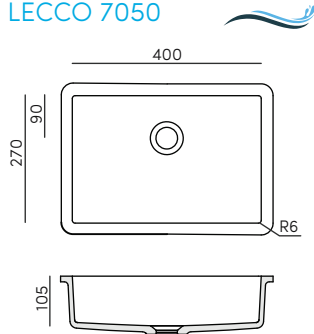

TAPAS/ENCIMERAS CON LAVABO

espesor 12 mm + faldón 120 mm

Desagüe normal

LAVABO INDEPENDIENTE BAJO ENCIMERA

Realizado mediante inyección. Pegado bajo encimera.

LECCO 7050

MEDIDAS ENCASTRE

400 x 270 x 105 mm

INSTALACIÓN

INCORPORADO EN ENCIMERA

LECCO 7000

MEDIDAS ENCASTRE

450 x 300 x 105 mm

INSTALACIÓN

INCORPORADO EN ENCIMERA

LECCO 7010

MEDIDAS ENCASTRE

500 x 300 x 105 mm

INSTALACIÓN

INCORPORADO EN ENCIMERA

LECCO 7020

MEDIDAS ENCASTRE

600 x 300 x 105 mm

INSTALACIÓN