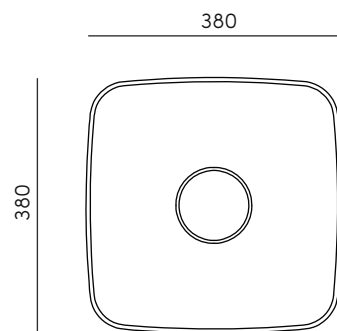

MEDIDAS

ESPECIFICACIONES TÉCNICAS:

Draincover Solid incluido