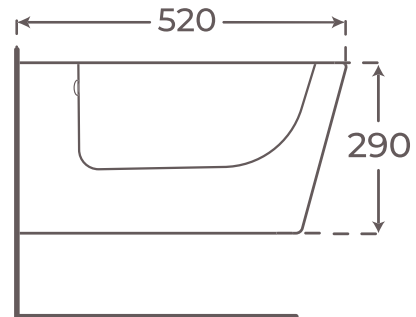

Nº DcP01
UNE EN 14527 2006 + a12010
USO DOMÉSTICO, PARA LA HIGIENE PERSONAL

REF: BIDE03-154€

REF: BIDE04-157€