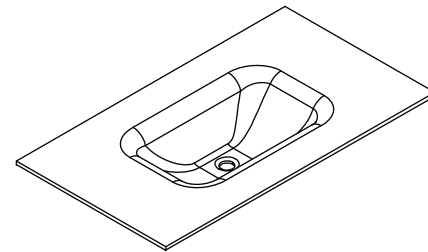

BT1.1

MEDIDAS

450 x 300 x 120 mm