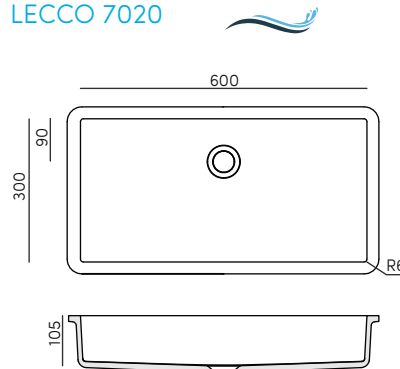

INSTALACIÓN

INCORPORADO EN ENCIMERA

LECCO 7000

MEDIDAS ENCASTRE

450 x 300 x 105 mm

INSTALACIÓN

INCORPORADO EN ENCIMERA

LECCO 7010

MEDIDAS ENCASTRE

500 x 300 x 105 mm

INSTALACIÓN

INCORPORADO EN ENCIMERA

LECCO 7020

MEDIDAS ENCASTRE

600 x 300 x 105 mm

INSTALACIÓN