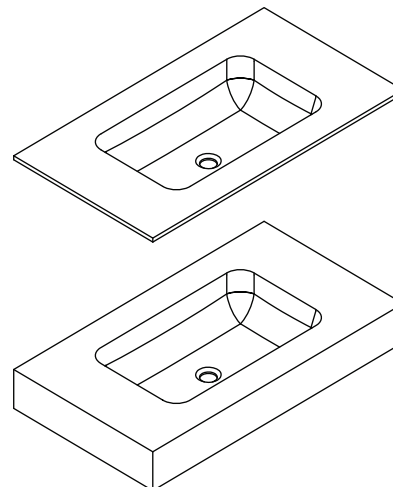

FIUME 55

MEDIDAS ENCASTRE

550 x 320 x 110 mm

INSTALACIÓN

INCORPORADO EN ENCIMERA