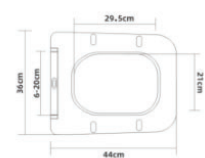

8 495390 986447 >

TAPAS INODORO SLIM

TOILET SEAT SLIM // SIÈGE DE TOILETTE FIN

49€

REF: TAINSL

8 495390 986454 >

UNE EN 14527 2006 + a12010
USO DOMÉSTICO, PARA LA HIGIENE PERSONAL

LLAVE DE ESCUADRA LATÓN