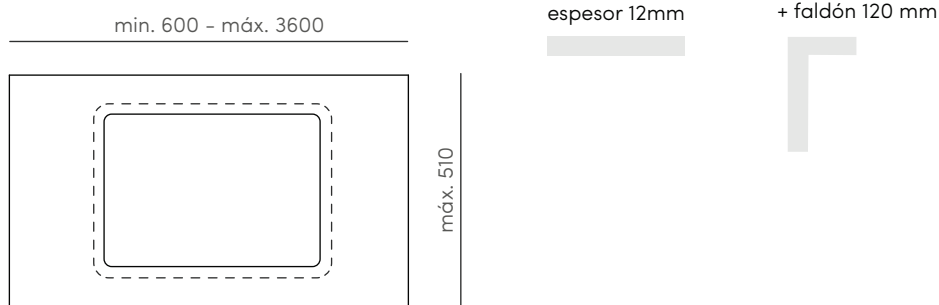

TAPAS/ENCIMERAS CON LAVABO