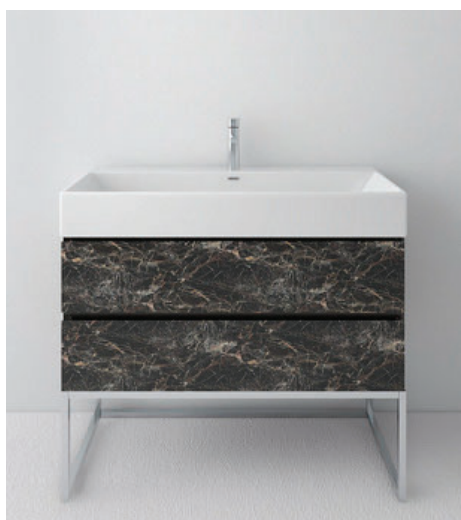

S-04 | **SILVER ANODIZED ALUMINUM** | **ALUMINIO ANODIZADO PLATA**

Description | Descripción:
Silver anodized aluminum
Aluminio anodizado plata

Material | Material:
20 x 20 mm Aluminum Structure

Available dimensions | Medidas disponibles:
60x45x30 cm
80x45x30 cm
100x45x30 cm
120x45x30 cm
140x45x30 cm