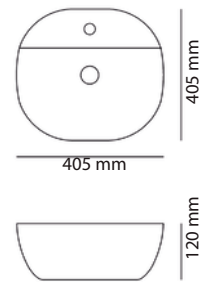

ISO 9001
BUREAU VERITAS
Certification

ISO 14001
BUREAU VERITAS
Certification

CE
N° DcP:01
UNE EN 14527:2006 + al2010
USO DOMÉSTICO, PARA LA HIGIENE PERSONAL

EFQM
QUALIFIED BY
EFQM 2022

REF: FINO OC40 BLANCO /NEGRO MATE-173€