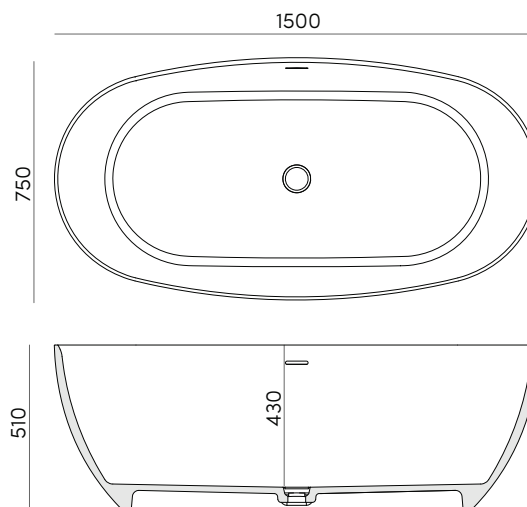

SHIRO 170

MEDIDAS
1680 x 800 x 535 mm
CANTO
RECTO
INSTALACIÓN
EXENTA
REBOSADERO
SÍ
CAPACIDAD
320 L
PESO
135 Kg

REF: SHIRO 150 -2.270€ REF: SHIRO 160-2.440€

REF: SHIRO 170-3.108€

ALTEA 150

MEDIDAS
1500 x 750 x 510 mm
CANTO
FINO
INSTALACIÓN
EXENTA
REBOSADERO
SÍ
CAPACIDAD
280 L
PESO
110 Kg

MEDIDAS

ESPECIFICACIONES TÉCNICAS:
Válvula SOLID enrasada

DETALLE CANTO

ALTEA 160

ALTEA 170

REF: ALTEA 150 -2.646€ REF: ALTEA 160-2.946€

REF: ALTEA 170-3.172€

KABU 1011