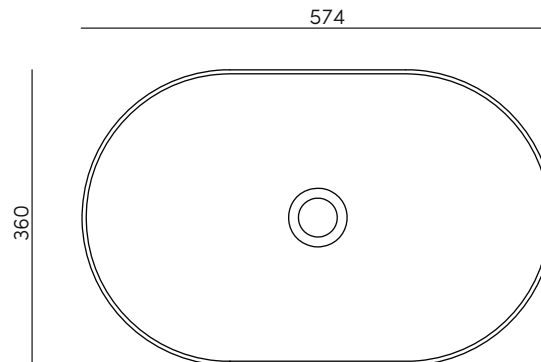

MEDIDAS

ESPECIFICACIONES TÉCNICAS:

Desagüe normal