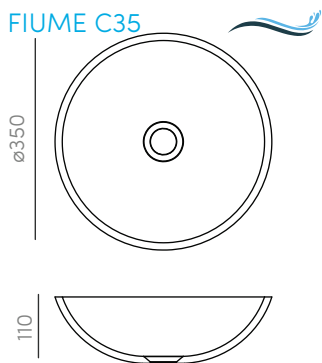

FIUME C35

MEDIDAS ENCASTRE

ø350 x 110 mm

INSTALACIÓN

INCORPORADO EN ENCIMERA