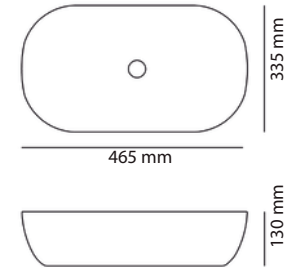

FINO OVALO
COUNTERTOP BASIN | LAVABO SOBRE-ENCIMERA

Material | Material
White Ceramic | Cerámica Blanca

Reference | Referencia
12008S

Dimensions | Medidas
600 x 390 x 145 mm