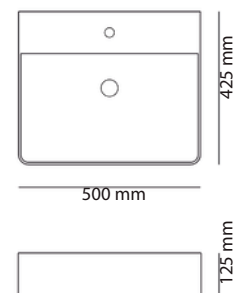

REF: FINO K40-105€

REF: FINO K42-119€

REF: FINO K42.50-142€