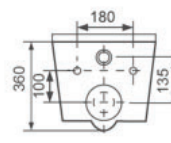

REF: INOC02

8 436604071207

INODORO SUSPENDIDO RIMLESS REDONDO 18

ROUND RIMLESS SUSPENDED TOILET 18

WC SUSPENDU RONDE SANS REBORD 18

REF: INOR18

8 495390 986300 >

Blanco brillo
Brigh white
Blanc brillant