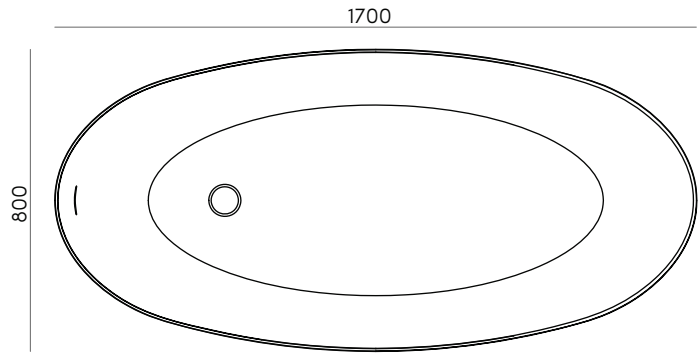

MEDIDAS

ESPECIFICACIONES TÉCNICAS:
Válvula SOLID enrasada

DETALLE CANTO