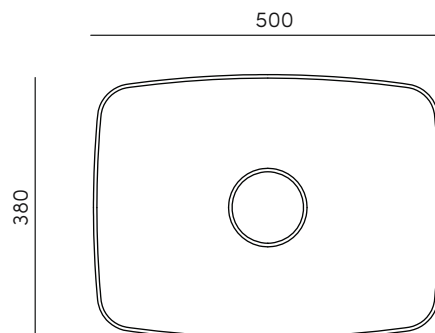

MEDIDAS

ESPECIFICACIONES TÉCNICAS:

Draincover Solid incluido