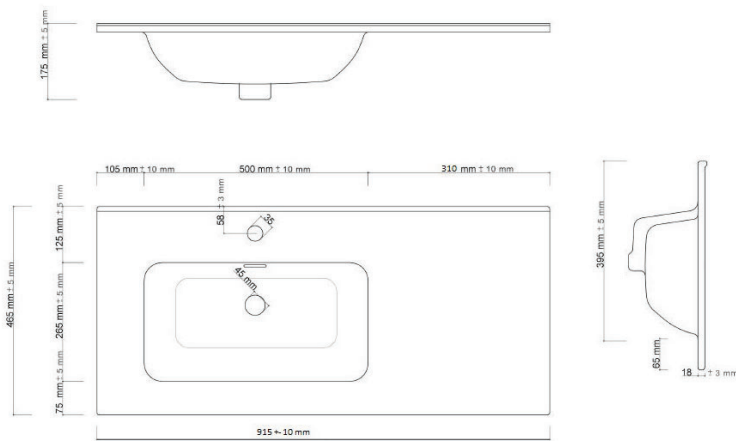

LINEA DE CERAMICA

LAVABO DESPLAZADO 80 IZQUIERDA

SINK DISPLACED 80 LEFT

ÉVIER DÉPLACÉ 80 À GAUCHE

Blanco brillo
Gloss white
Blanc brillant

REF: LAVDES001

8 495390 986478 >

LAVABO DESPLAZADO 90 IZQUIERDA

SINK DISPLACED 90 LEFT

ÉVIER DÉPLACÉ 90 À GAUCHE

Blanco brillo
Gloss white
Blanc brillant

REF: LAVDES002

8 495390 986485 >

LAVABO MINI

MINI WASH BASIN

Blanco brillo
Gloss white
Blanc brillant

REF: LAVMINI

8 495390 986461 >

REF: LAVDES001-138€

REF: LAVMINI-74€

REF: LAVDES002-165€