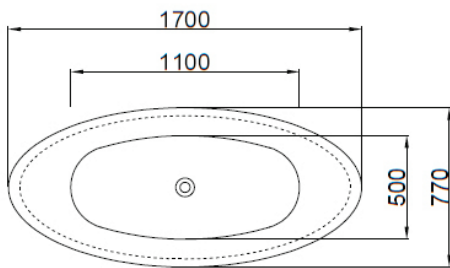

N° DcP:01
UNE EN 14527 2006 + al2010
USO DOMÉSTICO, PARA LA HIGIENE PERSONAL

REF: 0003-990€