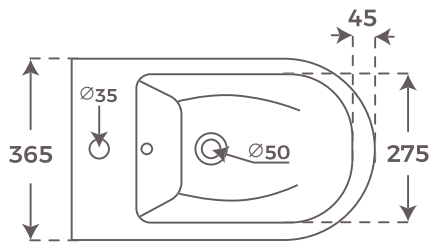

BIDET SUSPENDIDO REDONDO
ROUND RIMLESS SUSPENDED BIDET
BIDET SUSPENDU ROND SANS REBORD

Blanco brillo
Brigh white
Blanc brillant

REF: BIDE03

8 436604071337

BIDET SUSPENDIDO CUADRADO
SQUARE RIMLESS SUSPENDED BIDET
BIDET SUSPENDU CARRÉ SANS REBORD

Blanco brillo
Gloss white
Blanc brillant

REF: BIDE04

8 436604071344

Nº DcP01
UNE EN 14527 2006 + a12010
USO DOMÉSTICO, PARA LA HIGIENE PERSONAL

REF: BIDE03-154€

REF: BIDE04-157€