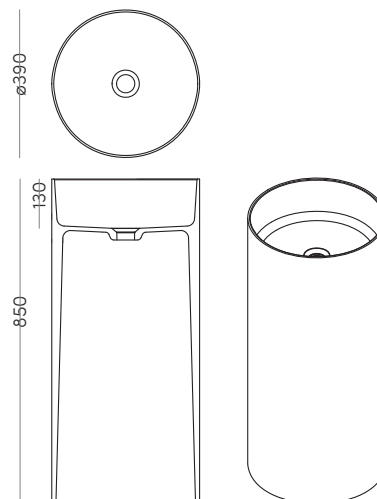

ACCESORIOS

VALVULA NO INCLUIDA

ENKEI 8005/TOTEM: 878€