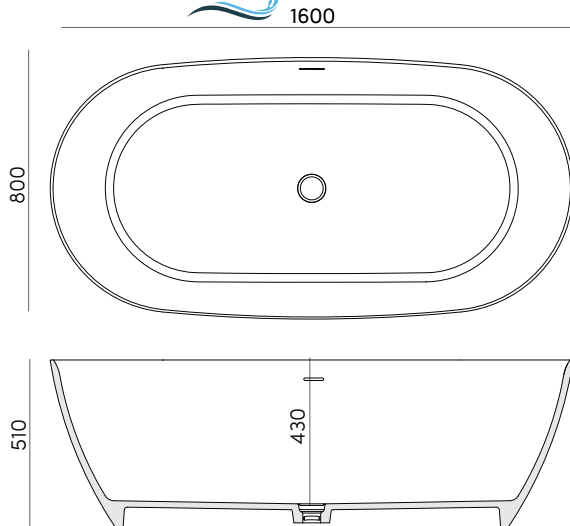

MEDIDAS

ESPECIFICACIONES TÉCNICAS:
Válvula SOLID enrasada

DETALLE CANTO

ALTEA 160

ALTEA 170

REF: ALTEA 150 -2.646€ REF: ALTEA 160-2.946€

REF: ALTEA 170-3.172€

KABU 1011