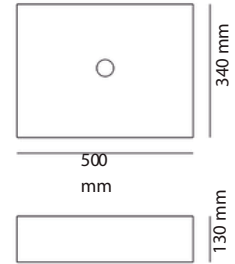

REF: FINO CORINTO RT5034 BLANCO-146€ REF: FINO CORINTO RT5034 CALACATTA/GRIS P/NEGRO M -168€