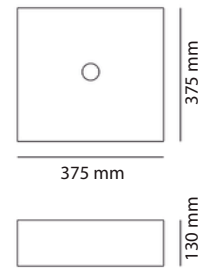

FINO CORINTO IBI GRIS PIETRA
COUNTERTOP BASIN | LAVABO SOBRE-ENCIMERA

Material | Material
White-Beige Ceramic | Cerámica Blanco-Beige

Dimensions | Medidas
375 x 375 x 130 mm