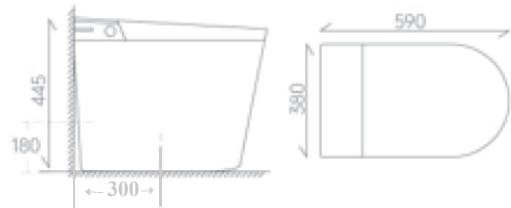

INODORO INTELIGENTE SUELO

SMART FLOOR TOILET

TOILETTE INTELLIGENTE AU SOL

Blanco brillo
Gloss white
Blanc brillant

REF: INOR08

8 436604072372

PEQUEÑO Y ELEGANTE INODORO INTELIGENTE

- ·Cubierta de apertura automática de modos duales.
- ·Toque el pie para abrir la tapa.
- ·Enrojecimiento al tocar los pies.

Pantalla LED.
Una perilla clave.
Una clave para detenerse.
Silenciar Y ralentizar.
lavado femenino.
Lavado Móvil.
Masaje y lavado.
Boquilla autolimpiante.
Regulación de pulverización.
Agua caliente al instante.
Luz de noche.
Inducción del asiento.
Calefacción de asiento.
Secado con aire caliente.
Ajuste de temperatura del viento.
Ajuste de temperatura del agua.
Ajuste de presión de agua.
Lavado automático.
Enjuague durante un corte de energía.
Protección contra fugas.
Electricidad de la provincia de energía.
Memoria de apagado.
Esmalte de limpieza inteligente.
Material retardante de llama.
Tensión de seguridad de 12 V.

SMALL AND DAPPER SMALL SAMRT TOILET

- ·Dual modes auto open cover.
- ·Foot touch open flip.
- ·Foot touch flushing.

LED Screen.
One Key Knob.
A Key to Stop.
Mute Slow Down.
Female Washing.
Mobile Washing.
Massage Washing.
Self-cleaning Nozzle.
Spray regulation.
Heated Water Instantly.
Night Light.
Seat Induction.
Seat Heating.
Warm air drying.
Wind Temperature Adjust.
Water Temperature Adjust.
Water Pressure Adjust.
Auto Flushing.
Flush During Power Failure.
Leakage Protection.
Energy province electricity.
Power Off Memory.
Smart cleaning glaze.
Flame retardant material.
12V safety voltage.

PETIT ET ÉLÉGANT TOILETTES INTELLIGENTES

- ·Couvercle à ouverture automatique à deux modes.
- ·Flip ouvert au toucher du pied.
- ·Rinçage au contact des pieds.

Ecran LED.
Un bouton clé.
Une clé pour arrêter.
Ralentissement muet.
Lavage féminin.
Lavage mobile.
Massage Lavage.
Buse autonettoyante.
Régulation de pulvérisation.
Eau chauffée instantanément.
Veilleuse.
Siège à induction.
Chauffage des sièges.
Séchage à l'air chaud.
Ajustement de la température du vent.
Ajustement de la température de l'eau.
Réglage de la pression de l'eau.
Rinçage automatique.
Rincer pendant une panne de courant.
Protection contre les fuites.
Énergie province électricité.
Éteindre la mémoire.
Glaçage de nettoyage intelligent.
Matériau ignifuge.
Tension de sécurité 12 V.

REF: INOR08-832€

CERAMIBATH