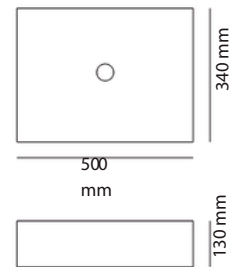

FINO CORINTO RT5034 GRIS PIETRA
COUNTERTOP BASIN | LAVABO SOBRE-
ENCIMERA

Material | Material
White-Beige Ceramic | Cerámica Blanco-Beige

Dimensions | Medidas
500 x 340 x 130 mm