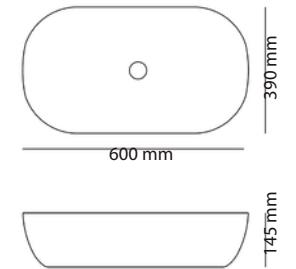

Dimensions | Medidas
 465 x 335 x 130 mm

FINO OVALO
 COUNTERTOP BASIN | LAVABO SOBRE-ENCIMERA

Material | Material
 White Ceramic | Cerámica Blanca

Reference | Referencia
 12008S

Dimensions | Medidas
 600 x 390 x 145 mm