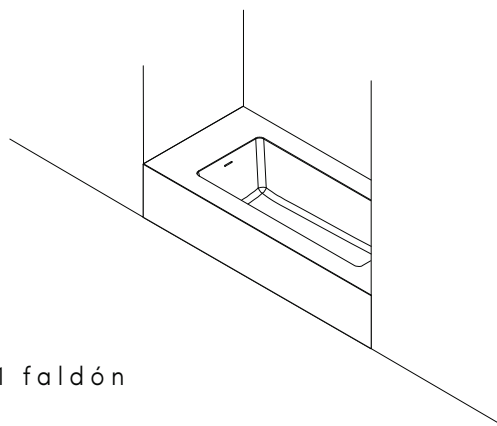

PESO

110 Kg

Patas ajustables incluidas

ESPECIFICACIONES TÉCNICAS:

Válvula SOLID enrasada

TOP+FALDONES (OPCIONAL)

4 faldones

1 faldón