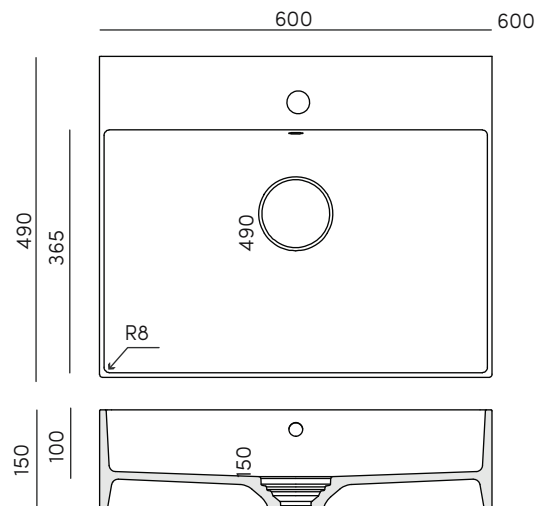

MEDIDAS

ESPECIFICACIONES TÉCNICAS:

Draincover Solid incluido