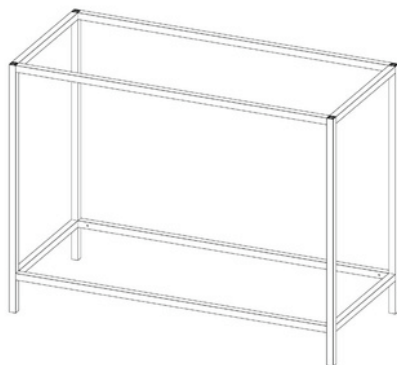

Available dimensions | Medidas disponibles:
60x45x85 cm
80x45x85 cm
100x45x85 cm
120x45x85 cm

STRUCTURE S-02

ESTRUCTURA S-02

Specifications | Especificaciones

The height of the shelf is completely customizable by the client.
La altura del estante es completamente personalizable por el cliente.