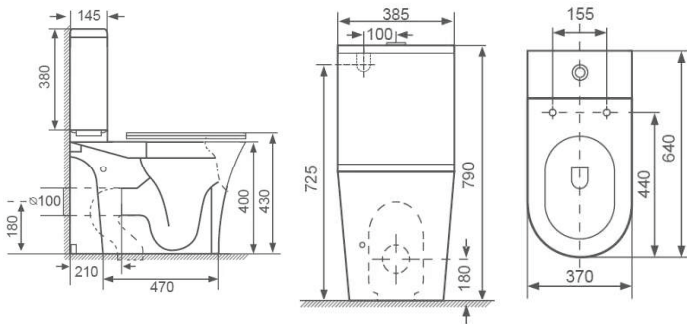

INODORO RIMLESS SEMI REDONDO

RIMLESS SEMI-ROUND TOILET
TOILETTE SEMI-RONDE SANS REBORD

Blanco brillo
Brigh white
Blanc brillant

REF: INOR09

8 495390 986188 >

INODORO RIMLESS MINUSVÁLIDOS

ALTURA ESPECIAL RIMLESS
TOILET FOR DISABLED SPECIAL HEIGHT
TOILETTE SANS REBORD POUR HAUTEUR
HANDICAPÉE SPÉCIALE

Blanco brillo
Brigh white
Blanc brillant

REF: INOR10

8 495390 986195 >

• REF: INOR09-209€

• REF: INOR10-226€