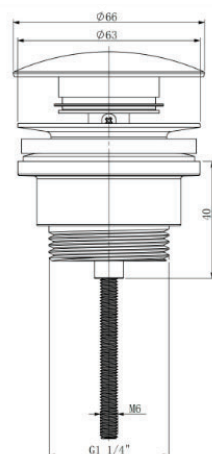

N° DcP01
UNE EN 14527 2006 + al2010
USO DOMÉSTICO, PARA LA HIGIENE PERSONAL

REF: VALV01-19,90€

REF: VALV02-19,90€

REF: VALV03-19,90€

REF: VALV04-19,90€

REF: VALV05-19,90€

REF: VALV06-19,90€