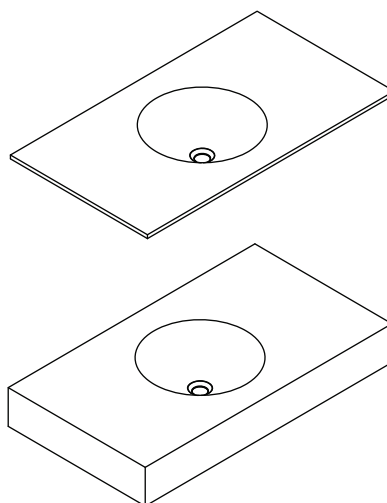

FIUME C35

MEDIDAS ENCASTRE

ø350 x 110 mm

INSTALACIÓN

INCORPORADO EN ENCIMERA