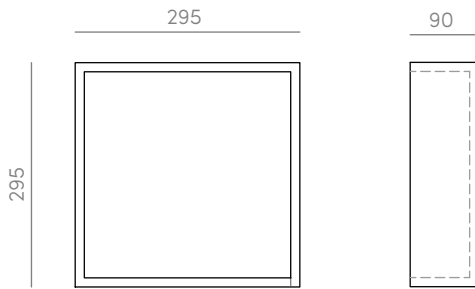

DIBUJO TÉCNICO

ESPECIFICACIONES TÉCNICAS

espesor 12 mm

Integrada en pared

Encuentros rectos

Hornacinas SIN pestaña BIOACRYLICS PURE BLANCO			PVP
ANCHO MM	ALTO MM	PROF MM	
295	295	90	270,00 €
395	295	90	286,00 €
495	295	90	302,00 €
595	295	90	324,00 €
695	295	90	340,00 €
795	295	90	356,00 €
895	295	90	374,00 €

Hornacinas SIN pestaña BIOACRYLICS PURE COLOR			PVP
ANCHO MM	ALTO MM	PROF MM	
295	295	90	334,00 €
395	295	90	356,00 €
495	295	90	378,00 €
595	295	90	406,00 €
695	295	90	416,00 €
795	295	90	452,00 €
895	295	90	474,00 €

Hornacinas SIN pestaña BIOACRYLICS PURE NEGRO			PVP
ANCHO MM	ALTO MM	PROF MM	
295	295	90	370,00 €
395	295	90	394,00 €
495	295	90	394,00 €
595	295	90	444,00 €
695	295	90	452,00 €
795	295	90	490,00 €
895	295	90	512,00 €

Diseños naturales para aportar elegancia y personalidad