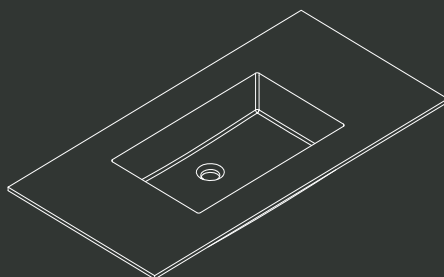

TAPAS / ENCIMERAS

TAPAS/ENCIMERAS TERMOFORMADAS
CON LAVABO

Pág. 42

TAPAS/ENCIMERAS
CON LAVABO TERMOFORMADO INTEGRADO

Pág. 46

TAPAS/ENCIMERAS
CON LAVABO MECANIZADO INTEGRADO

Pág. 50

TAPAS/ENCIMERAS
CON LAVABO INYECTADO INTEGRADO

Pág. 53

TAPAS/ENCIMERAS TERMOFORMADAS CON LAVABO

espesor 12 mm

+ faldón 120 mm

CURVO

Desagüe normal

LAVABO TERMOFORMADO INTEGRADO EN TAPA / ENCIMERA

Realizado mediante termoformación en plancha 12mm