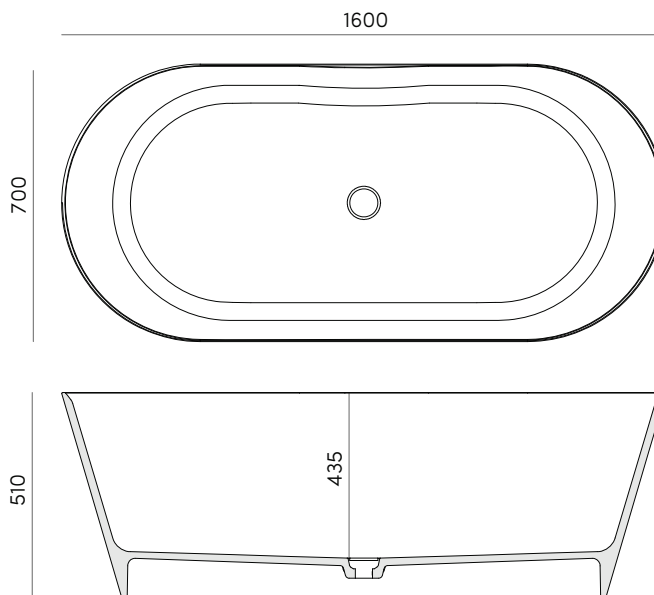

DETALLE CANTO

REF: MENORCA 170-2.748€

IBIZA 160

MEDIDAS
 1700 x 600 x 510 mm
CANTO
 FINO
INSTALACIÓN
 EXENTA
REBOSADERO
 NO
CAPACIDAD
 260 L
PESO
 105 Kg

MEDIDAS

ESPECIFICACIONES TÉCNICAS:
 Válvula SOLID enrasada