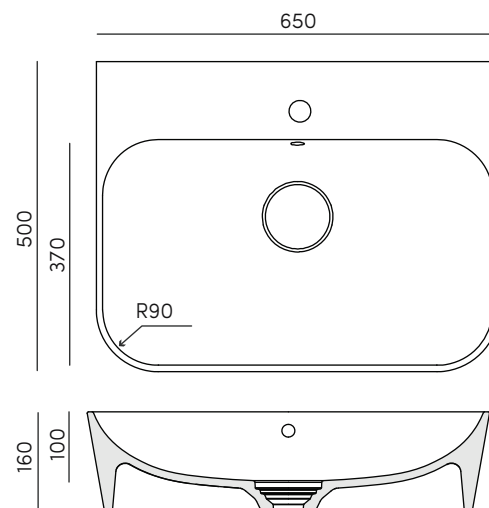

MEDIDAS

ESPECIFICACIONES TÉCNICAS:

Draincover incluido

REF: MIZU WALL 2001-494€

REF: MIZU WALL 2002-562€