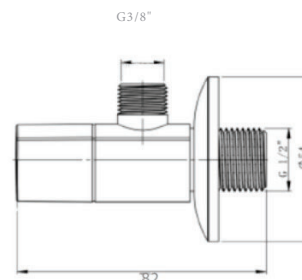

REF: ESC001- ESC002- ESC003-ESC004- ESC005- ESC006: 24,90€