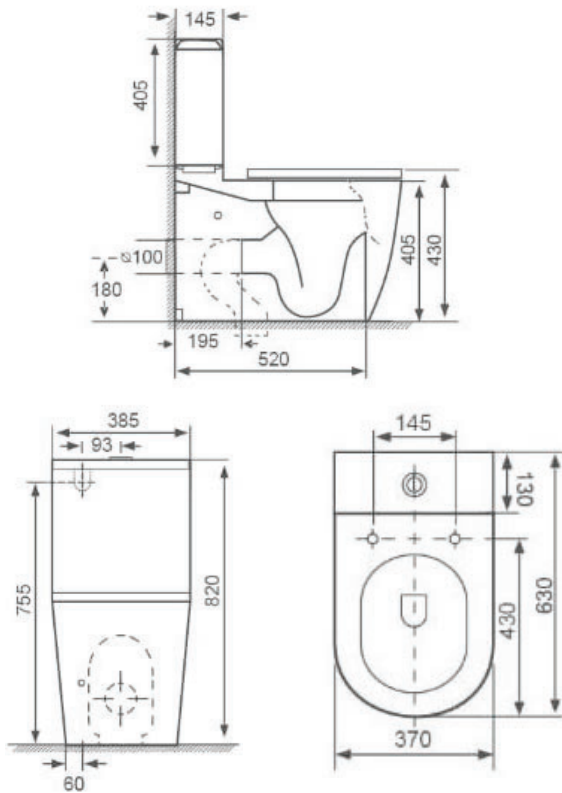

INODORO SUELO RIMLESS REDONDO MATE
ROUND RIMLESS FLOOR TOILET
WC RONDE SANS REBORD

REF: INOR03

Blanco mate
Mate white
Blanc mat

INODORO SUELO RIMLESS REDONDO NEGRO MATE
ROUND RIMLESS FLOOR TOILET MATT BLACK
WC RONDE SANS REBORD NOIR MAT

REF: INOR04

Negro mate
Matt black
Noir mat

• REF: INOR03-333€

• REF: INOR04-333€