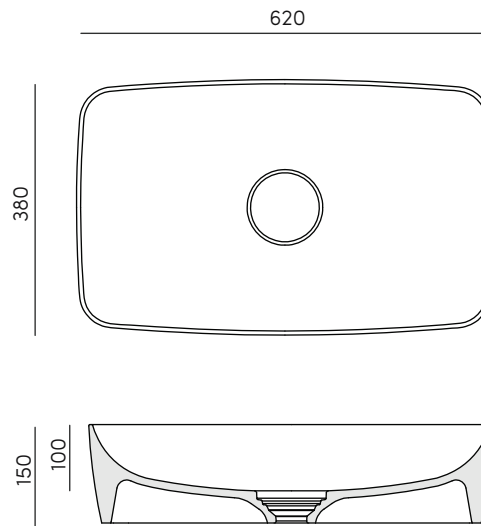

KABU 1003

MEDIDAS