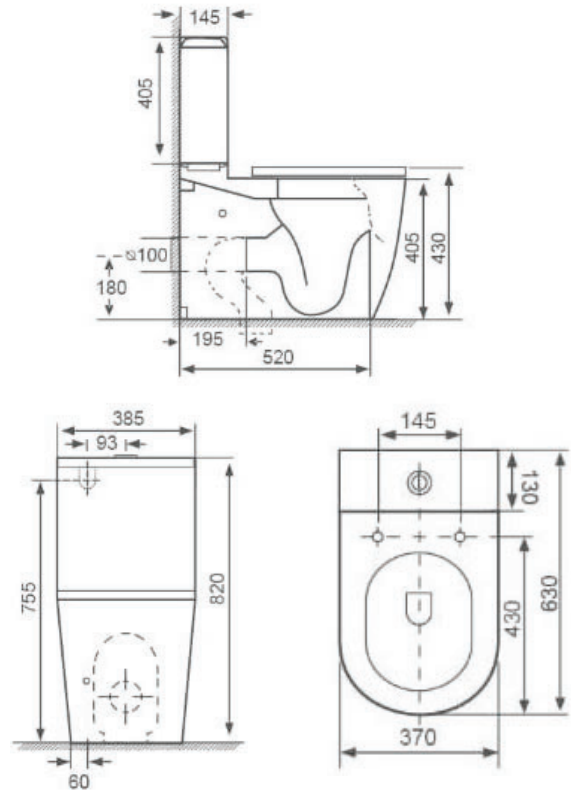

• REF: INOR03-333€

• REF: INOR04-333€