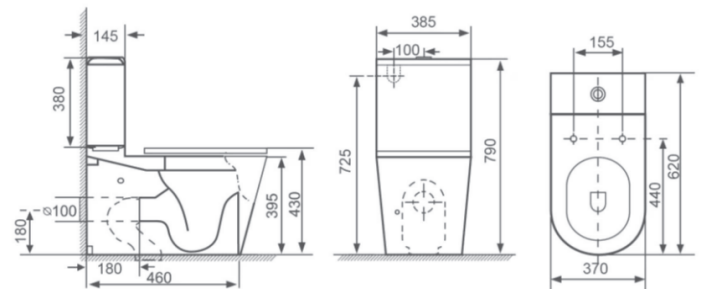

INODORO RIMLESS REDONDO 2
RIMLESS ROUND TOILET 2
TOILETTE RONDE SANS REBORD 2

REF: INOR14

Blanco brillo
 Brighth white
 Blanc brillant

REF: INOR11-135€

REF: INOR14- 209€

INODORO RIMLESS REDONDO 1
RIMLESS ROUND TOILET 1
TOILETTE RONDE SANS REBORD 1