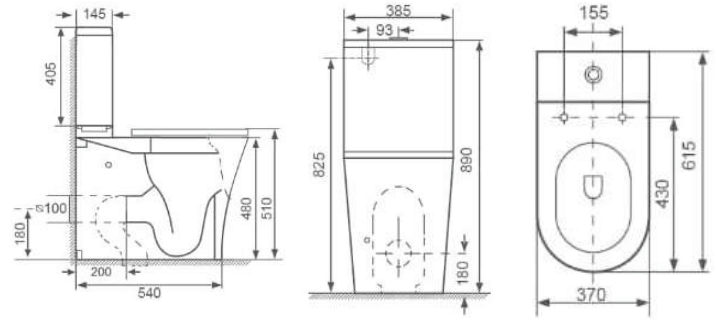

• REF: INOR09-209€

• REF: INOR10-226€