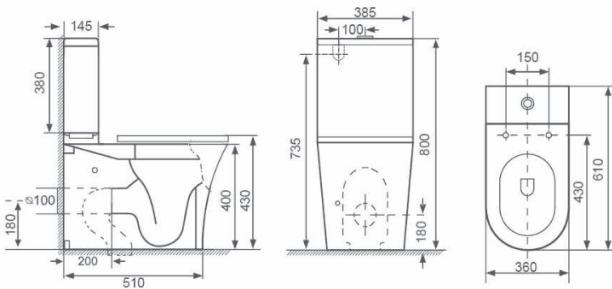

REF: INOR12- 209€

REF: INOC13-226€