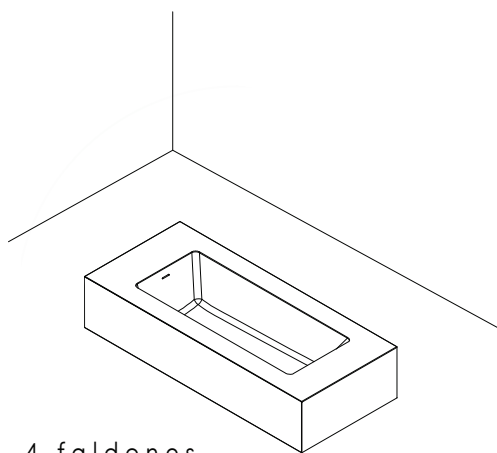

PESO

110 Kg

Patas ajustables incluidas

ESPECIFICACIONES TÉCNICAS:

Válvula SOLID enrasada

TOP+FALDONES (OPCIONAL)

4 faldones

1 faldón