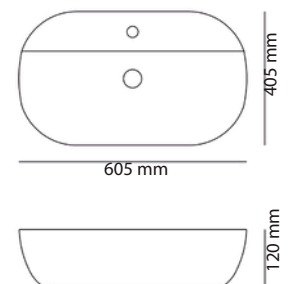

Material | Material
White Ceramic | Cerámica Blanca

Reference | Referencia
12023S
Dimensions | Medidas
605 x 405 x 120mm