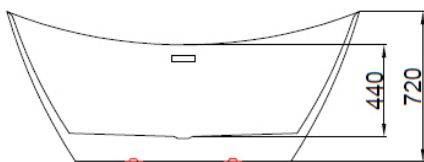

Blanco brillo
Gloss white
Blanc brillant

REF: 0003

N° DcP:01
UNE EN 14527 2006 + al2010
USO DOMÉSTICO, PARA LA HIGIENE PERSONAL

REF: 0003-990€