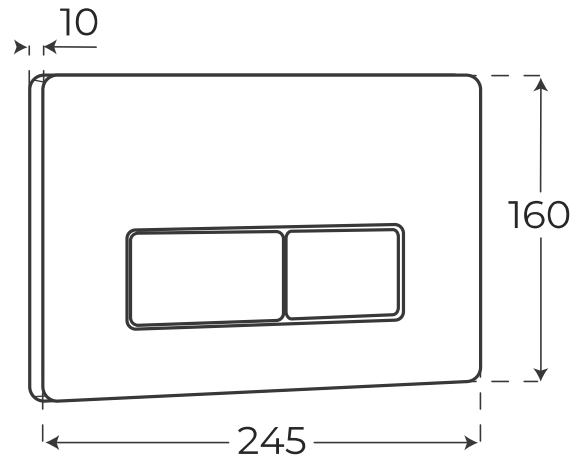

PULSADOR CROMO
CHROME BUTTON
BOUTON CHROMÉ

● Cromo mate
Mate Chrome
Chromé mat

REF: PULS12

PULSADOR ORO CEPILLADO
BRUSHED GOLD BUTTON
BOUTON POUSSOIR OR BROSSÉ

● Oro
Gold
Or

REF: PULS16

PULSADOR NEGRO
BLACK BUTTON
BOUTON NOIR

● Negro mate
Black
Noir

REF: PULS10

PULSADOR GRIS
GREY BUTTON
BOUTON GRIS

● Gris
Grey
Gris

REF: PULS11

PULSADOR BLANCO
WHITE BUTTON
BOUTON BLANC

● Blanco mate
Mate white
Blanc mat

REF: PULS09

PULSADOR NIQUEL
NICKEL BUTTON
BOUTON NICKEL

● Niquel
Nickel
Nickel

REF: PULS15

PULSADOR CROMO
CHROME BUTTON
BOUTON CHROMÉ

● Cromo
Chrome
Chromé

REF: PULS13

PULSADOR COBRE
COPPER BUTTON
BOUTON CUIVRE

● Cobre
Copper
Cuivre

REF: PULS14