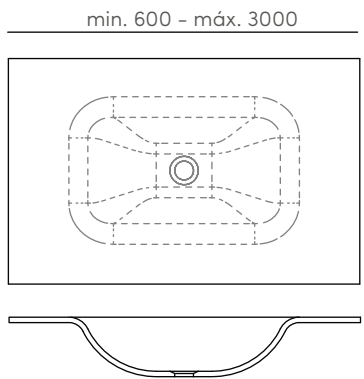

TAPAS/ENCIMERAS TERMOFORMADAS CON LAVABO

LAVABO TERMOFORMADO INTEGRADO EN TAPA / ENCIMERA

Realizado mediante termoformación en plancha 12mm