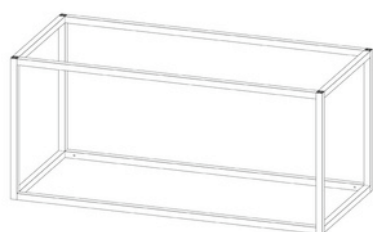

STRUCTURE H-01

ESTRUCTURA H-01

Specifications | Especificaciones

Possibility to add brackets for skirting and front paneling.
Posibilidad de añadir pletinas para soporte de los faldones.

L brackets for wall-hanging are included.
Escuadras para colgar la estructura a la pared incluidas.

Counter can be embedded or resting on the structure.
Encimera puede ir apoyada o encajada en la estructura.