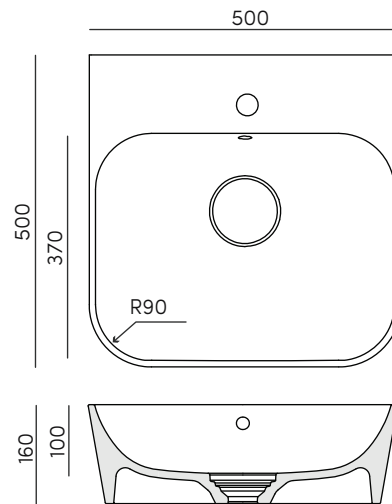

MEDIDAS

ESPECIFICACIONES TÉCNICAS:

Draincover Solid incluido