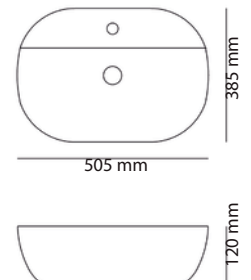

FINO OC60
COUNTERTOP BASIN | LAVABO SOBRE-ENCIMERA