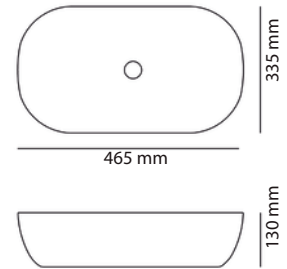

FINO MINI OVALO GRIS PIETRA
COUNTERTOP BASIN | LAVABO SOBRE-ENCIMERA

Material | Material
Ceramic | Cerámica

Reference | Referencia
12018SGP

Dimensions | Medidas
465 x 335 x 130 mm