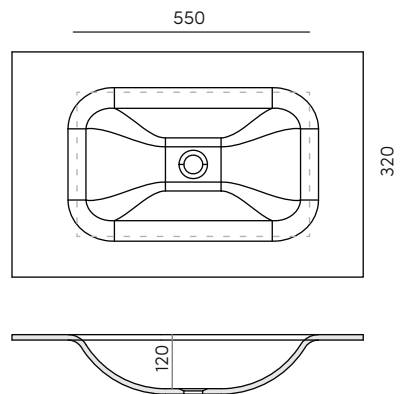

BT1.1

MEDIDAS

450 x 300 x 120 mm

BT1.2

MEDIDAS

550 x 320 x 120 mm

TAPAS/ENCIMERAS TERMOFORMADAS CON LAVABO

LAVABO TERMOFORMADO INTEGRADO EN TAPA / ENCIMERA