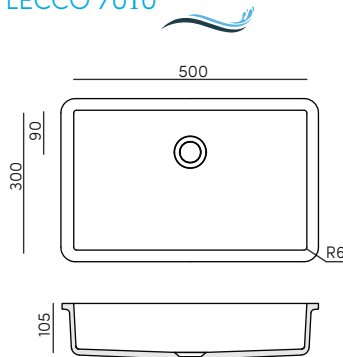

LECCO 7010

TAPACON LAVABO LECCO 7010	PVP
610x510x12	458,00 €
710x510x12	476,00 €
810x510x12	522,00 €
910x510x12	544,00 €
1010x510x12	590,00 €
1110x510x12	612,00 €
1210x510x12	634,00 €
1310x510x12	658,00 €
1410x510x12	680,00 €

FALDON DE 12 CM CON LAVABO LECCO 7010	PVP
610x510x12	614,00 €
710x510x12	636,00 €
810x510x12	688,00 €
910x510x12	714,00 €
1010x510x12	798,00 €
1110x510x12	826,00 €
1210x510x12	852,00 €
1310x510x12	880,00 €
1410x510x12	908,00 €