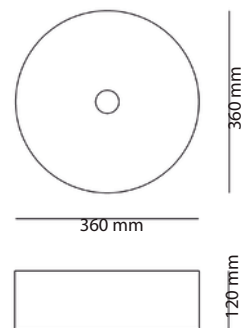

Dimensions | Medidas
360 x 360 x 120 mm

FINO CILIN COBRE
COUNTERTOP BASIN | LAVABO SOBRE-ENCIMERA

Material | Material
Metallic Ceramic | Cerámica Metalizada

Reference | Referencia
12009SC

Dimensions | Medidas
360 x 360 x 120 mm