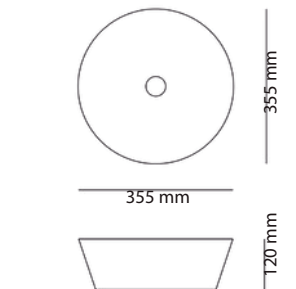

REF: FINO MINI OVALO ROSA MATE-208€

REF: FINO OVALO -136€

REF: FINO CONO -107€