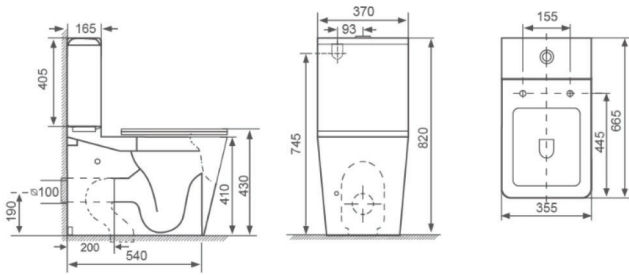

INODORO TORNADO CUADRADO
RIMLESS SQUARE TOILET
TOILETTE CARRE SANS REBORD

INODORO RIMLESS SEMICUADRADO
SEMISQUARE RIMLESS TOILETTE
TOILETTE SEMICARRE SANS REBORD

Blanco brillo
Brigh white
Blanc brillant

REF: INOC15

8 495390 986249 >

Blanco brillo
Brigh white
Blanc brillant

REF: INOR16

8 495390 986256 >

PULSADOR TANQUE
TANK BUTTON
BOUTON DE RÉSERVOIR

16€

REF: INOC15-226€

REF: INOR16-209€