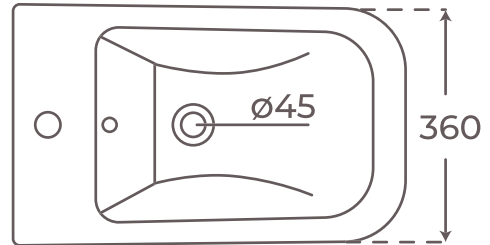

Nº DcP01
UNE EN 14527 2006 + a12010
USO DOMÉSTICO, PARA LA HIGIENE PERSONAL

REF: BIDE03-154€

REF: BIDE04-157€