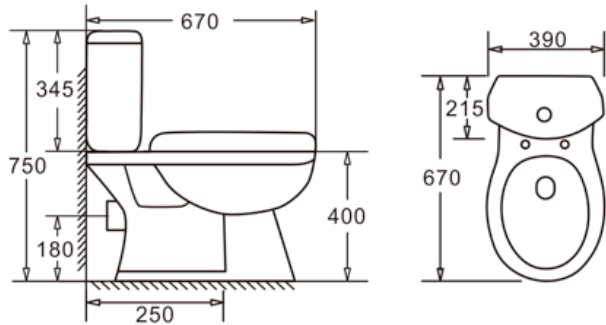

INODORO RIMLESS REDONDO 2
RIMLESS ROUND TOILET 2
TOILETTE RONDE SANS REBORD 2

REF: INOR14

Blanco brillo
 Brighth white
 Blanc brillant

REF: INOR11-135€

REF: INOR14- 209€

INODORO RIMLESS REDONDO 1
RIMLESS ROUND TOILET 1
TOILETTE RONDE SANS REBORD 1