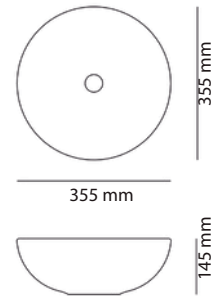

FINO BOL 40
COUNTERTOP BASIN | LAVABO SOBRE-ENCIMERA

Material | Material
White Ceramic | Cerámica Blanca

Reference | Referencia
12015S

Dimensions | Medidas
405 x 405 x 145 mm