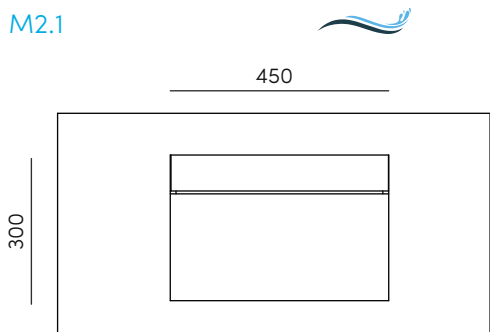

TAPAS/ENCIMERAS CON LAVABO MECANIZADO

PLANCHA 12 mm

LAVABO INDEPENDIENTE BAJO ENCIMERA

Realizado mediante mecanización en CNC con plancha de 12 mm.
Pegado bajo encimera.

M2.1

MEDIDAS

450 x 300 mm

INSTALACIÓN