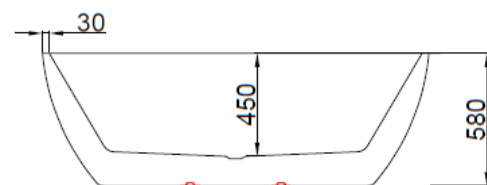

CE
N° DcP-01
UNE EN 14527 2006 + a12010
USO DOMESTICO, PARA LA HIGIENE PERSONAL

REF: 0001-990€

REF: 0002-990€