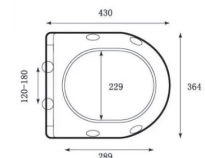

8 495390 986447 >

TAPAS INODORO SLIM

TOILET SEAT SLIM // SIÈGE DE TOILETTE FIN

49€

REF: TAINSL

8 495390 986454 >

UNE EN 14527 2006 + a12010
USO DOMÉSTICO, PARA LA HIGIENE PERSONAL

LLAVE DE ESCUADRA LATÓN