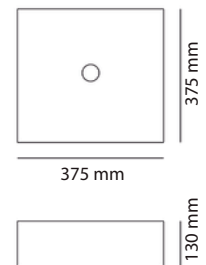

REF: FINO CORINTO IBI -119€

REF: FINO CORINTO IBI CALACATTA/GRIS PIETRA/NEGRO MARQUINA -157€