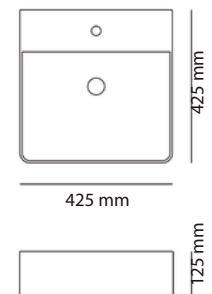

FINO K42-50
COUNTERTOP BASIN | LAVABO SOBRE-ENCIMERA

Material | Material
White Ceramic | Cerámica Blanca

Reference | Referencia
12013S50

Dimensions | Medidas
500 x 425 x 125 mm