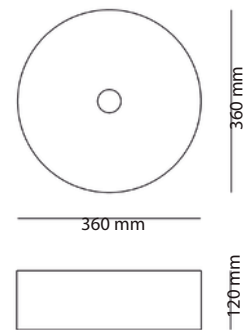

FINOCILIN NEGRO MARQUINA
COUNTERTOP BASIN | LAVABO SOBRE-ENCIMERA

Material | Material
Ceramic | Cerámica

Reference | Referencia
12009SNQ

Dimensions | Medidas
360 x 360 x 120 mm