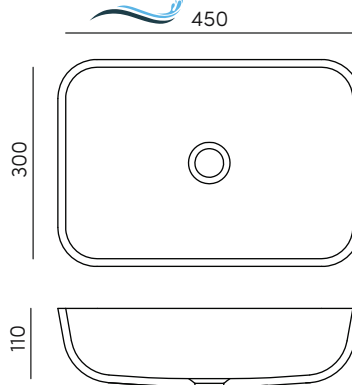

BT1.4

TAPA CON LAVABO TERMOFORMADO BT1.1 / BT1.4	PVP
610x510x12	288,00 €
710x510x12	328,00 €
810x510x12	348,00 €
910x510x12	370,00 €
1010x510x12	420,00 €
1110x510x12	440,00 €
1210x510x12	460,00 €
1310x510x12	482,00 €
1410x510x12	504,00 €

TAPAS/ENCIMERAS CON LAVABO

MATERIAL

PLANCHA BIOACRYLICS® PURE / CORIAN® DESIGN

LAVABO INDEPENDIENTE BAJO ENCIMERA

Realizado mediante termoformación en plancha de 12 mm. Pegado bajo encimera.

FIUME R45

MEDIDAS ENCASTRE

450 x 300 x 110 mm

INSTALACIÓN

INCORPORADO EN ENCIMERA

FIUME 55

MEDIDAS ENCASTRE

550 x 320 x 110 mm

INSTALACIÓN

INCORPORADO EN ENCIMERA