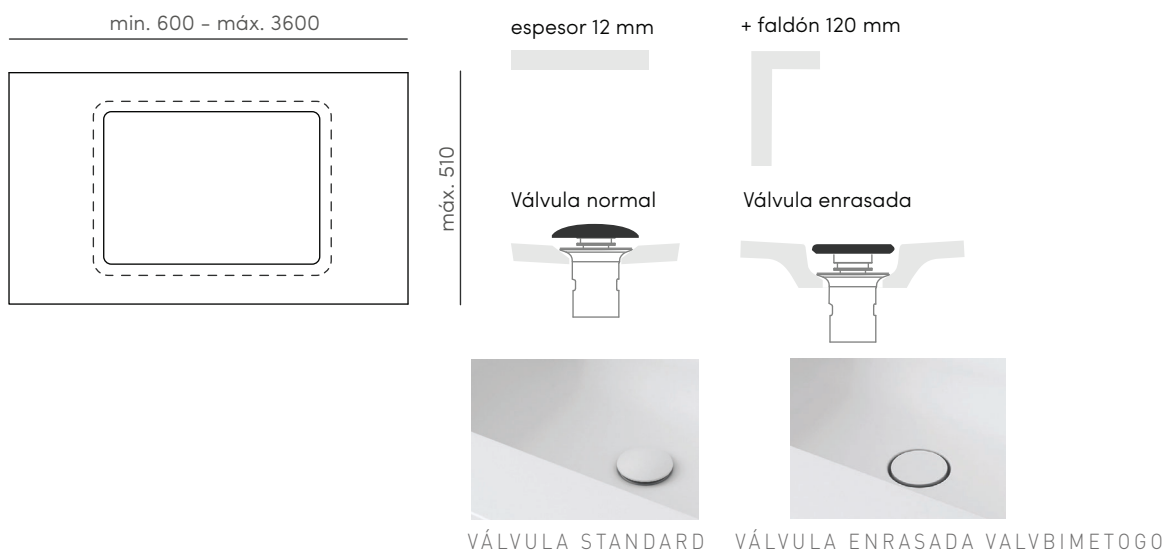

TAPAS/ENCIMERAS CON LAVABO

LAVABO INDEPENDIENTE BAJO ENCIMERA

Realizado mediante termoformación en plancha de 12 mm. Pegado bajo encimera.