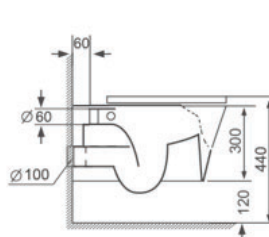

REF: INOC02

8 436604071207

INODORO SUSPENDIDO RIMLESS REDONDO 18

ROUND RIMLESS SUSPENDED TOILET 18

WC SUSPENDU RONDE SANS REBORD 18

REF: INOR18

8 495390 986300 >

Blanco brillo
Brigh white
Blanc brillant