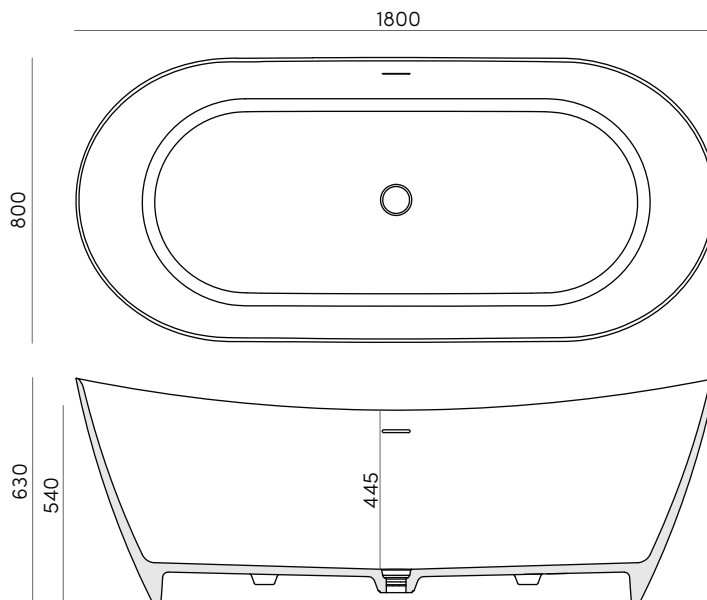

MEDIDAS

ESPECIFICACIONES TÉCNICAS:
Válvula SOLID enrasada

DETALLE CANTO

REF: SICILIA 180-3.264€

MEDIDAS
1800 x 800 x 630 mm
CANTO
FINO
INSTALACIÓN
EXENTA
REBOSADERO
SÍ
CAPACIDAD
310 L
PESO
155 Kg

MEDIDAS

ESPECIFICACIONES TÉCNICAS:
Válvula SOLID enrasada