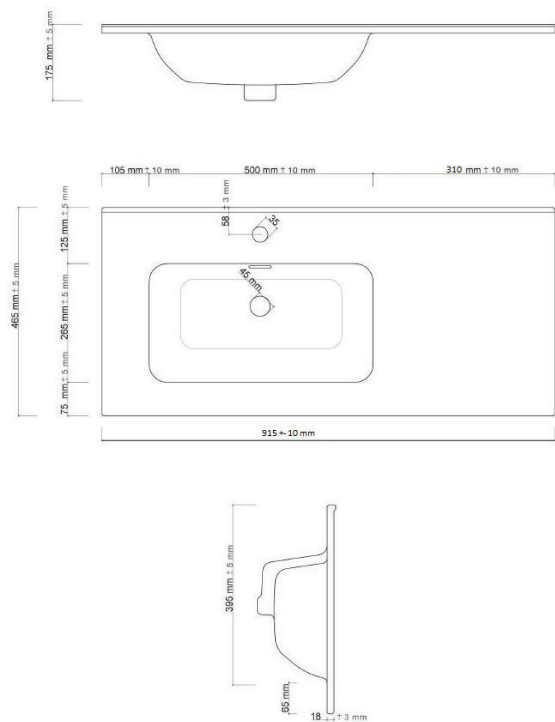

Blanco brillo
Gloss white
Blanc brillant

REF: LAVDES004

8 495390 986508 >