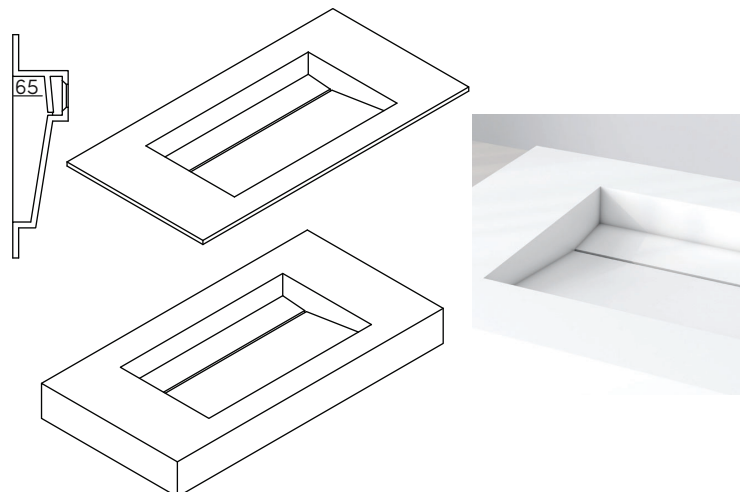

TAPAS/ENCIMERAS CON LAVABO MECANIZADO

PLANCHA 12 mm

LAVABO INDEPENDIENTE BAJO ENCIMERA

Realizado mediante mecanización en CNC con plancha de 12 mm.
Pegado bajo encimera.

M2.1

MEDIDAS

450 x 300 mm

INSTALACIÓN

INCORPORADO EN ENCIMERA

M2.2

MEDIDAS

600 x 300 mm

INSTALACIÓN

INCORPORADO EN ENCIMERA

TAPAS/ENCIMERAS CON LAVABO MECANIZADO

LAVABO INDEPENDIENTE BAJO ENCIMERA