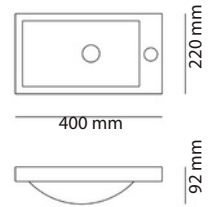

Material | Material
White Resin | Resina Blanca Brillante

Reference | Referencia
12113B0

Dimensions | Medidas
400 x 220 x 92 mm

LAVABO	PVP
LAVABO RESINA OTOS 40	53,20 €
OVAL-W	74,60 €

OVALW
WALL-HUNG BASIN | LAVABO SUSPENDIDO