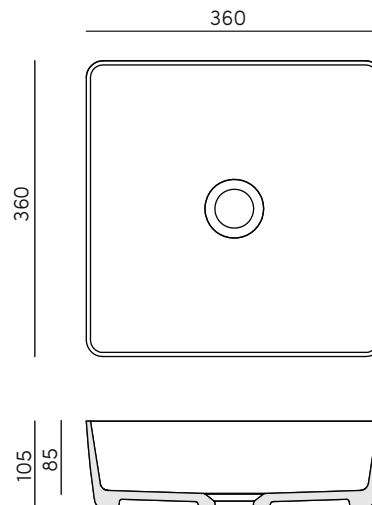

KABU 1004

KABU 1005

ENKEI 8001

MEDIDAS
360 x 360 x 105 mm
INSTALACIÓN
SOBRE ENCIMERA
ACABADO CANTO
FINO

MEDIDAS

ESPECIFICACIONES TÉCNICAS:
Desagüe normal

ENKEI 8002

MEDIDAS
590 x 360 x 105 mm
INSTALACIÓN
SOBRE ENCIMERA
ACABADO CANTO
FINO