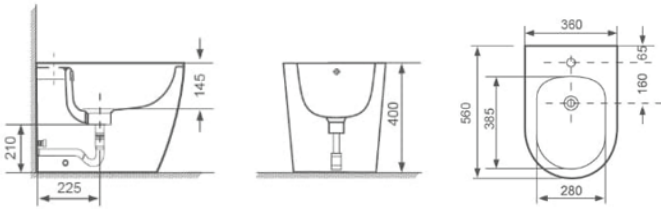

BIDET SUELO REDONDO
ROUND FLOOR BIDET
BIDET DE PLANCHER ROND

REF: BIDE01

Blanco brillo
Bright white
Blanc brillant

BIDET SUELO CUADRADO
SQUARE FLOOR BIDET
BIDET AU SOL CARRÉ

REF: BIDE02

Blanco brillo
Gloss white
Blanc brillant

BIDET SUELO REDONDO 10
ROUND FLOOR BIDET 10
BIDET DE PLANCHER ROND 10

REF: BIDE10

Blanco brillo
Bright white
Blanc brillant

BIDET SUELO CUADRADO 09
SQUARE FLOOR BIDET 09
BIDET AU SOL CARRÉ 09

REF: BIDE09

Blanco brillo
Bright white
Blanc brillant

REF: BIDE01-159€

REF: BIDE10-159€

REF: BIDE09-176€

REF: BIDE02-176€