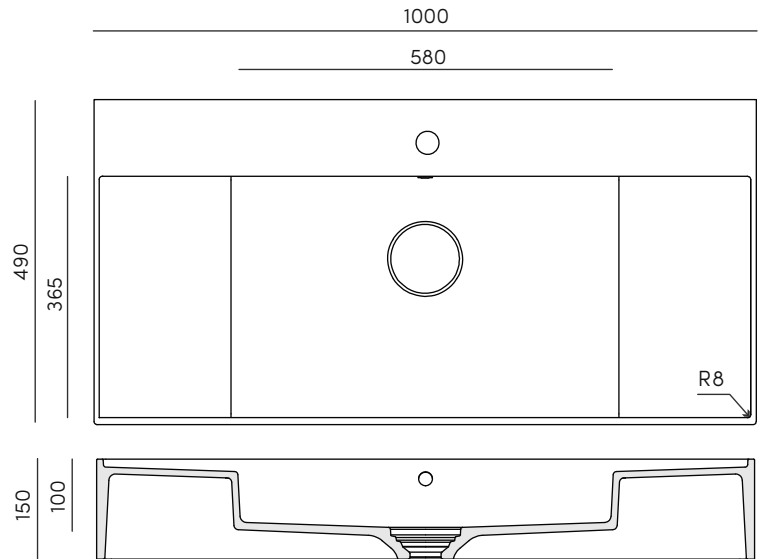

seno izquierda

REF: YONA 3001-468€

REF: YONA 3002-550€

REF: YONA 3003-550€

YONA 300 4

MEDIDAS

MEDIDAS

1000 x 490 x 150 mm