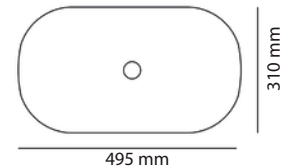

REF: FINO CORINTO OVALO -140€ REF: FINO CORINTO OVALO CALACATTA/GRIS PIETRA/NEGRO MARQ-167€