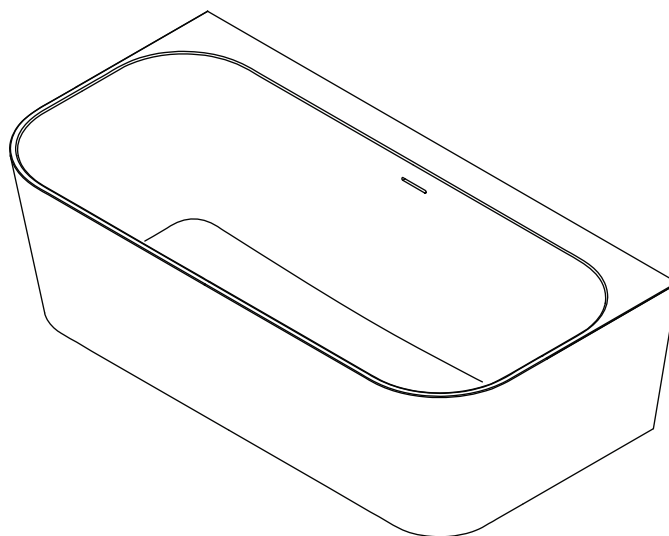

REF: MIZU-3.108€