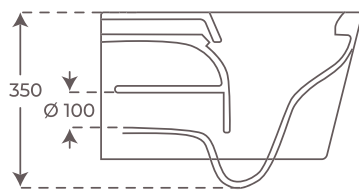

INODORO SUSPENDIDO RIMLESS REDONDO

ROUND RIMLESS SUSPENDED TOILET

WC SUSPENDU RONDE SANS REBORD

Blanco brillo
Brigh white
Blanc brillant

REF: INOR02

8 436604071191

INODORO SUSPENDIDO RIMLESS CUADRADO

SQUARE RIMLESS SUSPENDED TOILET

WC SUSPENDU CARRÉ SANS REBORD

Blanco brillo
Brigh white
Blanc brillant

REF: INOC02

8 436604071207

INODORO SUSPENDIDO RIMLESS REDONDO 18

ROUND RIMLESS SUSPENDED TOILET 18

WC SUSPENDU RONDE SANS REBORD 18

REF: INOR18

8 495390 986300 >

Blanco brillo
Brigh white
Blanc brillant

• REF: INOR02-159€

• REF: INOR18-159€

• REF: INOC02-161€