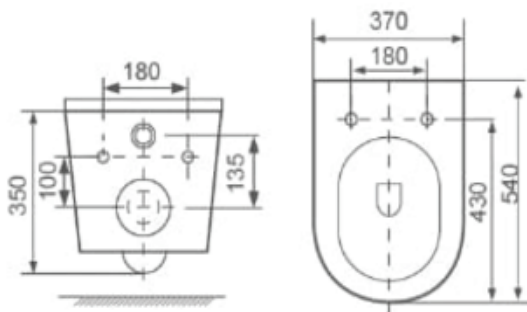

• REF: INOR05-271€

• REF: INOR06-271€