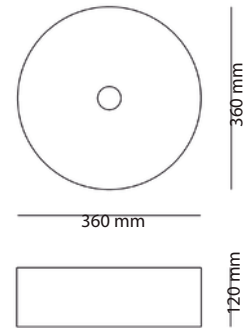

FINO CILIN GRIS PIETRA
COUNTERTOP BASIN | LAVABO SOBRE-ENCIMERA

Material | Material
Ceramic | Cerámica

Reference | Referencia
12009SGP

Dimensions | Medidas
360 x 360 x 120 mm