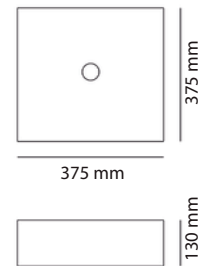

FINO CORINTO IBI NEGRO MARQUINA
COUNTERTOP BASIN | LAVABO SOBRE-ENCIMERA

Material | Material
White-Beige Ceramic | Cerámica Blanco-Beige

Dimensions | Medidas
375 x 375 x 130 mm