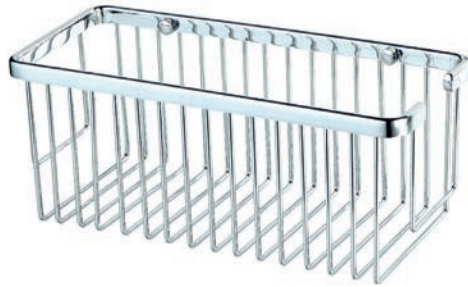

Disponible
en ambas
posiciones

B-750

JABONERA REJILLA
DUCHA
SHOWER SOAP DISH

Ref. 65683 / 49 €

25 x 43 x 12 cm

Latón + Acero inox. brillo
Brass + Stainless steel shine
Laton / acier inxydable
brillant

B-5000