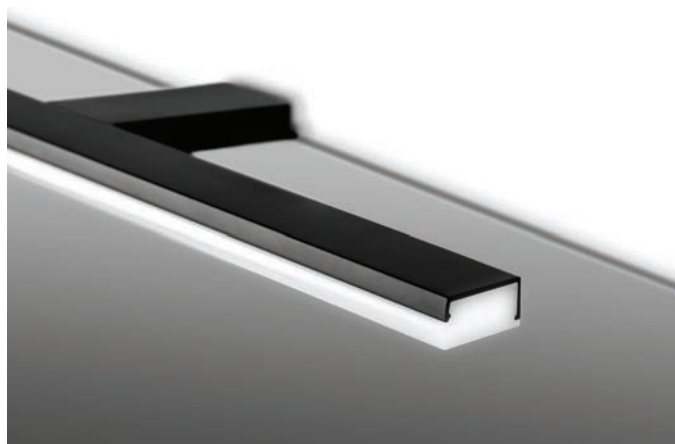

B-19

Foco led CII IP44 8W

562 lm / 5700°K

Ref. 65577 / 41 €

30,8 x 1,5 x 11,2 cm

Cromo
Chrome

Foco led CII IP44 10W

757 lm / 5700°K

Ref. 65621 / 55 €

45,8 x 1,5 x 11,2 cm

Cromo
Chrome

Foco led CII IP44 12W

955 lm / 5700°K

Ref. 65638 / 69 €

60,8 x 1,5 x 11,2 cm

Cromo
Chrome

Foco led CII IP44 15W
800 MM c/sop

1270 lm / 5700°K

Ref. 66789 / 84 €

80 x 1,5 x 11,2 cm

Cromo
Chrome

Foco led CII IP44 8W 308
MM c/sop

562 lm / 5700°K

Ref. 66796 / 46 €

30,8 x 1,5 x 11,2 cm

Negro
Black
Noir

Foco led CII IP44 10W
458 MMc/sop

575 lm / 5700°K

Ref. 66802 / 58 €

45,8 x 1,5 x 11,2 cm

Negro
Black
Noir

Incluye soporte
universal
Universal mounting
system