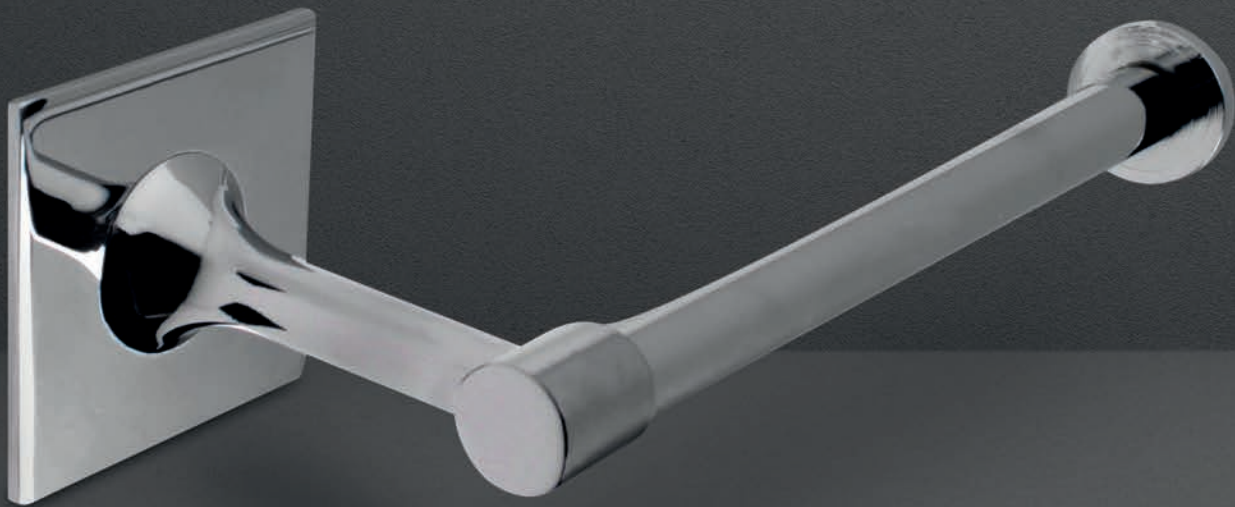

PORTAROLLOS
C/TAPA
ROLLHOLDER
PORTE-ROULEAU
AVEC COUVERCLE

Ref. 60619 / 22 €
11 x 13 x 6,5 cm
Oro viejo
Old gold
Vieil-or

ESCOBILLERO
PARED
TOILET BRUSH
HOLDER
PORTE-BALAI
MURAL

Ref. 60602 / 31 €
10 x 39 x 13 cm
Oro viejo
Old gold
Vieil-or

B SQUARE

PORTAROLLOS
RESERVA
TOILET
ROLL RESERVE
PORTE-ROULEAU

Ref. 60732 / 18 €
17,5 x 5 x 6,5 cm
Cromo
Chrome

ANILLA
TOWEL RING
PORTE-SERVIETTES
ANNEAU

Ref. 60749 / 19 €
16 x 18 x 6,5 cm
Cromo
Chrome

TOALLERO
BARRA 46 CM
TOWEL RAIL
46 CM
PORTE-SERVIETTES
46 CM