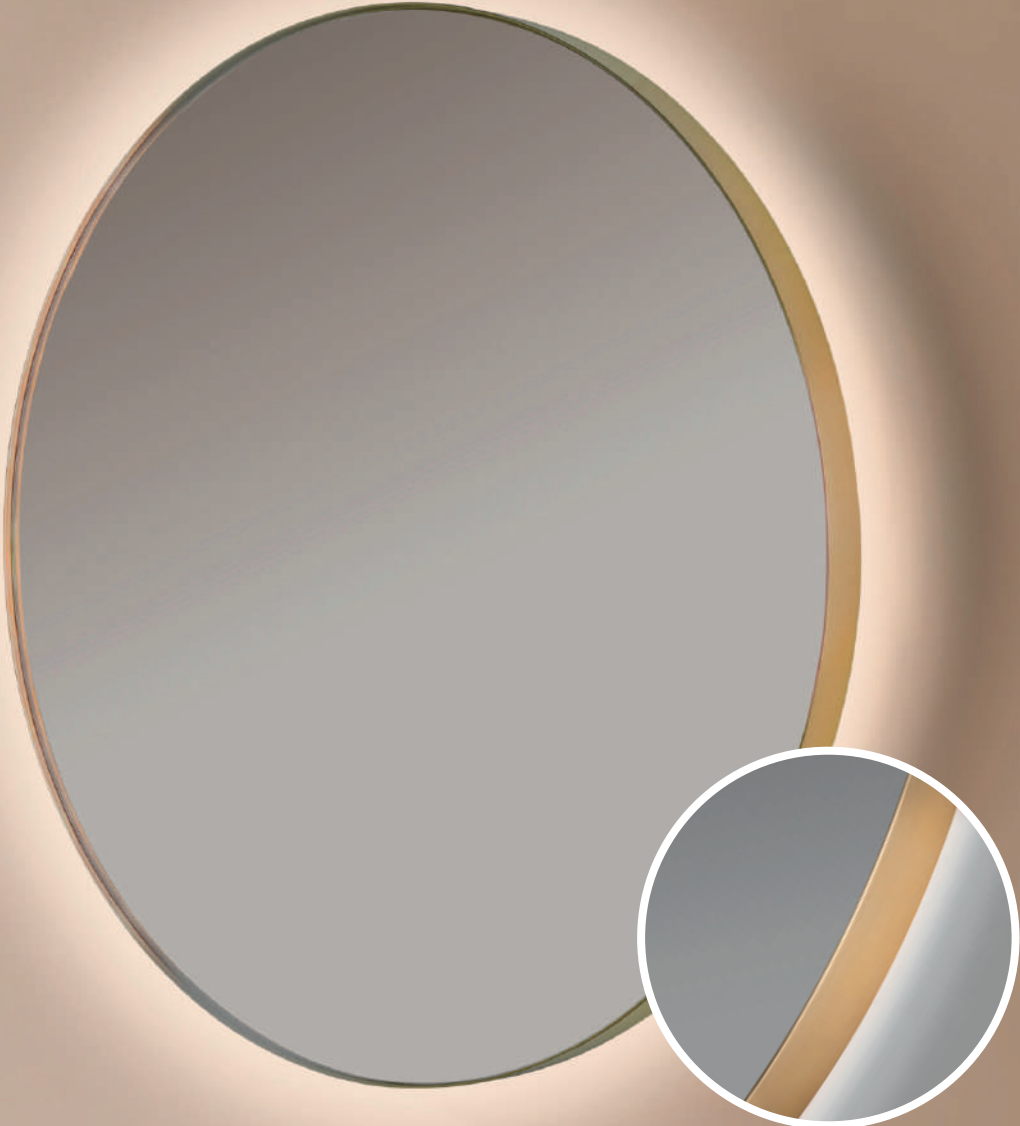

Elementos opcionales:

Sensor touch

Sensor touch double

Ref. 68516 / 330 €

3000 lm / 20 W

Ø 100 cm

Marco aluminio negro 40 mm
Black aluminum 40 mm
Cadre en aluminium noir 40 mm

B-960 OLD GOLD

B-960 OLD GOLD

Ref. 68523 / 235 €

1700 lm / 12 W

Ø 60 cm

Marco aluminio oro 40 mm
Gold aluminum 40 mm
Cadre en aluminium d'or 40 mm

Luz fría (6.000 °K)

IP44

120 Led / m