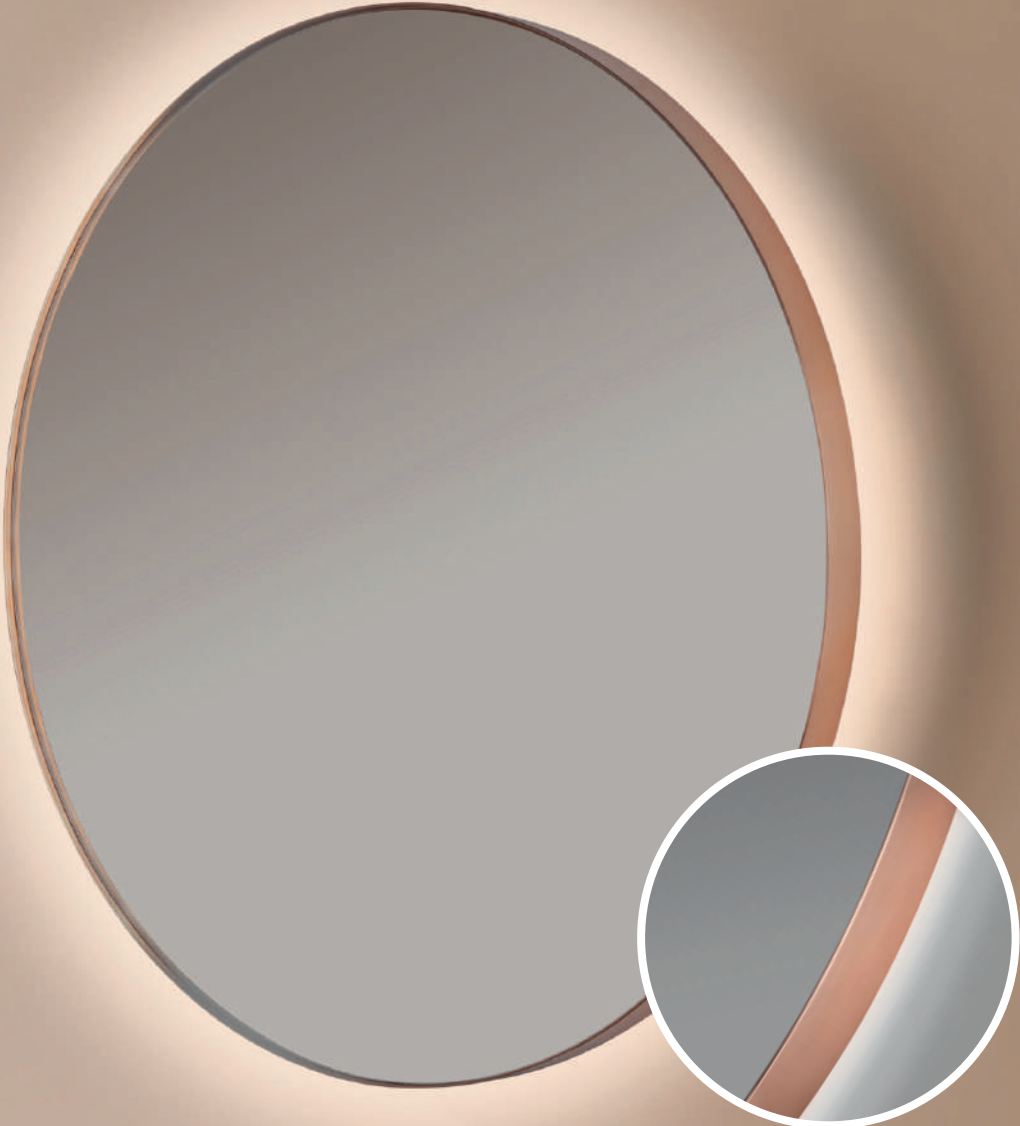

6.000 K

Elementos opcionales:

Sensor touch

Sensor touch double

Ref. 68547 / 375 €

3000 lm / 20 W

Ø 100 cm

Marco aluminio oro 40 mm
Gold aluminum 40 mm
Cadre en aluminium d'or 40 mm

B-960 ROSE GOLD

B-960 ROSE GOLD

Ref. 68554 / 235 €

1700 lm / 12 W

Ø 60 cm

Marco aluminio rosa oro 40 mm
Pink gold aluminum 40 mm
Cadre en aluminium rose 40 mm

Luz fría (6.000 °K)

IP44