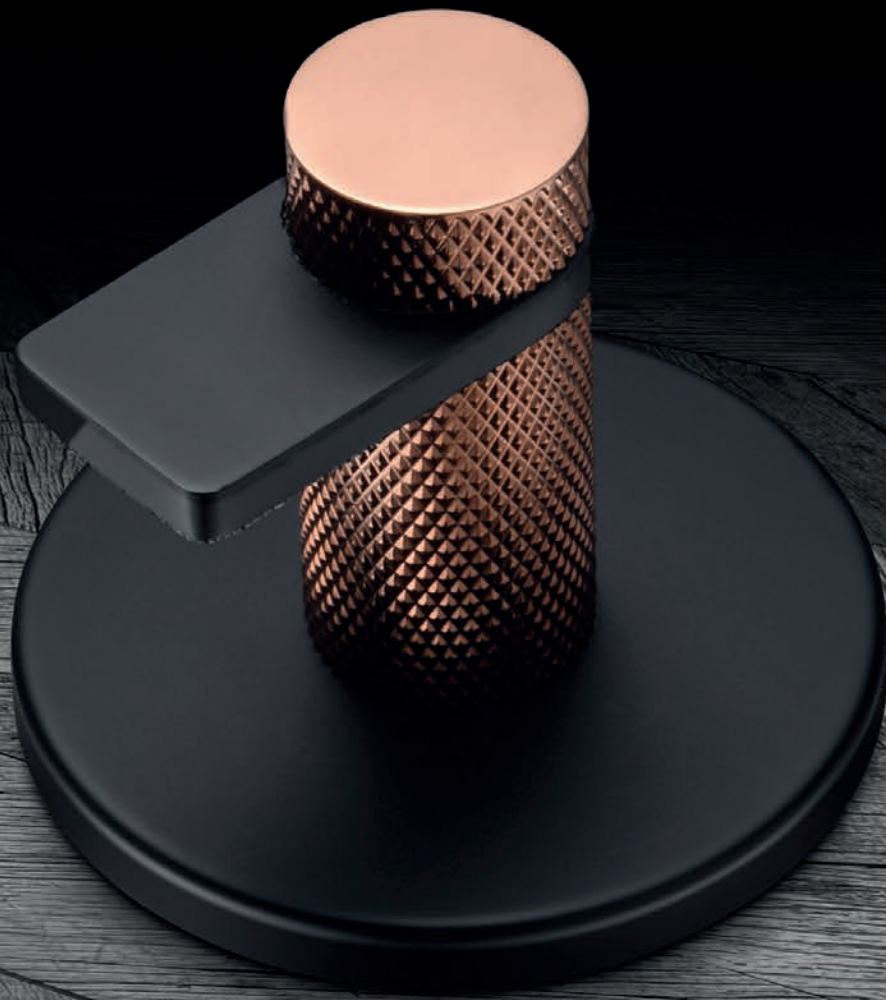

PORTAROLLOS
RESERVA
TOILET
ROLL RESERVE
PORTE-ROULEAU

BLUXOR