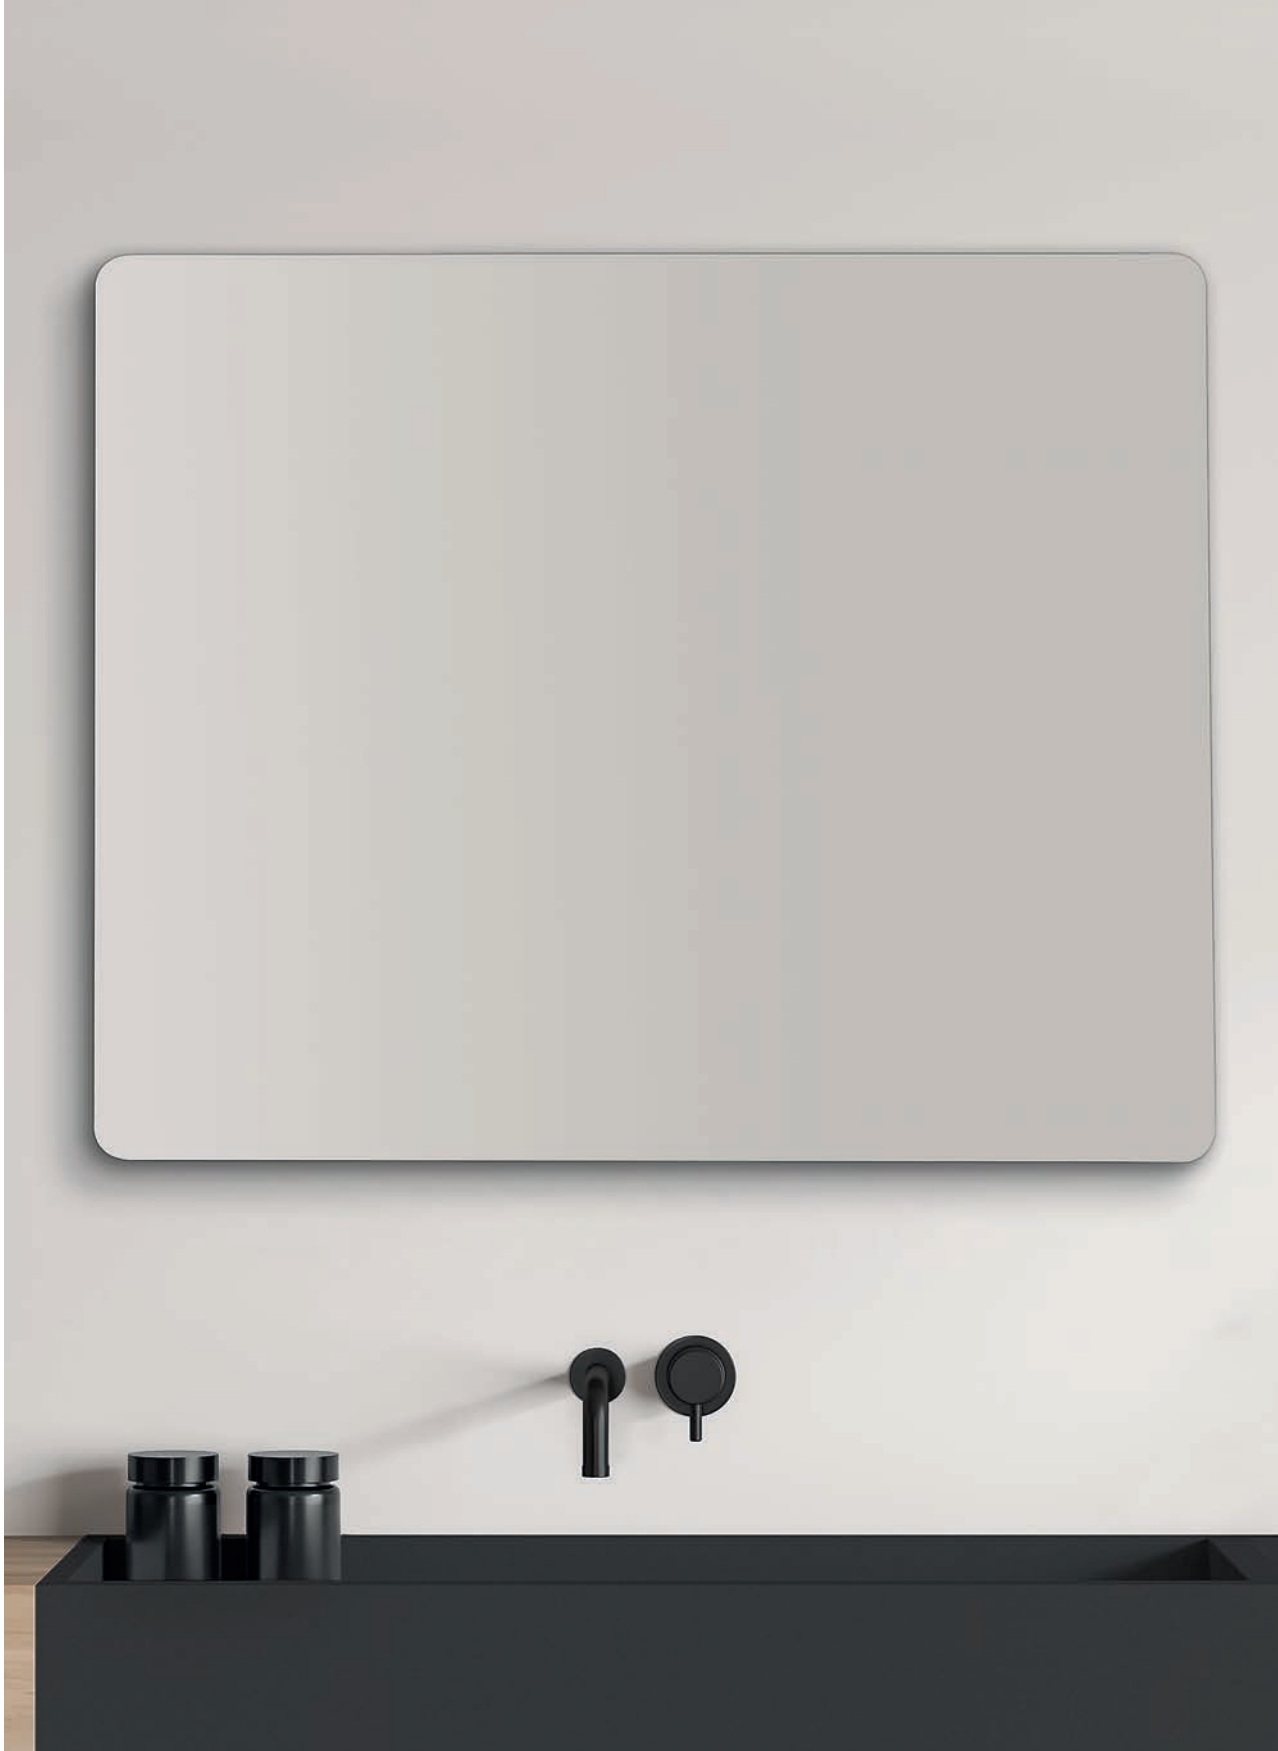

B-955

Ref. 67762 / 67 €

60 x 80 cm H/V

Pulido romo
Blunt polished
Chant romo

Ref. 67625 / 89 €

80 x 100 cm H/V

Pulido romo
Blunt polished
Chant romo

Ref. 67892 / 99 €

80 x 120 cm H/V

Pulido romo
Blunt polished
Chant romo

**Preparado para instalar
en horizontal y vertical**