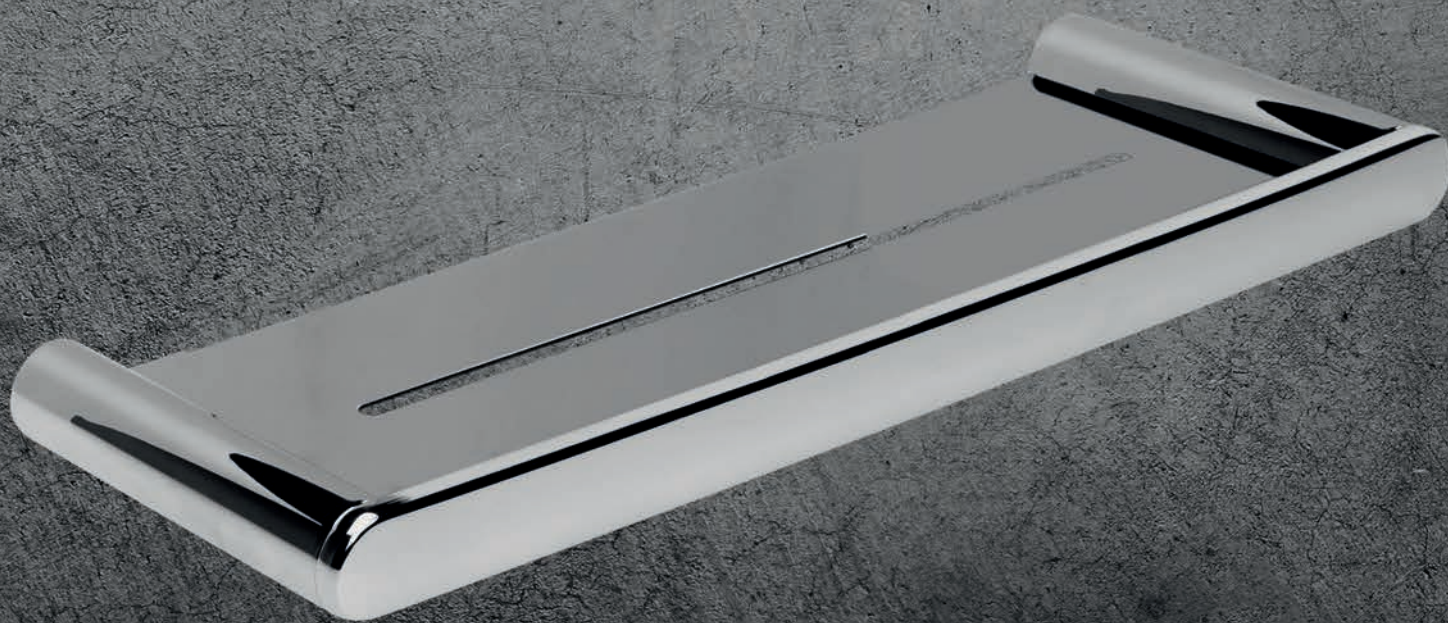

PORTAROLLOS
RESERVA
TOILET
ROLL RESERVE
PORTE-ROULEAU

B MOON