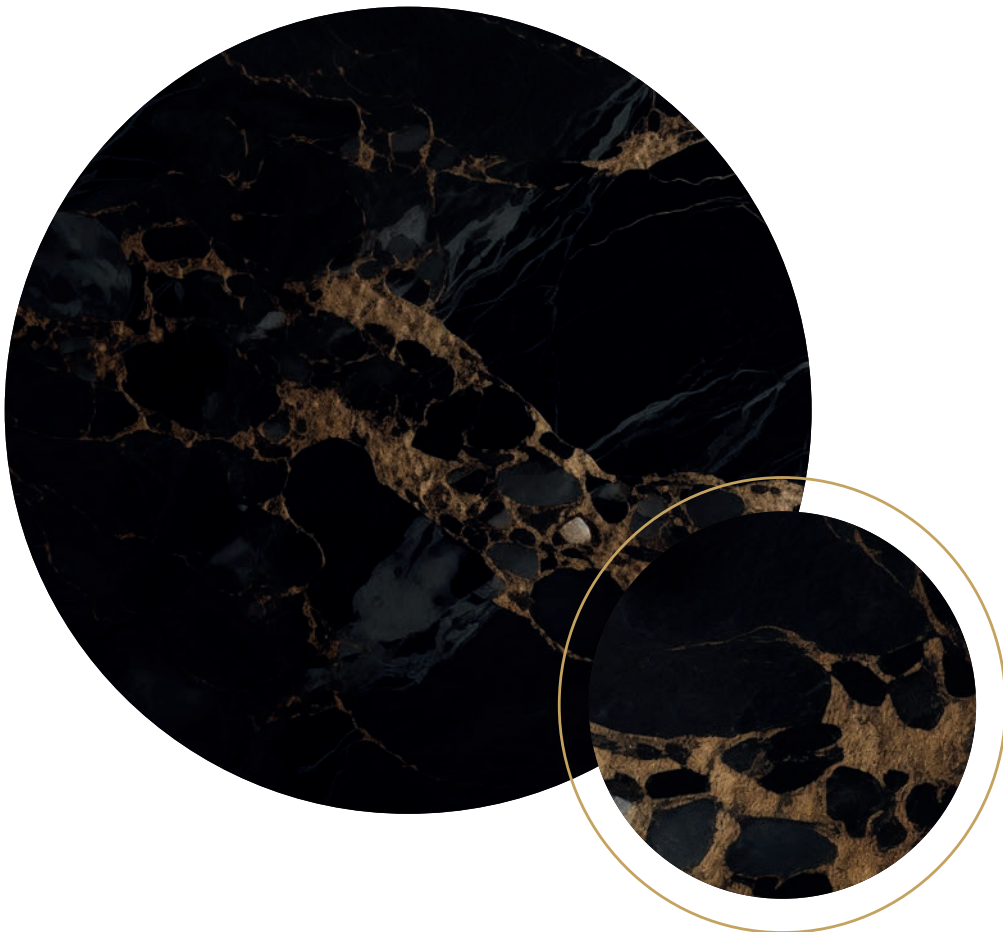

B-6000

RINCONERA ALTA
TALL SHOWER CORNER
BASKET

Ref. 63016 / 41 €

14 x 30 x 21 cm

Latón + Acero inox. brillo
Brass + Stainless steel shine
Laton / acier inoxydable brillant