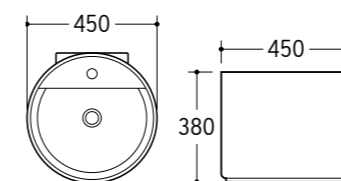

GLOSS

RS5101BR

Dim.: Ø45 x 38 cm

Pack: 6kg / 0,03m³

MATE

RS5101PRTMT

Dim.: Ø45 x 38 cm

Pack: 6kg / 0,03m³