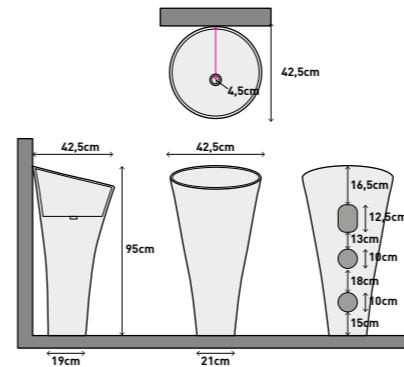

Tulip

Cerâmica