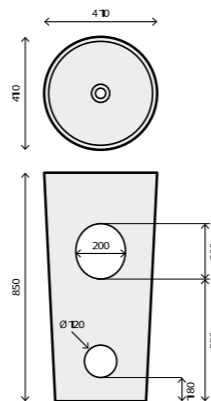

GLOSS

RS5101BR

Dim.: Ø45 x 38 cm

Pack: 6kg / 0,03m³

MATE

RS5101PRTMT

Dim.: Ø45 x 38 cm

Pack: 6kg / 0,03m³

Ref.: **RSINMRZ8851WM**

Pack: 23,5 kg / 0,26 m³

Válvula não incluída / Valve not included / Bonde non incluse / Válvula no incluida / Ventil nicht enthalten

In

Solid Surface

LAVATÓRIO suspenso
Mate

Ref.: **RSING88561WM**

Pack: 11,5 kg / 0,13 m³

Lingote

Cerâmica

Lavatório Gold

Ref.: RSH16CLGLD

Pack: 32 kg / 0,17 m³

Lavatório Silver

Ref.: RSH16CLSIL