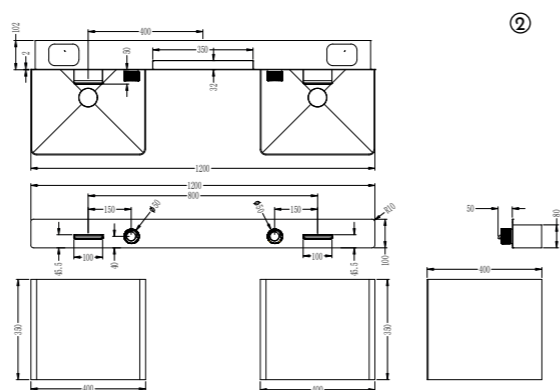

①

③

① LAVATÓRIO Gun Metal 40x40x35cm

Ref.: **RLPG1012**

Pack: 9 kg / 0,11 m³

② MONOCOMANDO Duplo Gun Metal

Ref.: **RDLY0565**

Pack: 9 kg / 0,06 m³

③ MONOCOMANDO Gun Metal

Ref.: **RDLY0564**

Pack: 9 kg / 0,04 m³

②

③

In

Solid Surface

LAVATÓRIO pedestal
Mate

Ref.: **RSINMRZ8851WM**

Pack: 23,5 kg / 0,26 m³

Válvula não incluída / Valve not included / Bonde non incluse / Válvula no incluida / Ventil nicht enthalten

In

Solid Surface

LAVATÓRIO suspenso
Mate

Ref.: **RSING88561WM**

Pack: 11,5 kg / 0,13 m³