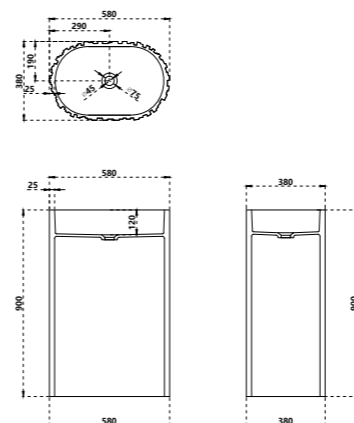

In

Solid Surface

LAVATÓRIO pedestal
Mate

Ref.: **RSINMRZ8851WM**

Pack: 23,5 kg / 0,26 m³