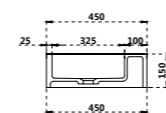

LAVATÓRIO suspenso
Mate

Ref.: **RSING88561WM**

Pack: 11,5 kg / 0,13 m³