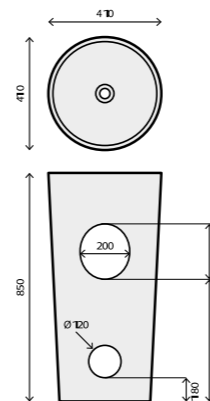

Pack: 11,5 kg / 0,13 m³

Lingote

Cerâmica

Lavatório Gold

Ref.: RSH16CLGLD

Pack: 32 kg / 0,17 m³

Lavatório Silver

Ref.: RSH16CLSIL

Pack: 32 kg / 0,17 m³

Válvula não incluída / Valve not included / Bonde non incluse / Válvula no incluida / Ventil nicht enthalten

Moon

Cerâmica

Lavatório em cerâmica

Ref.: RSH16ASPRMT

Pack: 32 kg / 0,16 m³

LAVATÓRIO Mate 47x37x85cm

Ref.: RS50M047WA

Pack: 20 kg / 0,22 m³

Marmoreado

Cerâmica

Lavatório Mate

Ref.: RSH15MARM

Pack: 50 kg / 0,17 m³