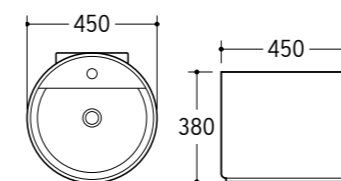

GLOSS

RS5101BR

Dim.: Ø45 x 38 cm

Pack: 6kg / 0,03m³

MATE

RS5101PRTMT

Dim.: Ø45 x 38 cm

Pack: 6kg / 0,03m³