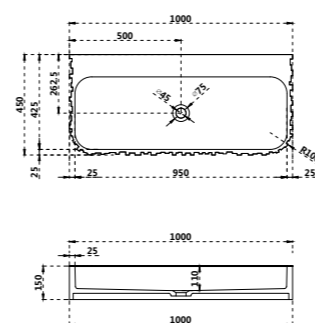

Ref.: **RSINMRZ8851WM**

Pack: 23,5 kg / 0,26 m³

Válvula não incluída / Valve not included / Bonde non incluse / Válvula no incluida / Ventil nicht enthalten

In

Solid Surface

LAVATÓRIO suspenso
Mate

Ref.: **RSING88561WM**

Pack: 11,5 kg / 0,13 m³

Lingote

Cerâmica

Lavatório Gold

Ref.: RSH16CLGLD

Pack: 32 kg / 0,17 m³

Lavatório Silver

Ref.: RSH16CLSIL