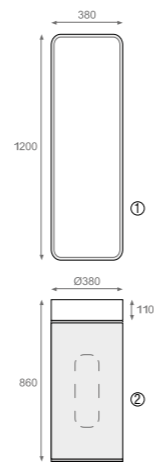

LAVATÓRIO Mate

Ref.: RSSUBLIMENOG

Pack: 2V / 10 kg / 0,18 m³

ESPELHO

Ref.: RESUBLIMENOG

Pack: 4,5 kg / 0,05 m³

Válvula não incluída / Valve not included / Bonde non incluse / Válvula no incluida / Ventil nicht enthalten