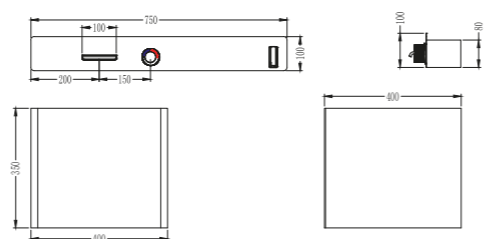

①

③

① LAVATÓRIO Gun Metal 40x40x35cm

Ref.: **RLPG1012**

Pack: 9 kg / 0,11 m³

② MONOCOMANDO Duplo Gun Metal

Ref.: **RDLY0565**

Pack: 9 kg / 0,06 m³

③ MONOCOMANDO Gun Metal

Ref.: **RDLY0564**

Pack: 9 kg / 0,04 m³

②

③

In

Solid Surface

LAVATÓRIO pedestal
Mate

Ref.: **RSINMRZ8851WM**

Pack: 23,5 kg / 0,26 m³

Válvula não incluída / Valve not included / Bonde non incluse / Válvula no incluida / Ventil nicht enthalten

In

Solid Surface

LAVATÓRIO suspenso
Mate

Ref.: **RSING88561WM**

Pack: 11,5 kg / 0,13 m³