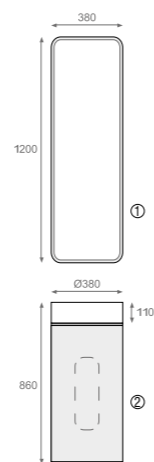

Sublime

Solid Surface and Wood

LAVATÓRIO Mate

Ref.: RSSUBLIMENOG

Pack: 2V / 10 kg / 0,18 m³

ESPELHO

Ref.: RESUBLIMENOG

Pack: 4,5 kg / 0,05 m³

Válvula não incluída / Valve not included / Bonde non incluse / Válvula no incluida / Ventil nicht enthalten

Focus

Solid Surface and Wood

Focus - Armário pedestal

Ref.: RMFOCUSNOG

Pack: 30 kg / 0,24 m³

Focus - Lavatório

Ref.: RSFOCUSBRM

Pack: 4 kg / 0,05 m³

Válvula não incluída / Valve not included / Bonde non incluse / Válvula no incluida / Ventil nicht enthalten

Sublime

Solid Surface and Wood

LAVATÓRIO Mate

Ref.: RESUBLIMECINZ

Pack: 2V / 10 kg / 0,18 m³

ESPELHO

Ref.: RSSUBLIMECINZ

Pack: 4,5 kg / 0,05 m³

Focus

Solid Surface and Wood

Focus - Armário pedestal

Ref.: RMFOCUSOAK

Pack: 41 kg / 0,24 m³

Focus - Lavatório

Ref.: RSFOCUSTBRM

Pack: 5 kg / 0,05 m³