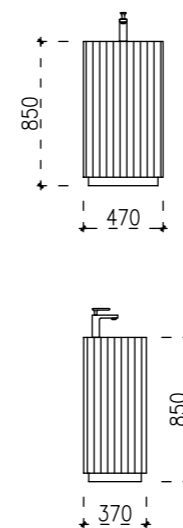

A top-down view of a black, circular washbasin with a central circular drain. The basin is mounted on a polished chrome pedestal. The background is a light-colored wooden surface with a vertical grain pattern. A yellow vertical bar is visible on the left edge of the image.

Pack: 32 kg / 0,17 m³

Válvula não incluída / Valve not included / Bonde non incluse / Válvula no incluida / Ventil nicht enthalten

Moon

Cerâmica

Lavatório em cerâmica

Ref.: RSH16ASPRMT

Pack: 32 kg / 0,16 m³

Válvula não incluída / Valve not included / Bonde non incluse / Válvula no incluida / Ventil nicht enthalten

Lingote

Solid Surface

Lavatório Gold

Ref.: RSLINGOTE4585GLD

Pack: 40 kg / 0,17 m³

Wavy

Solid Surface

LAVATÓRIO Mate 47x37x85cm

Ref.: RS50M047WA

Pack: 20 kg / 0,22 m³

Marmoreado

Cerâmica

Lavatório Mate

Ref.: RSH15MARM

Pack: 50 kg / 0,17 m³