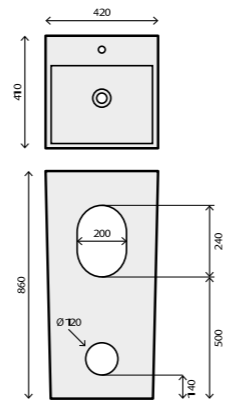

LAVATÓRIO Mate 47x37x85cm

Ref.: RS50M047WA

Pack: 20 kg / 0,22 m³

Marmoreado

Cerâmica

Lavatório Mate

Ref.: RSH15MARM

Pack: 50 kg / 0,17 m³