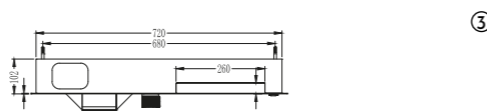

①

③

① LAVATÓRIO Gun Metal 40x40x35cm

Ref.: **RLPG1012**

Pack: 9 kg / 0,11 m³

② MONOCOMANDO Duplo Gun Metal

Ref.: **RDLY0565**

Pack: 9 kg / 0,06 m³

③ MONOCOMANDO Gun Metal

Ref.: **RDLY0564**

Pack: 9 kg / 0,04 m³

②

③

In

Solid Surface

LAVATÓRIO pedestal
Mate

Ref.: **RSINMRZ8851WM**

Pack: 23,5 kg / 0,26 m³

Válvula não incluída / Valve not included / Bonde non incluse / Válvula no incluida / Ventil nicht enthalten

In

Solid Surface

LAVATÓRIO suspenso
Mate

Ref.: **RSING88561WM**

Pack: 11,5 kg / 0,13 m³