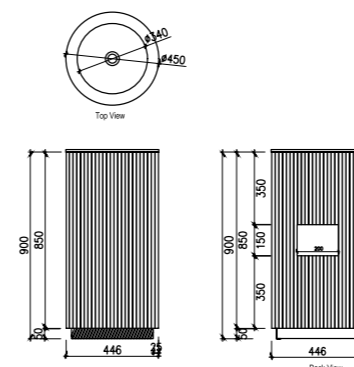

Focus - Armário pedestal

Ref.: RMFOCUSNOG

Pack: 30 kg / 0,24 m³

Focus - Lavatório

Ref.: RSFOCUSBRM

Pack: 4 kg / 0,05 m³

Válvula não incluída / Valve not included / Bonde non incluse / Válvula no incluida / Ventil nicht enthalten