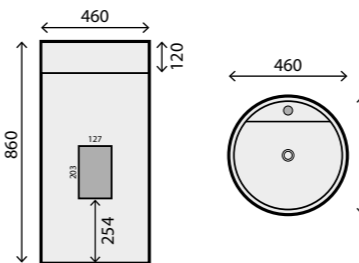

Lavatório

Ref.: RSV28

Pack: 41kg / 0,35m³

Lavatório

Ref.: RSPW57

Pack: 52kg / 0,3m³

Lavatório

Ref.: RSPW58