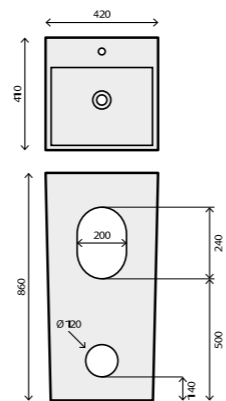

Marmoreado

Cerâmica

Lavatório Mate

Ref.: RSH15MARM

Pack: 50 kg / 0,17 m³

Válvula não incluída / Valve not included / Bonde non incluse / Válvula no incluida / Ventil nicht enthalten

Tulip

Cerâmica

Tulip Gloss

Ref.: RSLT008AWG

Pack: 30 kg / 0,23 m³

Válvula não incluída / Valve not included / Bonde non incluse / Válvula no incluida / Ventil nicht enthalten

gloss

Liso

Cerâmica

Lavatório Gloss

Ref.: RSH15W

Pack: 50 kg / 0,17 m³

One

Cerâmica

One - Lavatório Gloss

Ref.: RS0001

Pack: 41 kg / 0,22 m³

gloss