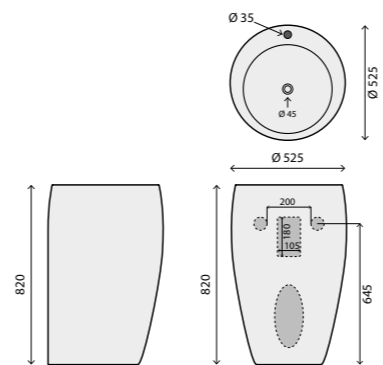

LAVATÓRIO Mate 47x37x85cm

Ref.: RS50M047WA

Pack: 20 kg / 0,22 m³

Marmoreado

Cerâmica

Lavatório Mate

Ref.: RSH15MARM

Pack: 50 kg / 0,17 m³

gloss

Liso

Cerâmica

Lavatório Gloss

Ref.: RSH15W

Pack: 50 kg / 0,17 m³

One

Cerâmica